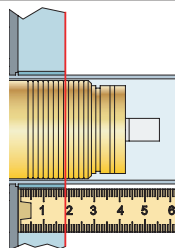

*Membran används inte i SVERIGE,
ihop med inbyggnadsboxen.

NR.21:

1

NR.28+19+24:

2

Förlängning
Verlängerung
Extension
Anpassing
Fortlængelse
Modification

VR2260/VR1400/VR2019		
	3 - 15 mm	Std.
Tiles:	15 - 25 mm	+10
Fliesen:	25 - 35 mm	+20
Fliser:	35 - 45 mm	+30
Tegels:	45 - 55 mm	+40
Carreaux:	55 - 65 mm	+50