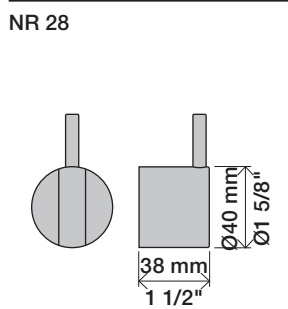

VR2260/VR1400/VR2019		
	35 - 47 mm	Std.
	25 - 35 mm	+10
	15 - 25 mm	+20
	5 - 15 mm	+30
	-5 - 5 mm	+40
	-15 - -5 mm	+50

NR 21

NR 21 - 1

		A
VR2279	16 mm	30 - 34 mm
VR2279B	12 mm	26 - 30 mm
VR2279C	8 mm	22 - 26 mm

NR 21 - 2

NR 21 - 3

NR 21 - 4

VR1260/VR1400/VR2019		
Tegels: Carreaux:	3 - 15 mm	Std.
	15 - 25 mm	+10
	25 - 35 mm	+20
	35 - 45 mm	+30
Tiles: Fliesen: Fliser:	45 - 55 mm	+40
	55 - 65 mm	+50

VR1260/VR1400/VR2019		
40 - 52 mm	Std.	
30 - 40 mm	+10	
20 - 30 mm	+20	
10 - 20 mm	+30	
0 - 10 mm	+40	
-10 - 0 mm	+50	

NR 19/NR24

NR 19:
 Ø40 mm
 Ø1 5/8"

NR 24:
 Ø43 mm
 Ø1 3/4"

38 mm
 1 1/2"

NR 28 - 1

VR3279 VR3279B VR3279C

	A	
VR3279	16 mm	31 - 36 mm
VR3279B	12 mm	27 - 32 mm
VR3279C	8 mm	23 - 28 mm

NR 19 - 1
NR 24 - 1

VR2204 VR2204B VR2204C

NR 19 - VR665

	A	
VR665	16 mm	ALL
VR2204	16 mm	16 - 21 mm
VR2204B	12 mm	11 - 17 mm
VR2204C	8 mm	7 - 13 mm

- NR28: VR20, VR22, VR269, VR273, VR295, VR388, VR3279, VR3279B, VR3279C
 NR19: VR2A, VR22, VR665, VR1419
 VR277K: VR22, VR269, VR277
 VR1260: VR1259, VR1260, VR2251
 VR1400: VR21, VR23, VR406, VR1902, VR2213