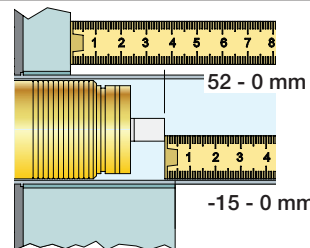

NR.21:

1

NR.28+19+24:

2

Förlängning
 Verlängerung
 Extension
 Anpassing
 Fortlængelse
 Modification

VR2260/VR1400/VR2019		
	3 - 15 mm	Std.
Tiles:	15 - 25 mm	+10
Fliesen:	25 - 35 mm	+20
Fliser:	35 - 45 mm	+30
Tegels:	45 - 55 mm	+40
Carreaux:	55 - 65 mm	+50

VR2260/VR1400/VR2019		
	35 - 47 mm	Std.
	25 - 35 mm	+10
	15 - 25 mm	+20
	5 - 15 mm	+30
	-5 - 5 mm	+40
	-15 - -5 mm	+50

NR 21

NR 21 - 1

		A
VR2279	16 mm	30 - 34 mm
VR2279B	12 mm	26 - 30 mm
VR2279C	8 mm	22 - 26 mm

NR 19/NR24

NR 19:
 Ø40 mm
 Ø1 5/8"

NR 24:
 Ø43 mm
 Ø1 3/4"

38 mm
 1 1/2"

NR 28 - 1

VR3279 VR3279B VR3279C

	A	
VR3279	16 mm	31 - 36 mm
VR3279B	12 mm	27 - 32 mm
VR3279C	8 mm	23 - 28 mm

NR 19 - 1
NR 24 - 1