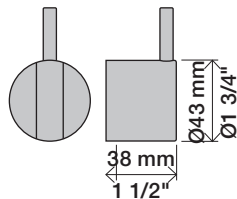

NR.21:

1

NR.28+19+24:

2

Förlängning
 Verlängerung
 Extension
 Anpassing
 Fortlængelse
 Modification

VR2260/VR1400/VR2019		
	3 - 15 mm	Std.
Tiles:	15 - 25 mm	+10
Fliesen:	25 - 35 mm	+20
Fliser:	35 - 45 mm	+30
Tegels:	45 - 55 mm	+40
Carreaux:	55 - 65 mm	+50

VR2260/VR1400/VR2019		
	35 - 47 mm	Std.
	25 - 35 mm	+10
	15 - 25 mm	+20
	5 - 15 mm	+30
	-5 - 5 mm	+40
	-15 - -5 mm	+50

NR 21

NR 21 - 1

		A
VR2279	16 mm	30 - 34 mm
VR2279B	12 mm	26 - 30 mm
VR2279C	8 mm	22 - 26 mm

NR 19/NR24

NR 19:
 Ø40 mm
 Ø1 5/8"

NR 24:
 Ø43 mm
 Ø1 3/4"

38 mm
 1 1/2"

NR 28 - 1

VR3279 VR3279B VR3279C

	A	
VR3279	16 mm	31 - 36 mm
VR3279B	12 mm	27 - 32 mm
VR3279C	8 mm	23 - 28 mm

NR 19 - 1
NR 24 - 1