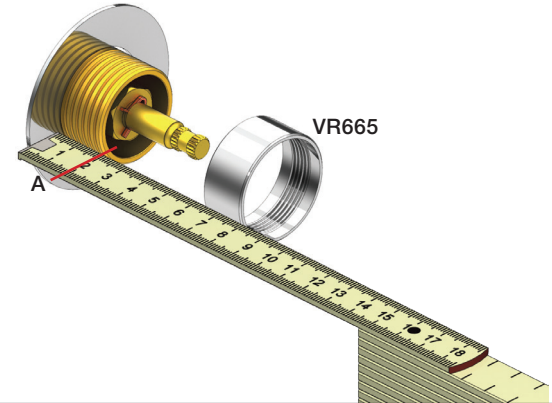

Do not cut the membrane  
Die Membran nicht schneiden  
Skær ikke membranen  
Skär inte membranet  
Snij het membraan niet door  
Ne coupez pas la membrane  
No cortar la membrana

NR.17:

NR.19:

NR 17

NR 17 - 1

NR 17 - 2

2 mm

NR 19

NR 19 - 1

NR 19 - 2

600

NR17: VR2A, VR23, VR665, VR667  
 VR697K: VR21, VR23, VR666, VR669, VR697

<p>900</p> <p>2927</p>	<p>700V</p> <p>2927</p>	<p>600</p> <p>2926</p>	
<p>002</p>	<p>1034</p>	<p>003K</p>	
<p>001, 001G</p>	<p>2x001G</p>	<p>001, 2x001G</p>	