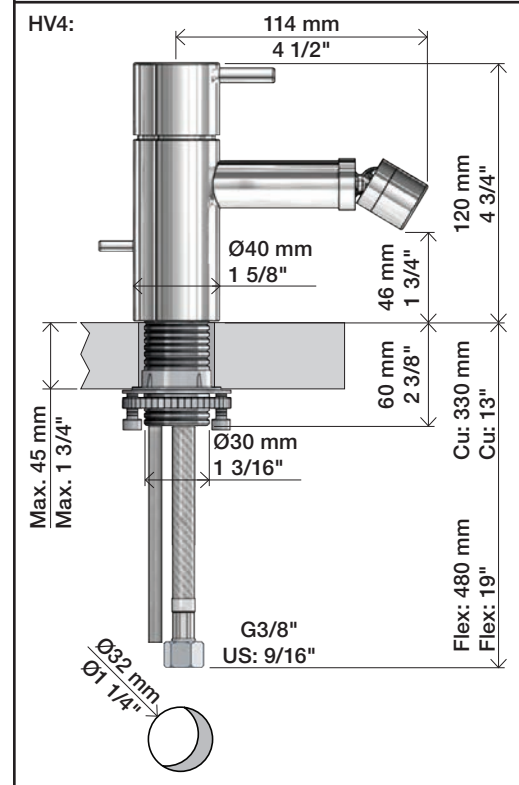

VOLA HV1, HV3, HV4

Fitting instruction
 Montageanleitung
 Monteringsvejledning
 Monteringsvægledning
 Montage hanleiding
 Manuel de montage

HV1, HV3:
 04/00295
 04/00300

www.vola.com

HV1/HV3/HV4_V6_40999827
 13-11-2023

HV1, HV3	L	H	h
Std.:	114 mm 4 1/2"	120 mm 4 3/4"	27 mm 1"
+30:	114 mm 4 1/2"	150 mm 6"	56 mm 2 1/4"
/150:	150 mm 6"	120 mm 4 3/4"	27 mm 1"
+30/150:	150 mm 6"	150 mm 6"	56 mm 2 1/4"
+170:	114 mm 4 1/2"	290 mm 11 1/2"	197 mm 7 3/4"
+170/150:	150 mm 6"	290 mm 11 1/2"	197 mm 7 3/4"

5

Data, 3 Bar/43.5 Psi:

Max.	l/min.	Gal/min.	Note.
HV1/3:	5.0	1.3	Standard
HV1/3:	4.5	1.2	Standard USA
HV1/3:	9.0	1.8	Standard Japan
HV4	9,0	1.8	

Max. 70°C, 158°F

HV1 **HV3** **HV4**

HV1: Ø10
 HV1JP: Ø10
 HV1US: Ø3/8"
 HV1Q: Ø3/8"

- VR277K: VR22, VR269, VR277
- *VR17L4K: VR15P, VR16L4, VR17L (US-Standard)
- *VR17L5K: VR15P, VR16L5, VR17L (Standard)
- *VR17L9K: VR15P, VR16L9, VR17L (Japan Standard)
- *VR17LSK: VR15P, VR16LS, VR17L
- VR297/L/M: VR20, VR22, VR269, VR273/L/M, VR277, VR294, VR295, VR296
- VR433: VR261, VR263, VR440, VR442, 2xVR444
- NR.10/L/M: VR20, VR22, VR273/L/M, VR294, VR295