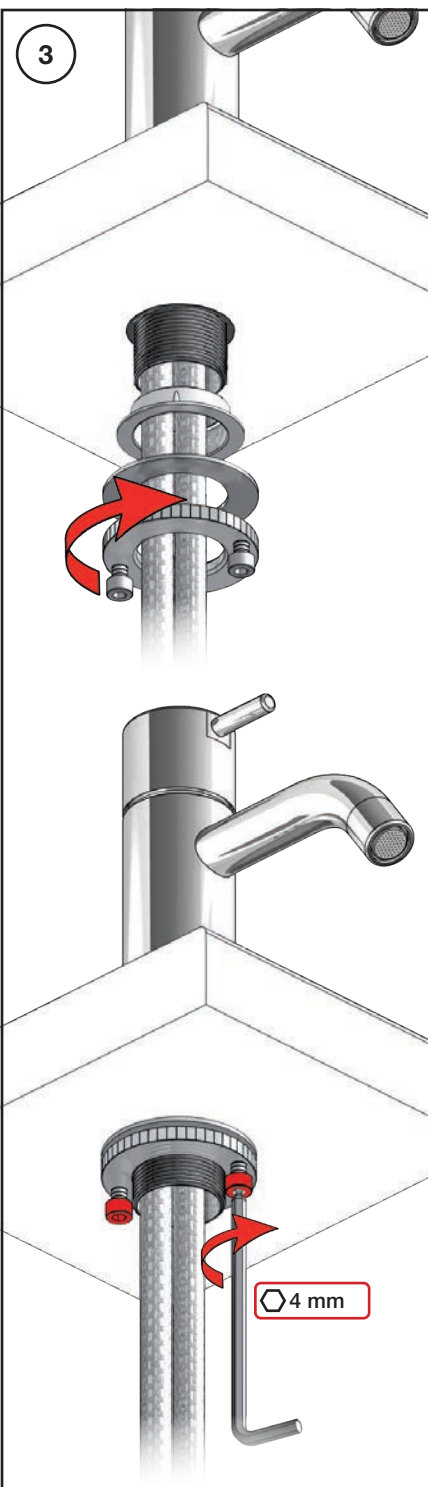

VOLA HV1, HV3, HV4

Fitting instruction
 Montageanleitung
 Monteringsvejledning
 Monteringsvægledning
 Montage hanleiding
 Manuel de montage

HV1, HV3:
 04/00295
 04/00300

www.vola.com

HV1/HV3/HV4_V6_40999827
 13-11-2023

HV1, HV3	L	H	h
Std.:	114 mm 4 1/2"	120 mm 4 3/4"	27 mm 1"
+30:	114 mm 4 1/2"	150 mm 6"	56 mm 2 1/4"
/150:	150 mm 6"	120 mm 4 3/4"	27 mm 1"
+30/150:	150 mm 6"	150 mm 6"	56 mm 2 1/4"
+170:	114 mm 4 1/2"	290 mm 11 1/2"	197 mm 7 3/4"
+170/150:	150 mm 6"	290 mm 11 1/2"	197 mm 7 3/4"

5

Data, 3 Bar/43.5 Psi:

Max.	l/min.	Gal/min.	Note.
HV1/3:	5.0	1.3	Standard
HV1/3:	4.5	1.2	Standard USA
HV1/3:	9.0	1.8	Standard Japan
HV4	9,0	1.8	

Max. 70°C, 158°F

HV1 **HV3** **HV4**

HV1: Ø10
 HV1JP: Ø10
 HV1US: Ø3/8"
 HV1Q: Ø3/8"

- VR277K: VR22, VR269, VR277
- *VR17L4K: VR15P, VR16L4, VR17L (US-Standard)
- *VR17L5K: VR15P, VR16L5, VR17L (Standard)
- *VR17L9K: VR15P, VR16L9, VR17L (Japan Standard)
- *VR17LSK: VR15P, VR16LS, VR17L
- VR297/L/M: VR20, VR22, VR269, VR273/L/M, VR277, VR294, VR295, VR296
- VR433: VR261, VR263, VR440, VR442, 2xVR444
- NR.10/L/M: VR20, VR22, VR273/L/M, VR294, VR295