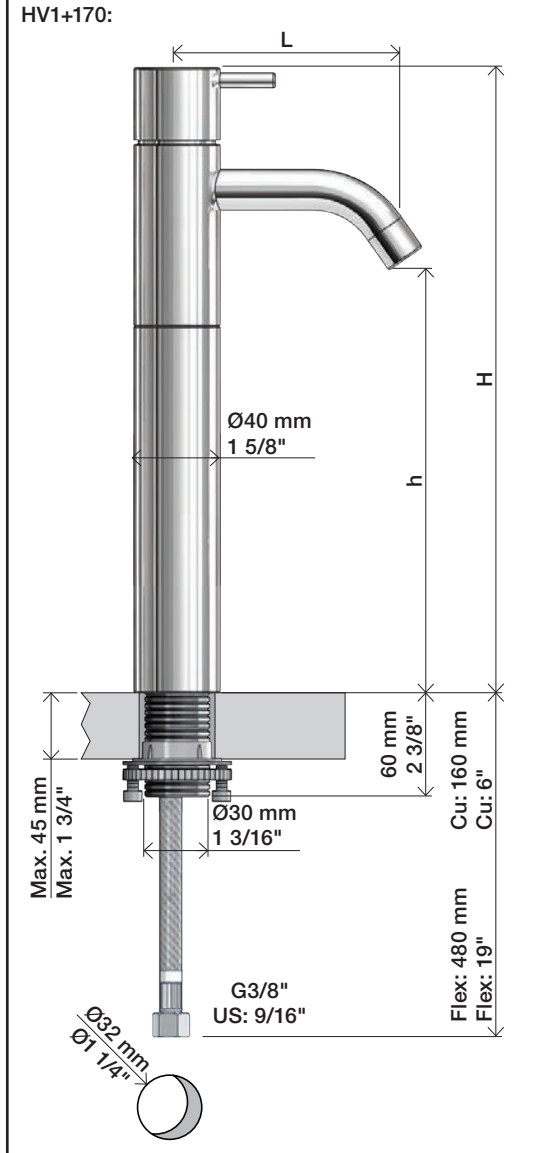

VOLA HV1, HV3, HV4

Fitting instruction
 Montageanleitung
 Monteringsvejledning
 Monteringsvægledning
 Montage hanleiding
 Manuel de montage

HV1, HV3:
 04/00295
 04/00300

www.vola.com

HV1/HV3/HV4_V6_40999827
 13-11-2023

HV1, HV3	L	H	h
Std.:	114 mm 4 1/2"	120 mm 4 3/4"	27 mm 1"
+30:	114 mm 4 1/2"	150 mm 6"	56 mm 2 1/4"
/150:	150 mm 6"	120 mm 4 3/4"	27 mm 1"
+30/150:	150 mm 6"	150 mm 6"	56 mm 2 1/4"
+170:	114 mm 4 1/2"	290 mm 11 1/2"	197 mm 7 3/4"
+170/150:	150 mm 6"	290 mm 11 1/2"	197 mm 7 3/4"

5

Data, 3 Bar/43.5 Psi:

Max.	l/min.	Gal/min.	Note.
HV1/3:	5.0	1.3	Standard
HV1/3:	4.5	1.2	Standard USA
HV1/3:	9.0	1.8	Standard Japan
HV4	9,0	1.8	

Max. 70°C, 158°F

HV1 **HV3** **HV4**

HV1: Ø10
 HV1JP: Ø10
 HV1US: Ø3/8"
 HV1Q: Ø3/8"

- VR277K: VR22, VR269, VR277
- *VR17L4K: VR15P, VR16L4, VR17L (US-Standard)
- *VR17L5K: VR15P, VR16L5, VR17L (Standard)
- *VR17L9K: VR15P, VR16L9, VR17L (Japan Standard)
- *VR17LSK: VR15P, VR16LS, VR17L
- VR297/L/M: VR20, VR22, VR269, VR273/L/M, VR277, VR294, VR295, VR296
- VR433: VR261, VR263, VR440, VR442, 2xVR444
- NR.10/L/M: VR20, VR22, VR273/L/M, VR294, VR295