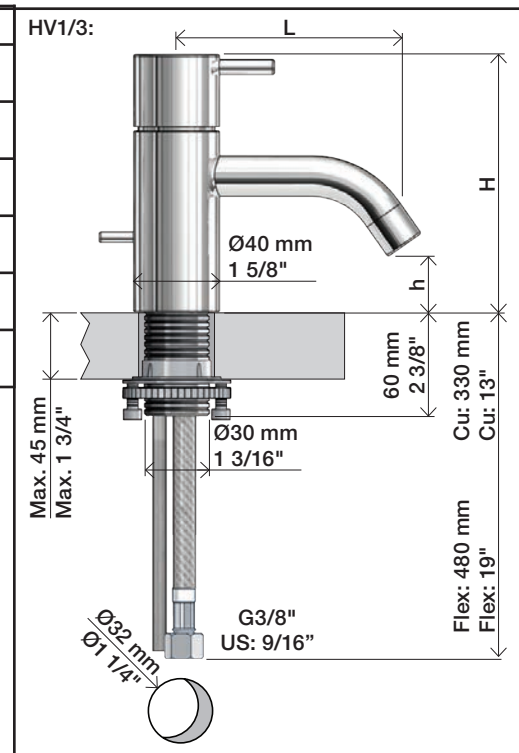

VOLA HV1, HV3, HV4

Fitting instruction
 Montageanleitung
 Monteringsvejledning
 Monteringsvægledning
 Montage hanleiding
 Manuel de montage

HV1, HV3:
 04/00295
 04/00300

www.vola.com

HV1/HV3/HV4_V6_40999827
 13-11-2023

HV1, HV3	L	H	h
Std.:	114 mm 4 1/2"	120 mm 4 3/4"	27 mm 1"
+30:	114 mm 4 1/2"	150 mm 6"	56 mm 2 1/4"
/150:	150 mm 6"	120 mm 4 3/4"	27 mm 1"
+30/150:	150 mm 6"	150 mm 6"	56 mm 2 1/4"
+170:	114 mm 4 1/2"	290 mm 11 1/2"	197 mm 7 3/4"
+170/150:	150 mm 6"	290 mm 11 1/2"	197 mm 7 3/4"

5

Data, 3 Bar/43.5 Psi:

Max.	l/min.	Gal/min.	Note.
HV1/3:	5.0	1.3	Standard
HV1/3:	4.5	1.2	Standard USA
HV1/3:	9.0	1.8	Standard Japan
HV4	9,0	1.8	

Max. 70°C, 158°F

HV1 **HV3** **HV4**

HV1: Ø10
 HV1JP: Ø10
 HV1US: Ø3/8"
 HV1Q: Ø3/8"

- VR277K: VR22, VR269, VR277
- *VR17L4K: VR15P, VR16L4, VR17L (US-Standard)
- *VR17L5K: VR15P, VR16L5, VR17L (Standard)
- *VR17L9K: VR15P, VR16L9, VR17L (Japan Standard)
- *VR17LSK: VR15P, VR16LS, VR17L
- VR297/L/M: VR20, VR22, VR269, VR273/L/M, VR277, VR294, VR295, VR296
- VR433: VR261, VR263, VR440, VR442, 2xVR444
- NR.10/L/M: VR20, VR22, VR273/L/M, VR294, VR295