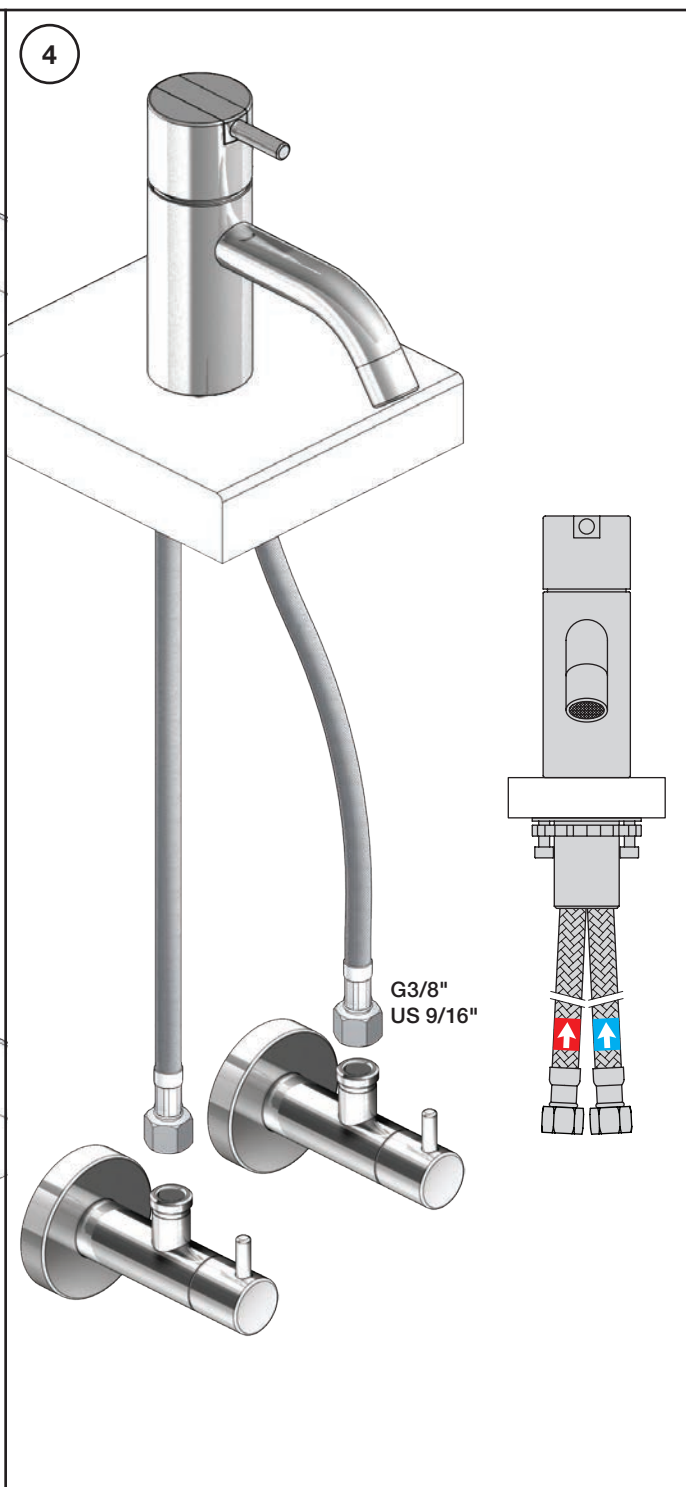

VOLA HV1, HV3, HV4

Fitting instruction
 Montageanleitung
 Monteringsvejledning
 Monteringsvægledning
 Montage hanleiding
 Manuel de montage

HV1, HV3:
 04/00295
 04/00300

www.vola.com

HV1/HV3/HV4_V6_40999827
 13-11-2023

HV1, HV3	L	H	h
Std.:	114 mm 4 1/2"	120 mm 4 3/4"	27 mm 1"
+30:	114 mm 4 1/2"	150 mm 6"	56 mm 2 1/4"
/150:	150 mm 6"	120 mm 4 3/4"	27 mm 1"
+30/150:	150 mm 6"	150 mm 6"	56 mm 2 1/4"
+170:	114 mm 4 1/2"	290 mm 11 1/2"	197 mm 7 3/4"
+170/150:	150 mm 6"	290 mm 11 1/2"	197 mm 7 3/4"

5

Data, 3 Bar/43.5 Psi:

Max.	l/min.	Gal/min.	Note.
HV1/3:	5.0	1.3	Standard
HV1/3:	4.5	1.2	Standard USA
HV1/3:	9.0	1.8	Standard Japan
HV4	9,0	1.8	

Max. 70°C, 158°F

HV1 **HV3** **HV4**

HV1: Ø10
 HV1JP: Ø10
 HV1US: Ø3/8"
 HV1Q: Ø3/8"

- VR277K: VR22, VR269, VR277
- *VR17L4K: VR15P, VR16L4, VR17L (US-Standard)
- *VR17L5K: VR15P, VR16L5, VR17L (Standard)
- *VR17L9K: VR15P, VR16L9, VR17L (Japan Standard)
- *VR17LSK: VR15P, VR16LS, VR17L
- VR297/L/M: VR20, VR22, VR269, VR273/L/M, VR277, VR294, VR295, VR296
- VR433: VR261, VR263, VR440, VR442, 2xVR444
- NR.10/L/M: VR20, VR22, VR273/L/M, VR294, VR295