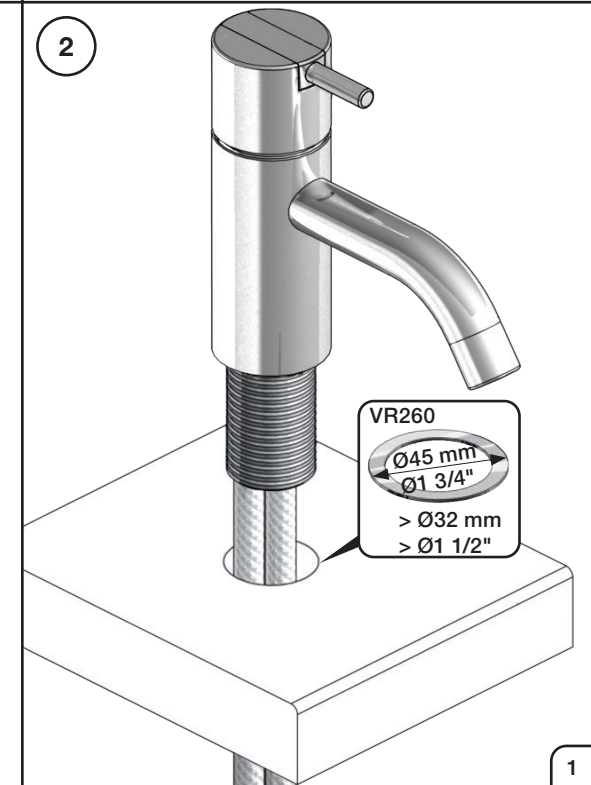

VOLA HV1, HV3, HV4

Fitting instruction
 Montageanleitung
 Monteringsvejledning
 Monteringsvægledning
 Montage hanleiding
 Manuel de montage

HV1, HV3:
 04/00295
 04/00300

www.vola.com

HV1/HV3/HV4_V6_40999827
 13-11-2023

HV1, HV3	L	H	h
Std.:	114 mm 4 1/2"	120 mm 4 3/4"	27 mm 1"
+30:	114 mm 4 1/2"	150 mm 6"	56 mm 2 1/4"
/150:	150 mm 6"	120 mm 4 3/4"	27 mm 1"
+30/150:	150 mm 6"	150 mm 6"	56 mm 2 1/4"
+170:	114 mm 4 1/2"	290 mm 11 1/2"	197 mm 7 3/4"
+170/150:	150 mm 6"	290 mm 11 1/2"	197 mm 7 3/4"

5

Data, 3 Bar/43.5 Psi:

Max.	l/min.	Gal/min.	Note.
HV1/3:	5.0	1.3	Standard
HV1/3:	4.5	1.2	Standard USA
HV1/3:	9.0	1.8	Standard Japan
HV4	9,0	1.8	

Max. 70°C, 158°F

HV1 **HV3** **HV4**

HV1: Ø10
 HV1JP: Ø10
 HV1US: Ø3/8"
 HV1Q: Ø3/8"