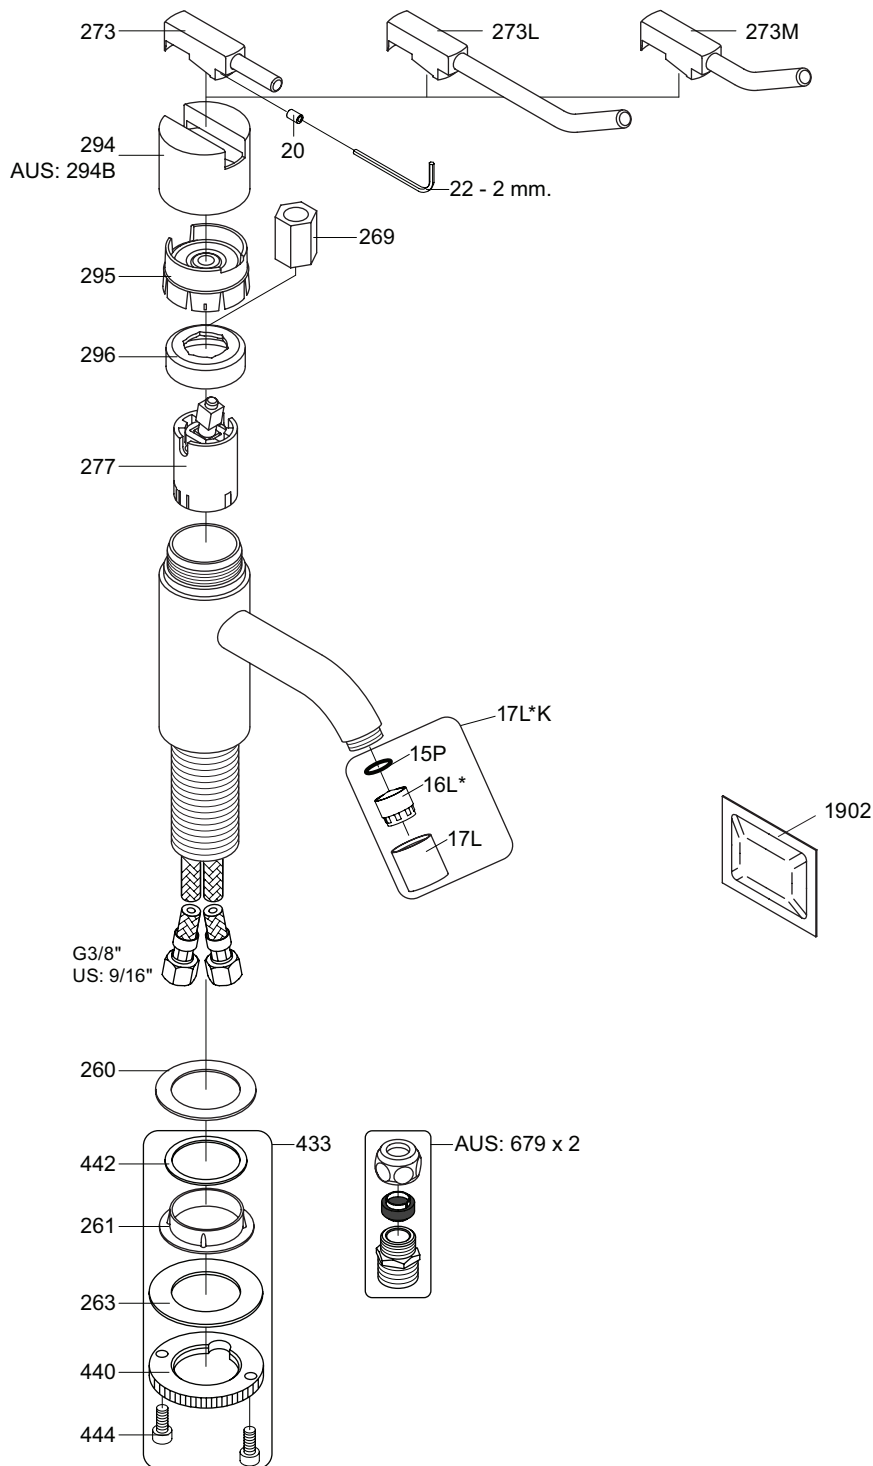

VOLA HV1, HV3, HV4

Fitting instruction
 Montageanleitung
 Monteringsvejledning
 Monteringsvægledning
 Montage hanleiding
 Manuel de montage

HV1, HV3:
 04/00295
 04/00300

HV1, HV3	L	H	h
Std.:	114 mm 4 1/2"	120 mm 4 3/4"	27 mm 1"
+30:	114 mm 4 1/2"	150 mm 6"	56 mm 2 1/4"
/150:	150 mm 6"	120 mm 4 3/4"	27 mm 1"
+30/150:	150 mm 6"	150 mm 6"	56 mm 2 1/4"
+170:	114 mm 4 1/2"	290 mm 11 1/2"	197 mm 7 3/4"
+170/150:	150 mm 6"	290 mm 11 1/2"	197 mm 7 3/4"

5

Data, 3 Bar/43.5 Psi:

Max.	l/min.	Gal/min.	Note.
HV1/3:	5.0	1.3	Standard
HV1/3:	4.5	1.2	Standard USA
HV1/3:	9.0	1.8	Standard Japan
HV4	9,0	1.8	

 Max. 70°C, 158°F

HV1

HV3

HV4

HV1: Ø10
 HV1JP: Ø10
 HV1US: Ø3/8"
 HV1Q: Ø3/8"

- VR277K: VR22, VR269, VR277
- *VR17L4K: VR15P, VR16L4, VR17L (US-Standard)
- *VR17L5K: VR15P, VR16L5, VR17L (Standard)
- *VR17L9K: VR15P, VR16L9, VR17L (Japan Standard)
- *VR17LSK: VR15P, VR16LS, VR17L
- VR297/L/M: VR20, VR22, VR269, VR273/L/M, VR277, VR294, VR295, VR296
- VR433: VR261, VR263, VR440, VR442, 2xVR444
- NR.10/L/M: VR20, VR22, VR273/L/M, VR294, VR295