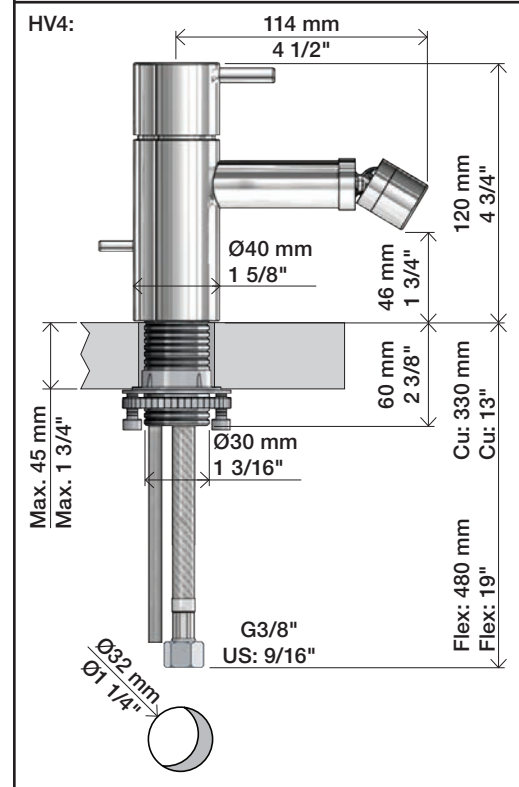

VOLA HV1, HV3, HV4

Fitting instruction
 Montageanleitung
 Monteringsvejledning
 Monteringsvægledning
 Montage hanleiding
 Manuel de montage

HV1, HV3:
 04/00295
 04/00300

HV1, HV3	L	H	h
Std.:	114 mm 4 1/2"	120 mm 4 3/4"	27 mm 1"
+30:	114 mm 4 1/2"	150 mm 6"	56 mm 2 1/4"
/150:	150 mm 6"	120 mm 4 3/4"	27 mm 1"
+30/150:	150 mm 6"	150 mm 6"	56 mm 2 1/4"
+170:	114 mm 4 1/2"	290 mm 11 1/2"	197 mm 7 3/4"
+170/150:	150 mm 6"	290 mm 11 1/2"	197 mm 7 3/4"

3

4 mm

4

G3/8"
US 9/16"

5

HV1L/HV1M
HV3L/HV3M
HV4L/HV4M

VR273L/M

2 mm

5

Data, 3 Bar/43.5 Psi:

Max.	l/min.	Gal/min.	Note.
HV1/3:	5.0	1.3	Standard
HV1/3:	4.5	1.2	Standard USA
HV1/3:	9.0	1.8	Standard Japan
HV4	9,0	1.8	

 Max. 70°C, 158°F

HV1

HV3

HV4

HV1: Ø10
 HV1JP: Ø10
 HV1US: Ø3/8"
 HV1Q: Ø3/8"

- VR277K: VR22, VR269, VR277
- *VR17L4K: VR15P, VR16L4, VR17L (US-Standard)
- *VR17L5K: VR15P, VR16L5, VR17L (Standard)
- *VR17L9K: VR15P, VR16L9, VR17L (Japan Standard)
- *VR17LSK: VR15P, VR16LS, VR17L
- VR297/L/M: VR20, VR22, VR269, VR273/L/M, VR277, VR294, VR295, VR296
- VR433: VR261, VR263, VR440, VR442, 2xVR444
- NR.10/L/M: VR20, VR22, VR273/L/M, VR294, VR295