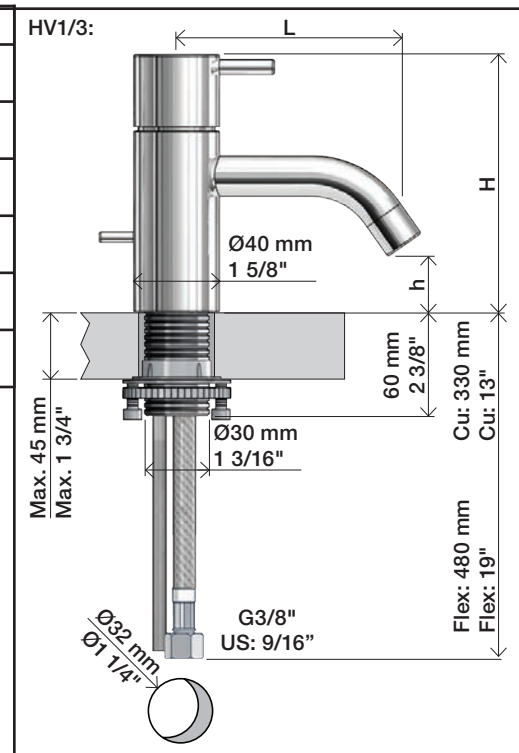

VOLA HV1, HV3, HV4

Fitting instruction
 Montageanleitung
 Monteringsvejledning
 Monteringsvægledning
 Montage hanleiding
 Manuel de montage

HV1, HV3:
 04/00295
 04/00300

HV1, HV3	L	H	h
Std.:	114 mm 4 1/2"	120 mm 4 3/4"	27 mm 1"
+30:	114 mm 4 1/2"	150 mm 6"	56 mm 2 1/4"
/150:	150 mm 6"	120 mm 4 3/4"	27 mm 1"
+30/150:	150 mm 6"	150 mm 6"	56 mm 2 1/4"
+170:	114 mm 4 1/2"	290 mm 11 1/2"	197 mm 7 3/4"
+170/150:	150 mm 6"	290 mm 11 1/2"	197 mm 7 3/4"

3

4 mm

4

G3/8"
US 9/16"

5

HV1L/HV1M
HV3L/HV3M
HV4L/HV4M

VR273L/M

2 mm

5

Data, 3 Bar/43.5 Psi:

Max.	l/min.	Gal/min.	Note.
HV1/3:	5.0	1.3	Standard
HV1/3:	4.5	1.2	Standard USA
HV1/3:	9.0	1.8	Standard Japan
HV4	9,0	1.8	

 Max. 70°C, 158°F

HV1

HV3

HV4

HV1: Ø10
 HV1JP: Ø10
 HV1US: Ø3/8"
 HV1Q: Ø3/8"

- VR277K: VR22, VR269, VR277
- *VR17L4K: VR15P, VR16L4, VR17L (US-Standard)
- *VR17L5K: VR15P, VR16L5, VR17L (Standard)
- *VR17L9K: VR15P, VR16L9, VR17L (Japan Standard)
- *VR17LSK: VR15P, VR16LS, VR17L
- VR297/L/M: VR20, VR22, VR269, VR273/L/M, VR277, VR294, VR295, VR296
- VR433: VR261, VR263, VR440, VR442, 2xVR444
- NR.10/L/M: VR20, VR22, VR273/L/M, VR294, VR295