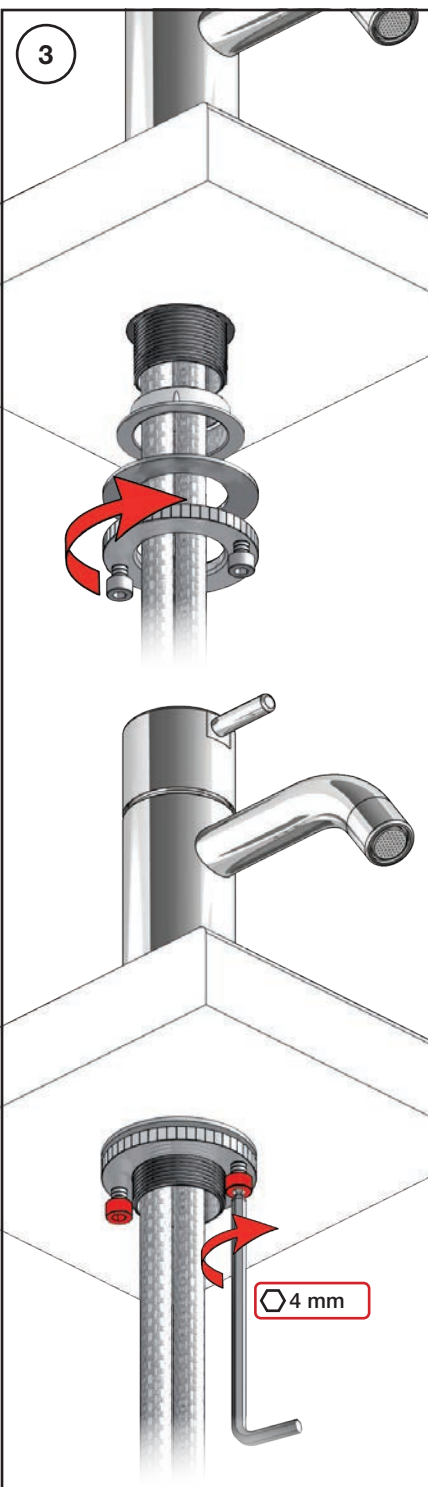

VOLA HV1, HV3, HV4

Fitting instruction
 Montageanleitung
 Monteringsvejledning
 Monteringsvægledning
 Montage hanleiding
 Manuel de montage

HV1, HV3:
 04/00295
 04/00300

HV1, HV3	L	H	h
Std.:	114 mm 4 1/2"	120 mm 4 3/4"	27 mm 1"
+30:	114 mm 4 1/2"	150 mm 6"	56 mm 2 1/4"
/150:	150 mm 6"	120 mm 4 3/4"	27 mm 1"
+30/150:	150 mm 6"	150 mm 6"	56 mm 2 1/4"
+170:	114 mm 4 1/2"	290 mm 11 1/2"	197 mm 7 3/4"
+170/150:	150 mm 6"	290 mm 11 1/2"	197 mm 7 3/4"

3

4 mm

4

G3/8"
US 9/16"

5

HV1L/HV1M
HV3L/HV3M
HV4L/HV4M

VR273L/M

2 mm

5

Data, 3 Bar/43.5 Psi:

Max.	l/min.	Gal/min.	Note.
HV1/3:	5.0	1.3	Standard
HV1/3:	4.5	1.2	Standard USA
HV1/3:	9.0	1.8	Standard Japan
HV4	9,0	1.8	

 Max. 70°C, 158°F

HV1

HV3

HV4

HV1: Ø10
 HV1JP: Ø10
 HV1US: Ø3/8"
 HV1Q: Ø3/8"

- VR277K: VR22, VR269, VR277
- *VR17L4K: VR15P, VR16L4, VR17L (US-Standard)
- *VR17L5K: VR15P, VR16L5, VR17L (Standard)
- *VR17L9K: VR15P, VR16L9, VR17L (Japan Standard)
- *VR17LSK: VR15P, VR16LS, VR17L
- VR297/L/M: VR20, VR22, VR269, VR273/L/M, VR277, VR294, VR295, VR296
- VR433: VR261, VR263, VR440, VR442, 2xVR444
- NR.10/L/M: VR20, VR22, VR273/L/M, VR294, VR295