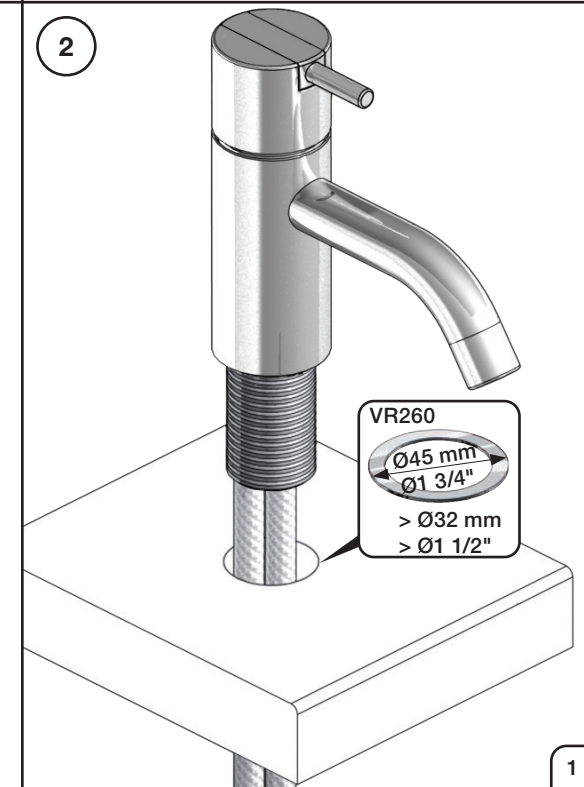

VOLA HV1, HV3, HV4

Fitting instruction
 Montageanleitung
 Monteringsvejledning
 Monteringsvægledning
 Montage hanleiding
 Manuel de montage

HV1, HV3:
 04/00295
 04/00300

HV1, HV3	L	H	h
Std.:	114 mm 4 1/2"	120 mm 4 3/4"	27 mm 1"
+30:	114 mm 4 1/2"	150 mm 6"	56 mm 2 1/4"
/150:	150 mm 6"	120 mm 4 3/4"	27 mm 1"
+30/150:	150 mm 6"	150 mm 6"	56 mm 2 1/4"
+170:	114 mm 4 1/2"	290 mm 11 1/2"	197 mm 7 3/4"
+170/150:	150 mm 6"	290 mm 11 1/2"	197 mm 7 3/4"

3

4 mm

4

G3/8"
US 9/16"

5

HV1L/HV1M
HV3L/HV3M
HV4L/HV4M

VR273L/M

2 mm

5

Data, 3 Bar/43.5 Psi:

Max.	l/min.	Gal/min.	Note.
HV1/3:	5.0	1.3	Standard
HV1/3:	4.5	1.2	Standard USA
HV1/3:	9.0	1.8	Standard Japan
HV4	9,0	1.8	

 Max. 70°C, 158°F

HV1

HV3

HV4

HV1: Ø10
 HV1JP: Ø10
 HV1US: Ø3/8"
 HV1Q: Ø3/8"