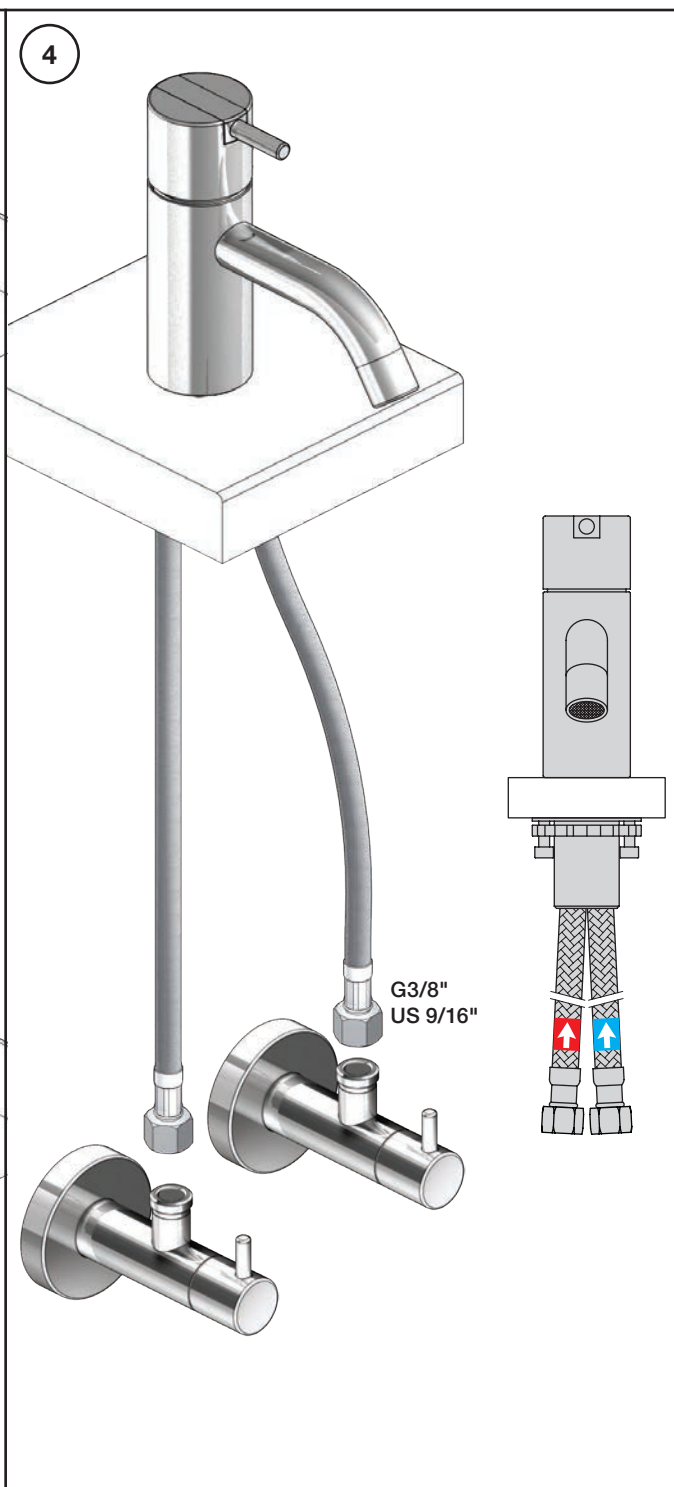

VOLA HV1, HV3, HV4

Fitting instruction
 Montageanleitung
 Monteringsvejledning
 Monteringsvægledning
 Montage hanleiding
 Manuel de montage

HV1, HV3:
 04/00295
 04/00300

HV1, HV3	L	H	h
Std.:	114 mm 4 1/2"	120 mm 4 3/4"	27 mm 1"
+30:	114 mm 4 1/2"	150 mm 6"	56 mm 2 1/4"
/150:	150 mm 6"	120 mm 4 3/4"	27 mm 1"
+30/150:	150 mm 6"	150 mm 6"	56 mm 2 1/4"
+170:	114 mm 4 1/2"	290 mm 11 1/2"	197 mm 7 3/4"
+170/150:	150 mm 6"	290 mm 11 1/2"	197 mm 7 3/4"

3

4 mm

4

G3/8"
US 9/16"

5

HV1L/HV1M
HV3L/HV3M
HV4L/HV4M

VR273L/M

2 mm

5

Data, 3 Bar/43.5 Psi:

Max.	l/min.	Gal/min.	Note.
HV1/3:	5.0	1.3	Standard
HV1/3:	4.5	1.2	Standard USA
HV1/3:	9.0	1.8	Standard Japan
HV4	9,0	1.8	

 Max. 70°C, 158°F

HV1

HV3

HV4

HV1: Ø10
 HV1JP: Ø10
 HV1US: Ø3/8"
 HV1Q: Ø3/8"

- VR277K: VR22, VR269, VR277
- *VR17L4K: VR15P, VR16L4, VR17L (US-Standard)
- *VR17L5K: VR15P, VR16L5, VR17L (Standard)
- *VR17L9K: VR15P, VR16L9, VR17L (Japan Standard)
- *VR17LSK: VR15P, VR16LS, VR17L
- VR297/L/M: VR20, VR22, VR269, VR273/L/M, VR277, VR294, VR295, VR296
- VR433: VR261, VR263, VR440, VR442, 2xVR444
- NR.10/L/M: VR20, VR22, VR273/L/M, VR294, VR295