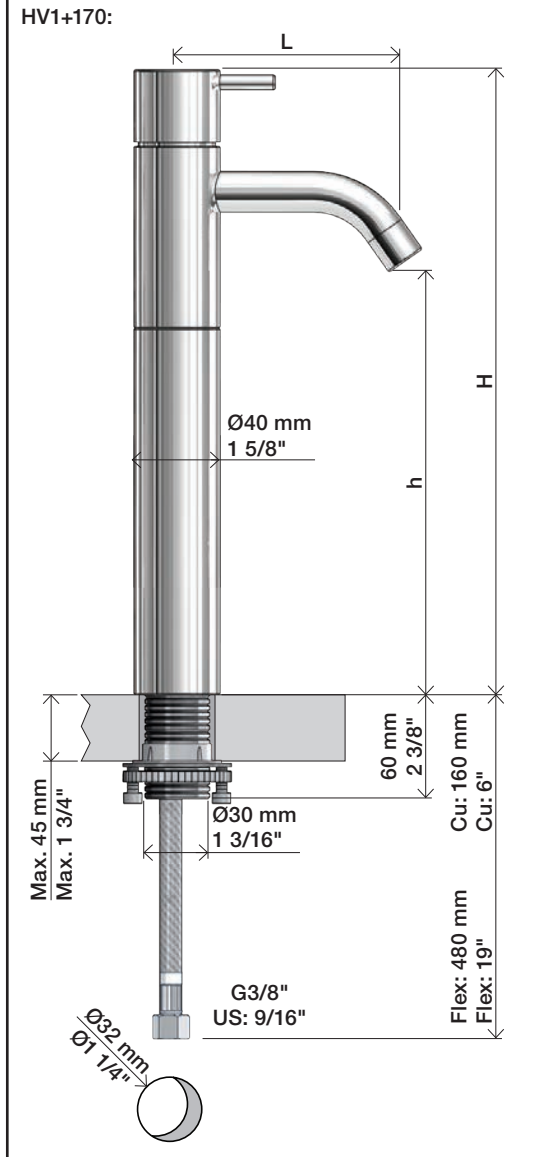

VOLA HV1, HV3, HV4

Fitting instruction
 Montageanleitung
 Monteringsvejledning
 Monteringsvægledning
 Montage hanleiding
 Manuel de montage

HV1, HV3:
 04/00295
 04/00300

HV1, HV3	L	H	h
Std.:	114 mm 4 1/2"	120 mm 4 3/4"	27 mm 1"
+30:	114 mm 4 1/2"	150 mm 6"	56 mm 2 1/4"
/150:	150 mm 6"	120 mm 4 3/4"	27 mm 1"
+30/150:	150 mm 6"	150 mm 6"	56 mm 2 1/4"
+170:	114 mm 4 1/2"	290 mm 11 1/2"	197 mm 7 3/4"
+170/150:	150 mm 6"	290 mm 11 1/2"	197 mm 7 3/4"

3

4 mm

4

G3/8"
US 9/16"

5

HV1L/HV1M
HV3L/HV3M
HV4L/HV4M

VR273L/M

2 mm

5

Data, 3 Bar/43.5 Psi:

Max.	l/min.	Gal/min.	Note.
HV1/3:	5.0	1.3	Standard
HV1/3:	4.5	1.2	Standard USA
HV1/3:	9.0	1.8	Standard Japan
HV4	9,0	1.8	

 Max. 70°C, 158°F

HV1

HV3

HV4

HV1: Ø10
 HV1JP: Ø10
 HV1US: Ø3/8"
 HV1Q: Ø3/8"

- VR277K: VR22, VR269, VR277
- *VR17L4K: VR15P, VR16L4, VR17L (US-Standard)
- *VR17L5K: VR15P, VR16L5, VR17L (Standard)
- *VR17L9K: VR15P, VR16L9, VR17L (Japan Standard)
- *VR17LSK: VR15P, VR16LS, VR17L
- VR297/L/M: VR20, VR22, VR269, VR273/L/M, VR277, VR294, VR295, VR296
- VR433: VR261, VR263, VR440, VR442, 2xVR444
- NR.10/L/M: VR20, VR22, VR273/L/M, VR294, VR295