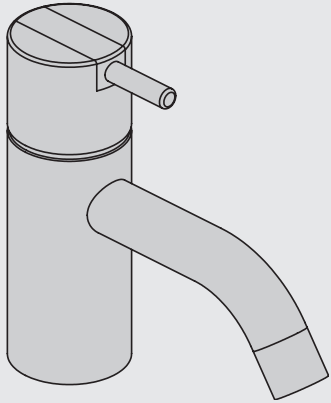

**VOLA HV1, HV3, HV4**

Fitting instruction  
 Montageanleitung  
 Monteringsvejledning  
 Monteringsvægledning  
 Montage hanleiding  
 Manuel de montage

HV1, HV3:  
 04/00295  
 04/00300

HV1, HV3	L	H	h
Std.:	114 mm 4 1/2"	120 mm 4 3/4"	27 mm 1"
+30:	114 mm 4 1/2"	150 mm 6"	56 mm 2 1/4"
/150:	150 mm 6"	120 mm 4 3/4"	27 mm 1"
+30/150:	150 mm 6"	150 mm 6"	56 mm 2 1/4"
+170:	114 mm 4 1/2"	290 mm 11 1/2"	197 mm 7 3/4"
+170/150:	150 mm 6"	290 mm 11 1/2"	197 mm 7 3/4"

3

4 mm

4

G3/8"  
US 9/16"

5

HV1L/HV1M  
HV3L/HV3M  
HV4L/HV4M

VR273L/M

2 mm