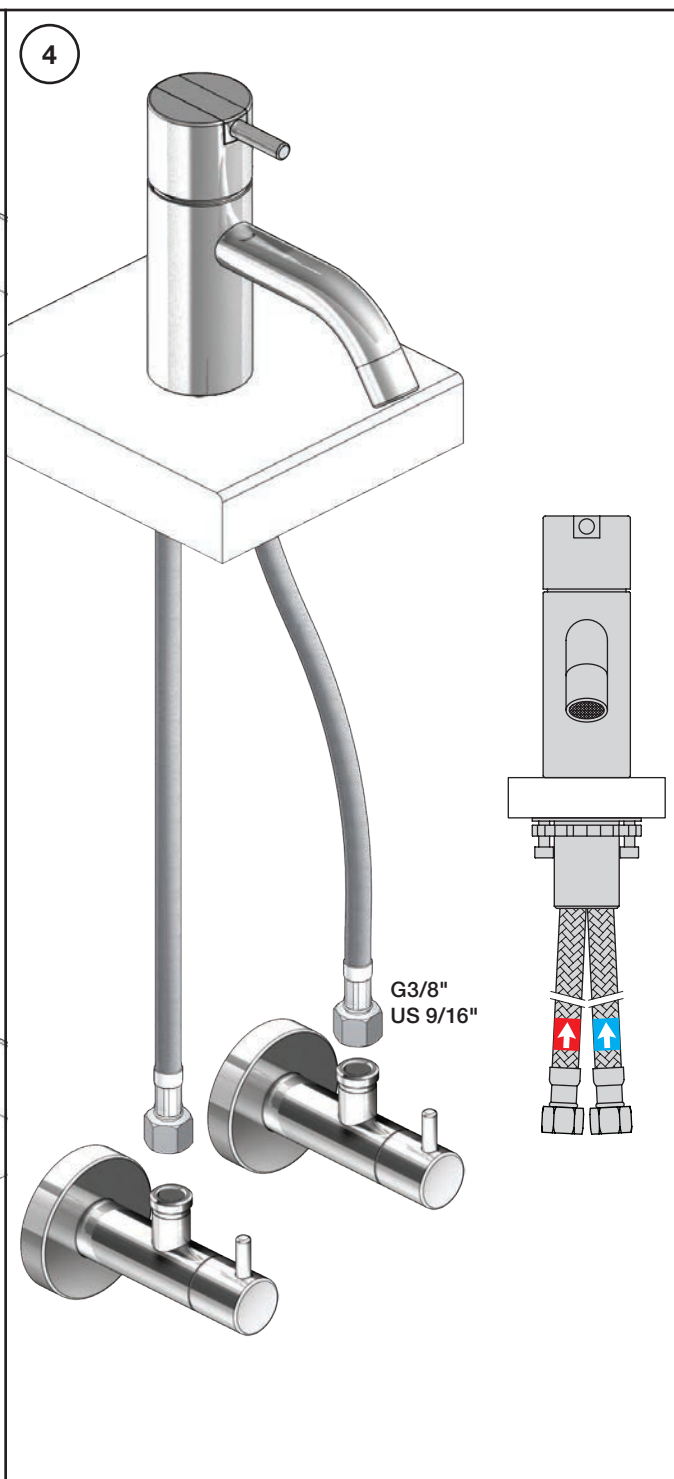

**VOLA HV1, HV3, HV4**

Fitting instruction  
 Montageanleitung  
 Monteringsvejledning  
 Monteringsvægledning  
 Montage hanleiding  
 Manuel de montage

HV1, HV3:  
 04/00295  
 04/00300

HV1, HV3	L	H	h
Std.:	114 mm 4 1/2"	120 mm 4 3/4"	27 mm 1"
+30:	114 mm 4 1/2"	150 mm 6"	56 mm 2 1/4"
/150:	150 mm 6"	120 mm 4 3/4"	27 mm 1"
+30/150:	150 mm 6"	150 mm 6"	56 mm 2 1/4"
+170:	114 mm 4 1/2"	290 mm 11 1/2"	197 mm 7 3/4"
+170/150:	150 mm 6"	290 mm 11 1/2"	197 mm 7 3/4"

3

4 mm

4

G3/8"  
US 9/16"

5

HV1L/HV1M  
HV3L/HV3M  
HV4L/HV4M

VR273L/M

2 mm

5

**Data, 3 Bar/43.5 Psi:**

Max.	l/min.	Gal/min.	Note.
HV1/3:	5.0	1.3	Standard
HV1/3:	4.5	1.2	Standard USA
HV1/3:	9.0	1.8	Standard Japan
HV4	9,0	1.8	

Max. 70°C, 158°F

HV1

HV3

HV4

HV1: Ø10  
 HV1JP: Ø10  
 HV1US: Ø3/8"  
 HV1Q: Ø3/8"

- VR277K: VR22, VR269, VR277
- \*VR17L4K: VR15P, VR16L4, VR17L (US-Standard)
- \*VR17L5K: VR15P, VR16L5, VR17L (Standard)
- \*VR17L9K: VR15P, VR16L9, VR17L (Japan Standard)
- \*VR17LSK: VR15P, VR16LS, VR17L
- VR297/L/M: VR20, VR22, VR269, VR273/L/M, VR277, VR294, VR295, VR296
- VR433: VR261, VR263, VR440, VR442, 2xVR444
- NR.10/L/M: VR20, VR22, VR273/L/M, VR294, VR295