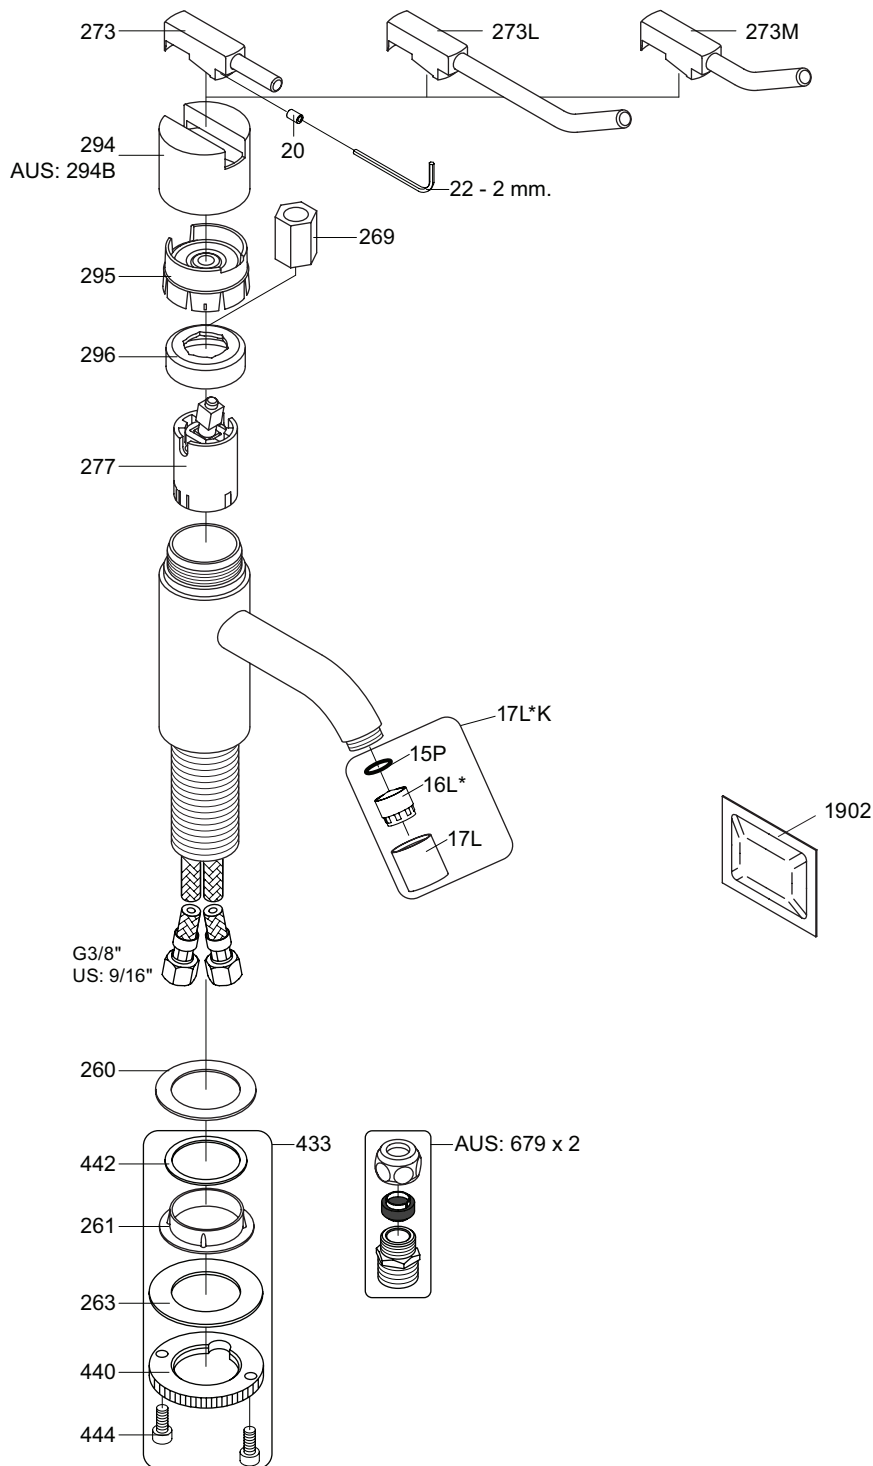

**VOLA HV1, HV3, HV4**

Fitting instruction  
 Montageanleitung  
 Monteringsvejledning  
 Monteringsvægledning  
 Montage hanleiding  
 Manuel de montage

HV1, HV3:  
 04/00295  
 04/00300

HV1, HV3	L	H	h
Std.:	114 mm 4 1/2"	120 mm 4 3/4"	27 mm 1"
+30:	114 mm 4 1/2"	150 mm 6"	56 mm 2 1/4"
/150:	150 mm 6"	120 mm 4 3/4"	27 mm 1"
+30/150:	150 mm 6"	150 mm 6"	56 mm 2 1/4"
+170:	114 mm 4 1/2"	290 mm 11 1/2"	197 mm 7 3/4"
+170/150:	150 mm 6"	290 mm 11 1/2"	197 mm 7 3/4"

5

**Data, 3 Bar/43.5 Psi:**

Max.	l/min.	Gal/min.	Note.
HV1/3:	5.0	1.3	Standard
HV1/3:	4.5	1.2	Standard USA
HV1/3:	9.0	1.8	Standard Japan
HV4	9,0	1.8	

Max. 70°C, 158°F

HV1

HV3

HV4

HV1: Ø10  
 HV1JP: Ø10  
 HV1US: Ø3/8"  
 HV1Q: Ø3/8"

- VR277K: VR22, VR269, VR277
- \*VR17L4K: VR15P, VR16L4, VR17L (US-Standard)
- \*VR17L5K: VR15P, VR16L5, VR17L (Standard)
- \*VR17L9K: VR15P, VR16L9, VR17L (Japan Standard)
- \*VR17LSK: VR15P, VR16LS, VR17L
- VR297/L/M: VR20, VR22, VR269, VR273/L/M, VR277, VR294, VR295, VR296
- VR433: VR261, VR263, VR440, VR442, 2xVR444
- NR.10/L/M: VR20, VR22, VR273/L/M, VR294, VR295