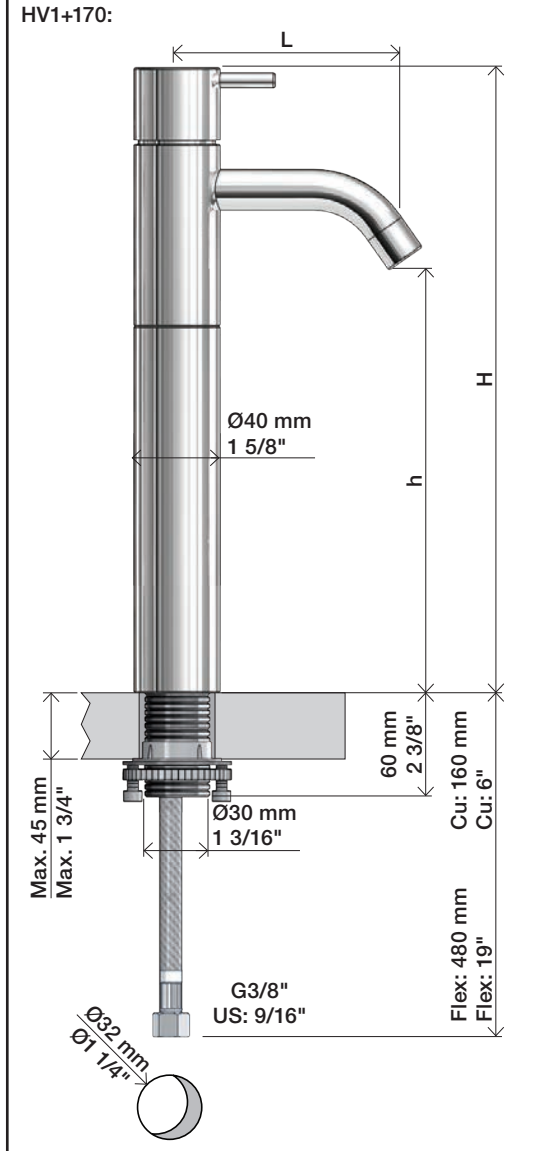

**VOLA HV1, HV3, HV4**

Fitting instruction  
 Montageanleitung  
 Monteringsvejledning  
 Monteringsvægledning  
 Montage hanleiding  
 Manuel de montage

HV1, HV3:  
 04/00295  
 04/00300

HV1, HV3	L	H	h
Std.:	114 mm 4 1/2"	120 mm 4 3/4"	27 mm 1"
+30:	114 mm 4 1/2"	150 mm 6"	56 mm 2 1/4"
/150:	150 mm 6"	120 mm 4 3/4"	27 mm 1"
+30/150:	150 mm 6"	150 mm 6"	56 mm 2 1/4"
+170:	114 mm 4 1/2"	290 mm 11 1/2"	197 mm 7 3/4"
+170/150:	150 mm 6"	290 mm 11 1/2"	197 mm 7 3/4"

3

4 mm

4

G3/8"  
US 9/16"

5

HV1L/HV1M  
HV3L/HV3M  
HV4L/HV4M

VR273L/M

2 mm

5

**Data, 3 Bar/43.5 Psi:**

Max.	l/min.	Gal/min.	Note.
HV1/3:	5.0	1.3	Standard
HV1/3:	4.5	1.2	Standard USA
HV1/3:	9.0	1.8	Standard Japan
HV4	9,0	1.8	

Max. 70°C, 158°F

HV1

HV3

HV4

HV1: Ø10  
 HV1JP: Ø10  
 HV1US: Ø3/8"  
 HV1Q: Ø3/8"

- VR277K: VR22, VR269, VR277
- \*VR17L4K: VR15P, VR16L4, VR17L (US-Standard)
- \*VR17L5K: VR15P, VR16L5, VR17L (Standard)
- \*VR17L9K: VR15P, VR16L9, VR17L (Japan Standard)
- \*VR17LSK: VR15P, VR16LS, VR17L
- VR297/L/M: VR20, VR22, VR269, VR273/L/M, VR277, VR294, VR295, VR296
- VR433: VR261, VR263, VR440, VR442, 2xVR444
- NR.10/L/M: VR20, VR22, VR273/L/M, VR294, VR295