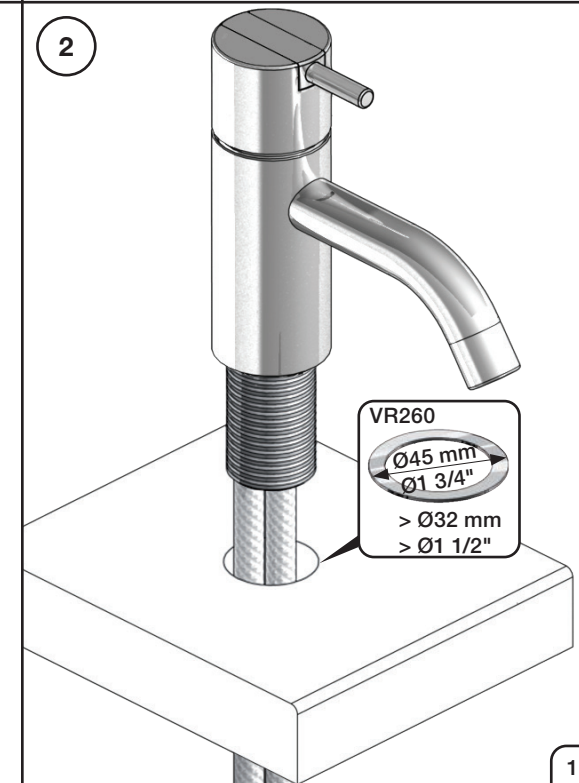

**VOLA HV1, HV3, HV4**

Fitting instruction  
 Montageanleitung  
 Monteringsvejledning  
 Monteringsvægledning  
 Montage hanleiding  
 Manuel de montage

HV1, HV3:  
 04/00295  
 04/00300

HV1, HV3	L	H	h
Std.:	114 mm 4 1/2"	120 mm 4 3/4"	27 mm 1"
+30:	114 mm 4 1/2"	150 mm 6"	56 mm 2 1/4"
/150:	150 mm 6"	120 mm 4 3/4"	27 mm 1"
+30/150:	150 mm 6"	150 mm 6"	56 mm 2 1/4"
+170:	114 mm 4 1/2"	290 mm 11 1/2"	197 mm 7 3/4"
+170/150:	150 mm 6"	290 mm 11 1/2"	197 mm 7 3/4"

3

4 mm

4

G3/8"  
US 9/16"

5

HV1L/HV1M  
HV3L/HV3M  
HV4L/HV4M

VR273L/M

2 mm