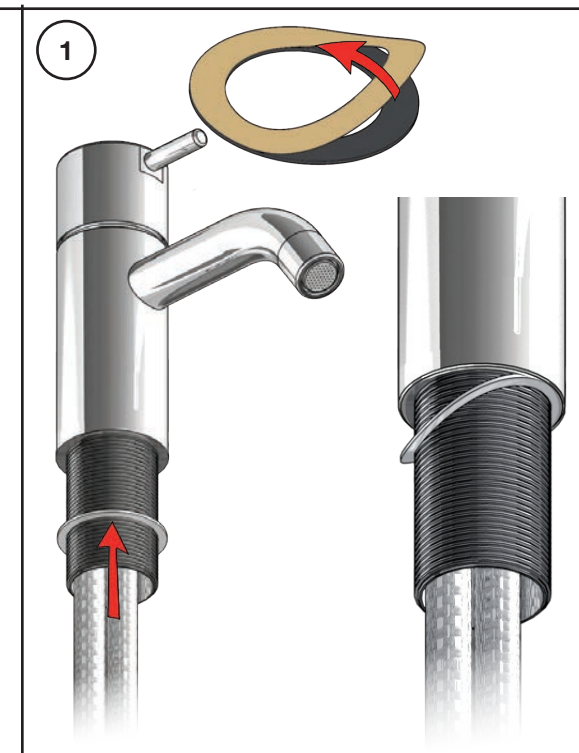

**VOLA HV1, HV3, HV4**

Fitting instruction  
 Montageanleitung  
 Monteringsvejledning  
 Monteringsvægledning  
 Montage hanleiding  
 Manuel de montage

HV1, HV3:  
 04/00295  
 04/00300

HV1, HV3	L	H	h
Std.:	114 mm 4 1/2"	120 mm 4 3/4"	27 mm 1"
+30:	114 mm 4 1/2"	150 mm 6"	56 mm 2 1/4"
/150:	150 mm 6"	120 mm 4 3/4"	27 mm 1"
+30/150:	150 mm 6"	150 mm 6"	56 mm 2 1/4"
+170:	114 mm 4 1/2"	290 mm 11 1/2"	197 mm 7 3/4"
+170/150:	150 mm 6"	290 mm 11 1/2"	197 mm 7 3/4"