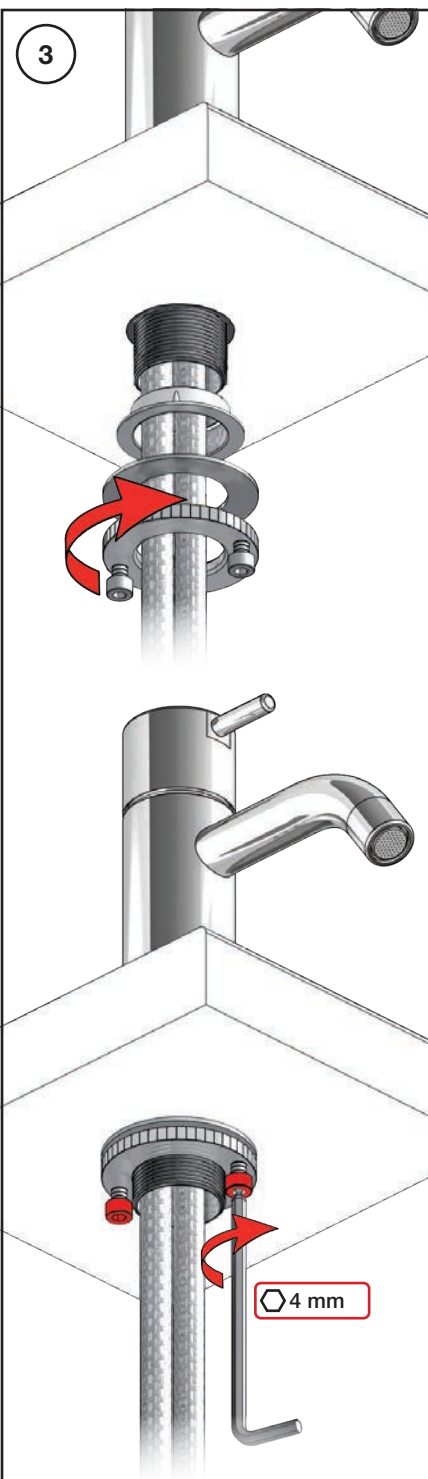

**VOLA HV1, HV3, HV4**

Fitting instruction  
 Montageanleitung  
 Monteringsvejledning  
 Monteringsvægledning  
 Montage hanleiding  
 Manuel de montage

HV1, HV3:  
 04/00295  
 04/00300

HV1, HV3	L	H	h
Std.:	114 mm 4 1/2"	120 mm 4 3/4"	27 mm 1"
+30:	114 mm 4 1/2"	150 mm 6"	56 mm 2 1/4"
/150:	150 mm 6"	120 mm 4 3/4"	27 mm 1"
+30/150:	150 mm 6"	150 mm 6"	56 mm 2 1/4"
+170:	114 mm 4 1/2"	290 mm 11 1/2"	197 mm 7 3/4"
+170/150:	150 mm 6"	290 mm 11 1/2"	197 mm 7 3/4"

3

4 mm

4

G3/8"  
US 9/16"

5

HV1L/HV1M  
HV3L/HV3M  
HV4L/HV4M

VR273L/M

2 mm

5

**Data, 3 Bar/43.5 Psi:**

Max.	l/min.	Gal/min.	Note.
HV1/3:	5.0	1.3	Standard
HV1/3:	4.5	1.2	Standard USA
HV1/3:	9.0	1.8	Standard Japan
HV4	9,0	1.8	

Max. 70°C, 158°F

HV1

HV3

HV4

HV1: Ø10  
 HV1JP: Ø10  
 HV1US: Ø3/8"  
 HV1Q: Ø3/8"

- VR277K: VR22, VR269, VR277
- \*VR17L4K: VR15P, VR16L4, VR17L (US-Standard)
- \*VR17L5K: VR15P, VR16L5, VR17L (Standard)
- \*VR17L9K: VR15P, VR16L9, VR17L (Japan Standard)
- \*VR17LSK: VR15P, VR16LS, VR17L
- VR297/L/M: VR20, VR22, VR269, VR273/L/M, VR277, VR294, VR295, VR296
- VR433: VR261, VR263, VR440, VR442, 2xVR444
- NR.10/L/M: VR20, VR22, VR273/L/M, VR294, VR295