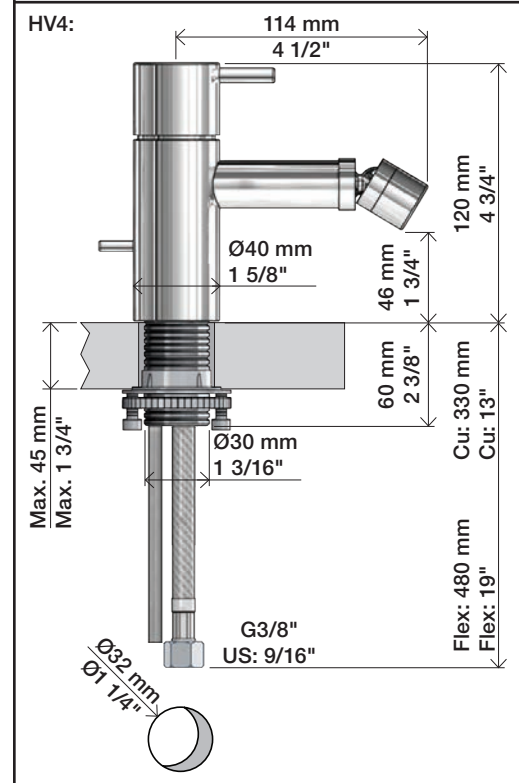

**VOLA HV1, HV3, HV4**

Fitting instruction  
 Montageanleitung  
 Monteringsvejledning  
 Monteringsvægledning  
 Montage hanleiding  
 Manuel de montage

HV1, HV3:  
 04/00295  
 04/00300

HV1, HV3	L	H	h
Std.:	114 mm 4 1/2"	120 mm 4 3/4"	27 mm 1"
+30:	114 mm 4 1/2"	150 mm 6"	56 mm 2 1/4"
/150:	150 mm 6"	120 mm 4 3/4"	27 mm 1"
+30/150:	150 mm 6"	150 mm 6"	56 mm 2 1/4"
+170:	114 mm 4 1/2"	290 mm 11 1/2"	197 mm 7 3/4"
+170/150:	150 mm 6"	290 mm 11 1/2"	197 mm 7 3/4"

3

4 mm

4

G3/8"  
US 9/16"

5

HV1L/HV1M  
HV3L/HV3M  
HV4L/HV4M

VR273L/M

2 mm

5

**Data, 3 Bar/43.5 Psi:**

Max.	l/min.	Gal/min.	Note.
HV1/3:	5.0	1.3	Standard
HV1/3:	4.5	1.2	Standard USA
HV1/3:	9.0	1.8	Standard Japan
HV4	9,0	1.8	

Max. 70°C, 158°F

HV1

HV3

HV4

HV1: Ø10  
 HV1JP: Ø10  
 HV1US: Ø3/8"  
 HV1Q: Ø3/8"

- VR277K: VR22, VR269, VR277
- \*VR17L4K: VR15P, VR16L4, VR17L (US-Standard)
- \*VR17L5K: VR15P, VR16L5, VR17L (Standard)
- \*VR17L9K: VR15P, VR16L9, VR17L (Japan Standard)
- \*VR17LSK: VR15P, VR16LS, VR17L
- VR297/L/M: VR20, VR22, VR269, VR273/L/M, VR277, VR294, VR295, VR296
- VR433: VR261, VR263, VR440, VR442, 2xVR444
- NR.10/L/M: VR20, VR22, VR273/L/M, VR294, VR295