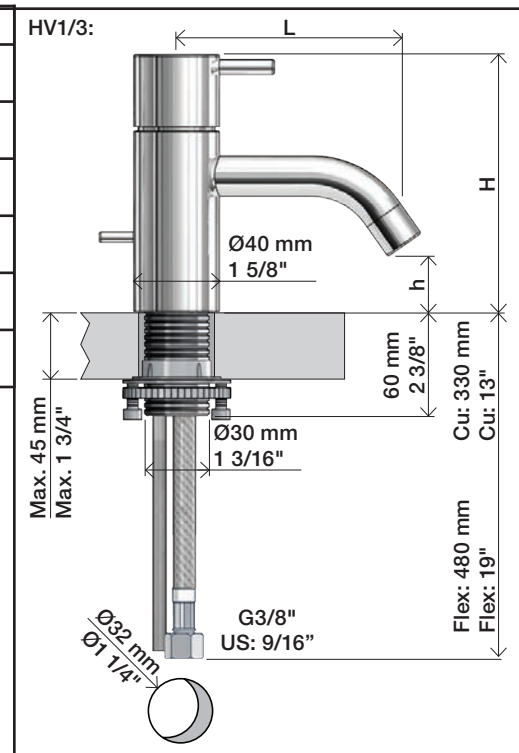

**VOLA HV1, HV3, HV4**

Fitting instruction  
 Montageanleitung  
 Monteringsvejledning  
 Monteringsvægledning  
 Montage hanleiding  
 Manuel de montage

HV1, HV3:  
 04/00295  
 04/00300

HV1, HV3	L	H	h
Std.:	114 mm 4 1/2"	120 mm 4 3/4"	27 mm 1"
+30:	114 mm 4 1/2"	150 mm 6"	56 mm 2 1/4"
/150:	150 mm 6"	120 mm 4 3/4"	27 mm 1"
+30/150:	150 mm 6"	150 mm 6"	56 mm 2 1/4"
+170:	114 mm 4 1/2"	290 mm 11 1/2"	197 mm 7 3/4"
+170/150:	150 mm 6"	290 mm 11 1/2"	197 mm 7 3/4"

3

4 mm

4

G3/8"  
US 9/16"

5

HV1L/HV1M  
HV3L/HV3M  
HV4L/HV4M

VR273L/M

2 mm

5

**Data, 3 Bar/43.5 Psi:**

Max.	l/min.	Gal/min.	Note.
HV1/3:	5.0	1.3	Standard
HV1/3:	4.5	1.2	Standard USA
HV1/3:	9.0	1.8	Standard Japan
HV4	9,0	1.8	

Max. 70°C, 158°F

HV1

HV3

HV4

HV1: Ø10  
 HV1JP: Ø10  
 HV1US: Ø3/8"  
 HV1Q: Ø3/8"

- VR277K: VR22, VR269, VR277
- \*VR17L4K: VR15P, VR16L4, VR17L (US-Standard)
- \*VR17L5K: VR15P, VR16L5, VR17L (Standard)
- \*VR17L9K: VR15P, VR16L9, VR17L (Japan Standard)
- \*VR17LSK: VR15P, VR16LS, VR17L
- VR297/L/M: VR20, VR22, VR269, VR273/L/M, VR277, VR294, VR295, VR296
- VR433: VR261, VR263, VR440, VR442, 2xVR444
- NR.10/L/M: VR20, VR22, VR273/L/M, VR294, VR295