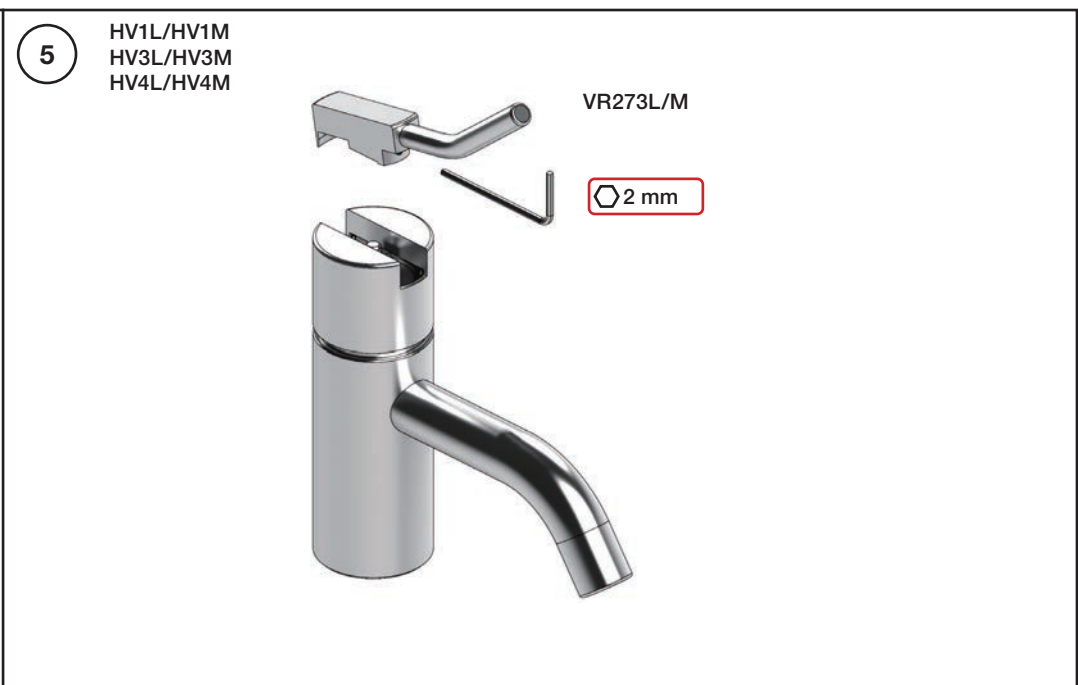

**VOLA HV1, HV3, HV4**

Fitting instruction  
 Montageanleitung  
 Monteringsvejledning  
 Monteringsvægledning  
 Montage hanleiding  
 Manuel de montage

HV1, HV3:  
 04/00295  
 04/00300

HV1, HV3	L	H	h
Std.:	114 mm 4 1/2"	120 mm 4 3/4"	27 mm 1"
+30:	114 mm 4 1/2"	150 mm 6"	56 mm 2 1/4"
/150:	150 mm 6"	120 mm 4 3/4"	27 mm 1"
+30/150:	150 mm 6"	150 mm 6"	56 mm 2 1/4"
+170:	114 mm 4 1/2"	290 mm 11 1/2"	197 mm 7 3/4"
+170/150:	150 mm 6"	290 mm 11 1/2"	197 mm 7 3/4"

3

4 mm

4

G3/8"  
US 9/16"

5

HV1L/HV1M  
HV3L/HV3M  
HV4L/HV4M

VR273L/M

2 mm