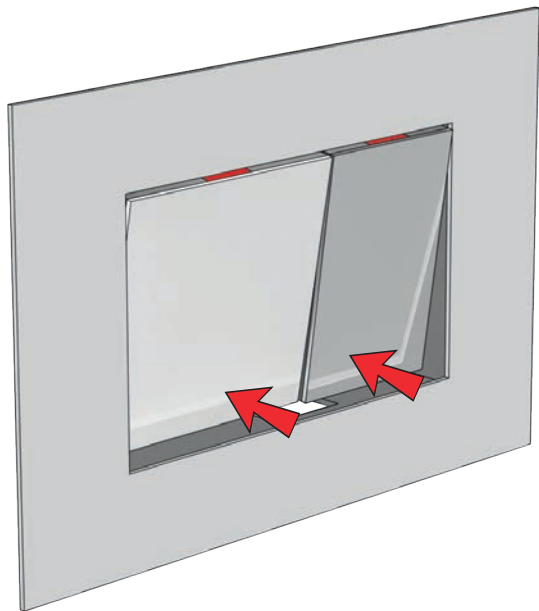

**VOLA A85**

Fitting instruction  
Montageanleitung  
Monteringsvejledning  
Monteringsvægledning  
Montage hanleiding  
Manuel de montage

Necessary parts  
Notwendige Teile  
Nødvendige dele  
Nödvändiga delar  
Benodigde onderdelen  
Les pièces nécessaires

GEBERIT SIGMA (UP320)

Extension  
Verlängerung  
Forlængerdel  
Förlängning  
Verlengstukken  
Modification

Max. 180 mm  
Max. 7"

GEBERIT: 240.938.00.1

5

6

7

8