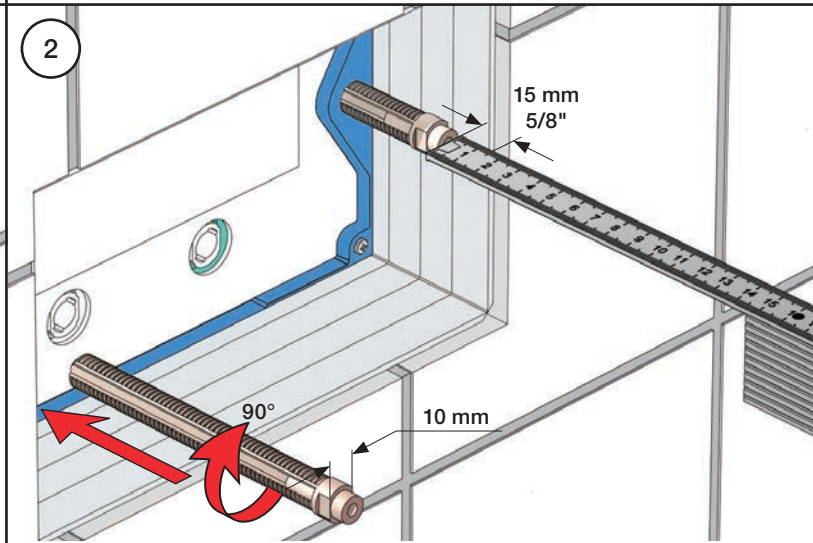

**VOLA A85**

Fitting instruction  
Montageanleitung  
Monteringsvejledning  
Monteringsvægledning  
Montage hanleiding  
Manuel de montage

Necessary parts  
Notwendige Teile  
Nødvendige dele  
Nödvändiga delar  
Benodigde onderdelen  
Les pièces nécessaires

GEBERIT SIGMA (UP320)

Extension  
Verlängerung  
Forlængerdel  
Förlängning  
Verlengstukken  
Modification

Max. 180 mm  
Max. 7"

GEBERIT: 240.938.00.1

5

6

7

8