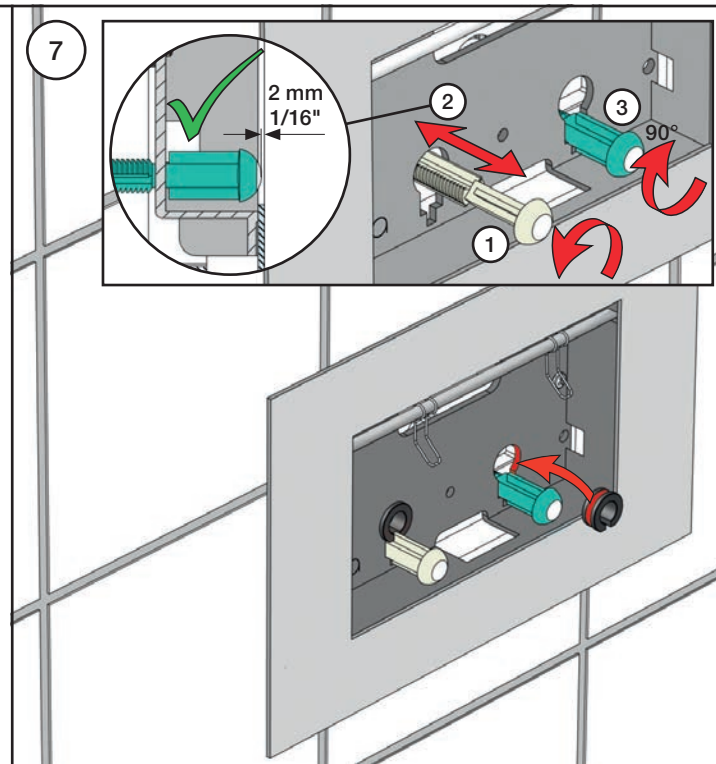

**VOLA A85**

Fitting instruction  
Montageanleitung  
Monteringsvejledning  
Monteringsvægledning  
Montage hanleiding  
Manuel de montage

Necessary parts  
Notwendige Teile  
Nødvendige dele  
Nödvändiga delar  
Benodigde onderdelen  
Les pièces nécessaires

GEBERIT SIGMA (UP320)

Extension  
Verlängerung  
Forlængerdel  
Förlängning  
Verlengstukken  
Modification

Max. 180 mm  
Max. 7"

GEBERIT: 240.938.00.1

5

6

7

8