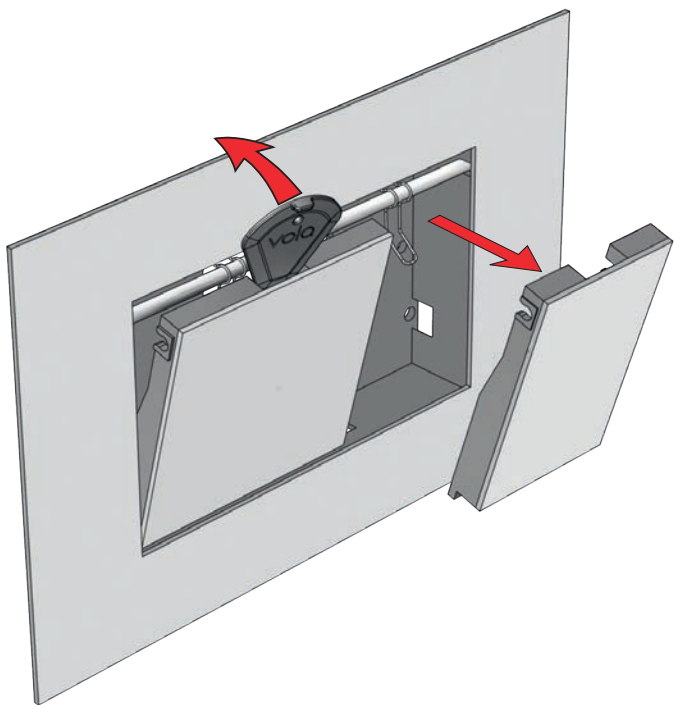

**VOLA A85**

Fitting instruction  
Montageanleitung  
Monteringsvejledning  
Monteringsvægledning  
Montage hanleiding  
Manuel de montage

Necessary parts  
Notwendige Teile  
Nødvendige dele  
Nödvändiga delar  
Benodigde onderdelen  
Les pièces nécessaires

GEBERIT SIGMA (UP320)

Extension  
Verlängerung  
Forlængerdel  
Förlängning  
Verlengstukken  
Modification

Max. 180 mm  
Max. 7"

GEBERIT: 240.938.00.1

5

6

7

8