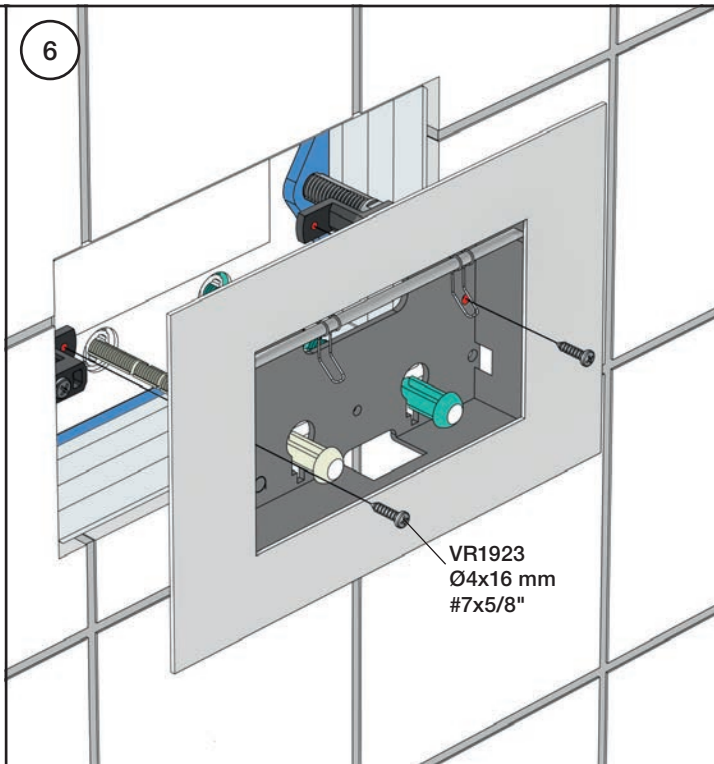

**VOLA A85**

Fitting instruction  
Montageanleitung  
Monteringsvejledning  
Monteringsvægledning  
Montage hanleiding  
Manuel de montage

Necessary parts  
Notwendige Teile  
Nødvendige dele  
Nödvändiga delar  
Benodigde onderdelen  
Les pièces nécessaires

GEBERIT SIGMA (UP320)

Extension  
Verlängerung  
Forlængerdel  
Förlängning  
Verlengstukken  
Modification

Max. 180 mm  
Max. 7"

GEBERIT: 240.938.00.1

5

6

7

8