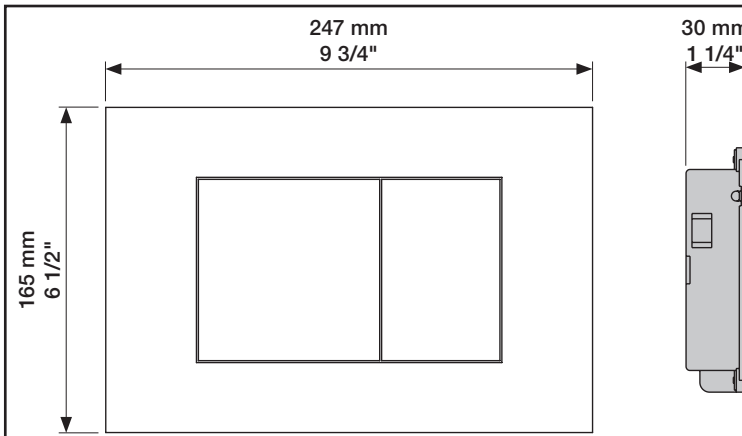

**VOLA A85**

Fitting instruction  
Montageanleitung  
Monteringsvejledning  
Monteringsvægledning  
Montage hanleiding  
Manuel de montage

Necessary parts  
Notwendige Teile  
Nødvendige dele  
Nödvändiga delar  
Benodigde onderdelen  
Les pièces nécessaires

GEBERIT SIGMA (UP320)

Extension  
Verlängerung  
Forlængerdel  
Förlängning  
Verlengstukken  
Modification

Max. 180 mm  
Max. 7"

GEBERIT: 240.938.00.1

5

6

7

8