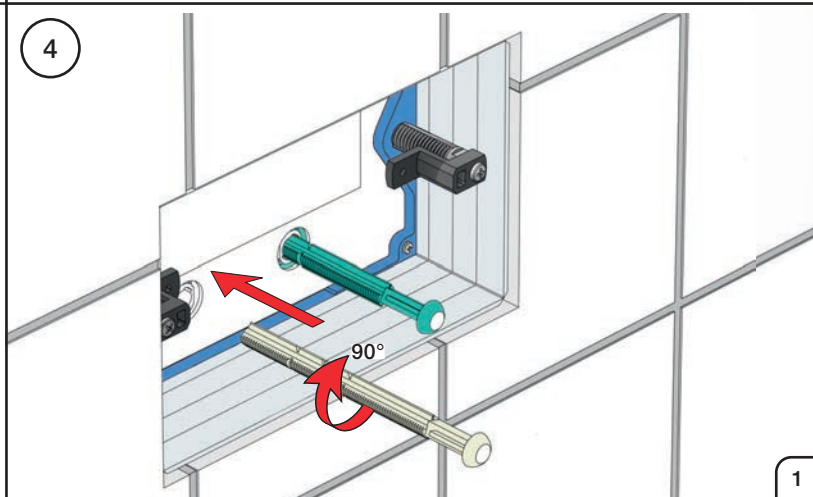

**VOLA A85**

Fitting instruction  
Montageanleitung  
Monteringsvejledning  
Monteringsvægledning  
Montage hanleiding  
Manuel de montage

Necessary parts  
Notwendige Teile  
Nødvendige dele  
Nödvändiga delar  
Benodigde onderdelen  
Les pièces nécessaires

GEBERIT SIGMA (UP320)

Extension  
Verlängerung  
Forlængerdel  
Förlängning  
Verlengstukken  
Modification

Max. 180 mm  
Max. 7"

GEBERIT: 240.938.00.1

5

6

7

8