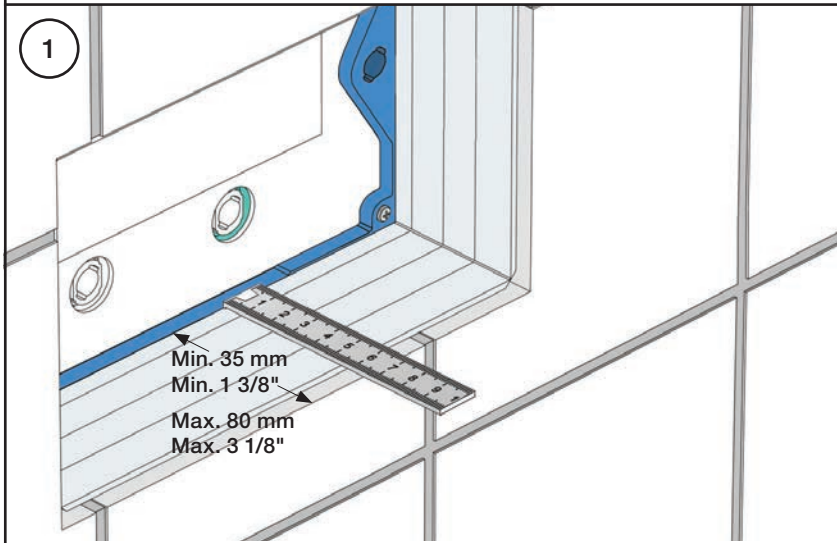

**VOLA A85**

Fitting instruction  
Montageanleitung  
Monteringsvejledning  
Monteringsvægledning  
Montage hanleiding  
Manuel de montage

Necessary parts  
Notwendige Teile  
Nødvendige dele  
Nödvändiga delar  
Benodigde onderdelen  
Les pièces nécessaires

GEBERIT SIGMA (UP320)

Extension  
Verlängerung  
Forlængerdel  
Förlängning  
Verlengstukken  
Modification

Max. 180 mm  
Max. 7"

GEBERIT: 240.938.00.1

5

6

7

8