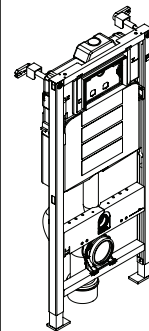

**VOLA A85**

Fitting instruction  
Montageanleitung  
Monteringsvejledning  
Monteringsvægledning  
Montage hanleiding  
Manuel de montage

Necessary parts  
Notwendige Teile  
Nødvendige dele  
Nödvändiga delar  
Benodigde onderdelen  
Les pièces nécessaires

GEBERIT SIGMA (UP320)

Extension  
Verlängerung  
Forlængerdel  
Förlängning  
Verlengstukken  
Modification

Max. 180 mm  
Max. 7"

GEBERIT: 240.938.00.1

5

6

7

8

9

Geberit parts: **NOT INCLUDED**

Geberit Sigma  
UP320

VRA85: VR1918, VR1919, VR1920, VR1921, VR1922, VR1923, VR1924  
 VR1913K: 2xVR1913, VR1922

vola  
 Lunavej 2  
 DK-8700 Horsens  
 Tlf : + 45 7023 5500  
 sales@vola.com  
 www.vola.com