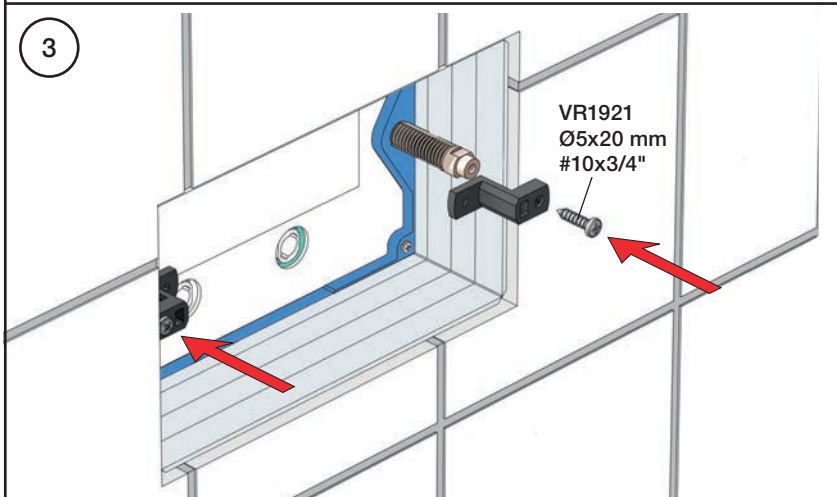

**VOLA A85**

Fitting instruction  
Montageanleitung  
Monteringsvejledning  
Monteringsvægledning  
Montage hanleiding  
Manuel de montage

Necessary parts  
Notwendige Teile  
Nødvendige dele  
Nödvändiga delar  
Benodigde onderdelen  
Les pièces nécessaires

GEBERIT SIGMA (UP320)

Extension  
Verlängerung  
Forlængerdel  
Förlängning  
Verlengstukken  
Modification

Max. 180 mm  
Max. 7"

GEBERIT: 240.938.00.1

5

6

7

8