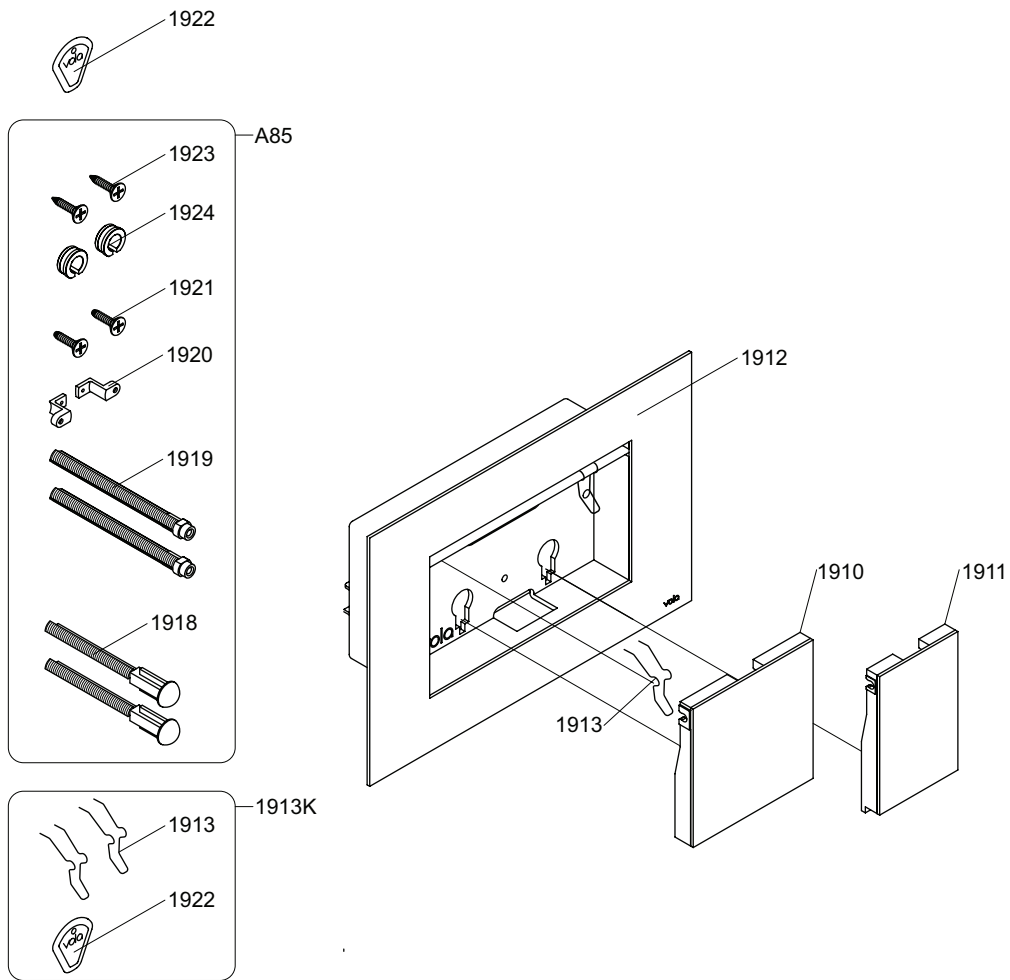

**VOLA A85**

Fitting instruction  
Montageanleitung  
Monteringsvejledning  
Monteringsvægledning  
Montage hanleiding  
Manuel de montage

Necessary parts  
Notwendige Teile  
Nødvendige dele  
Nödvändiga delar  
Benodigde onderdelen  
Les pièces nécessaires

GEBERIT SIGMA (UP320)

Extension  
Verlängerung  
Forlængerdel  
Förlängning  
Verlengstukken  
Modification

Max. 180 mm  
Max. 7"

GEBERIT: 240.938.00.1

5

6

7

8

9

Geberit parts: **NOT INCLUDED**

Geberit Sigma  
UP320

VRA85: VR1918, VR1919, VR1920, VR1921, VR1922, VR1923, VR1924  
 VR1913K: 2xVR1913, VR1922

vola  
 Lunavej 2  
 DK-8700 Horsens  
 Tlf : + 45 7023 5500  
 sales@vola.com  
 www.vola.com