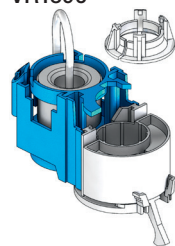

Placement
Platzierung
Placering

Placing
Plaatsing
Placement

GEBERIT:
- OMEGA
- Kappa

Parts included
Teile mitgeliefert

Medfølgende dele
Delar som ingår

Delen inklusief
Pièces incluses

A82 x1
A83 x2

A82: x1
L = 2m

A83: x1
L = 2m

A82: x1 - VR1895

A83: x1 - VR1896

www.vola.com

mnt_A82-A83_V2_40998363
09-03-2023

vola

**VR1894:
A82 & A83 Pre 04-2021**

Adapter hose
Adapterschlauch
Adapterslange
Adapterslang
Waterslang
Tuyau adaptateur