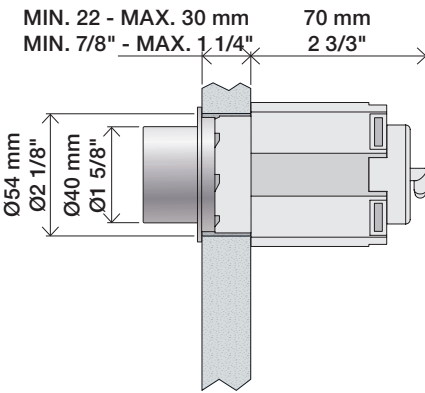

VOLA A82, A83
VOLA VR1894

Fitting instruction
Montageanleitung
Monteringsvejledning
Monteringsvægledning
Montagehanleiding
Manuel de montage

Recommended Cistern
Empfohlene Spülkasten
Anbefalet cisterne
Rekommenderad cisterne
Aanbevolen reservoir
Cistern recommandée

Placement
Platzierung
Placering

Placing
Plaatsing
Placement

GEBERIT:
- OMEGA
- Kappa

Parts included
Teile mitgeliefert

Medfølgende dele
Delar som ingår

Delen inklusief
Pièces incluses

A82 x1
A83 x2

A82: x1
L = 2m

A83: x1
L = 2m

A82: x1 - VR1895

A83: x1 - VR1896

www.vola.com

mnt_A82-A83_V2_40998363
09-03-2023

vola

**VR1894:
A82 & A83 Pre 04-2021**

Adapter hose
Adapterschlauch
Adapterslange
Adapterslang
Waterslang
Tuyau adaptateur