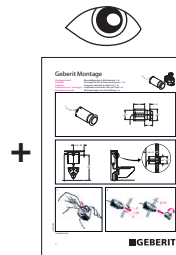

Placement
Platzierung
Placering

Placing
Plaatsing
Placement

GEBERIT:
- OMEGA
- Kappa

Parts included
Teile mitgeliefert

Medfølgende dele
Delar som ingår

Delen inklusief
Pièces incluses

A82 x1
A83 x2

A82: x1
L = 2m

A83: x1
L = 2m

A82: x1 - VR1895

A83: x1 - VR1896

www.vola.com

mnt_A82-A83_V2_40998363
09-03-2023

vola

**VR1894:
A82 & A83 Pre 04-2021**

Adapter hose
Adapterschlauch
Adapterslange
Adapterslang
Waterslang
Tuyau adaptateur