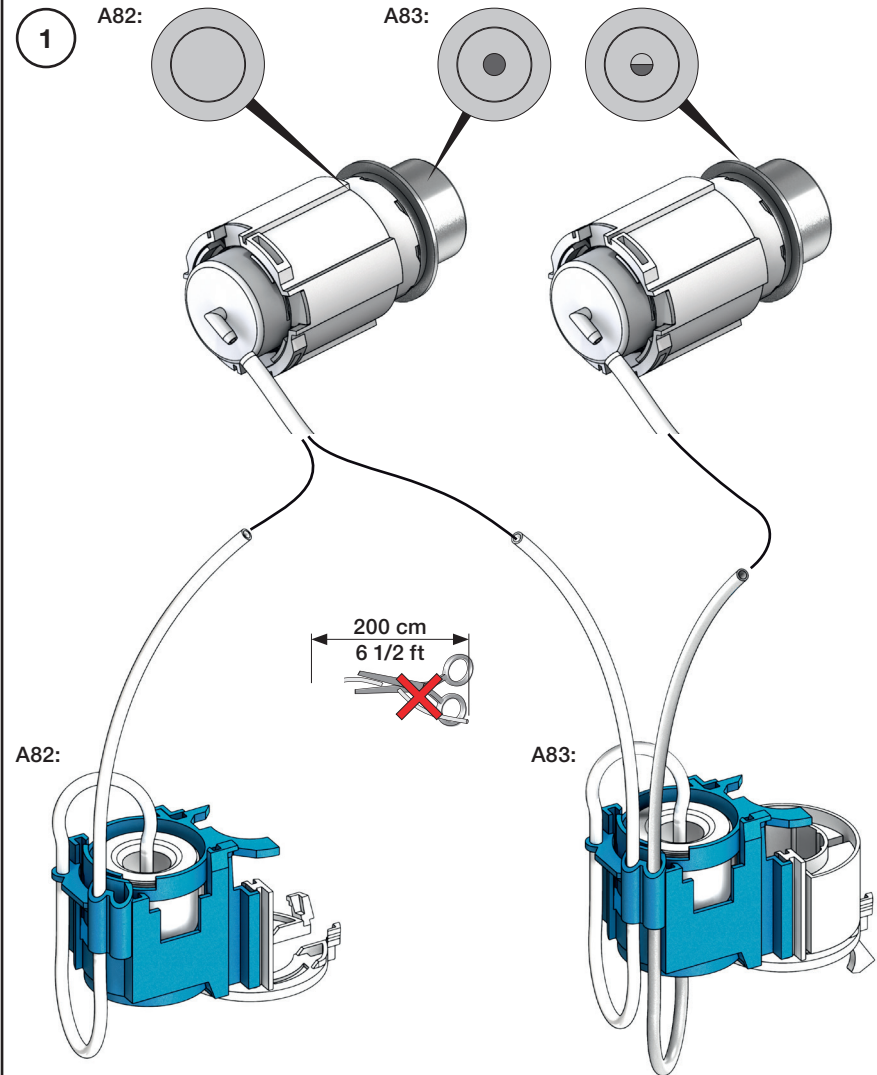

VOLA A82, A83
VOLA VR1894

Fitting instruction
Montageanleitung
Monteringsvejledning
Monteringsvægledning
Montagehanleiding
Manuel de montage

Recommended Cistern
Empfohlene Spülkasten
Anbefalet cisterne
Rekommenderad cisterne
Aanbevolen reservoir
Cistern recommandée

Placement
Platzierung
Placering

Placing
Plaatsing
Placement

GEBERIT:
- OMEGA
- Kappa

Parts included
Teile mitgeliefert

Medfølgende dele
Delar som ingår

Delen inklusief
Pièces incluses

A82 x1
A83 x2

A82: x1
L = 2m

A83: x1
L = 2m

A82: x1 - VR1895

A83: x1 - VR1896

www.vola.com

mnt_A82-A83_V2_40998363
09-03-2023

vola

**VR1894:
A82 & A83 Pre 04-2021**

Adapter hose
Adapterschlauch
Adapterslange
Adapterslang
Waterslang
Tuyau adaptateur