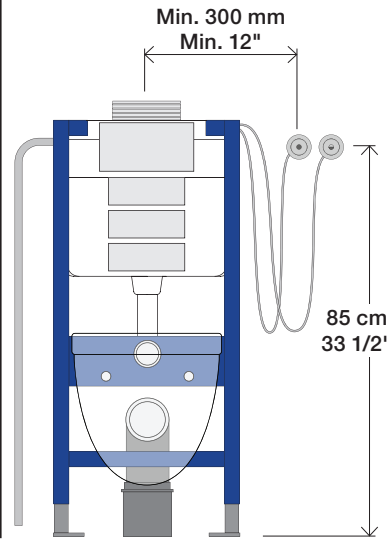

VOLA A82, A83
VOLA VR1894

Fitting instruction
Montageanleitung
Monteringsvejledning
Monteringsvægledning
Montagehanleiding
Manuel de montage

Recommended Cistern
Empfohlene Spülkasten
Anbefalet cisterne
Rekommenderad cisterne
Aanbevolen reservoir
Cistern recommandée

Placement
Platzierung
Placering

Placing
Plaatsing
Placement

GEBERIT:
- OMEGA
- Kappa

Parts included
Teile mitgeliefert

Medfølgende dele
Delar som ingår

Delen inklusief
Pièces incluses

A82 x1
A83 x2

A82: x1
L = 2m

A83: x1
L = 2m

A82: x1 - VR1895

A83: x1 - VR1896

www.vola.com

mnt_A82-A83_V2_40998363
09-03-2023

vola

**VR1894:
A82 & A83 Pre 04-2021**

Adapter hose
Adapterschlauch
Adapterslange
Adapterslang
Waterslang
Tuyau adaptateur