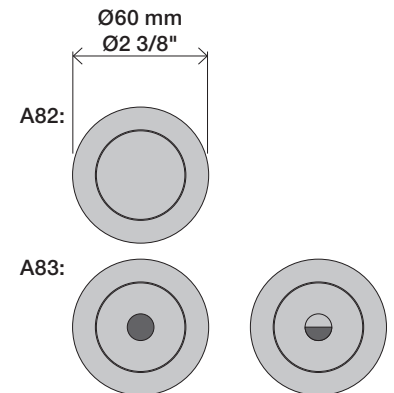

VOLA A82, A83
VOLA VR1894

Fitting instruction
Montageanleitung
Monteringsvejledning
Monteringsvægledning
Montagehanleiding
Manuel de montage

Recommended Cistern
Empfohlene Spülkasten
Anbefalet cisterne
Rekommenderad cisterne
Aanbevolen reservoir
Cistern recommandée

Placement
Platzierung
Placering

Placing
Plaatsing
Placement

GEBERIT:
- OMEGA
- Kappa

Parts included
Teile mitgeliefert

Medfølgende dele
Delar som ingår

Delen inklusief
Pièces incluses

A82 x1
A83 x2

A82: x1
L = 2m

A83: x1
L = 2m

A82: x1 - VR1895

A83: x1 - VR1896

www.vola.com

mnt_A82-A83_V2_40998363
09-03-2023

vola

**VR1894:
A82 & A83 Pre 04-2021**

Adapter hose
Adapterschlauch
Adapterslange
Adapterslang
Waterslang
Tuyau adaptateur