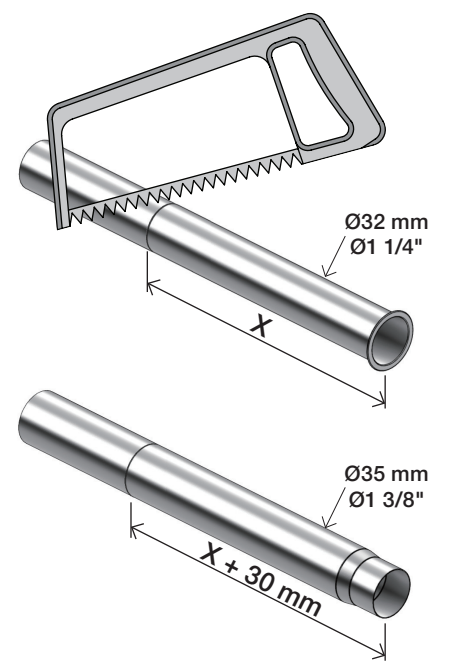

VOLA A34, A34UK

Fitting instruction
Montageanleitung
Monteringsvejledning
Monteringsvægledning
Montage hanleiding
Manuel de montage

Std.:	A42/400:	A42/700:
300 mm	400 mm	700 mm
11 3/4"	15 3/4"	27 1/2"

1 X