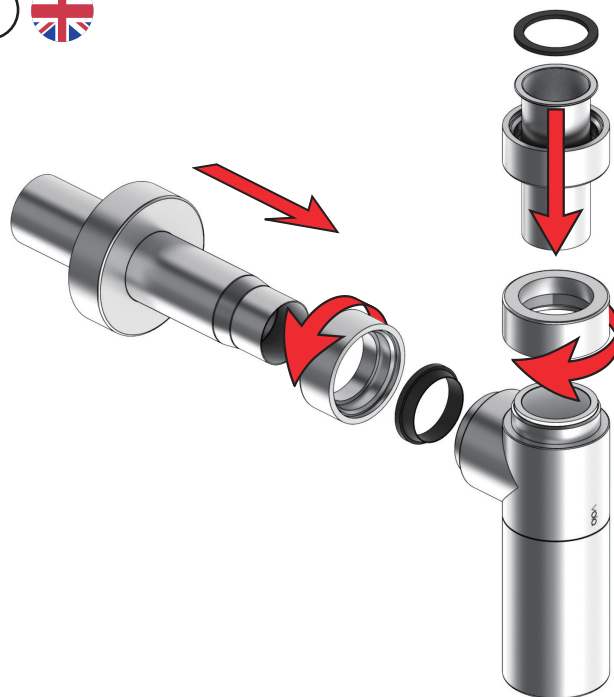

2 Y

3

3

4

5

Cleaning
Reinigung

Rengøring
Rengøring

Reinigen
Nettoyage