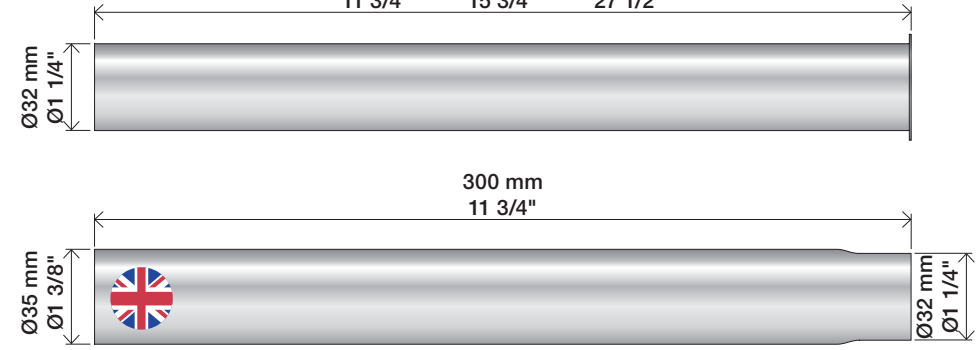

VOLA A34, A34UK

Fitting instruction
 Montageanleitung
 Monteringsvejledning
 Monteringsvægledning
 Montage hanleiding
 Manuel de montage

Std.:	A42/400:	A42/700:
300 mm	400 mm	700 mm
11 3/4"	15 3/4"	27 1/2"