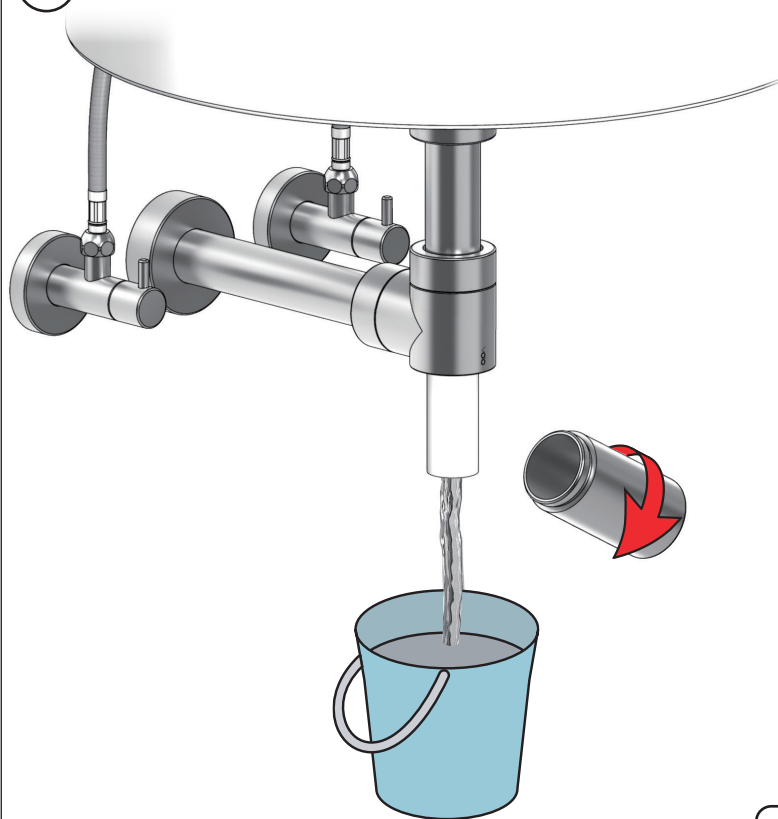

5

Cleaning
Reinigung

Rengøring
Rengøring

Reinigen
Nettoyage