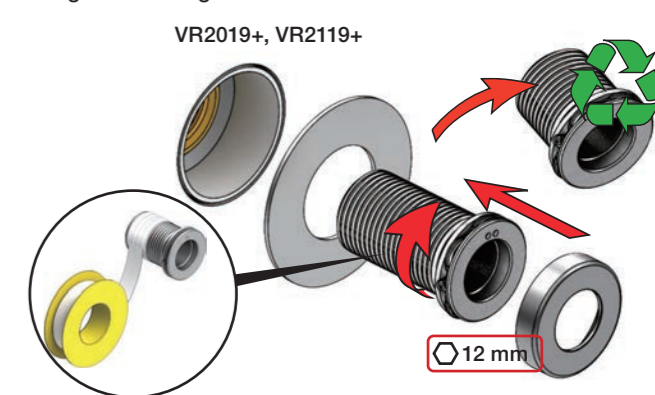

X	VR5250/VR5410/VR2019
	37 - 49 mm	Std.
	27 - 37 mm	+10
	17 - 27 mm	+20
	7 - 17 mm	+30
	-3 - 7 mm	+40
	-13 - -3 mm	+50

Montage van de verlengstukken
Montage des rallonges