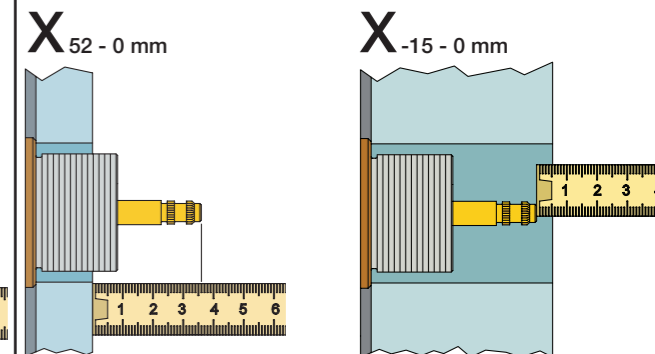

Extension, retrofit
Verlängerung, nachträglicher Einbau
Forlængerdele, eftermontering
Förlängning, eftermontering
Aanpassing na montage
Modification après installation