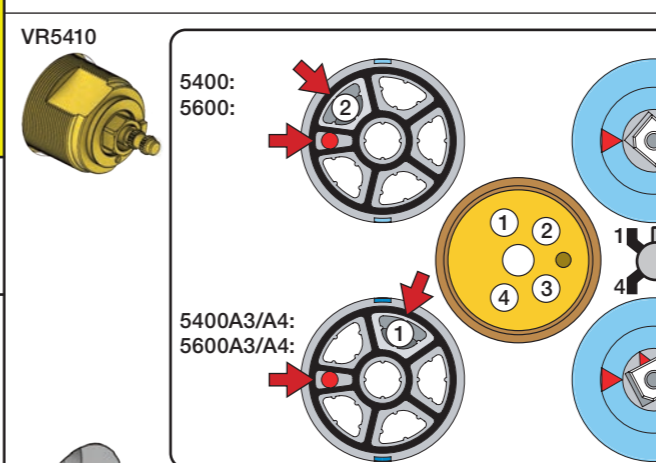

Extension
 Verlängerung
 Forlængerdele
 Förlängning
 Aanpassing
 Modification

	T	Y	VR5250/VR5410/VR2019
	3 - 15 mm	110 - 98 mm	Std.
	15 - 25 mm	98 - 88 mm	+10
	25 - 35 mm	88 - 78 mm	+20
	35 - 45 mm	78 - 68 mm	+30
	45 - 55 mm	68 - 58 mm	+40
	55 - 65 mm	58 - 48 mm	+50

Fitting of extension
 Montage von verlängerung
 Montering af forlængerdele
 Montering av förlängning

Extension, retrofit
 Verlängerung, nachträglicher Einbau
 Forlængerdele, eftermontering
 Förlängning, eftermontering
 Aanpassing na montage
 Modification après installation

	X	VR5250/VR5410/VR2019
	37 - 49 mm	Std.
	27 - 37 mm	+10
	17 - 27 mm	+20
	7 - 17 mm	+30
	-3 - 7 mm	+40
	-13 - -3 mm	+50

Montage van de verlengstukken
 Montage des rallonges

2x13 mm Lightweight wall
 Leichtwand
 Let væg