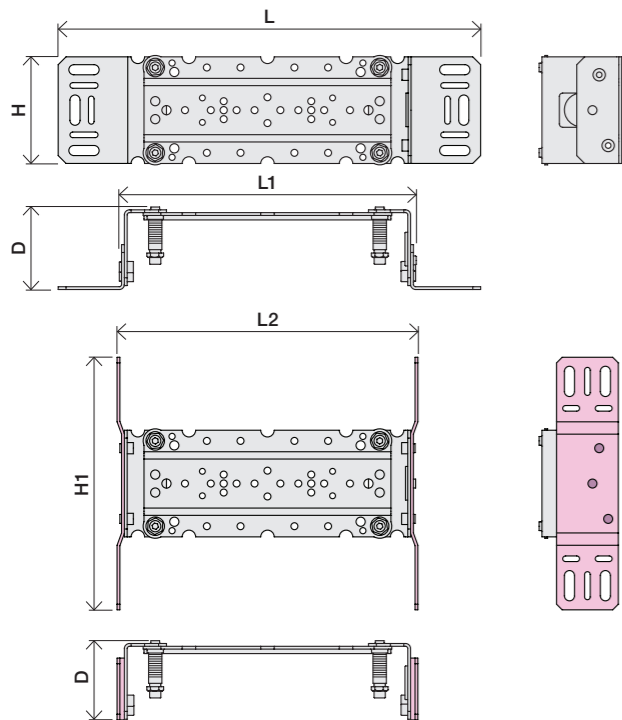

VOLA 5100, 5100X, 5200V, 5300
 VOLA 5400DV, 5400V, 5400NV & A3/A4
 VOLA 5400TV, 5400FV, 5400RV & A3/A4
 VOLA 5600V & A3/A4

Fitting instruction
 Montageanleitung
 Monteringsvejledning

Monteringsvægledning
 Montage hanledning
 Manuel de montage

www.vola.com

5000_V4_40998504
 04-01-2023

vola

5 705230 287317

	L	L1	L2	H	H1	D
5400DV	377 mm 14 3/4"	260 mm 10"	268 mm 10 1/2"	95 mm 3 3/4"	186 mm 7 3/8"	70 mm 2 3/4"
5100, 5200V, 5300, 5400V, 5600V	475 mm 19 3/4"	355 mm 14"	367 mm 14 1/2"			
5100X, 5400NV, 5400TV	552 mm 21 3/4"	435 mm 17"	447 mm 17 5/8"			
5400FV, 5400RV	630 mm 25 1/2"	514 mm 20 3/8"	522 mm 20 1/2"			

VR968:
 To be ordered separately.
 Werden separat bestellt.
 Bestilles separat.
 Apart te bestellen.
 À commander séparément.

A Max.: 10 Bar/145 psi
 Max. 65°C, 150°F

USA - For use with showerheads rated at 5.7 L/min. (1.5 gpm.) or higher.

AUS - Hot water inlet: Max. 50°C, 122°F. (AS 4032)

Data, l/min. / (Gpm) 3 Bar/43.5 Psi:

5100/5200V/5300: **A** 5400/5600A3: **A** - **C**

5400/5600: **A** - **B** 5400/5600A4: **A** - **D**

5400 5600	5400A3 5600A3	5400A4 5600A4	A	M	B	M	C	M	D
2	2	2	32/(8.5)	16/(4.2)	-	-	-	-	-
3	3	3	-	-	32/(8.5)	16/(4.2)	-	-	-
-	Out 3	Out 3	-	-	-	32/(8.5)	16/(4.2)	-	-
-	-	Out 4	-	-	-	-	-	16/(4.2)	32/(8.5)