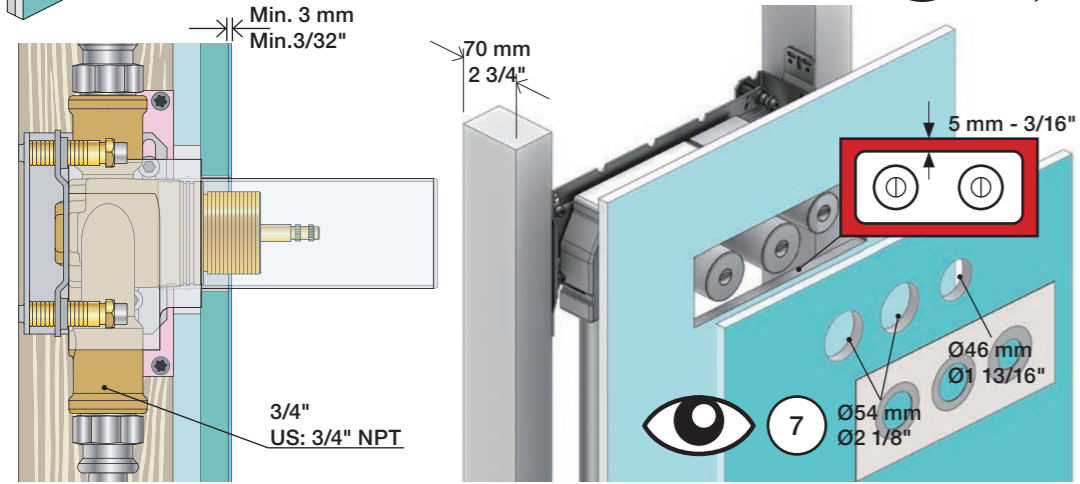

	X	VR5250/VR5410/VR2019
	37 - 49 mm	Std.
	27 - 37 mm	+10
	17 - 27 mm	+20
	7 - 17 mm	+30
	-3 - 7 mm	+40
	-13 - -3 mm	+50

Montage van de verlengstukken
 Montage des rallonges

2x13 mm Lightweight wall
 Leichtwand
 Let væg

Lätta konstruktion
 Holle wandconstructie
 Construction légère

1x15 mm
1x18 mm
1x20 mm

Lightweight wall
 Leichtwand
 Let væg

Lätta konstruktion
 Holle wandconstructie
 Construction légère

Masonry
 Mauerwerk
 Murverk