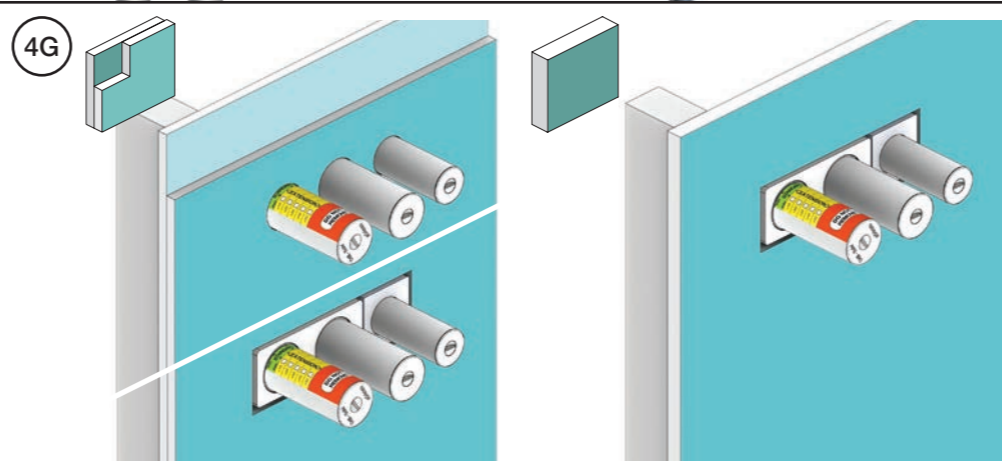

Murverk
 Massieve wand
 Mur Plein

2 Test Pressure
 Prüfdruck
 testtryk
 Test tryk
 Test druk
 test de pression

Check the local legislation.
 Bitte die örtlichen Vorschriften überprüfen.
 Tjek de lokale regler.
 Kontrollera lokala föreskrifter.
 Nazitten lokale regelgeving.
 Vérifiez la législation locale.

1. MAX. 16 Bar
 232 Psi

2. MAX. 4 Bar
 58 Psi

! Water - Wasser - Vand - Vatten - Water - Leau !
! MAX 1 Minute - Minut - Minuut !

NR51:	VR5251, VR2279+B+C, VR2A
NR52:	VR2A, VR5252, VR5253, VR5255, VR5256, VR2279+B+C, VR3113, VR2A
NR64:	VR5251, VR2279+B+C, VR2A
VR3113:	VR3109, VR3110, VR5255
VR5250+:	VR5248+, VR5249+, VR5257, VR5258, VR5259, VR5260
VR5250AUS+:	VR5248+, VR5249+, VR5257, VR5258, VR5259, VR5260, VR5275
VR5257+:	VR5257+, VR5259+
VR5258+:	VR5258+, VR5260+
VR5268+:	2xVR2C, VR1902, VR5268, VR5271+
VR5410+:	2xVR2C, VR5270+, VR5271+