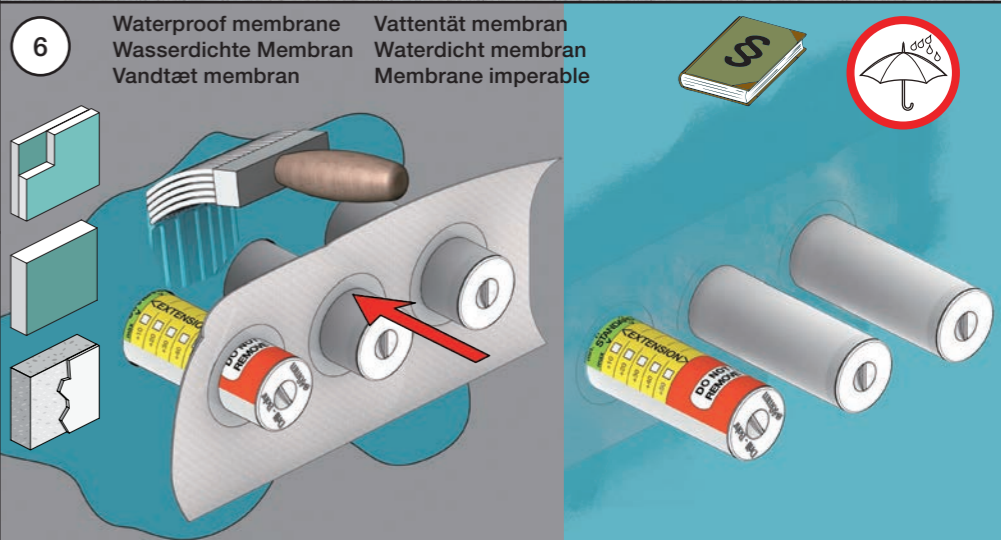

Murverk
 Massieve wand
 Mur Plein

2 Test Pressure
 Prüfdruck
 testtryk
 Test tryk
 Test druk
 test de pression

Check the local legislation.
 Bitte die örtlichen Vorschriften überprüfen.
 Tjek de lokale regler.
 Kontrollera lokala föreskrifter.
 Nazitten lokale regelgeving.
 Vérifiez la législation locale.

1. MAX. 16 Bar
 232 Psi

2. MAX. 4 Bar
 58 Psi

! Water - Wasser - Vand - Vatten - Water - Leau !
! MAX 1 Minute - Minut - Minuut !

NR51:	VR5251, VR2279+B+C, VR2A
NR52:	VR2A, VR5252, VR5253, VR5255, VR5256, VR2279+B+C, VR3113, VR2A
NR64:	VR5251, VR2279+B+C, VR2A
VR3113:	VR3109, VR3110, VR5255
VR5250+:	VR5248+, VR5249+, VR5257, VR5258, VR5259, VR5260
VR5250AUS+:	VR5248+, VR5249+, VR5257, VR5258, VR5259, VR5260, VR5275
VR5257+:	VR5257+, VR5259+
VR5258+:	VR5258+, VR5260+
VR5268+:	2xVR2C, VR1902, VR5268, VR5271+
VR5410+:	2xVR2C, VR5270+, VR5271+