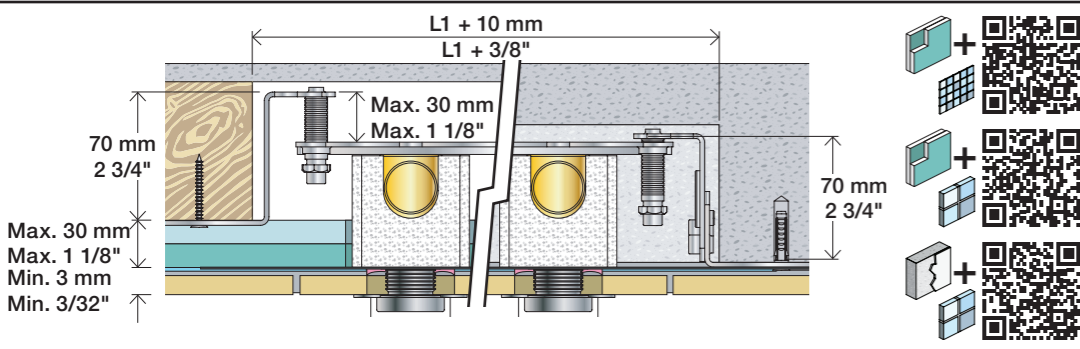

	X	VR5250/VR5410/VR2019
	37 - 49 mm	Std.
	27 - 37 mm	+10
	17 - 27 mm	+20
	7 - 17 mm	+30
	-3 - 7 mm	+40
	-13 - -3 mm	+50

Montage van de verlengstukken
 Montage des rallonges

2x13 mm Lightweight wall
 Leichtwand
 Let væg