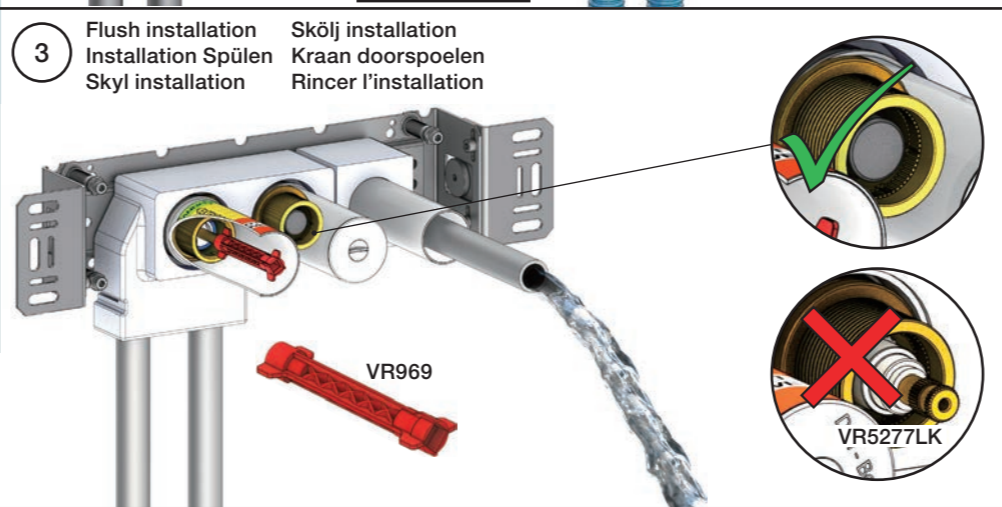

Murverk
 Massieve wand
 Mur Plein

2 Test Pressure
 Prüfdruck
 testtryk
 Test tryk
 Test druk
 test de pression

Check the local legislation.
 Bitte die örtlichen Vorschriften überprüfen.
 Tjek de lokale regler.
 Kontrollera lokala föreskrifter.
 Nazitten lokale regelgeving.
 Vérifiez la législation locale.

1. MAX. 16 Bar
 232 Psi

2. MAX. 4 Bar
 58 Psi

! Water - Wasser - Vand - Vatten - Water - Leau !
! MAX 1 Minute - Minut - Minuut !

NR51:	VR5251, VR2279+B+C, VR2A
NR52:	VR2A, VR5252, VR5253, VR5255, VR5256, VR2279+B+C, VR3113, VR2A
NR64:	VR5251, VR2279+B+C, VR2A
VR3113:	VR3109, VR3110, VR5255
VR5250+:	VR5248+, VR5249+, VR5257, VR5258, VR5259, VR5260
VR5250AUS+:	VR5248+, VR5249+, VR5257, VR5258, VR5259, VR5260, VR5275
VR5257+:	VR5257+, VR5259+
VR5258+:	VR5258+, VR5260+
VR5268+:	2xVR2C, VR1902, VR5268, VR5271+
VR5410+:	2xVR2C, VR5270+, VR5271+