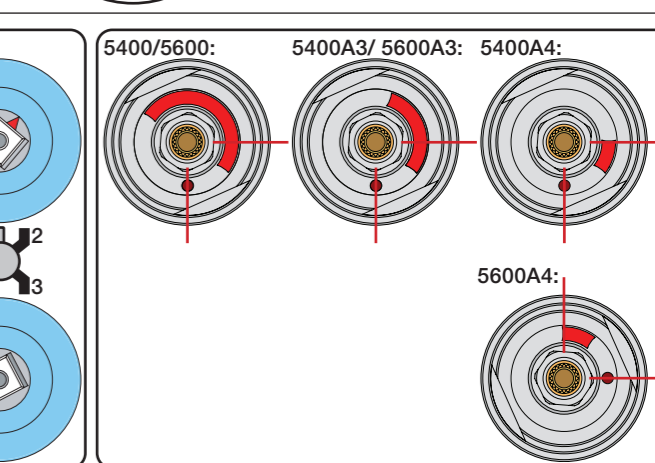

Extension
 Verlängerung
 Forlængerdele
 Förlängning
 Aanpassing
 Modification

	T	Y	VR5250/VR5410/VR2019
	3 - 15 mm	110 - 98 mm	Std.
	15 - 25 mm	98 - 88 mm	+10
	25 - 35 mm	88 - 78 mm	+20
	35 - 45 mm	78 - 68 mm	+30
	45 - 55 mm	68 - 58 mm	+40
	55 - 65 mm	58 - 48 mm	+50

	X	VR5250/VR5410/VR2019
	37 - 49 mm	Std.
	27 - 37 mm	+10
	17 - 27 mm	+20
	7 - 17 mm	+30
	-3 - 7 mm	+40
	-13 - -3 mm	+50

Montage van de verlengstukken
 Montage des rallonges

2x13 mm Lightweight wall
 Leichtwand
 Let væg