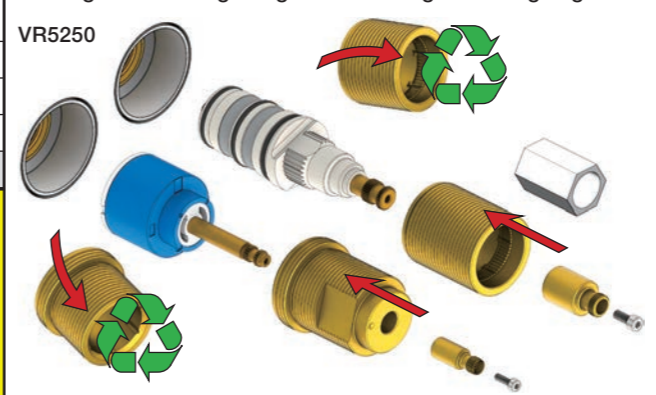

T	Y	VR5250/VR5410/VR2019
	3 - 15 mm	110 - 98 mm	Std.
	15 - 25 mm	98 - 88 mm	+10
	25 - 35 mm	88 - 78 mm	+20
	35 - 45 mm	78 - 68 mm	+30
	45 - 55 mm	68 - 58 mm	+40
	55 - 65 mm	58 - 48 mm	+50

Fitting of extension
Montage von verlängerung
Montering af forlængerdele
Montering av förlängning