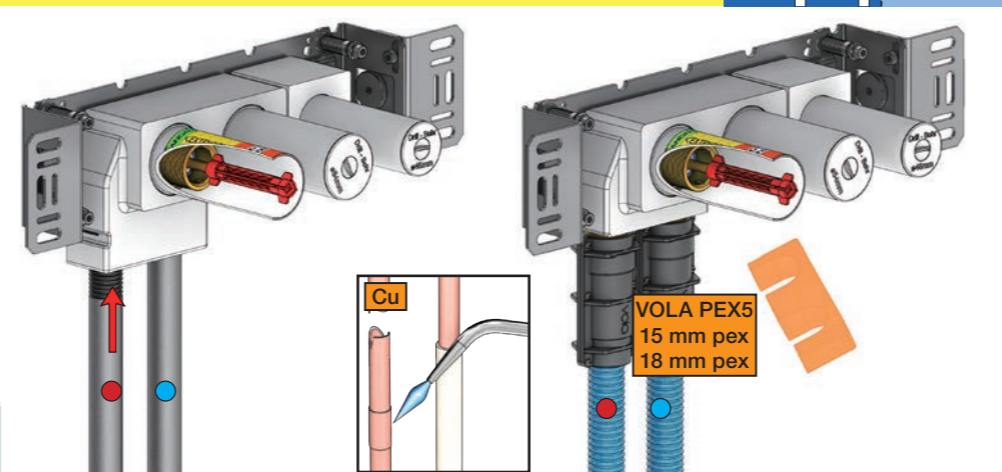

Murverk
 Massieve wand
 Mur Plein

2 Test Pressure
 Prüfdruck
 testtryk
 Test tryk
 Test druk
 test de pression

Check the local legislation.
 Bitte die örtlichen Vorschriften überprüfen.
 Tjek de lokale regler.
 Kontrollera lokala föreskrifter.
 Nazitten lokale regelgeving.
 Vérifiez la législation locale.

1. MAX. 16 Bar
 232 Psi

2. MAX. 4 Bar
 58 Psi

! Water - Wasser - Vand - Vatten - Water - Leau !
! MAX 1 Minute - Minut - Minuut !

NR51:	VR5251, VR2279+B+C, VR2A
NR52:	VR2A, VR5252, VR5253, VR5255, VR5256, VR2279+B+C, VR3113, VR2A
NR64:	VR5251, VR2279+B+C, VR2A
VR3113:	VR3109, VR3110, VR5255
VR5250+:	VR5248+, VR5249+, VR5257, VR5258, VR5259, VR5260
VR5250AUS+:	VR5248+, VR5249+, VR5257, VR5258, VR5259, VR5260, VR5275
VR5257+:	VR5257+, VR5259+
VR5258+:	VR5258+, VR5260+
VR5268+:	2xVR2C, VR1902, VR5268, VR5271+
VR5410+:	2xVR2C, VR5270+, VR5271+