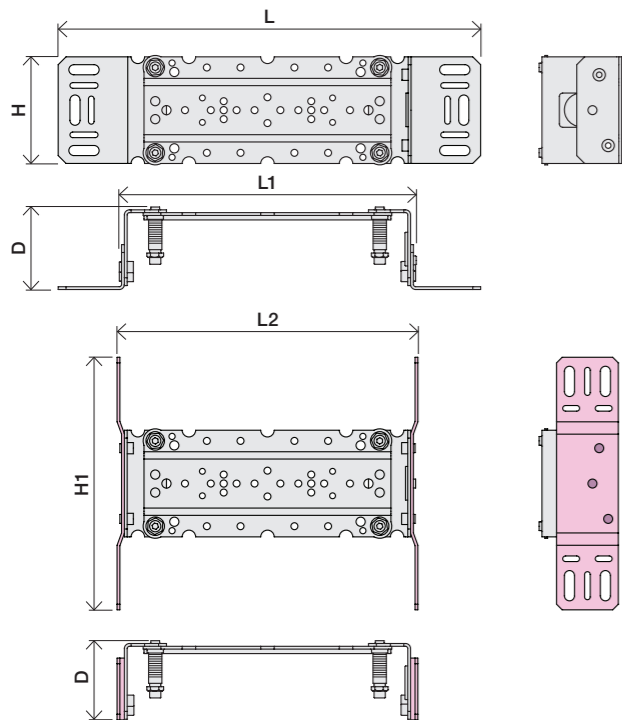

VOLA 5100, 5100X, 5200V, 5300
 VOLA 5400DV, 5400V, 5400NV & A3/A4
 VOLA 5400TV, 5400FV, 5400RV & A3/A4
 VOLA 5600V & A3/A4

Fitting instruction
 Montageanleitung
 Monteringsvejledning

Monteringsvægledning
 Montage hanledning
 Manuel de montage

www.vola.com

5000_V4_40998504
 04-01-2023

vola

5 705230 287317

	L	L1	L2	H	H1	D
5400DV	377 mm 14 3/4"	260 mm 10"	268 mm 10 1/2"	95 mm 3 3/4"	186 mm 7 3/8"	70 mm 2 3/4"
5100, 5200V, 5300, 5400V, 5600V	475 mm 19 3/4"	355 mm 14"	367 mm 14 1/2"			
5100X, 5400NV, 5400TV	552 mm 21 3/4"	435 mm 17"	447 mm 17 5/8"			
5400FV, 5400RV	630 mm 25 1/2"	514 mm 20 3/8"	522 mm 20 1/2"			

VR968:
 To be ordered separately.
 Werden separat bestellt.
 Bestilles separat.
 Apart te bestellen.
 À commander séparément.

A Max.: 10 Bar/145 psi
 Max. 65°C, 150°F

USA - For use with showerheads rated at 5.7 L/min. (1.5 gpm.) or higher.

AUS - Hot water inlet: Max. 50°C, 122°F. (AS 4032)

Data, l/min. / (Gpm) 3 Bar/43.5 Psi:

5100/5200V/5300: A
 5400/5600A3: A - C
 5400/5600: A - B
 5400/5600A4: A - D

5400 5600	5400A3 5600A3	5400A4 5600A4	A	M	B	M	C	M	D
2	2	2	32/(8.5)	16/(4.2)	-	-	-	-	-
3	3	3	-	-	32/(8.5)	16/(4.2)	-	-	-
-	Out 3	Out 3	-	-	-	32/(8.5)	16/(4.2)	-	-
-	-	Out 4	-	-	-	-	-	16/(4.2)	32/(8.5)