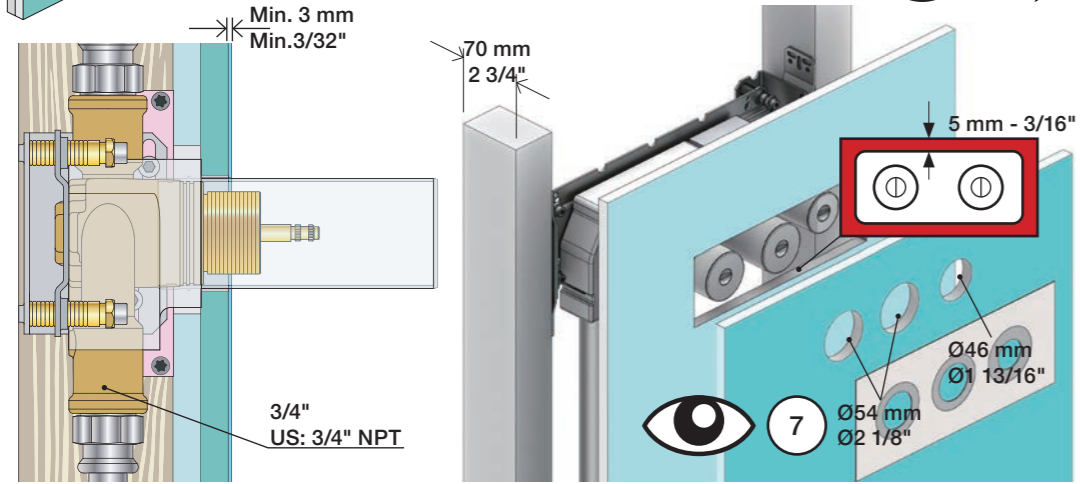

5400/5600: 5400A3/ 5600A3: 5400A4:

5600A4:

VR5411

32 mm

14 mm

2x13 mm Lightweight wall
 Leichtwand
 Let væg

Lätta konstruktion
 Holle wandconstructie
 Construction légère

1x15 mm
1x18 mm
1x20 mm

Lightweight wall
 Leichtwand
 Let væg

Lätta konstruktion
 Holle wandconstructie
 Construction légère

Masonry
 Mauerwerk
 Murverk

Murverk
 Massieve wand
 Mur Plein

2 Test Pressure
 Prüfdruck
 testtryk
 Test tryk
 Test druk
 test de pression