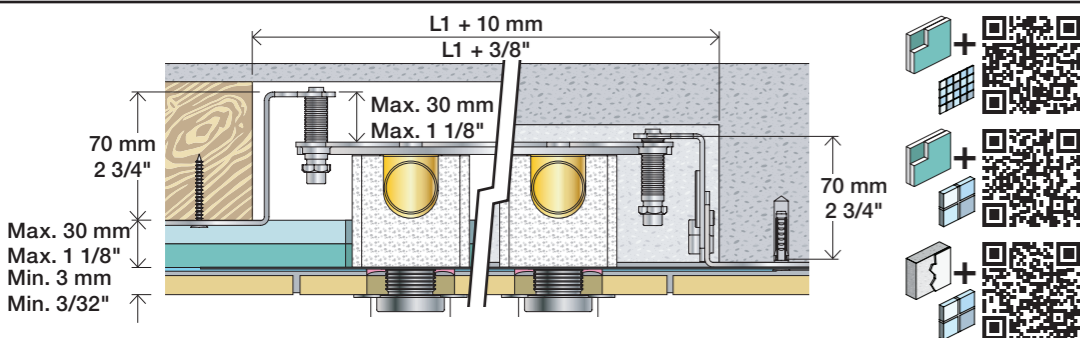

2x13 mm Lightweight wall
Leichtwand
Let væg

Lätta konstruktion
Holle wandconstructie
Construction légère

1x15 mm
1x18 mm
1x20 mm

Lightweight wall
Leichtwand
Let væg

Lätta konstruktion
Holle wandconstructie
Construction légère

Masonry
Mauerwerk
Murverk

Murverk
Massieve wand
Mur Plein

2 Test Pressure
Prüfdruck
testtryk
Test tryk
Test druk
test de pression

Check the local legislation.
Bitte die örtlichen Vorschriften überprüfen.
Tjek de lokale regler.
Kontrollera lokala föreskrifter.
Nazitten lokale regelgeving.
Vérifiez la législation locale.

1. MAX. 16 Bar
232 Psi

2. MAX. 4 Bar
58 Psi

! Water - Wasser - Vand - Vatten - Water - Leau !
! MAX 1 Minute - Minut - Minuut !