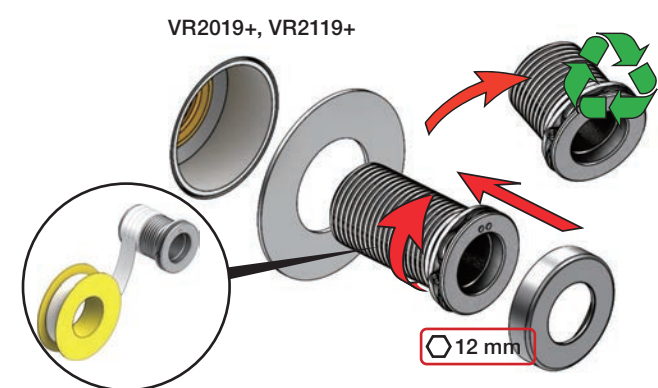

VR5410

5400:
5600:

5400A3/A4:
5600A3/A4:

5400/5600: 5400A3/ 5600A3: 5400A4:

5600A4:

VR5411

32 mm

14 mm