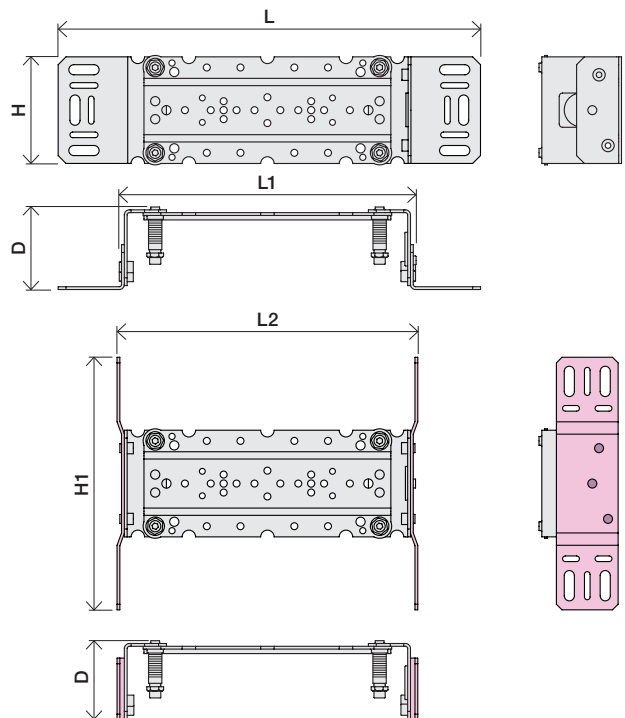

VOLA 5100, 5100X, 5200V, 5300  
 VOLA 5400DV, 5400V, 5400NV & A3/A4  
 VOLA 5400TV, 5400FV, 5400RV & A3/A4  
 VOLA 5600V & A3/A4

Fitting instruction  
 Montageanleitung  
 Monteringsvejledning

Monteringsvægledning  
 Montage hanledning  
 Manuel de montage

www.vola.com

5000\_V4\_40998504  
 04-01-2023

vola

5 705230 287317

	L	L1	L2	H	H1	D
5400DV	377 mm 14 3/4"	260 mm 10"	268 mm 10 1/2"	95 mm 3 3/4"	186 mm 7 3/8"	70 mm 2 3/4"
5100, 5200V, 5300, 5400V, 5600V	475 mm 19 3/4"	355 mm 14"	367 mm 14 1/2"			
5100X, 5400NV, 5400TV	552 mm 21 3/4"	435 mm 17"	447 mm 17 5/8"			
5400FV, 5400RV	630 mm 25 1/2"	514 mm 20 3/8"	522 mm 20 1/2"			

AUS - Hot water inlet: Max. 50°C, 122°F. (AS 4032)

Data, l/min. / (Gpm) 3 Bar/43.5 Psi:

5100/5200V/5300: A  
 5400/5600A3: A - C  
 5400/5600: A - B  
 5400/5600A4: A - D

5400 5600	5400A3 5600A3	5400A4 5600A4	A	M	B	M	C	M	D
2	2	2	A	M	B	M	C	M	D
3	3	3	32/(8.5)	16/(4.2)	-	-	-	-	-
Out 2	Out 1	Out 1	-	-	32/(8.5)	16/(4.2)	-	-	-
Out 3	Out 2	Out 2	-	-	-	-	32/(8.5)	16/(4.2)	-
-	Out 3	Out 3	-	-	-	-	-	-	32/(8.5)
-	-	Out 4	-	-	-	-	-	-	32/(8.5)