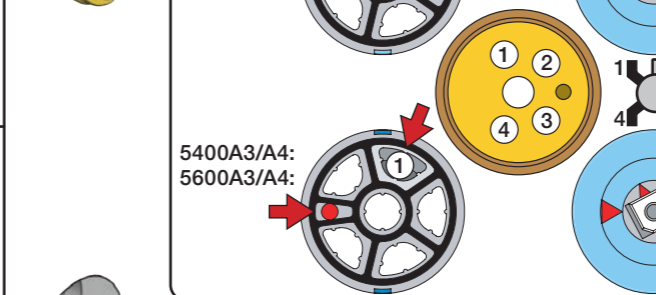

T	Y	VR5250/VR5410/VR2019
3 - 15 mm	110 - 98 mm	Std.
15 - 25 mm	98 - 88 mm	+10
25 - 35 mm	88 - 78 mm	+20
35 - 45 mm	78 - 68 mm	+30
45 - 55 mm	68 - 58 mm	+40
55 - 65 mm	58 - 48 mm	+50

Fitting of extension
Montage von verlängerung
Montering af forlængerdele
Montering av förlängning