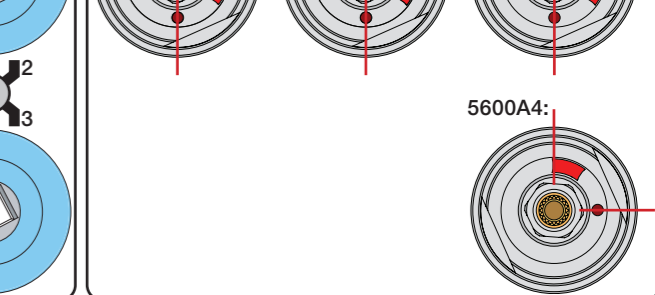

Extension
 Verlängerung
 Forlængerdele
 Förlängning
 Aanpassing
 Modification

T	Y	VR5250/VR5410/VR2019
3 - 15 mm	110 - 98 mm	Std.
15 - 25 mm	98 - 88 mm	+10
25 - 35 mm	88 - 78 mm	+20
35 - 45 mm	78 - 68 mm	+30
45 - 55 mm	68 - 58 mm	+40
55 - 65 mm	58 - 48 mm	+50

X	VR5250/VR5410/VR2019
37 - 49 mm	Std.
27 - 37 mm	+10
17 - 27 mm	+20
7 - 17 mm	+30
-3 - 7 mm	+40
-13 - -3 mm	+50

Montage van de verlengstukken
 Montage des rallonges

2x13 mm Lightweight wall
 Leichtwand
 Let væg