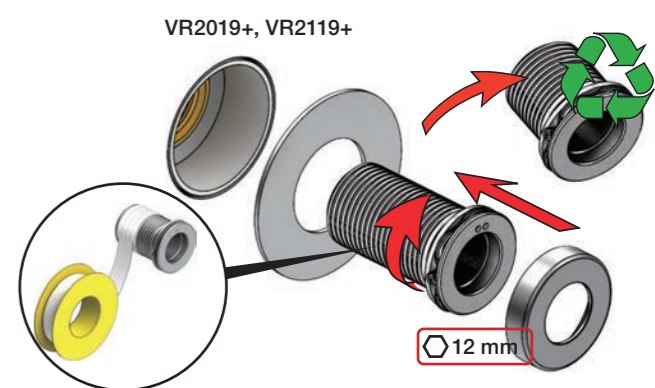

X	VR5250/VR5410/VR2019
37 - 49 mm	Std.
27 - 37 mm	+10
17 - 27 mm	+20
7 - 17 mm	+30
-3 - 7 mm	+40
-13 - -3 mm	+50

Montage van de verlengstukken
Montage des rallonges