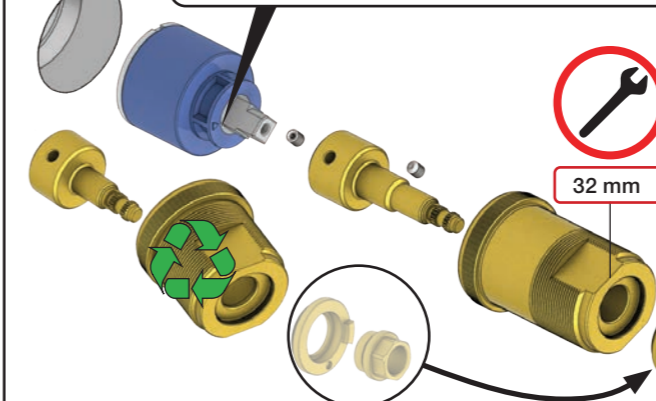

T	Y	VR5250/VR5410/VR2019
3 - 15 mm	110 - 98 mm	Std.
15 - 25 mm	98 - 88 mm	+10
25 - 35 mm	88 - 78 mm	+20
35 - 45 mm	78 - 68 mm	+30
45 - 55 mm	68 - 58 mm	+40
55 - 65 mm	58 - 48 mm	+50

Fitting of extension
Montage von verlängerung
Montering af forlængerdele
Montering av förlängning