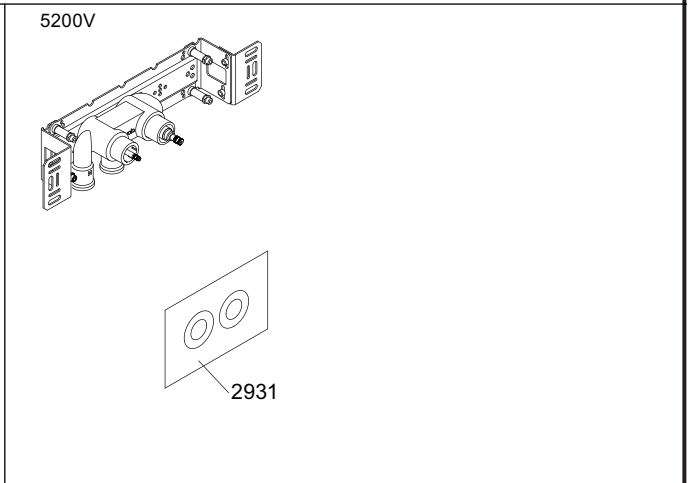

vola
Lunavej 2
DK-8700 Horsens
Tlf : + 45 7023 5500
sales@vola.com
www.vola.com

VOLA 5100
5100X, 5200V, 5300

Date May 22
Rev. 4
Sheet SB 10.51