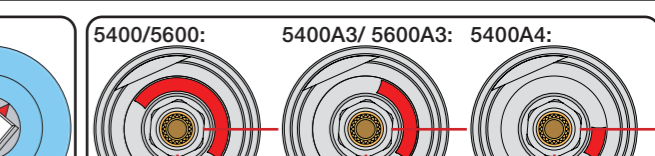

Extension
 Verlängerung
 Forlængerdele
 Förlängning
 Aanpassing
 Modification

T	Y	VR5250/VR5410/VR2019
3 - 15 mm	110 - 98 mm	Std.
15 - 25 mm	98 - 88 mm	+10
25 - 35 mm	88 - 78 mm	+20
35 - 45 mm	78 - 68 mm	+30
45 - 55 mm	68 - 58 mm	+40
55 - 65 mm	58 - 48 mm	+50

X	VR5250/VR5410/VR2019
37 - 49 mm	Std.
27 - 37 mm	+10
17 - 27 mm	+20
7 - 17 mm	+30
-3 - 7 mm	+40
-13 - -3 mm	+50

Montage van de verlengstukken
 Montage des rallonges

2x13 mm Lightweight wall
 Leichtwand
 Let væg