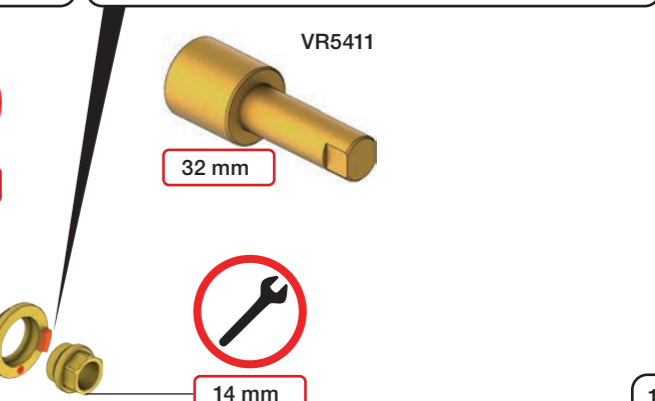

Extension
 Verlängerung
 Forlængerdele
 Förlängning
 Aanpassing
 Modification

T	Y	VR5250/VR5410/VR2019
3 - 15 mm	110 - 98 mm	Std.
15 - 25 mm	98 - 88 mm	+10
25 - 35 mm	88 - 78 mm	+20
35 - 45 mm	78 - 68 mm	+30
45 - 55 mm	68 - 58 mm	+40
55 - 65 mm	58 - 48 mm	+50

Fitting of extension
 Montage von verlängerung
 Montering af forlængerdele
 Montering av förlängning

Extension, retrofit
 Verlängerung, nachträglicher Einbau
 Forlængerdele, eftermontering
 Förlängning, eftermontering
 Aanpassing na montage
 Modification après installation

X	VR5250/VR5410/VR2019
37 - 49 mm	Std.
27 - 37 mm	+10
17 - 27 mm	+20
7 - 17 mm	+30
-3 - 7 mm	+40
-13 - -3 mm	+50

Montage van de verlengstukken
 Montage des rallonges

2x13 mm Lightweight wall
 Leichtwand
 Let væg