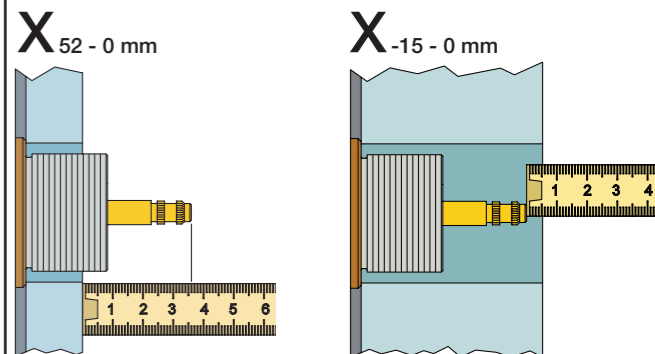

Extension, retrofit
Verlängerung, nachträglicher Einbau
Forlængerdele, eftermontering
Förlängning, eftermontering
Aanpassing na montage
Modification après installation