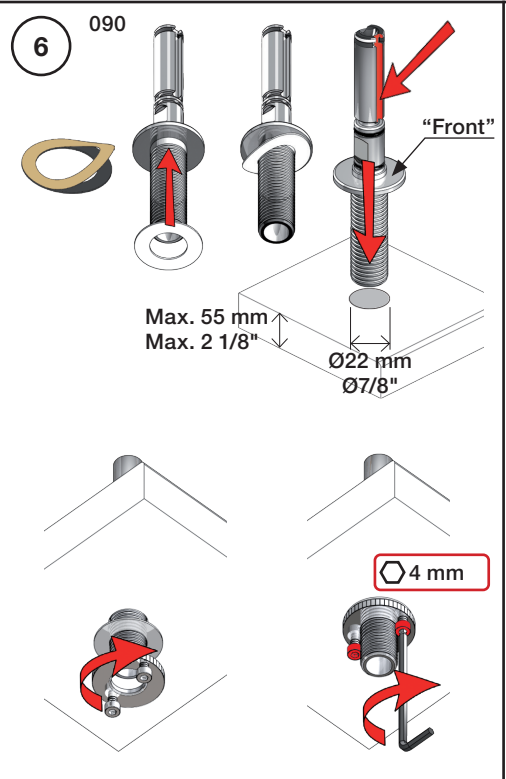

VOLA 500, 590, 500T1
 VOLA 2500
 VOLA SC1, SC3, SC5, SC7, SC9, SC10, SC12

Fitting instruction
 Montageanleitung
 Monteringsvejledning
 Monteringsvægledning
 Montage hanleiding
 Manuel de montage

04/00027
 04/00038

www.vola.com

500 - 2500_V0_40998137
 02-10-2023

vola

Data, 3 Bar /43.5 Psi:

	l/min.	Gal/min.
500:	14,5	3,8
590:	9,0	2,4
500-T1:	11,0	2,9
2500:	18,7	4,9
SC1:	18,7	4,9
SC5, 7:	18,0	4,8
SC9:	11,0	2,9

Max. 65°C, 150°F

500/2500:

500:

500: Ø10
500US: Ø3/8"

- VR277K: VR22, VR269, VR277
- VR297: VR20, VR22, VR269, VR273, VR277, VR294, VR295, VR296
- VR434: 2xVR444, VR445, 2xVR455, VR502
- NR.10: VR20, VR22, VR273, VR294, VR295