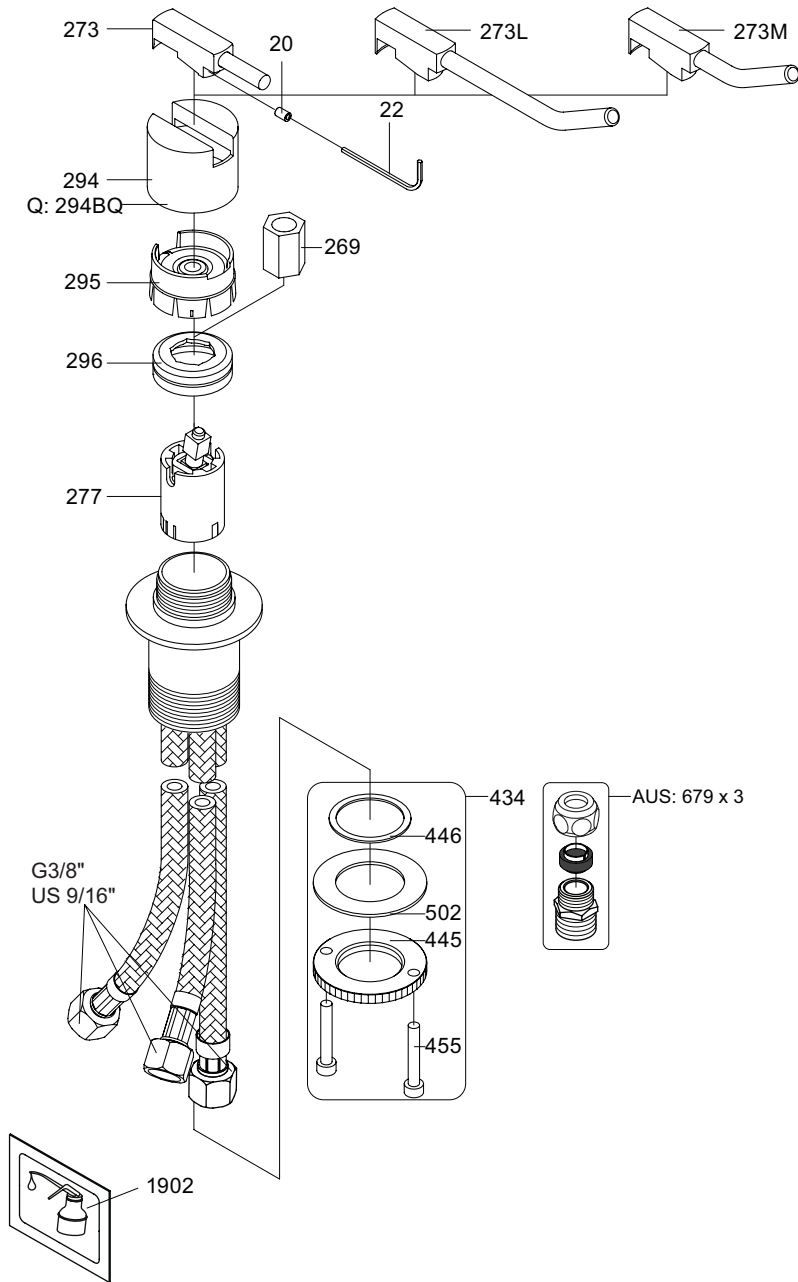

VOLA 500, 590, 500T1
 VOLA 2500
 VOLA SC1, SC3, SC5, SC7, SC9, SC10, SC12

Fitting instruction
 Montageanleitung
 Monteringsvejledning
 Monteringsvægledning
 Montage hanleiding
 Manuel de montage

04/00027
 04/00038

www.vola.com

500 - 2500_V0_40998137
 02-10-2023

vola

Data, 3 Bar /43.5 Psi:

	l/min.	Gal/min.
500:	14,5	3,8
590:	9,0	2,4
500-T1:	11,0	2,9
2500:	18,7	4,9
SC1:	18,7	4,9
SC5, 7:	18,0	4,8
SC9:	11,0	2,9

Max. 65°C, 150°F

500/2500:

500:

500: Ø10
500US: Ø3/8"

- VR277K: VR22, VR269, VR277
- VR297: VR20, VR22, VR269, VR273, VR277, VR294, VR295, VR296
- VR434: 2xVR444, VR445, 2xVR455, VR502
- NR.10: VR20, VR22, VR273, VR294, VR295