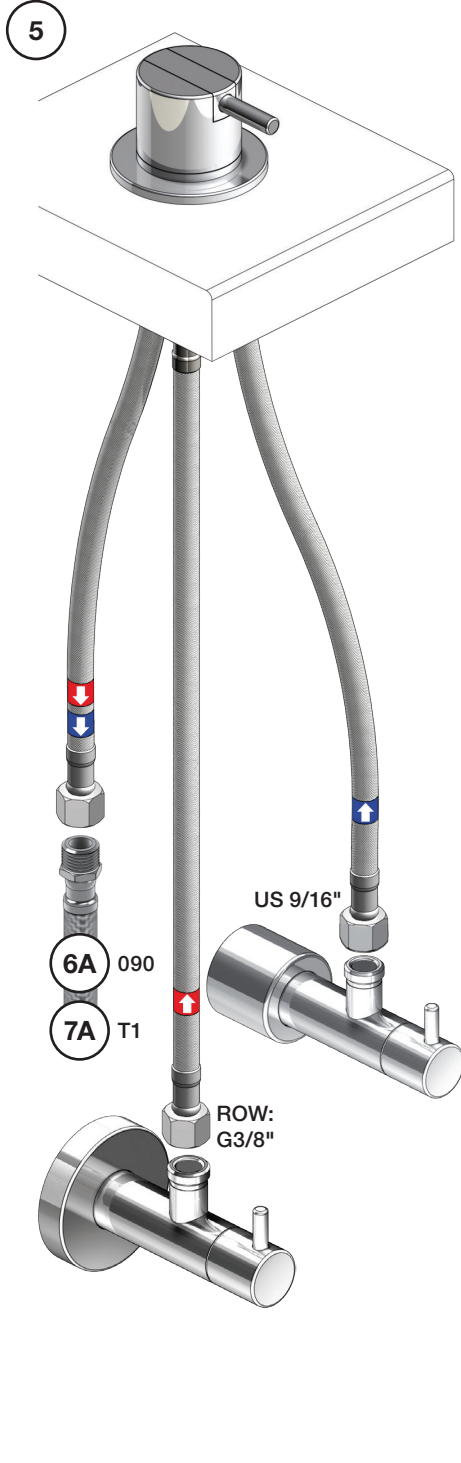

VOLA 500, 590, 500T1
 VOLA 2500
 VOLA SC1, SC3, SC5, SC7, SC9, SC10, SC12

Fitting instruction
 Montageanleitung
 Monteringsvejledning
 Monteringsvægledning
 Montage hanleiding
 Manuel de montage

04/00027
 04/00038

www.vola.com

500 - 2500_V0_40998137
 02-10-2023

vola

Data, 3 Bar /43.5 Psi:

	l/min.	Gal/min.
500:	14,5	3,8
590:	9,0	2,4
500-T1:	11,0	2,9
2500:	18,7	4,9
SC1:	18,7	4,9
SC5, 7:	18,0	4,8
SC9:	11,0	2,9

Max. 65°C, 150°F

500/2500:

500:

500: Ø10
500US: Ø3/8"

- VR277K: VR22, VR269, VR277
- VR297: VR20, VR22, VR269, VR273, VR277, VR294, VR295, VR296
- VR434: 2xVR444, VR445, 2xVR455, VR502
- NR.10: VR20, VR22, VR273, VR294, VR295