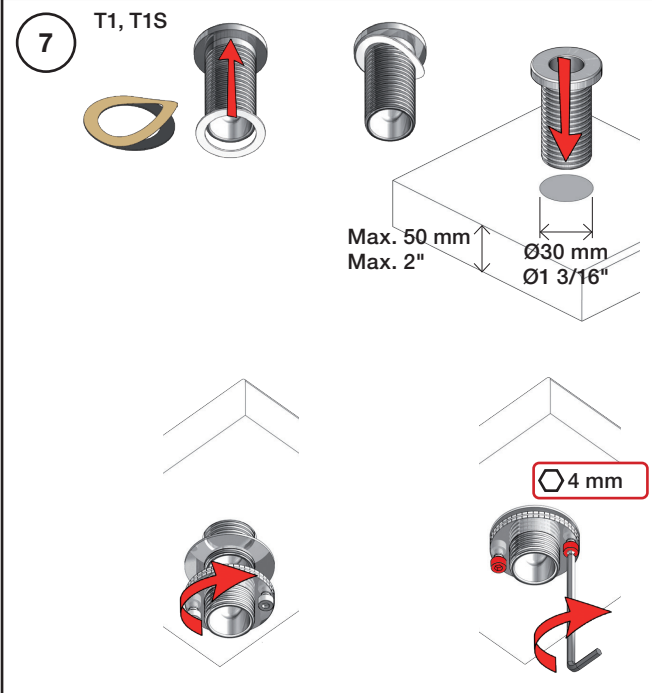

VOLA 500, 590, 500T1
 VOLA 2500
 VOLA SC1, SC3, SC5, SC7, SC9, SC10, SC12

Fitting instruction
 Montageanleitung
 Monteringsvejledning
 Monteringsvægledning
 Montage hanleiding
 Manuel de montage

04/00027
 04/00038

www.vola.com

500 - 2500_V0_40998137
 02-10-2023

vola

Data, 3 Bar /43.5 Psi:

	l/min.	Gal/min.
500:	14,5	3,8
590:	9,0	2,4
500-T1:	11,0	2,9
2500:	18,7	4,9
SC1:	18,7	4,9
SC5, 7:	18,0	4,8
SC9:	11,0	2,9

Max. 65°C, 150°F

500/2500:

500:

500: Ø10
500US: Ø3/8"

- VR277K: VR22, VR269, VR277
- VR297: VR20, VR22, VR269, VR273, VR277, VR294, VR295, VR296
- VR434: 2xVR444, VR445, 2xVR455, VR502
- NR.10: VR20, VR22, VR273, VR294, VR295