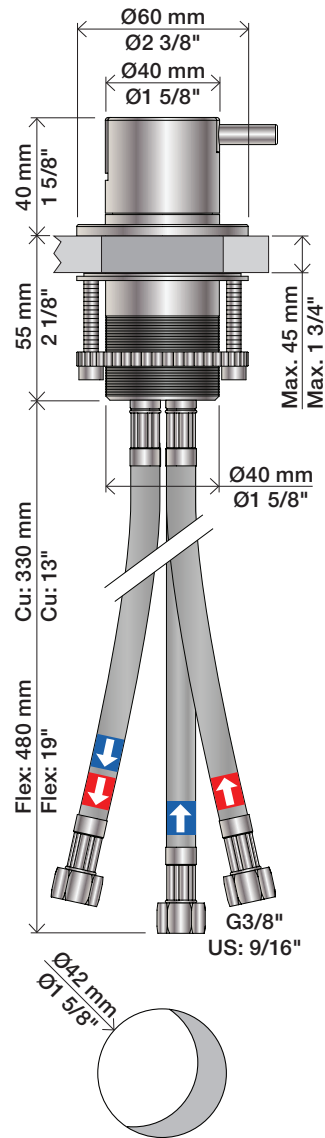

VOLA 500, 590, 500T1
 VOLA 2500
 VOLA SC1, SC3, SC5, SC7, SC9, SC10, SC12

Fitting instruction
 Montageanleitung
 Monteringsvejledning
 Monteringsvægledning
 Montage hanleiding
 Manuel de montage

04/00027
 04/00038

www.vola.com

500 - 2500_V0_40998137
 02-10-2023

vola

Data, 3 Bar /43.5 Psi:

	l/min.	Gal/min.
500:	14,5	3,8
590:	9,0	2,4
500-T1:	11,0	2,9
2500:	18,7	4,9
SC1:	18,7	4,9
SC5, 7:	18,0	4,8
SC9:	11,0	2,9

Max. 65°C, 150°F

500/2500:

500:

500: Ø10
500US: Ø3/8"

- VR277K: VR22, VR269, VR277
- VR297: VR20, VR22, VR269, VR273, VR277, VR294, VR295, VR296
- VR434: 2xVR444, VR445, 2xVR455, VR502
- NR.10: VR20, VR22, VR273, VR294, VR295