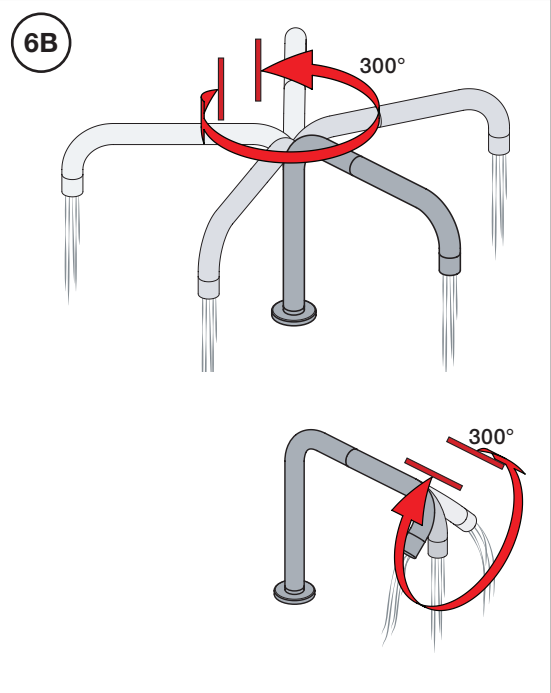

VOLA 500, 590, 500T1
 VOLA 2500
 VOLA SC1, SC3, SC5, SC7, SC9, SC10, SC12

Fitting instruction
 Montageanleitung
 Monteringsvejledning
 Monteringsvægledning
 Montage hanleiding
 Manuel de montage

04/00027
 04/00038

500/2500:

500:

500: Ø10
500US: Ø3/8"

- VR277K: VR22, VR269, VR277
- VR297: VR20, VR22, VR269, VR273, VR277, VR294, VR295, VR296
- VR434: 2xVR444, VR445, 2xVR455, VR502
- NR.10: VR20, VR22, VR273, VR294, VR295