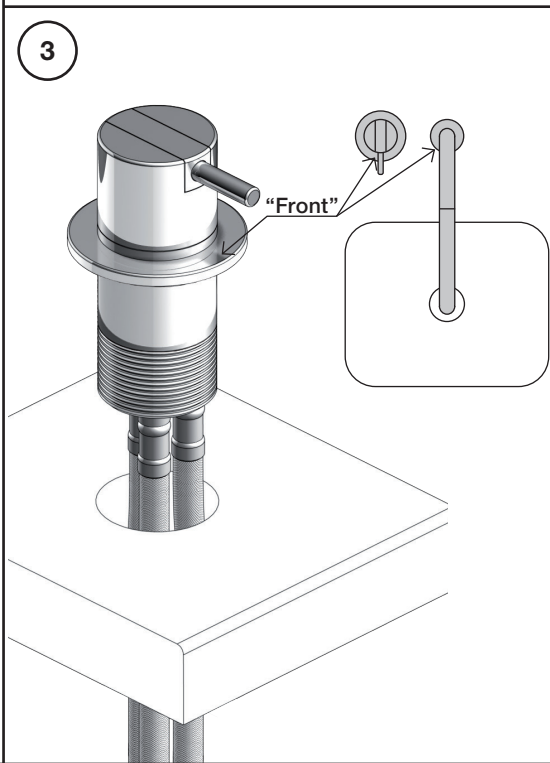

VOLA 500, 590, 500T1
 VOLA 2500
 VOLA SC1, SC3, SC5, SC7, SC9, SC10, SC12

Fitting instruction
 Montageanleitung
 Monteringsvejledning
 Monteringsvægledning
 Montage hanleiding
 Manuel de montage

04/00027
 04/00038

500/2500:

500:

500: Ø10
500US: Ø3/8"

- VR277K: VR22, VR269, VR277
- VR297: VR20, VR22, VR269, VR273, VR277, VR294, VR295, VR296
- VR434: 2xVR444, VR445, 2xVR455, VR502
- NR.10: VR20, VR22, VR273, VR294, VR295