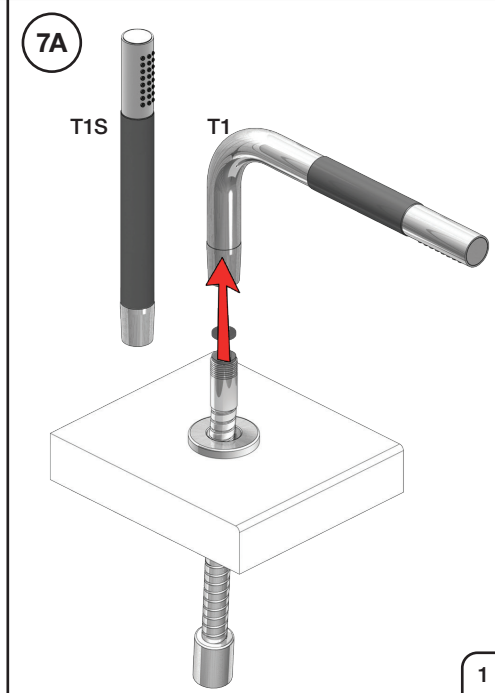

VOLA 500, 590, 500T1
 VOLA 2500
 VOLA SC1, SC3, SC5, SC7, SC9, SC10, SC12

Fitting instruction
 Montageanleitung
 Monteringsvejledning
 Monteringsvægledning
 Montage hanleiding
 Manuel de montage

04/00027
 04/00038

500/2500:

500:

500: Ø10
500US: Ø3/8"

- VR277K: VR22, VR269, VR277
- VR297: VR20, VR22, VR269, VR273, VR277, VR294, VR295, VR296
- VR434: 2xVR444, VR445, 2xVR455, VR502
- NR.10: VR20, VR22, VR273, VR294, VR295