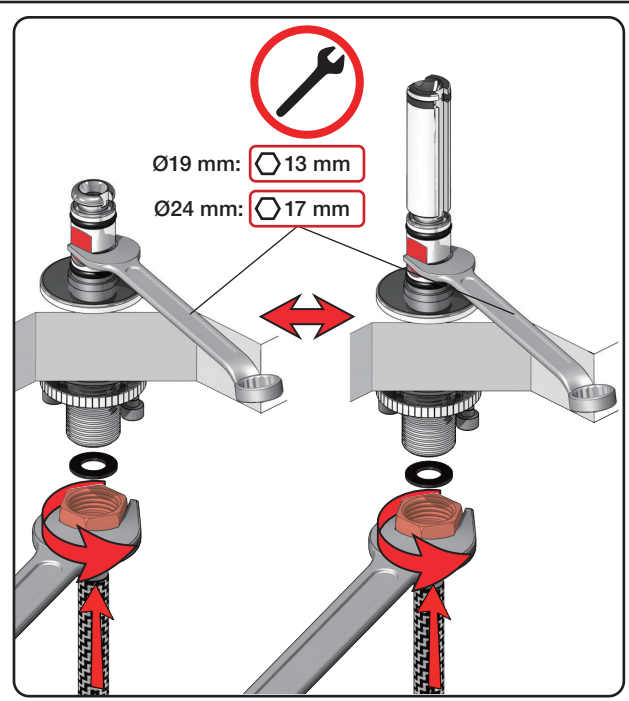

VOLA 500, 590, 500T1
 VOLA 2500
 VOLA SC1, SC3, SC5, SC7, SC9, SC10, SC12

Fitting instruction
 Montageanleitung
 Monteringsvejledning
 Monteringsvægledning
 Montage hanleiding
 Manuel de montage

04/00027
 04/00038

500/2500:

500:

500: Ø10
500US: Ø3/8"

- VR277K: VR22, VR269, VR277
- VR297: VR20, VR22, VR269, VR273, VR277, VR294, VR295, VR296
- VR434: 2xVR444, VR445, 2xVR455, VR502
- NR.10: VR20, VR22, VR273, VR294, VR295