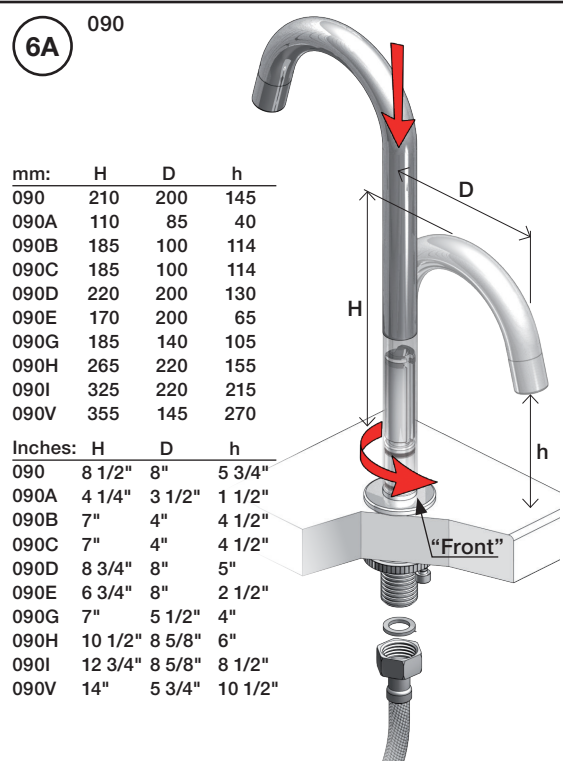

VOLA 500, 590, 500T1
 VOLA 2500
 VOLA SC1, SC3, SC5, SC7, SC9, SC10, SC12

Fitting instruction
 Montageanleitung
 Monteringsvejledning
 Monteringsvægledning
 Montage hanleiding
 Manuel de montage

04/00027
 04/00038

www.vola.com

500 - 2500_V0_40998137
 02-10-2023

vola

Data, 3 Bar /43.5 Psi:

	l/min.	Gal/min.
500:	14,5	3,8
590:	9,0	2,4
500-T1:	11,0	2,9
2500:	18,7	4,9
SC1:	18,7	4,9
SC5, 7:	18,0	4,8
SC9:	11,0	2,9

Max. 65°C, 150°F

500/2500:

500:

500: Ø10
500US: Ø3/8"

- VR277K: VR22, VR269, VR277
- VR297: VR20, VR22, VR269, VR273, VR277, VR294, VR295, VR296
- VR434: 2xVR444, VR445, 2xVR455, VR502
- NR.10: VR20, VR22, VR273, VR294, VR295