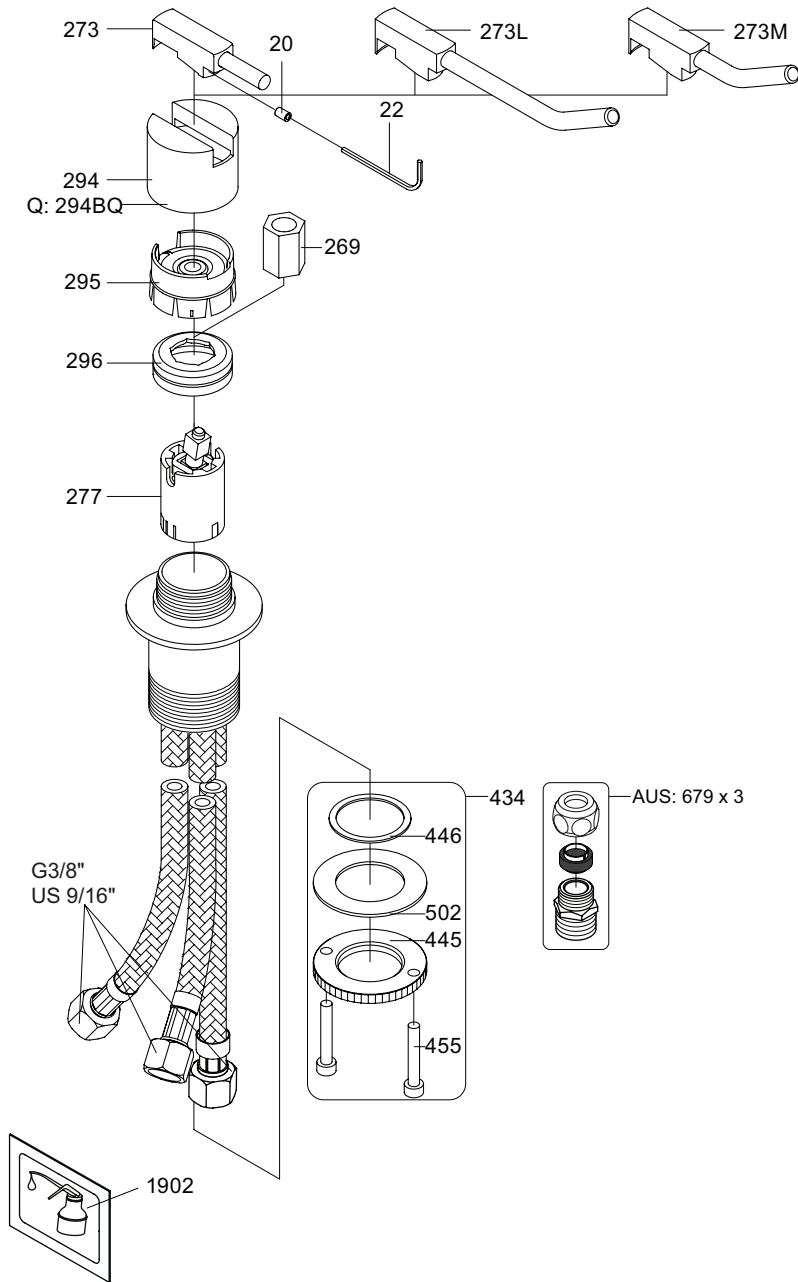

VOLA 500, 590, 500T1
 VOLA 2500
 VOLA SC1, SC3, SC5, SC7, SC9, SC10, SC12

Fitting instruction
 Montageanleitung
 Monteringsvejledning
 Monteringsvægledning
 Montage hanleiding
 Manuel de montage

04/00027
 04/00038

www.vola.com

500 - 2500_V0_40998137
 02-10-2023

vola

Data, 3 Bar /43.5 Psi:

	l/min.	Gal/min.
500:	14,5	3.8
590:	9,0	2.4
500-T1:	11,0	2.9
2500:	18,7	4.9
SC1:	18,7	4.9
SC5, 7:	18,0	4.8
SC9:	11,0	2.9

Max. 65°C, 150°F

500/2500:

500:

500: Ø10
500US: Ø3/8"

- VR277K: VR22, VR269, VR277
- VR297: VR20, VR22, VR269, VR273, VR277, VR294, VR295, VR296
- VR434: 2xVR444, VR445, 2xVR455, VR502
- NR.10: VR20, VR22, VR273, VR294, VR295

VOLA 500/M/L

Date
Jan. 23

Rev.
4

Sheet
SB 4.1