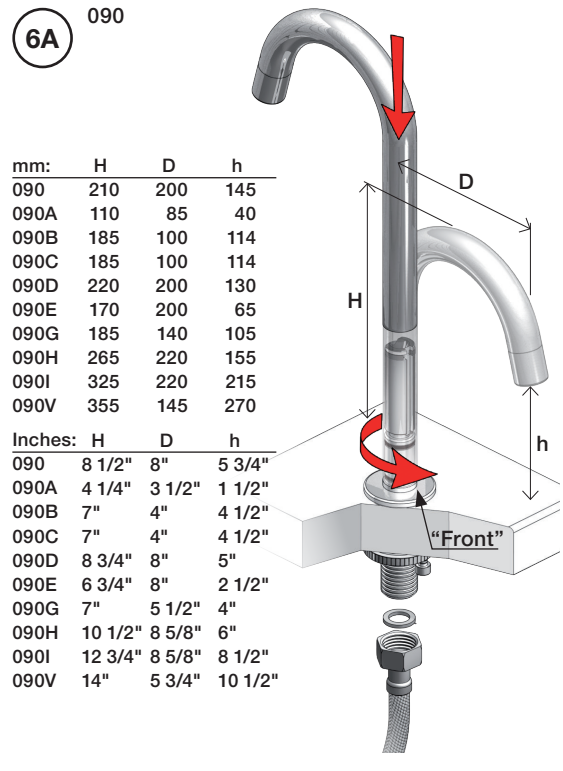

VOLA 500, 590, 500T1
 VOLA 2500
 VOLA SC1, SC3, SC5, SC7, SC9, SC10, SC12

Fitting instruction
 Montageanleitung
 Monteringsvejledning
 Monteringsvægledning
 Montage hanleiding
 Manuel de montage

04/00027
 04/00038

www.vola.com

500 - 2500_V0_40998137
 02-10-2023

vola

Data, 3 Bar /43.5 Psi:

	l/min.	Gal/min.
500:	14,5	3.8
590:	9,0	2.4
500-T1:	11,0	2.9
2500:	18,7	4.9
SC1:	18,7	4.9
SC5, 7:	18,0	4.8
SC9:	11,0	2.9

Max. 65°C, 150°F

500/2500:

500:

500: Ø10
500US: Ø3/8"

- VR277K: VR22, VR269, VR277
- VR297: VR20, VR22, VR269, VR273, VR277, VR294, VR295, VR296
- VR434: 2xVR444, VR445, 2xVR455, VR502
- NR.10: VR20, VR22, VR273, VR294, VR295