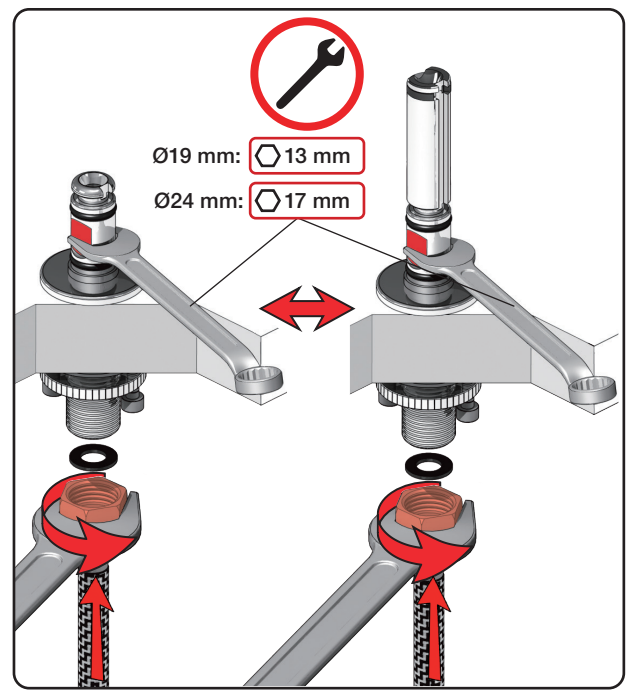

VOLA 500, 590, 500T1
 VOLA 2500
 VOLA SC1, SC3, SC5, SC7, SC9, SC10, SC12

Fitting instruction
 Montageanleitung
 Monteringsvejledning
 Monteringsvægledning
 Montage hanleiding
 Manuel de montage

04/00027
 04/00038

500/2500:

500:

500: Ø10
500US: Ø3/8"

- VR277K: VR22, VR269, VR277
- VR297: VR20, VR22, VR269, VR273, VR277, VR294, VR295, VR296
- VR434: 2xVR444, VR445, 2xVR455, VR502
- NR.10: VR20, VR22, VR273, VR294, VR295