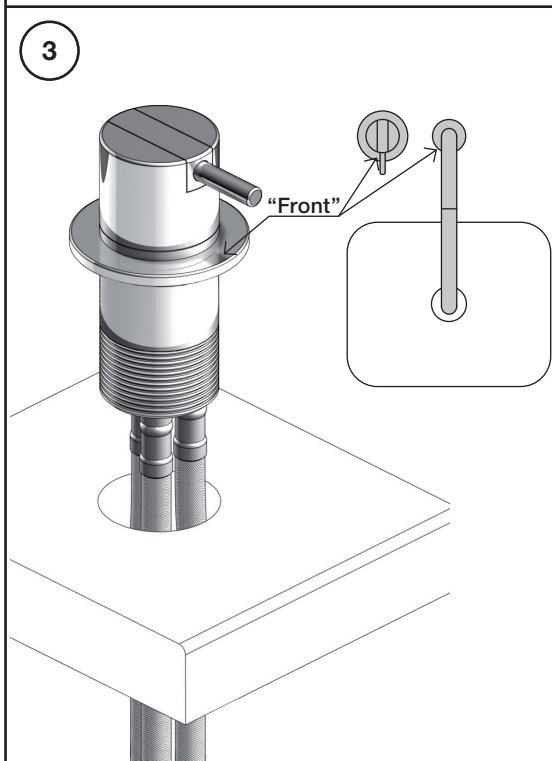

VOLA 500, 590, 500T1
 VOLA 2500
 VOLA SC1, SC3, SC5, SC7, SC9, SC10, SC12

Fitting instruction
 Montageanleitung
 Monteringsvejledning
 Monteringsvægledning
 Montage hanleiding
 Manuel de montage

04/00027
 04/00038

500/2500:

500:

500: Ø10
500US: Ø3/8"

- VR277K: VR22, VR269, VR277
- VR297: VR20, VR22, VR269, VR273, VR277, VR294, VR295, VR296
- VR434: 2xVR444, VR445, 2xVR455, VR502
- NR.10: VR20, VR22, VR273, VR294, VR295