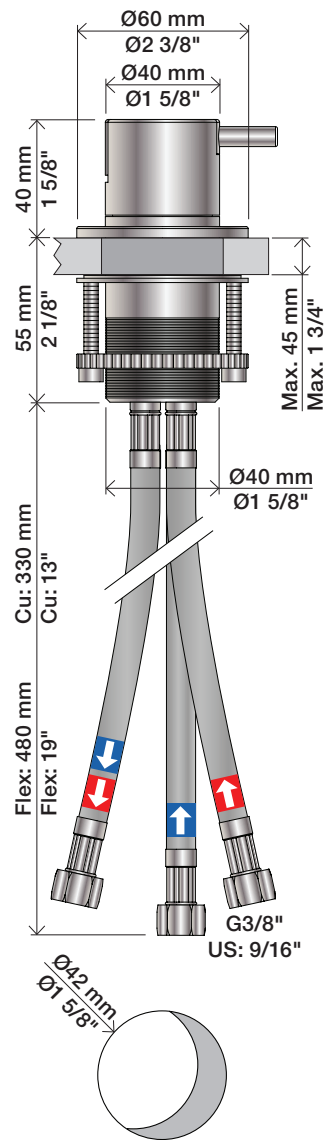

VOLA 500, 590, 500T1
 VOLA 2500
 VOLA SC1, SC3, SC5, SC7, SC9, SC10, SC12

Fitting instruction
 Montageanleitung
 Monteringsvejledning
 Monteringsvægledning
 Montage hanleiding
 Manuel de montage

04/00027
 04/00038

www.vola.com

500 - 2500_V0_40998137
 02-10-2023

vola

Data, 3 Bar /43.5 Psi:

	l/min.	Gal/min.
500:	14,5	3.8
590:	9,0	2.4
500-T1:	11,0	2.9
2500:	18,7	4.9
SC1:	18,7	4.9
SC5, 7:	18,0	4.8
SC9:	11,0	2.9

Max. 65°C, 150°F

500/2500:

500:

500: Ø10
500US: Ø3/8"

- VR277K: VR22, VR269, VR277
- VR297: VR20, VR22, VR269, VR273, VR277, VR294, VR295, VR296
- VR434: 2xVR444, VR445, 2xVR455, VR502
- NR.10: VR20, VR22, VR273, VR294, VR295

VOLA 500/M/L

Date
Jan. 23

Rev.
4

Sheet
SB 4.1