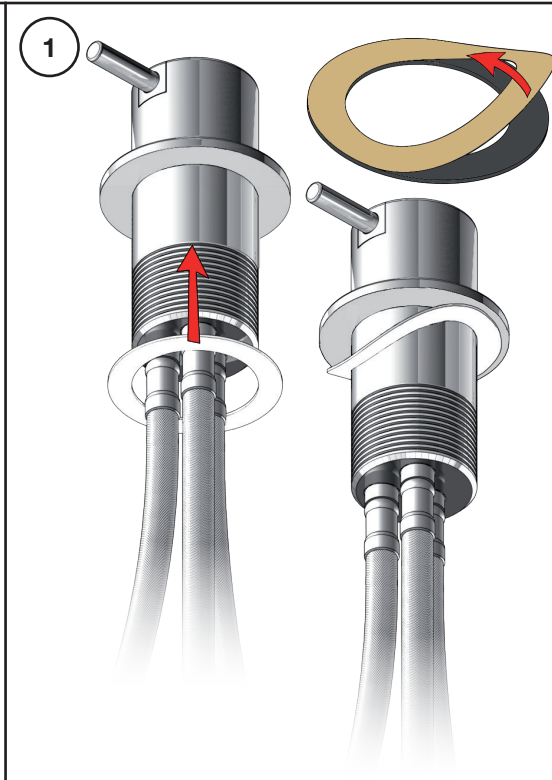

VOLA 500, 590, 500T1
 VOLA 2500
 VOLA SC1, SC3, SC5, SC7, SC9, SC10, SC12

Fitting instruction
 Montageanleitung
 Monteringsvejledning
 Monteringsvægledning
 Montage hanleiding
 Manuel de montage

04/00027
 04/00038

500/2500:

500:

500: Ø10
500US: Ø3/8"

- VR277K: VR22, VR269, VR277
- VR297: VR20, VR22, VR269, VR273, VR277, VR294, VR295, VR296
- VR434: 2xVR444, VR445, 2xVR455, VR502
- NR.10: VR20, VR22, VR273, VR294, VR295