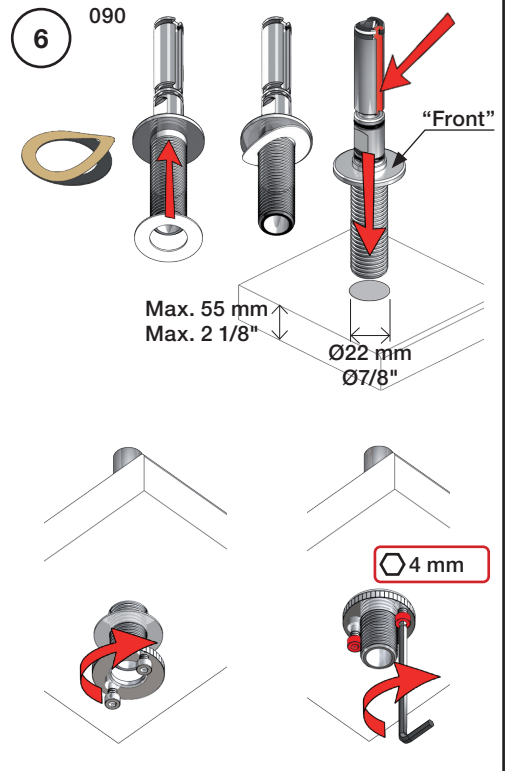

VOLA 500, 590, 500T1
 VOLA 2500
 VOLA SC1, SC3, SC5, SC7, SC9, SC10, SC12

Fitting instruction
 Montageanleitung
 Monteringsvejledning
 Monteringsvægledning
 Montage hanleiding
 Manuel de montage

04/00027
 04/00038

www.vola.com

500 - 2500_V0_40998137
 02-10-2023

vola

Data, 3 Bar /43.5 Psi:

	l/min.	Gal/min.
500:	14,5	3.8
590:	9,0	2.4
500-T1:	11,0	2.9
2500:	18,7	4.9
SC1:	18,7	4.9
SC5, 7:	18,0	4.8
SC9:	11,0	2.9

Max. 65°C, 150°F

500/2500:

500:

500: Ø10
500US: Ø3/8"

- VR277K: VR22, VR269, VR277
- VR297: VR20, VR22, VR269, VR273, VR277, VR294, VR295, VR296
- VR434: 2xVR444, VR445, 2xVR455, VR502
- NR.10: VR20, VR22, VR273, VR294, VR295