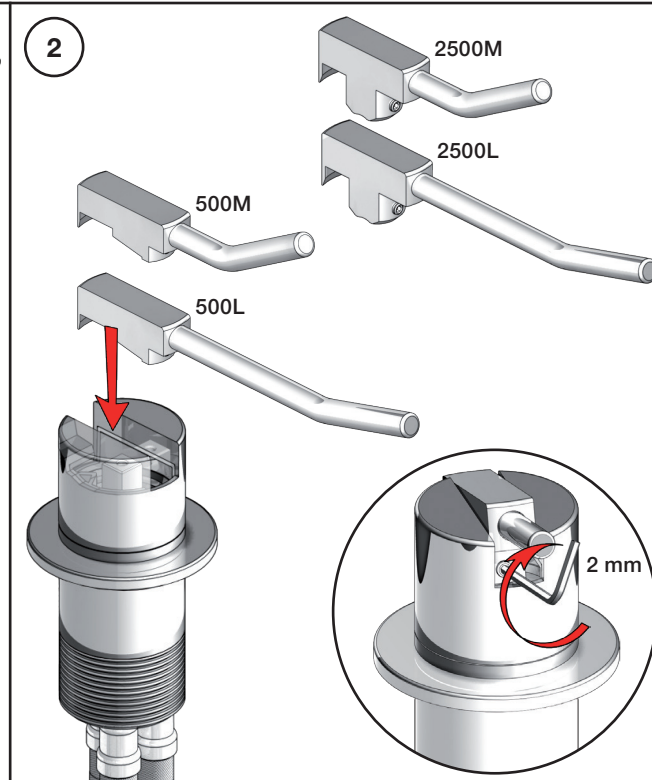

VOLA 500, 590, 500T1
 VOLA 2500
 VOLA SC1, SC3, SC5, SC7, SC9, SC10, SC12

Fitting instruction
 Montageanleitung
 Monteringsvejledning
 Monteringsvægledning
 Montage hanleiding
 Manuel de montage

04/00027
 04/00038

500/2500:

500:

500: Ø10
500US: Ø3/8"

- VR277K: VR22, VR269, VR277
- VR297: VR20, VR22, VR269, VR273, VR277, VR294, VR295, VR296
- VR434: 2xVR444, VR445, 2xVR455, VR502
- NR.10: VR20, VR22, VR273, VR294, VR295