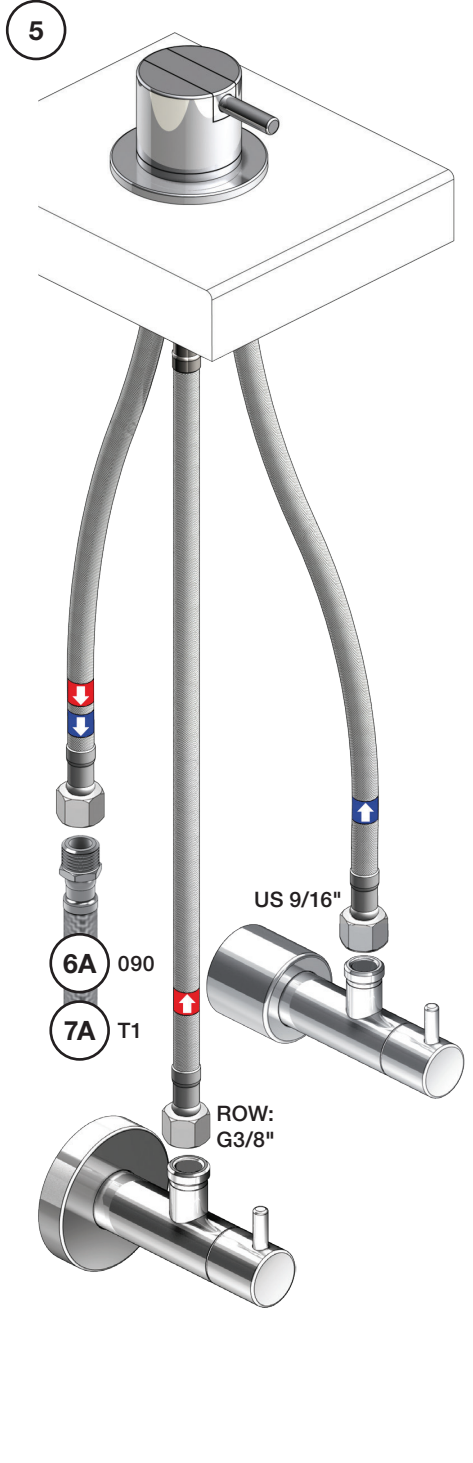

VOLA 500, 590, 500T1
 VOLA 2500
 VOLA SC1, SC3, SC5, SC7, SC9, SC10, SC12

Fitting instruction
 Montageanleitung
 Monteringsvejledning
 Monteringsvægledning
 Montage hanleiding
 Manuel de montage

04/00027
 04/00038

www.vola.com

500 - 2500_V0_40998137
 02-10-2023

vola

Data, 3 Bar /43.5 Psi:

	l/min.	Gal/min.
500:	14,5	3.8
590:	9,0	2.4
500-T1:	11,0	2.9
2500:	18,7	4.9
SC1:	18,7	4.9
SC5, 7:	18,0	4.8
SC9:	11,0	2.9

Max. 65°C, 150°F

500/2500:

500:

500: Ø10
500US: Ø3/8"

- VR277K: VR22, VR269, VR277
- VR297: VR20, VR22, VR269, VR273, VR277, VR294, VR295, VR296
- VR434: 2xVR444, VR445, 2xVR455, VR502
- NR.10: VR20, VR22, VR273, VR294, VR295