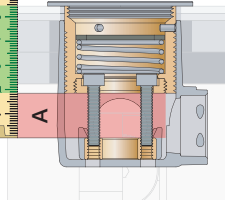

NR.41:

1

VR512:
 4002/L/V:
 4003:

2

NR 41

NR 41 - 1

		A
VR3279	16 mm	31 - 36 mm
VR3279B	12 mm	27 - 32 mm
VR3279C	8 mm	23 - 28 mm

NR 41 - 2

www.vola.com

vola

mnt_NR41_40998512_V1

©VOLA A/S 5 705230 296593

VR512
4002L

4002V
4003

4002L/V:
4003:

A: 10 - 20 mm = M5x25
A: 20 - 29 mm = M5x35

VR513A:	Standard
Tiles:	3 - 15 mm
Fliessen:	15 - 25 mm
Fliiser:	25 - 35 mm
Tegels:	35 - 45 mm
Carreaux:	45 - 55 mm
	55 - 65 mm