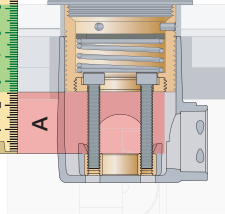

NR.41:

1

VR512:
 4002/L/V:
 4003:

2

NR 41

NR 41 - 1

		A
VR3279	16 mm	31 - 36 mm
VR3279B	12 mm	27 - 32 mm
VR3279C	8 mm	23 - 28 mm

NR 41 - 2

www.vola.com

vola

mnt_NR41_40998512_V1

©VOLA A/S 5 705230 296593

VR512
4002L

4002V
4003

4002L/V:
4003:

A: 10 - 20 mm = M5x25
A: 20 - 29 mm = M5x35

VR513A:	Standard
Tiles:	3 - 15 mm
Fliessen:	15 - 25 mm
Fliiser:	25 - 35 mm
Tegels:	35 - 45 mm
Carreaux:	45 - 55 mm
	55 - 65 mm