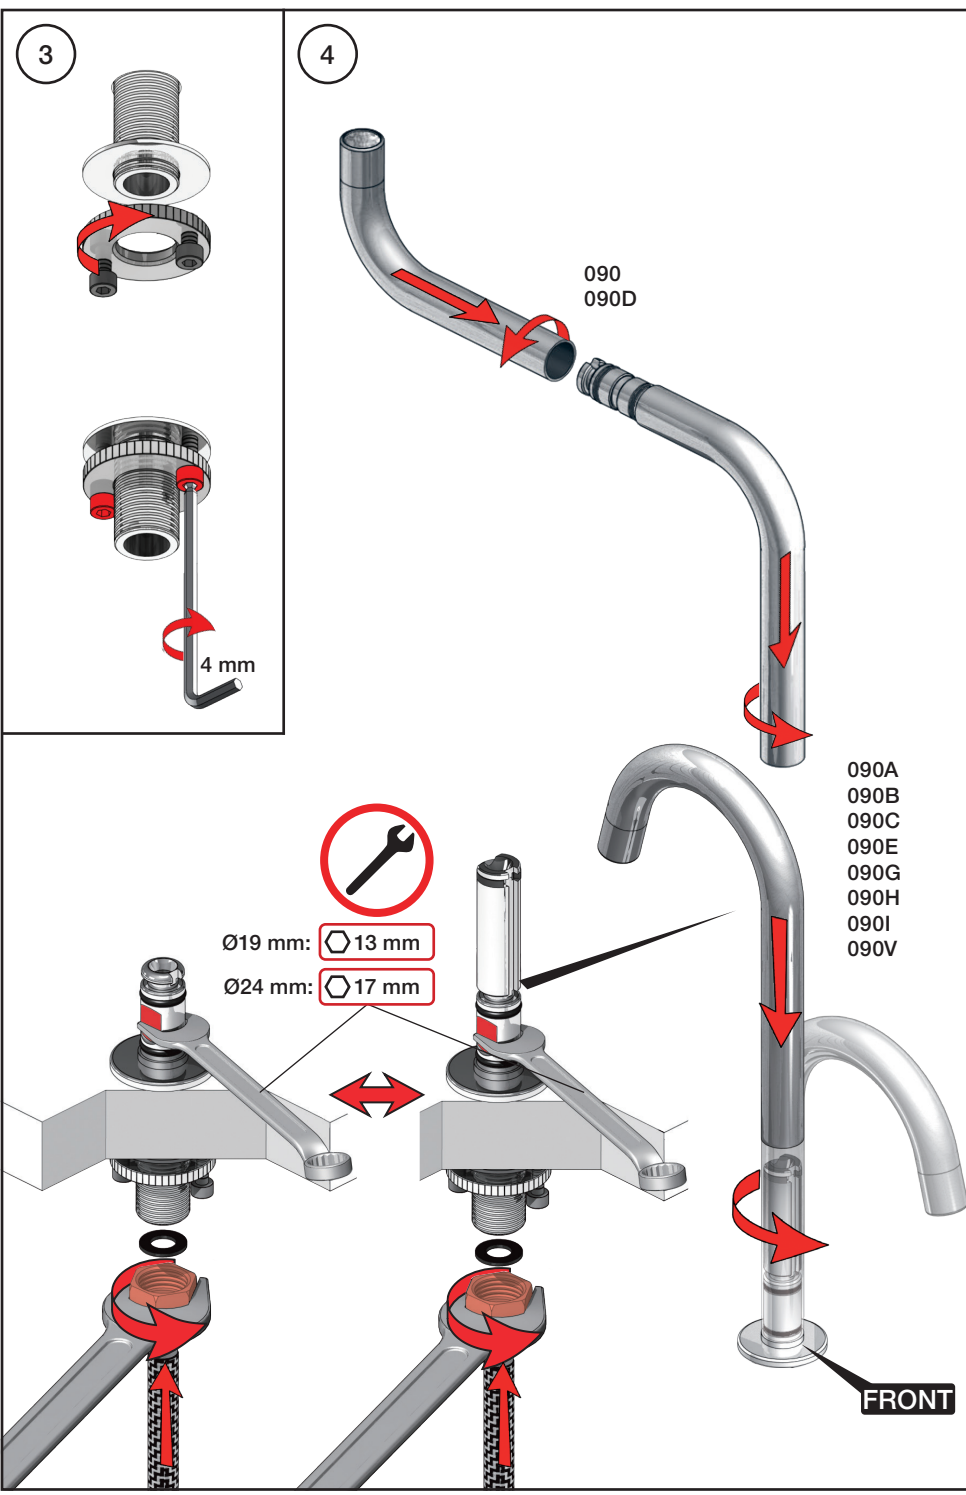

VOLA 090, 090A, 090B:
 VOLA 090C, 090D, 090E:
 VOLA 090G, 090H, 090I, 090V:

1 - 4

VOLA 090FM:

5

Fitting instruction Monteringsvægledning
 Montageanleitung Montage hanledning
 Monteringsvejledning Manuel de montage

04/00045
 04/00109

www.vola.com

vola

mnt_090_V4_40999824
 21-11-2023

mm:	Ø	H	D	h
090	19	210	200	145
090A	19	110	85	40
090B	19	185	100	114
090C	24	185	100	114
090D	24	220	200	130
090E	24	170	200	65
090G	19	185	140	105
090H	19	265	220	155
090I	19	325	220	215
090V	19	355	145	270

Inches:	Ø	H	D	h
090	3/4"	8 1/4"	8"	5 3/4"
090A	3/4"	4 1/4"	3 1/2"	1 1/2"
090B	3/4"	7"	4"	4 1/2"
090C	1"	7"	4"	4 1/2"
090D	1"	8 3/4"	8"	5"
090E	1"	6 3/4"	8"	2 1/2"
090G	3/4"	7"	5 1/2"	4"
090H	3/4"	10 1/2"	8 5/8"	6"
090I	3/4"	12 3/4"	8 5/8"	8 1/2"
090V	3/4"	14"	5 3/4"	10 1/2"