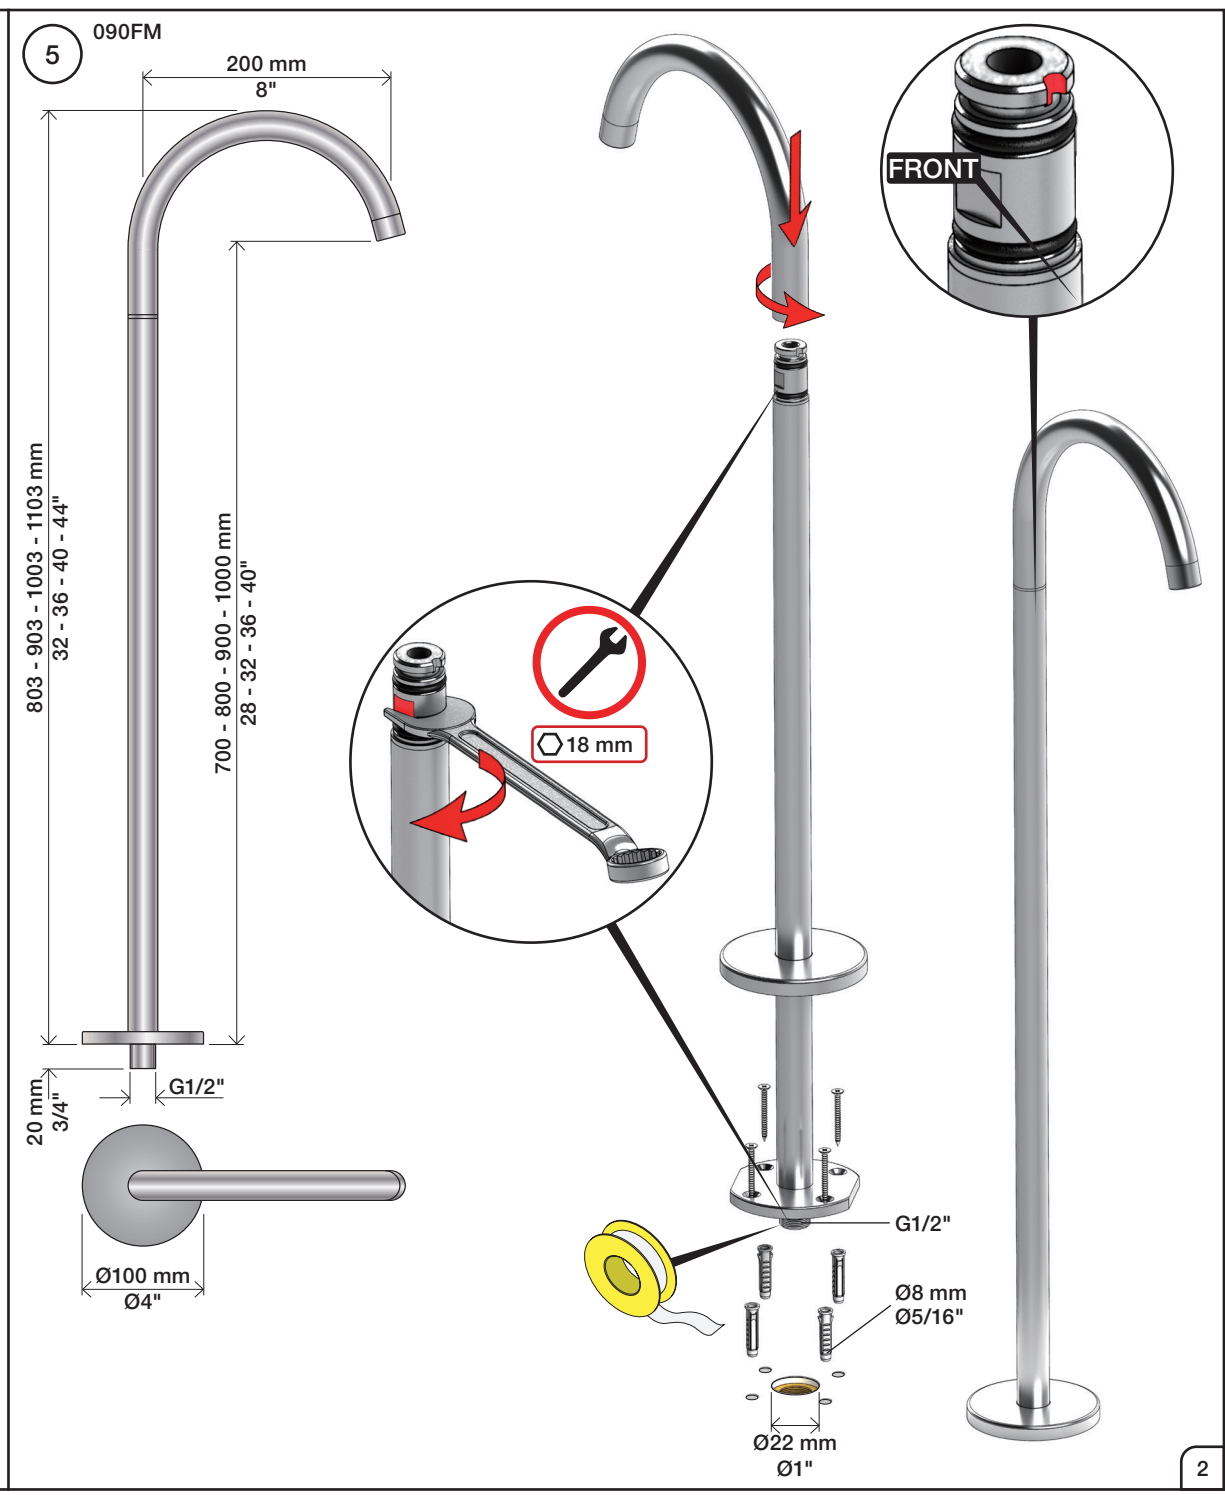

VOLA 090, 090A, 090B:
 VOLA 090C, 090D, 090E:
 VOLA 090G, 090H, 090I, 090V:

1 - 4

VOLA 090FM:

5

Fitting instruction Monteringsvægledning
 Montageanleitung Montage hanledning
 Monteringsvejledning Manuel de montage

04/00045
 04/00109

www.vola.com

vola

mnt_090_V4_40999824
 21-11-2023

mm:	Ø	H	D	h
090	19	210	200	145
090A	19	110	85	40
090B	19	185	100	114
090C	24	185	100	114
090D	24	220	200	130
090E	24	170	200	65
090G	19	185	140	105
090H	19	265	220	155
090I	19	325	220	215
090V	19	355	145	270

Inches:	Ø	H	D	h
090	3/4"	8 1/4"	8"	5 3/4"
090A	3/4"	4 1/4"	3 1/2"	1 1/2"
090B	3/4"	7"	4"	4 1/2"
090C	1"	7"	4"	4 1/2"
090D	1"	8 3/4"	8"	5"
090E	1"	6 3/4"	8"	2 1/2"
090G	3/4"	7"	5 1/2"	4"
090H	3/4"	10 1/2"	8 5/8"	6"
090I	3/4"	12 3/4"	8 5/8"	8 1/2"
090V	3/4"	14"	5 3/4"	10 1/2"