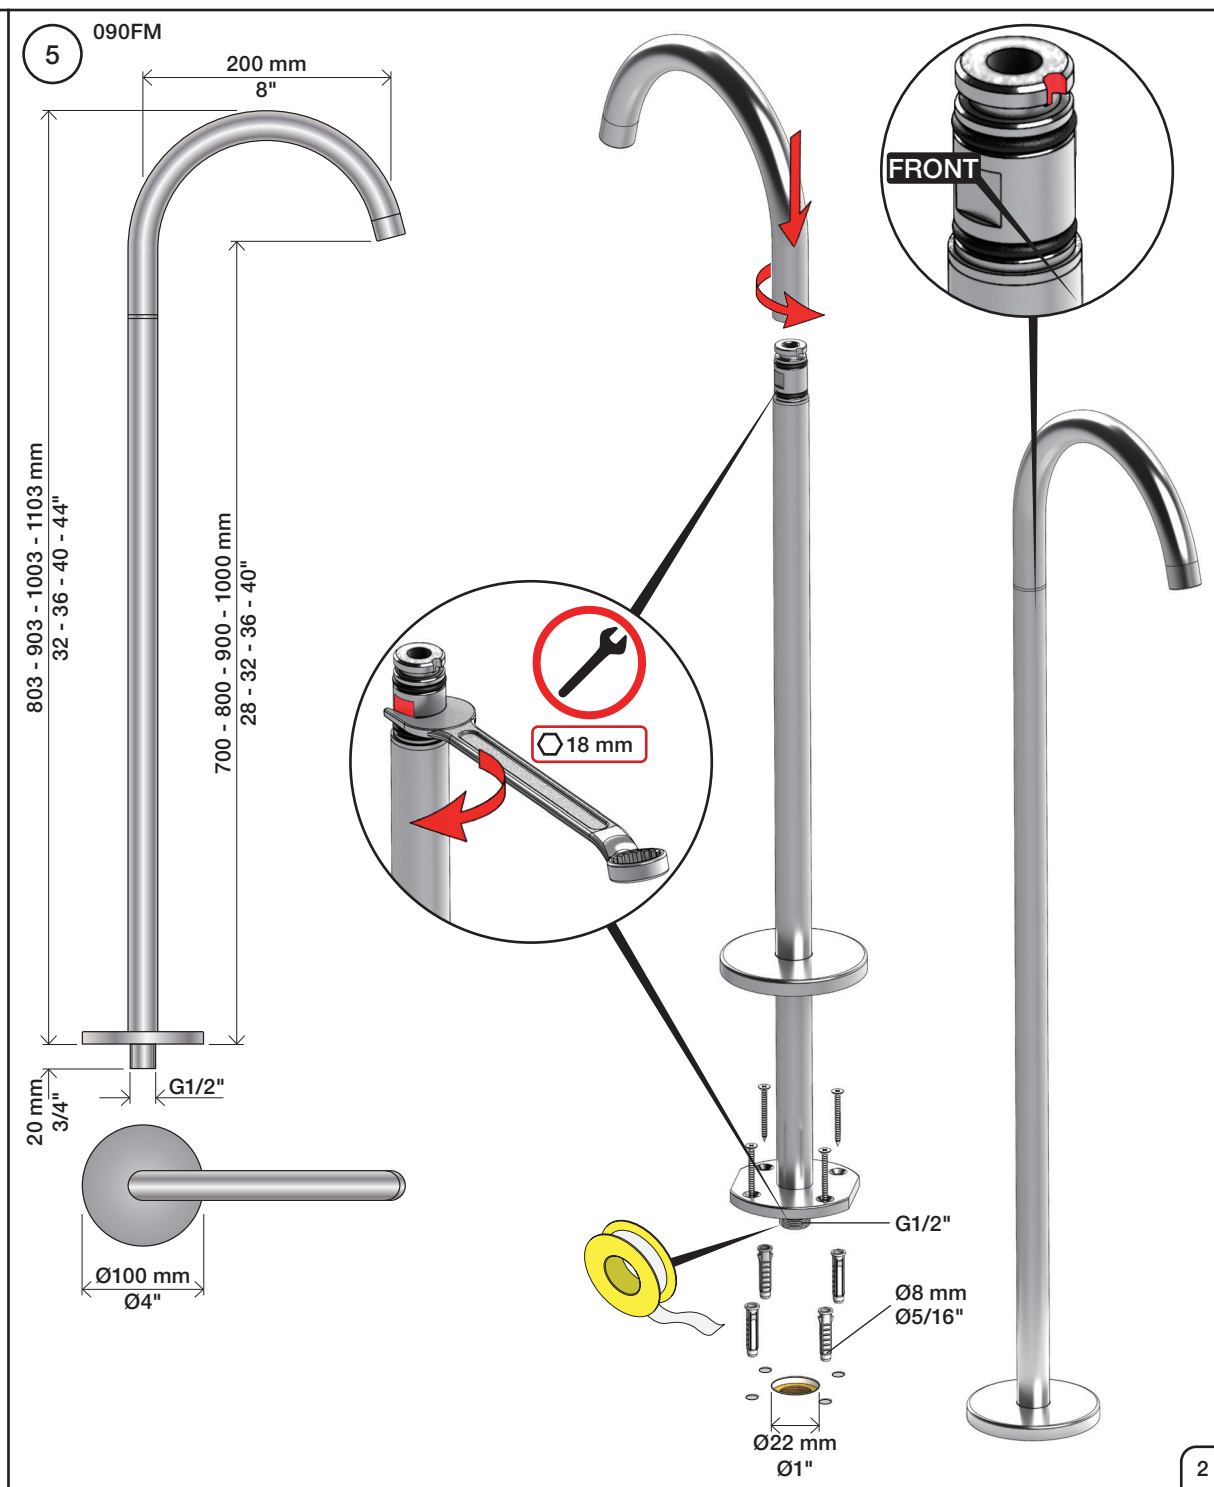

VOLA 090, 090A, 090B:
 VOLA 090C, 090D, 090E:
 VOLA 090G, 090H, 090I, 090V:

1 - 4

VOLA 090FM:

5

Fitting instruction Monteringsvægledning
 Montageanleitung Montage hanledning
 Monteringsvejledning Manuel de montage

04/00045
 04/00109

www.vola.com

mnt_090_V4_40999824
 21-11-2023

mm:	Ø	H	D	h
090	19	210	200	145
090A	19	110	85	40
090B	19	185	100	114
090C	24	185	100	114
090D	24	220	200	130
090E	24	170	200	65
090G	19	185	140	105
090H	19	265	220	155
090I	19	325	220	215
090V	19	355	145	270

Inches:	Ø	H	D	h
090	3/4"	8 1/4"	8"	5 3/4"
090A	3/4"	4 1/4"	3 1/2"	1 1/2"
090B	3/4"	7"	4"	4 1/2"
090C	1"	7"	4"	4 1/2"
090D	1"	8 3/4"	8"	5"
090E	1"	6 3/4"	8"	2 1/2"
090G	3/4"	7"	5 1/2"	4"
090H	3/4"	10 1/2"	8 5/8"	6"
090I	3/4"	12 3/4"	8 5/8"	8 1/2"
090V	3/4"	14"	5 3/4"	10 1/2"