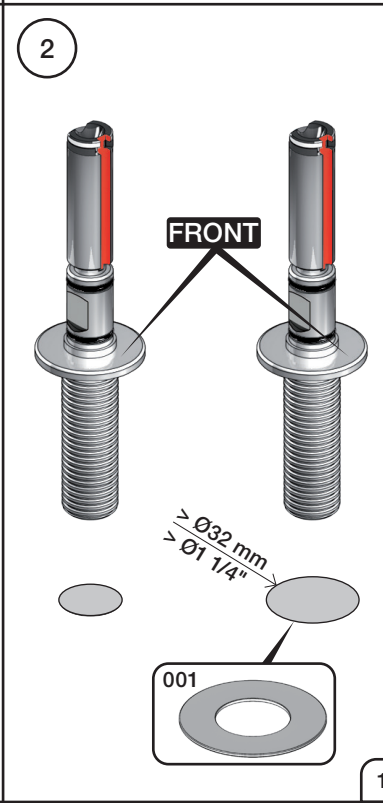

VOLA 090, 090A, 090B:
 VOLA 090C, 090D, 090E:
 VOLA 090G, 090H, 090I, 090V:

1 - 4

VOLA 090FM:

5

Fitting instruction Monteringsvægledning
 Montageanleitung Montage hanledning
 Monteringsvejledning Manuel de montage

04/00045
 04/00109

www.vola.com

mnt_090_V4_40999824
 21-11-2023

mm:	Ø	H	D	h
090	19	210	200	145
090A	19	110	85	40
090B	19	185	100	114
090C	24	185	100	114
090D	24	220	200	130
090E	24	170	200	65
090G	19	185	140	105
090H	19	265	220	155
090I	19	325	220	215
090V	19	355	145	270

Inches:	Ø	H	D	h
090	3/4"	8 1/4"	8"	5 3/4"
090A	3/4"	4 1/4"	3 1/2"	1 1/2"
090B	3/4"	7"	4"	4 1/2"
090C	1"	7"	4"	4 1/2"
090D	1"	8 3/4"	8"	5"
090E	1"	6 3/4"	8"	2 1/2"
090G	3/4"	7"	5 1/2"	4"
090H	3/4"	10 1/2"	8 5/8"	6"
090I	3/4"	12 3/4"	8 5/8"	8 1/2"
090V	3/4"	14"	5 3/4"	10 1/2"