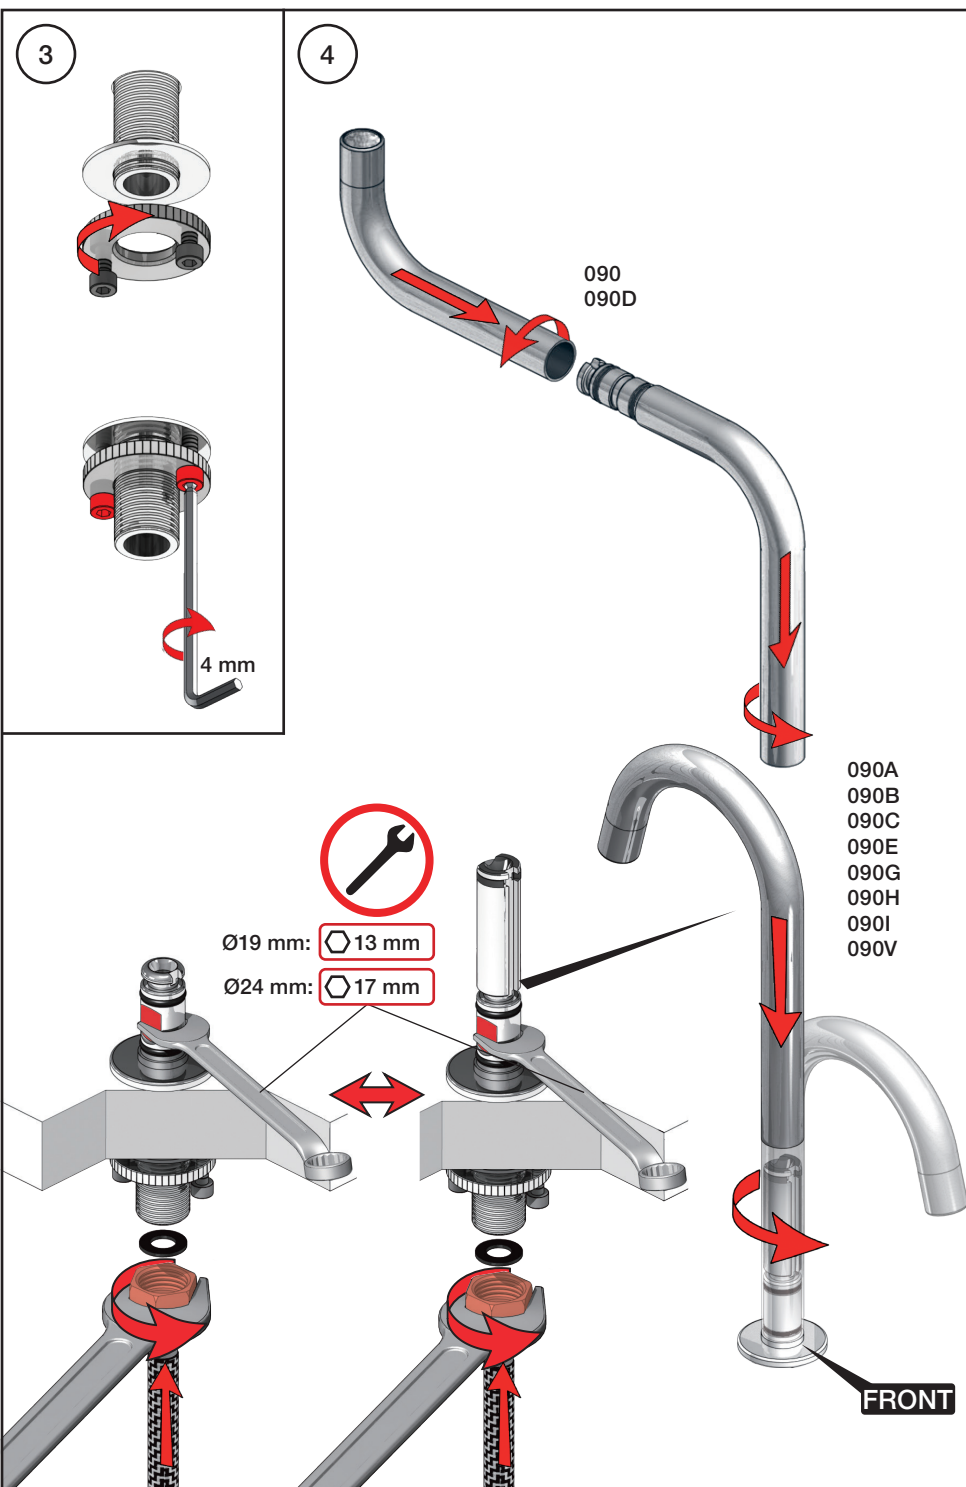

VOLA 090, 090A, 090B:
 VOLA 090C, 090D, 090E:
 VOLA 090G, 090H, 090I, 090V:

1 - 4

VOLA 090FM:

5

Fitting instruction Monteringsvægledning
 Montageanleitung Montage hanledning
 Monteringsvejledning Manuel de montage

04/00045
 04/00109

www.vola.com

mnt_090_V4_40999824
 21-11-2023

mm:	Ø	H	D	h
090	19	210	200	145
090A	19	110	85	40
090B	19	185	100	114
090C	24	185	100	114
090D	24	220	200	130
090E	24	170	200	65
090G	19	185	140	105
090H	19	265	220	155
090I	19	325	220	215
090V	19	355	145	270

Inches:	Ø	H	D	h
090	3/4"	8 1/4"	8"	5 3/4"
090A	3/4"	4 1/4"	3 1/2"	1 1/2"
090B	3/4"	7"	4"	4 1/2"
090C	1"	7"	4"	4 1/2"
090D	1"	8 3/4"	8"	5"
090E	1"	6 3/4"	8"	2 1/2"
090G	3/4"	7"	5 1/2"	4"
090H	3/4"	10 1/2"	8 5/8"	6"
090I	3/4"	12 3/4"	8 5/8"	8 1/2"
090V	3/4"	14"	5 3/4"	10 1/2"