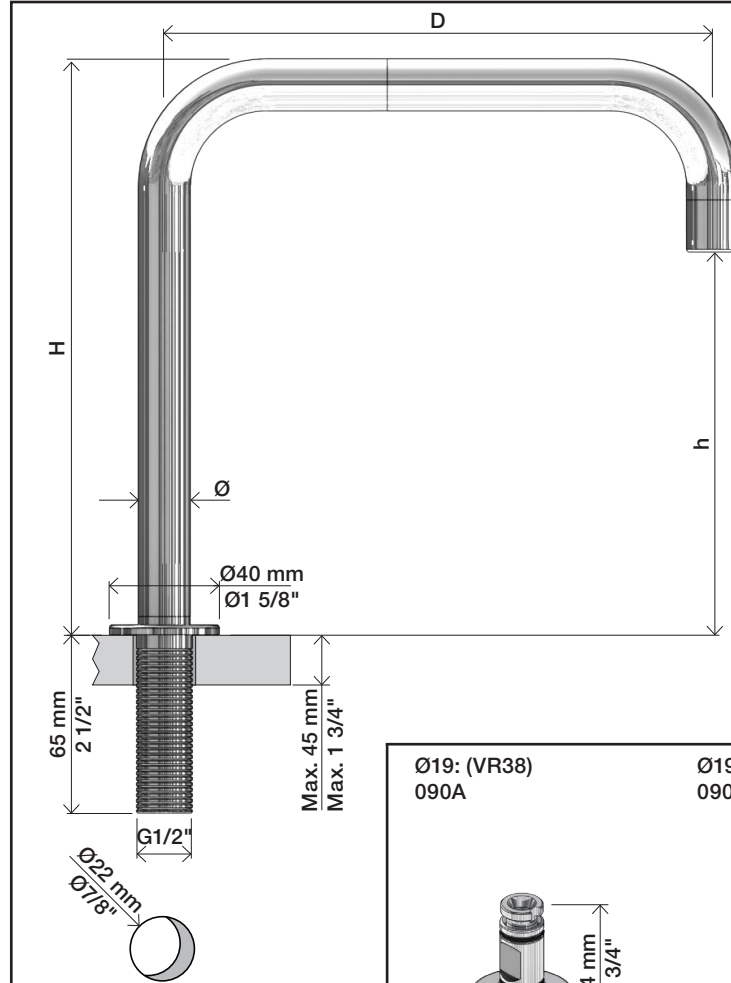

VOLA 090, 090A, 090B:
 VOLA 090C, 090D, 090E:
 VOLA 090G, 090H, 090I, 090V:

1 - 4

VOLA 090FM:

5

Fitting instruction Monteringsvægledning
 Montageanleitung Montage hanledning
 Monteringsvejledning Manuel de montage

04/00045
 04/00109

www.vola.com

mnt_090_V4_40999824
 21-11-2023

mm:	Ø	H	D	h
090	19	210	200	145
090A	19	110	85	40
090B	19	185	100	114
090C	24	185	100	114
090D	24	220	200	130
090E	24	170	200	65
090G	19	185	140	105
090H	19	265	220	155
090I	19	325	220	215
090V	19	355	145	270

Inches:	Ø	H	D	h
090	3/4"	8 1/4"	8"	5 3/4"
090A	3/4"	4 1/4"	3 1/2"	1 1/2"
090B	3/4"	7"	4"	4 1/2"
090C	1"	7"	4"	4 1/2"
090D	1"	8 3/4"	8"	5"
090E	1"	6 3/4"	8"	2 1/2"
090G	3/4"	7"	5 1/2"	4"
090H	3/4"	10 1/2"	8 5/8"	6"
090I	3/4"	12 3/4"	8 5/8"	8 1/2"
090V	3/4"	14"	5 3/4"	10 1/2"

VR17L9K: VR15P, VR16L9, VR17L
 VR437: VR98, 2xVR444, VR450, VR451

vola
 Lunavej 2
 DK-8700 Horsens
 Tlf : + 45 7023 5500
 sales@vola.com
 www.vola.com

VOLA 090G

Date
 Apr. 12

Rev.
 3

Sheet
 SB 19.3