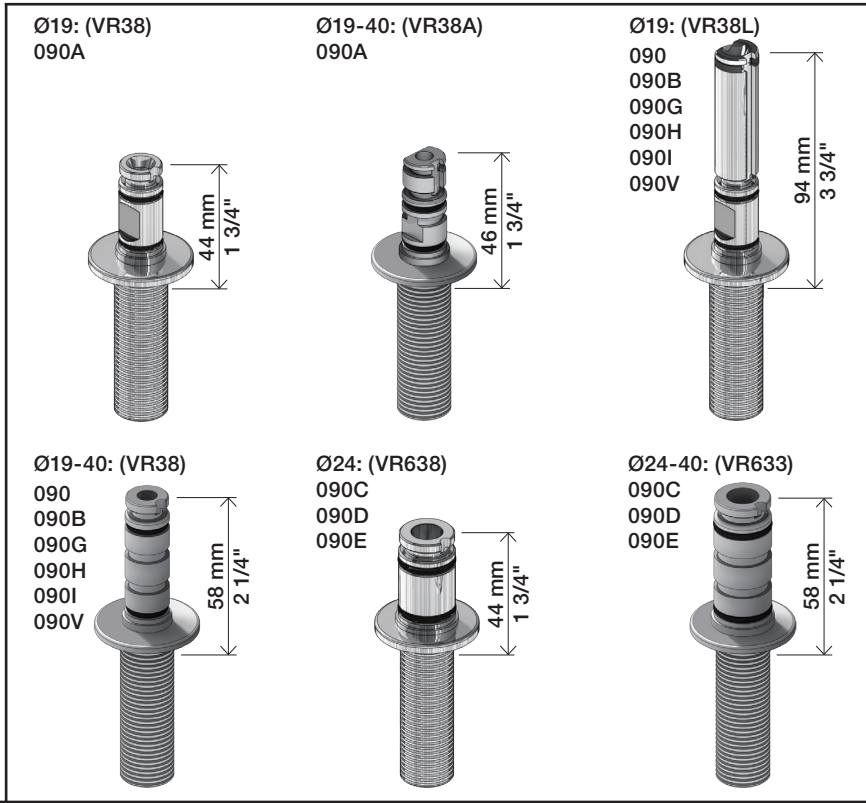

VOLA 090, 090A, 090B:
 VOLA 090C, 090D, 090E:
 VOLA 090G, 090H, 090I, 090V:

1 - 4

VOLA 090FM:

5

Fitting instruction Monteringsvægledning
 Montageanleitung Montage hanledning
 Monteringsvejledning Manuel de montage

04/00045
 04/00109

www.vola.com

mnt_090_V4_40999824
 21-11-2023

mm:	Ø	H	D	h
090	19	210	200	145
090A	19	110	85	40
090B	19	185	100	114
090C	24	185	100	114
090D	24	220	200	130
090E	24	170	200	65
090G	19	185	140	105
090H	19	265	220	155
090I	19	325	220	215
090V	19	355	145	270

Inches:	Ø	H	D	h
090	3/4"	8 1/4"	8"	5 3/4"
090A	3/4"	4 1/4"	3 1/2"	1 1/2"
090B	3/4"	7"	4"	4 1/2"
090C	1"	7"	4"	4 1/2"
090D	1"	8 3/4"	8"	5"
090E	1"	6 3/4"	8"	2 1/2"
090G	3/4"	7"	5 1/2"	4"
090H	3/4"	10 1/2"	8 5/8"	6"
090I	3/4"	12 3/4"	8 5/8"	8 1/2"
090V	3/4"	14"	5 3/4"	10 1/2"