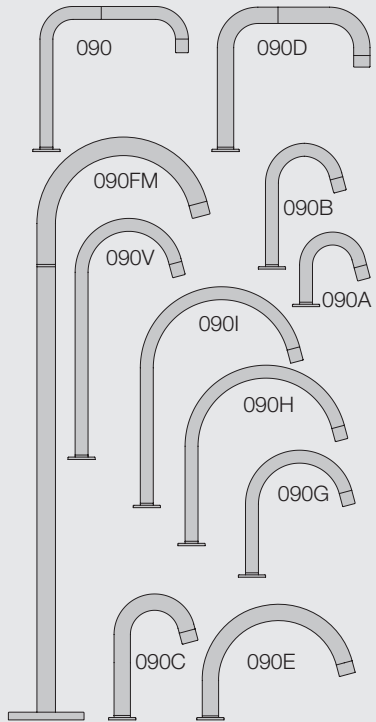

VOLA 090, 090A, 090B:
 VOLA 090C, 090D, 090E:
 VOLA 090G, 090H, 090I, 090V:

1 - 4

VOLA 090FM:

5

Fitting instruction Monteringsvægledning
 Montageanleitung Montage hanledning
 Monteringsvejledning Manuel de montage

04/00045
 04/00109

www.vola.com

mnt_090_V4_40999824
 21-11-2023

mm:	Ø	H	D	h
090	19	210	200	145
090A	19	110	85	40
090B	19	185	100	114
090C	24	185	100	114
090D	24	220	200	130
090E	24	170	200	65
090G	19	185	140	105
090H	19	265	220	155
090I	19	325	220	215
090V	19	355	145	270

Inches:	Ø	H	D	h
090	3/4"	8 1/4"	8"	5 3/4"
090A	3/4"	4 1/4"	3 1/2"	1 1/2"
090B	3/4"	7"	4"	4 1/2"
090C	1"	7"	4"	4 1/2"
090D	1"	8 3/4"	8"	5"
090E	1"	6 3/4"	8"	2 1/2"
090G	3/4"	7"	5 1/2"	4"
090H	3/4"	10 1/2"	8 5/8"	6"
090I	3/4"	12 3/4"	8 5/8"	8 1/2"
090V	3/4"	14"	5 3/4"	10 1/2"

VR17L9K: VR15P, VR16L9, VR17L
 VR437: VR98, 2xVR444, VR450, VR451

vola
 Lunavej 2
 DK-8700 Horsens
 Tlf : + 45 7023 5500
 sales@vola.com
 www.vola.com

VOLA 090G

Date
 Apr. 12

Rev.
 3

Sheet
 SB 19.3