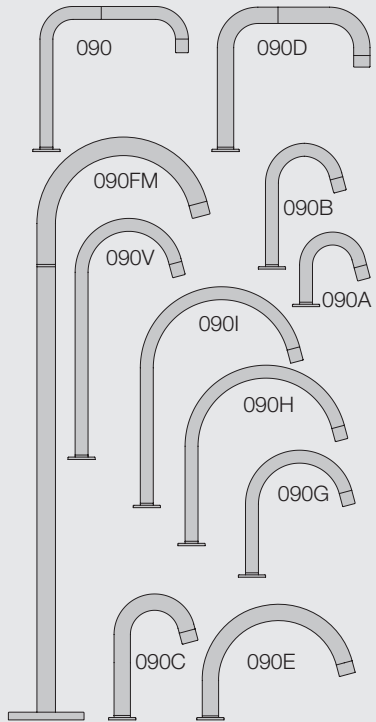

VOLA 090, 090A, 090B:
 VOLA 090C, 090D, 090E:
 VOLA 090G, 090H, 090I, 090V:

1 - 4

VOLA 090FM:

5

Fitting instruction Monteringsvægledning
 Montageanleitung Montage hanledning
 Monteringsvejledning Manuel de montage

04/00045
 04/00109

www.vola.com

vola

mnt_090_V4_40999824
 21-11-2023

mm:	Ø	H	D	h
090	19	210	200	145
090A	19	110	85	40
090B	19	185	100	114
090C	24	185	100	114
090D	24	220	200	130
090E	24	170	200	65
090G	19	185	140	105
090H	19	265	220	155
090I	19	325	220	215
090V	19	355	145	270

Inches:	Ø	H	D	h
090	3/4"	8 1/4"	8"	5 3/4"
090A	3/4"	4 1/4"	3 1/2"	1 1/2"
090B	3/4"	7"	4"	4 1/2"
090C	1"	7"	4"	4 1/2"
090D	1"	8 3/4"	8"	5"
090E	1"	6 3/4"	8"	2 1/2"
090G	3/4"	7"	5 1/2"	4"
090H	3/4"	10 1/2"	8 5/8"	6"
090I	3/4"	12 3/4"	8 5/8"	8 1/2"
090V	3/4"	14"	5 3/4"	10 1/2"