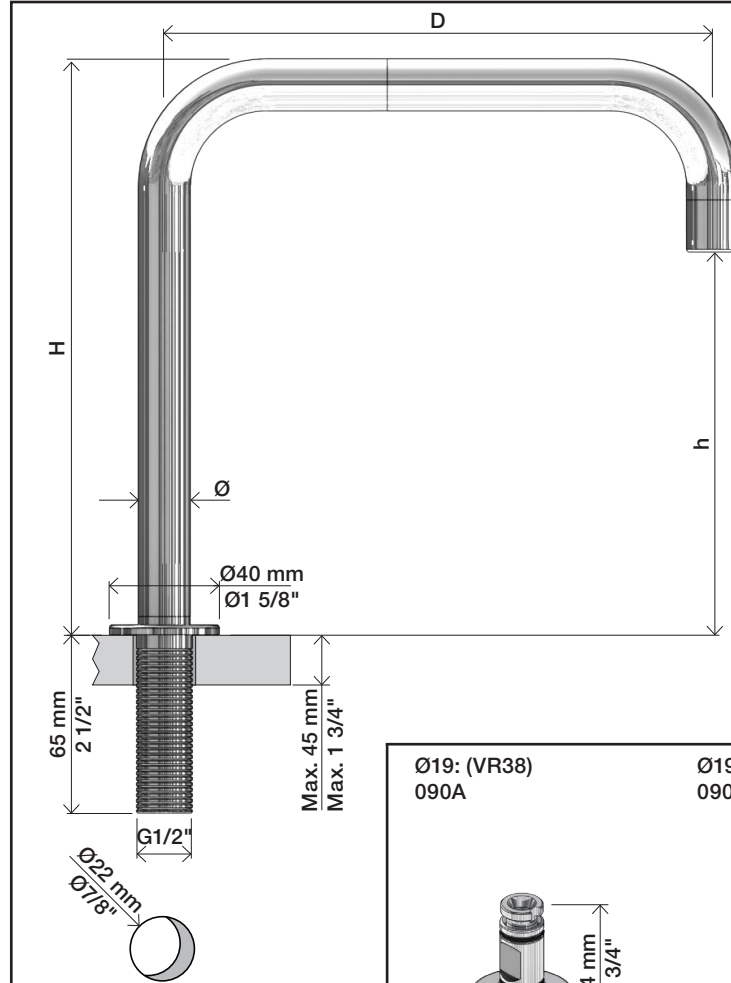

VOLA 090, 090A, 090B:
 VOLA 090C, 090D, 090E:
 VOLA 090G, 090H, 090I, 090V:

1 - 4

VOLA 090FM:

5

Fitting instruction Monteringsvægledning
 Montageanleitung Montage hanledning
 Monteringsvejledning Manuel de montage

04/00045
 04/00109

www.vola.com

vola

mnt_090_V4_40999824
 21-11-2023

mm:	Ø	H	D	h
090	19	210	200	145
090A	19	110	85	40
090B	19	185	100	114
090C	24	185	100	114
090D	24	220	200	130
090E	24	170	200	65
090G	19	185	140	105
090H	19	265	220	155
090I	19	325	220	215
090V	19	355	145	270

Inches:	Ø	H	D	h
090	3/4"	8 1/4"	8"	5 3/4"
090A	3/4"	4 1/4"	3 1/2"	1 1/2"
090B	3/4"	7"	4"	4 1/2"
090C	1"	7"	4"	4 1/2"
090D	1"	8 3/4"	8"	5"
090E	1"	6 3/4"	8"	2 1/2"
090G	3/4"	7"	5 1/2"	4"
090H	3/4"	10 1/2"	8 5/8"	6"
090I	3/4"	12 3/4"	8 5/8"	8 1/2"
090V	3/4"	14"	5 3/4"	10 1/2"