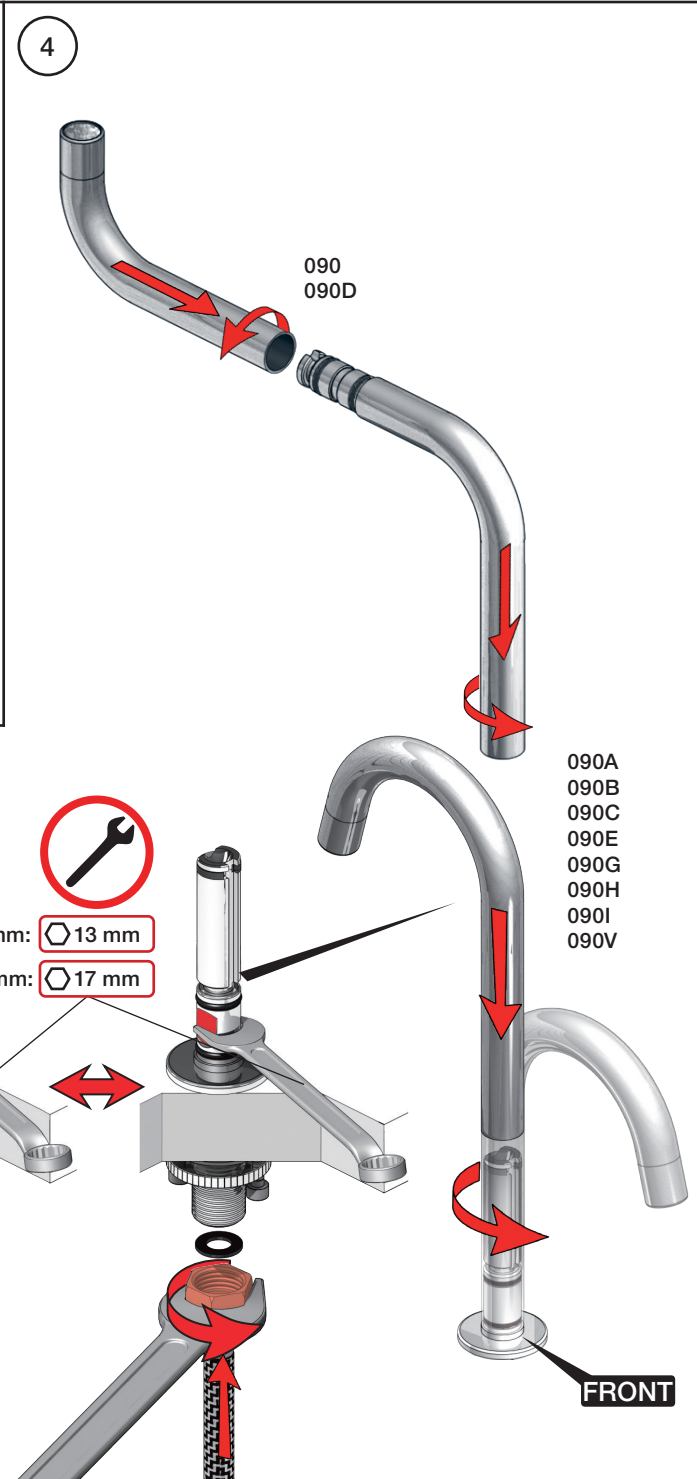

VOLA 090, 090A, 090B:
 VOLA 090C, 090D, 090E:
 VOLA 090G, 090H, 090I, 090V:

1 - 4

VOLA 090FM:

5

Fitting instruction Monteringsvægledning
 Montageanleitung Montage hanledning
 Monteringsvejledning Manuel de montage

04/00045
 04/00109

www.vola.com

vola

mnt_090_V4_40999824
 21-11-2023

mm:	Ø	H	D	h
090	19	210	200	145
090A	19	110	85	40
090B	19	185	100	114
090C	24	185	100	114
090D	24	220	200	130
090E	24	170	200	65
090G	19	185	140	105
090H	19	265	220	155
090I	19	325	220	215
090V	19	355	145	270

Inches:	Ø	H	D	h
090	3/4"	8 1/4"	8"	5 3/4"
090A	3/4"	4 1/4"	3 1/2"	1 1/2"
090B	3/4"	7"	4"	4 1/2"
090C	1"	7"	4"	4 1/2"
090D	1"	8 3/4"	8"	5"
090E	1"	6 3/4"	8"	2 1/2"
090G	3/4"	7"	5 1/2"	4"
090H	3/4"	10 1/2"	8 5/8"	6"
090I	3/4"	12 3/4"	8 5/8"	8 1/2"
090V	3/4"	14"	5 3/4"	10 1/2"

634E-40* - Oct. 2014:
 Not backward compatible.
 Nicht abwärtskompatibel.
 Ikke bagudkompatibel.
 Inte bakåtcompatibel.
 Niet achterwaarts compatibel.
 Pas rétrocompatible.

VR090D/C: VR623, VR624C, 4xVR631, VR1902
 VR1992: VR97, VR98, VR99