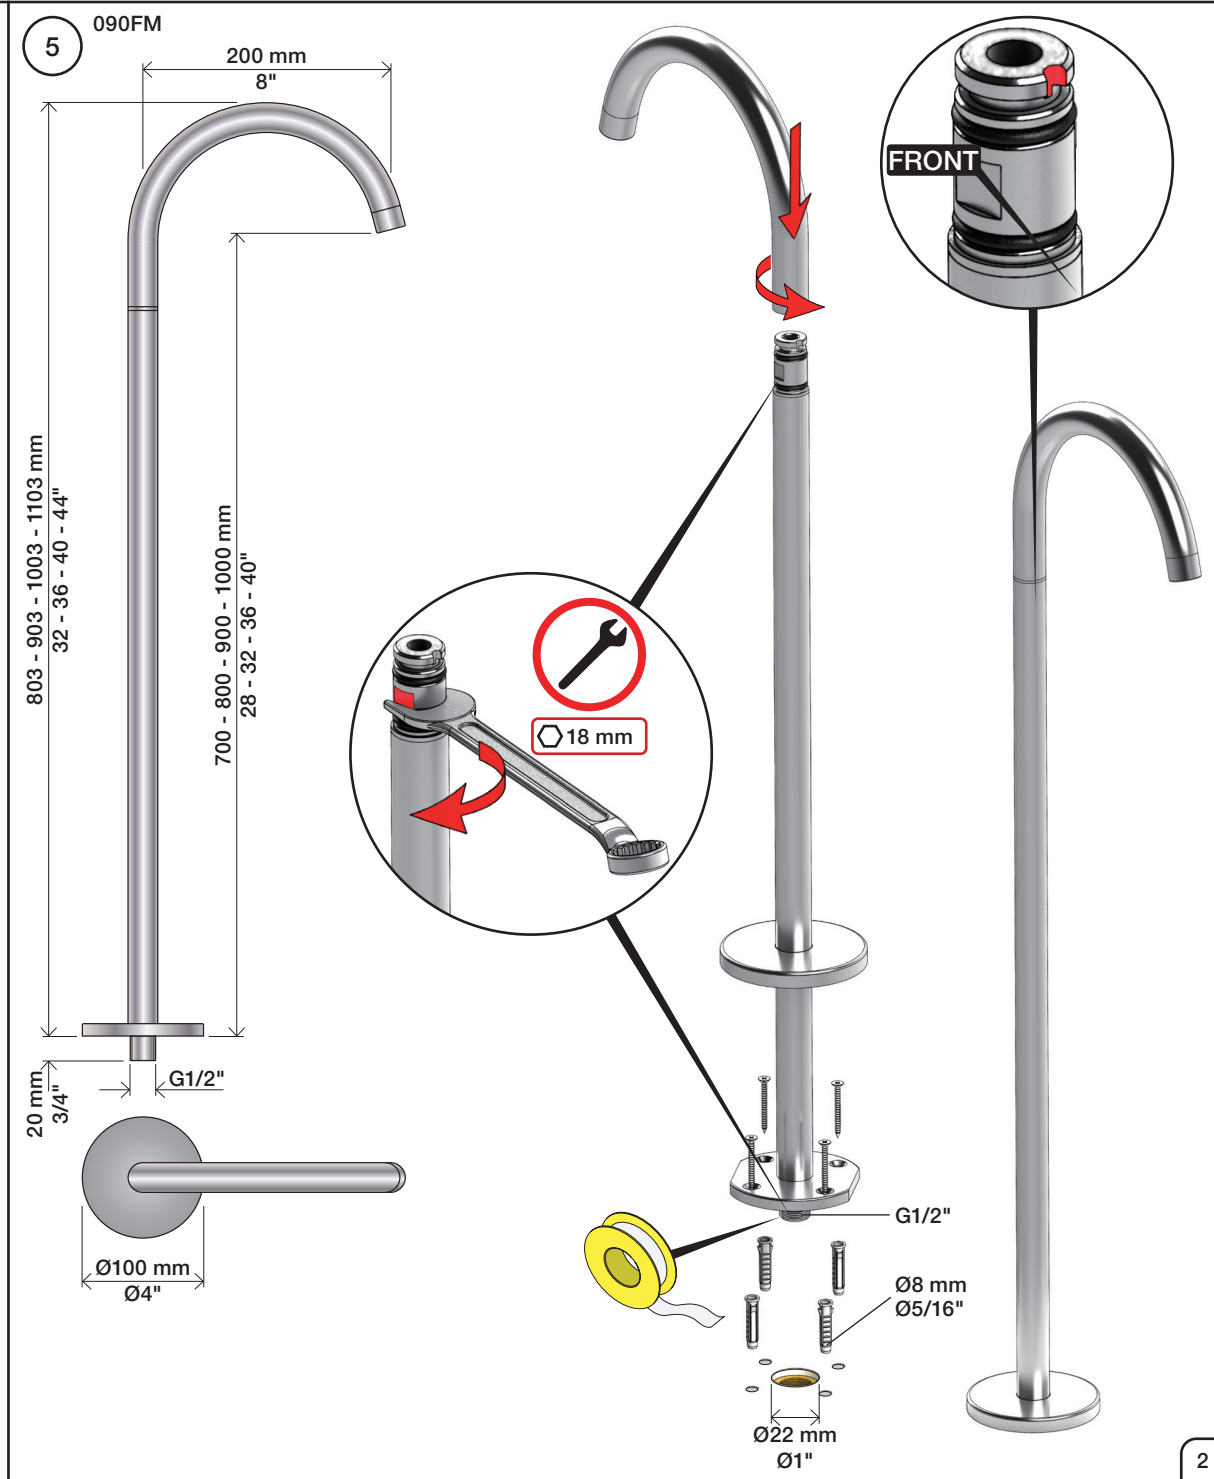

VOLA 090, 090A, 090B:
 VOLA 090C, 090D, 090E:
 VOLA 090G, 090H, 090I, 090V:

1 - 4

VOLA 090FM:

5

Fitting instruction Monteringsvægledning
 Montageanleitung Montage hanledning
 Monteringsvejledning Manuel de montage

04/00045
 04/00109

www.vola.com

vola

mnt_090_V4_40999824
 21-11-2023

mm:	Ø	H	D	h
090	19	210	200	145
090A	19	110	85	40
090B	19	185	100	114
090C	24	185	100	114
090D	24	220	200	130
090E	24	170	200	65
090G	19	185	140	105
090H	19	265	220	155
090I	19	325	220	215
090V	19	355	145	270

Inches:	Ø	H	D	h
090	3/4"	8 1/4"	8"	5 3/4"
090A	3/4"	4 1/4"	3 1/2"	1 1/2"
090B	3/4"	7"	4"	4 1/2"
090C	1"	7"	4"	4 1/2"
090D	1"	8 3/4"	8"	5"
090E	1"	6 3/4"	8"	2 1/2"
090G	3/4"	7"	5 1/2"	4"
090H	3/4"	10 1/2"	8 5/8"	6"
090I	3/4"	12 3/4"	8 5/8"	8 1/2"
090V	3/4"	14"	5 3/4"	10 1/2"

634E-40* - Oct. 2014:
 Not backward compatible.
 Nicht abwärtskompatibel.
 Ikke bagudkompatibel.
 Inte bakåtcompatibel.
 Niet achterwaarts compatibel.
 Pas rétrocompatible.

VR090D/C: VR623, VR624C, 4xVR631, VR1902
 VR1992: VR97, VR98, VR99