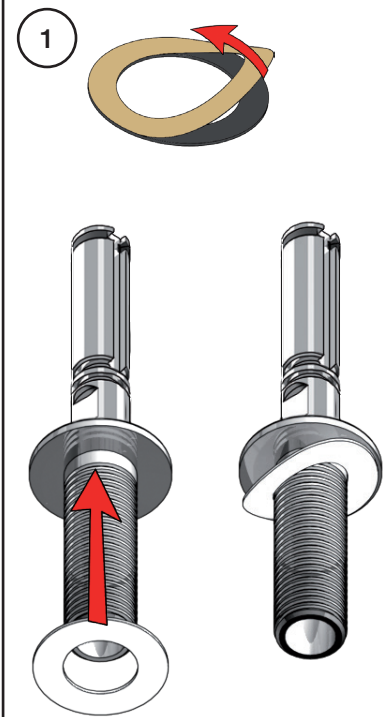

VOLA 090, 090A, 090B:  
 VOLA 090C, 090D, 090E:  
 VOLA 090G, 090H, 090I, 090V:

1 - 4

VOLA 090FM:

5

Fitting instruction    Monteringsvægledning  
 Montageanleitung    Montage hanledning  
 Monteringsvejledning    Manuel de montage

04/00045  
 04/00109

www.vola.com

vola

mnt\_090\_V4\_40999824  
 21-11-2023

mm:	Ø	H	D	h
090	19	210	200	145
090A	19	110	85	40
090B	19	185	100	114
090C	24	185	100	114
090D	24	220	200	130
090E	24	170	200	65
090G	19	185	140	105
090H	19	265	220	155
090I	19	325	220	215
090V	19	355	145	270

Inches:	Ø	H	D	h
090	3/4"	8 1/4"	8"	5 3/4"
090A	3/4"	4 1/4"	3 1/2"	1 1/2"
090B	3/4"	7"	4"	4 1/2"
090C	1"	7"	4"	4 1/2"
090D	1"	8 3/4"	8"	5"
090E	1"	6 3/4"	8"	2 1/2"
090G	3/4"	7"	5 1/2"	4"
090H	3/4"	10 1/2"	8 5/8"	6"
090I	3/4"	12 3/4"	8 5/8"	8 1/2"
090V	3/4"	14"	5 3/4"	10 1/2"