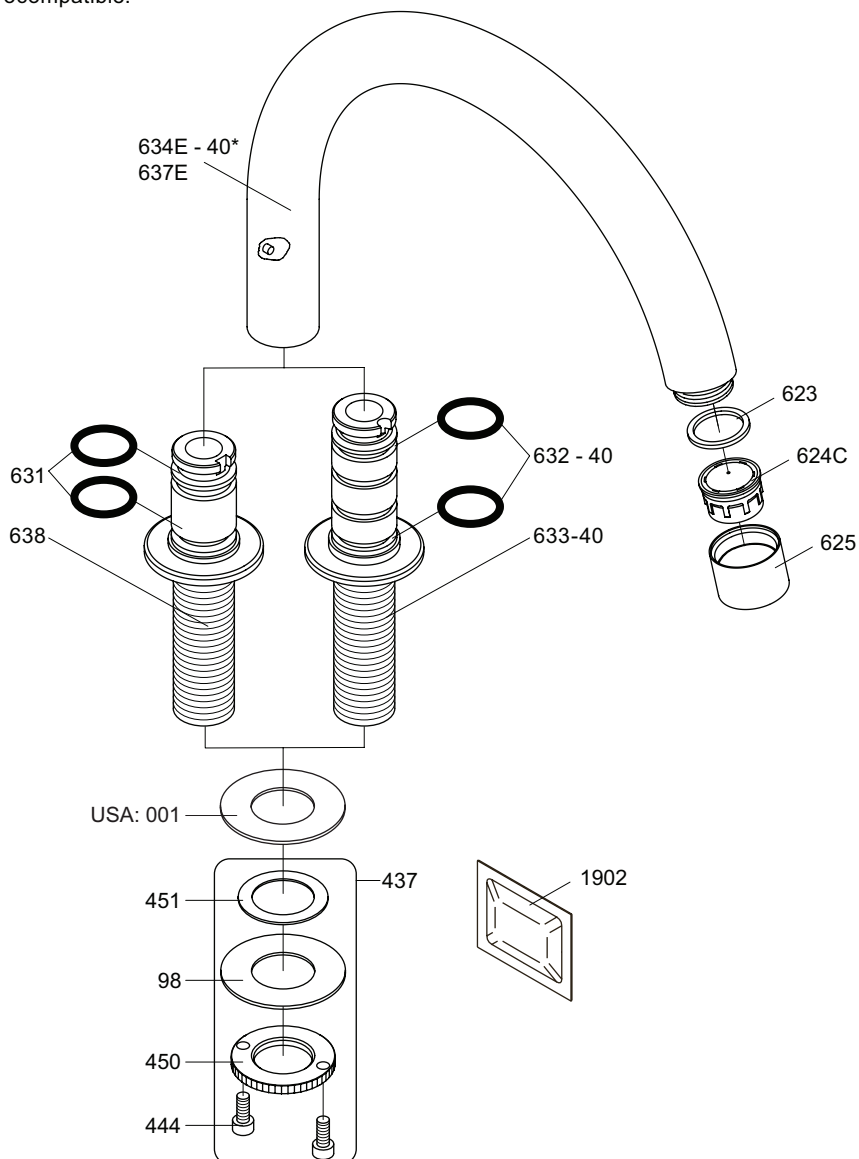

VOLA 090, 090A, 090B:  
 VOLA 090C, 090D, 090E:  
 VOLA 090G, 090H, 090I, 090V:

1 - 4

VOLA 090FM:

5

Fitting instruction    Monteringsvægledning  
 Montageanleitung    Montage hanledning  
 Monteringsvejledning    Manuel de montage

04/00045  
 04/00109

www.vola.com

vola

mnt\_090\_V4\_40999824  
 21-11-2023

mm:	Ø	H	D	h
090	19	210	200	145
090A	19	110	85	40
090B	19	185	100	114
090C	24	185	100	114
090D	24	220	200	130
090E	24	170	200	65
090G	19	185	140	105
090H	19	265	220	155
090I	19	325	220	215
090V	19	355	145	270

Inches:	Ø	H	D	h
090	3/4"	8 1/4"	8"	5 3/4"
090A	3/4"	4 1/4"	3 1/2"	1 1/2"
090B	3/4"	7"	4"	4 1/2"
090C	1"	7"	4"	4 1/2"
090D	1"	8 3/4"	8"	5"
090E	1"	6 3/4"	8"	2 1/2"
090G	3/4"	7"	5 1/2"	4"
090H	3/4"	10 1/2"	8 5/8"	6"
090I	3/4"	12 3/4"	8 5/8"	8 1/2"
090V	3/4"	14"	5 3/4"	10 1/2"

634E-40\* - Oct. 2014:  
 Not backward compatible.  
 Nicht abwärtskompatibel.  
 Ikke bagudkompatibel.  
 Inte bakåtcompatibel.  
 Niet achterwaarts compatibel.  
 Pas rétrocompatible.

VR090D/C: VR623, VR624C, 4xVR631, VR1902  
 VR090D/C-40: VR623, VR624C, 2xVR631, 2xVR632, VR1902  
 VR437: VR98, 2xVR444, VR450, VR451