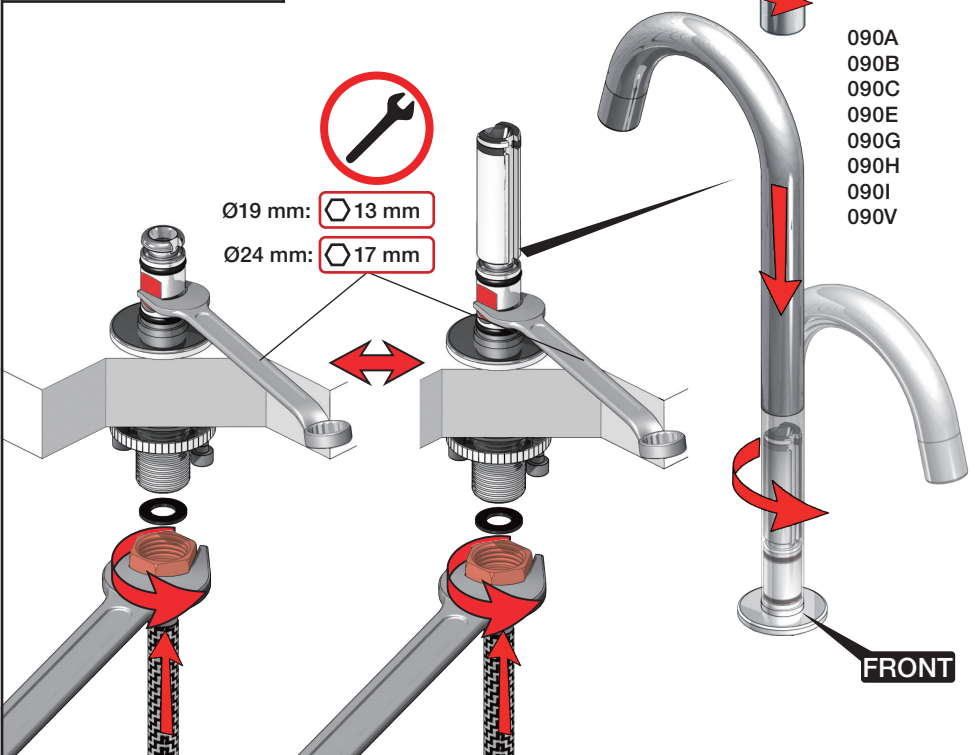

VOLA 090, 090A, 090B:  
 VOLA 090C, 090D, 090E:  
 VOLA 090G, 090H, 090I, 090V:

1 - 4

VOLA 090FM:

5

Fitting instruction    Monteringsvægledning  
 Montageanleitung    Montage hanledning  
 Monteringsvejledning    Manuel de montage

Inches:	Ø	H	D	h
090	3/4"	8 1/4"	8"	5 3/4"
090A	3/4"	4 1/4"	3 1/2"	1 1/2"
090B	3/4"	7"	4"	4 1/2"
090C	1"	7"	4"	4 1/2"
090D	1"	8 3/4"	8"	5"
090E	1"	6 3/4"	8"	2 1/2"
090G	3/4"	7"	5 1/2"	4"
090H	3/4"	10 1/2"	8 5/8"	6"
090I	3/4"	12 3/4"	8 5/8"	8 1/2"
090V	3/4"	14"	5 3/4"	10 1/2"