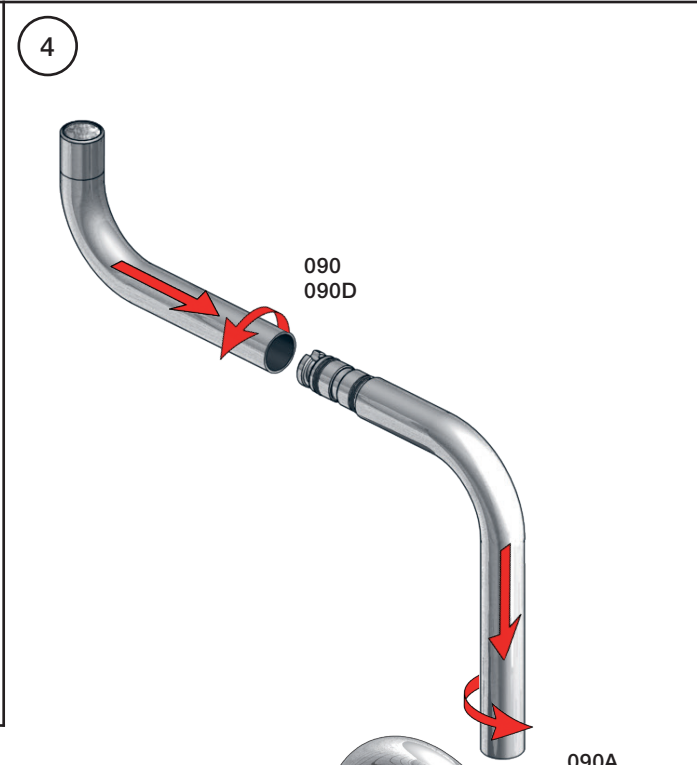

VOLA 090, 090A, 090B:  
 VOLA 090C, 090D, 090E:  
 VOLA 090G, 090H, 090I, 090V:

1 - 4

VOLA 090FM:

5

Fitting instruction    Monteringsvægledning  
 Montageanleitung    Montage hanledning  
 Monteringsvejledning    Manuel de montage

04/00045  
 04/00109

www.vola.com

vola

mnt\_090\_V4\_40999824  
 21-11-2023

mm:	Ø	H	D	h
090	19	210	200	145
090A	19	110	85	40
090B	19	185	100	114
090C	24	185	100	114
090D	24	220	200	130
090E	24	170	200	65
090G	19	185	140	105
090H	19	265	220	155
090I	19	325	220	215
090V	19	355	145	270

Inches:	Ø	H	D	h
090	3/4"	8 1/4"	8"	5 3/4"
090A	3/4"	4 1/4"	3 1/2"	1 1/2"
090B	3/4"	7"	4"	4 1/2"
090C	1"	7"	4"	4 1/2"
090D	1"	8 3/4"	8"	5"
090E	1"	6 3/4"	8"	2 1/2"
090G	3/4"	7"	5 1/2"	4"
090H	3/4"	10 1/2"	8 5/8"	6"
090I	3/4"	12 3/4"	8 5/8"	8 1/2"
090V	3/4"	14"	5 3/4"	10 1/2"