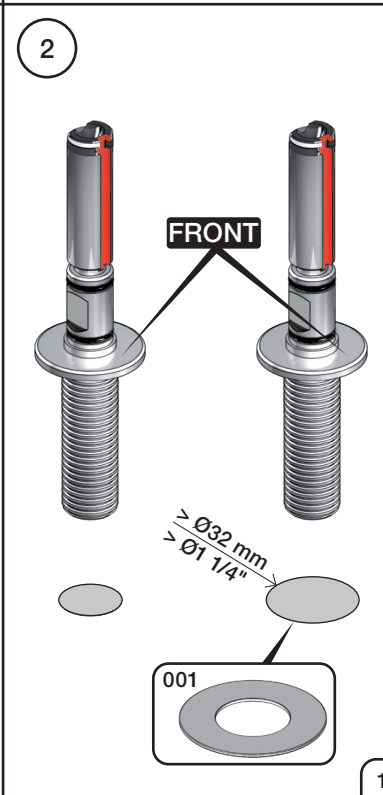

VOLA 090, 090A, 090B:  
 VOLA 090C, 090D, 090E:  
 VOLA 090G, 090H, 090I, 090V:

1 - 4

VOLA 090FM:

5

Fitting instruction    Monteringsvægledning  
 Montageanleitung    Montage hanledning  
 Monteringsvejledning    Manuel de montage

04/00045  
 04/00109

www.vola.com

vola

mnt\_090\_V4\_40999824  
 21-11-2023

mm:	Ø	H	D	h
090	19	210	200	145
090A	19	110	85	40
090B	19	185	100	114
090C	24	185	100	114
090D	24	220	200	130
090E	24	170	200	65
090G	19	185	140	105
090H	19	265	220	155
090I	19	325	220	215
090V	19	355	145	270

Inches:	Ø	H	D	h
090	3/4"	8 1/4"	8"	5 3/4"
090A	3/4"	4 1/4"	3 1/2"	1 1/2"
090B	3/4"	7"	4"	4 1/2"
090C	1"	7"	4"	4 1/2"
090D	1"	8 3/4"	8"	5"
090E	1"	6 3/4"	8"	2 1/2"
090G	3/4"	7"	5 1/2"	4"
090H	3/4"	10 1/2"	8 5/8"	6"
090I	3/4"	12 3/4"	8 5/8"	8 1/2"
090V	3/4"	14"	5 3/4"	10 1/2"