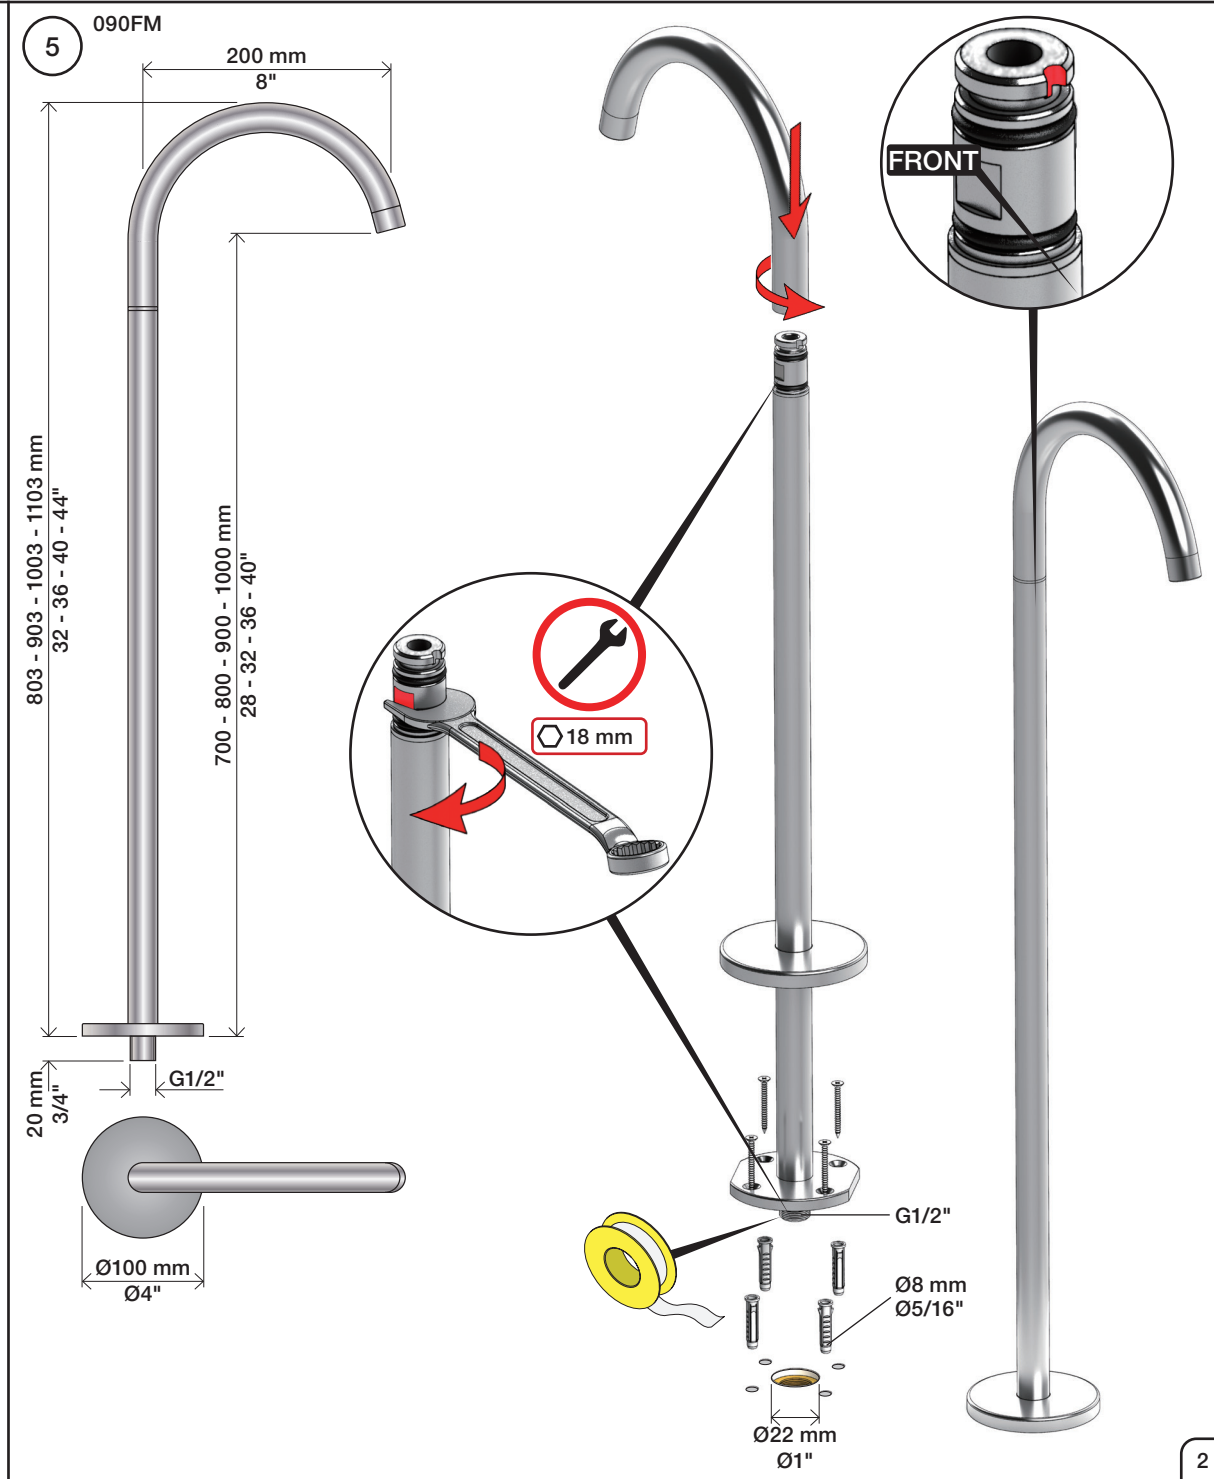

VOLA 090, 090A, 090B:  
 VOLA 090C, 090D, 090E:  
 VOLA 090G, 090H, 090I, 090V:

1 - 4

VOLA 090FM:

5

Fitting instruction    Monteringsvægledning  
 Montageanleitung    Montage hanledning  
 Monteringsvejledning    Manuel de montage

04/00045  
 04/00109

www.vola.com

vola

mnt\_090\_V4\_40999824  
 21-11-2023

mm:	Ø	H	D	h
090	19	210	200	145
090A	19	110	85	40
090B	19	185	100	114
090C	24	185	100	114
090D	24	220	200	130
090E	24	170	200	65
090G	19	185	140	105
090H	19	265	220	155
090I	19	325	220	215
090V	19	355	145	270

Inches:	Ø	H	D	h
090	3/4"	8 1/4"	8"	5 3/4"
090A	3/4"	4 1/4"	3 1/2"	1 1/2"
090B	3/4"	7"	4"	4 1/2"
090C	1"	7"	4"	4 1/2"
090D	1"	8 3/4"	8"	5"
090E	1"	6 3/4"	8"	2 1/2"
090G	3/4"	7"	5 1/2"	4"
090H	3/4"	10 1/2"	8 5/8"	6"
090I	3/4"	12 3/4"	8 5/8"	8 1/2"
090V	3/4"	14"	5 3/4"	10 1/2"

634E-40\* - Oct. 2014:  
 Not backward compatible.  
 Nicht abwärtskompatibel.  
 Ikke bagudkompatibel.  
 Inte bakåtcompatibel.  
 Niet achterwaarts compatibel.  
 Pas rétrocompatible.

VR090D/C: VR623, VR624C, 4xVR631, VR1902  
 VR090D/C-40: VR623, VR624C, 2xVR631, 2xVR632, VR1902  
 VR437: VR98, 2xVR444, VR450, VR451