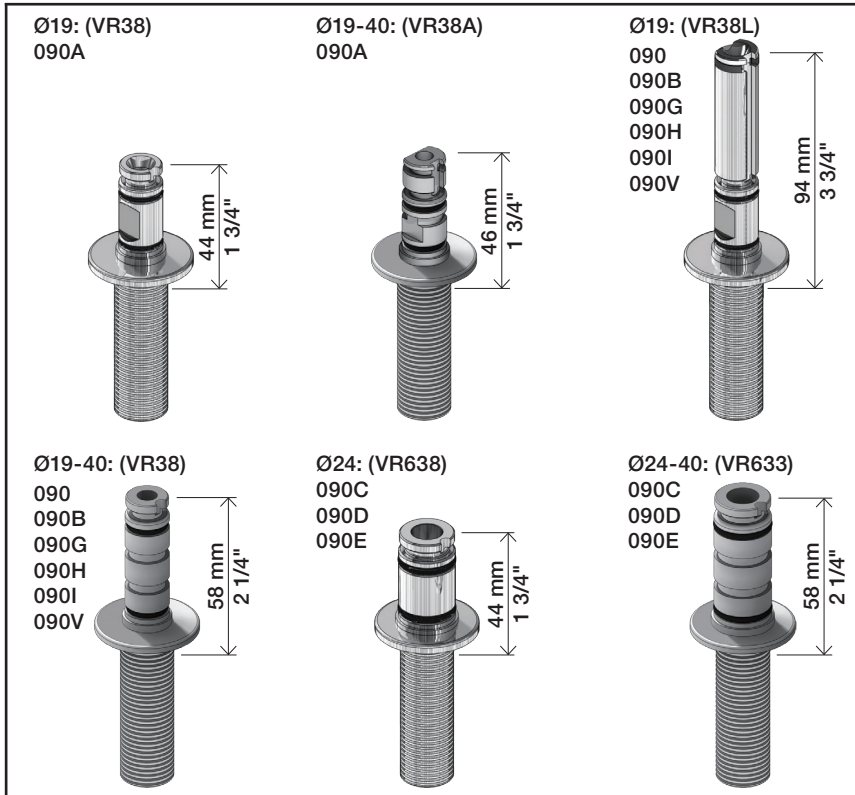

VOLA 090, 090A, 090B:  
 VOLA 090C, 090D, 090E:  
 VOLA 090G, 090H, 090I, 090V:

1 - 4

VOLA 090FM:

5

Fitting instruction    Monteringsvægledning  
 Montageanleitung    Montage hanledning  
 Monteringsvejledning    Manuel de montage

04/00045  
 04/00109

www.vola.com

vola

mnt\_090\_V4\_40999824  
 21-11-2023

mm:	Ø	H	D	h
090	19	210	200	145
090A	19	110	85	40
090B	19	185	100	114
090C	24	185	100	114
090D	24	220	200	130
090E	24	170	200	65
090G	19	185	140	105
090H	19	265	220	155
090I	19	325	220	215
090V	19	355	145	270

Inches:	Ø	H	D	h
090	3/4"	8 1/4"	8"	5 3/4"
090A	3/4"	4 1/4"	3 1/2"	1 1/2"
090B	3/4"	7"	4"	4 1/2"
090C	1"	7"	4"	4 1/2"
090D	1"	8 3/4"	8"	5"
090E	1"	6 3/4"	8"	2 1/2"
090G	3/4"	7"	5 1/2"	4"
090H	3/4"	10 1/2"	8 5/8"	6"
090I	3/4"	12 3/4"	8 5/8"	8 1/2"
090V	3/4"	14"	5 3/4"	10 1/2"