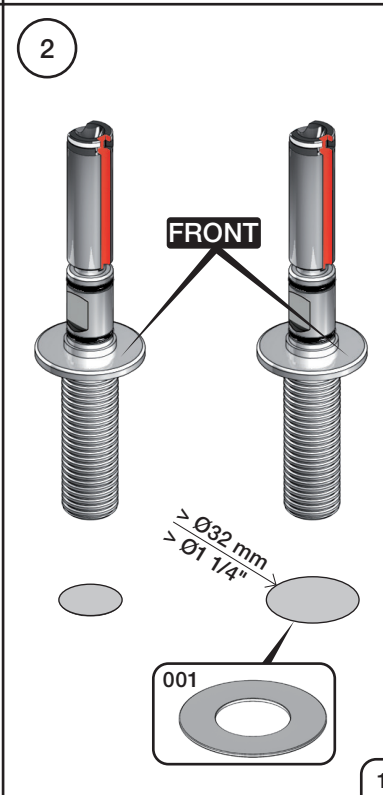

VOLA 090, 090A, 090B:  
 VOLA 090C, 090D, 090E:  
 VOLA 090G, 090H, 090I, 090V:

1 - 4

VOLA 090FM:

5

Fitting instruction      Monteringsvægledning  
 Montageanleitung      Montage hanledning  
 Monteringsvejledning    Manuel de montage

04/00045  
 04/00109

www.vola.com

mnt\_090\_V4\_40999824  
 21-11-2023

mm:	Ø	H	D	h
090	19	210	200	145
090A	19	110	85	40
090B	19	185	100	114
090C	24	185	100	114
090D	24	220	200	130
090E	24	170	200	65
090G	19	185	140	105
090H	19	265	220	155
090I	19	325	220	215
090V	19	355	145	270

Inches:	Ø	H	D	h
090	3/4"	8 1/4"	8"	5 3/4"
090A	3/4"	4 1/4"	3 1/2"	1 1/2"
090B	3/4"	7"	4"	4 1/2"
090C	1"	7"	4"	4 1/2"
090D	1"	8 3/4"	8"	5"
090E	1"	6 3/4"	8"	2 1/2"
090G	3/4"	7"	5 1/2"	4"
090H	3/4"	10 1/2"	8 5/8"	6"
090I	3/4"	12 3/4"	8 5/8"	8 1/2"
090V	3/4"	14"	5 3/4"	10 1/2"

634D-40\* - Oct. 2014:  
 Not backward compatible.  
 Nicht abwärtskompatibel.  
 Ikke bagudkompatibel.  
 Inte bakåtcompatibel.  
 Niet achterwaarts compatibel.  
 Pas rétrocompatible.

VR090D/C: VR623, VR624C, 4xVR631, VR1902  
 VR090D/C-40: VR623, VR624C, 2xVR631, 2xVR632, VR1902  
 VR437: VR98, 2xVR444, VR450, VR451