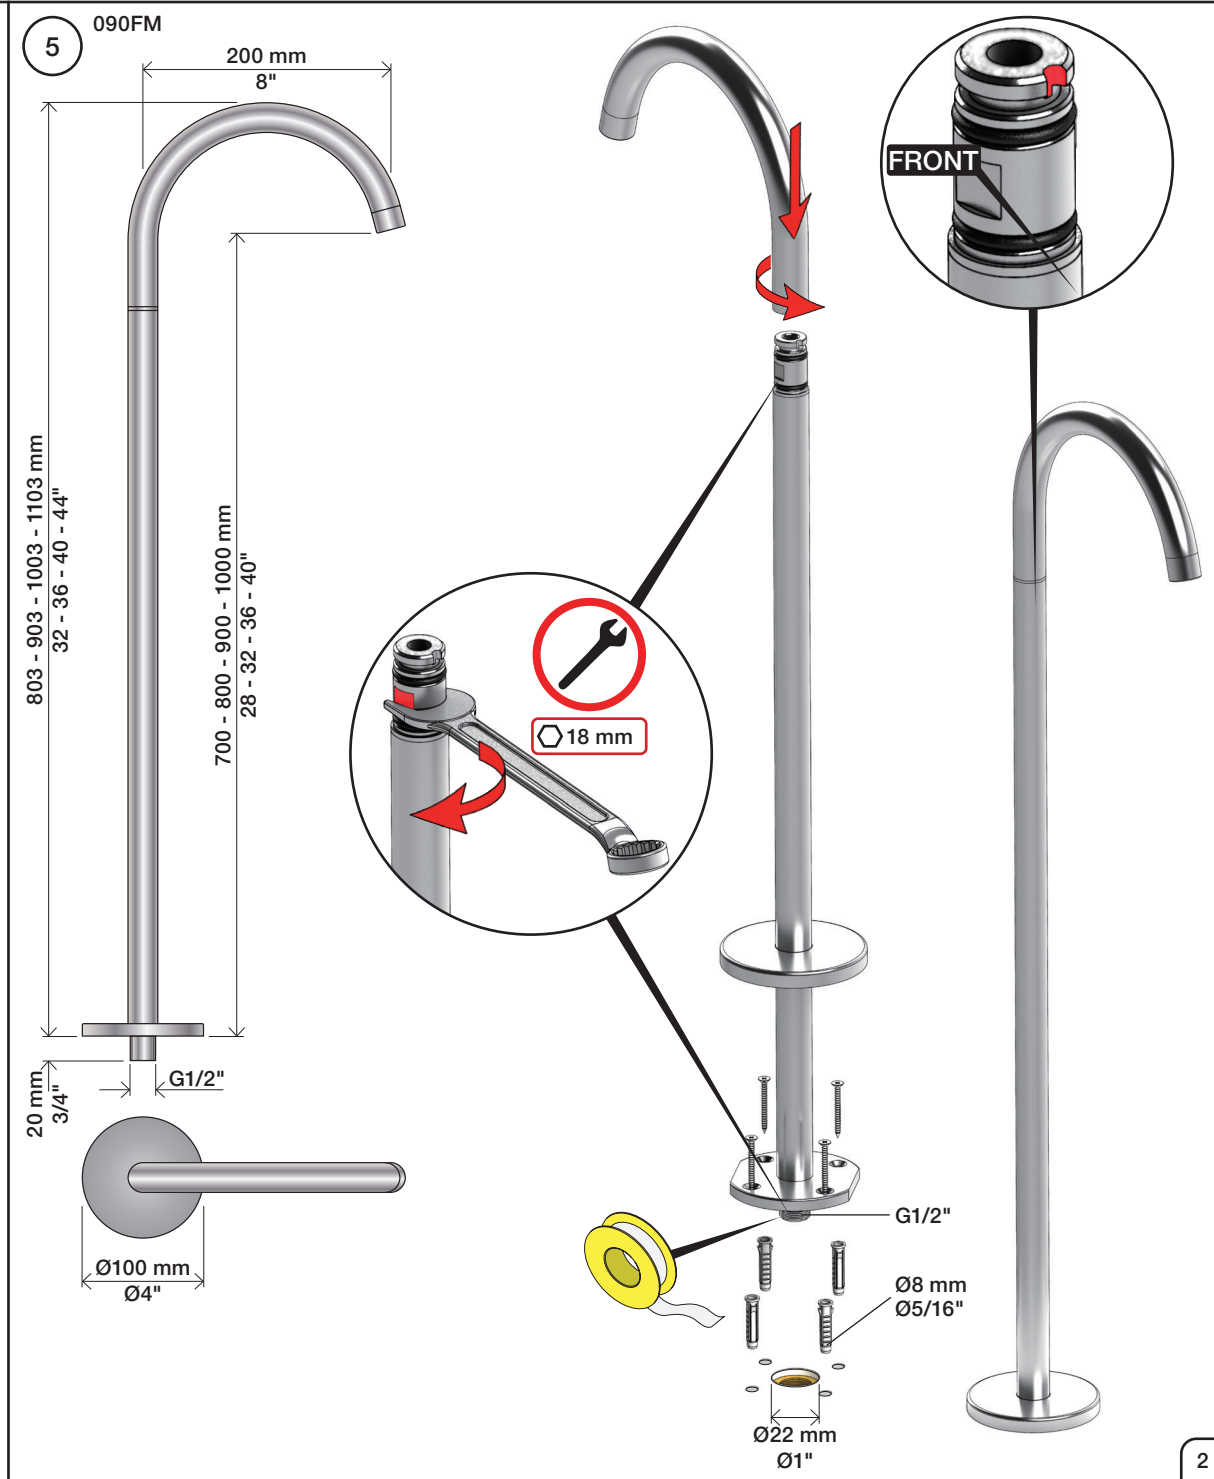

VOLA 090, 090A, 090B:  
 VOLA 090C, 090D, 090E:  
 VOLA 090G, 090H, 090I, 090V:

1 - 4

VOLA 090FM:

5

Fitting instruction      Monteringsvægledning  
 Montageanleitung      Montage hanledning  
 Monteringsvejledning    Manuel de montage

04/00045  
 04/00109

www.vola.com

mnt\_090\_V4\_40999824  
 21-11-2023

mm:	Ø	H	D	h
090	19	210	200	145
090A	19	110	85	40
090B	19	185	100	114
090C	24	185	100	114
090D	24	220	200	130
090E	24	170	200	65
090G	19	185	140	105
090H	19	265	220	155
090I	19	325	220	215
090V	19	355	145	270

Inches:	Ø	H	D	h
090	3/4"	8 1/4"	8"	5 3/4"
090A	3/4"	4 1/4"	3 1/2"	1 1/2"
090B	3/4"	7"	4"	4 1/2"
090C	1"	7"	4"	4 1/2"
090D	1"	8 3/4"	8"	5"
090E	1"	6 3/4"	8"	2 1/2"
090G	3/4"	7"	5 1/2"	4"
090H	3/4"	10 1/2"	8 5/8"	6"
090I	3/4"	12 3/4"	8 5/8"	8 1/2"
090V	3/4"	14"	5 3/4"	10 1/2"

634D-40\* - Oct. 2014:  
 Not backward compatible.  
 Nicht abwärtskompatibel.  
 Ikke bagudkompatibel.  
 Inte bakåtcompatibel.  
 Niet achterwaarts compatibel.  
 Pas rétrocompatible.

VR090D/C: VR623, VR624C, 4xVR631, VR1902  
 VR090D/C-40: VR623, VR624C, 2xVR631, 2xVR632, VR1902  
 VR437: VR98, 2xVR444, VR450, VR451