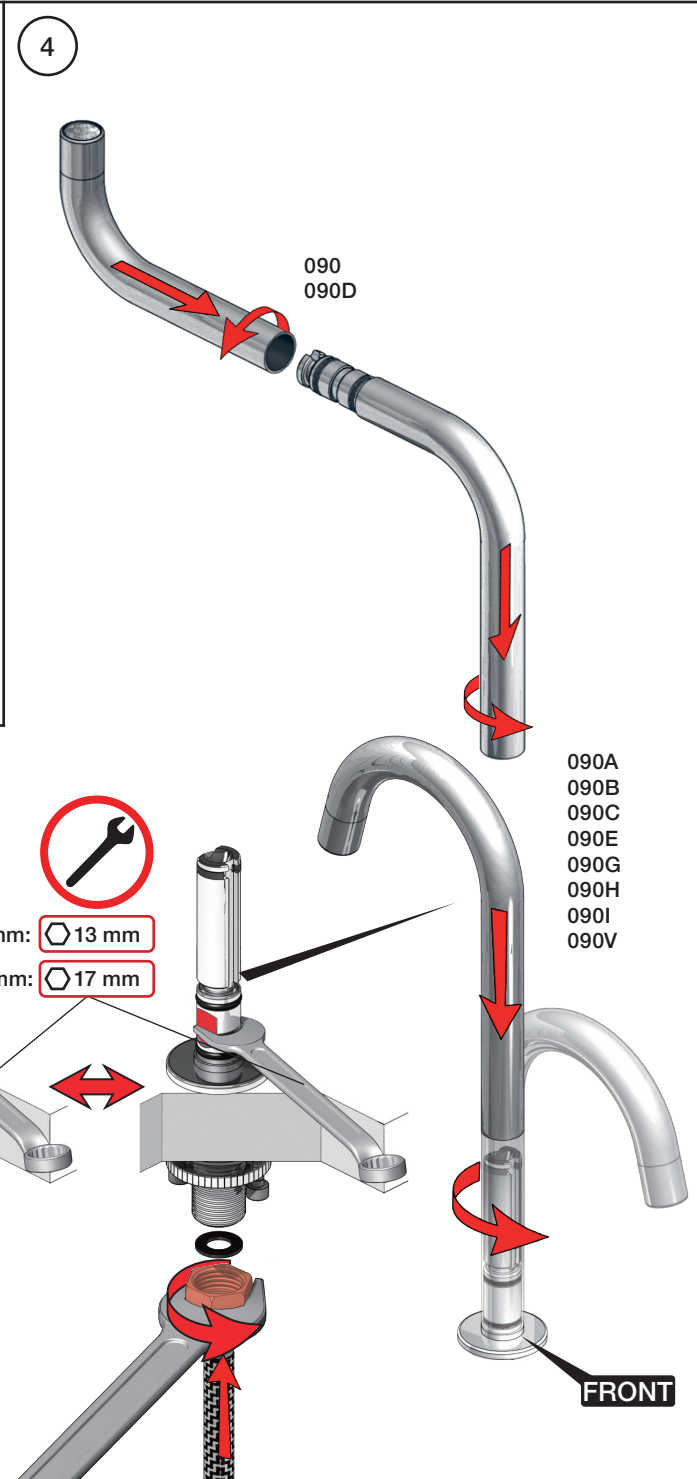

VOLA 090, 090A, 090B:  
 VOLA 090C, 090D, 090E:  
 VOLA 090G, 090H, 090I, 090V:

1 - 4

VOLA 090FM:

5

Fitting instruction      Monteringsvægledning  
 Montageanleitung      Montage hanledning  
 Monteringsvejledning    Manuel de montage

04/00045  
 04/00109

www.vola.com

mnt\_090\_V4\_40999824  
 21-11-2023

mm:	Ø	H	D	h
090	19	210	200	145
090A	19	110	85	40
090B	19	185	100	114
090C	24	185	100	114
090D	24	220	200	130
090E	24	170	200	65
090G	19	185	140	105
090H	19	265	220	155
090I	19	325	220	215
090V	19	355	145	270

Inches:	Ø	H	D	h
090	3/4"	8 1/4"	8"	5 3/4"
090A	3/4"	4 1/4"	3 1/2"	1 1/2"
090B	3/4"	7"	4"	4 1/2"
090C	1"	7"	4"	4 1/2"
090D	1"	8 3/4"	8"	5"
090E	1"	6 3/4"	8"	2 1/2"
090G	3/4"	7"	5 1/2"	4"
090H	3/4"	10 1/2"	8 5/8"	6"
090I	3/4"	12 3/4"	8 5/8"	8 1/2"
090V	3/4"	14"	5 3/4"	10 1/2"

634D-40\* - Oct. 2014:  
 Not backward compatible.  
 Nicht abwärtskompatibel.  
 Ikke bagudkompatibel.  
 Inte bakåtcompatibel.  
 Niet achterwaarts compatibel.  
 Pas rétrocompatible.

VR090D/C: VR623, VR624C, 4xVR631, VR1902  
 VR090D/C-40: VR623, VR624C, 2xVR631, 2xVR632, VR1902  
 VR437: VR98, 2xVR444, VR450, VR451