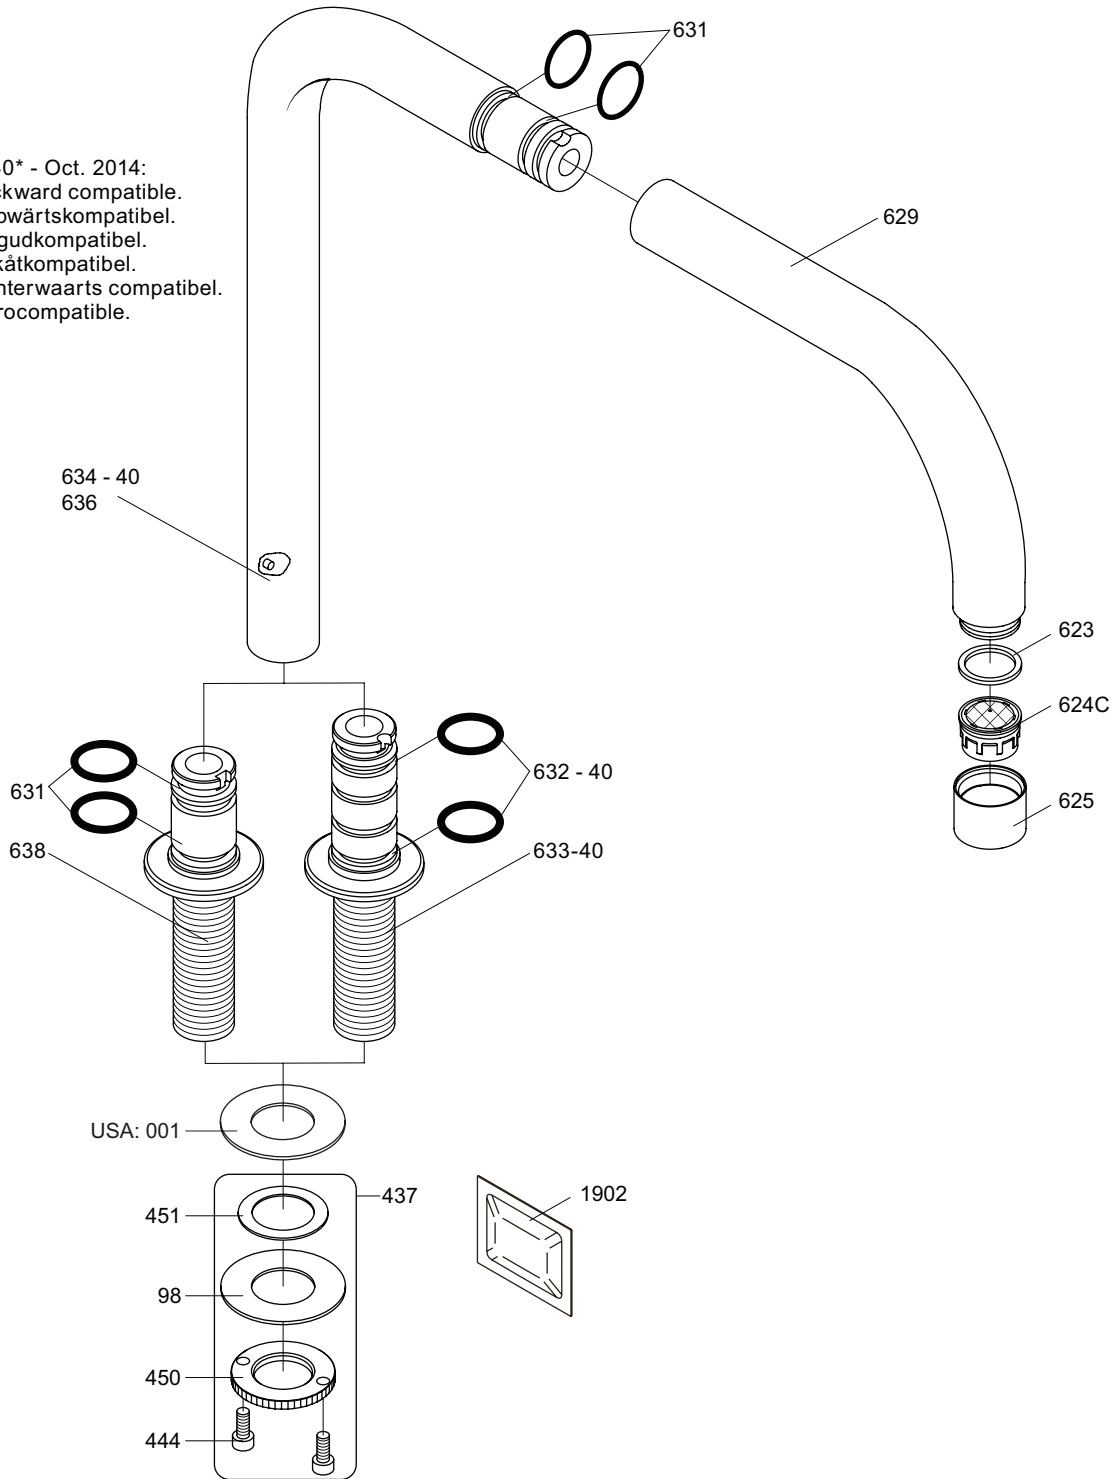

VOLA 090, 090A, 090B:  
 VOLA 090C, 090D, 090E:  
 VOLA 090G, 090H, 090I, 090V:

1 - 4

VOLA 090FM:

5

Fitting instruction      Monteringsvægledning  
 Montageanleitung      Montage hanledning  
 Monteringsvejledning    Manuel de montage

04/00045  
 04/00109

www.vola.com

mnt\_090\_V4\_40999824  
 21-11-2023

mm:	Ø	H	D	h
090	19	210	200	145
090A	19	110	85	40
090B	19	185	100	114
090C	24	185	100	114
090D	24	220	200	130
090E	24	170	200	65
090G	19	185	140	105
090H	19	265	220	155
090I	19	325	220	215
090V	19	355	145	270

Inches:	Ø	H	D	h
090	3/4"	8 1/4"	8"	5 3/4"
090A	3/4"	4 1/4"	3 1/2"	1 1/2"
090B	3/4"	7"	4"	4 1/2"
090C	1"	7"	4"	4 1/2"
090D	1"	8 3/4"	8"	5"
090E	1"	6 3/4"	8"	2 1/2"
090G	3/4"	7"	5 1/2"	4"
090H	3/4"	10 1/2"	8 5/8"	6"
090I	3/4"	12 3/4"	8 5/8"	8 1/2"
090V	3/4"	14"	5 3/4"	10 1/2"

634D-40\* - Oct. 2014:  
 Not backward compatible.  
 Nicht abwärtskompatibel.  
 Ikke bagudkompatibel.  
 Inte bakåtcompatibel.  
 Niet achterwaarts compatibel.  
 Pas rétrocompatible.

VR090D/C: VR623, VR624C, 4xVR631, VR1902  
 VR090D/C-40: VR623, VR624C, 2xVR631, 2xVR632, VR1902  
 VR437: VR98, 2xVR444, VR450, VR451