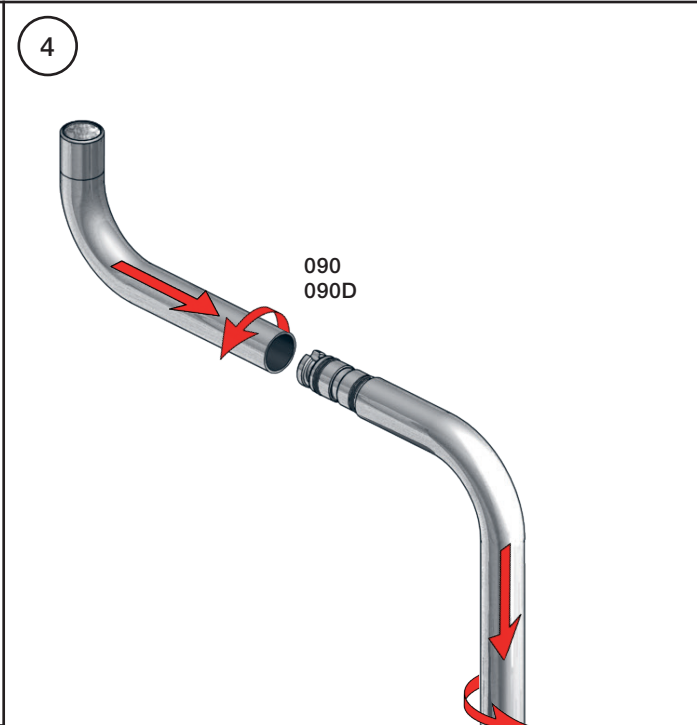

VOLA 090, 090A, 090B:
 VOLA 090C, 090D, 090E:
 VOLA 090G, 090H, 090I, 090V:

1 - 4

VOLA 090FM:

5

Fitting instruction Monteringsvægledning
 Montageanleitung Montage hanledning
 Monteringsvejledning Manuel de montage

04/00045
 04/00109

www.vola.com

vola

mnt_090_V4_40999824
 21-11-2023

mm:	Ø	H	D	h
090	19	210	200	145
090A	19	110	85	40
090B	19	185	100	114
090C	24	185	100	114
090D	24	220	200	130
090E	24	170	200	65
090G	19	185	140	105
090H	19	265	220	155
090I	19	325	220	215
090V	19	355	145	270

Inches:	Ø	H	D	h
090	3/4"	8 1/4"	8"	5 3/4"
090A	3/4"	4 1/4"	3 1/2"	1 1/2"
090B	3/4"	7"	4"	4 1/2"
090C	1"	7"	4"	4 1/2"
090D	1"	8 3/4"	8"	5"
090E	1"	6 3/4"	8"	2 1/2"
090G	3/4"	7"	5 1/2"	4"
090H	3/4"	10 1/2"	8 5/8"	6"
090I	3/4"	12 3/4"	8 5/8"	8 1/2"
090V	3/4"	14"	5 3/4"	10 1/2"