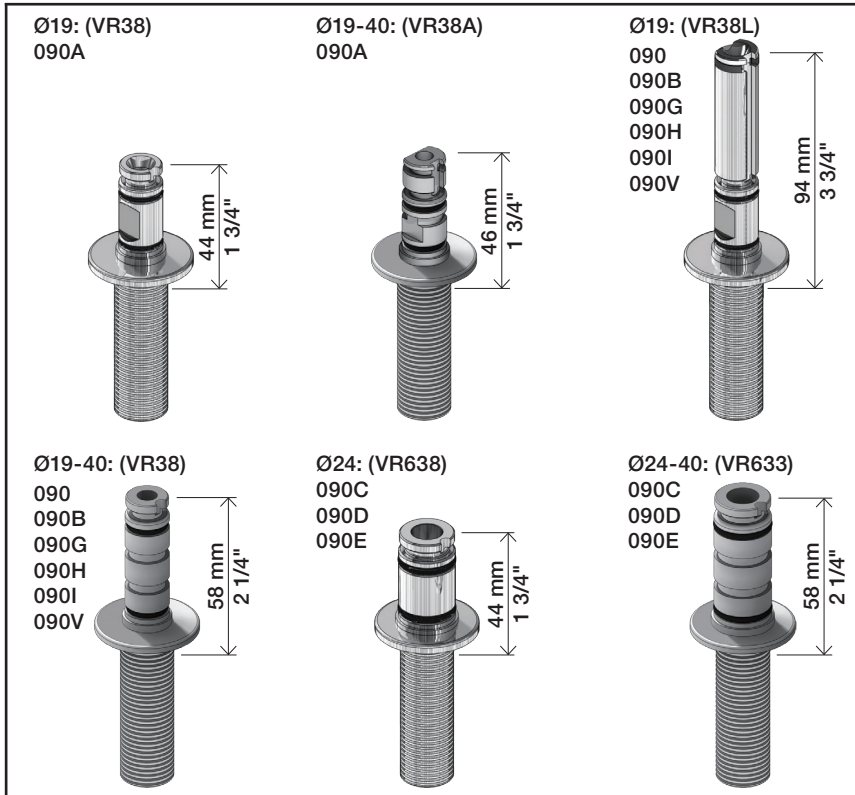

VOLA 090, 090A, 090B:
 VOLA 090C, 090D, 090E:
 VOLA 090G, 090H, 090I, 090V:

1 - 4

VOLA 090FM:

5

Fitting instruction Monteringsvægledning
 Montageanleitung Montage hanledning
 Monteringsvejledning Manuel de montage

04/00045
 04/00109

www.vola.com

vola

mnt_090_V4_40999824
 21-11-2023

mm:	Ø	H	D	h
090	19	210	200	145
090A	19	110	85	40
090B	19	185	100	114
090C	24	185	100	114
090D	24	220	200	130
090E	24	170	200	65
090G	19	185	140	105
090H	19	265	220	155
090I	19	325	220	215
090V	19	355	145	270

Inches:	Ø	H	D	h
090	3/4"	8 1/4"	8"	5 3/4"
090A	3/4"	4 1/4"	3 1/2"	1 1/2"
090B	3/4"	7"	4"	4 1/2"
090C	1"	7"	4"	4 1/2"
090D	1"	8 3/4"	8"	5"
090E	1"	6 3/4"	8"	2 1/2"
090G	3/4"	7"	5 1/2"	4"
090H	3/4"	10 1/2"	8 5/8"	6"
090I	3/4"	12 3/4"	8 5/8"	8 1/2"
090V	3/4"	14"	5 3/4"	10 1/2"