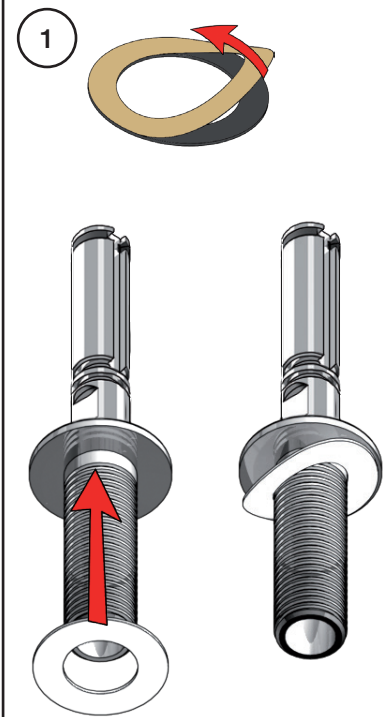

VOLA 090, 090A, 090B:
 VOLA 090C, 090D, 090E:
 VOLA 090G, 090H, 090I, 090V:

1 - 4

VOLA 090FM:

5

Fitting instruction Monteringsvægledning
 Montageanleitung Montage hanledning
 Monteringsvejledning Manuel de montage

04/00045
 04/00109

www.vola.com

vola

mnt_090_V4_40999824
 21-11-2023

mm:	Ø	H	D	h
090	19	210	200	145
090A	19	110	85	40
090B	19	185	100	114
090C	24	185	100	114
090D	24	220	200	130
090E	24	170	200	65
090G	19	185	140	105
090H	19	265	220	155
090I	19	325	220	215
090V	19	355	145	270

Inches:	Ø	H	D	h
090	3/4"	8 1/4"	8"	5 3/4"
090A	3/4"	4 1/4"	3 1/2"	1 1/2"
090B	3/4"	7"	4"	4 1/2"
090C	1"	7"	4"	4 1/2"
090D	1"	8 3/4"	8"	5"
090E	1"	6 3/4"	8"	2 1/2"
090G	3/4"	7"	5 1/2"	4"
090H	3/4"	10 1/2"	8 5/8"	6"
090I	3/4"	12 3/4"	8 5/8"	8 1/2"
090V	3/4"	14"	5 3/4"	10 1/2"