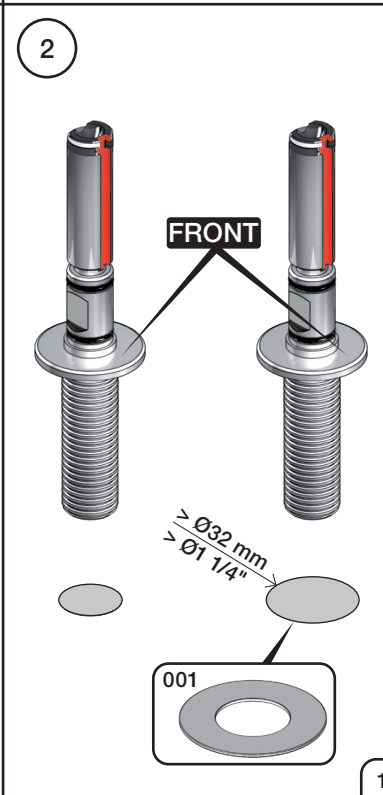

VOLA 090, 090A, 090B:
 VOLA 090C, 090D, 090E:
 VOLA 090G, 090H, 090I, 090V:

1 - 4

VOLA 090FM:

5

Fitting instruction Monteringsvægledning
 Montageanleitung Montage hanledning
 Monteringsvejledning Manuel de montage

04/00045
 04/00109

www.vola.com

vola

mnt_090_V4_40999824
 21-11-2023

mm:	Ø	H	D	h
090	19	210	200	145
090A	19	110	85	40
090B	19	185	100	114
090C	24	185	100	114
090D	24	220	200	130
090E	24	170	200	65
090G	19	185	140	105
090H	19	265	220	155
090I	19	325	220	215
090V	19	355	145	270

Inches:	Ø	H	D	h
090	3/4"	8 1/4"	8"	5 3/4"
090A	3/4"	4 1/4"	3 1/2"	1 1/2"
090B	3/4"	7"	4"	4 1/2"
090C	1"	7"	4"	4 1/2"
090D	1"	8 3/4"	8"	5"
090E	1"	6 3/4"	8"	2 1/2"
090G	3/4"	7"	5 1/2"	4"
090H	3/4"	10 1/2"	8 5/8"	6"
090I	3/4"	12 3/4"	8 5/8"	8 1/2"
090V	3/4"	14"	5 3/4"	10 1/2"