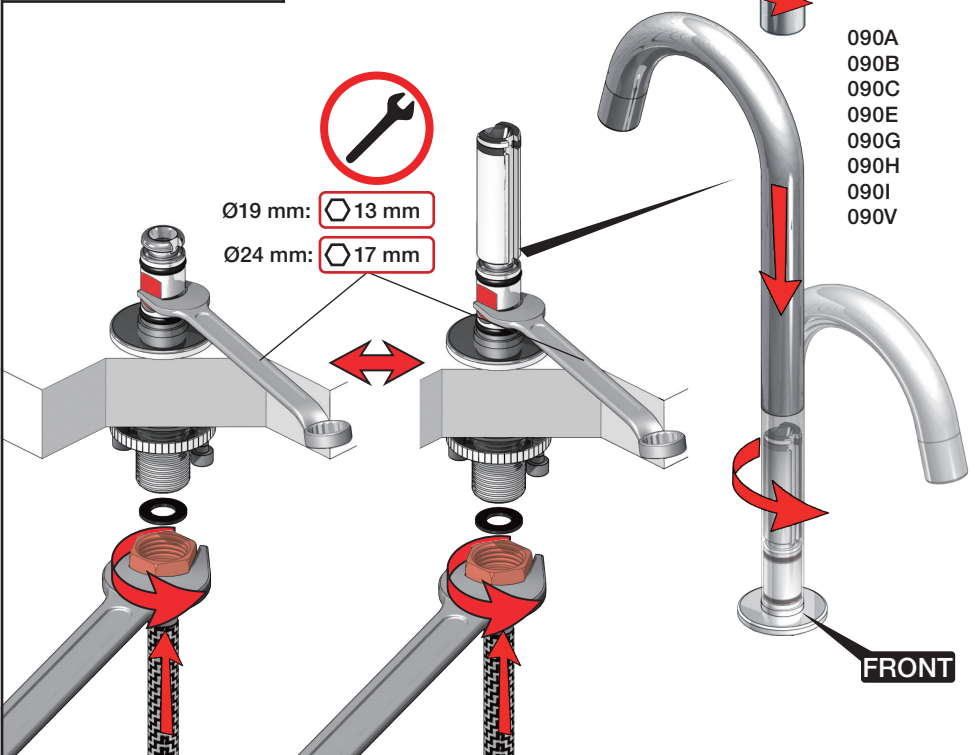

VOLA 090, 090A, 090B:
 VOLA 090C, 090D, 090E:
 VOLA 090G, 090H, 090I, 090V:

1 - 4

VOLA 090FM:

5

Fitting instruction Monteringsvægledning
 Montageanleitung Montage hanledning
 Monteringsvejledning Manuel de montage

04/00045
 04/00109

www.vola.com

vola

mnt_090_V4_40999824
 21-11-2023

mm:	Ø	H	D	h
090	19	210	200	145
090A	19	110	85	40
090B	19	185	100	114
090C	24	185	100	114
090D	24	220	200	130
090E	24	170	200	65
090G	19	185	140	105
090H	19	265	220	155
090I	19	325	220	215
090V	19	355	145	270

Inches:	Ø	H	D	h
090	3/4"	8 1/4"	8"	5 3/4"
090A	3/4"	4 1/4"	3 1/2"	1 1/2"
090B	3/4"	7"	4"	4 1/2"
090C	1"	7"	4"	4 1/2"
090D	1"	8 3/4"	8"	5"
090E	1"	6 3/4"	8"	2 1/2"
090G	3/4"	7"	5 1/2"	4"
090H	3/4"	10 1/2"	8 5/8"	6"
090I	3/4"	12 3/4"	8 5/8"	8 1/2"
090V	3/4"	14"	5 3/4"	10 1/2"