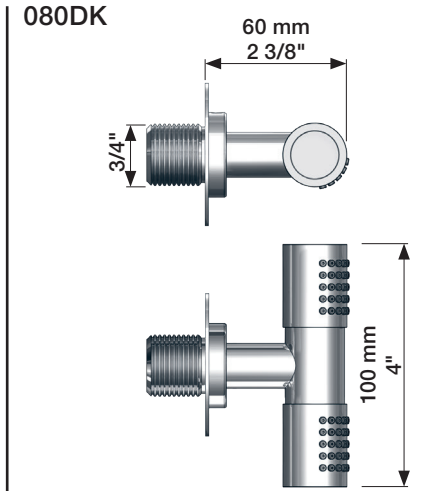

VOLA 080, 080D, 080DK, 080K, 080W

Fitting instruction
 Montageanleitung
 Monteringsvejledning
 Monteringsvægledning
 Montage hanleiding
 Manuel de montage

| Data | Bar: | 1 | 2 | 3 | 4 | 5 |
|---|------------------|-----|-----|-----|-----|-----|
| 081/081K | (l/min) | 8 | 12 | 14 | 17 | 19 |
| | (Gal/min) | 2.1 | 3.2 | 3.7 | 4.5 | 5.0 |
| 081D | (l/min) | 14 | 20 | 25 | 29 | 32 |
| | (Gal/min) | 3.7 | 5.3 | 6.6 | 7.7 | 8.5 |
| 080W | (l/min) | 23 | 33 | 40 | 46 | 52 |
| | (Gal/min) | 6.1 | 8.6 | 11 | 12 | 14 |
|  | Max. 65°C. 150°F | | | | | |

VR161:
 VR161K: 7 l/min - 1.8 Gal/min
 VR161D: 9 l/min - 2.5 Gal/min
 VR161F: 14 l/min - 3.7 Gal/min

080W: Min. flow: 14 l/min - 3.7 Gal/min.

www.vola.com

mnt_080_V1_40998355

5 705230 341507

vola

Extension
Verlängerung

Forlængerdele
Förlängning

Verlængstukken
Modification

T Min. 3 mm
Max. 65 mm

Y Min. 48 mm
Max. 110 mm

| T | Y | VR2019/2020 |
|------------|-------------|-------------|
| 3 - 15 mm | 110 - 98 mm | Std. |
| 15 - 25 mm | 98 - 88 mm | +10 |
| 25 - 35 mm | 88 - 78 mm | +20 |
| 35 - 45 mm | 78 - 68 mm | +30 |
| 45 - 55 mm | 68 - 58 mm | +40 |
| 55 - 65 mm | 58 - 48 mm | +50 |