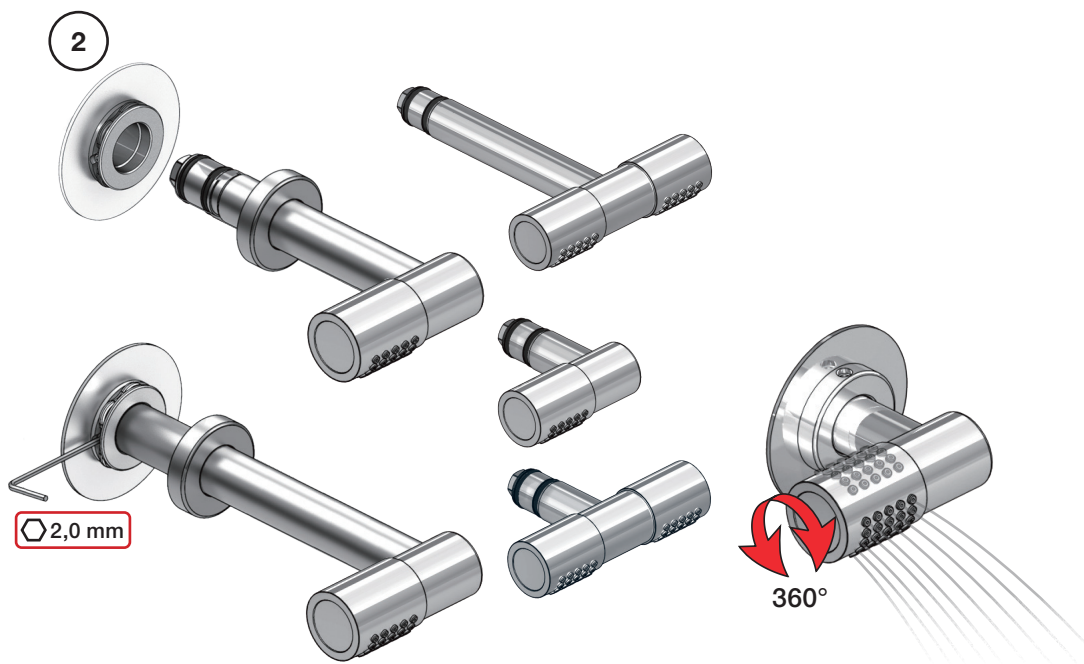

VOLA 080, 080D, 080DK, 080K, 080W

Fitting instruction
 Montageanleitung
 Monteringsvejledning
 Monteringsvægledning
 Montage hanleiding
 Manuel de montage

| Data | Bar: | 1 | 2 | 3 | 4 | 5 |
|---|------------------|-----|-----|-----|-----|-----|
| 081/081K | (l/min) | 8 | 12 | 14 | 17 | 19 |
| | (Gal/min) | 2.1 | 3.2 | 3.7 | 4.5 | 5.0 |
| 081D | (l/min) | 14 | 20 | 25 | 29 | 32 |
| | (Gal/min) | 3.7 | 5.3 | 6.6 | 7.7 | 8.5 |
| 080W | (l/min) | 23 | 33 | 40 | 46 | 52 |
| | (Gal/min) | 6.1 | 8.6 | 11 | 12 | 14 |
|  | Max. 65°C. 150°F | | | | | |

VR161:
 VR161K: 7 l/min - 1.8 Gal/min
 VR161D: 9 l/min - 2.5 Gal/min
 VR161F: 14 l/min - 3.7 Gal/min

080W: Min. flow: 14 l/min - 3.7 Gal/min.

www.vola.com

mnt_080_V1_40998355

5 705230 341507

vola

Extension
Verlängerung

Forlængerdele
Förlängning

Verlængstukken
Modification

T Min. 3 mm
Max. 65 mm

Y Min. 48 mm
Max. 110 mm

| T | Y | VR2019/2020 |
|------------|-------------|-------------|
| 3 - 15 mm | 110 - 98 mm | Std. |
| 15 - 25 mm | 98 - 88 mm | +10 |
| 25 - 35 mm | 88 - 78 mm | +20 |
| 35 - 45 mm | 78 - 68 mm | +30 |
| 45 - 55 mm | 68 - 58 mm | +40 |
| 55 - 65 mm | 58 - 48 mm | +50 |