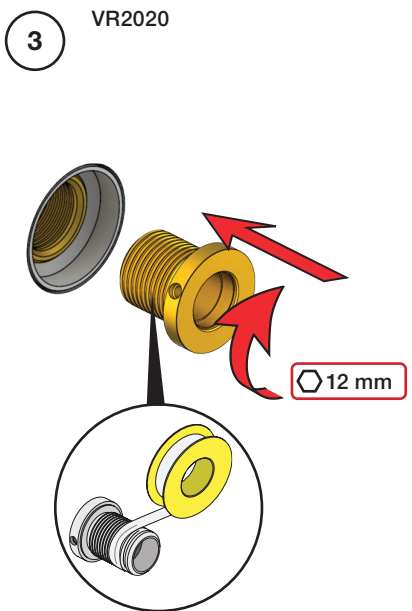

VOLA 080, 080D, 080DK, 080K, 080W

Fitting instruction
 Montageanleitung
 Monteringsvejledning
 Monteringsvægledning
 Montage hanleiding
 Manuel de montage

| Data | Bar: | 1 | 2 | 3 | 4 | 5 |
|---|------------------|-----|-----|-----|-----|-----|
| 081/081K | (l/min) | 8 | 12 | 14 | 17 | 19 |
| | (Gal/min) | 2.1 | 3.2 | 3.7 | 4.5 | 5.0 |
| 081D | (l/min) | 14 | 20 | 25 | 29 | 32 |
| | (Gal/min) | 3.7 | 5.3 | 6.6 | 7.7 | 8.5 |
| 080W | (l/min) | 23 | 33 | 40 | 46 | 52 |
| | (Gal/min) | 6.1 | 8.6 | 11 | 12 | 14 |
|  | Max. 65°C. 150°F | | | | | |

Forlængerdele
Förlängning

Verlængstukken
Modification

T Min. 3 mm
Max. 65 mm

Y Min. 48 mm
Max. 110 mm

| T | Y | VR2019/2020 |
|------------|-------------|-------------|
| 3 - 15 mm | 110 - 98 mm | Std. |
| 15 - 25 mm | 98 - 88 mm | +10 |
| 25 - 35 mm | 88 - 78 mm | +20 |
| 35 - 45 mm | 78 - 68 mm | +30 |
| 45 - 55 mm | 68 - 58 mm | +40 |
| 55 - 65 mm | 58 - 48 mm | +50 |