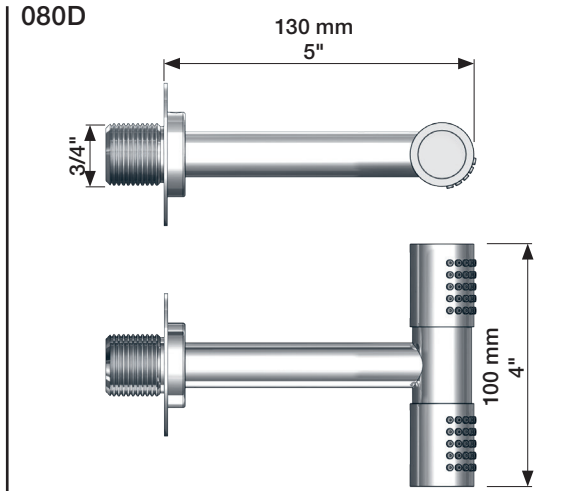

VOLA 080, 080D, 080DK, 080K, 080W

Fitting instruction
 Montageanleitung
 Monteringsvejledning
 Monteringsvægledning
 Montage hanleiding
 Manuel de montage

| Data | Bar: | 1 | 2 | 3 | 4 | 5 |
|---|------------------|-----|-----|-----|-----|-----|
| 081/081K | (l/min) | 8 | 12 | 14 | 17 | 19 |
| | (Gal/min) | 2.1 | 3.2 | 3.7 | 4.5 | 5.0 |
| 081D | (l/min) | 14 | 20 | 25 | 29 | 32 |
| | (Gal/min) | 3.7 | 5.3 | 6.6 | 7.7 | 8.5 |
| 080W | (l/min) | 23 | 33 | 40 | 46 | 52 |
| | (Gal/min) | 6.1 | 8.6 | 11 | 12 | 14 |
|  | Max. 65°C. 150°F | | | | | |

VR161:
 VR161K: 7 l/min - 1.8 Gal/min
 VR161D: 9 l/min - 2.5 Gal/min
 VR161F: 14 l/min - 3.7 Gal/min

080W: Min. flow: 14 l/min - 3.7 Gal/min.

www.vola.com

mnt_080_V1_40998355

5 705230 341507

vola

Extension
Verlängerung

Forlængerdele
Förlängning

Verlængstukken
Modification

T Min. 3 mm
Max. 65 mm

Y Min. 48 mm
Max. 110 mm

| T | Y | VR2019/2020 |
|------------|-------------|-------------|
| 3 - 15 mm | 110 - 98 mm | Std. |
| 15 - 25 mm | 98 - 88 mm | +10 |
| 25 - 35 mm | 88 - 78 mm | +20 |
| 35 - 45 mm | 78 - 68 mm | +30 |
| 45 - 55 mm | 68 - 58 mm | +40 |
| 55 - 65 mm | 58 - 48 mm | +50 |