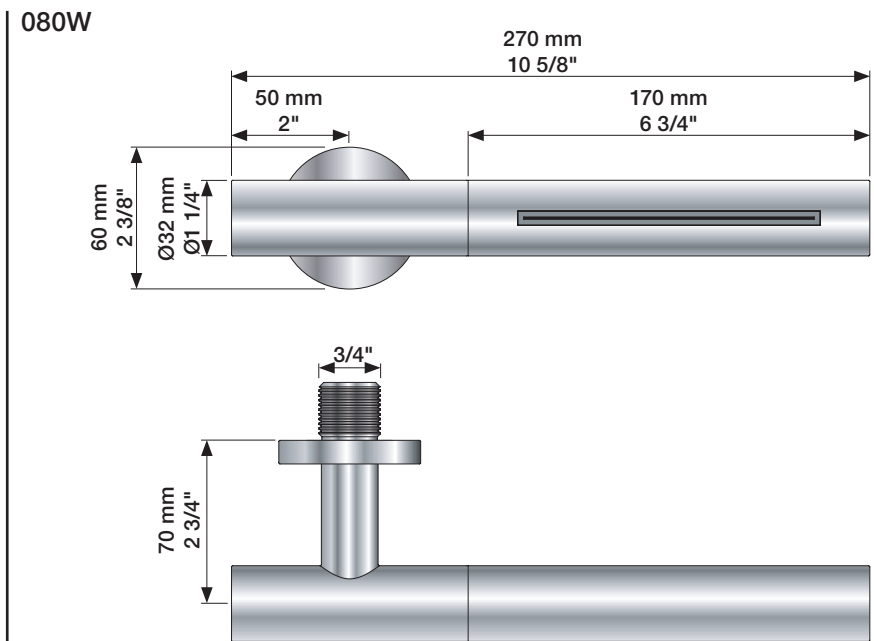

VOLA 080, 080D, 080DK, 080K, 080W

Fitting instruction
 Montageanleitung
 Monteringsvejledning
 Monteringsvægledning
 Montage hanleiding
 Manuel de montage

| Data | Bar: | 1 | 2 | 3 | 4 | 5 |
|---|------------------|-----|-----|-----|-----|-----|
| 081/081K | (l/min) | 8 | 12 | 14 | 17 | 19 |
| | (Gal/min) | 2.1 | 3.2 | 3.7 | 4.5 | 5.0 |
| 081D | (l/min) | 14 | 20 | 25 | 29 | 32 |
| | (Gal/min) | 3.7 | 5.3 | 6.6 | 7.7 | 8.5 |
| 080W | (l/min) | 23 | 33 | 40 | 46 | 52 |
| | (Gal/min) | 6.1 | 8.6 | 11 | 12 | 14 |
|  | Max. 65°C. 150°F | | | | | |

VR161:
 VR161K: 7 l/min - 1.8 Gal/min
 VR161D: 9 l/min - 2.5 Gal/min
 VR161F: 14 l/min - 3.7 Gal/min

080W: Min. flow: 14 l/min - 3.7 Gal/min.

www.vola.com

mnt_080_V1_40998355

5 705230 341507

vola

Extension
Verlängerung

Forlængerdele
Förlängning

Verlængstukken
Modification

T Min. 3 mm
Max. 65 mm

Y Min. 48 mm
Max. 110 mm

| T | Y | VR2019/2020 |
|------------|-------------|-------------|
| 3 - 15 mm | 110 - 98 mm | Std. |
| 15 - 25 mm | 98 - 88 mm | +10 |
| 25 - 35 mm | 88 - 78 mm | +20 |
| 35 - 45 mm | 78 - 68 mm | +30 |
| 45 - 55 mm | 68 - 58 mm | +40 |
| 55 - 65 mm | 58 - 48 mm | +50 |