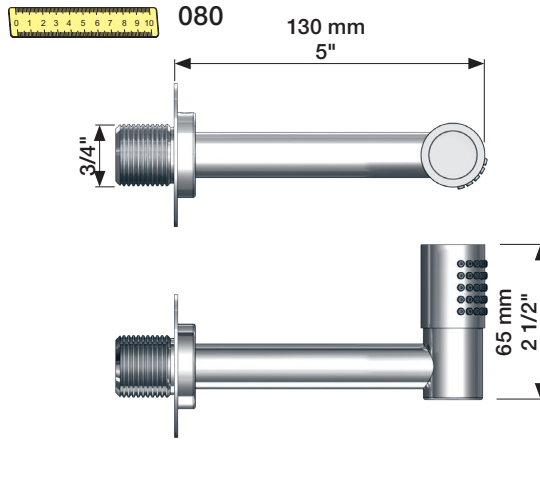

VOLA 080, 080D, 080DK, 080K, 080W

Fitting instruction
 Montageanleitung
 Monteringsvejledning
 Monteringsvægledning
 Montage hanleiding
 Manuel de montage

| Data | Bar: | 1 | 2 | 3 | 4 | 5 |
|---|------------------|-----|-----|-----|-----|-----|
| 081/081K | (l/min) | 8 | 12 | 14 | 17 | 19 |
| | (Gal/min) | 2.1 | 3.2 | 3.7 | 4.5 | 5.0 |
| 081D | (l/min) | 14 | 20 | 25 | 29 | 32 |
| | (Gal/min) | 3.7 | 5.3 | 6.6 | 7.7 | 8.5 |
| 080W | (l/min) | 23 | 33 | 40 | 46 | 52 |
| | (Gal/min) | 6.1 | 8.6 | 11 | 12 | 14 |
|  | Max. 65°C. 150°F | | | | | |

VR161:
 VR161K: 7 l/min - 1.8 Gal/min
 VR161D: 9 l/min - 2.5 Gal/min
 VR161F: 14 l/min - 3.7 Gal/min

080W: Min. flow: 14 l/min - 3.7 Gal/min.

www.vola.com

mnt_080_V1_40998355

5 705230 341507

vola

Extension
Verlängerung

Forlængerdele
Förlängning

Verlængstukken
Modification

T Min. 3 mm
Max. 65 mm

Y Min. 48 mm
Max. 110 mm

| T | Y | VR2019/2020 |
|------------|-------------|-------------|
| 3 - 15 mm | 110 - 98 mm | Std. |
| 15 - 25 mm | 98 - 88 mm | +10 |
| 25 - 35 mm | 88 - 78 mm | +20 |
| 35 - 45 mm | 78 - 68 mm | +30 |
| 45 - 55 mm | 68 - 58 mm | +40 |
| 55 - 65 mm | 58 - 48 mm | +50 |