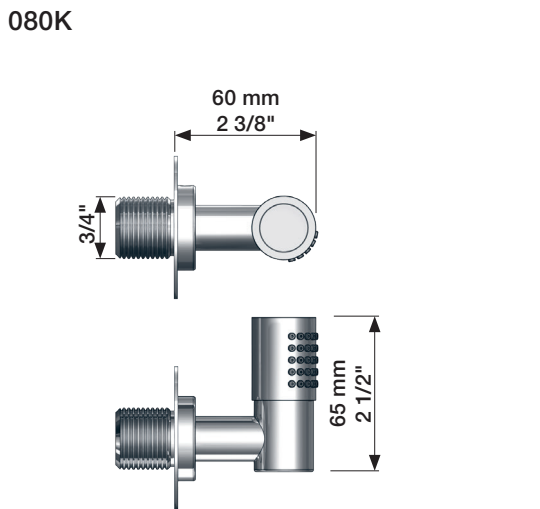

VOLA 080, 080D, 080DK, 080K, 080W

Fitting instruction
 Montageanleitung
 Monteringsvejledning
 Monteringsvægledning
 Montage hanleiding
 Manuel de montage

| Data | Bar: | 1 | 2 | 3 | 4 | 5 |
|---|------------------|-----|-----|-----|-----|-----|
| 081/081K | (l/min) | 8 | 12 | 14 | 17 | 19 |
| | (Gal/min) | 2.1 | 3.2 | 3.7 | 4.5 | 5.0 |
| 081D | (l/min) | 14 | 20 | 25 | 29 | 32 |
| | (Gal/min) | 3.7 | 5.3 | 6.6 | 7.7 | 8.5 |
| 080W | (l/min) | 23 | 33 | 40 | 46 | 52 |
| | (Gal/min) | 6.1 | 8.6 | 11 | 12 | 14 |
|  | Max. 65°C. 150°F | | | | | |

VR161:
 VR161K: 7 l/min - 1.8 Gal/min
 VR161D: 9 l/min - 2.5 Gal/min
 VR161F: 14 l/min - 3.7 Gal/min

080W: Min. flow: 14 l/min - 3.7 Gal/min.

www.vola.com

mnt_080_V1_40998355

5 705230 341507

vola

Extension
Verlängerung

Forlængerdele
Förlängning

Verlængstukken
Modification

T Min. 3 mm
Max. 65 mm

Y Min. 48 mm
Max. 110 mm

| T | Y | VR2019/2020 |
|------------|-------------|-------------|
| 3 - 15 mm | 110 - 98 mm | Std. |
| 15 - 25 mm | 98 - 88 mm | +10 |
| 25 - 35 mm | 88 - 78 mm | +20 |
| 35 - 45 mm | 78 - 68 mm | +30 |
| 45 - 55 mm | 68 - 58 mm | +40 |
| 55 - 65 mm | 58 - 48 mm | +50 |