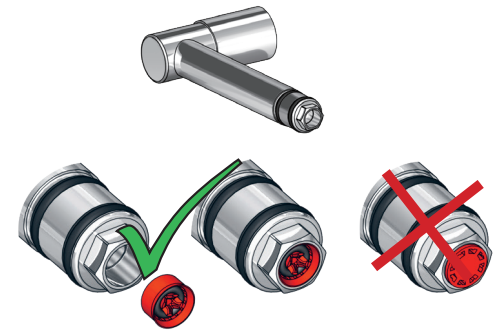

VOLA 080, 080D, 080DK, 080K, 080W

Fitting instruction
 Montageanleitung
 Monteringsvejledning
 Monteringsvægledning
 Montage hanleiding
 Manuel de montage

| Data | Bar: | 1 | 2 | 3 | 4 | 5 |
|---|------------------|-----|-----|-----|-----|-----|
| 081/081K | (l/min) | 8 | 12 | 14 | 17 | 19 |
| | (Gal/min) | 2.1 | 3.2 | 3.7 | 4.5 | 5.0 |
| 081D | (l/min) | 14 | 20 | 25 | 29 | 32 |
| | (Gal/min) | 3.7 | 5.3 | 6.6 | 7.7 | 8.5 |
| 080W | (l/min) | 23 | 33 | 40 | 46 | 52 |
| | (Gal/min) | 6.1 | 8.6 | 11 | 12 | 14 |
|  | Max. 65°C. 150°F | | | | | |

VR161:
 VR161K: 7 l/min - 1.8 Gal/min
 VR161D: 9 l/min - 2.5 Gal/min
 VR161F: 14 l/min - 3.7 Gal/min

080W: Min. flow: 14 l/min - 3.7 Gal/min.

www.vola.com

mnt_080_V1_40998355

5 705230 341507

vola

Extension
Verlängerung