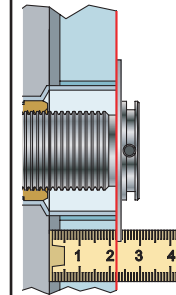

VOLA 080, 080D, 080DK, 080K, 080W

Fitting instruction
 Montageanleitung
 Monteringsvejledning
 Monteringsvægledning
 Montage hanleiding
 Manuel de montage

| Data | Bar: | 1 | 2 | 3 | 4 | 5 |
|---|------------------|-----|-----|-----|-----|-----|
| 081/081K | (l/min) | 8 | 12 | 14 | 17 | 19 |
| | (Gal/min) | 2.1 | 3.2 | 3.7 | 4.5 | 5.0 |
| 081D | (l/min) | 14 | 20 | 25 | 29 | 32 |
| | (Gal/min) | 3.7 | 5.3 | 6.6 | 7.7 | 8.5 |
| 080W | (l/min) | 23 | 33 | 40 | 46 | 52 |
| | (Gal/min) | 6.1 | 8.6 | 11 | 12 | 14 |
|  | Max. 65°C. 150°F | | | | | |

VR161:
 VR161K: 7 l/min - 1.8 Gal/min
 VR161D: 9 l/min - 2.5 Gal/min
 VR161F: 14 l/min - 3.7 Gal/min

080W: Min. flow: 14 l/min - 3.7 Gal/min.

www.vola.com

mnt_080_V1_40998355

5 705230 341507

vola

Extension
Verlängerung

Forlængerdele
Förlängning

Verlængstukken
Modification

T Min. 3 mm
Max. 65 mm

Y Min. 48 mm
Max. 110 mm

| T | Y | VR2019/2020 |
|------------|-------------|-------------|
| 3 - 15 mm | 110 - 98 mm | Std. |
| 15 - 25 mm | 98 - 88 mm | +10 |
| 25 - 35 mm | 88 - 78 mm | +20 |
| 35 - 45 mm | 78 - 68 mm | +30 |
| 45 - 55 mm | 68 - 58 mm | +40 |
| 55 - 65 mm | 58 - 48 mm | +50 |