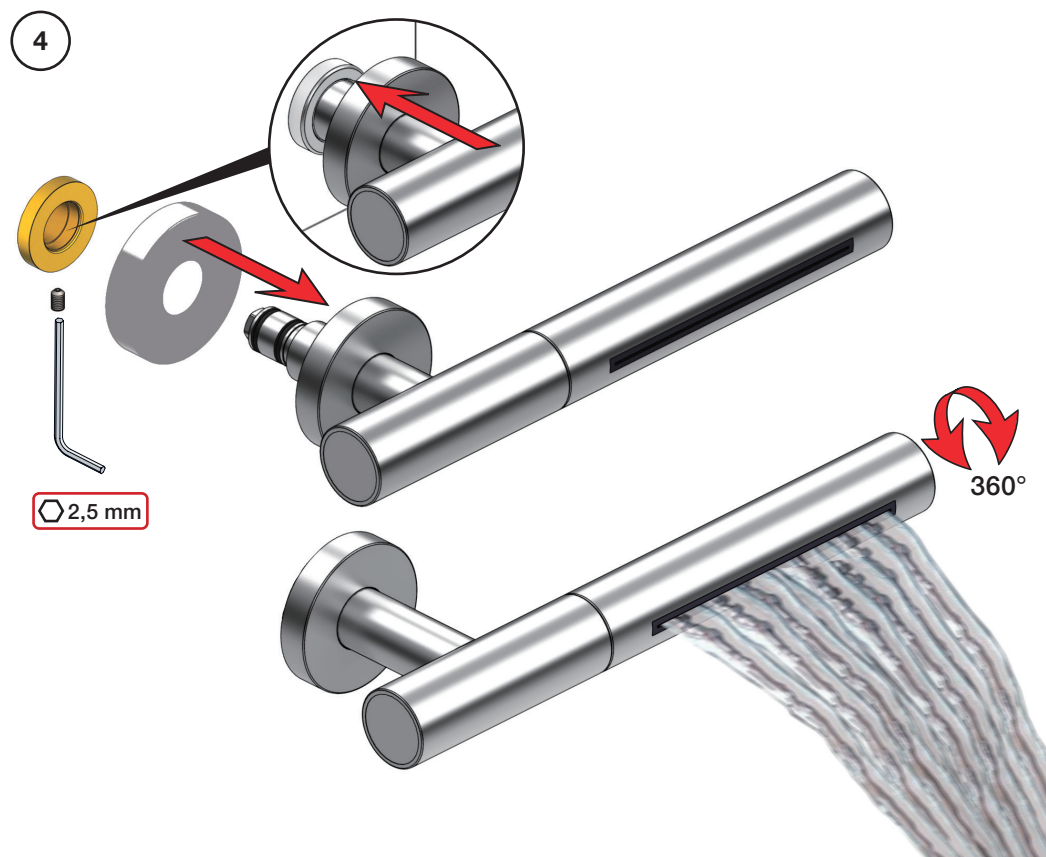

Forlængerdele
Förlängning

Verlængstukken
Modification

T Min. 3 mm
Max. 65 mm

Y Min. 48 mm
Max. 110 mm

| T | Y | VR2019/2020 |
|------------|-------------|-------------|
| 3 - 15 mm | 110 - 98 mm | Std. |
| 15 - 25 mm | 98 - 88 mm | +10 |
| 25 - 35 mm | 88 - 78 mm | +20 |
| 35 - 45 mm | 78 - 68 mm | +30 |
| 45 - 55 mm | 68 - 58 mm | +40 |
| 55 - 65 mm | 58 - 48 mm | +50 |