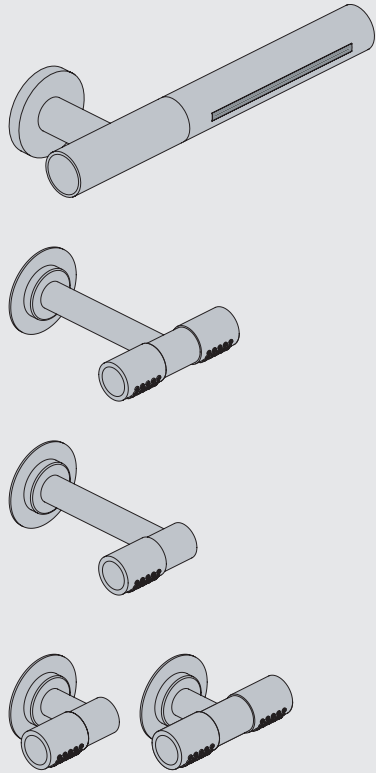

VOLA 080, 080D, 080DK, 080K, 080W

Fitting instruction
 Montageanleitung
 Monteringsvejledning
 Monteringsvægledning
 Montage hanleiding
 Manuel de montage

| Data | Bar: | 1 | 2 | 3 | 4 | 5 |
|---|------------------|-----|-----|-----|-----|-----|
| 081/081K | (l/min) | 8 | 12 | 14 | 17 | 19 |
| | (Gal/min) | 2.1 | 3.2 | 3.7 | 4.5 | 5.0 |
| 081D | (l/min) | 14 | 20 | 25 | 29 | 32 |
| | (Gal/min) | 3.7 | 5.3 | 6.6 | 7.7 | 8.5 |
| 080W | (l/min) | 23 | 33 | 40 | 46 | 52 |
| | (Gal/min) | 6.1 | 8.6 | 11 | 12 | 14 |
|  | Max. 65°C. 150°F | | | | | |

VR161:
 VR161K: 7 l/min - 1.8 Gal/min
 VR161D: 9 l/min - 2.5 Gal/min
 VR161F: 14 l/min - 3.7 Gal/min

080W: Min. flow: 14 l/min - 3.7 Gal/min.

www.vola.com

mnt_080_V1_40998355

5 705230 341507

vola

Extension
Verlängerung

Forlængerdele
Förlängning

Verlængstukken
Modification

T Min. 3 mm
Max. 65 mm

Y Min. 48 mm
Max. 110 mm

| T | Y | VR2019/2020 |
|------------|-------------|-------------|
| 3 - 15 mm | 110 - 98 mm | Std. |
| 15 - 25 mm | 98 - 88 mm | +10 |
| 25 - 35 mm | 88 - 78 mm | +20 |
| 35 - 45 mm | 78 - 68 mm | +30 |
| 45 - 55 mm | 68 - 58 mm | +40 |
| 55 - 65 mm | 58 - 48 mm | +50 |