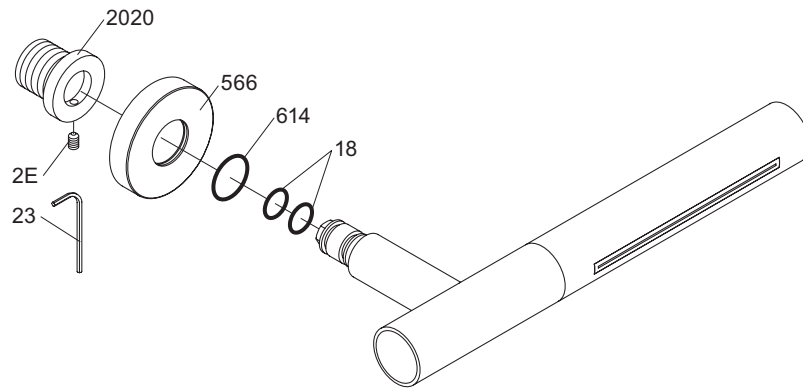

Lunavej 2
DK-8700 Horsens
Tlf : + 45 7023 5500
sales@vola.com
www.vola.com

VOLA 080W

Date
Mar. 15

Rev.
0

Sheet
SB 17.8