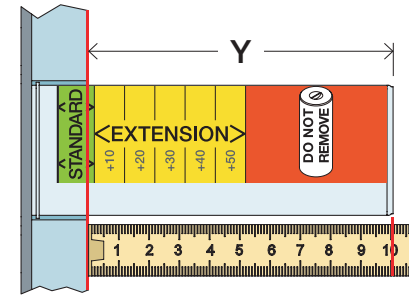

VOLA 080, 080D, 080DK, 080K, 080W

Fitting instruction
 Montageanleitung
 Monteringsvejledning
 Monteringsvægledning
 Montage hanleiding
 Manuel de montage

| Data | Bar: | 1 | 2 | 3 | 4 | 5 |
|---|------------------|-----|-----|-----|-----|-----|
| 081/081K | (l/min) | 8 | 12 | 14 | 17 | 19 |
| | (Gal/min) | 2.1 | 3.2 | 3.7 | 4.5 | 5.0 |
| 081D | (l/min) | 14 | 20 | 25 | 29 | 32 |
| | (Gal/min) | 3.7 | 5.3 | 6.6 | 7.7 | 8.5 |
| 080W | (l/min) | 23 | 33 | 40 | 46 | 52 |
| | (Gal/min) | 6.1 | 8.6 | 11 | 12 | 14 |
|  | Max. 65°C. 150°F | | | | | |

VR161:
 VR161K: 7 l/min - 1.8 Gal/min
 VR161D: 9 l/min - 2.5 Gal/min
 VR161F: 14 l/min - 3.7 Gal/min

080W: Min. flow: 14 l/min - 3.7 Gal/min.

www.vola.com

mnt_080_V1_40998355

5 705230 341507

vola

Extension
Verlängerung

Forlængerdele
Förlängning

Verlængstukken
Modification

T Min. 3 mm
Max. 65 mm

Y Min. 48 mm
Max. 110 mm

| T | Y | VR2019/2020 |
|------------|-------------|-------------|
| 3 - 15 mm | 110 - 98 mm | Std. |
| 15 - 25 mm | 98 - 88 mm | +10 |
| 25 - 35 mm | 88 - 78 mm | +20 |
| 35 - 45 mm | 78 - 68 mm | +30 |
| 45 - 55 mm | 68 - 58 mm | +40 |
| 55 - 65 mm | 58 - 48 mm | +50 |