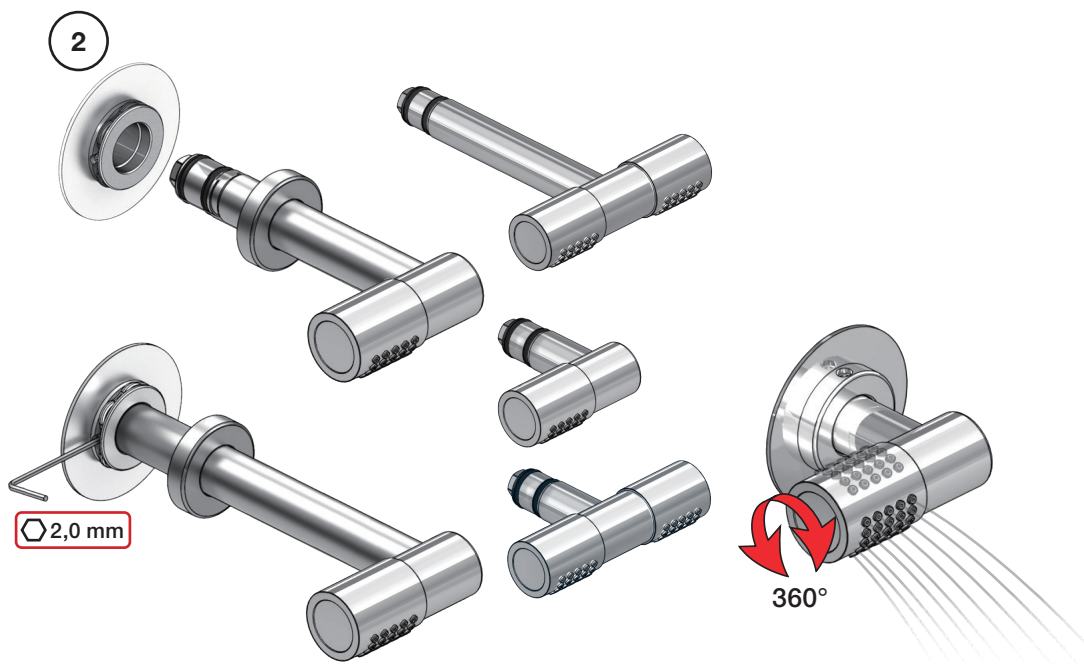

080W: Min. flow: 14 l/min - 3.7 Gal/min.

www.vola.com

vola

mnt_080_V1_40998355

Extension
Verlängerung

Forlængerdele
Förlängning

Verlængstukken
Modification

T Min. 3 mm
Max. 65 mm

Y Min. 48 mm
Max. 110 mm

T	Y	VR2019/2020
3 - 15 mm	110 - 98 mm	Std.
15 - 25 mm	98 - 88 mm	+10
25 - 35 mm	88 - 78 mm	+20
35 - 45 mm	78 - 68 mm	+30
45 - 55 mm	68 - 58 mm	+40
55 - 65 mm	58 - 48 mm	+50

VR2019+