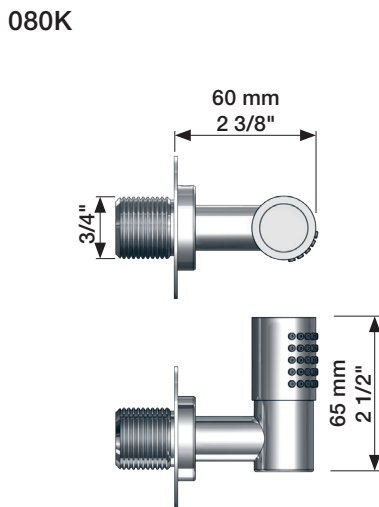

VOLA 080, 080D, 080DK, 080K, 080W

Fitting instruction
 Montageanleitung
 Monteringsvejledning
 Monteringsvægledning
 Montage hanleiding
 Manuel de montage

Data	Bar:	1	2	3	4	5
081/081K	(l/min)	8	12	14	17	19
	(Gal/min)	2.1	3.2	3.7	4.5	5.0
081D	(l/min)	14	20	25	29	32
	(Gal/min)	3.7	5.3	6.6	7.7	8.5
080W	(l/min)	23	33	40	46	52
	(Gal/min)	6.1	8.6	11	12	14

Max. 65°C. 150°F

VR161:

VR161K: 7 l/min - 1.8 Gal/min

VR161D: 9 l/min - 2.5 Gal/min

VR161F: 14 l/min - 3.7 Gal/min

VR161K

VR161D

VR161F

080W: Min. flow: 14 l/min - 3.7 Gal/min.

www.vola.com

vola

mnt_080_V1_40998355

Extension
Verlängerung

Forlængerdele
Förlängning

Verlængstukken
Modification

T Min. 3 mm
Max. 65 mm

Y Min. 48 mm
Max. 110 mm

T	Y	VR2019/2020
3 - 15 mm	110 - 98 mm	Std.
15 - 25 mm	98 - 88 mm	+10
25 - 35 mm	88 - 78 mm	+20
35 - 45 mm	78 - 68 mm	+30
45 - 55 mm	68 - 58 mm	+40
55 - 65 mm	58 - 48 mm	+50

VR2019+