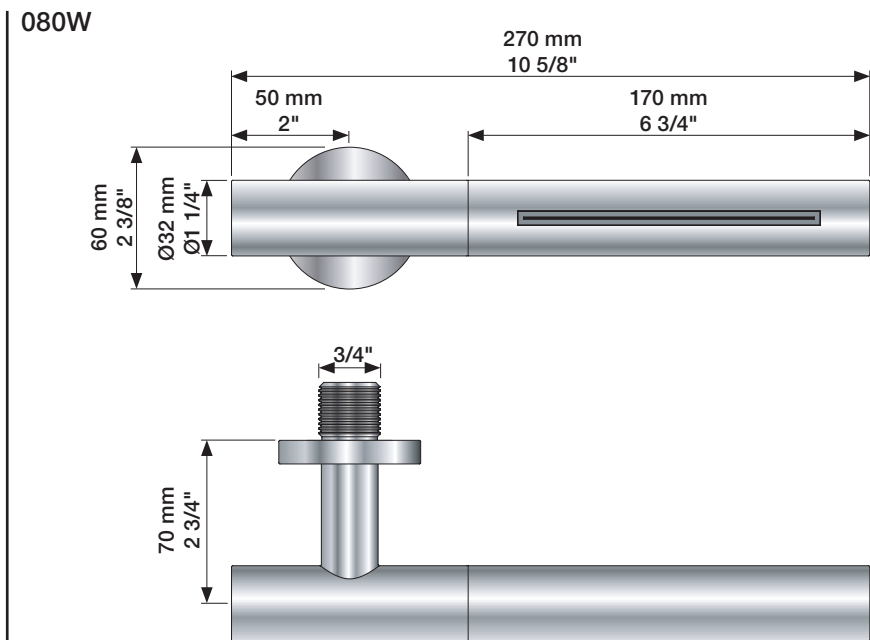

VOLA 080, 080D, 080DK, 080K, 080W

Fitting instruction
 Montageanleitung
 Monteringsvejledning
 Monteringsvægledning
 Montage hanleiding
 Manuel de montage

Data	Bar:	1	2	3	4	5
081/081K	(l/min)	8	12	14	17	19
	(Gal/min)	2.1	3.2	3.7	4.5	5.0
081D	(l/min)	14	20	25	29	32
	(Gal/min)	3.7	5.3	6.6	7.7	8.5
080W	(l/min)	23	33	40	46	52
	(Gal/min)	6.1	8.6	11	12	14

080W: Min. flow: 14 l/min - 3.7 Gal/min.

www.vola.com

vola

mnt_080_V1_40998355

Extension
Verlängerung

Forlængerdele
Förlängning

Verlængstukken
Modification

T Min. 3 mm
Max. 65 mm

Y Min. 48 mm
Max. 110 mm

T	Y	VR2019/2020
3 - 15 mm	110 - 98 mm	Std.
15 - 25 mm	98 - 88 mm	+10
25 - 35 mm	88 - 78 mm	+20
35 - 45 mm	78 - 68 mm	+30
45 - 55 mm	68 - 58 mm	+40
55 - 65 mm	58 - 48 mm	+50

VR2019+