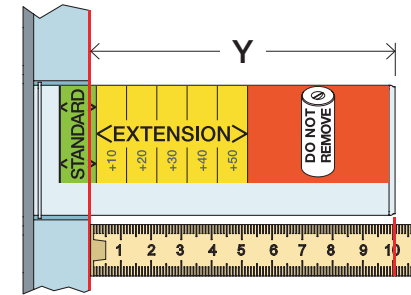

080W: Min. flow: 14 l/min - 3.7 Gal/min.

www.vola.com

vola

mnt_080_V1_40998355

Extension
Verlängerung

Forlængerdele
Förlängning

Verlængstukken
Modification

T Min. 3 mm
Max. 65 mm

Y Min. 48 mm
Max. 110 mm

T	Y	VR2019/2020
3 - 15 mm	110 - 98 mm	Std.
15 - 25 mm	98 - 88 mm	+10
25 - 35 mm	88 - 78 mm	+20
35 - 45 mm	78 - 68 mm	+30
45 - 55 mm	68 - 58 mm	+40
55 - 65 mm	58 - 48 mm	+50

VR2019+