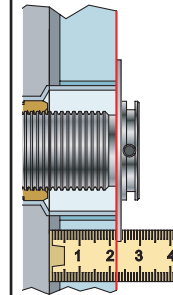

VOLA 080, 080D, 080DK, 080K, 080W

Fitting instruction
 Montageanleitung
 Monteringsvejledning
 Monteringsvægledning
 Montage hanleiding
 Manuel de montage

Data	Bar:	1	2	3	4	5
081/081K	(l/min)	8	12	14	17	19
	(Gal/min)	2.1	3.2	3.7	4.5	5.0
081D	(l/min)	14	20	25	29	32
	(Gal/min)	3.7	5.3	6.6	7.7	8.5
080W	(l/min)	23	33	40	46	52
	(Gal/min)	6.1	8.6	11	12	14

080W: Min. flow: 14 l/min - 3.7 Gal/min.

www.vola.com

vola

mnt_080_V1_40998355

Extension
Verlängerung

Forlængerdele
Förlängning

Verlængstukken
Modification

T Min. 3 mm
Max. 65 mm

Y Min. 48 mm
Max. 110 mm

T	Y	VR2019/2020
3 - 15 mm	110 - 98 mm	Std.
15 - 25 mm	98 - 88 mm	+10
25 - 35 mm	88 - 78 mm	+20
35 - 45 mm	78 - 68 mm	+30
45 - 55 mm	68 - 58 mm	+40
55 - 65 mm	58 - 48 mm	+50

VR2019+