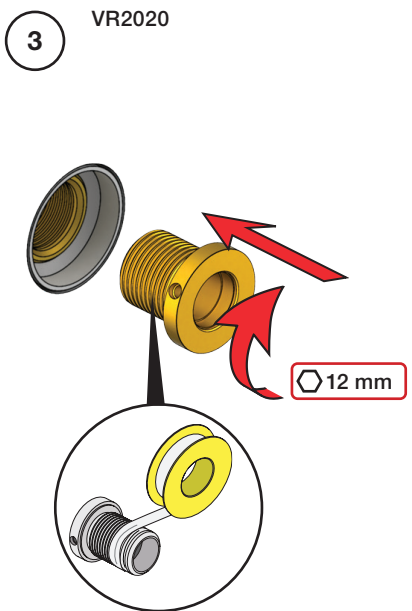

VOLA 080, 080D, 080DK, 080K, 080W

Fitting instruction
 Montageanleitung
 Monteringsvejledning
 Monteringsvægledning
 Montage hanleiding
 Manuel de montage

Data	Bar:	1	2	3	4	5
081/081K	(l/min)	8	12	14	17	19
	(Gal/min)	2.1	3.2	3.7	4.5	5.0
081D	(l/min)	14	20	25	29	32
	(Gal/min)	3.7	5.3	6.6	7.7	8.5
080W	(l/min)	23	33	40	46	52
	(Gal/min)	6.1	8.6	11	12	14

080W: Min. flow: 14 l/min - 3.7 Gal/min.

www.vola.com

vola

mnt_080_V1_40998355

Extension
Verlängerung

Forlængerdele
Förlängning

Verlængstukken
Modification

T Min. 3 mm
Max. 65 mm

Y Min. 48 mm
Max. 110 mm

T	Y	VR2019/2020
3 - 15 mm	110 - 98 mm	Std.
15 - 25 mm	98 - 88 mm	+10
25 - 35 mm	88 - 78 mm	+20
35 - 45 mm	78 - 68 mm	+30
45 - 55 mm	68 - 58 mm	+40
55 - 65 mm	58 - 48 mm	+50

VR2019+