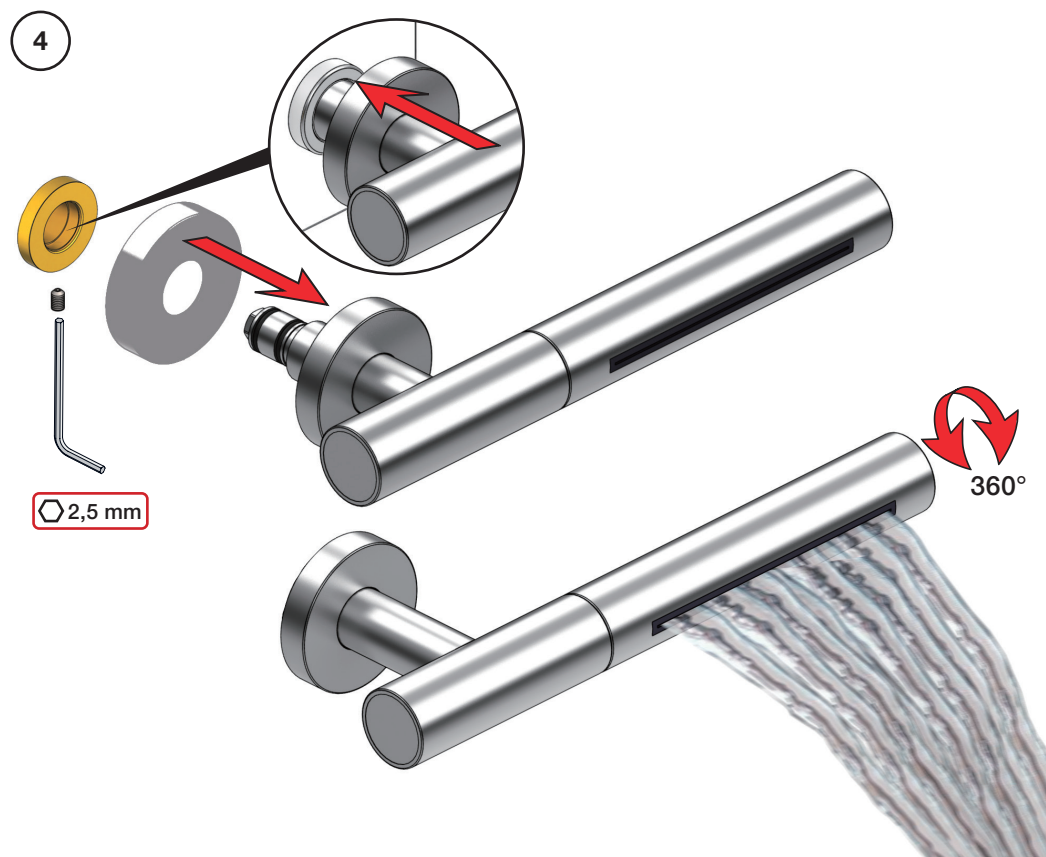

080W: Min. flow: 14 l/min - 3.7 Gal/min.

www.vola.com

vola

mnt_080_V1_40998355

Extension
Verlängerung

Forlængerdele
Förlängning

Verlængstukken
Modification

T Min. 3 mm
Max. 65 mm

Y Min. 48 mm
Max. 110 mm

T	Y	VR2019/2020
3 - 15 mm	110 - 98 mm	Std.
15 - 25 mm	98 - 88 mm	+10
25 - 35 mm	88 - 78 mm	+20
35 - 45 mm	78 - 68 mm	+30
45 - 55 mm	68 - 58 mm	+40
55 - 65 mm	58 - 48 mm	+50

VR2019+