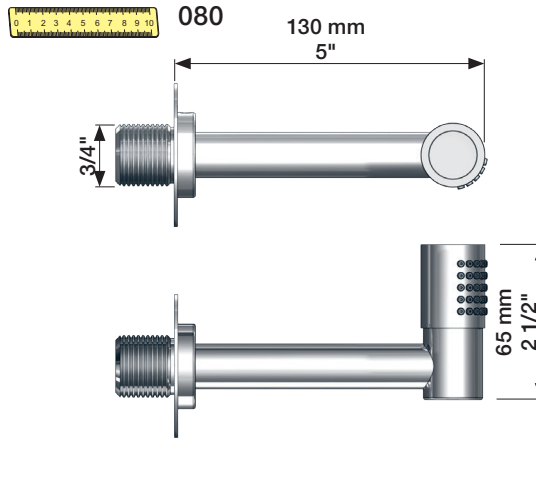

VOLA 080, 080D, 080DK, 080K, 080W

Fitting instruction
 Montageanleitung
 Monteringsvejledning
 Monteringsvægledning
 Montage hanleiding
 Manuel de montage

Data	Bar:	1	2	3	4	5
081/081K	(l/min)	8	12	14	17	19
	(Gal/min)	2.1	3.2	3.7	4.5	5.0
081D	(l/min)	14	20	25	29	32
	(Gal/min)	3.7	5.3	6.6	7.7	8.5
080W	(l/min)	23	33	40	46	52
	(Gal/min)	6.1	8.6	11	12	14

Max. 65°C. 150°F

VR161:

VR161K: 7 l/min - 1.8 Gal/min

VR161D: 9 l/min - 2.5 Gal/min

VR161F: 14 l/min - 3.7 Gal/min

VR161K

VR161D

VR161F

080W: Min. flow: 14 l/min - 3.7 Gal/min.

www.vola.com

vola

mnt_080_V1_40998355

Extension
Verlängerung

Forlængerdele
Förlängning

Verlængstukken
Modification

T Min. 3 mm
Max. 65 mm

Y Min. 48 mm
Max. 110 mm

T	Y	VR2019/2020
3 - 15 mm	110 - 98 mm	Std.
15 - 25 mm	98 - 88 mm	+10
25 - 35 mm	88 - 78 mm	+20
35 - 45 mm	78 - 68 mm	+30
45 - 55 mm	68 - 58 mm	+40
55 - 65 mm	58 - 48 mm	+50

VR2019+