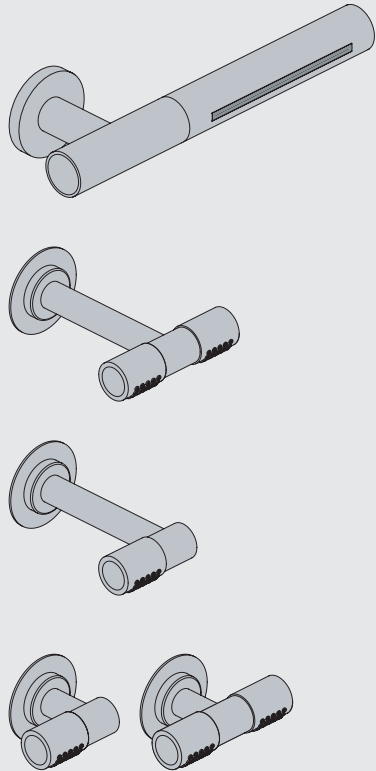

VOLA 080, 080D, 080DK, 080K, 080W

Fitting instruction
 Montageanleitung
 Monteringsvejledning
 Monteringsvægledning
 Montage hanleiding
 Manuel de montage

Data	Bar:	1	2	3	4	5
081/081K	(l/min)	8	12	14	17	19
	(Gal/min)	2.1	3.2	3.7	4.5	5.0
081D	(l/min)	14	20	25	29	32
	(Gal/min)	3.7	5.3	6.6	7.7	8.5
080W	(l/min)	23	33	40	46	52
	(Gal/min)	6.1	8.6	11	12	14

080W: Min. flow: 14 l/min - 3.7 Gal/min.

www.vola.com

vola

mnt_080_V1_40998355

Extension
Verlängerung

Forlængerdele
Förlängning

Verlængstukken
Modification

T Min. 3 mm
Max. 65 mm

Y Min. 48 mm
Max. 110 mm

T	Y	VR2019/2020
3 - 15 mm	110 - 98 mm	Std.
15 - 25 mm	98 - 88 mm	+10
25 - 35 mm	88 - 78 mm	+20
35 - 45 mm	78 - 68 mm	+30
45 - 55 mm	68 - 58 mm	+40
55 - 65 mm	58 - 48 mm	+50

VR2019+