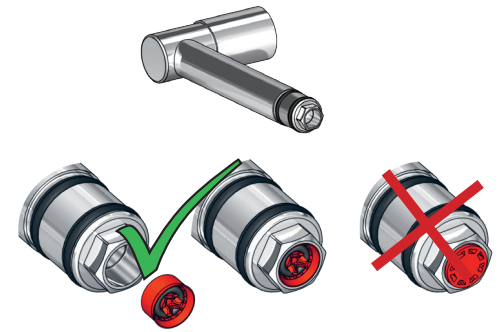

080W: Min. flow: 14 l/min - 3.7 Gal/min.

www.vola.com

vola

mnt_080_V1_40998355

Extension
Verlängerung

Forlængerdele
Förlängning

Verlængstukken
Modification

T Min. 3 mm
Max. 65 mm