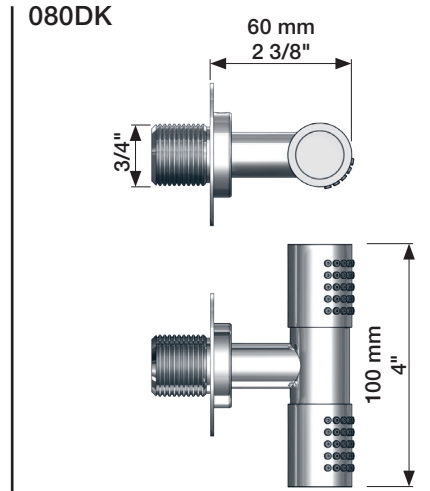

VOLA 080, 080D, 080DK, 080K, 080W

Fitting instruction
 Montageanleitung
 Monteringsvejledning
 Monteringsvægledning
 Montage hanleiding
 Manuel de montage

Data	Bar:	1	2	3	4	5
081/081K	(l/min)	8	12	14	17	19
	(Gal/min)	2.1	3.2	3.7	4.5	5.0
081D	(l/min)	14	20	25	29	32
	(Gal/min)	3.7	5.3	6.6	7.7	8.5
080W	(l/min)	23	33	40	46	52
	(Gal/min)	6.1	8.6	11	12	14

080W: Min. flow: 14 l/min - 3.7 Gal/min.

www.vola.com

vola

mnt_080_V1_40998355

Extension
Verlängerung

Forlængerdele
Förlängning

Verlængstukken
Modification

T Min. 3 mm
Max. 65 mm

Y Min. 48 mm
Max. 110 mm

T	Y	VR2019/2020
3 - 15 mm	110 - 98 mm	Std.
15 - 25 mm	98 - 88 mm	+10
25 - 35 mm	88 - 78 mm	+20
35 - 45 mm	78 - 68 mm	+30
45 - 55 mm	68 - 58 mm	+40
55 - 65 mm	58 - 48 mm	+50

VR2019+