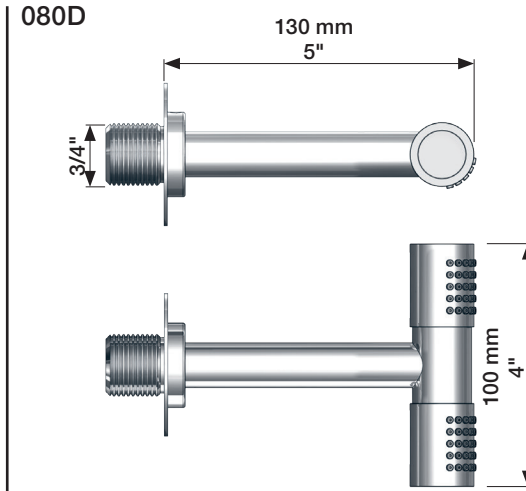

VOLA 080, 080D, 080DK, 080K, 080W

Fitting instruction
 Montageanleitung
 Monteringsvejledning
 Monteringsvægledning
 Montage hanleiding
 Manuel de montage

Data	Bar:	1	2	3	4	5
081/081K	(l/min)	8	12	14	17	19
	(Gal/min)	2.1	3.2	3.7	4.5	5.0
081D	(l/min)	14	20	25	29	32
	(Gal/min)	3.7	5.3	6.6	7.7	8.5
080W	(l/min)	23	33	40	46	52
	(Gal/min)	6.1	8.6	11	12	14

Max. 65°C. 150°F

VR161:

VR161K: 7 l/min - 1.8 Gal/min

VR161D: 9 l/min - 2.5 Gal/min

VR161F: 14 l/min - 3.7 Gal/min

VR161K

VR161D

VR161F

080W: Min. flow: 14 l/min - 3.7 Gal/min.

www.vola.com

vola

mnt_080_V1_40998355

Extension
Verlängerung

Forlængerdele
Förlängning

Verlængstukken
Modification

T Min. 3 mm
Max. 65 mm

Y Min. 48 mm
Max. 110 mm

T	Y	VR2019/2020
3 - 15 mm	110 - 98 mm	Std.
15 - 25 mm	98 - 88 mm	+10
25 - 35 mm	88 - 78 mm	+20
35 - 45 mm	78 - 68 mm	+30
45 - 55 mm	68 - 58 mm	+40
55 - 65 mm	58 - 48 mm	+50

VR2019+