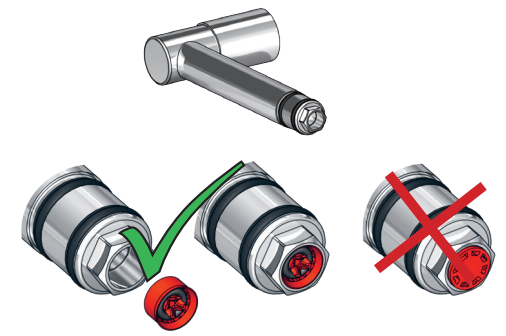

VOLA 080, 080D, 080DK, 080K, 080W

Fitting instruction
 Montageanleitung
 Monteringsvejledning
 Monteringsvægledning
 Montage hanleiding
 Manuel de montage

Data	Bar:	1	2	3	4	5
081/081K	(l/min)	8	12	14	17	19
	(Gal/min)	2.1	3.2	3.7	4.5	5.0
081D	(l/min)	14	20	25	29	32
	(Gal/min)	3.7	5.3	6.6	7.7	8.5
080W	(l/min)	23	33	40	46	52
	(Gal/min)	6.1	8.6	11	12	14
	Max. 65°C. 150°F					

VR161:
 VR161K: 7 l/min - 1.8 Gal/min
 VR161D: 9 l/min - 2.5 Gal/min
 VR161F: 14 l/min - 3.7 Gal/min

080W: Min. flow: 14 l/min - 3.7 Gal/min.

Extension Verlängerung Forlængerdele Förlängning Verlengstukken Modification

T	Y	VR2019/2020
3 - 15 mm	110 - 98 mm	Std.
15 - 25 mm	98 - 88 mm	+10
25 - 35 mm	88 - 78 mm	+20
35 - 45 mm	78 - 68 mm	+30
45 - 55 mm	68 - 58 mm	+40
55 - 65 mm	58 - 48 mm	+50

080

080K

080D

080DK

1902

VR1020K VR20A, VR22, VR1020, VR1022
VR2019: VR20A, VR22, VR1019, VR1020, VR1022