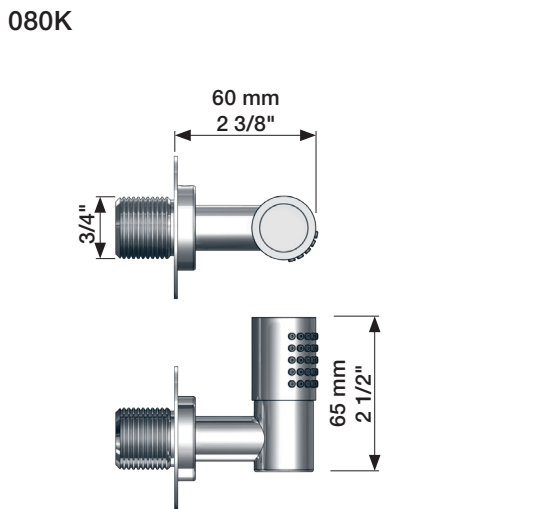

VOLA 080, 080D, 080DK, 080K, 080W

Fitting instruction
 Montageanleitung
 Monteringsvejledning
 Monteringsvægledning
 Montage hanleiding
 Manuel de montage

Data	Bar:	1	2	3	4	5
081/081K	(l/min)	8	12	14	17	19
	(Gal/min)	2.1	3.2	3.7	4.5	5.0
081D	(l/min)	14	20	25	29	32
	(Gal/min)	3.7	5.3	6.6	7.7	8.5
080W	(l/min)	23	33	40	46	52
	(Gal/min)	6.1	8.6	11	12	14
	Max. 65°C. 150°F					

VR161:
 VR161K: 7 l/min - 1.8 Gal/min
 VR161D: 9 l/min - 2.5 Gal/min
 VR161F: 14 l/min - 3.7 Gal/min

080W: Min. flow: 14 l/min - 3.7 Gal/min.

Extension Verlängerung Forlængerdele Förlängning Verlengstukken Modification

T	Y	VR2019/2020
3 - 15 mm	110 - 98 mm	Std.
15 - 25 mm	98 - 88 mm	+10
25 - 35 mm	88 - 78 mm	+20
35 - 45 mm	78 - 68 mm	+30
45 - 55 mm	68 - 58 mm	+40
55 - 65 mm	58 - 48 mm	+50

080

080K

080D

080DK

1902

VR1020K VR20A, VR22, VR1020, VR1022
VR2019: VR20A, VR22, VR1019, VR1020, VR1022