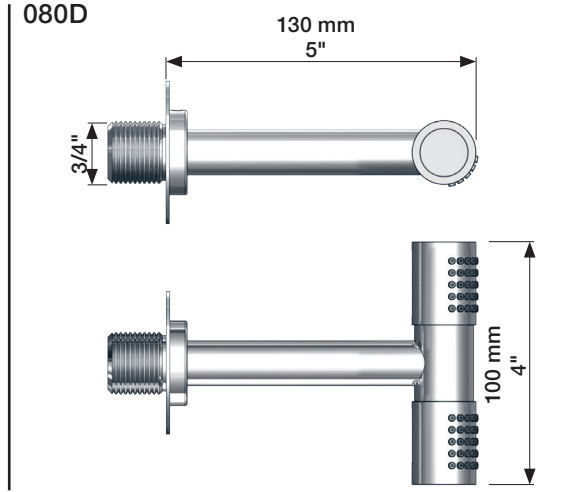

VOLA 080, 080D, 080DK, 080K, 080W

Fitting instruction
 Montageanleitung
 Monteringsvejledning
 Monteringsvægledning
 Montage hanleiding
 Manuel de montage

Data	Bar:	1	2	3	4	5
081/081K	(l/min)	8	12	14	17	19
	(Gal/min)	2.1	3.2	3.7	4.5	5.0
081D	(l/min)	14	20	25	29	32
	(Gal/min)	3.7	5.3	6.6	7.7	8.5
080W	(l/min)	23	33	40	46	52
	(Gal/min)	6.1	8.6	11	12	14
	Max. 65°C. 150°F					

VR161:
 VR161K: 7 l/min - 1.8 Gal/min
 VR161D: 9 l/min - 2.5 Gal/min
 VR161F: 14 l/min - 3.7 Gal/min

080W: Min. flow: 14 l/min - 3.7 Gal/min.

Extension Verlängerung Forlængerdele Förlängning Verlengstukken Modification

T	Y	VR2019/2020
3 - 15 mm	110 - 98 mm	Std.
15 - 25 mm	98 - 88 mm	+10
25 - 35 mm	88 - 78 mm	+20
35 - 45 mm	78 - 68 mm	+30
45 - 55 mm	68 - 58 mm	+40
55 - 65 mm	58 - 48 mm	+50

080

080K

080D

080DK

1902

VR1020K VR20A, VR22, VR1020, VR1022
VR2019: VR20A, VR22, VR1019, VR1020, VR1022