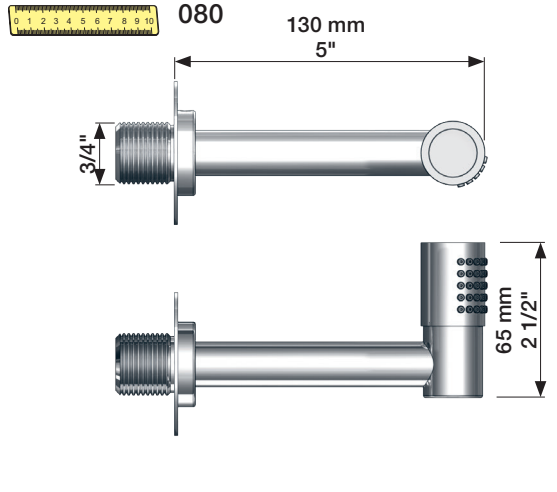

VOLA 080, 080D, 080DK, 080K, 080W

Fitting instruction
 Montageanleitung
 Monteringsvejledning
 Monteringsvægledning
 Montage hanleiding
 Manuel de montage

Data	Bar:	1	2	3	4	5
081/081K	(l/min)	8	12	14	17	19
	(Gal/min)	2.1	3.2	3.7	4.5	5.0
081D	(l/min)	14	20	25	29	32
	(Gal/min)	3.7	5.3	6.6	7.7	8.5
080W	(l/min)	23	33	40	46	52
	(Gal/min)	6.1	8.6	11	12	14
	Max. 65°C. 150°F					

VR161:
 VR161K: 7 l/min - 1.8 Gal/min
 VR161D: 9 l/min - 2.5 Gal/min
 VR161F: 14 l/min - 3.7 Gal/min

080W: Min. flow: 14 l/min - 3.7 Gal/min.

Extension Verlängerung Forlængerdele Förlängning Verlengstukken Modification

T	Y	VR2019/2020
3 - 15 mm	110 - 98 mm	Std.
15 - 25 mm	98 - 88 mm	+10
25 - 35 mm	88 - 78 mm	+20
35 - 45 mm	78 - 68 mm	+30
45 - 55 mm	68 - 58 mm	+40
55 - 65 mm	58 - 48 mm	+50

080

080K

080D

080DK

1902

VR1020K VR20A, VR22, VR1020, VR1022
VR2019: VR20A, VR22, VR1019, VR1020, VR1022