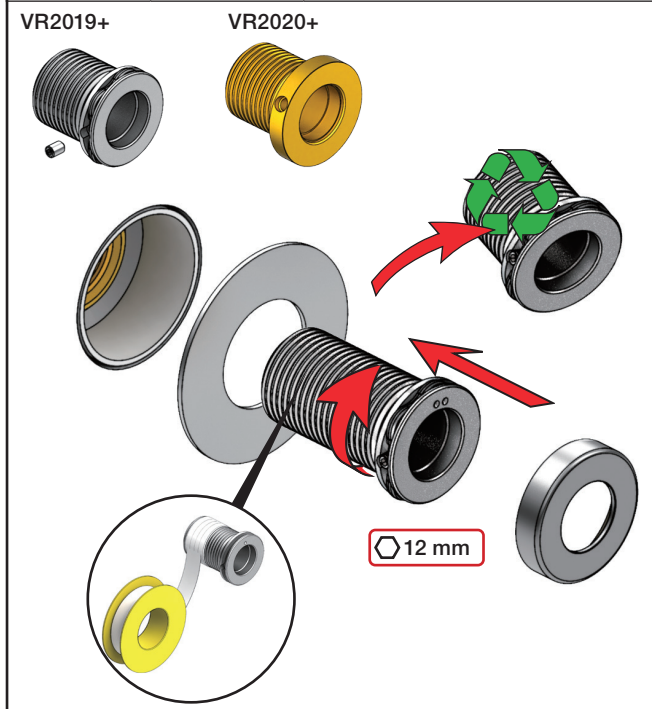

VOLA 080, 080D, 080DK, 080K, 080W

Fitting instruction
 Montageanleitung
 Monteringsvejledning
 Monteringsvægledning
 Montage hanleiding
 Manuel de montage

Data	Bar:	1	2	3	4	5
081/081K	(l/min)	8	12	14	17	19
	(Gal/min)	2.1	3.2	3.7	4.5	5.0
081D	(l/min)	14	20	25	29	32
	(Gal/min)	3.7	5.3	6.6	7.7	8.5
080W	(l/min)	23	33	40	46	52
	(Gal/min)	6.1	8.6	11	12	14
	Max. 65°C. 150°F					

VR161:
 VR161K: 7 l/min - 1.8 Gal/min
 VR161D: 9 l/min - 2.5 Gal/min
 VR161F: 14 l/min - 3.7 Gal/min

080W: Min. flow: 14 l/min - 3.7 Gal/min.

Extension Verlängerung Forlængerdele Förlängning Verlengstukken Modification

T	Y	VR2019/2020
3 - 15 mm	110 - 98 mm	Std.
15 - 25 mm	98 - 88 mm	+10
25 - 35 mm	88 - 78 mm	+20
35 - 45 mm	78 - 68 mm	+30
45 - 55 mm	68 - 58 mm	+40
55 - 65 mm	58 - 48 mm	+50

080

080K

080D

080DK

1902

VR1020K VR20A, VR22, VR1020, VR1022
VR2019: VR20A, VR22, VR1019, VR1020, VR1022