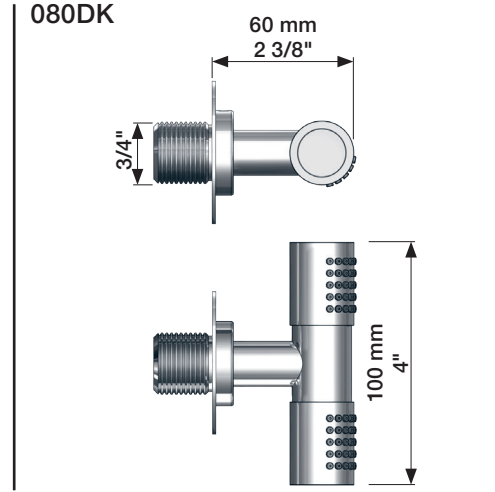

VOLA 080, 080D, 080DK, 080K, 080W

Fitting instruction
 Montageanleitung
 Monteringsvejledning
 Monteringsvægledning
 Montage hanleiding
 Manuel de montage

Data	Bar:	1	2	3	4	5
081/081K	(l/min)	8	12	14	17	19
	(Gal/min)	2.1	3.2	3.7	4.5	5.0
081D	(l/min)	14	20	25	29	32
	(Gal/min)	3.7	5.3	6.6	7.7	8.5
080W	(l/min)	23	33	40	46	52
	(Gal/min)	6.1	8.6	11	12	14
	Max. 65°C. 150°F					

VR161:
 VR161K: 7 l/min - 1.8 Gal/min
 VR161D: 9 l/min - 2.5 Gal/min
 VR161F: 14 l/min - 3.7 Gal/min

080W: Min. flow: 14 l/min - 3.7 Gal/min.

Extension Verlängerung Forlængerdele Förlängning Verlengstukken Modification

T	Y	VR2019/2020
3 - 15 mm	110 - 98 mm	Std.
15 - 25 mm	98 - 88 mm	+10
25 - 35 mm	88 - 78 mm	+20
35 - 45 mm	78 - 68 mm	+30
45 - 55 mm	68 - 58 mm	+40
55 - 65 mm	58 - 48 mm	+50

080

080K

080D

080DK

1902

VR1020K VR20A, VR22, VR1020, VR1022
VR2019: VR20A, VR22, VR1019, VR1020, VR1022