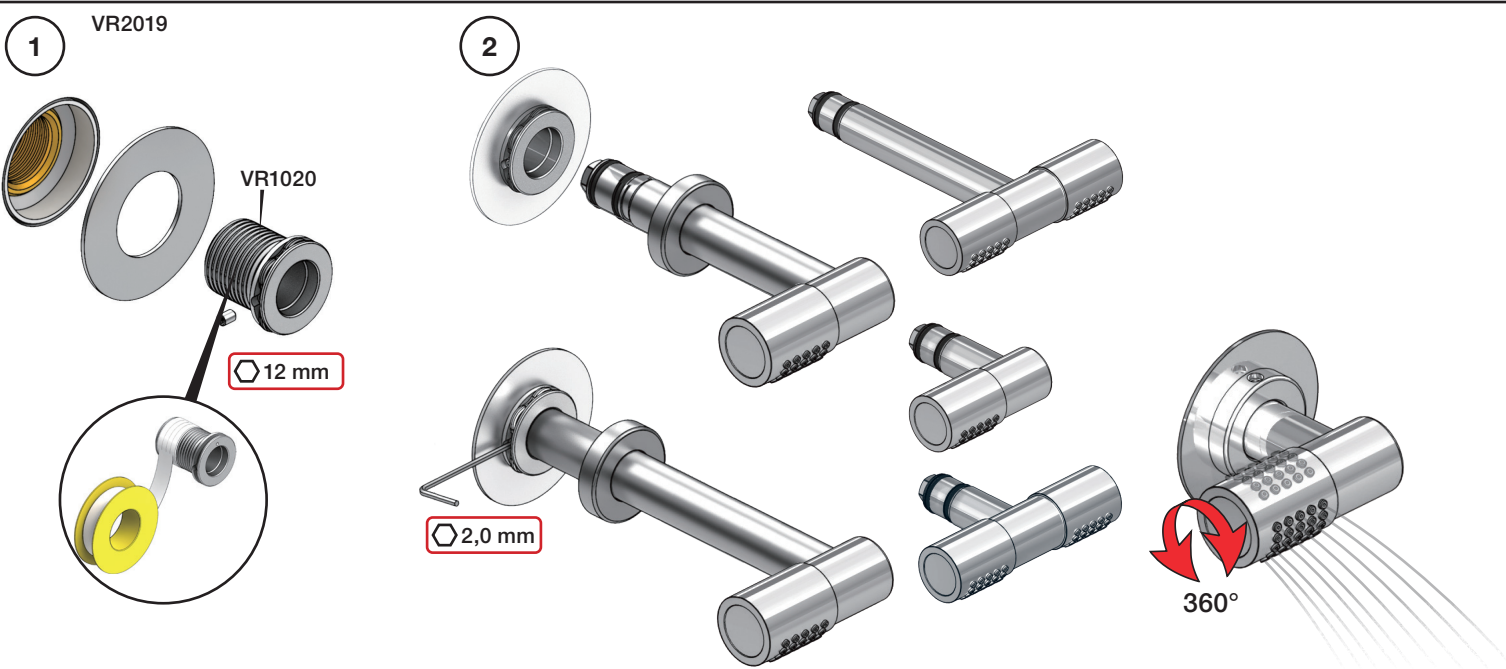

VOLA 080, 080D, 080DK, 080K, 080W

Fitting instruction
 Montageanleitung
 Monteringsvejledning
 Monteringsvægledning
 Montage hanleiding
 Manuel de montage

Data	Bar:	1	2	3	4	5
081/081K	(l/min)	8	12	14	17	19
	(Gal/min)	2.1	3.2	3.7	4.5	5.0
081D	(l/min)	14	20	25	29	32
	(Gal/min)	3.7	5.3	6.6	7.7	8.5
080W	(l/min)	23	33	40	46	52
	(Gal/min)	6.1	8.6	11	12	14
	Max. 65°C. 150°F					

VR161:
 VR161K: 7 l/min - 1.8 Gal/min
 VR161D: 9 l/min - 2.5 Gal/min
 VR161F: 14 l/min - 3.7 Gal/min

080W: Min. flow: 14 l/min - 3.7 Gal/min.

Extension Verlängerung Forlængerdele Förlängning Verlengstukken Modification

T	Y	VR2019/2020
3 - 15 mm	110 - 98 mm	Std.
15 - 25 mm	98 - 88 mm	+10
25 - 35 mm	88 - 78 mm	+20
35 - 45 mm	78 - 68 mm	+30
45 - 55 mm	68 - 58 mm	+40
55 - 65 mm	58 - 48 mm	+50

080

080K

080D

080DK

1902

VR1020K VR20A, VR22, VR1020, VR1022
VR2019: VR20A, VR22, VR1019, VR1020, VR1022