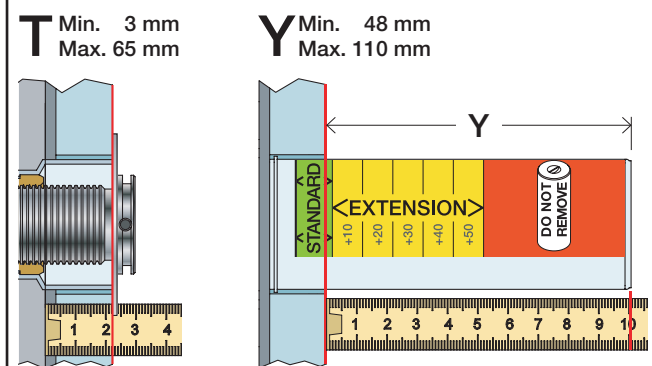

VOLA 080, 080D, 080DK, 080K, 080W

Fitting instruction
 Montageanleitung
 Monteringsvejledning
 Monteringsvægledning
 Montage hanleiding
 Manuel de montage

Data	Bar:	1	2	3	4	5
081/081K	(l/min)	8	12	14	17	19
	(Gal/min)	2.1	3.2	3.7	4.5	5.0
081D	(l/min)	14	20	25	29	32
	(Gal/min)	3.7	5.3	6.6	7.7	8.5
080W	(l/min)	23	33	40	46	52
	(Gal/min)	6.1	8.6	11	12	14
	Max. 65°C. 150°F					

VR161:
 VR161K: 7 l/min - 1.8 Gal/min
 VR161D: 9 l/min - 2.5 Gal/min
 VR161F: 14 l/min - 3.7 Gal/min

080W: Min. flow: 14 l/min - 3.7 Gal/min.

Extension Verlängerung Forlængerdele Förlängning Verlengstukken Modification

T	Y	VR2019/2020
3 - 15 mm	110 - 98 mm	Std.
15 - 25 mm	98 - 88 mm	+10
25 - 35 mm	88 - 78 mm	+20
35 - 45 mm	78 - 68 mm	+30
45 - 55 mm	68 - 58 mm	+40
55 - 65 mm	58 - 48 mm	+50

080

080K

080D

080DK

1902

VR1020K VR20A, VR22, VR1020, VR1022
VR2019: VR20A, VR22, VR1019, VR1020, VR1022