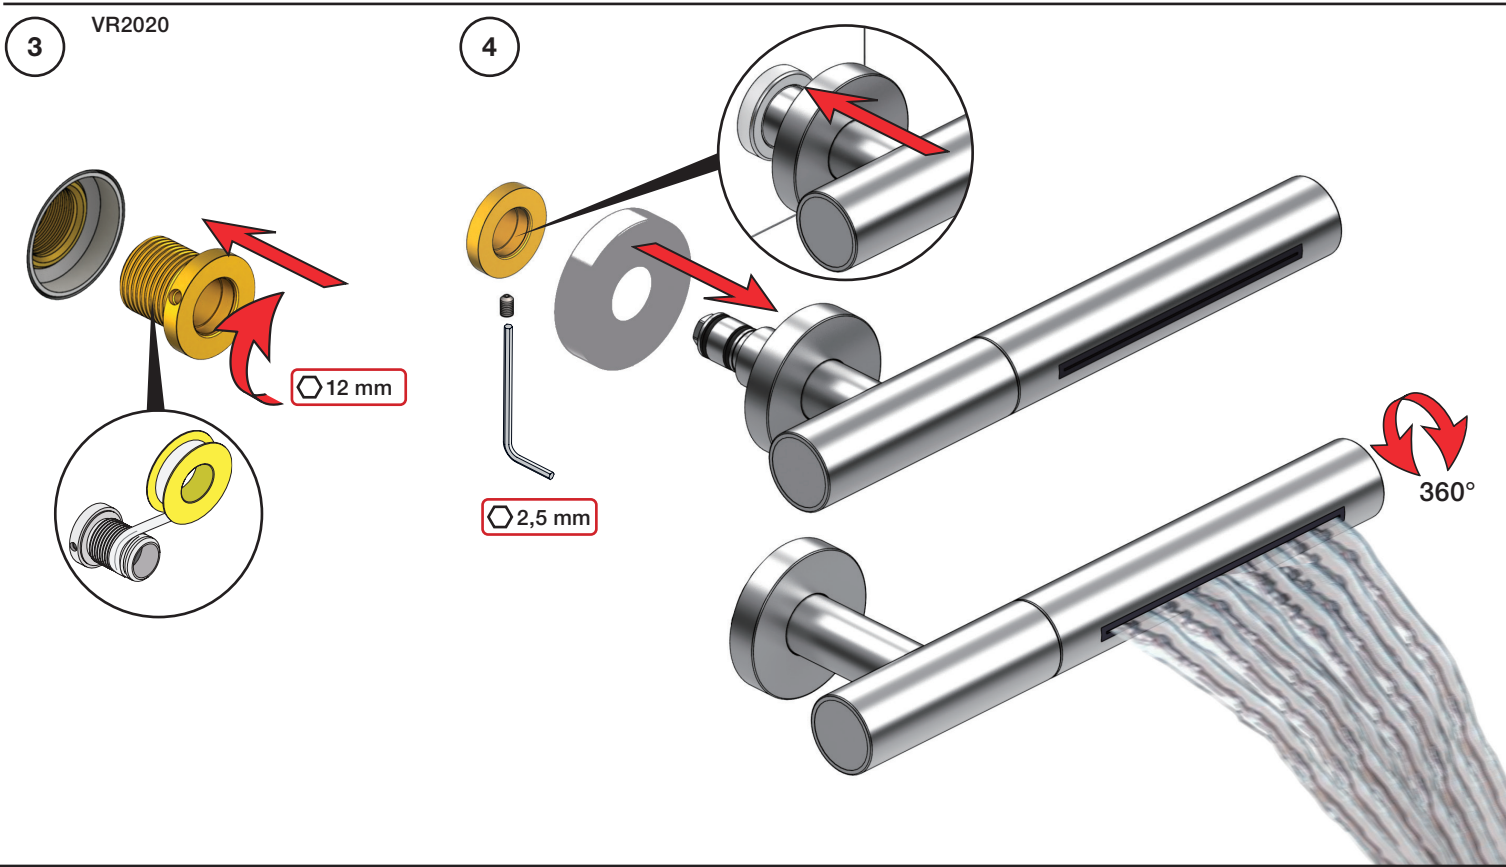

VOLA 080, 080D, 080DK, 080K, 080W

Fitting instruction
 Montageanleitung
 Monteringsvejledning
 Monteringsvægledning
 Montage hanleiding
 Manuel de montage

Data	Bar:	1	2	3	4	5
081/081K	(l/min)	8	12	14	17	19
	(Gal/min)	2.1	3.2	3.7	4.5	5.0
081D	(l/min)	14	20	25	29	32
	(Gal/min)	3.7	5.3	6.6	7.7	8.5
080W	(l/min)	23	33	40	46	52
	(Gal/min)	6.1	8.6	11	12	14
	Max. 65°C. 150°F					

VR161:
 VR161K: 7 l/min - 1.8 Gal/min
 VR161D: 9 l/min - 2.5 Gal/min
 VR161F: 14 l/min - 3.7 Gal/min

080W: Min. flow: 14 l/min - 3.7 Gal/min.

Extension Verlängerung Forlængerdele Förlängning Verlengstukken Modification

T	Y	VR2019/2020
3 - 15 mm	110 - 98 mm	Std.
15 - 25 mm	98 - 88 mm	+10
25 - 35 mm	88 - 78 mm	+20
35 - 45 mm	78 - 68 mm	+30
45 - 55 mm	68 - 58 mm	+40
55 - 65 mm	58 - 48 mm	+50

080

080K

080D

080DK

1902

VR1020K VR20A, VR22, VR1020, VR1022
VR2019: VR20A, VR22, VR1019, VR1020, VR1022