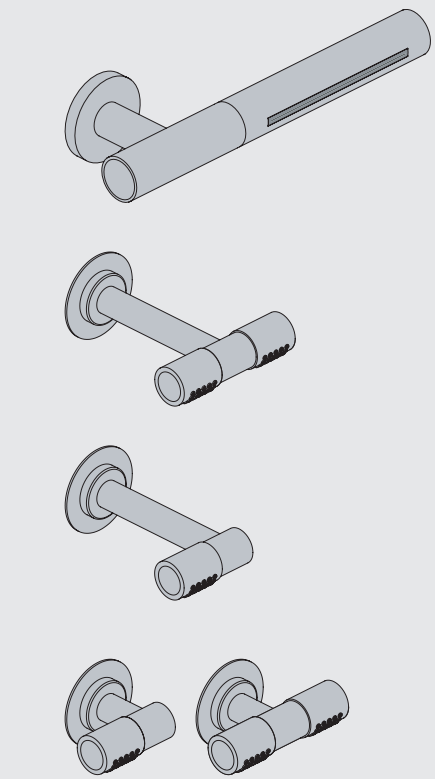

VOLA 080, 080D, 080DK, 080K, 080W

Fitting instruction
 Montageanleitung
 Monteringsvejledning
 Monteringsvægledning
 Montage hanleiding
 Manuel de montage

Data	Bar:	1	2	3	4	5
081/081K	(l/min)	8	12	14	17	19
	(Gal/min)	2.1	3.2	3.7	4.5	5.0
081D	(l/min)	14	20	25	29	32
	(Gal/min)	3.7	5.3	6.6	7.7	8.5
080W	(l/min)	23	33	40	46	52
	(Gal/min)	6.1	8.6	11	12	14
	Max. 65°C. 150°F					

VR161:
 VR161K: 7 l/min - 1.8 Gal/min
 VR161D: 9 l/min - 2.5 Gal/min
 VR161F: 14 l/min - 3.7 Gal/min

080W: Min. flow: 14 l/min - 3.7 Gal/min.

Extension Verlängerung Forlængerdele Förlängning Verlengstukken Modification

T	Y	VR2019/2020
3 - 15 mm	110 - 98 mm	Std.
15 - 25 mm	98 - 88 mm	+10
25 - 35 mm	88 - 78 mm	+20
35 - 45 mm	78 - 68 mm	+30
45 - 55 mm	68 - 58 mm	+40
55 - 65 mm	58 - 48 mm	+50

080

080K

080D

080DK

1902

VR1020K VR20A, VR22, VR1020, VR1022
VR2019: VR20A, VR22, VR1019, VR1020, VR1022