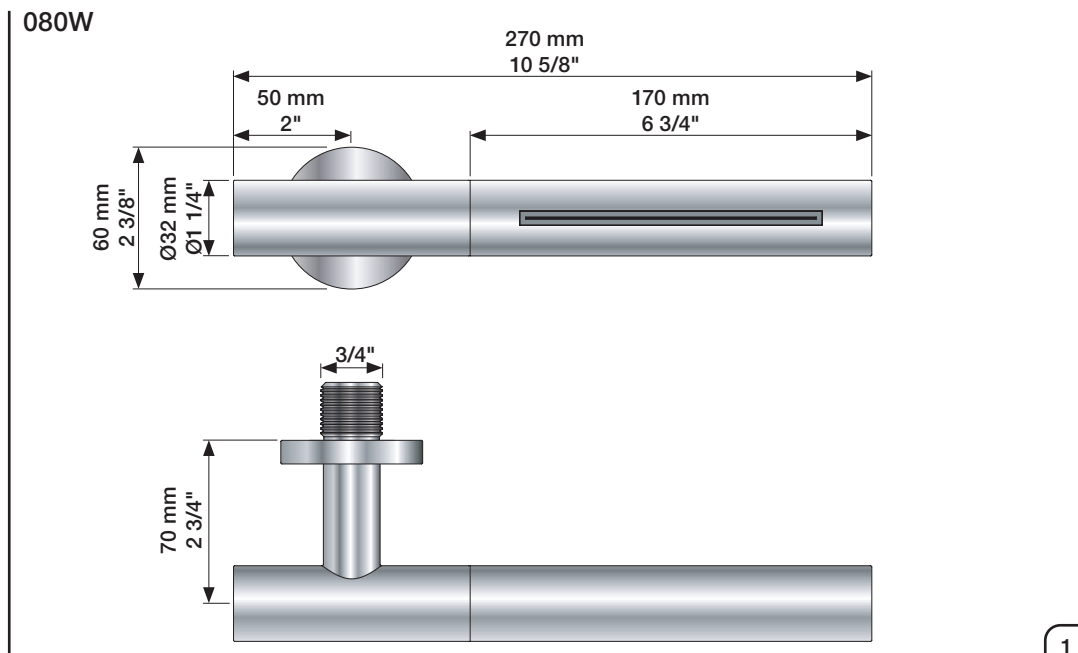

VOLA 080, 080D, 080DK, 080K, 080W

Fitting instruction
 Montageanleitung
 Monteringsvejledning
 Monteringsvægledning
 Montage hanleiding
 Manuel de montage

Data	Bar:	1	2	3	4	5
081/081K	(l/min)	8	12	14	17	19
	(Gal/min)	2.1	3.2	3.7	4.5	5.0
081D	(l/min)	14	20	25	29	32
	(Gal/min)	3.7	5.3	6.6	7.7	8.5
080W	(l/min)	23	33	40	46	52
	(Gal/min)	6.1	8.6	11	12	14
	Max. 65°C. 150°F					

VR161:
 VR161K: 7 l/min - 1.8 Gal/min
 VR161D: 9 l/min - 2.5 Gal/min
 VR161F: 14 l/min - 3.7 Gal/min

080W: Min. flow: 14 l/min - 3.7 Gal/min.

Extension Verlängerung Forlængerdele Förlängning Verlengstukken Modification

T	Y	VR2019/2020
3 - 15 mm	110 - 98 mm	Std.
15 - 25 mm	98 - 88 mm	+10
25 - 35 mm	88 - 78 mm	+20
35 - 45 mm	78 - 68 mm	+30
45 - 55 mm	68 - 58 mm	+40
55 - 65 mm	58 - 48 mm	+50

080

080K

080D

080DK

1902

VR1020K VR20A, VR22, VR1020, VR1022
VR2019: VR20A, VR22, VR1019, VR1020, VR1022