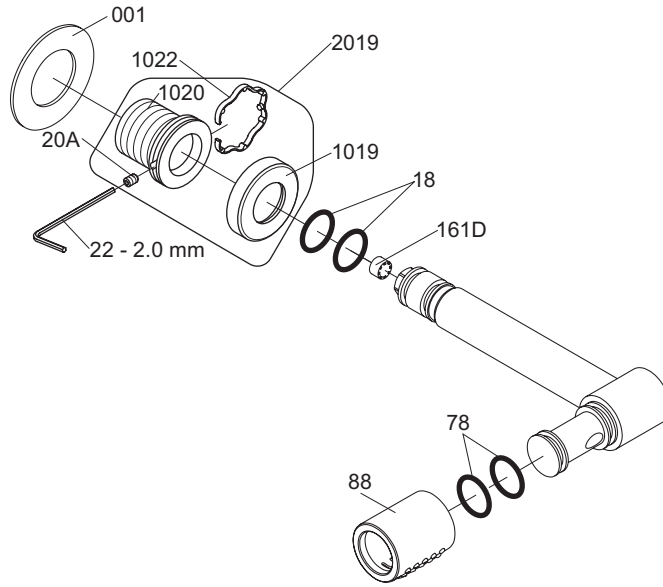

VOLA 080, 080D, 080DK, 080K, 080W

Fitting instruction
 Montageanleitung
 Monteringsvejledning
 Monteringsvægledning
 Montage hanleiding
 Manuel de montage

Data	Bar:	1	2	3	4	5
081/081K	(l/min)	8	12	14	17	19
	(Gal/min)	2.1	3.2	3.7	4.5	5.0
081D	(l/min)	14	20	25	29	32
	(Gal/min)	3.7	5.3	6.6	7.7	8.5
080W	(l/min)	23	33	40	46	52
	(Gal/min)	6.1	8.6	11	12	14
	Max. 65°C. 150°F					

VR161:
 VR161K: 7 l/min - 1.8 Gal/min
 VR161D: 9 l/min - 2.5 Gal/min
 VR161F: 14 l/min - 3.7 Gal/min

080W: Min. flow: 14 l/min - 3.7 Gal/min.

Extension Verlängerung Forlængerdele Förlängning Verlengstukken Modification

T	Y	VR2019/2020
3 - 15 mm	110 - 98 mm	Std.
15 - 25 mm	98 - 88 mm	+10
25 - 35 mm	88 - 78 mm	+20
35 - 45 mm	78 - 68 mm	+30
45 - 55 mm	68 - 58 mm	+40
55 - 65 mm	58 - 48 mm	+50

080

080K

080D

080DK

1902

VR1020K VR20A, VR22, VR1020, VR1022
VR2019: VR20A, VR22, VR1019, VR1020, VR1022