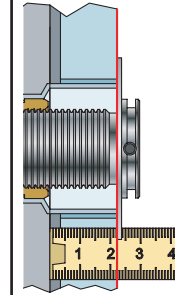

VOLA 070W

Fitting instruction  
 Montageanleitung  
 Monteringsvejledning  
 Monteringsvægledning  
 Montage hanleiding  
 Manuel de montage

www.vola.com

070W\_V1\_40998356  
 01-03-2023

vola

Data	Bar Psi	1 14.5	2 29.0	3 43.5	4 58.0	5 72.5
	l/min Gal/min	23.1 6.1	32.7 8.6	40 10.6	46.2 12.2	51.6 13.6
	Max. 65°C. 150°F					

Min. flow: 20 l/min - 5.3 Gal/min.

Extension Verlängerung  
 Forlængerdele Förlängning  
 Verlengstücken Modification

**T** Min. 3 mm  
 Max. 65 mm

**Y** Min. 48 mm  
 Max. 110 mm

T	Y	VR2019
3 - 15 mm	110 - 98 mm	Std.
15 - 25 mm	98 - 88 mm	+10
25 - 35 mm	88 - 78 mm	+20
35 - 45 mm	78 - 68 mm	+30
45 - 55 mm	68 - 58 mm	+40
55 - 65 mm	58 - 48 mm	+50