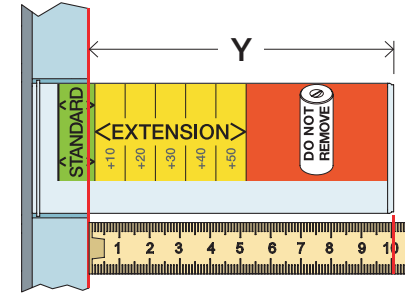

VOLA 070W

Fitting instruction  
 Montageanleitung  
 Monteringsvejledning  
 Monteringsvægledning  
 Montage hanleiding  
 Manuel de montage

www.vola.com

070W\_V1\_40998356  
 01-03-2023

vola

Data	Bar Psi	1 14.5	2 29.0	3 43.5	4 58.0	5 72.5
	l/min Gal/min	23.1 6.1	32.7 8.6	40 10.6	46.2 12.2	51.6 13.6
	Max. 65°C. 150°F					

Min. flow: 20 l/min - 5.3 Gal/min.

Extension Verlängerung  
 Forlængerdele Förlängning  
 Verlengstücken Modification

**T** Min. 3 mm  
 Max. 65 mm

**Y** Min. 48 mm  
 Max. 110 mm

T	Y	VR2019
3 - 15 mm	110 - 98 mm	Std.
15 - 25 mm	98 - 88 mm	+10
25 - 35 mm	88 - 78 mm	+20
35 - 45 mm	78 - 68 mm	+30
45 - 55 mm	68 - 58 mm	+40
55 - 65 mm	58 - 48 mm	+50