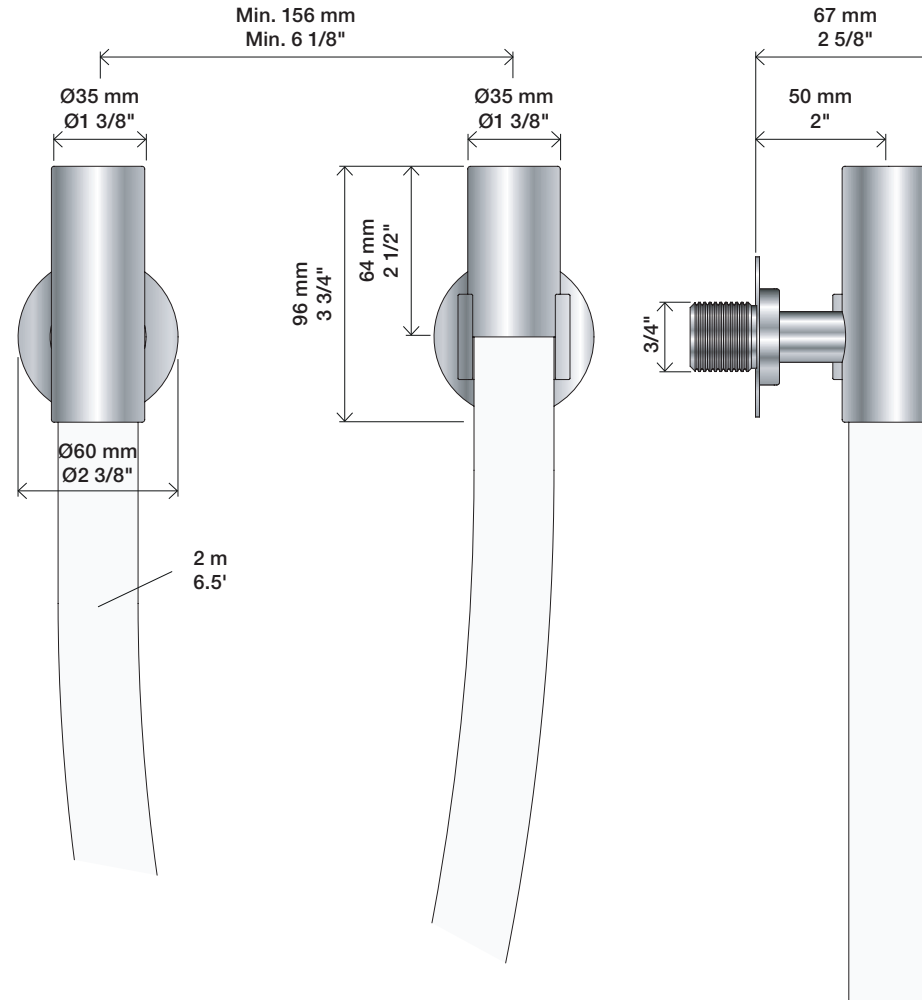

VOLA 070W

Fitting instruction  
 Montageanleitung  
 Monteringsvejledning  
 Monteringsvægledning  
 Montage hanleiding  
 Manuel de montage

www.vola.com

070W\_V1\_40998356  
 01-03-2023

vola

Data	Bar Psi	1 14.5	2 29.0	3 43.5	4 58.0	5 72.5
	l/min Gal/min	23.1 6.1	32.7 8.6	40 10.6	46.2 12.2	51.6 13.6
	Max. 65°C. 150°F					

Min. flow: 20 l/min - 5.3 Gal/min.

Extension Verlängerung  
 Forlængerdele Förlängning  
 Verlengstücken Modification

**T** Min. 3 mm  
 Max. 65 mm

**Y** Min. 48 mm  
 Max. 110 mm

T	Y	VR2019
3 - 15 mm	110 - 98 mm	Std.
15 - 25 mm	98 - 88 mm	+10
25 - 35 mm	88 - 78 mm	+20
35 - 45 mm	78 - 68 mm	+30
45 - 55 mm	68 - 58 mm	+40
55 - 65 mm	58 - 48 mm	+50

## VOLA 070W

Date  
Apr. 21

Rev.  
1

Sheet  
**SB 16.3**