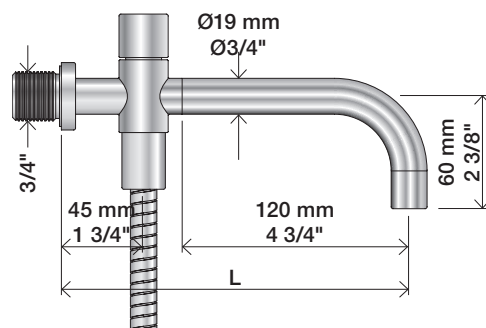

www.vola.com

010, 020

010C, 020C

030

040

040D

	L (mm)	L (Inch)
010(C)/100	100	4"
010(C)/130	130	5"
010(C)/160	160	6"
020(C)/200	200	7 3/4"
020(C)/225	225	8 3/4"
020(C)/260	260	10 1/4"
020(C)/300	300	11 3/4"

	L (mm)	L (Inch)
030/200	200	7 3/4"
030/250	250	9 3/4"
030/300	300	11 3/4"
030/350	350	13 3/4"

	L (mm)	L (Inch)
040	185	7 3/4"
040D	200	7 3/4"
040D/250	250	9 3/4"
040D/300	300	11 3/4"

1

010, 010C, 020, 020C, 030, 040, 040D

12 mm

2

3

Ø19: 010, 020, 030, 040

2.0 mm

Ø24: 010C, 020C, 040D

2.0 mm

1/2"

Extension
Verlängerung

Forlængerdele
Förlängning

Verlengstukken
Modification

T Min. 3 mm
Max. 65 mm

Y Min. 48 mm
Max. 110 mm

T	Y	VR1020K	VR2019 (Ø19) VR2119 (Ø24)
3 - 15 mm	110 - 98 mm		Std.
15 - 25 mm	98 - 88 mm		+10
25 - 35 mm	88 - 78 mm		+20
35 - 45 mm	78 - 68 mm		+30
45 - 55 mm	68 - 58 mm		+40
55 - 65 mm	58 - 48 mm		+50