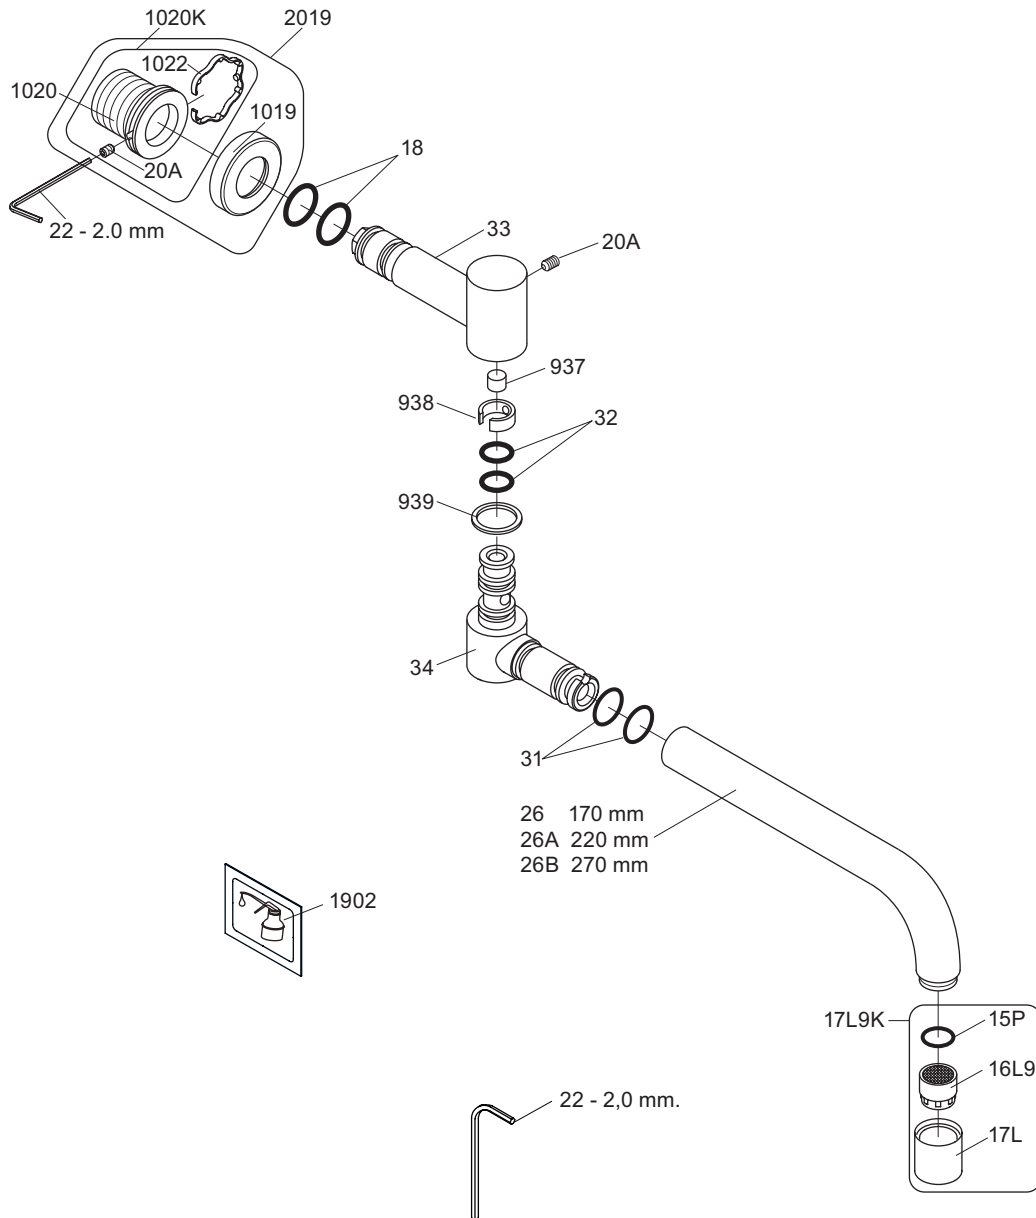

040

040D

	L (mm)	L (Inch)
040	185	7 3/4"
040D	200	7 3/4"
040D/250	250	9 3/4"
040D/300	300	11 3/4"

1

010, 010C, 020, 020C, 030, 040, 040D

12 mm

2

3

Ø19: 010, 020, 030, 040

2.0 mm

Ø24: 010C, 020C, 040D

2.0 mm

1/2"

Extension
Verlängerung

Forlængerdele
Förlängning

Verlengstukken
Modification

T Min. 3 mm
Max. 65 mm

Y Min. 48 mm
Max. 110 mm

T	Y	VR1020K	VR2019 (Ø19) VR2119 (Ø24)
3 - 15 mm	110 - 98 mm		Std.
15 - 25 mm	98 - 88 mm		+10
25 - 35 mm	88 - 78 mm		+20
35 - 45 mm	78 - 68 mm		+30
45 - 55 mm	68 - 58 mm		+40
55 - 65 mm	58 - 48 mm		+50

VR1020K+ / VR2019+ / VR2219+

12 mm

- VR030: VR15P, VR16L9, 2xVR31, 2xVR32, VR1902
 VR17L9K: VR15P, VR16L9, VR17L
 VR940: VR937, VR938, VR939
 VR1020K: VR20A, VR22, VR1020, VR1022
 VR2019: VR20A, VR22, VR1019, VR1020, VR1022