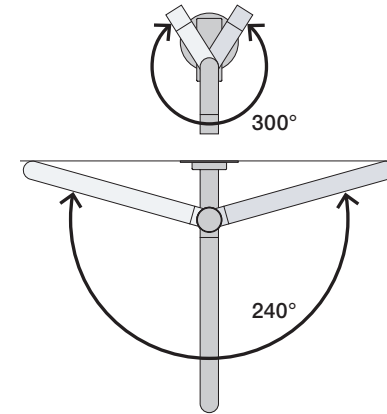

[www.vola.com](http://www.vola.com)

**010, 020**

**010C, 020C**

	L (mm)	L (Inch)
010(C)/100	100	4"
010(C)/130	130	5"
010(C)/160	160	6"
020(C)/200	200	7 3/4"
020(C)/225	225	8 3/4"
020(C)/260	260	10 1/4"
020(C)/300	300	11 3/4"

**030**

	L (mm)	L (Inch)
030/200	200	7 3/4"
030/250	250	9 3/4"
030/300	300	11 3/4"
030/350	350	13 3/4"

**040**

**040D**

	L (mm)	L (Inch)
040	185	7 3/4"
040D	200	7 3/4"
040D/250	250	9 3/4"
040D/300	300	11 3/4"

Verlengstukken  
Modification

T Min. 3 mm  
Max. 65 mm

Y Min. 48 mm  
Max. 110 mm

T	Y	VR1020K	VR2019 (Ø19) VR2119 (Ø24)
3 - 15 mm	110 - 98 mm		Std.
15 - 25 mm	98 - 88 mm		+10
25 - 35 mm	88 - 78 mm		+20
35 - 45 mm	78 - 68 mm		+30
45 - 55 mm	68 - 58 mm		+40
55 - 65 mm	58 - 48 mm		+50