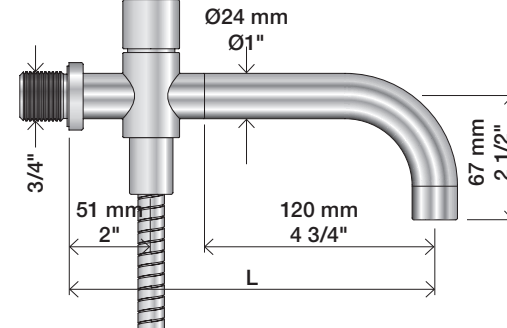

www.vola.com

010, 020

010C, 020C

	L (mm)	L (Inch)
010(C)/100	100	4"
010(C)/130	130	5"
010(C)/160	160	6"
020(C)/200	200	7 3/4"
020(C)/225	225	8 3/4"
020(C)/260	260	10 1/4"
020(C)/300	300	11 3/4"

030

	L (mm)	L (Inch)
030/200	200	7 3/4"
030/250	250	9 3/4"
030/300	300	11 3/4"
030/350	350	13 3/4"

040

040D

	L (mm)	L (Inch)
040	185	7 3/4"
040D	200	7 3/4"
040D/250	250	9 3/4"
040D/300	300	11 3/4"

1

010, 010C, 020, 020C, 030, 040, 040D

2

3

Ø19: 010, 020, 030, 040

Ø24: 010C, 020C, 040D

Extension
Verlängerung

Forlængerdele
Förlängning

Verlengstukken
Modification

T Min. 3 mm
Max. 65 mm

Y Min. 48 mm
Max. 110 mm

T	Y	VR1020K	VR2019 (Ø19) VR2119 (Ø24)
3 - 15 mm	110 - 98 mm		Std.
15 - 25 mm	98 - 88 mm		+10
25 - 35 mm	88 - 78 mm		+20
35 - 45 mm	78 - 68 mm		+30
45 - 55 mm	68 - 58 mm		+40
55 - 65 mm	58 - 48 mm		+50