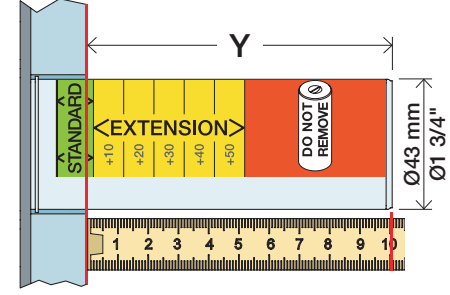

www.vola.com

010, 020

010C, 020C

	L (mm)	L (Inch)
010(C)/100	100	4"
010(C)/130	130	5"
010(C)/160	160	6"
020(C)/200	200	7 3/4"
020(C)/225	225	8 3/4"
020(C)/260	260	10 1/4"
020(C)/300	300	11 3/4"

030

	L (mm)	L (Inch)
030/200	200	7 3/4"
030/250	250	9 3/4"
030/300	300	11 3/4"
030/350	350	13 3/4"

040

040D

	L (mm)	L (Inch)
040	185	7 3/4"
040D	200	7 3/4"
040D/250	250	9 3/4"
040D/300	300	11 3/4"

1

010, 010C, 020, 020C, 030, 040, 040D

2

3

Ø19: 010, 020, 030, 040

Ø24: 010C, 020C, 040D

Extension
Verlängerung

Forlængerdele
Förlängning

Verlengstukken
Modification

T Min. 3 mm
Max. 65 mm

Y Min. 48 mm
Max. 110 mm

T	Y	VR1020K	VR2019 (Ø19) VR2119 (Ø24)
3 - 15 mm	110 - 98 mm		Std.
15 - 25 mm	98 - 88 mm		+10
25 - 35 mm	88 - 78 mm		+20
35 - 45 mm	78 - 68 mm		+30
45 - 55 mm	68 - 58 mm		+40
55 - 65 mm	58 - 48 mm		+50