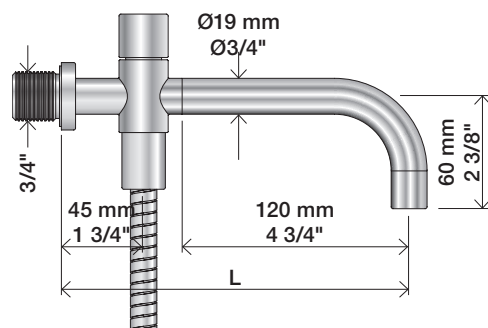

[www.vola.com](http://www.vola.com)

**010, 020**

**010C, 020C**

	L (mm)	L (Inch)
010(C)/100	100	4"
010(C)/130	130	5"
010(C)/160	160	6"
020(C)/200	200	7 3/4"
020(C)/225	225	8 3/4"
020(C)/260	260	10 1/4"
020(C)/300	300	11 3/4"

**030**

	L (mm)	L (Inch)
030/200	200	7 3/4"
030/250	250	9 3/4"
030/300	300	11 3/4"
030/350	350	13 3/4"

**040**

**040D**

	L (mm)	L (Inch)
040	185	7 3/4"
040D	200	7 3/4"
040D/250	250	9 3/4"
040D/300	300	11 3/4"

1

010, 010C, 020, 020C, 030, 040, 040D

12 mm

2

3

Ø19: 010, 020, 030, 040

2.0 mm

Ø24: 010C, 020C, 040D

2.0 mm

1/2"

Extension  
Verlängerung

Forlængerdele  
Förlängning

Verlengstukken  
Modification

T Min. 3 mm  
Max. 65 mm

Y Min. 48 mm  
Max. 110 mm

T	Y	VR1020K	VR2019 (Ø19) VR2119 (Ø24)
3 - 15 mm	110 - 98 mm		Std.
15 - 25 mm	98 - 88 mm		+10
25 - 35 mm	88 - 78 mm		+20
35 - 45 mm	78 - 68 mm		+30
45 - 55 mm	68 - 58 mm		+40
55 - 65 mm	58 - 48 mm		+50