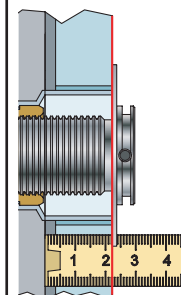

**030**

	L (mm)	L (Inch)
030/200	200	7 3/4"
030/250	250	9 3/4"
030/300	300	11 3/4"
030/350	350	13 3/4"

**040**

**040D**

	L (mm)	L (Inch)
040	185	7 3/4"
040D	200	7 3/4"
040D/250	250	9 3/4"
040D/300	300	11 3/4"

1

010, 010C, 020, 020C, 030, 040, 040D

12 mm

2

3

Ø19: 010, 020, 030, 040

2.0 mm

Ø24: 010C, 020C, 040D

2.0 mm

1/2"

Extension  
Verlängerung

Forlængerdele  
Förlängning

Verlengstukken  
Modification

T Min. 3 mm  
Max. 65 mm

Y Min. 48 mm  
Max. 110 mm

T	Y	VR1020K	VR2019 (Ø19) VR2119 (Ø24)
3 - 15 mm	110 - 98 mm		Std.
15 - 25 mm	98 - 88 mm		+10
25 - 35 mm	88 - 78 mm		+20
35 - 45 mm	78 - 68 mm		+30
45 - 55 mm	68 - 58 mm		+40
55 - 65 mm	58 - 48 mm		+50

VR1020K+ / VR2019+ / VR2219+

12 mm

VR17L9K: VR15P, VR16L9, VR17L  
 VR17L5K: VR15P, VR16L5, VR17L  
 VR17L4K: VR15P, VR16L4, VR17L (US Standard)  
 VR17LSK: VR15P, VR16LS, VR17L  
 VR1020K: VR20A, VR22, VR1020, VR1022  
 VR2019: VR20A, VR22, VR1019, VR1020, VR1022