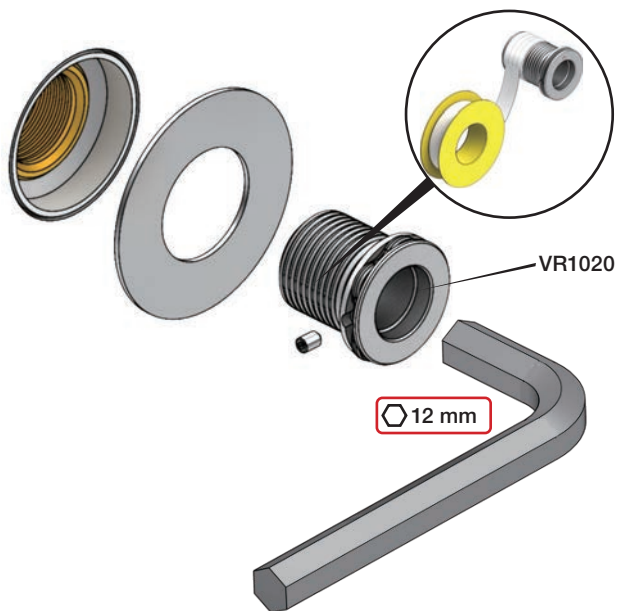

[www.vola.com](http://www.vola.com)

**010, 020**

**010C, 020C**

	L (mm)	L (Inch)
010(C)/100	100	4"
010(C)/130	130	5"
010(C)/160	160	6"
020(C)/200	200	7 3/4"
020(C)/225	225	8 3/4"
020(C)/260	260	10 1/4"
020(C)/300	300	11 3/4"

**030**

	L (mm)	L (Inch)
030/200	200	7 3/4"
030/250	250	9 3/4"
030/300	300	11 3/4"
030/350	350	13 3/4"

**040**

**040D**

	L (mm)	L (Inch)
040	185	7 3/4"
040D	200	7 3/4"
040D/250	250	9 3/4"
040D/300	300	11 3/4"

1

010, 010C, 020, 020C, 030, 040, 040D

12 mm

2

3

Ø19: 010, 020, 030, 040

2.0 mm

Ø24: 010C, 020C, 040D

2.0 mm

1/2"

Extension  
Verlängerung

Forlængerdele  
Förlängning

Verlengstukken  
Modification

T Min. 3 mm  
Max. 65 mm

Y Min. 48 mm  
Max. 110 mm

T	Y	VR1020K	VR2019 (Ø19) VR2119 (Ø24)
3 - 15 mm	110 - 98 mm		Std.
15 - 25 mm	98 - 88 mm		+10
25 - 35 mm	88 - 78 mm		+20
35 - 45 mm	78 - 68 mm		+30
45 - 55 mm	68 - 58 mm		+40
55 - 65 mm	58 - 48 mm		+50