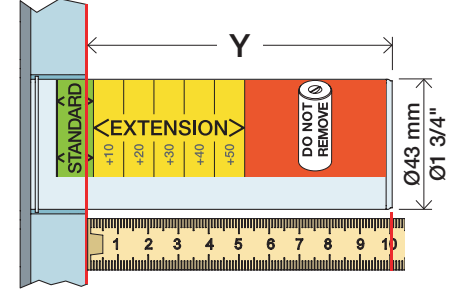

[www.vola.com](http://www.vola.com)

**010, 020**

**010C, 020C**

	L (mm)	L (Inch)
010(C)/100	100	4"
010(C)/130	130	5"
010(C)/160	160	6"
020(C)/200	200	7 3/4"
020(C)/225	225	8 3/4"
020(C)/260	260	10 1/4"
020(C)/300	300	11 3/4"

**030**

	L (mm)	L (Inch)
030/200	200	7 3/4"
030/250	250	9 3/4"
030/300	300	11 3/4"
030/350	350	13 3/4"

**040**

**040D**

	L (mm)	L (Inch)
040	185	7 3/4"
040D	200	7 3/4"
040D/250	250	9 3/4"
040D/300	300	11 3/4"

2.0 mm

1/2"

Extension  
Verlängerung

Forlængerdele  
Förlängning

Verlengstukken  
Modification

T Min. 3 mm  
Max. 65 mm

Y Min. 48 mm  
Max. 110 mm

T	Y	VR1020K	VR2019 (Ø19) VR2119 (Ø24)
3 - 15 mm	110 - 98 mm		Std.
15 - 25 mm	98 - 88 mm		+10
25 - 35 mm	88 - 78 mm		+20
35 - 45 mm	78 - 68 mm		+30
45 - 55 mm	68 - 58 mm		+40
55 - 65 mm	58 - 48 mm		+50