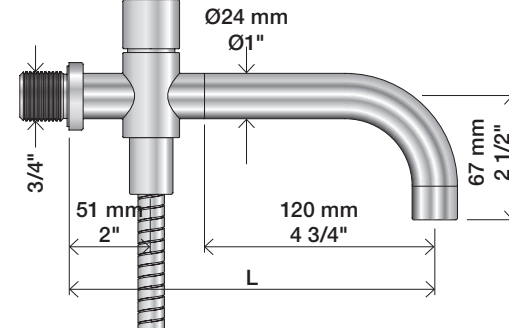

[www.vola.com](http://www.vola.com)

**010, 020**

**010C, 020C**

	L (mm)	L (Inch)
010(C)/100	100	4"
010(C)/130	130	5"
010(C)/160	160	6"
020(C)/200	200	7 3/4"
020(C)/225	225	8 3/4"
020(C)/260	260	10 1/4"
020(C)/300	300	11 3/4"

**030**

	L (mm)	L (Inch)
030/200	200	7 3/4"
030/250	250	9 3/4"
030/300	300	11 3/4"
030/350	350	13 3/4"

**040**

**040D**

	L (mm)	L (Inch)
040	185	7 3/4"
040D	200	7 3/4"
040D/250	250	9 3/4"
040D/300	300	11 3/4"

1

010, 010C, 020, 020C, 030, 040, 040D

12 mm

2

3

Ø19: 010, 020, 030, 040

2.0 mm

Ø24: 010C, 020C, 040D

2.0 mm

1/2"

Extension  
Verlängerung

Forlængerdele  
Förlängning

Verlengstukken  
Modification

T Min. 3 mm  
Max. 65 mm

Y Min. 48 mm  
Max. 110 mm

T	Y	VR1020K	VR2019 (Ø19) VR2119 (Ø24)
3 - 15 mm	110 - 98 mm		Std.
15 - 25 mm	98 - 88 mm		+10
25 - 35 mm	88 - 78 mm		+20
35 - 45 mm	78 - 68 mm		+30
45 - 55 mm	68 - 58 mm		+40
55 - 65 mm	58 - 48 mm		+50