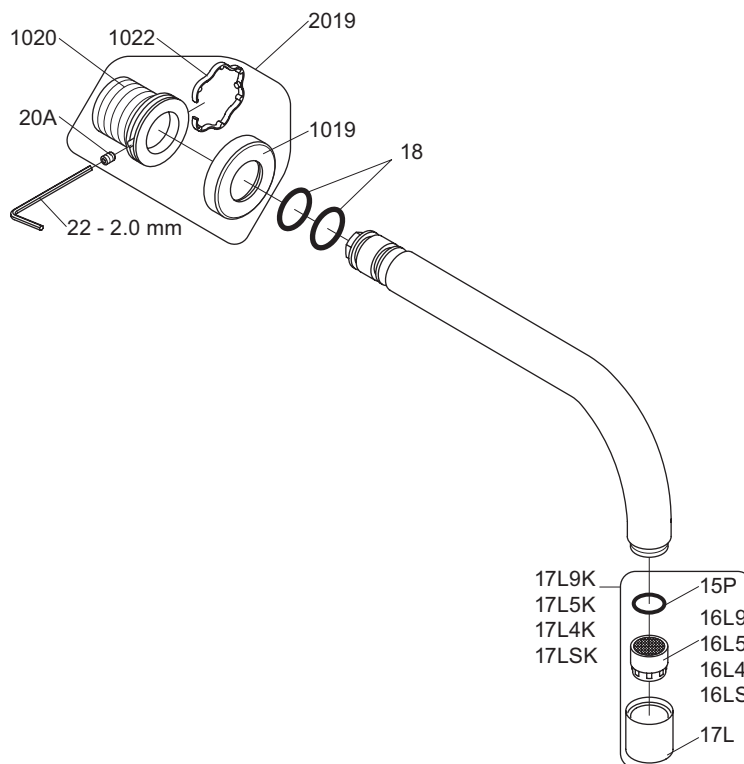

**030**

	L (mm)	L (Inch)
030/200	200	7 3/4"
030/250	250	9 3/4"
030/300	300	11 3/4"
030/350	350	13 3/4"

**040**

**040D**

	L (mm)	L (Inch)
040	185	7 3/4"
040D	200	7 3/4"
040D/250	250	9 3/4"
040D/300	300	11 3/4"

1

010, 010C, 020, 020C, 030, 040, 040D

12 mm

2

3

Ø19: 010, 020, 030, 040

2.0 mm

Ø24: 010C, 020C, 040D

2.0 mm

1/2"

Extension  
Verlängerung

Forlængerdele  
Förlängning

Verlengstukken  
Modification

T Min. 3 mm  
Max. 65 mm

Y Min. 48 mm  
Max. 110 mm

T	Y	VR1020K	VR2019 (Ø19) VR2119 (Ø24)
3 - 15 mm	110 - 98 mm		Std.
15 - 25 mm	98 - 88 mm		+10
25 - 35 mm	88 - 78 mm		+20
35 - 45 mm	78 - 68 mm		+30
45 - 55 mm	68 - 58 mm		+40
55 - 65 mm	58 - 48 mm		+50

VR1020K+ / VR2019+ / VR2219+

12 mm

VR17L9K: VR15P, VR16L9, VR17L  
 VR17L5K: VR15P, VR16L5, VR17L  
 VR17L4K: VR15P, VR16L4, VR17L (US Standard)  
 VR17LSK: VR15P, VR16LS, VR17L  
 VR1020K: VR20A, VR22, VR1020, VR1022  
 VR2019: VR20A, VR22, VR1019, VR1020, VR1022