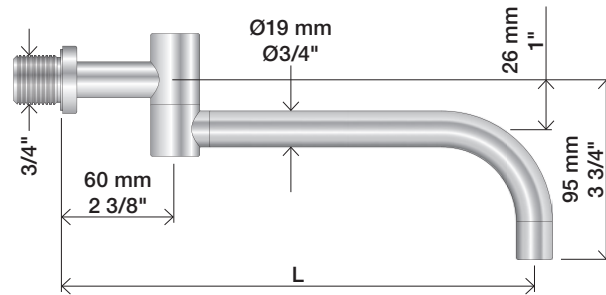

[www.vola.com](http://www.vola.com)

**010, 020**

**010C, 020C**

	L (mm)	L (Inch)
010(C)/100	100	4"
010(C)/130	130	5"
010(C)/160	160	6"
020(C)/200	200	7 3/4"
020(C)/225	225	8 3/4"
020(C)/260	260	10 1/4"
020(C)/300	300	11 3/4"

**030**

	L (mm)	L (Inch)
030/200	200	7 3/4"
030/250	250	9 3/4"
030/300	300	11 3/4"
030/350	350	13 3/4"

**040**

**040D**

	L (mm)	L (Inch)
040	185	7 3/4"
040D	200	7 3/4"
040D/250	250	9 3/4"
040D/300	300	11 3/4"

1

010, 010C, 020, 020C, 030, 040, 040D

12 mm

2

3

Ø19: 010, 020, 030, 040

2.0 mm

Ø24: 010C, 020C, 040D

2.0 mm

1/2"

Extension  
Verlängerung

Forlængerdele  
Förlängning

Verlengstukken  
Modification

T Min. 3 mm  
Max. 65 mm

Y Min. 48 mm  
Max. 110 mm

T	Y	VR1020K	VR2019 (Ø19) VR2119 (Ø24)
3 - 15 mm	110 - 98 mm		Std.
15 - 25 mm	98 - 88 mm		+10
25 - 35 mm	88 - 78 mm		+20
35 - 45 mm	78 - 68 mm		+30
45 - 55 mm	68 - 58 mm		+40
55 - 65 mm	58 - 48 mm		+50