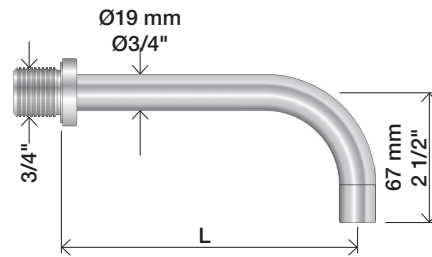

[www.vola.com](http://www.vola.com)

**010, 020**

**010C, 020C**

	L (mm)	L (Inch)
010(C)/100	100	4"
010(C)/130	130	5"
010(C)/160	160	6"
020(C)/200	200	7 3/4"
020(C)/225	225	8 3/4"
020(C)/260	260	10 1/4"
020(C)/300	300	11 3/4"

**030**

	L (mm)	L (Inch)
030/200	200	7 3/4"
030/250	250	9 3/4"
030/300	300	11 3/4"
030/350	350	13 3/4"

**040**

**040D**

	L (mm)	L (Inch)
040	185	7 3/4"
040D	200	7 3/4"
040D/250	250	9 3/4"
040D/300	300	11 3/4"

1

010, 010C, 020, 020C, 030, 040, 040D

12 mm

2

3

Ø19: 010, 020, 030, 040

2.0 mm

Ø24: 010C, 020C, 040D

2.0 mm

1/2"

Extension  
Verlängerung

Forlængerdele  
Förlängning

Verlengstukken  
Modification

T Min. 3 mm  
Max. 65 mm

Y Min. 48 mm  
Max. 110 mm

T	Y	VR1020K	VR2019 (Ø19) VR2119 (Ø24)
3 - 15 mm	110 - 98 mm		Std.
15 - 25 mm	98 - 88 mm		+10
25 - 35 mm	88 - 78 mm		+20
35 - 45 mm	78 - 68 mm		+30
45 - 55 mm	68 - 58 mm		+40
55 - 65 mm	58 - 48 mm		+50