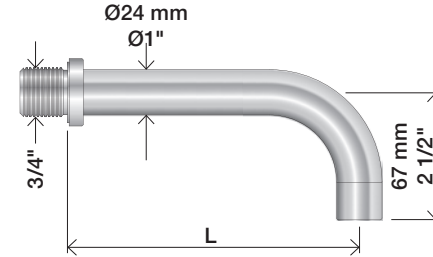

[www.vola.com](http://www.vola.com)

**010, 020**

**010C, 020C**

	L (mm)	L (Inch)
010(C)/100	100	4"
010(C)/130	130	5"
010(C)/160	160	6"
020(C)/200	200	7 3/4"
020(C)/225	225	8 3/4"
020(C)/260	260	10 1/4"
020(C)/300	300	11 3/4"

**030**

	L (mm)	L (Inch)
030/200	200	7 3/4"
030/250	250	9 3/4"
030/300	300	11 3/4"
030/350	350	13 3/4"

**040**

**040D**

	L (mm)	L (Inch)
040	185	7 3/4"
040D	200	7 3/4"
040D/250	250	9 3/4"
040D/300	300	11 3/4"

1

010, 010C, 020, 020C, 030, 040, 040D

12 mm

2

3

Ø19: 010, 020, 030, 040

2.0 mm

Ø24: 010C, 020C, 040D

2.0 mm

1/2"

Extension  
Verlängerung

Forlængerdele  
Förlängning

Verlengstukken  
Modification

T Min. 3 mm  
Max. 65 mm

Y Min. 48 mm  
Max. 110 mm

T	Y	VR1020K	VR2019 (Ø19) VR2119 (Ø24)
3 - 15 mm	110 - 98 mm		Std.
15 - 25 mm	98 - 88 mm		+10
25 - 35 mm	88 - 78 mm		+20
35 - 45 mm	78 - 68 mm		+30
45 - 55 mm	68 - 58 mm		+40
55 - 65 mm	58 - 48 mm		+50