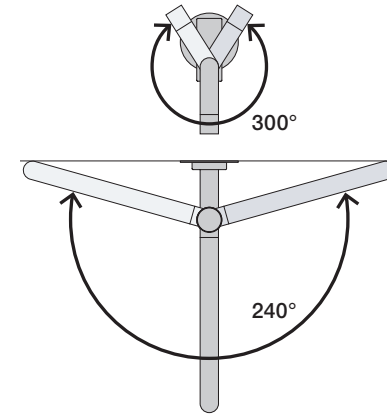

[www.vola.com](http://www.vola.com)

**010, 020**

**010C, 020C**

	L (mm)	L (Inch)
010(C)/100	100	4"
010(C)/130	130	5"
010(C)/160	160	6"
020(C)/200	200	7 3/4"
020(C)/225	225	8 3/4"
020(C)/260	260	10 1/4"
020(C)/300	300	11 3/4"

**030**

	L (mm)	L (Inch)
030/200	200	7 3/4"
030/250	250	9 3/4"
030/300	300	11 3/4"
030/350	350	13 3/4"

**040**

**040D**

	L (mm)	L (Inch)
040	185	7 3/4"
040D	200	7 3/4"
040D/250	250	9 3/4"
040D/300	300	11 3/4"

1

010, 010C, 020, 020C, 030, 040, 040D

12 mm

2

3

Ø19: 010, 020, 030, 040

2.0 mm

Ø24: 010C, 020C, 040D

2.0 mm

1/2"

Extension  
Verlängerung

Forlængerdele  
Förlängning

Verlengstukken  
Modification

T Min. 3 mm  
Max. 65 mm

Y Min. 48 mm  
Max. 110 mm

T	Y	VR1020K	VR2019 (Ø19) VR2119 (Ø24)
3 - 15 mm	110 - 98 mm		Std.
15 - 25 mm	98 - 88 mm		+10
25 - 35 mm	88 - 78 mm		+20
35 - 45 mm	78 - 68 mm		+30
45 - 55 mm	68 - 58 mm		+40
55 - 65 mm	58 - 48 mm		+50