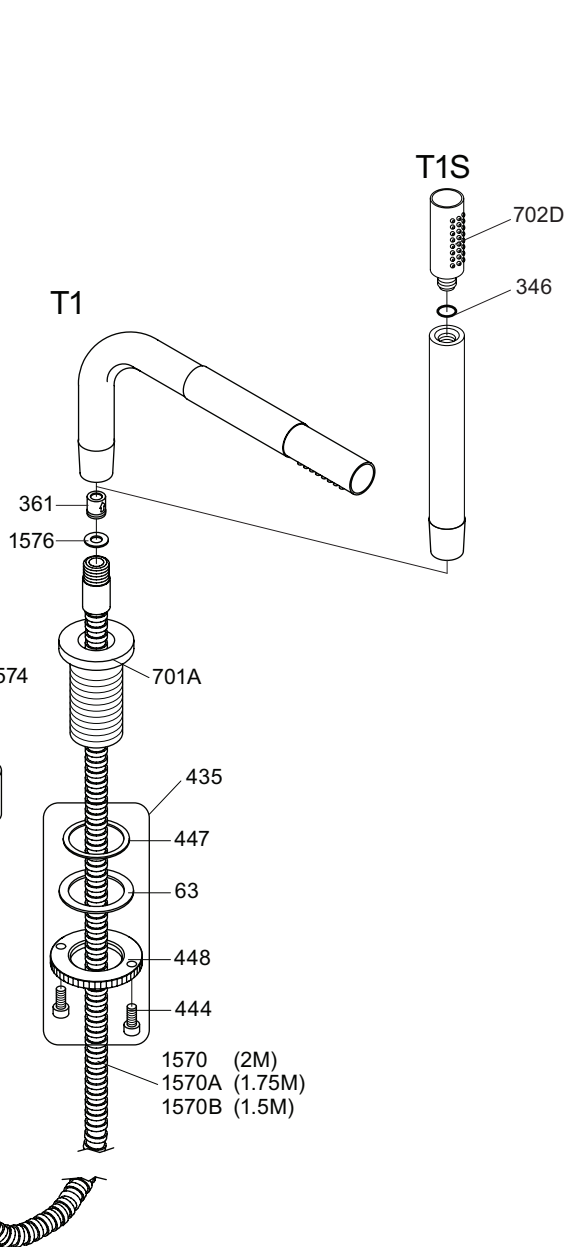

Fitting instruction  
 Montageanleitung  
 Monteringsvejledning  
 Monteringsvægledning  
 Montage hanleiding  
 Manuel de montage

3

4

5

- VR277K: VR22, VR269, VR277
- VR297: VR20, VR22, VR269, VR273, VR277, VR294, VR295, VR296
- VR434: VR445, VR446, VR502, 2xVR455
- VR435: VR63, VR447, VR448, 2xVR455
- NR.10: VR20, VR22, VR273, VR294, VR295

**vola**  
 Lunavej 2  
 DK-8700 Horsens  
 Tlf : + 45 7023 5500  
 sales@vola.com  
 www.vola.com

**VOLA 500T1**  
**500T1S, SC9m SC9S**

Date  
jan. 23

Rev.  
**3**

Sheet  
**SB 27.67**

500:

500: Ø10  
500US: Ø3/8"

- VR277K: VR22, VR269, VR277
- VR297: VR20, VR22, VR269, VR273, VR277, VR294, VR295, VR296
- VR434: 2xVR444, VR445, 2xVR455, VR502
- NR.10: VR20, VR22, VR273, VR294, VR295

**vola**  
 Lunavej 2  
 DK-8700 Horsens  
 Tlf : + 45 7023 5500  
 sales@vola.com  
 www.vola.com

## VOLA 500/M/L

Date  
Jan. 23

Rev.  
4

Sheet  
SB 4.1

VR435: VR63, 2xVR444, VR447, VR448

**vola**  
Lunavej 2  
DK-8700 Horsens  
Tlf : + 45 7023 5500  
Fax: + 45 7023 5511  
sales@vola.com  
www.vola.com