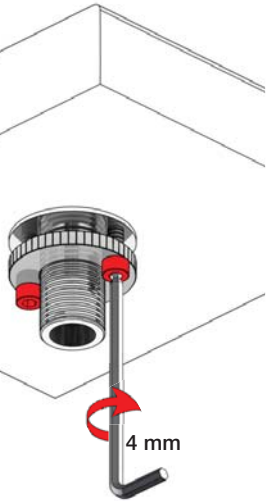

VOLA 500, 590, 500T1  
 VOLA 2500  
 VOLA SC1, SC3, SC5, SC7, SC9, SC10, SC12

Fitting instruction  
 Montageanleitung  
 Monteringsvejledning  
 Monteringsvægledning  
 Montage hanleiding  
 Manuel de montage

04/00027  
 04/00038

**Data, 3 Bar /43.5 Psi:**

	l/min.	Gal/min.
500:	14,5	3.8
590:	9,0	2.4
500-T1:	11,0	2.9
2500:	18,7	4.9
SC1:	18,7	4.9
SC5, 7:	18,0	4.8
SC9:	11,0	2.9

Max. 65°C, 150°F

500/2500:

www.vola.com  
 500 - 2500\_V0\_40998137  
 02-10-2023

Fitting instruction  
 Montageanleitung  
 Monteringsvejledning  
 Monteringsvægledning  
 Montage hanleiding  
 Manuel de montage

3

4

5

- VR277K: VR22, VR269, VR277
- VR297: VR20, VR22, VR269, VR273, VR277, VR294, VR295, VR296
- VR434: VR445, VR446, VR502, 2xVR455
- VR435: VR63, VR447, VR448, 2xVR455
- NR.10: VR20, VR22, VR273, VR294, VR295