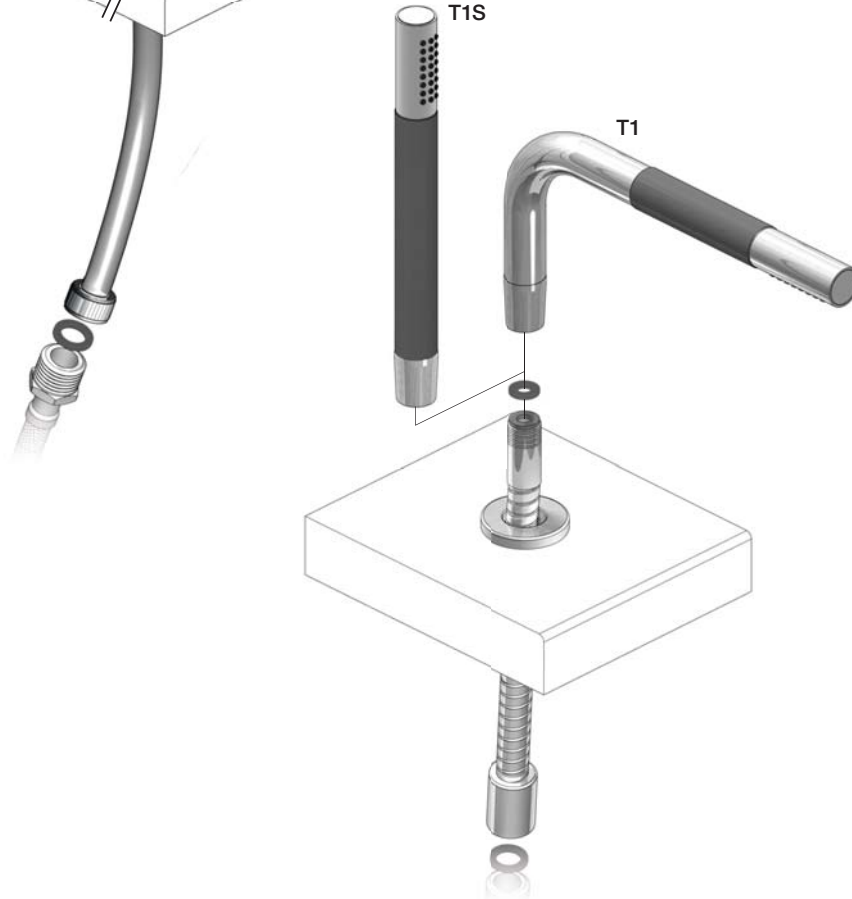

VOLA 500, 590, 500T1  
 VOLA 2500  
 VOLA SC1, SC3, SC5, SC7, SC9, SC10, SC12

Fitting instruction  
 Montageanleitung  
 Monteringsvejledning  
 Monteringsvægledning  
 Montage hanleiding  
 Manuel de montage

Fitting instruction  
 Montageanleitung  
 Monteringsvejledning  
 Monteringsvægledning  
 Montage hanleiding  
 Manuel de montage

3

4

5

- VR277K: VR22, VR269, VR277
- VR297: VR20, VR22, VR269, VR273, VR277, VR294, VR295, VR296
- VR434: VR445, VR446, VR502, 2xVR455
- VR435: VR63, VR447, VR448, 2xVR455
- NR.10: VR20, VR22, VR273, VR294, VR295