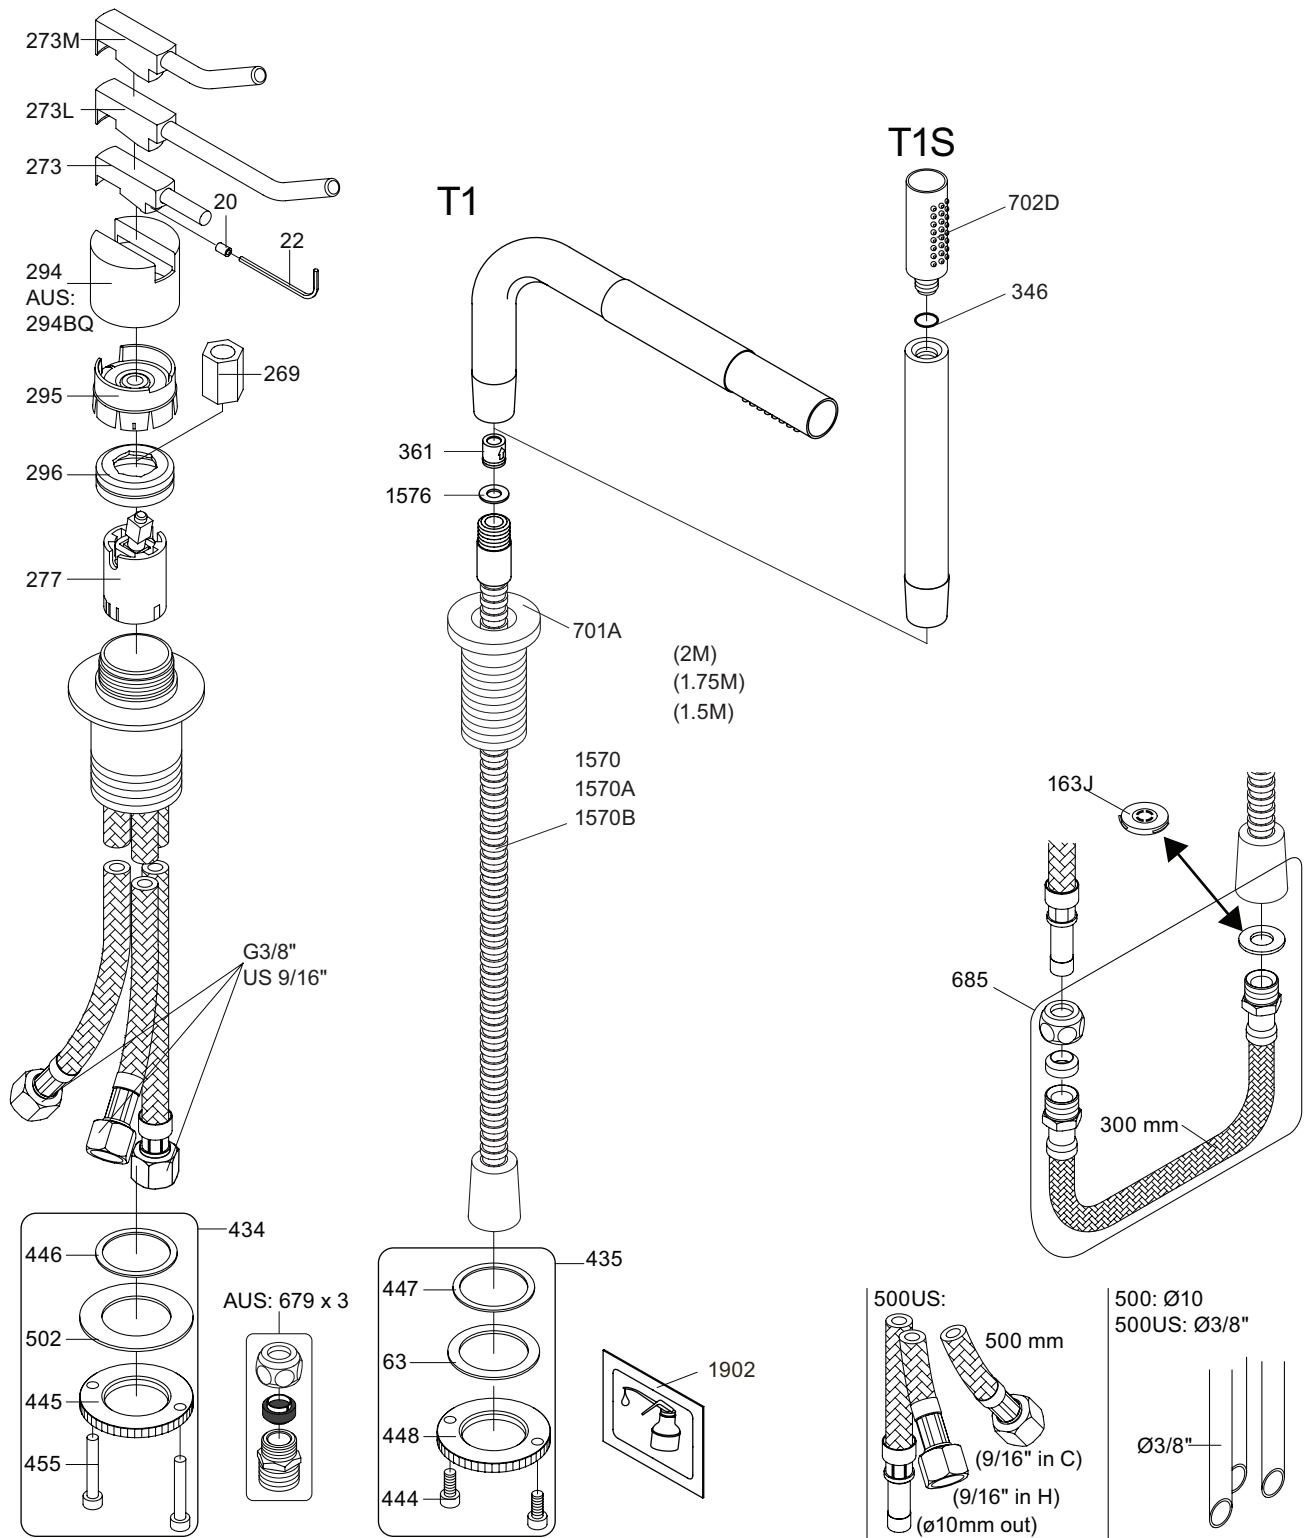

Fitting instruction  
 Montageanleitung  
 Monteringsvejledning  
 Monteringsvægledning  
 Montage hanleiding  
 Manuel de montage

3

4

5

- VR277K: VR22, VR269, VR277
- VR297: VR20, VR22, VR269, VR273, VR277, VR294, VR295, VR296
- VR434: VR445, VR446, VR502, 2xVR455
- VR435: VR63, VR447, VR448, 2xVR455
- NR.10: VR20, VR22, VR273, VR294, VR295

**vola**  
 Lunavej 2  
 DK-8700 Horsens  
 Tlf : + 45 7023 5500  
 sales@vola.com  
 www.vola.com

**VOLA 500T1**  
**500T1S, SC9m SC9S**

Date  
jan. 23

Rev.  
**3**

Sheet  
**SB 27.67**

500:

500: Ø10  
500US: Ø3/8"

- VR277K: VR22, VR269, VR277
- VR297: VR20, VR22, VR269, VR273, VR277, VR294, VR295, VR296
- VR434: 2xVR444, VR445, 2xVR455, VR502
- NR.10: VR20, VR22, VR273, VR294, VR295

**vola**  
 Lunavej 2  
 DK-8700 Horsens  
 Tlf : + 45 7023 5500  
 sales@vola.com  
 www.vola.com