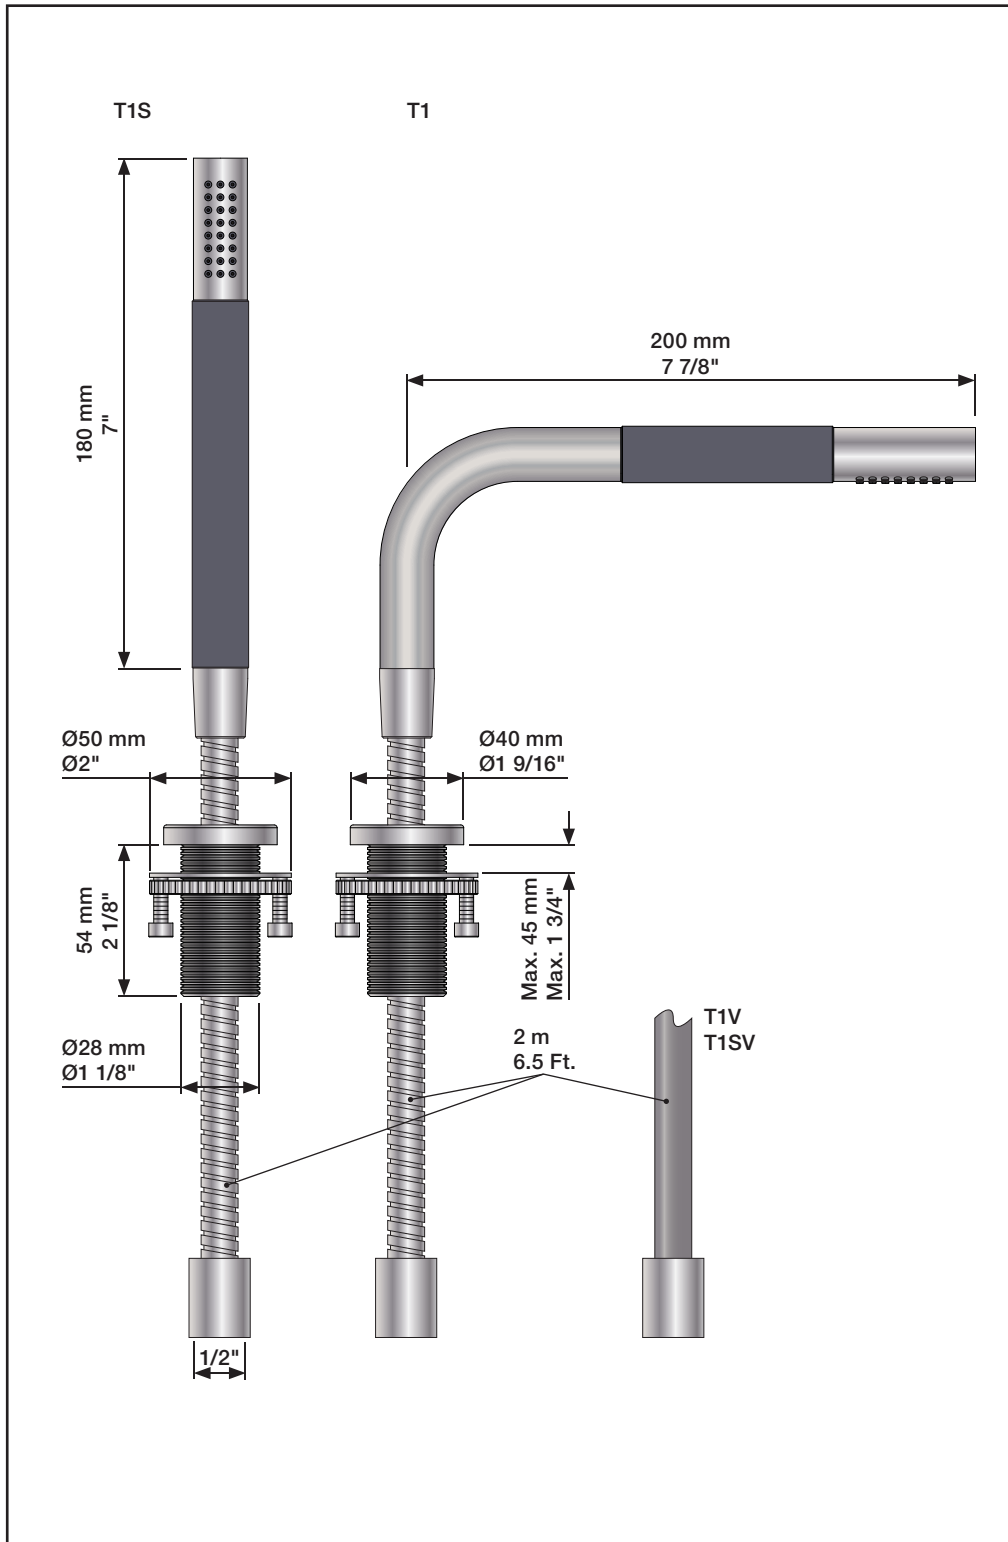

VOLA 500, 590, 500T1  
 VOLA 2500  
 VOLA SC1, SC3, SC5, SC7, SC9, SC10, SC12

Fitting instruction  
 Montageanleitung  
 Monteringsvejledning  
 Monteringsvægledning  
 Montage hanleiding  
 Manuel de montage

Fitting instruction  
 Montageanleitung  
 Monteringsvejledning  
 Monteringsvægledning  
 Montage hanleiding  
 Manuel de montage

3

4

5

- VR277K: VR22, VR269, VR277
- VR297: VR20, VR22, VR269, VR273, VR277, VR294, VR295, VR296
- VR434: VR445, VR446, VR502, 2xVR455
- VR435: VR63, VR447, VR448, 2xVR455
- NR.10: VR20, VR22, VR273, VR294, VR295

**vola**  
 Lunavej 2  
 DK-8700 Horsens  
 Tlf : + 45 7023 5500  
 sales@vola.com  
 www.vola.com

**VOLA 500T1**  
**500T1S, SC9m SC9S**

Date  
jan. 23

Rev.  
**3**

Sheet  
**SB 27.67**

500:

500: Ø10  
500US: Ø3/8"

- VR277K: VR22, VR269, VR277
- VR297: VR20, VR22, VR269, VR273, VR277, VR294, VR295, VR296
- VR434: 2xVR444, VR445, 2xVR455, VR502
- NR.10: VR20, VR22, VR273, VR294, VR295

**vola**  
 Lunavej 2  
 DK-8700 Horsens  
 Tlf : + 45 7023 5500  
 sales@vola.com  
 www.vola.com