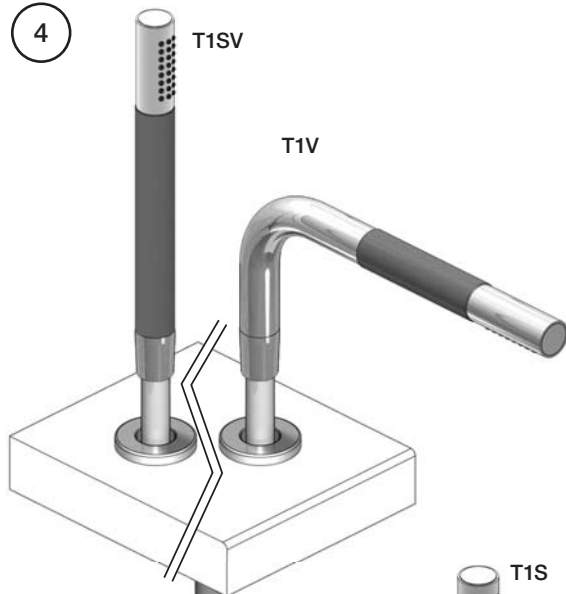

VOLA 500, 590, 500T1  
 VOLA 2500  
 VOLA SC1, SC3, SC5, SC7, SC9, SC10, SC12

Fitting instruction  
 Montageanleitung  
 Monteringsvejledning  
 Monteringsvægledning  
 Montage hanleiding  
 Manuel de montage

Fitting instruction  
 Montageanleitung  
 Monteringsvejledning  
 Monteringsvægledning  
 Montage hanleiding  
 Manuel de montage

3

4

5

- VR277K: VR22, VR269, VR277
- VR297: VR20, VR22, VR269, VR273, VR277, VR294, VR295, VR296
- VR434: VR445, VR446, VR502, 2xVR455
- VR435: VR63, VR447, VR448, 2xVR455
- NR.10: VR20, VR22, VR273, VR294, VR295

**vola**  
 Lunavej 2  
 DK-8700 Horsens  
 Tlf : + 45 7023 5500  
 sales@vola.com  
 www.vola.com

**VOLA 500T1**  
**500T1S, SC9m SC9S**

Date  
jan. 23

Rev.  
**3**

Sheet  
**SB 27.67**

500:

500: Ø10  
500US: Ø3/8"