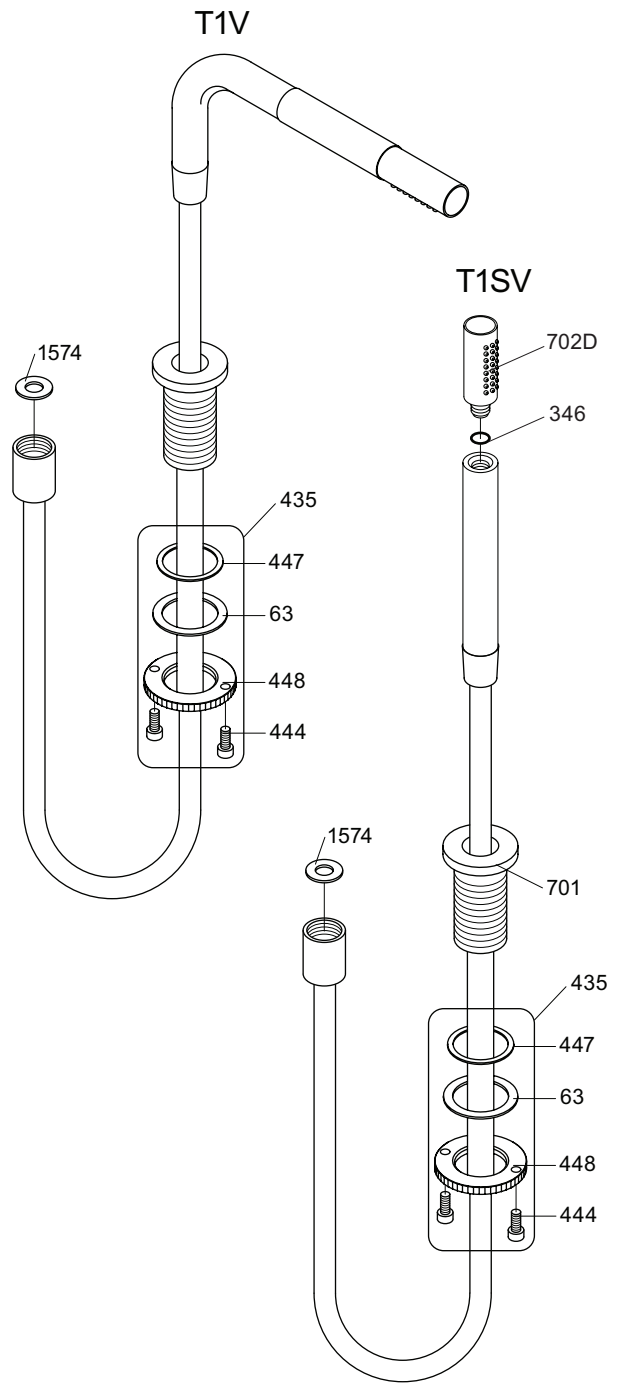

Fitting instruction  
 Montageanleitung  
 Monteringsvejledning  
 Monteringsvægledning  
 Montage hanleiding  
 Manuel de montage

3

4

5

- VR277K: VR22, VR269, VR277
- VR297: VR20, VR22, VR269, VR273, VR277, VR294, VR295, VR296
- VR434: VR445, VR446, VR502, 2xVR455
- VR435: VR63, VR447, VR448, 2xVR455
- NR.10: VR20, VR22, VR273, VR294, VR295

**vola**  
 Lunavej 2  
 DK-8700 Horsens  
 Tlf : + 45 7023 5500  
 sales@vola.com  
 www.vola.com

**VOLA 500T1**  
**500T1S, SC9m SC9S**

Date  
jan. 23

Rev.  
**3**

Sheet  
**SB 27.67**

500:

500: Ø10  
500US: Ø3/8"

- VR277K: VR22, VR269, VR277
- VR297: VR20, VR22, VR269, VR273, VR277, VR294, VR295, VR296
- VR434: 2xVR444, VR445, 2xVR455, VR502
- NR.10: VR20, VR22, VR273, VR294, VR295

**vola**  
 Lunavej 2  
 DK-8700 Horsens  
 Tlf : + 45 7023 5500  
 sales@vola.com  
 www.vola.com

## VOLA 500/M/L

Date  
Jan. 23

Rev.  
4

Sheet  
SB 4.1

VR435: VR63, 2xVR444, VR447, VR448

**vola**  
Lunavej 2  
DK-8700 Horsens  
Tlf : + 45 7023 5500  
Fax: + 45 7023 5511  
sales@vola.com  
www.vola.com