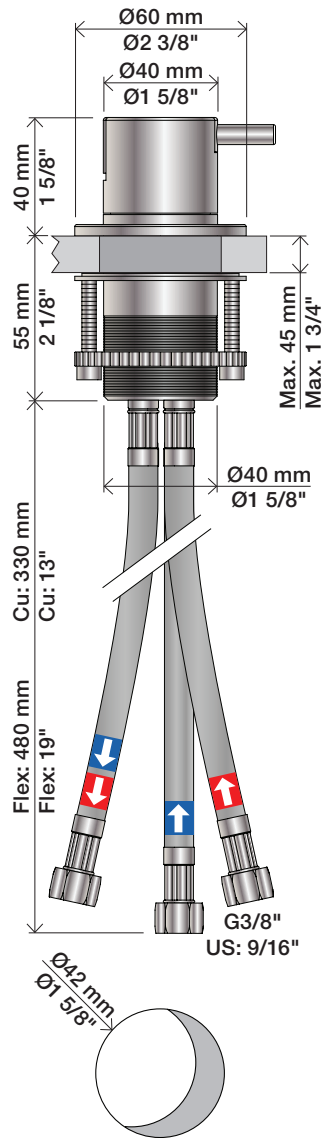

VOLA 500, 590, 500T1  
 VOLA 2500  
 VOLA SC1, SC3, SC5, SC7, SC9, SC10, SC12

Fitting instruction  
 Montageanleitung  
 Monteringsvejledning  
 Monteringsvægledning  
 Montage hanleiding  
 Manuel de montage

04/00027  
 04/00038

**Data, 3 Bar /43.5 Psi:**

	l/min.	Gal/min.
500:	14,5	3.8
590:	9,0	2.4
500-T1:	11,0	2.9
2500:	18,7	4.9
SC1:	18,7	4.9
SC5, 7:	18,0	4.8
SC9:	11,0	2.9

Max. 65°C, 150°F

500/2500:

www.vola.com  
 500 - 2500\_V0\_40998137  
 02-10-2023

Fitting instruction  
 Montageanleitung  
 Monteringsvejledning  
 Monteringsvægledning  
 Montage hanleiding  
 Manuel de montage

3

4

5

- VR277K: VR22, VR269, VR277
- VR297: VR20, VR22, VR269, VR273, VR277, VR294, VR295, VR296
- VR434: VR445, VR446, VR502, 2xVR455
- VR435: VR63, VR447, VR448, 2xVR455
- NR.10: VR20, VR22, VR273, VR294, VR295

**vola**  
 Lunavej 2  
 DK-8700 Horsens  
 Tlf : + 45 7023 5500  
 sales@vola.com  
 www.vola.com

**VOLA 500T1**  
**500T1S, SC9m SC9S**

Date  
jan. 23

Rev.  
**3**

Sheet  
**SB 27.67**

500:

500: Ø10  
500US: Ø3/8"