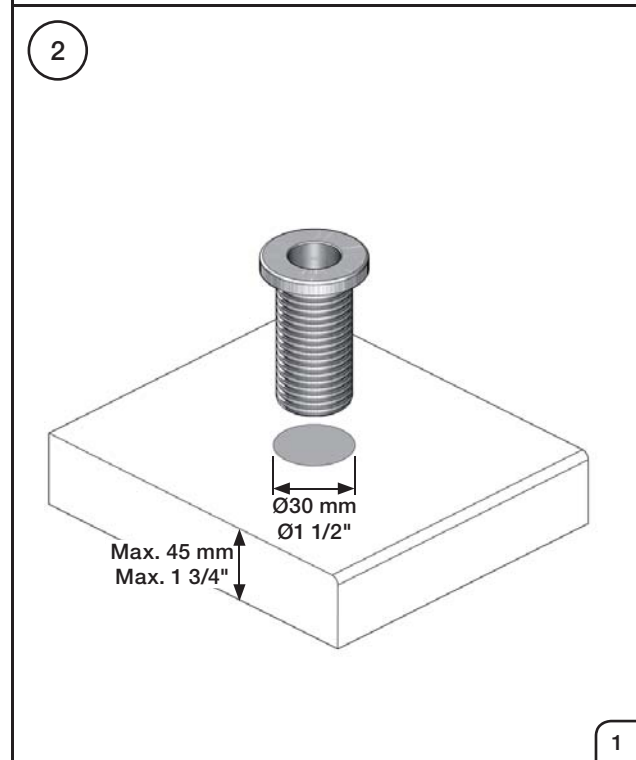

VOLA 500, 590, 500T1  
 VOLA 2500  
 VOLA SC1, SC3, SC5, SC7, SC9, SC10, SC12

Fitting instruction  
 Montageanleitung  
 Monteringsvejledning  
 Monteringsvægledning  
 Montage hanleiding  
 Manuel de montage

04/00027  
 04/00038

**Data, 3 Bar /43.5 Psi:**

	l/min.	Gal/min.
500:	14,5	3.8
590:	9,0	2.4
500-T1:	11,0	2.9
2500:	18,7	4.9
SC1:	18,7	4.9
SC5, 7:	18,0	4.8
SC9:	11,0	2.9

Max. 65°C, 150°F

500/2500:

www.vola.com  
 500 - 2500\_V0\_40998137  
 02-10-2023

Fitting instruction  
 Montageanleitung  
 Monteringsvejledning  
 Monteringsvægledning  
 Montage hanleiding  
 Manuel de montage

3

4

5

- VR277K: VR22, VR269, VR277
- VR297: VR20, VR22, VR269, VR273, VR277, VR294, VR295, VR296
- VR434: VR445, VR446, VR502, 2xVR455
- VR435: VR63, VR447, VR448, 2xVR455
- NR.10: VR20, VR22, VR273, VR294, VR295

**vola**  
 Lunavej 2  
 DK-8700 Horsens  
 Tlf : + 45 7023 5500  
 sales@vola.com  
 www.vola.com

**VOLA 500T1**  
**500T1S, SC9m SC9S**

Date  
jan. 23

Rev.  
**3**

Sheet  
**SB 27.67**

500:

500: Ø10  
500US: Ø3/8"