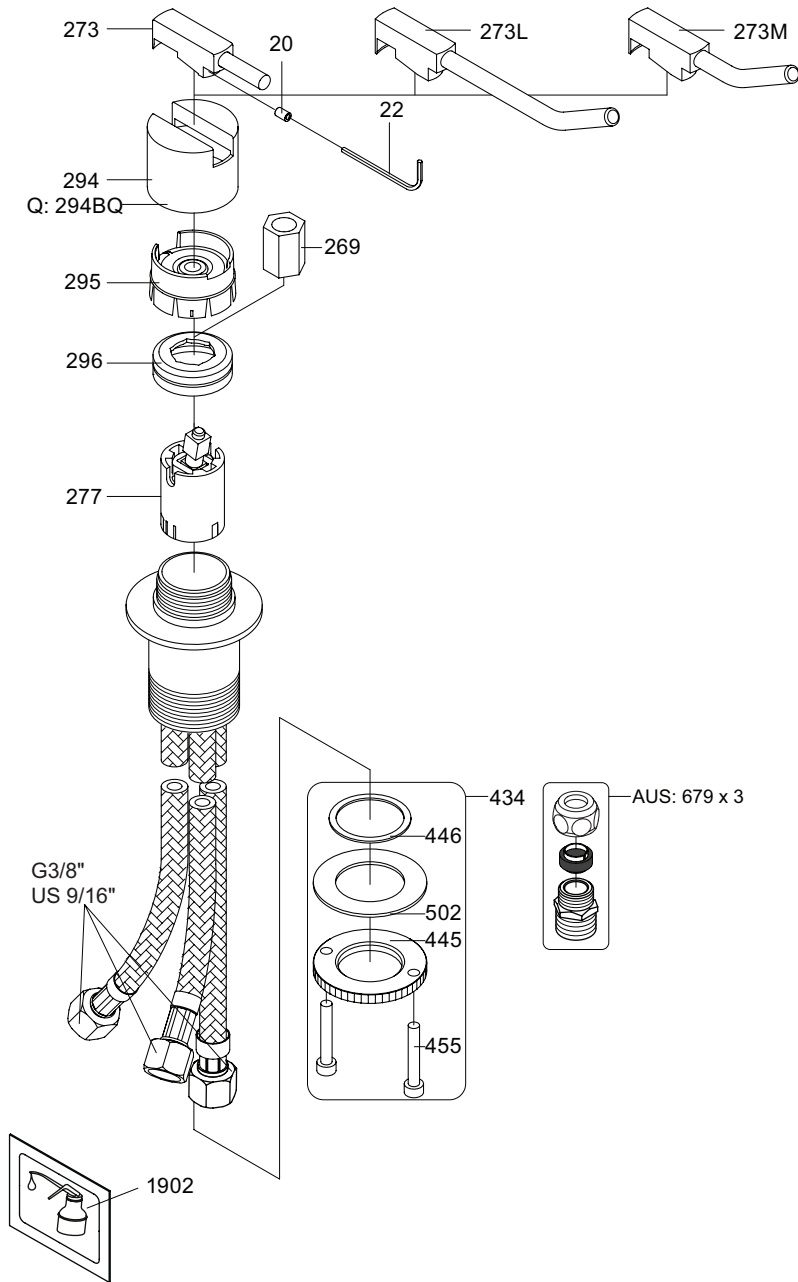

Fitting instruction  
 Montageanleitung  
 Monteringsvejledning  
 Monteringsvægledning  
 Montage hanleiding  
 Manuel de montage

3

4

5

- VR277K: VR22, VR269, VR277
- VR297: VR20, VR22, VR269, VR273, VR277, VR294, VR295, VR296
- VR434: VR445, VR446, VR502, 2xVR455
- VR435: VR63, VR447, VR448, 2xVR455
- NR.10: VR20, VR22, VR273, VR294, VR295

**vola**  
 Lunavej 2  
 DK-8700 Horsens  
 Tlf : + 45 7023 5500  
 sales@vola.com  
 www.vola.com

**VOLA 500T1**  
**500T1S, SC9m SC9S**

Date  
jan. 23

Rev.  
**3**

Sheet  
**SB 27.67**

500:

500: Ø10  
500US: Ø3/8"

- VR277K: VR22, VR269, VR277
- VR297: VR20, VR22, VR269, VR273, VR277, VR294, VR295, VR296
- VR434: 2xVR444, VR445, 2xVR455, VR502
- NR.10: VR20, VR22, VR273, VR294, VR295

**vola**  
 Lunavej 2  
 DK-8700 Horsens  
 Tlf : + 45 7023 5500  
 sales@vola.com  
 www.vola.com