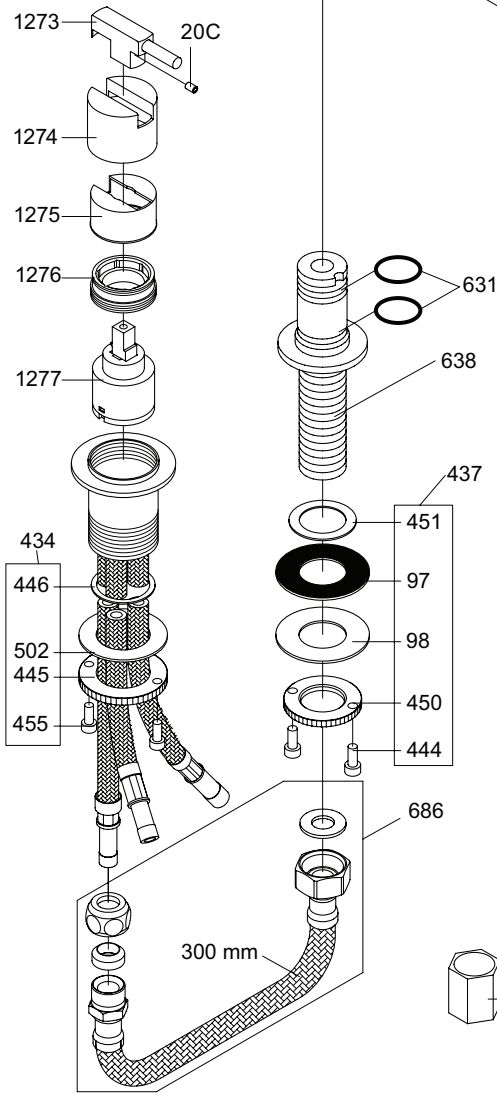

- NR11: VR20, VR22, VR1273, VR1274, VR1275
- VR090D/C: VR623, VR624C, 4xVR631, VR1902
- VR1277K: VR22, VR2269, VR1277
- VR434: VR261, VR263, VR440, VR442, 2xVR455
- VR437: VR97, VR98, 2xVR444, VR450, VR451

vola
Lunavej 2
DK-8700 Horsens
Tlf : + 45 7023 5500
sales@vola.com
www.vola.com

VOLA SC5, SC7

Date	Jun. 16
Rev.	1
Sheet	SB 27.64