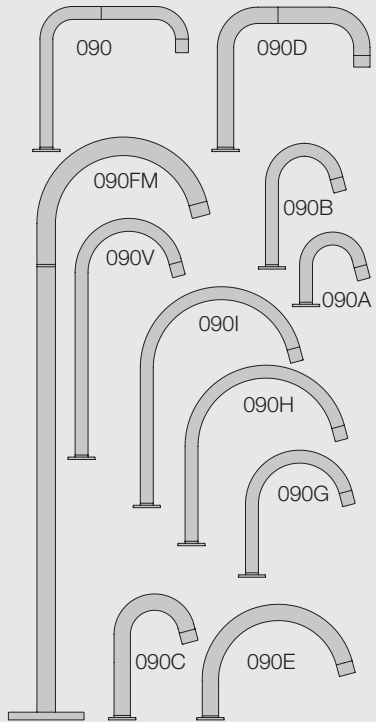

VOLA 090, 090A, 090B:  
 VOLA 090C, 090D, 090E:  
 VOLA 090G, 090H, 090I, 090V:

1 - 4

VOLA 090FM:

5

Fitting instruction      Monteringsvægledning  
 Montageanleitung      Montage hanledning  
 Monteringsvejledning    Manuel de montage

04/00045  
 04/00109

www.vola.com

vola

mnt\_090\_V4\_40999824  
 21-11-2023

mm:	Ø	H	D	h
090	19	210	200	145
090A	19	110	85	40
090B	19	185	100	114
090C	24	185	100	114
090D	24	220	200	130
090E	24	170	200	65
090G	19	185	140	105
090H	19	265	220	155
090I	19	325	220	215
090V	19	355	145	270

Inches:	Ø	H	D	h
090	3/4"	8 1/4"	8"	5 3/4"
090A	3/4"	4 1/4"	3 1/2"	1 1/2"
090B	3/4"	7"	4"	4 1/2"
090C	1"	7"	4"	4 1/2"
090D	1"	8 3/4"	8"	5"
090E	1"	6 3/4"	8"	2 1/2"
090G	3/4"	7"	5 1/2"	4"
090H	3/4"	10 1/2"	8 5/8"	6"
090I	3/4"	12 3/4"	8 5/8"	8 1/2"
090V	3/4"	14"	5 3/4"	10 1/2"

**VOLA 090E**

Date  
 Oct. 2014

Rev.  
 1

Sheet  
 SB 18.2

2500:

500: Ø10  
500US: Ø3/8"

VR1277K: VR22, VR2269, VR1277  
 VR434: 2xVR455, VR445, VR446, VR502  
 NR.11: VR20, VR22, VR1273, VR1274, VR1275

vola  
 Lunavej 2  
 DK-8700 Horsens  
 Tlf : + 45 7023 5500  
 sales@vola.com  
 www.vola.com