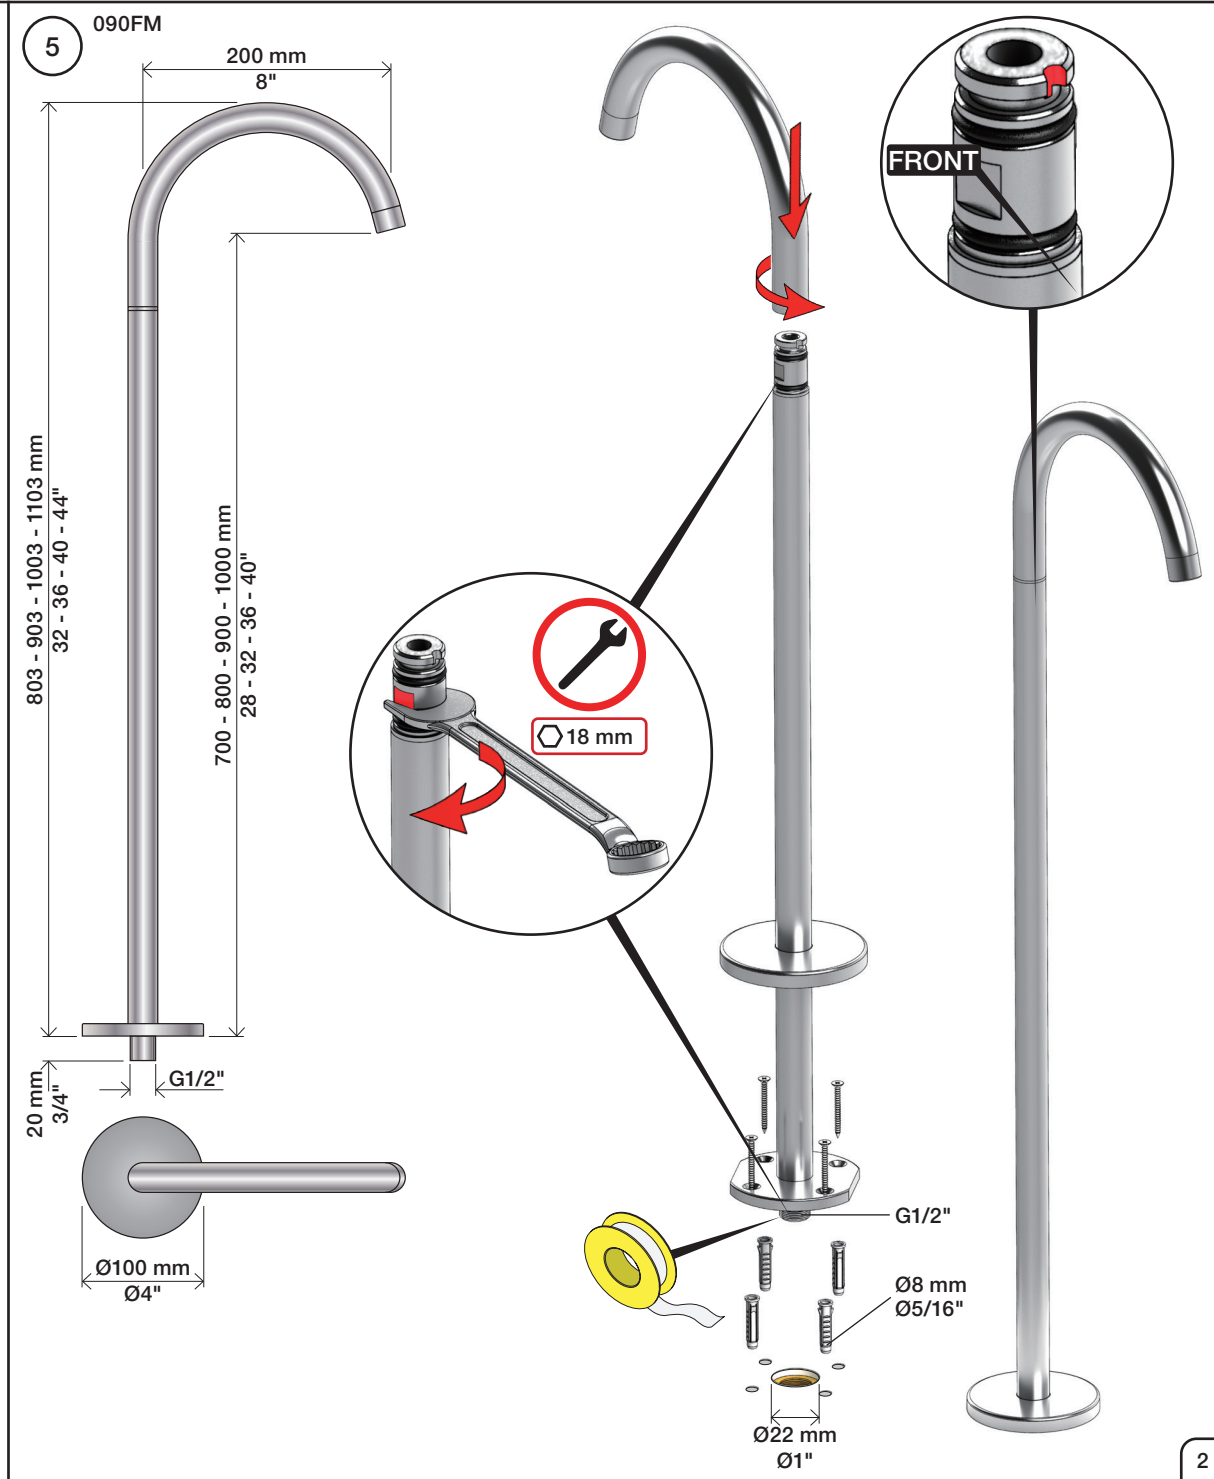

VOLA 090, 090A, 090B:  
 VOLA 090C, 090D, 090E:  
 VOLA 090G, 090H, 090I, 090V:

1 - 4

VOLA 090FM:

5

Fitting instruction      Monteringsvægledning  
 Montageanleitung      Montage hanledning  
 Monteringsvejledning    Manuel de montage

Inches:	Ø	H	D	h
090	3/4"	8 1/4"	8"	5 3/4"
090A	3/4"	4 1/4"	3 1/2"	1 1/2"
090B	3/4"	7"	4"	4 1/2"
090C	1"	7"	4"	4 1/2"
090D	1"	8 3/4"	8"	5"
090E	1"	6 3/4"	8"	2 1/2"
090G	3/4"	7"	5 1/2"	4"
090H	3/4"	10 1/2"	8 5/8"	6"
090I	3/4"	12 3/4"	8 5/8"	8 1/2"
090V	3/4"	14"	5 3/4"	10 1/2"