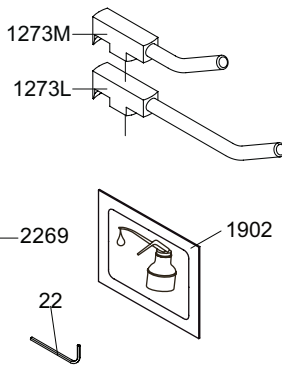

- NR11: VR20, VR22, VR1273, VR1274, VR1275
- VR090D/C: VR623, VR624C, 4xVR631, VR1902
- VR1277K: VR22, VR2269, VR1277
- VR434: VR261, VR263, VR440, VR442, 2xVR455
- VR437: VR97, VR98, 2xVR444, VR450, VR451

vola
Lunavej 2
DK-8700 Horsens
Tlf : + 45 7023 5500
sales@vola.com
www.vola.com

VOLA SC5, SC7

Date	Jun. 16
Rev.	1
Sheet	SB 27.64