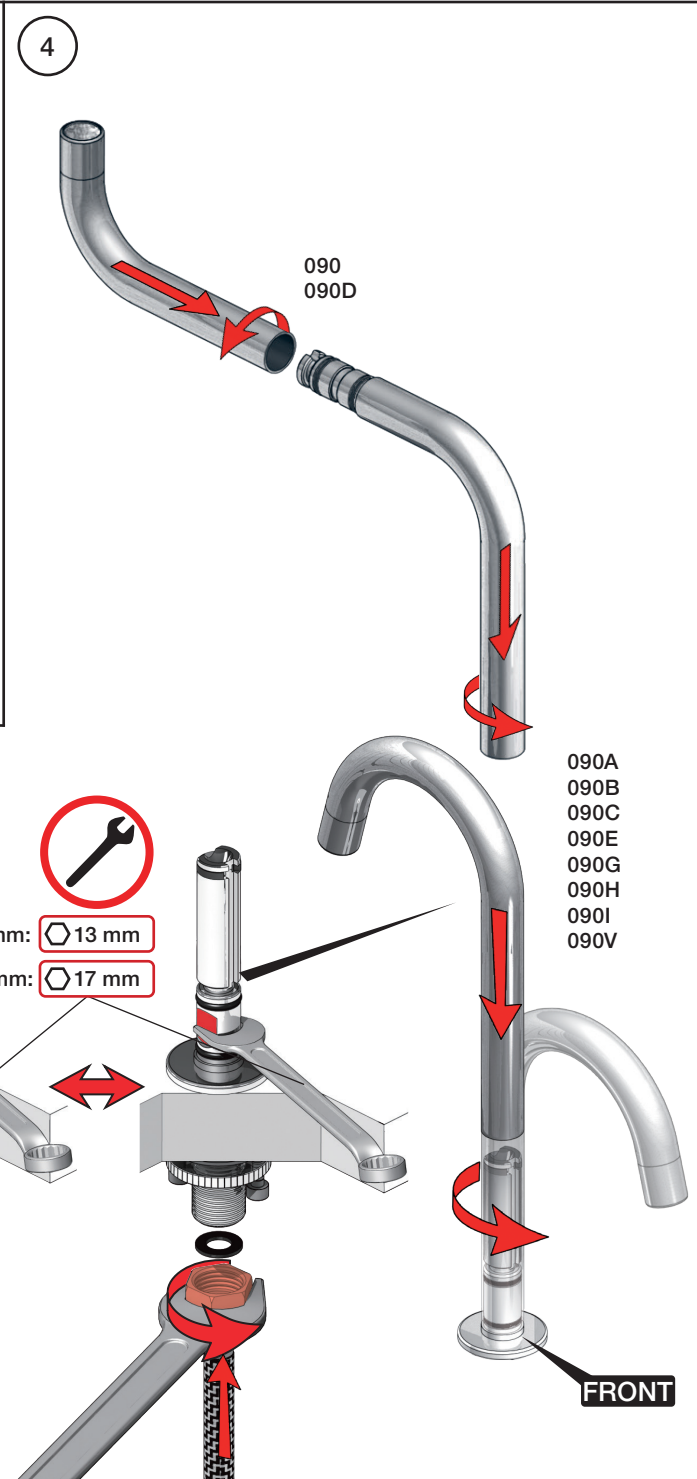

VOLA 090, 090A, 090B:  
 VOLA 090C, 090D, 090E:  
 VOLA 090G, 090H, 090I, 090V:

1 - 4

VOLA 090FM:

5

Fitting instruction      Monteringsvægledning  
 Montageanleitung      Montage hanledning  
 Monteringsvejledning    Manuel de montage

04/00045  
 04/00109

www.vola.com

vola

mnt\_090\_V4\_40999824  
 21-11-2023

mm:	Ø	H	D	h
090	19	210	200	145
090A	19	110	85	40
090B	19	185	100	114
090C	24	185	100	114
090D	24	220	200	130
090E	24	170	200	65
090G	19	185	140	105
090H	19	265	220	155
090I	19	325	220	215
090V	19	355	145	270

Inches:	Ø	H	D	h
090	3/4"	8 1/4"	8"	5 3/4"
090A	3/4"	4 1/4"	3 1/2"	1 1/2"
090B	3/4"	7"	4"	4 1/2"
090C	1"	7"	4"	4 1/2"
090D	1"	8 3/4"	8"	5"
090E	1"	6 3/4"	8"	2 1/2"
090G	3/4"	7"	5 1/2"	4"
090H	3/4"	10 1/2"	8 5/8"	6"
090I	3/4"	12 3/4"	8 5/8"	8 1/2"
090V	3/4"	14"	5 3/4"	10 1/2"

**VOLA 090E**

Date  
 Oct. 2014

Rev.  
 1

Sheet  
 SB 18.2

2500:

500: Ø10  
500US: Ø3/8"

VR1277K: VR22, VR2269, VR1277  
 VR434: 2xVR455, VR445, VR446, VR502  
 NR.11: VR20, VR22, VR1273, VR1274, VR1275

vola  
 Lunavej 2  
 DK-8700 Horsens  
 Tlf : + 45 7023 5500  
 sales@vola.com  
 www.vola.com