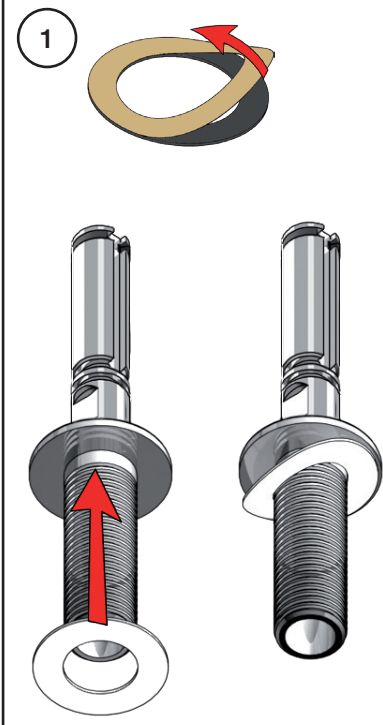

VOLA 090, 090A, 090B:  
 VOLA 090C, 090D, 090E:  
 VOLA 090G, 090H, 090I, 090V:

1 - 4

VOLA 090FM:

5

Fitting instruction      Monteringsvægledning  
 Montageanleitung      Montage hanledning  
 Monteringsvejledning    Manuel de montage

04/00045  
 04/00109

www.vola.com

vola

mnt\_090\_V4\_40999824  
 21-11-2023

mm:	Ø	H	D	h
090	19	210	200	145
090A	19	110	85	40
090B	19	185	100	114
090C	24	185	100	114
090D	24	220	200	130
090E	24	170	200	65
090G	19	185	140	105
090H	19	265	220	155
090I	19	325	220	215
090V	19	355	145	270

Inches:	Ø	H	D	h
090	3/4"	8 1/4"	8"	5 3/4"
090A	3/4"	4 1/4"	3 1/2"	1 1/2"
090B	3/4"	7"	4"	4 1/2"
090C	1"	7"	4"	4 1/2"
090D	1"	8 3/4"	8"	5"
090E	1"	6 3/4"	8"	2 1/2"
090G	3/4"	7"	5 1/2"	4"
090H	3/4"	10 1/2"	8 5/8"	6"
090I	3/4"	12 3/4"	8 5/8"	8 1/2"
090V	3/4"	14"	5 3/4"	10 1/2"

**VOLA 090E**

Date  
 Oct. 2014

Rev.  
 1

Sheet  
 SB 18.2

2500:

500: Ø10  
500US: Ø3/8"

VR1277K: VR22, VR2269, VR1277  
 VR434: 2xVR455, VR445, VR446, VR502  
 NR.11: VR20, VR22, VR1273, VR1274, VR1275

vola  
 Lunavej 2  
 DK-8700 Horsens  
 Tlf : + 45 7023 5500  
 sales@vola.com  
 www.vola.com