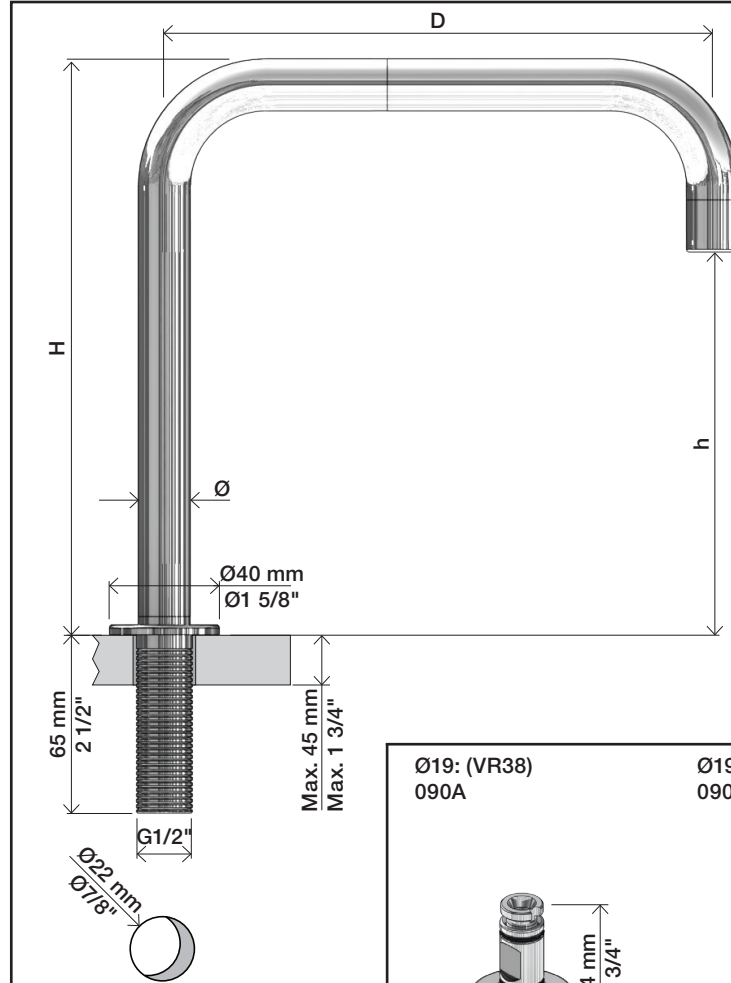

VOLA 090, 090A, 090B:  
 VOLA 090C, 090D, 090E:  
 VOLA 090G, 090H, 090I, 090V:

1 - 4

VOLA 090FM:

5

Fitting instruction      Monteringsvægledning  
 Montageanleitung      Montage hanledning  
 Monteringsvejledning    Manuel de montage

04/00045  
 04/00109

www.vola.com

vola

mnt\_090\_V4\_40999824  
 21-11-2023

mm:	Ø	H	D	h
090	19	210	200	145
090A	19	110	85	40
090B	19	185	100	114
090C	24	185	100	114
090D	24	220	200	130
090E	24	170	200	65
090G	19	185	140	105
090H	19	265	220	155
090I	19	325	220	215
090V	19	355	145	270

Inches:	Ø	H	D	h
090	3/4"	8 1/4"	8"	5 3/4"
090A	3/4"	4 1/4"	3 1/2"	1 1/2"
090B	3/4"	7"	4"	4 1/2"
090C	1"	7"	4"	4 1/2"
090D	1"	8 3/4"	8"	5"
090E	1"	6 3/4"	8"	2 1/2"
090G	3/4"	7"	5 1/2"	4"
090H	3/4"	10 1/2"	8 5/8"	6"
090I	3/4"	12 3/4"	8 5/8"	8 1/2"
090V	3/4"	14"	5 3/4"	10 1/2"

**VOLA 090E**

Date  
 Oct. 2014

Rev.  
 1

Sheet  
 SB 18.2

2500:

500: Ø10  
500US: Ø3/8"

VR1277K: VR22, VR2269, VR1277  
 VR434: 2xVR455, VR445, VR446, VR502  
 NR.11: VR20, VR22, VR1273, VR1274, VR1275

vola  
 Lunavej 2  
 DK-8700 Horsens  
 Tlf : + 45 7023 5500  
 sales@vola.com  
 www.vola.com