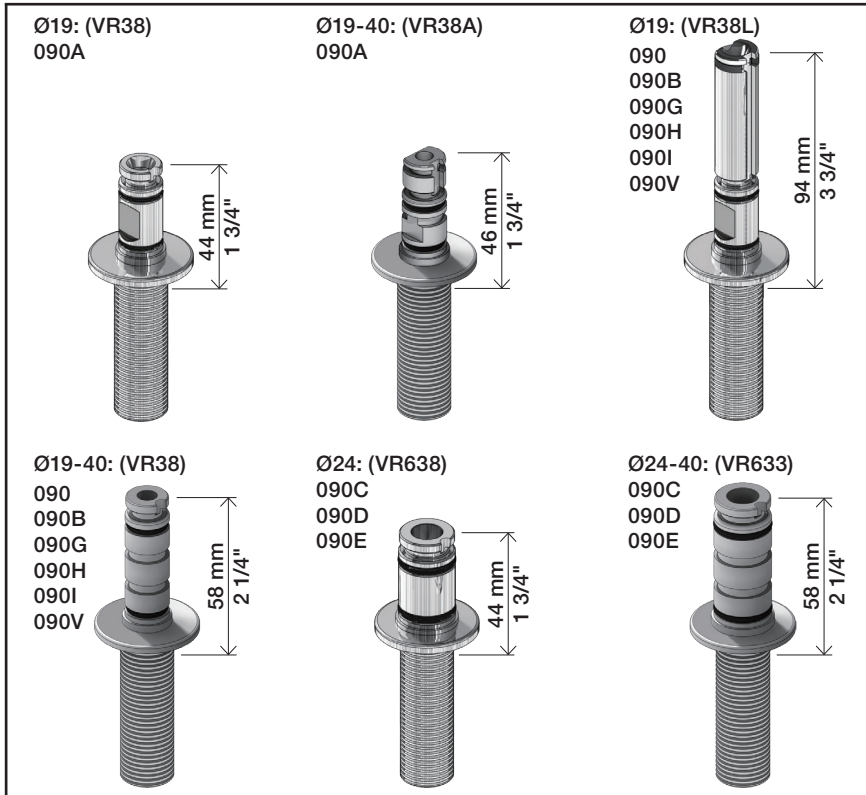

VOLA 090, 090A, 090B:  
 VOLA 090C, 090D, 090E:  
 VOLA 090G, 090H, 090I, 090V:

1 - 4

VOLA 090FM:

5

Fitting instruction      Monteringsvægledning  
 Montageanleitung      Montage hanledning  
 Monteringsvejledning    Manuel de montage

04/00045  
 04/00109

www.vola.com

vola

mnt\_090\_V4\_40999824  
 21-11-2023

mm:	Ø	H	D	h
090	19	210	200	145
090A	19	110	85	40
090B	19	185	100	114
090C	24	185	100	114
090D	24	220	200	130
090E	24	170	200	65
090G	19	185	140	105
090H	19	265	220	155
090I	19	325	220	215
090V	19	355	145	270

Inches:	Ø	H	D	h
090	3/4"	8 1/4"	8"	5 3/4"
090A	3/4"	4 1/4"	3 1/2"	1 1/2"
090B	3/4"	7"	4"	4 1/2"
090C	1"	7"	4"	4 1/2"
090D	1"	8 3/4"	8"	5"
090E	1"	6 3/4"	8"	2 1/2"
090G	3/4"	7"	5 1/2"	4"
090H	3/4"	10 1/2"	8 5/8"	6"
090I	3/4"	12 3/4"	8 5/8"	8 1/2"
090V	3/4"	14"	5 3/4"	10 1/2"

**VOLA 090E**

Date  
 Oct. 2014

Rev.  
 1

Sheet  
 SB 18.2

2500:

500: Ø10  
500US: Ø3/8"

VR1277K: VR22, VR2269, VR1277  
 VR434: 2xVR455, VR445, VR446, VR502  
 NR.11: VR20, VR22, VR1273, VR1274, VR1275

vola  
 Lunavej 2  
 DK-8700 Horsens  
 Tlf : + 45 7023 5500  
 sales@vola.com  
 www.vola.com