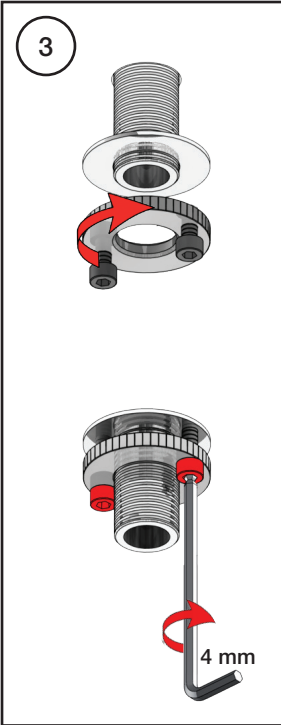

VOLA 090, 090A, 090B:  
 VOLA 090C, 090D, 090E:  
 VOLA 090G, 090H, 090I, 090V:

1 - 4

VOLA 090FM:

5

Fitting instruction      Monteringsvægledning  
 Montageanleitung      Montage hanledning  
 Monteringsvejledning    Manuel de montage

04/00045  
 04/00109

www.vola.com

vola

mnt\_090\_V4\_40999824  
 21-11-2023

mm:	Ø	H	D	h
090	19	210	200	145
090A	19	110	85	40
090B	19	185	100	114
090C	24	185	100	114
090D	24	220	200	130
090E	24	170	200	65
090G	19	185	140	105
090H	19	265	220	155
090I	19	325	220	215
090V	19	355	145	270

Inches:	Ø	H	D	h
090	3/4"	8 1/4"	8"	5 3/4"
090A	3/4"	4 1/4"	3 1/2"	1 1/2"
090B	3/4"	7"	4"	4 1/2"
090C	1"	7"	4"	4 1/2"
090D	1"	8 3/4"	8"	5"
090E	1"	6 3/4"	8"	2 1/2"
090G	3/4"	7"	5 1/2"	4"
090H	3/4"	10 1/2"	8 5/8"	6"
090I	3/4"	12 3/4"	8 5/8"	8 1/2"
090V	3/4"	14"	5 3/4"	10 1/2"

**VOLA 090E**

Date  
 Oct. 2014

Rev.  
 1

Sheet  
 SB 18.2

2500:

500: Ø10  
500US: Ø3/8"

VR1277K: VR22, VR2269, VR1277  
 VR434: 2xVR455, VR445, VR446, VR502  
 NR.11: VR20, VR22, VR1273, VR1274, VR1275

vola  
 Lunavej 2  
 DK-8700 Horsens  
 Tlf : + 45 7023 5500  
 sales@vola.com  
 www.vola.com