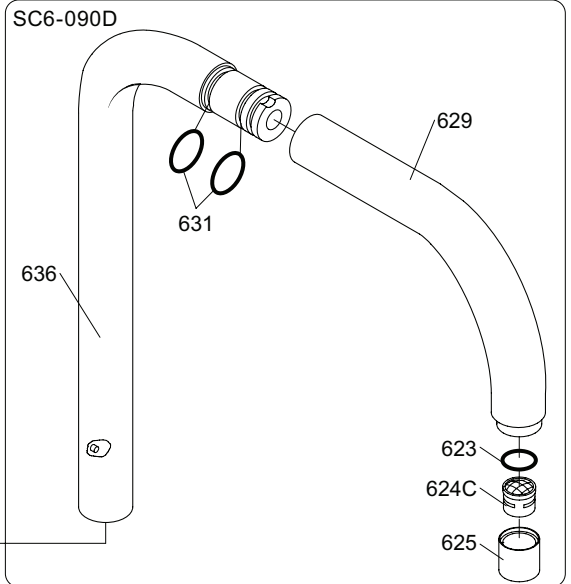

- NR11: VR20, VR22, VR1273, VR1274, VR1275
- VR090D/C: VR623, VR624C, 4xVR631, VR1902
- VR1277K: VR22, VR2269, VR1277
- VR434: VR261, VR263, VR440, VR442, 2xVR455
- VR437: VR97, VR98, 2xVR444, VR450, VR451

vola
Lunavej 2
DK-8700 Horsens
Tlf : + 45 7023 5500
sales@vola.com
www.vola.com

VOLA SC5, SC7

Date	Jun. 16
Rev.	1
Sheet	SB 27.64