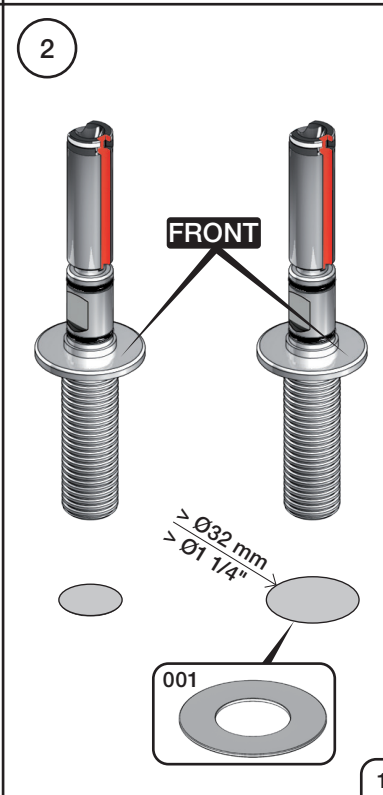

VOLA 090, 090A, 090B:  
 VOLA 090C, 090D, 090E:  
 VOLA 090G, 090H, 090I, 090V:

1 - 4

VOLA 090FM:

5

Fitting instruction      Monteringsvægledning  
 Montageanleitung      Montage hanledning  
 Monteringsvejledning    Manuel de montage

04/00045  
 04/00109

www.vola.com

vola

mnt\_090\_V4\_40999824  
 21-11-2023

mm:	Ø	H	D	h
090	19	210	200	145
090A	19	110	85	40
090B	19	185	100	114
090C	24	185	100	114
090D	24	220	200	130
090E	24	170	200	65
090G	19	185	140	105
090H	19	265	220	155
090I	19	325	220	215
090V	19	355	145	270

Inches:	Ø	H	D	h
090	3/4"	8 1/4"	8"	5 3/4"
090A	3/4"	4 1/4"	3 1/2"	1 1/2"
090B	3/4"	7"	4"	4 1/2"
090C	1"	7"	4"	4 1/2"
090D	1"	8 3/4"	8"	5"
090E	1"	6 3/4"	8"	2 1/2"
090G	3/4"	7"	5 1/2"	4"
090H	3/4"	10 1/2"	8 5/8"	6"
090I	3/4"	12 3/4"	8 5/8"	8 1/2"
090V	3/4"	14"	5 3/4"	10 1/2"

**VOLA 090E**

Date  
 Oct. 2014

Rev.  
 1

Sheet  
 SB 18.2

2500:

500: Ø10  
500US: Ø3/8"

VR1277K: VR22, VR2269, VR1277  
 VR434: 2xVR455, VR445, VR446, VR502  
 NR.11: VR20, VR22, VR1273, VR1274, VR1275

vola  
 Lunavej 2  
 DK-8700 Horsens  
 Tlf : + 45 7023 5500  
 sales@vola.com  
 www.vola.com