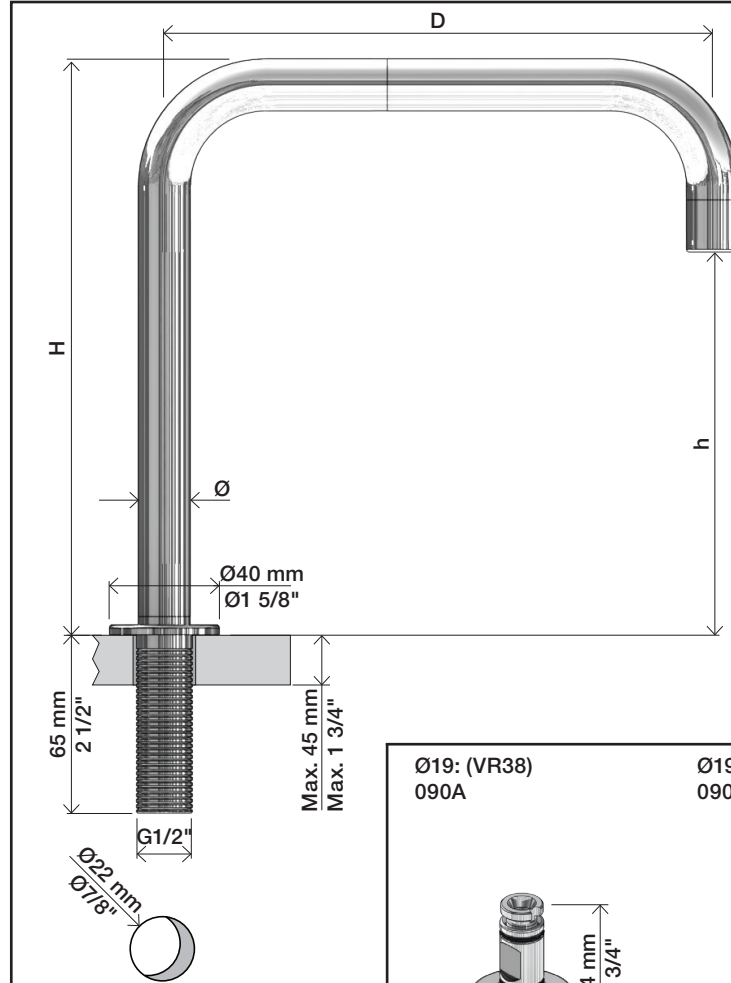

VOLA 090, 090A, 090B:
 VOLA 090C, 090D, 090E:
 VOLA 090G, 090H, 090I, 090V:

1 - 4

VOLA 090FM:

5

Fitting instruction Monteringsvægledning
 Montageanleitung Montage hanledning
 Monteringsvejledning Manuel de montage

04/00045
 04/00109

www.vola.com

mnt_090_V4_40999824
 21-11-2023

mm:	Ø	H	D	h
090	19	210	200	145
090A	19	110	85	40
090B	19	185	100	114
090C	24	185	100	114
090D	24	220	200	130
090E	24	170	200	65
090G	19	185	140	105
090H	19	265	220	155
090I	19	325	220	215
090V	19	355	145	270

Inches:	Ø	H	D	h
090	3/4"	8 1/4"	8"	5 3/4"
090A	3/4"	4 1/4"	3 1/2"	1 1/2"
090B	3/4"	7"	4"	4 1/2"
090C	1"	7"	4"	4 1/2"
090D	1"	8 3/4"	8"	5"
090E	1"	6 3/4"	8"	2 1/2"
090G	3/4"	7"	5 1/2"	4"
090H	3/4"	10 1/2"	8 5/8"	6"
090I	3/4"	12 3/4"	8 5/8"	8 1/2"
090V	3/4"	14"	5 3/4"	10 1/2"

VOLA 090D

Date
 Oct. 14

Rev.
 1

Sheet
 SB 18.1

2500:

500: Ø10
500US: Ø3/8"

- VR1277K: VR22, VR2269, VR1277
- VR434: 2xVR455, VR445, VR446, VR502
- NR.11: VR20, VR22, VR1273, VR1274, VR1275

vola
Lunavej 2
DK-8700 Horsens
Tlf : + 45 7023 5500
sales@vola.com
www.vola.com