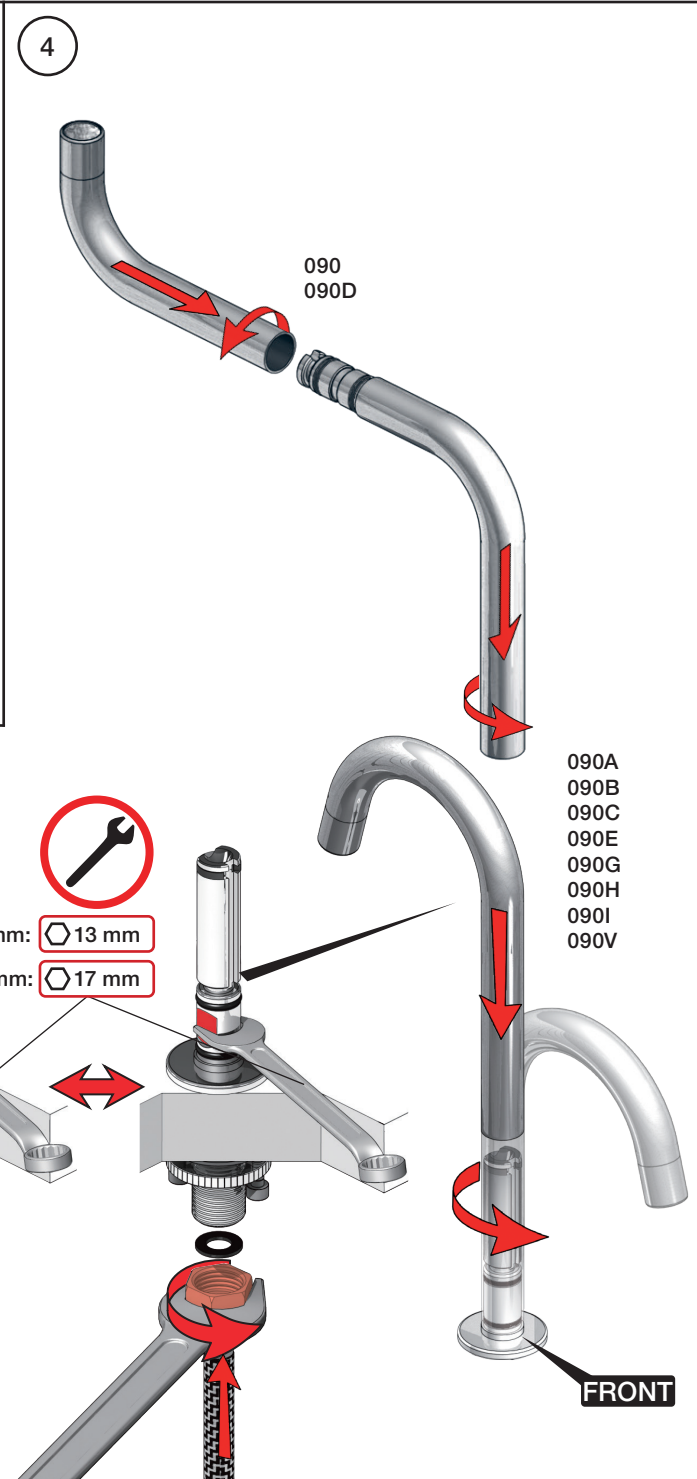

VOLA 090, 090A, 090B:
 VOLA 090C, 090D, 090E:
 VOLA 090G, 090H, 090I, 090V:

1 - 4

VOLA 090FM:

5

Fitting instruction Monteringsvægledning
 Montageanleitung Montage hanledning
 Monteringsvejledning Manuel de montage

Inches:	Ø	H	D	h
090	3/4"	8 1/4"	8"	5 3/4"
090A	3/4"	4 1/4"	3 1/2"	1 1/2"
090B	3/4"	7"	4"	4 1/2"
090C	1"	7"	4"	4 1/2"
090D	1"	8 3/4"	8"	5"
090E	1"	6 3/4"	8"	2 1/2"
090G	3/4"	7"	5 1/2"	4"
090H	3/4"	10 1/2"	8 5/8"	6"
090I	3/4"	12 3/4"	8 5/8"	8 1/2"
090V	3/4"	14"	5 3/4"	10 1/2"

vola

- NR11: VR20, VR22, VR1273, VR1274, VR1275
- VR090D/C: VR623, VR624C, 4xVR631, VR1902
- VR1277K: VR22, VR2269, VR1277
- VR434: VR261, VR263, VR440, VR442, 2xVR455
- VR437: VR97, VR98, 2xVR444, VR450, VR451

VOLA 090D

Date
 Oct. 14

Rev.
 1

Sheet
 SB 18.1

2500:

500: Ø10
500US: Ø3/8"

- VR1277K: VR22, VR2269, VR1277
- VR434: 2xVR455, VR445, VR446, VR502
- NR.11: VR20, VR22, VR1273, VR1274, VR1275

vola
Lunavej 2
DK-8700 Horsens
Tlf : + 45 7023 5500
sales@vola.com
www.vola.com