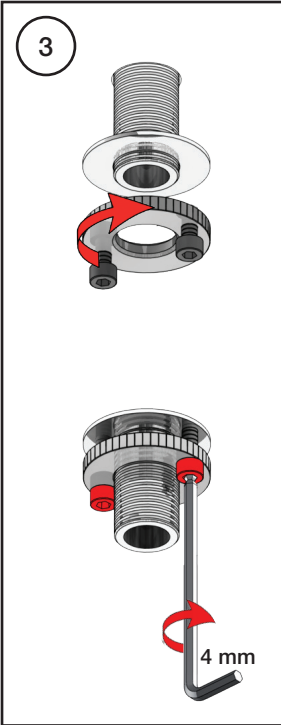

VOLA 090, 090A, 090B:
 VOLA 090C, 090D, 090E:
 VOLA 090G, 090H, 090I, 090V:

1 - 4

VOLA 090FM:

5

Fitting instruction Monteringsvægledning
 Montageanleitung Montage hanledning
 Monteringsvejledning Manuel de montage

04/00045
 04/00109

www.vola.com

mnt_090_V4_40999824
 21-11-2023

mm:	Ø	H	D	h
090	19	210	200	145
090A	19	110	85	40
090B	19	185	100	114
090C	24	185	100	114
090D	24	220	200	130
090E	24	170	200	65
090G	19	185	140	105
090H	19	265	220	155
090I	19	325	220	215
090V	19	355	145	270

Inches:	Ø	H	D	h
090	3/4"	8 1/4"	8"	5 3/4"
090A	3/4"	4 1/4"	3 1/2"	1 1/2"
090B	3/4"	7"	4"	4 1/2"
090C	1"	7"	4"	4 1/2"
090D	1"	8 3/4"	8"	5"
090E	1"	6 3/4"	8"	2 1/2"
090G	3/4"	7"	5 1/2"	4"
090H	3/4"	10 1/2"	8 5/8"	6"
090I	3/4"	12 3/4"	8 5/8"	8 1/2"
090V	3/4"	14"	5 3/4"	10 1/2"

VOLA 090D

Date
 Oct. 14

Rev.
 1

Sheet
 SB 18.1

2500:

500: Ø10
500US: Ø3/8"

- VR1277K: VR22, VR2269, VR1277
- VR434: 2xVR455, VR445, VR446, VR502
- NR.11: VR20, VR22, VR1273, VR1274, VR1275

vola
Lunavej 2
DK-8700 Horsens
Tlf : + 45 7023 5500
sales@vola.com
www.vola.com