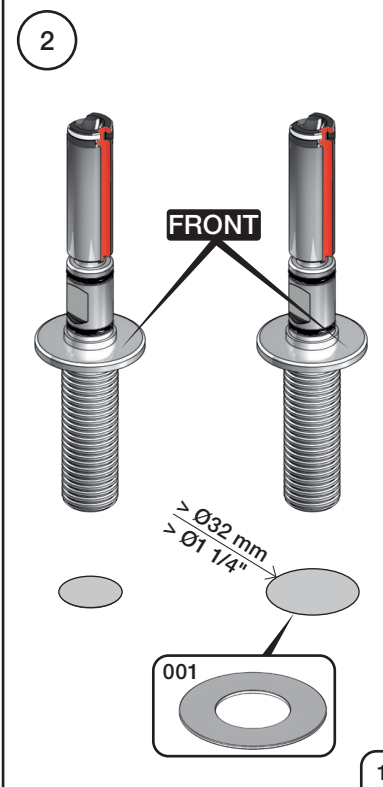

VOLA 090, 090A, 090B:
 VOLA 090C, 090D, 090E:
 VOLA 090G, 090H, 090I, 090V:

1 - 4

VOLA 090FM:

5

Fitting instruction Monteringsvægledning
 Montageanleitung Montage hanledning
 Monteringsvejledning Manuel de montage

04/00045
 04/00109

www.vola.com

mnt_090_V4_40999824
 21-11-2023

mm:	Ø	H	D	h
090	19	210	200	145
090A	19	110	85	40
090B	19	185	100	114
090C	24	185	100	114
090D	24	220	200	130
090E	24	170	200	65
090G	19	185	140	105
090H	19	265	220	155
090I	19	325	220	215
090V	19	355	145	270

Inches:	Ø	H	D	h
090	3/4"	8 1/4"	8"	5 3/4"
090A	3/4"	4 1/4"	3 1/2"	1 1/2"
090B	3/4"	7"	4"	4 1/2"
090C	1"	7"	4"	4 1/2"
090D	1"	8 3/4"	8"	5"
090E	1"	6 3/4"	8"	2 1/2"
090G	3/4"	7"	5 1/2"	4"
090H	3/4"	10 1/2"	8 5/8"	6"
090I	3/4"	12 3/4"	8 5/8"	8 1/2"
090V	3/4"	14"	5 3/4"	10 1/2"

VOLA 090D

Date
 Oct. 14

Rev.
 1

Sheet
 SB 18.1

2500:

500: Ø10
500US: Ø3/8"

- VR1277K: VR22, VR2269, VR1277
- VR434: 2xVR455, VR445, VR446, VR502
- NR.11: VR20, VR22, VR1273, VR1274, VR1275

vola
Lunavej 2
DK-8700 Horsens
Tlf : + 45 7023 5500
sales@vola.com
www.vola.com