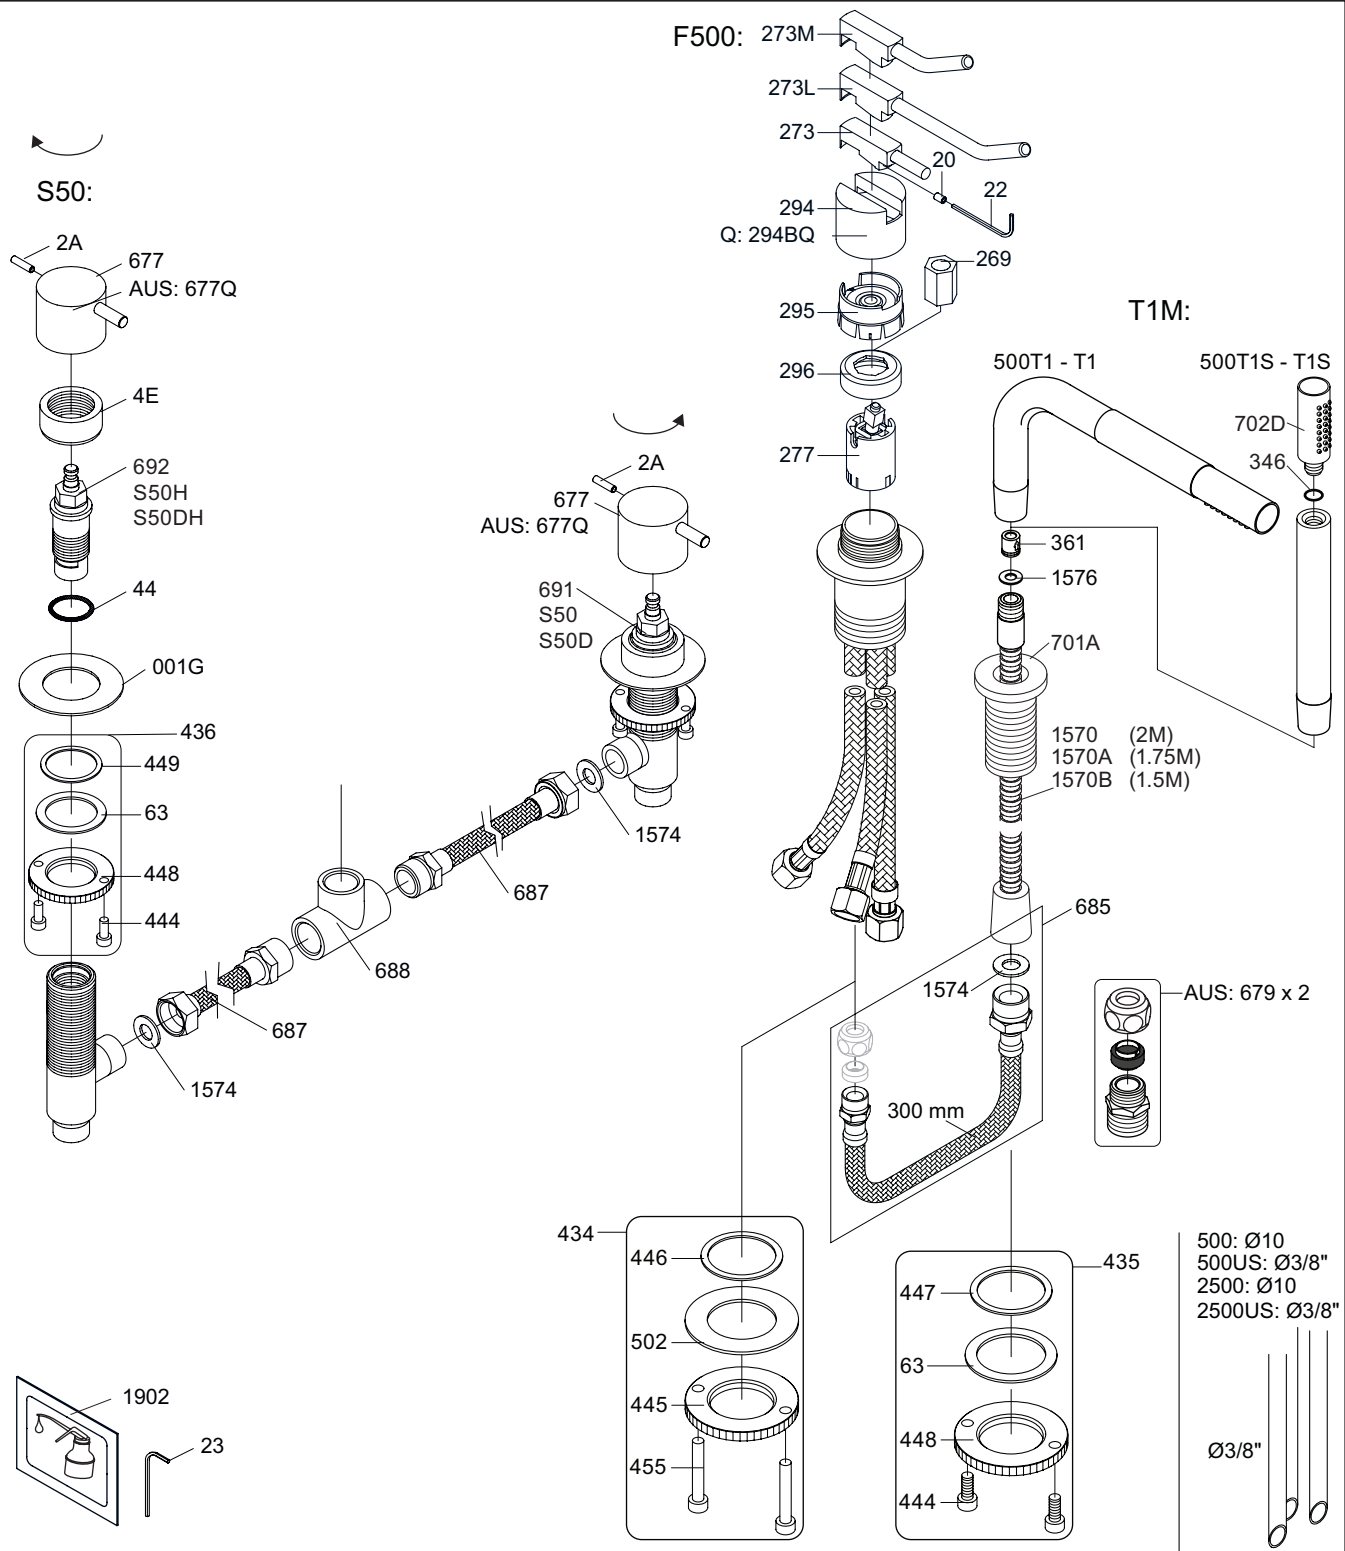

Max. 65°C, 150°F

4A

mm:	H	D	h
090	210	200	145
090A	110	85	40
090B	185	100	114
090C	185	100	114
090D	220	200	130
090E	170	200	65
090G	185	140	105
090H	265	230	155
090I	325	230	216
090V	355	145	270

Inches:	H	D	h
090	8 1/2"	8"	5 3/4"
090A	4 1/4"	3 1/2"	1 1/2"
090B	7"	4"	4 1/2"
090C	7"	4"	4 1/2"
090D	8 3/4"	8"	5"
090E	6 3/4"	8"	2 1/2"
090G	7"	5 1/2"	4"
090H	10 1/2"	9"	6"
090I	12 3/4"	9"	8 1/2"
090V	14"	5 3/4"	10 1/2"

vola

Fitting instruction
 Montageanleitung
 Monteringsvejledning
 Monteringsvægledning
 Montage hanleiding
 Manuel de montage

3

4

5

VR277K: VR22, VR269, VR277
 VR297: VR20, VR22, VR269, VR273, VR277, VR294, VR295, VR296
 VR434: VR261, VR263, VR440, VR442, 2xVR455
 VR435: VR63, 2xVR444, VR447, VR448
 VR436: VR63, 2xVR444, VR448, VR449

VR691K: VR23, VR691
 VR692K: VR23, VR692
 NR.7: VR2A, VR23, VR677
 NR.10: VR20, VR22, VR293, VR294, VR295

vola
 Lunavej 2
 DK-8700 Horsens
 Tlf : + 45 7023 5500
 sales@vola.com
 www.vola.com

VOLA SC4

Date
Jan. 23

Rev.
3

Sheet
SB 27.63

500:

500: Ø10
500US: Ø3/8"

- VR277K: VR22, VR269, VR277
- VR297: VR20, VR22, VR269, VR273, VR277, VR294, VR295, VR296
- VR434: 2xVR444, VR445, 2xVR455, VR502
- NR.10: VR20, VR22, VR273, VR294, VR295