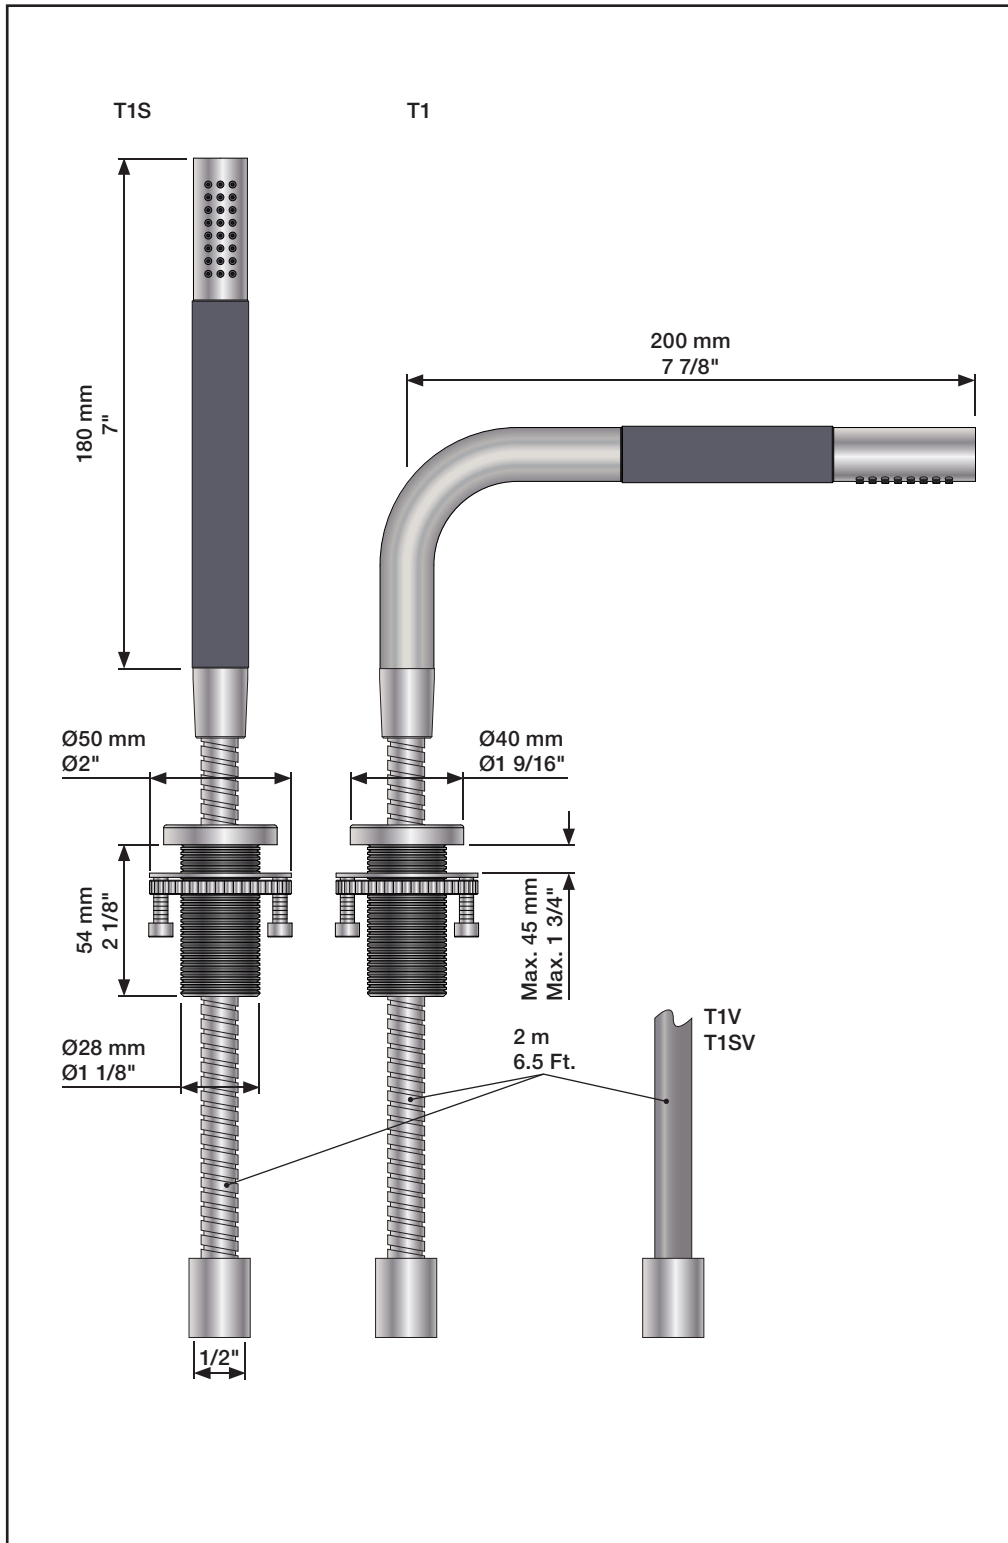

Max. 65°C, 150°F

4A

mm:	H	D	h
090	210	200	145
090A	110	85	40
090B	185	100	114
090C	185	100	114
090D	220	200	130
090E	170	200	65
090G	185	140	105
090H	265	230	155
090I	325	230	216
090V	355	145	270

Inches:	H	D	h
090	8 1/2"	8"	5 3/4"
090A	4 1/4"	3 1/2"	1 1/2"
090B	7"	4"	4 1/2"
090C	7"	4"	4 1/2"
090D	8 3/4"	8"	5"
090E	6 3/4"	8"	2 1/2"
090G	7"	5 1/2"	4"
090H	10 1/2"	9"	6"
090I	12 3/4"	9"	8 1/2"
090V	14"	5 3/4"	10 1/2"

vola

Fitting instruction
 Montageanleitung
 Monteringsvejledning
 Monteringsvægledning
 Montage hanleiding
 Manuel de montage

3

4

5

VR277K: VR22, VR269, VR277
 VR297: VR20, VR22, VR269, VR273, VR277, VR294, VR295, VR296
 VR434: VR261, VR263, VR440, VR442, 2xVR455
 VR435: VR63, 2xVR444, VR447, VR448
 VR436: VR63, 2xVR444, VR448, VR449

Rev.
3

Sheet
SB 27.63

500:

500: Ø10
500US: Ø3/8"

- VR277K: VR22, VR269, VR277
- VR297: VR20, VR22, VR269, VR273, VR277, VR294, VR295, VR296
- VR434: 2xVR444, VR445, 2xVR455, VR502
- NR.10: VR20, VR22, VR273, VR294, VR295