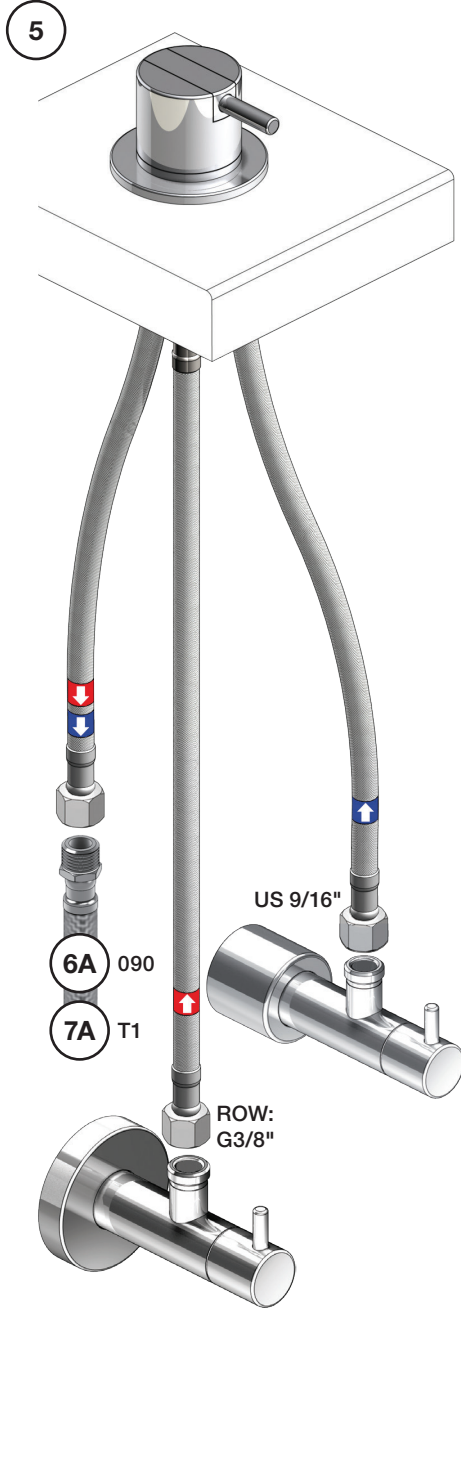

Max. 65°C, 150°F

4A

mm:	H	D	h
090	210	200	145
090A	110	85	40
090B	185	100	114
090C	185	100	114
090D	220	200	130
090E	170	200	65
090G	185	140	105
090H	265	230	155
090I	325	230	216
090V	355	145	270

Inches:	H	D	h
090	8 1/2"	8"	5 3/4"
090A	4 1/4"	3 1/2"	1 1/2"
090B	7"	4"	4 1/2"
090C	7"	4"	4 1/2"
090D	8 3/4"	8"	5"
090E	6 3/4"	8"	2 1/2"
090G	7"	5 1/2"	4"
090H	10 1/2"	9"	6"
090I	12 3/4"	9"	8 1/2"
090V	14"	5 3/4"	10 1/2"

VOLA 500, 590, 500T1
 VOLA 2500
 VOLA SC1, SC3, SC5, SC7, SC9, SC10, SC12

Fitting instruction
 Montageanleitung
 Monteringsvejledning
 Monteringsvægledning
 Montage hanleiding
 Manuel de montage

04/00027
 04/00038

vola

Fitting instruction
 Montageanleitung
 Monteringsvejledning
 Monteringsvægledning
 Montage hanleiding
 Manuel de montage

3

4

5

VR277K: VR22, VR269, VR277
 VR297: VR20, VR22, VR269, VR273, VR277, VR294, VR295, VR296
 VR434: VR261, VR263, VR440, VR442, 2xVR455
 VR435: VR63, 2xVR444, VR447, VR448
 VR436: VR63, 2xVR444, VR448, VR449

Rev.
3

Sheet
SB 27.63

500:

500: Ø10
500US: Ø3/8"

- VR277K: VR22, VR269, VR277
- VR297: VR20, VR22, VR269, VR273, VR277, VR294, VR295, VR296
- VR434: 2xVR444, VR445, 2xVR455, VR502
- NR.10: VR20, VR22, VR273, VR294, VR295