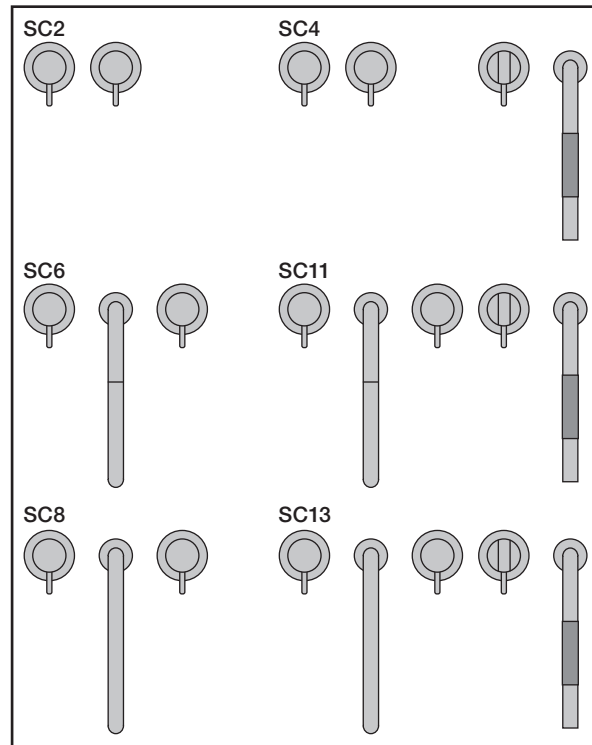

VOLA S50, S50D, S50DH
 VOLA KV3, KV4, KV9, KV10, KV15
 VOLA HV5, HV8, HV10
 VOLA SC2, SC4, SC6, SC8, SC11, SC13

Fitting instruction
 Montageanleitung
 Monteringsvejledning
 Monteringsvægledning
 Montage hanleiding
 Manuel de montage

04/00115
 04/00307
 04/00340

www.vola.com

S50_V9_40999831
 08-08-2024

Data, 3 Bar/43.5 Psi:

	l/min.	Gal/min.
S50:	32,0	8.5
KV3:	30,0	7.9
KV4:	9,0	2.4
KV10, 15:	9,0	2.4
HV5, 8, 10:	9,0	2.4
SC2, 4 (A24):	16,0	4.2
SC6, 8, 11, 13: (C)	26,0	6.9

Max. 65°C, 150°F

4A

mm:	H	D	h
090	210	200	145
090A	110	85	40
090B	185	100	114
090C	185	100	114
090D	220	200	130
090E	170	200	65
090G	185	140	105
090H	265	230	155
090I	325	230	216
090V	355	145	270

Inches:	H	D	h
090	8 1/2"	8"	5 3/4"
090A	4 1/4"	3 1/2"	1 1/2"
090B	7"	4"	4 1/2"
090C	7"	4"	4 1/2"
090D	8 3/4"	8"	5"
090E	6 3/4"	8"	2 1/2"
090G	7"	5 1/2"	4"
090H	10 1/2"	9"	6"
090I	12 3/4"	9"	8 1/2"
090V	14"	5 3/4"	10 1/2"

Rev.
3

Sheet
SB 27.63

500:

500: Ø10
500US: Ø3/8"

- VR277K: VR22, VR269, VR277
- VR297: VR20, VR22, VR269, VR273, VR277, VR294, VR295, VR296
- VR434: 2xVR444, VR445, 2xVR455, VR502
- NR.10: VR20, VR22, VR273, VR294, VR295