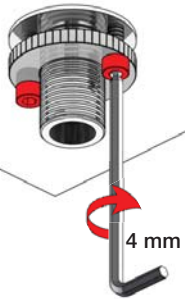

Max. 65°C, 150°F

4A

mm:	H	D	h
090	210	200	145
090A	110	85	40
090B	185	100	114
090C	185	100	114
090D	220	200	130
090E	170	200	65
090G	185	140	105
090H	265	230	155
090I	325	230	216
090V	355	145	270

Inches:	H	D	h
090	8 1/2"	8"	5 3/4"
090A	4 1/4"	3 1/2"	1 1/2"
090B	7"	4"	4 1/2"
090C	7"	4"	4 1/2"
090D	8 3/4"	8"	5"
090E	6 3/4"	8"	2 1/2"
090G	7"	5 1/2"	4"
090H	10 1/2"	9"	6"
090I	12 3/4"	9"	8 1/2"
090V	14"	5 3/4"	10 1/2"

VOLA 500, 590, 500T1
 VOLA 2500
 VOLA SC1, SC3, SC5, SC7, SC9, SC10, SC12

Fitting instruction
 Montageanleitung
 Monteringsvejledning
 Monteringsvægledning
 Montage hanleiding
 Manuel de montage

04/00027
 04/00038

vola

Fitting instruction
 Montageanleitung
 Monteringsvejledning
 Monteringsvægledning
 Montage hanleiding
 Manuel de montage

3

4

5

VR277K: VR22, VR269, VR277
 VR297: VR20, VR22, VR269, VR273, VR277, VR294, VR295, VR296
 VR434: VR261, VR263, VR440, VR442, 2xVR455
 VR435: VR63, 2xVR444, VR447, VR448
 VR436: VR63, 2xVR444, VR448, VR449