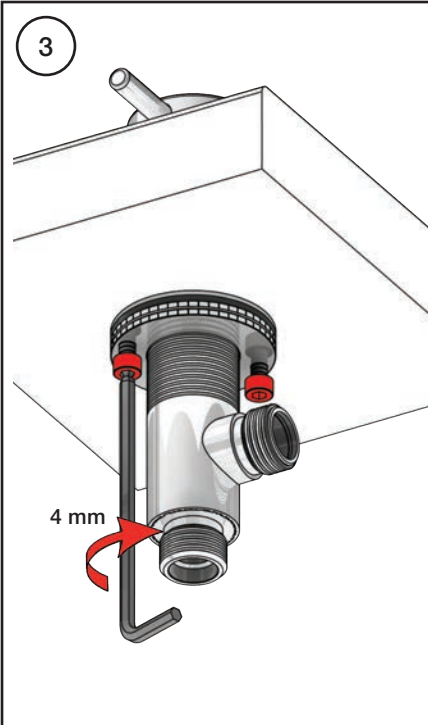

04/00115
 04/00307
 04/00340

www.vola.com

S50_V9_40999831
 08-08-2024

Data, 3 Bar/43.5 Psi:

	l/min.	Gal/min.
S50:	32,0	8.5
KV3:	30,0	7.9
KV4:	9,0	2.4
KV10, 15:	9,0	2.4
HV5, 8, 10:	9,0	2.4
SC2, 4 (A24):	16,0	4.2
SC6, 8, 11, 13: (C)	26,0	6.9

Max. 65°C, 150°F

4A

mm:	H	D	h
090	210	200	145
090A	110	85	40
090B	185	100	114
090C	185	100	114
090D	220	200	130
090E	170	200	65
090G	185	140	105
090H	265	230	155
090I	325	230	216
090V	355	145	270

Inches:	H	D	h
090	8 1/2"	8"	5 3/4"
090A	4 1/4"	3 1/2"	1 1/2"
090B	7"	4"	4 1/2"
090C	7"	4"	4 1/2"
090D	8 3/4"	8"	5"
090E	6 3/4"	8"	2 1/2"
090G	7"	5 1/2"	4"
090H	10 1/2"	9"	6"
090I	12 3/4"	9"	8 1/2"
090V	14"	5 3/4"	10 1/2"