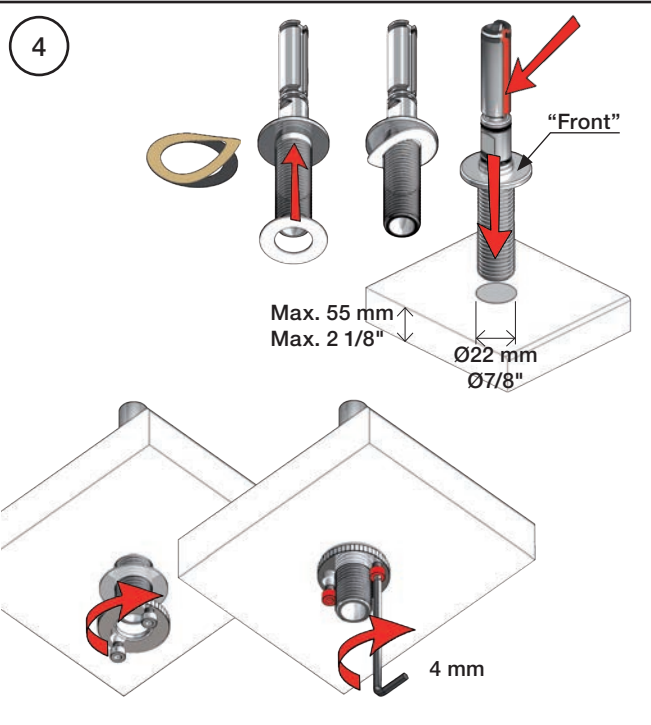

VOLA S50, S50D, S50DH
 VOLA KV3, KV4, KV9, KV10, KV15
 VOLA HV5, HV8, HV10
 VOLA SC2, SC4, SC6, SC8, SC11, SC13

Fitting instruction
 Montageanleitung
 Monteringsvejledning
 Monteringsvægledning
 Montage hanleiding
 Manuel de montage

04/00115
 04/00307
 04/00340

www.vola.com

S50_V9_40999831
 08-08-2024

Data, 3 Bar/43.5 Psi:

	l/min.	Gal/min.
S50:	32,0	8.5
KV3:	30,0	7.9
KV4:	9,0	2.4
KV10, 15:	9,0	2.4
HV5, 8, 10:	9,0	2.4
SC2, 4 (A24):	16,0	4.2
SC6, 8, 11, 13: (C)	26,0	6.9

Max. 65°C, 150°F

4A

mm:	H	D	h
090	210	200	145
090A	110	85	40
090B	185	100	114
090C	185	100	114
090D	220	200	130
090E	170	200	65
090G	185	140	105
090H	265	230	155
090I	325	230	216
090V	355	145	270

Inches:	H	D	h
090	8 1/2"	8"	5 3/4"
090A	4 1/4"	3 1/2"	1 1/2"
090B	7"	4"	4 1/2"
090C	7"	4"	4 1/2"
090D	8 3/4"	8"	5"
090E	6 3/4"	8"	2 1/2"
090G	7"	5 1/2"	4"
090H	10 1/2"	9"	6"
090I	12 3/4"	9"	8 1/2"
090V	14"	5 3/4"	10 1/2"

Rev.
3

Sheet
SB 27.63

500:

500: Ø10
500US: Ø3/8"

- VR277K: VR22, VR269, VR277
- VR297: VR20, VR22, VR269, VR273, VR277, VR294, VR295, VR296
- VR434: 2xVR444, VR445, 2xVR455, VR502
- NR.10: VR20, VR22, VR273, VR294, VR295