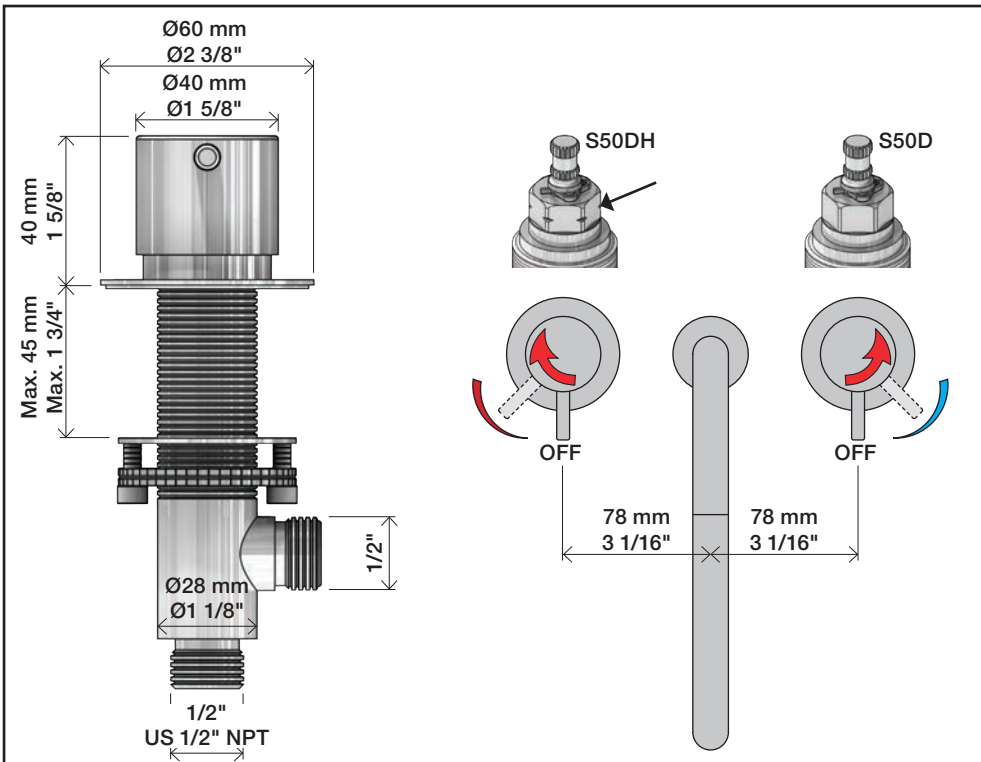

VOLA S50, S50D, S50DH
 VOLA KV3, KV4, KV9, KV10, KV15
 VOLA HV5, HV8, HV10
 VOLA SC2, SC4, SC6, SC8, SC11, SC13

Fitting instruction
 Montageanleitung
 Monteringsvejledning
 Monteringsvægledning
 Montage hanleiding
 Manuel de montage

04/00115
 04/00307
 04/00340

www.vola.com

S50_V9_40999831
 08-08-2024

Data, 3 Bar/43.5 Psi:

	l/min.	Gal/min.
S50:	32,0	8.5
KV3:	30,0	7.9
KV4:	9,0	2.4
KV10, 15:	9,0	2.4
HV5, 8, 10:	9,0	2.4
SC2, 4 (A24):	16,0	4.2
SC6, 8, 11, 13: (C)	26,0	6.9

Max. 65°C, 150°F

4A

mm:	H	D	h
090	210	200	145
090A	110	85	40
090B	185	100	114
090C	185	100	114
090D	220	200	130
090E	170	200	65
090G	185	140	105
090H	265	230	155
090I	325	230	216
090V	355	145	270

Inches:	H	D	h
090	8 1/2"	8"	5 3/4"
090A	4 1/4"	3 1/2"	1 1/2"
090B	7"	4"	4 1/2"
090C	7"	4"	4 1/2"
090D	8 3/4"	8"	5"
090E	6 3/4"	8"	2 1/2"
090G	7"	5 1/2"	4"
090H	10 1/2"	9"	6"
090I	12 3/4"	9"	8 1/2"
090V	14"	5 3/4"	10 1/2"

Rev.
3

Sheet
SB 27.63

500:

500: Ø10
500US: Ø3/8"

- VR277K: VR22, VR269, VR277
- VR297: VR20, VR22, VR269, VR273, VR277, VR294, VR295, VR296
- VR434: 2xVR444, VR445, 2xVR455, VR502
- NR.10: VR20, VR22, VR273, VR294, VR295