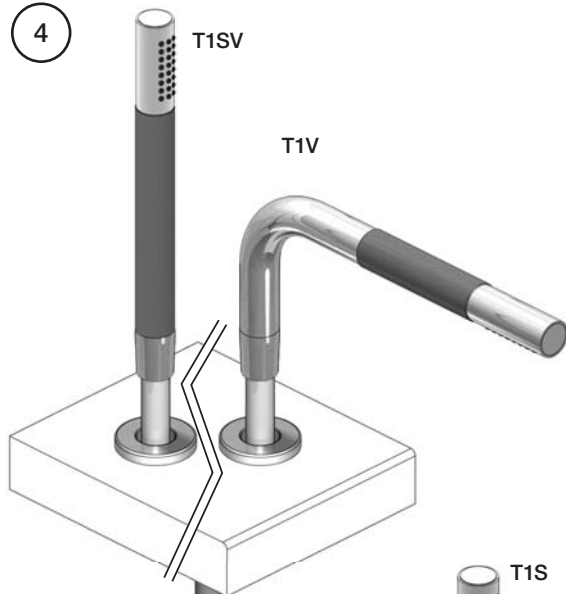

vola

Fitting instruction
 Montageanleitung
 Monteringsvejledning
 Monteringsvægledning
 Montage hanleiding
 Manuel de montage

3

4

5

VR277K: VR22, VR269, VR277
 VR297: VR20, VR22, VR269, VR273, VR277, VR294, VR295, VR296
 VR434: VR261, VR263, VR440, VR442, 2xVR455
 VR435: VR63, 2xVR444, VR447, VR448
 VR436: VR63, 2xVR444, VR448, VR449

Rev.
3

Sheet
SB 27.63

500:

500: Ø10
500US: Ø3/8"

- VR277K: VR22, VR269, VR277
- VR297: VR20, VR22, VR269, VR273, VR277, VR294, VR295, VR296
- VR434: 2xVR444, VR445, 2xVR455, VR502
- NR.10: VR20, VR22, VR273, VR294, VR295