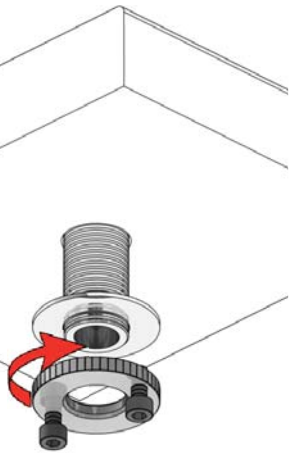

Max. 65°C, 150°F

4A

mm:	H	D	h
090	210	200	145
090A	110	85	40
090B	185	100	114
090C	185	100	114
090D	220	200	130
090E	170	200	65
090G	185	140	105
090H	265	230	155
090I	325	230	216
090V	355	145	270

Inches:	H	D	h
090	8 1/2"	8"	5 3/4"
090A	4 1/4"	3 1/2"	1 1/2"
090B	7"	4"	4 1/2"
090C	7"	4"	4 1/2"
090D	8 3/4"	8"	5"
090E	6 3/4"	8"	2 1/2"
090G	7"	5 1/2"	4"
090H	10 1/2"	9"	6"
090I	12 3/4"	9"	8 1/2"
090V	14"	5 3/4"	10 1/2"

vola

Fitting instruction
 Montageanleitung
 Monteringsvejledning
 Monteringsvægledning
 Montage hanleiding
 Manuel de montage

3

4

5

VR277K: VR22, VR269, VR277
 VR297: VR20, VR22, VR269, VR273, VR277, VR294, VR295, VR296
 VR434: VR261, VR263, VR440, VR442, 2xVR455
 VR435: VR63, 2xVR444, VR447, VR448
 VR436: VR63, 2xVR444, VR448, VR449

Rev.
3

Sheet
SB 27.63

500:

500: Ø10
500US: Ø3/8"

- VR277K: VR22, VR269, VR277
- VR297: VR20, VR22, VR269, VR273, VR277, VR294, VR295, VR296
- VR434: 2xVR444, VR445, 2xVR455, VR502
- NR.10: VR20, VR22, VR273, VR294, VR295