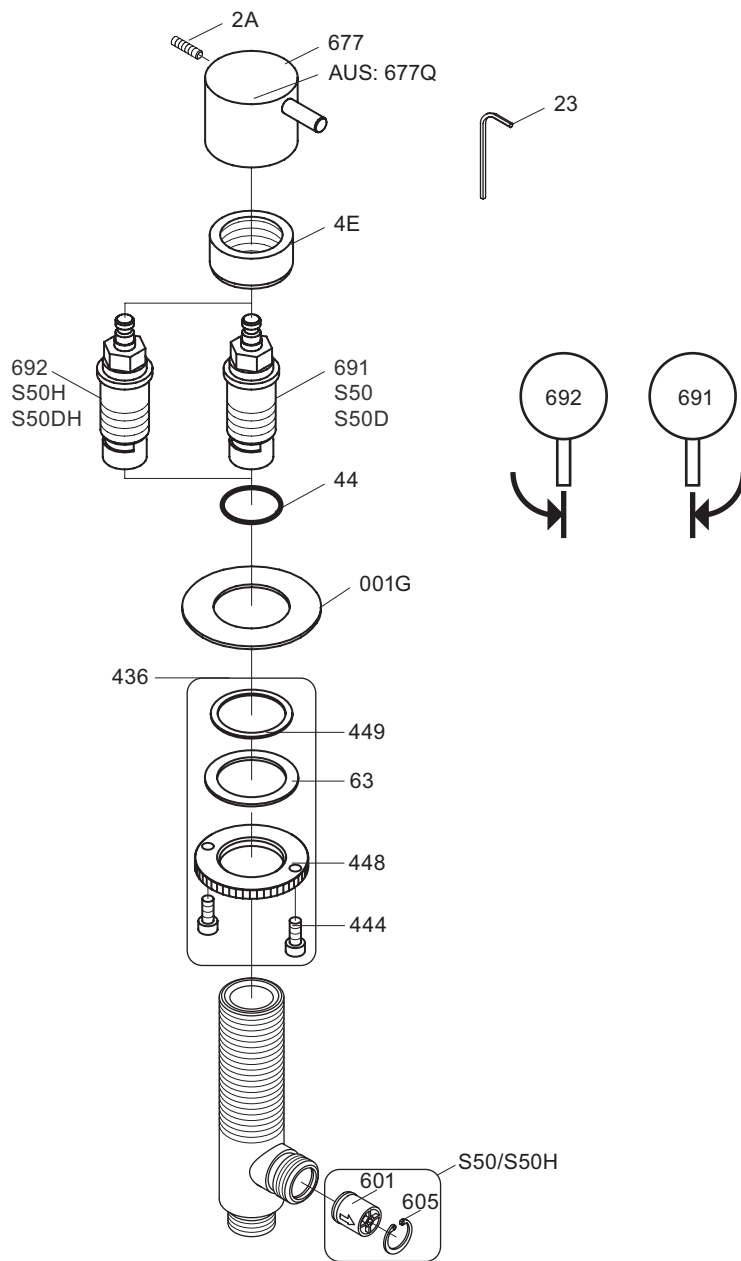

Max. 65°C, 150°F

4A

mm:	H	D	h
090	210	200	145
090A	110	85	40
090B	185	100	114
090C	185	100	114
090D	220	200	130
090E	170	200	65
090G	185	140	105
090H	265	230	155
090I	325	230	216
090V	355	145	270

Inches:	H	D	h
090	8 1/2"	8"	5 3/4"
090A	4 1/4"	3 1/2"	1 1/2"
090B	7"	4"	4 1/2"
090C	7"	4"	4 1/2"
090D	8 3/4"	8"	5"
090E	6 3/4"	8"	2 1/2"
090G	7"	5 1/2"	4"
090H	10 1/2"	9"	6"
090I	12 3/4"	9"	8 1/2"
090V	14"	5 3/4"	10 1/2"

vola

Fitting instruction
 Montageanleitung
 Monteringsvejledning
 Monteringsvægledning
 Montage hanleiding
 Manuel de montage

3

4

5

VR277K: VR22, VR269, VR277
 VR297: VR20, VR22, VR269, VR273, VR277, VR294, VR295, VR296
 VR434: VR261, VR263, VR440, VR442, 2xVR455
 VR435: VR63, 2xVR444, VR447, VR448
 VR436: VR63, 2xVR444, VR448, VR449

VR691K: VR23, VR691
 VR692K: VR23, VR692
 NR.7: VR2A, VR23, VR677
 NR.10: VR20, VR22, VR293, VR294, VR295

vola
 Lunavej 2
 DK-8700 Horsens
 Tlf : + 45 7023 5500
 sales@vola.com
 www.vola.com

VOLA SC4

Date
Jan. 23

Rev.
3

Sheet
SB 27.63

500:

500: Ø10
500US: Ø3/8"

- VR277K: VR22, VR269, VR277
- VR297: VR20, VR22, VR269, VR273, VR277, VR294, VR295, VR296
- VR434: 2xVR444, VR445, 2xVR455, VR502
- NR.10: VR20, VR22, VR273, VR294, VR295