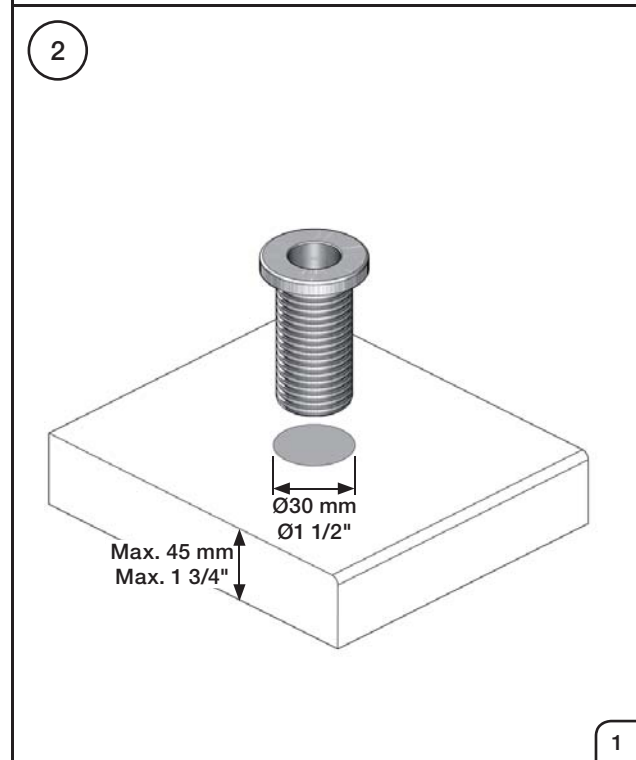

VOLA 500, 590, 500T1
 VOLA 2500
 VOLA SC1, SC3, SC5, SC7, SC9, SC10, SC12

Fitting instruction
 Montageanleitung
 Monteringsvejledning
 Monteringsvægledning
 Montage hanleiding
 Manuel de montage

04/00027
 04/00038

www.vola.com

500 - 2500_V0_40998137
 02-10-2023

vola

Data, 3 Bar /43.5 Psi:

	l/min.	Gal/min.
500:	14,5	3,8
590:	9,0	2,4
500-T1:	11,0	2,9
2500:	18,7	4,9
SC1:	18,7	4,9
SC5, 7:	18,0	4,8
SC9:	11,0	2,9

Max. 65°C, 150°F

500/2500:

Fitting instruction
 Montageanleitung
 Monteringsvejledning
 Monteringsvægledning
 Montage hanleiding
 Manuel de montage

3

4

5

2 x 2500

1 x T1

T1S

VOLA SC3

Date
 Jan. 23

Rev.
 4

Sheet
SB 27.62

2500:

500: Ø10
500US: Ø3/8"

- VR1277K: VR22, VR2269, VR1277
- VR434: 2xVR455, VR445, VR446, VR502
- NR.11: VR20, VR22, VR1273, VR1274, VR1275

vola
Lunavej 2
DK-8700 Horsens
Tlf : + 45 7023 5500
sales@vola.com
www.vola.com