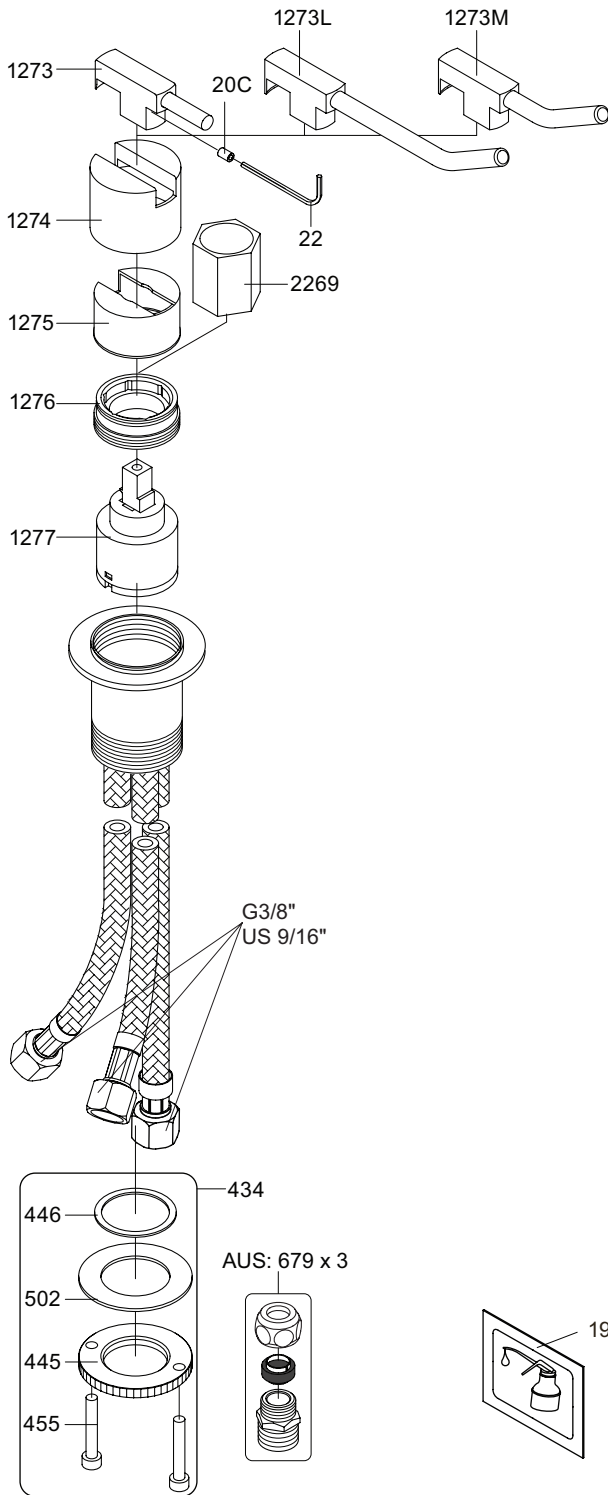

www.vola.com

500 - 2500_V0_40998137
 02-10-2023

vola

Data, 3 Bar /43.5 Psi:

	l/min.	Gal/min.
500:	14,5	3,8
590:	9,0	2,4
500-T1:	11,0	2,9
2500:	18,7	4,9
SC1:	18,7	4,9
SC5, 7:	18,0	4,8
SC9:	11,0	2,9

Max. 65°C, 150°F

500/2500:

Fitting instruction
 Montageanleitung
 Monteringsvejledning
 Monteringsvægledning
 Montage hanleiding
 Manuel de montage

3

4

5

2 x 2500

1 x T1

T1S

- VR1277K: VR22, VR2269, VR1277
- VR434: VR445, VR446, VR502, 2xVR455
- VR435: VR63, VR447, VR448, 2xVR455
- NR.11: VR20, VR22, VR1273, VR1274, VR1275

vola
 Lunavej 2
 DK-8700 Horsens
 Tlf : + 45 7023 5500
 sales@vola.com
 www.vola.com

VOLA SC3

Date
 Jan. 23

Rev.
 4

Sheet
SB 27.62

2500:

500: Ø10
500US: Ø3/8"

- VR1277K: VR22, VR2269, VR1277
- VR434: 2xVR455, VR445, VR446, VR502
- NR.11: VR20, VR22, VR1273, VR1274, VR1275

vola
Lunavej 2
DK-8700 Horsens
Tlf : + 45 7023 5500
sales@vola.com
www.vola.com