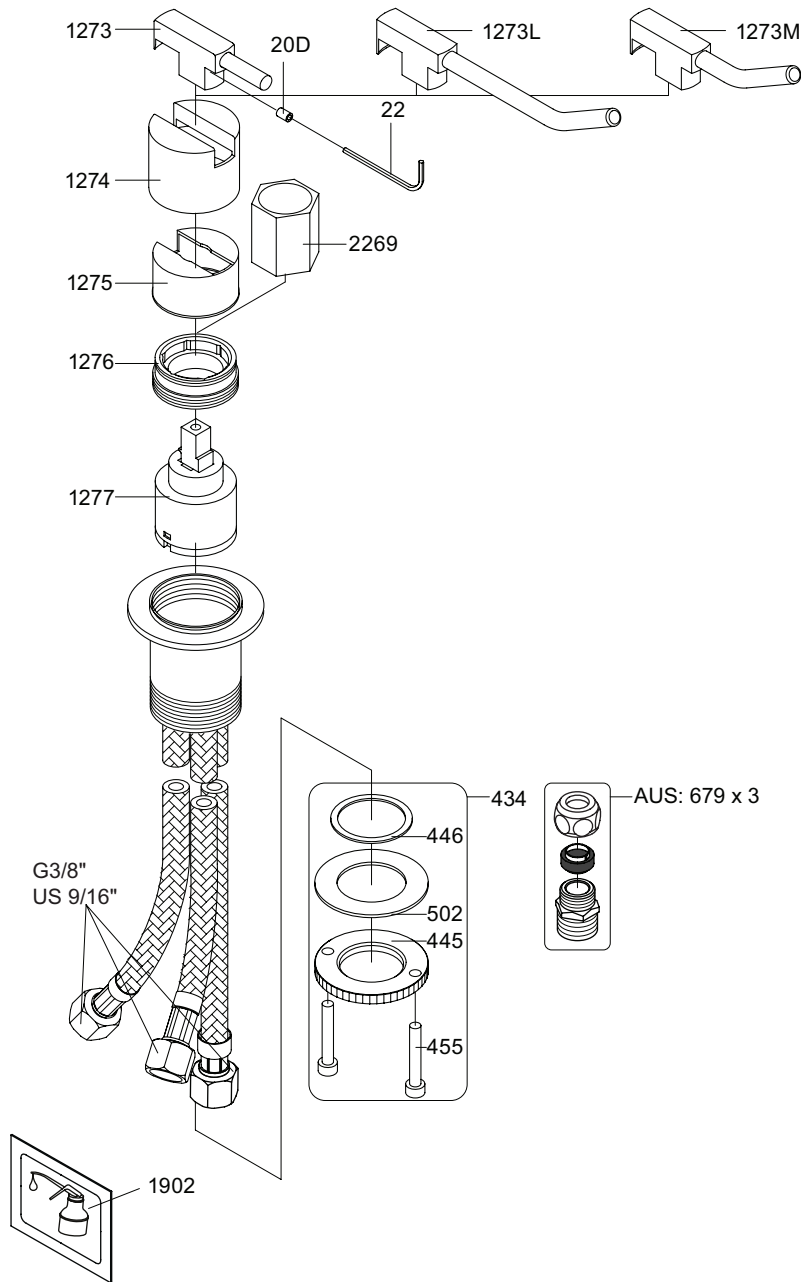

500/2500:

Fitting instruction
 Montageanleitung
 Monteringsvejledning
 Monteringsvægledning
 Montage hanleiding
 Manuel de montage

3

4

5

2 x 2500

1 x T1

T1S

- VR1277K: VR22, VR2269, VR1277
- VR434: VR445, VR446, VR502, 2xVR455
- VR435: VR63, VR447, VR448, 2xVR455
- NR.11: VR20, VR22, VR1273, VR1274, VR1275

vola
 Lunavej 2
 DK-8700 Horsens
 Tlf : + 45 7023 5500
 sales@vola.com
 www.vola.com

VOLA SC3

Date
 Jan. 23

Rev.
 4

Sheet
SB 27.62

2500:

500: Ø10
500US: Ø3/8"

- VR1277K: VR22, VR2269, VR1277
- VR434: 2xVR455, VR445, VR446, VR502
- NR.11: VR20, VR22, VR1273, VR1274, VR1275

vola
Lunavej 2
DK-8700 Horsens
Tlf : + 45 7023 5500
sales@vola.com
www.vola.com