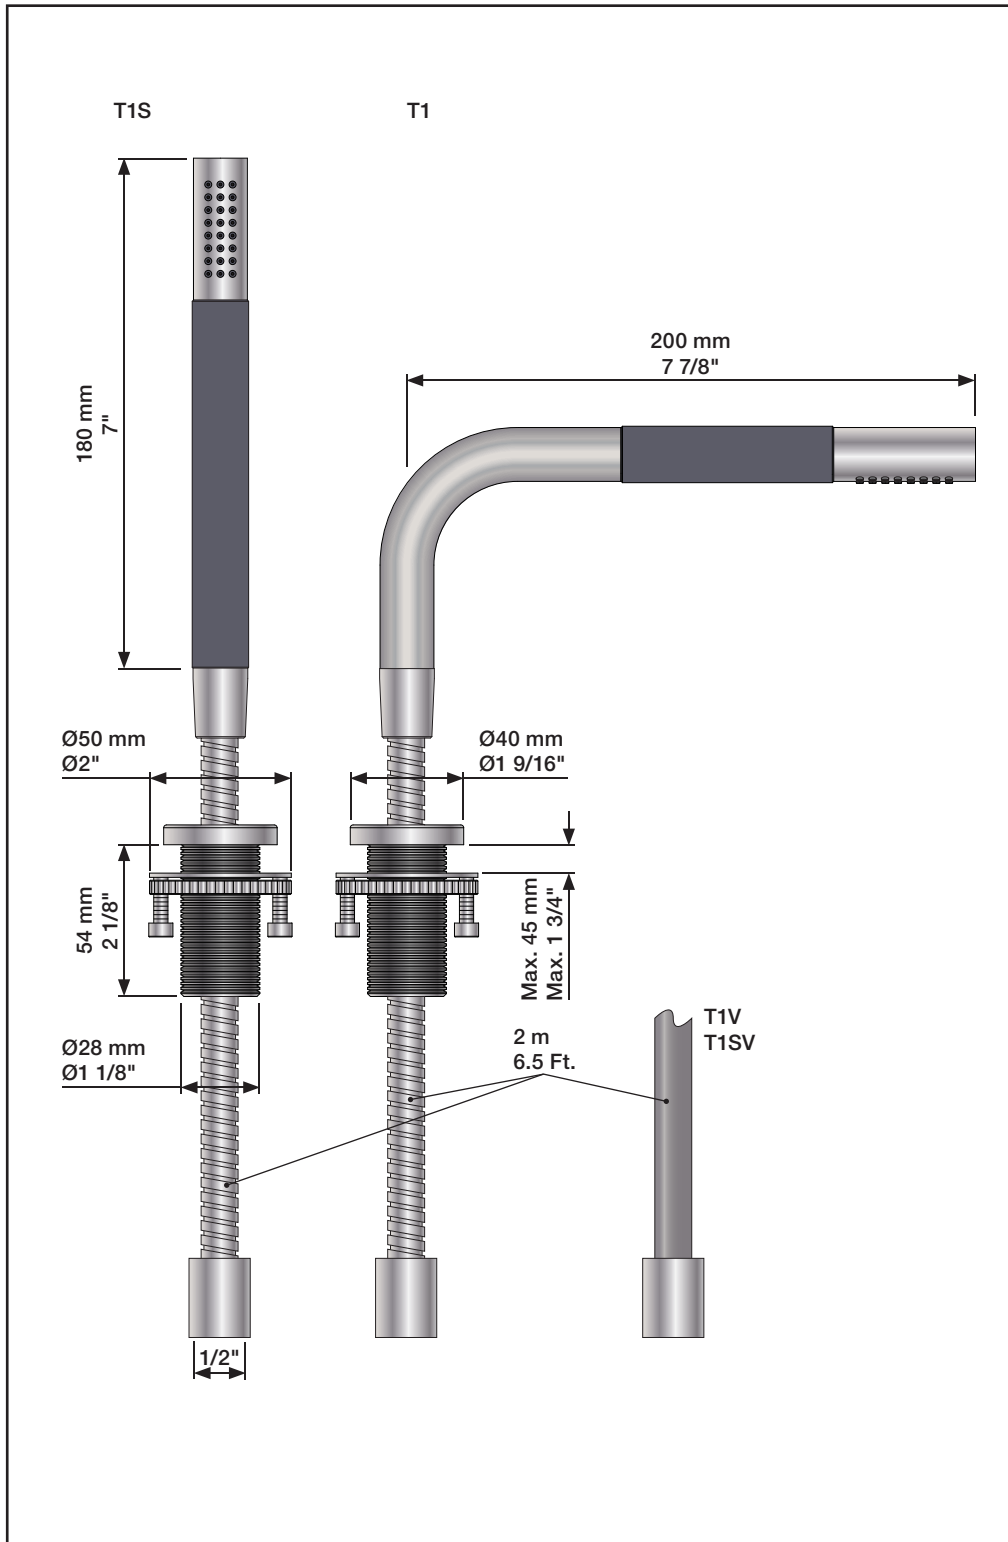

VOLA 500, 590, 500T1
 VOLA 2500
 VOLA SC1, SC3, SC5, SC7, SC9, SC10, SC12

Fitting instruction
 Montageanleitung
 Monteringsvejledning
 Monteringsvægledning
 Montage hanleiding
 Manuel de montage

04/00027
 04/00038

www.vola.com

500 - 2500_V0_40998137
 02-10-2023

vola

Data, 3 Bar /43.5 Psi:

	l/min.	Gal/min.
500:	14,5	3,8
590:	9,0	2,4
500-T1:	11,0	2,9
2500:	18,7	4,9
SC1:	18,7	4,9
SC5, 7:	18,0	4,8
SC9:	11,0	2,9

Max. 65°C, 150°F

500/2500:

Fitting instruction
 Montageanleitung
 Monteringsvejledning
 Monteringsvægledning
 Montage hanleiding
 Manuel de montage

3

4

5

2 x 2500

1 x T1

T1S

VOLA SC3

Date
 Jan. 23

Rev.
 4

Sheet
SB 27.62

2500:

500: Ø10
500US: Ø3/8"

- VR1277K: VR22, VR2269, VR1277
- VR434: 2xVR455, VR445, VR446, VR502
- NR.11: VR20, VR22, VR1273, VR1274, VR1275

vola
Lunavej 2
DK-8700 Horsens
Tlf : + 45 7023 5500
sales@vola.com
www.vola.com