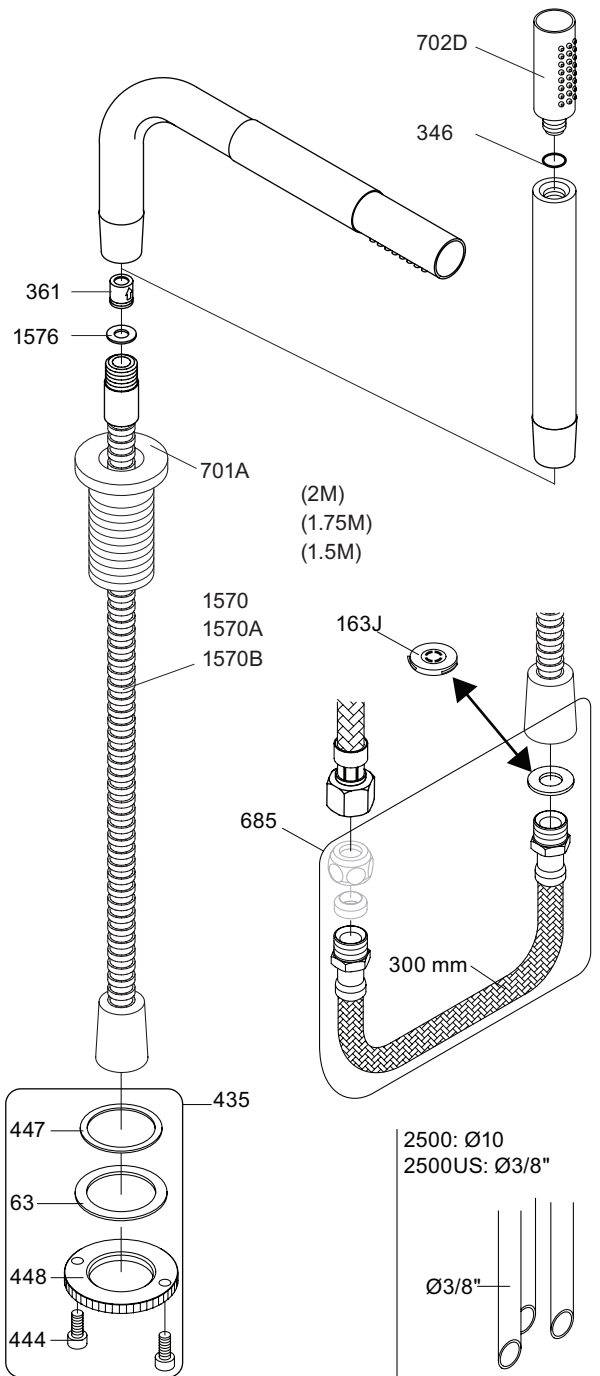

VOLA 500, 590, 500T1
 VOLA 2500
 VOLA SC1, SC3, SC5, SC7, SC9, SC10, SC12

Fitting instruction
 Montageanleitung
 Monteringsvejledning
 Monteringsvægledning
 Montage hanleiding
 Manuel de montage

04/00027
 04/00038

500/2500:

Fitting instruction
 Montageanleitung
 Monteringsvejledning
 Monteringsvægledning
 Montage hanleiding
 Manuel de montage

3

4

5

2 x 2500

1 x T1

T1S

- VR1277K: VR22, VR2269, VR1277
- VR434: VR445, VR446, VR502, 2xVR455
- VR435: VR63, VR447, VR448, 2xVR455
- NR.11: VR20, VR22, VR1273, VR1274, VR1275

vola
 Lunavej 2
 DK-8700 Horsens
 Tlf : + 45 7023 5500
 sales@vola.com
 www.vola.com

VOLA SC3

Date
 Jan. 23

Rev.
 4

Sheet
SB 27.62

2500:

500: Ø10
500US: Ø3/8"

- VR1277K: VR22, VR2269, VR1277
- VR434: 2xVR455, VR445, VR446, VR502
- NR.11: VR20, VR22, VR1273, VR1274, VR1275

vola
Lunavej 2
DK-8700 Horsens
Tlf : + 45 7023 5500
sales@vola.com
www.vola.com