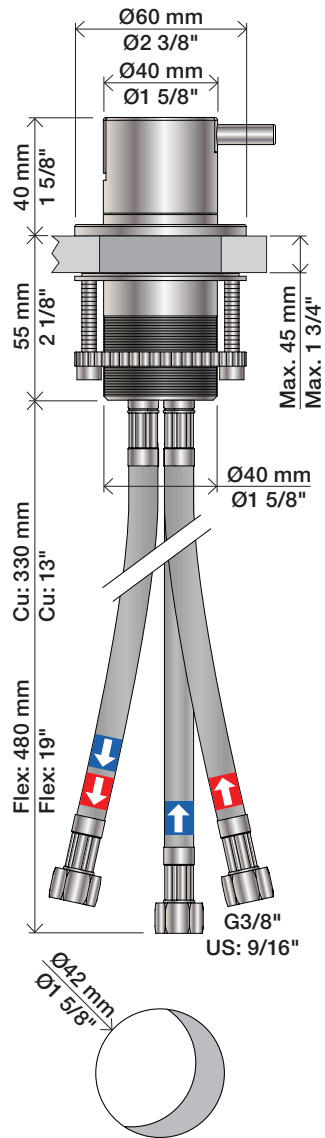

VOLA 500, 590, 500T1
 VOLA 2500
 VOLA SC1, SC3, SC5, SC7, SC9, SC10, SC12

Fitting instruction
 Montageanleitung
 Monteringsvejledning
 Monteringsvægledning
 Montage hanleiding
 Manuel de montage

04/00027
 04/00038

www.vola.com

500 - 2500_V0_40998137
 02-10-2023

vola

Data, 3 Bar /43.5 Psi:

	l/min.	Gal/min.
500:	14,5	3,8
590:	9,0	2,4
500-T1:	11,0	2,9
2500:	18,7	4,9
SC1:	18,7	4,9
SC5, 7:	18,0	4,8
SC9:	11,0	2,9

Max. 65°C, 150°F

500/2500:

Fitting instruction
 Montageanleitung
 Monteringsvejledning
 Monteringsvægledning
 Montage hanleiding
 Manuel de montage

3

4

5

2 x 2500

1 x T1

T1S

VOLA SC3

Date
 Jan. 23

Rev.
 4

Sheet
SB 27.62

2500:

500: Ø10
500US: Ø3/8"

- VR1277K: VR22, VR2269, VR1277
- VR434: 2xVR455, VR445, VR446, VR502
- NR.11: VR20, VR22, VR1273, VR1274, VR1275

vola
Lunavej 2
DK-8700 Horsens
Tlf : + 45 7023 5500
sales@vola.com
www.vola.com