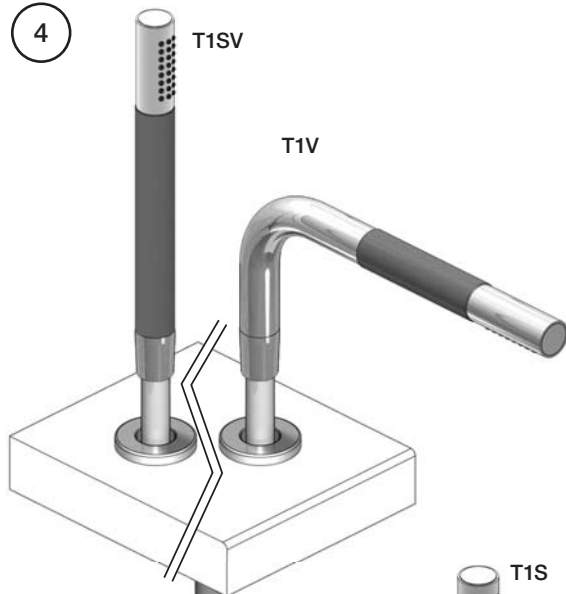

500/2500:

Fitting instruction
 Montageanleitung
 Monteringsvejledning
 Monteringsvægledning
 Montage hanleiding
 Manuel de montage

3

4

5

2 x 2500

1 x T1

T1S

VOLA SC3

Date
 Jan. 23

Rev.
 4

Sheet
SB 27.62

2500:

500: Ø10
500US: Ø3/8"

- VR1277K: VR22, VR2269, VR1277
- VR434: 2xVR455, VR445, VR446, VR502
- NR.11: VR20, VR22, VR1273, VR1274, VR1275

vola
Lunavej 2
DK-8700 Horsens
Tlf : + 45 7023 5500
sales@vola.com
www.vola.com