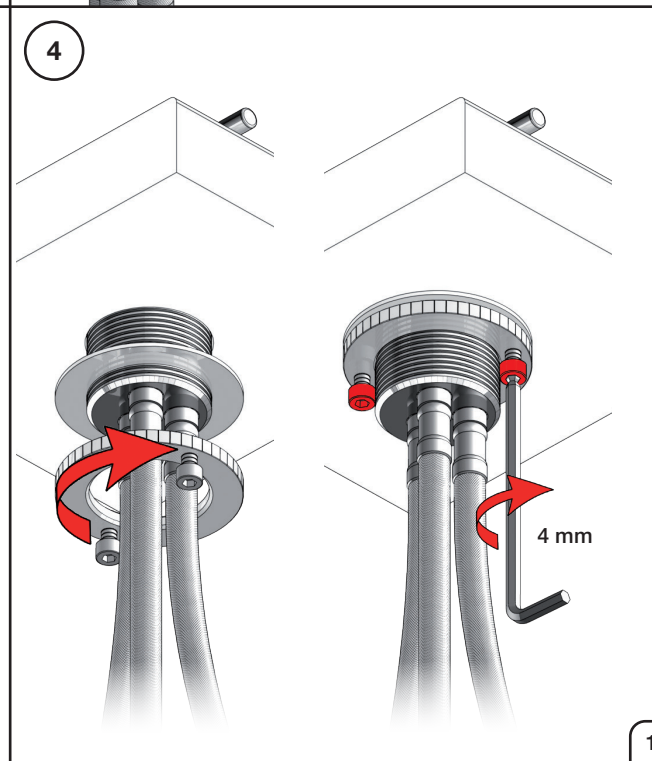

500/2500:

Fitting instruction
 Montageanleitung
 Monteringsvejledning
 Monteringsvægledning
 Montage hanleiding
 Manuel de montage

3

4

5

2 x 2500

1 x T1

T1S

VOLA SC3

Date
 Jan. 23

Rev.
 4

Sheet
SB 27.62

2500:

500: Ø10
500US: Ø3/8"

- VR1277K: VR22, VR2269, VR1277
- VR434: 2xVR455, VR445, VR446, VR502
- NR.11: VR20, VR22, VR1273, VR1274, VR1275

vola
Lunavej 2
DK-8700 Horsens
Tlf : + 45 7023 5500
sales@vola.com
www.vola.com