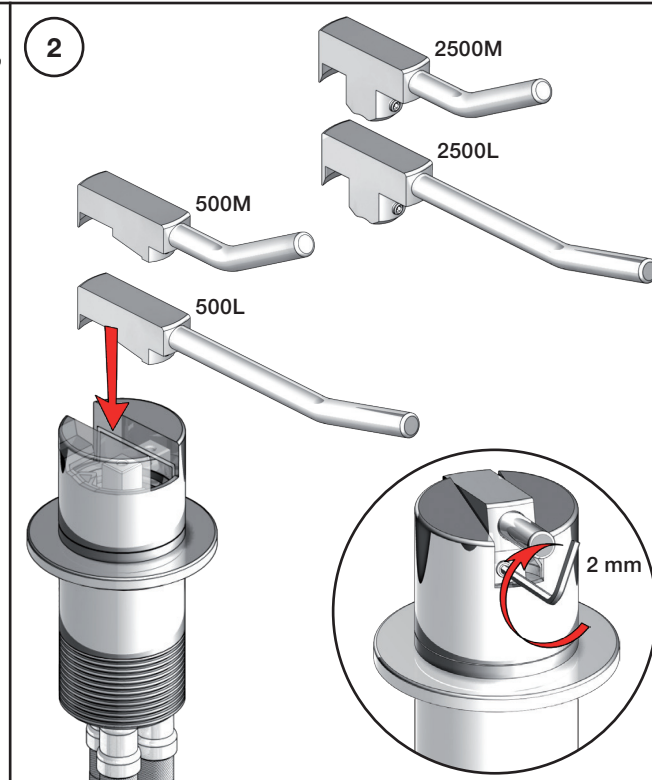

500/2500:

Fitting instruction
 Montageanleitung
 Monteringsvejledning
 Monteringsvægledning
 Montage hanleiding
 Manuel de montage

3

4

5

2 x 2500

1 x T1

T1S

VOLA SC3

Date
 Jan. 23

Rev.
 4

Sheet
SB 27.62

2500:

500: Ø10
500US: Ø3/8"

- VR1277K: VR22, VR2269, VR1277
- VR434: 2xVR455, VR445, VR446, VR502
- NR.11: VR20, VR22, VR1273, VR1274, VR1275

vola
Lunavej 2
DK-8700 Horsens
Tlf : + 45 7023 5500
sales@vola.com
www.vola.com