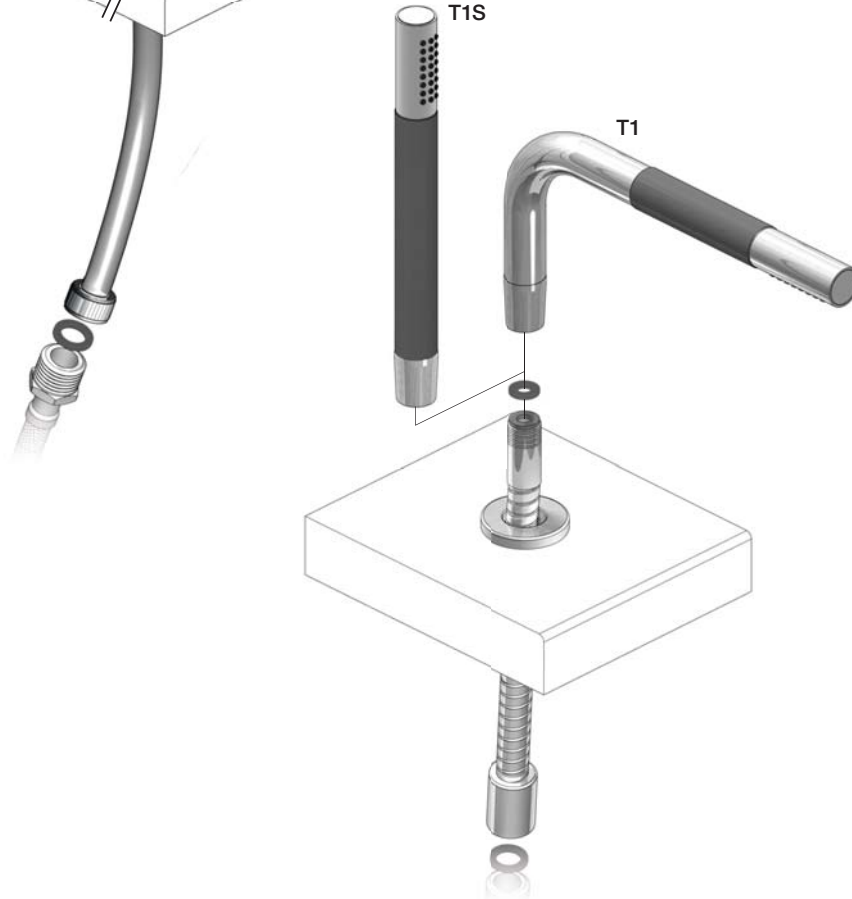

500/2500:

Fitting instruction
 Montageanleitung
 Monteringsvejledning
 Monteringsvægledning
 Montage hanleiding
 Manuel de montage

3

4

5

2 x 2500

1 x T1

T1S

VOLA SC3

Date
 Jan. 23

Rev.
 4

Sheet
SB 27.62

2500:

500: Ø10
500US: Ø3/8"

- VR1277K: VR22, VR2269, VR1277
- VR434: 2xVR455, VR445, VR446, VR502
- NR.11: VR20, VR22, VR1273, VR1274, VR1275

vola
Lunavej 2
DK-8700 Horsens
Tlf : + 45 7023 5500
sales@vola.com
www.vola.com