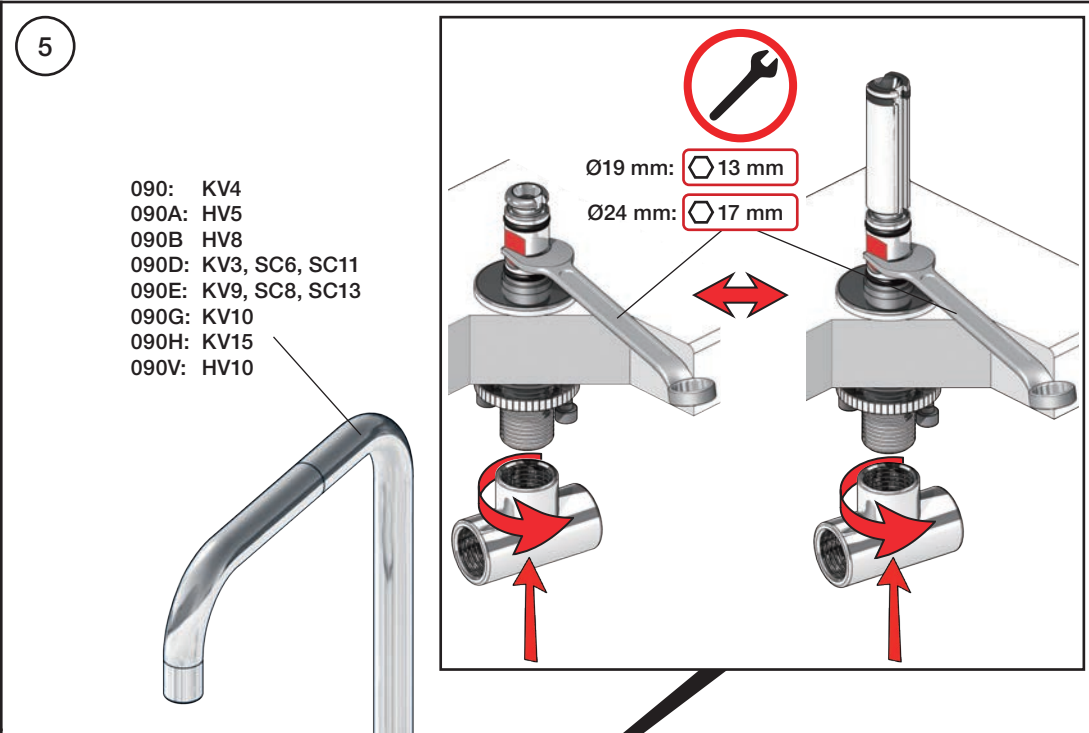

04/00115
 04/00307
 04/00340

www.vola.com

S50_V9_40999831
 08-08-2024

Data, 3 Bar/43.5 Psi:

	l/min.	Gal/min.
S50:	32,0	8.5
KV3:	30,0	7.9
KV4:	9,0	2.4
KV10, 15:	9,0	2.4
HV5, 8, 10:	9,0	2.4
SC2, 4 (A24):	16,0	4.2
SC6, 8, 11, 13: (C)	26,0	6.9

Max. 65°C, 150°F

4A

mm:	H	D	h
090	210	200	145
090A	110	85	40
090B	185	100	114
090C	185	100	114
090D	220	200	130
090E	170	200	65
090G	185	140	105
090H	265	230	155
090I	325	230	216
090V	355	145	270

Inches:	H	D	h
090	8 1/2"	8"	5 3/4"
090A	4 1/4"	3 1/2"	1 1/2"
090B	7"	4"	4 1/2"
090C	7"	4"	4 1/2"
090D	8 3/4"	8"	5"
090E	6 3/4"	8"	2 1/2"
090G	7"	5 1/2"	4"
090H	10 1/2"	9"	6"
090I	12 3/4"	9"	8 1/2"
090V	14"	5 3/4"	10 1/2"