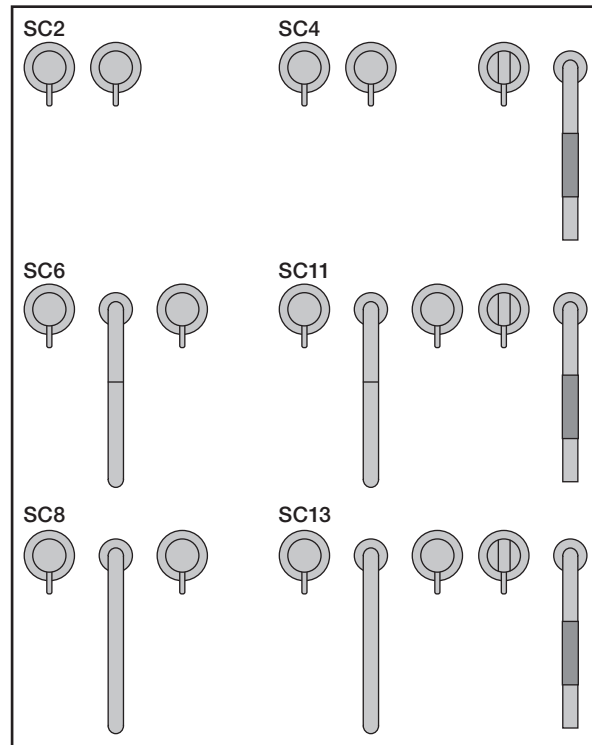

VOLA S50, S50D, S50DH
 VOLA KV3, KV4, KV9, KV10, KV15
 VOLA HV5, HV8, HV10
 VOLA SC2, SC4, SC6, SC8, SC11, SC13

Fitting instruction
 Montageanleitung
 Monteringsvejledning
 Monteringsvægledning
 Montage hanleiding
 Manuel de montage

04/00115
 04/00307
 04/00340

www.vola.com

S50_V9_40999831
 08-08-2024

Data, 3 Bar/43.5 Psi:

	l/min.	Gal/min.
S50:	32,0	8.5
KV3:	30,0	7.9
KV4:	9,0	2.4
KV10, 15:	9,0	2.4
HV5, 8, 10:	9,0	2.4
SC2, 4 (A24):	16,0	4.2
SC6, 8, 11, 13: (C)	26,0	6.9

Max. 65°C, 150°F

4A

mm:	H	D	h
090	210	200	145
090A	110	85	40
090B	185	100	114
090C	185	100	114
090D	220	200	130
090E	170	200	65
090G	185	140	105
090H	265	230	155
090I	325	230	216
090V	355	145	270

Inches:	H	D	h
090	8 1/2"	8"	5 3/4"
090A	4 1/4"	3 1/2"	1 1/2"
090B	7"	4"	4 1/2"
090C	7"	4"	4 1/2"
090D	8 3/4"	8"	5"
090E	6 3/4"	8"	2 1/2"
090G	7"	5 1/2"	4"
090H	10 1/2"	9"	6"
090I	12 3/4"	9"	8 1/2"
090V	14"	5 3/4"	10 1/2"

Rev.
1

Sheet
SB 27.61

VR691i: VR23, VR44, VR691
 VR692i: VR23, VR44, VR692
 VR436: VR63, 2xVR444, VR448, VR449
 NR.7: VR2A, VR23, VR677

vola

Lunavej 2
 DK-8700 Horsens
 Tlf : + 45 7023 5500
 sales@vola.com
 www.vola.com