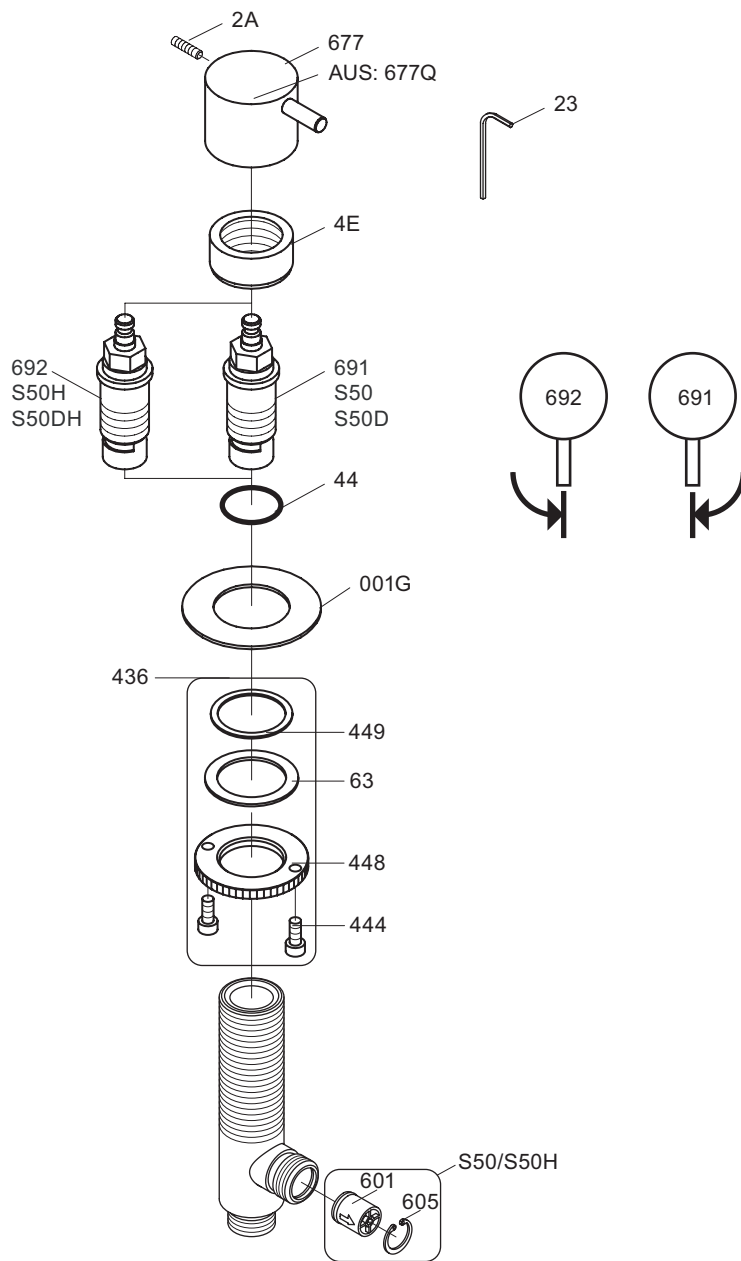

04/00115
 04/00307
 04/00340

www.vola.com

S50_V9_40999831
 08-08-2024

Data, 3 Bar/43.5 Psi:

	l/min.	Gal/min.
S50:	32,0	8.5
KV3:	30,0	7.9
KV4:	9,0	2.4
KV10, 15:	9,0	2.4
HV5, 8, 10:	9,0	2.4
SC2, 4 (A24):	16,0	4.2
SC6, 8, 11, 13: (C)	26,0	6.9

Max. 65°C, 150°F

4A

mm:	H	D	h
090	210	200	145
090A	110	85	40
090B	185	100	114
090C	185	100	114
090D	220	200	130
090E	170	200	65
090G	185	140	105
090H	265	230	155
090I	325	230	216
090V	355	145	270

Inches:	H	D	h
090	8 1/2"	8"	5 3/4"
090A	4 1/4"	3 1/2"	1 1/2"
090B	7"	4"	4 1/2"
090C	7"	4"	4 1/2"
090D	8 3/4"	8"	5"
090E	6 3/4"	8"	2 1/2"
090G	7"	5 1/2"	4"
090H	10 1/2"	9"	6"
090I	12 3/4"	9"	8 1/2"
090V	14"	5 3/4"	10 1/2"

VR691K: VR23, VR691
 VR69K: VR23, VR692
 VR436: VR63, 2xVR444, VR448, VR449
 NR.7: VR2A, VR23, VR677

vola
 Lunavej 2
 DK-8700 Horsens
 Tlf : + 45 7023 5500
 sales@vola.com
 www.vola.com

VOLA SC2

Date
Sep. 09

Rev.
1

Sheet
SB 27.61

VR691i: VR23, VR44, VR691
 VR692i: VR23, VR44, VR692
 VR436: VR63, 2xVR444, VR448, VR449
 NR.7: VR2A, VR23, VR677

vola

Lunavej 2
 DK-8700 Horsens
 Tlf : + 45 7023 5500
 sales@vola.com
 www.vola.com