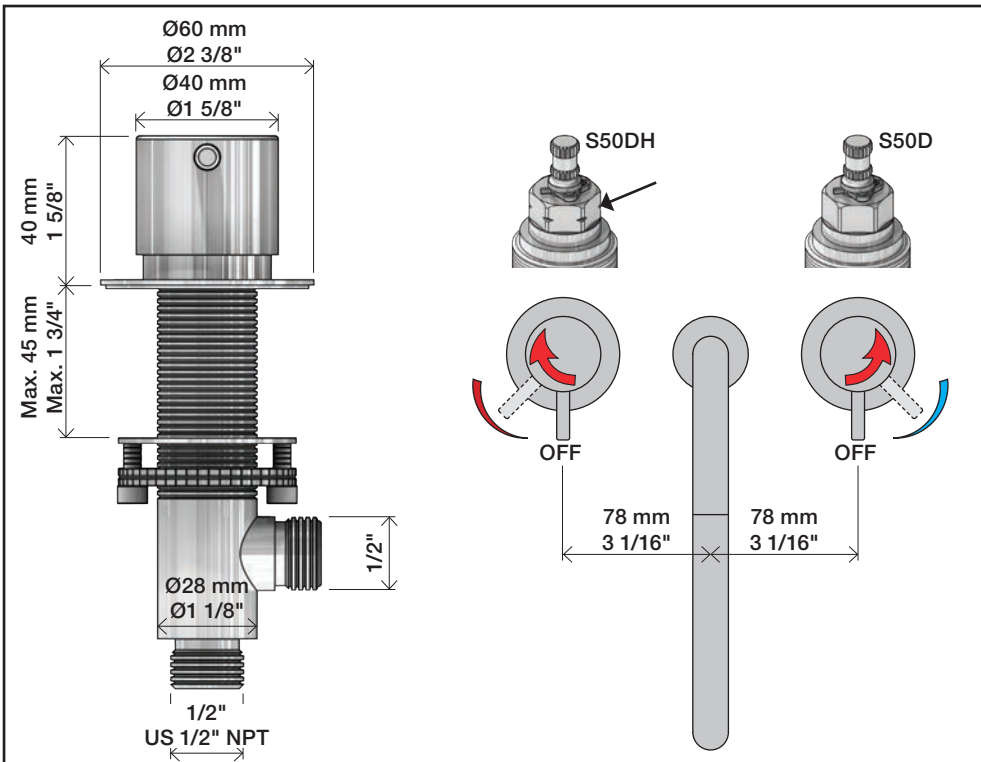

VOLA S50, S50D, S50DH
 VOLA KV3, KV4, KV9, KV10, KV15
 VOLA HV5, HV8, HV10
 VOLA SC2, SC4, SC6, SC8, SC11, SC13

Fitting instruction
 Montageanleitung
 Monteringsvejledning
 Monteringsvægledning
 Montage hanleiding
 Manuel de montage

04/00115
 04/00307
 04/00340

www.vola.com

S50_V9_40999831
 08-08-2024

Data, 3 Bar/43.5 Psi:

	l/min.	Gal/min.
S50:	32,0	8.5
KV3:	30,0	7.9
KV4:	9,0	2.4
KV10, 15:	9,0	2.4
HV5, 8, 10:	9,0	2.4
SC2, 4 (A24):	16,0	4.2
SC6, 8, 11, 13: (C)	26,0	6.9

Max. 65°C, 150°F

4A

mm:	H	D	h
090	210	200	145
090A	110	85	40
090B	185	100	114
090C	185	100	114
090D	220	200	130
090E	170	200	65
090G	185	140	105
090H	265	230	155
090I	325	230	216
090V	355	145	270

Inches:	H	D	h
090	8 1/2"	8"	5 3/4"
090A	4 1/4"	3 1/2"	1 1/2"
090B	7"	4"	4 1/2"
090C	7"	4"	4 1/2"
090D	8 3/4"	8"	5"
090E	6 3/4"	8"	2 1/2"
090G	7"	5 1/2"	4"
090H	10 1/2"	9"	6"
090I	12 3/4"	9"	8 1/2"
090V	14"	5 3/4"	10 1/2"