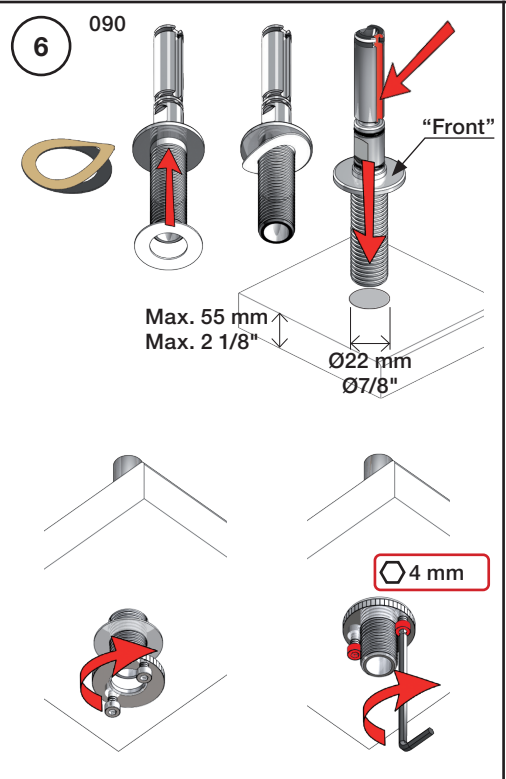

Max. 65°C, 150°F

4A

mm:	H	D	h
090	210	200	145
090A	110	85	40
090B	185	100	114
090C	185	100	114
090D	220	200	130
090E	170	200	65
090G	185	140	105
090H	265	230	155
090I	325	230	216
090V	355	145	270

Inches:	H	D	h
090	8 1/2"	8"	5 3/4"
090A	4 1/4"	3 1/2"	1 1/2"
090B	7"	4"	4 1/2"
090C	7"	4"	4 1/2"
090D	8 3/4"	8"	5"
090E	6 3/4"	8"	2 1/2"
090G	7"	5 1/2"	4"
090H	10 1/2"	9"	6"
090I	12 3/4"	9"	8 1/2"
090V	14"	5 3/4"	10 1/2"

Inches:	Ø	H	D	h
090	3/4"	8 1/4"	8"	5 3/4"
090A	3/4"	4 1/4"	3 1/2"	1 1/2"
090B	3/4"	7"	4"	4 1/2"
090C	1"	7"	4"	4 1/2"
090D	1"	8 3/4"	8"	5"
090E	1"	6 3/4"	8"	2 1/2"
090G	3/4"	7"	5 1/2"	4"
090H	3/4"	10 1/2"	8 5/8"	6"
090I	3/4"	12 3/4"	8 5/8"	8 1/2"
090V	3/4"	14"	5 3/4"	10 1/2"

Max. 65°C, 150°F

500/2500:

Fitting instruction  
 Montageanleitung  
 Monteringsvejledning  
 Monteringsvægledning  
 Montage hanleiding  
 Manuel de montage

3

4

5

VR277K: VR22, VR269, VR277  
 VR297: VR20, VR22, VR269, VR273, VR277, VR294, VR295, VR296  
 VR434: VR261, VR263, VR440, VR442, 2xVR455  
 VR435: VR63, 2xVR444, VR447, VR448  
 VR436: VR63, 2xVR444, VR448, VR449

**VOLA 090D**

Date  
 Oct. 14

Rev.  
 1

Sheet  
 SB 18.1

500:

500: Ø10  
500US: Ø3/8"

- VR277K: VR22, VR269, VR277
- VR297: VR20, VR22, VR269, VR273, VR277, VR294, VR295, VR296
- VR434: 2xVR444, VR445, 2xVR455, VR502
- NR.10: VR20, VR22, VR273, VR294, VR295