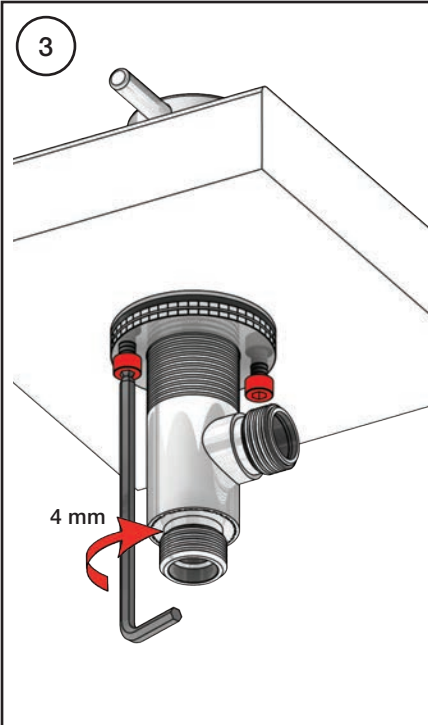

04/00115  
 04/00307  
 04/00340

www.vola.com

S50\_V9\_40999831  
 08-08-2024

**Data, 3 Bar/43.5 Psi:**

	l/min.	Gal/min.
S50:	32,0	8.5
KV3:	30,0	7.9
KV4:	9,0	2.4
KV10, 15:	9,0	2.4
HV5, 8, 10:	9,0	2.4
SC2, 4 (A24):	16,0	4.2
SC6, 8, 11, 13: (C)	26,0	6.9

Max. 65°C, 150°F

4A

mm:	H	D	h
090	210	200	145
090A	110	85	40
090B	185	100	114
090C	185	100	114
090D	220	200	130
090E	170	200	65
090G	185	140	105
090H	265	230	155
090I	325	230	216
090V	355	145	270

Inches:	H	D	h
090	8 1/2"	8"	5 3/4"
090A	4 1/4"	3 1/2"	1 1/2"
090B	7"	4"	4 1/2"
090C	7"	4"	4 1/2"
090D	8 3/4"	8"	5"
090E	6 3/4"	8"	2 1/2"
090G	7"	5 1/2"	4"
090H	10 1/2"	9"	6"
090I	12 3/4"	9"	8 1/2"
090V	14"	5 3/4"	10 1/2"