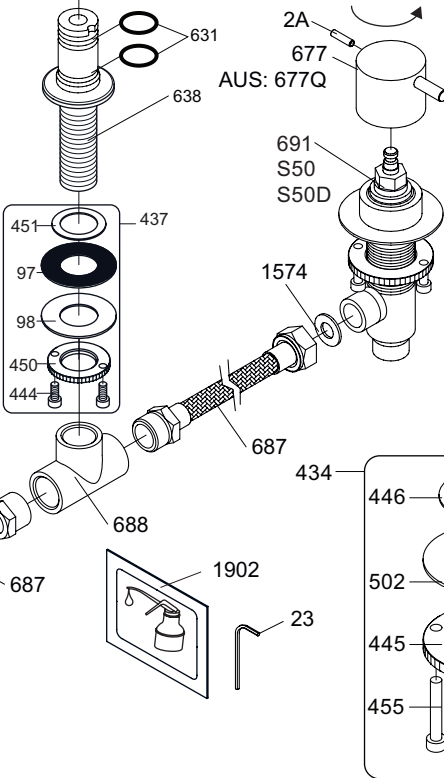

Max. 65°C, 150°F

4A

mm:	H	D	h
090	210	200	145
090A	110	85	40
090B	185	100	114
090C	185	100	114
090D	220	200	130
090E	170	200	65
090G	185	140	105
090H	265	230	155
090I	325	230	216
090V	355	145	270

Inches:	H	D	h
090	8 1/2"	8"	5 3/4"
090A	4 1/4"	3 1/2"	1 1/2"
090B	7"	4"	4 1/2"
090C	7"	4"	4 1/2"
090D	8 3/4"	8"	5"
090E	6 3/4"	8"	2 1/2"
090G	7"	5 1/2"	4"
090H	10 1/2"	9"	6"
090I	12 3/4"	9"	8 1/2"
090V	14"	5 3/4"	10 1/2"

Inches:	Ø	H	D	h
090	3/4"	8 1/4"	8"	5 3/4"
090A	3/4"	4 1/4"	3 1/2"	1 1/2"
090B	3/4"	7"	4"	4 1/2"
090C	1"	7"	4"	4 1/2"
090D	1"	8 3/4"	8"	5"
090E	1"	6 3/4"	8"	2 1/2"
090G	3/4"	7"	5 1/2"	4"
090H	3/4"	10 1/2"	8 5/8"	6"
090I	3/4"	12 3/4"	8 5/8"	8 1/2"
090V	3/4"	14"	5 3/4"	10 1/2"

Max. 65°C, 150°F

500/2500:

Fitting instruction  
 Montageanleitung  
 Monteringsvejledning  
 Monteringsvægledning  
 Montage hanleiding  
 Manuel de montage

3

4

5

VR277K: VR22, VR269, VR277  
 VR297: VR20, VR22, VR269, VR273, VR277, VR294, VR295, VR296  
 VR434: VR261, VR263, VR440, VR442, 2xVR455  
 VR435: VR63, 2xVR444, VR447, VR448  
 VR436: VR63, 2xVR444, VR448, VR449

**VOLA 090D**

Date  
 Oct. 14

Rev.  
 1

Sheet  
 SB 18.1

500:

500: Ø10  
500US: Ø3/8"

- VR277K: VR22, VR269, VR277
- VR297: VR20, VR22, VR269, VR273, VR277, VR294, VR295, VR296
- VR434: 2xVR444, VR445, 2xVR455, VR502
- NR.10: VR20, VR22, VR273, VR294, VR295