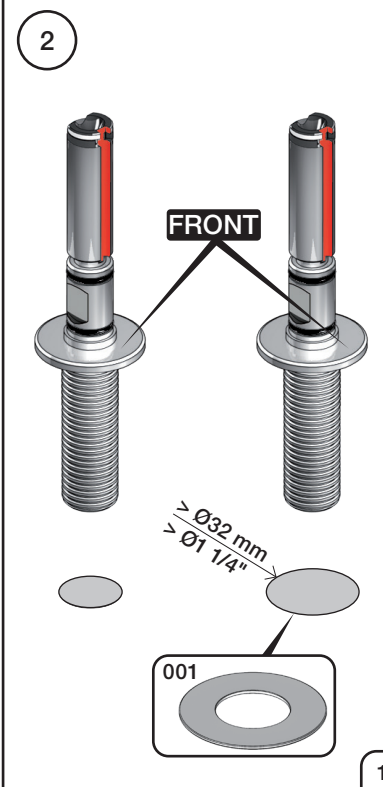

Max. 65°C, 150°F

4A

mm:	H	D	h
090	210	200	145
090A	110	85	40
090B	185	100	114
090C	185	100	114
090D	220	200	130
090E	170	200	65
090G	185	140	105
090H	265	230	155
090I	325	230	216
090V	355	145	270

Inches:	H	D	h
090	8 1/2"	8"	5 3/4"
090A	4 1/4"	3 1/2"	1 1/2"
090B	7"	4"	4 1/2"
090C	7"	4"	4 1/2"
090D	8 3/4"	8"	5"
090E	6 3/4"	8"	2 1/2"
090G	7"	5 1/2"	4"
090H	10 1/2"	9"	6"
090I	12 3/4"	9"	8 1/2"
090V	14"	5 3/4"	10 1/2"

VOLA 090, 090A, 090B:  
 VOLA 090C, 090D, 090E:  
 VOLA 090G, 090H, 090I, 090V:

1 - 4

VOLA 090FM:

5

Fitting instruction      Monteringsvægledning  
 Montageanleitung      Montage hanledning  
 Monteringsvejledning    Manuel de montage

Inches:	Ø	H	D	h
090	3/4"	8 1/4"	8"	5 3/4"
090A	3/4"	4 1/4"	3 1/2"	1 1/2"
090B	3/4"	7"	4"	4 1/2"
090C	1"	7"	4"	4 1/2"
090D	1"	8 3/4"	8"	5"
090E	1"	6 3/4"	8"	2 1/2"
090G	3/4"	7"	5 1/2"	4"
090H	3/4"	10 1/2"	8 5/8"	6"
090I	3/4"	12 3/4"	8 5/8"	8 1/2"
090V	3/4"	14"	5 3/4"	10 1/2"

**VOLA 090D**

Date  
 Oct. 14

Rev.  
 1

Sheet  
 SB 18.1

500:

500: Ø10  
500US: Ø3/8"

- VR277K: VR22, VR269, VR277
- VR297: VR20, VR22, VR269, VR273, VR277, VR294, VR295, VR296
- VR434: 2xVR444, VR445, 2xVR455, VR502
- NR.10: VR20, VR22, VR273, VR294, VR295