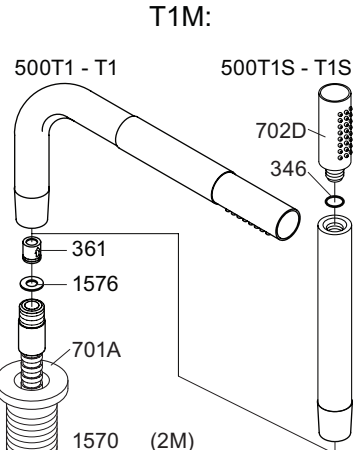

Max. 65°C, 150°F

4A

mm:	H	D	h
090	210	200	145
090A	110	85	40
090B	185	100	114
090C	185	100	114
090D	220	200	130
090E	170	200	65
090G	185	140	105
090H	265	230	155
090I	325	230	216
090V	355	145	270

Inches:	H	D	h
090	8 1/2"	8"	5 3/4"
090A	4 1/4"	3 1/2"	1 1/2"
090B	7"	4"	4 1/2"
090C	7"	4"	4 1/2"
090D	8 3/4"	8"	5"
090E	6 3/4"	8"	2 1/2"
090G	7"	5 1/2"	4"
090H	10 1/2"	9"	6"
090I	12 3/4"	9"	8 1/2"
090V	14"	5 3/4"	10 1/2"

Inches:	Ø	H	D	h
090	3/4"	8 1/4"	8"	5 3/4"
090A	3/4"	4 1/4"	3 1/2"	1 1/2"
090B	3/4"	7"	4"	4 1/2"
090C	1"	7"	4"	4 1/2"
090D	1"	8 3/4"	8"	5"
090E	1"	6 3/4"	8"	2 1/2"
090G	3/4"	7"	5 1/2"	4"
090H	3/4"	10 1/2"	8 5/8"	6"
090I	3/4"	12 3/4"	8 5/8"	8 1/2"
090V	3/4"	14"	5 3/4"	10 1/2"

Max. 65°C, 150°F

500/2500:

Fitting instruction  
 Montageanleitung  
 Monteringsvejledning  
 Monteringsvægledning  
 Montage hanleiding  
 Manuel de montage

3

4

5

VR277K: VR22, VR269, VR277  
 VR297: VR20, VR22, VR269, VR273, VR277, VR294, VR295, VR296  
 VR434: VR261, VR263, VR440, VR442, 2xVR455  
 VR435: VR63, 2xVR444, VR447, VR448  
 VR436: VR63, 2xVR444, VR448, VR449

**VOLA 090D**

Date  
 Oct. 14

Rev.  
 1

Sheet  
 SB 18.1

500:

500: Ø10  
500US: Ø3/8"

- VR277K: VR22, VR269, VR277
- VR297: VR20, VR22, VR269, VR273, VR277, VR294, VR295, VR296
- VR434: 2xVR444, VR445, 2xVR455, VR502
- NR.10: VR20, VR22, VR273, VR294, VR295