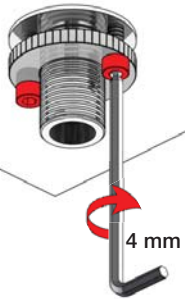

Max. 65°C, 150°F

500/2500:

Fitting instruction  
 Montageanleitung  
 Monteringsvejledning  
 Monteringsvægledning  
 Montage hanleiding  
 Manuel de montage

3

4

5

VR277K: VR22, VR269, VR277  
 VR297: VR20, VR22, VR269, VR273, VR277, VR294, VR295, VR296  
 VR434: VR261, VR263, VR440, VR442, 2xVR455  
 VR435: VR63, 2xVR444, VR447, VR448  
 VR436: VR63, 2xVR444, VR448, VR449