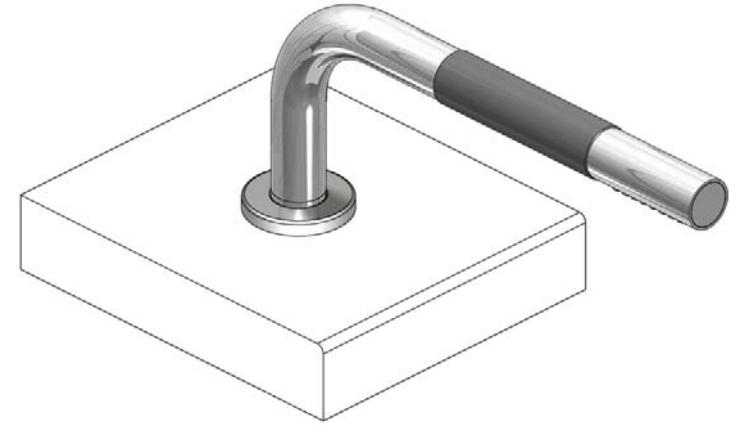

Max. 65°C, 150°F

500/2500:

Fitting instruction  
 Montageanleitung  
 Monteringsvejledning  
 Monteringsvægledning  
 Montage hanleiding  
 Manuel de montage

3

4

5

VR277K: VR22, VR269, VR277  
 VR297: VR20, VR22, VR269, VR273, VR277, VR294, VR295, VR296  
 VR434: VR261, VR263, VR440, VR442, 2xVR455  
 VR435: VR63, 2xVR444, VR447, VR448  
 VR436: VR63, 2xVR444, VR448, VR449