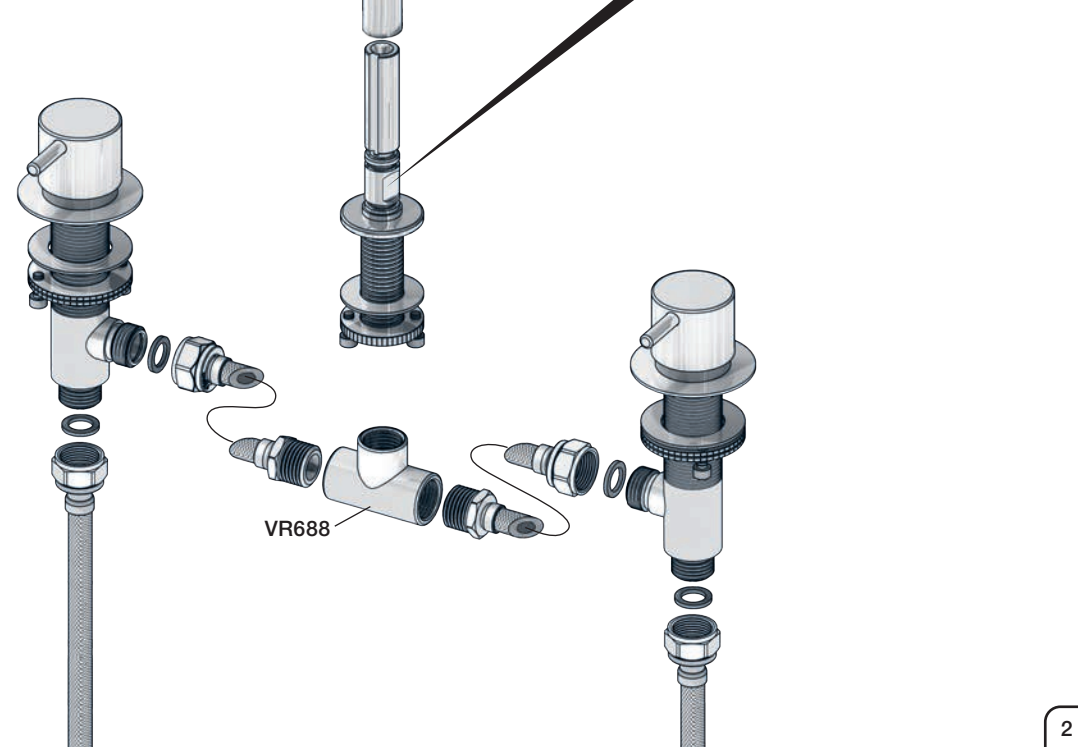

Max. 65°C, 150°F

4A

mm:	H	D	h
090	210	200	145
090A	110	85	40
090B	185	100	114
090C	185	100	114
090D	220	200	130
090E	170	200	65
090G	185	140	105
090H	265	230	155
090I	325	230	216
090V	355	145	270

Inches:	H	D	h
090	8 1/2"	8"	5 3/4"
090A	4 1/4"	3 1/2"	1 1/2"
090B	7"	4"	4 1/2"
090C	7"	4"	4 1/2"
090D	8 3/4"	8"	5"
090E	6 3/4"	8"	2 1/2"
090G	7"	5 1/2"	4"
090H	10 1/2"	9"	6"
090I	12 3/4"	9"	8 1/2"
090V	14"	5 3/4"	10 1/2"

VOLA 090, 090A, 090B:  
 VOLA 090C, 090D, 090E:  
 VOLA 090G, 090H, 090I, 090V:

1 - 4

VOLA 090FM:

5

Fitting instruction      Monteringsvægledning  
 Montageanleitung      Montage hanledning  
 Monteringsvejledning    Manuel de montage