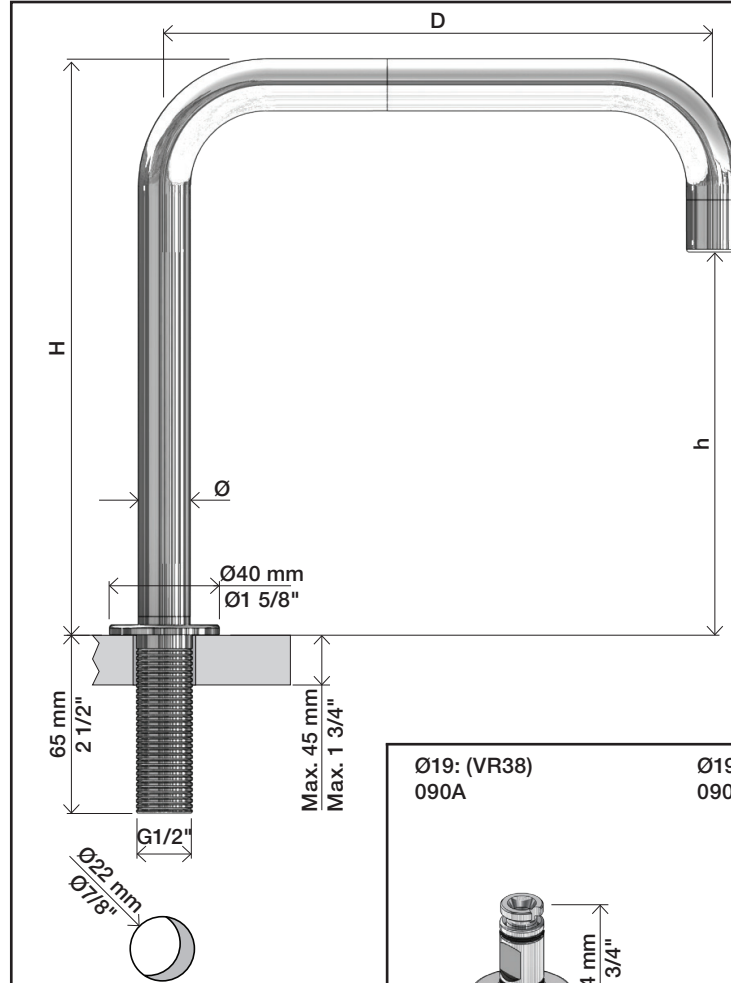

VOLA 090, 090A, 090B:
VOLA 090C, 090D, 090E:
VOLA 090G, 090H, 090I, 090V:

1 - 4

VOLA 090FM:

5

Fitting instruction   Monteringsvægledning
Montageanleitung   Montage hanledning
Monteringsvejledning   Manuel de montage

04/00045
04/00109

www.vola.com

vola

mnt_090_V4_40999824
21-11-2023

mm:	Ø	H	D	h
090	19	210	200	145
090A	19	110	85	40
090B	19	185	100	114
090C	24	185	100	114
090D	24	220	200	130
090E	24	170	200	65
090G	19	185	140	105
090H	19	265	220	155
090I	19	325	220	215
090V	19	355	145	270

Inches:	Ø	H	D	h
090	3/4"	8 1/4"	8"	5 3/4"
090A	3/4"	4 1/4"	3 1/2"	1 1/2"
090B	3/4"	7"	4"	4 1/2"
090C	1"	7"	4"	4 1/2"
090D	1"	8 3/4"	8"	5"
090E	1"	6 3/4"	8"	2 1/2"
090G	3/4"	7"	5 1/2"	4"
090H	3/4"	10 1/2"	8 5/8"	6"
090I	3/4"	12 3/4"	8 5/8"	8 1/2"
090V	3/4"	14"	5 3/4"	10 1/2"