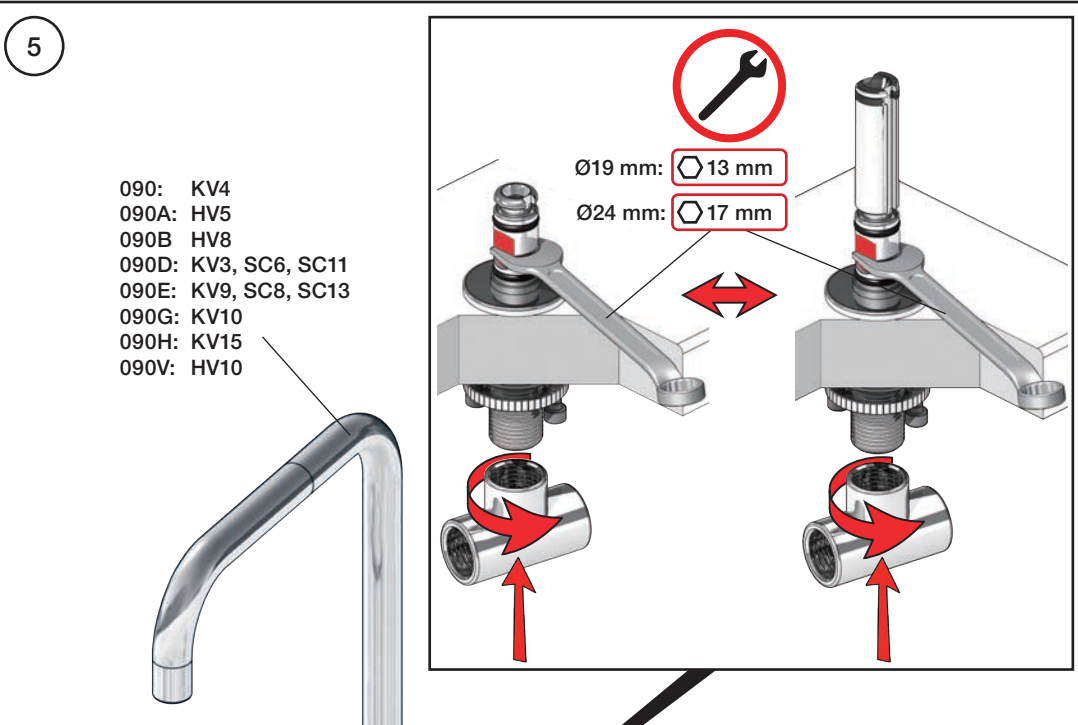

Max. 65°C, 150°F

4A

mm:	H	D	h
090	210	200	145
090A	110	85	40
090B	185	100	114
090C	185	100	114
090D	220	200	130
090E	170	200	65
090G	185	140	105
090H	265	230	155
090I	325	230	216
090V	355	145	270

Inches:	H	D	h
090	8 1/2"	8"	5 3/4"
090A	4 1/4"	3 1/2"	1 1/2"
090B	7"	4"	4 1/2"
090C	7"	4"	4 1/2"
090D	8 3/4"	8"	5"
090E	6 3/4"	8"	2 1/2"
090G	7"	5 1/2"	4"
090H	10 1/2"	9"	6"
090I	12 3/4"	9"	8 1/2"
090V	14"	5 3/4"	10 1/2"