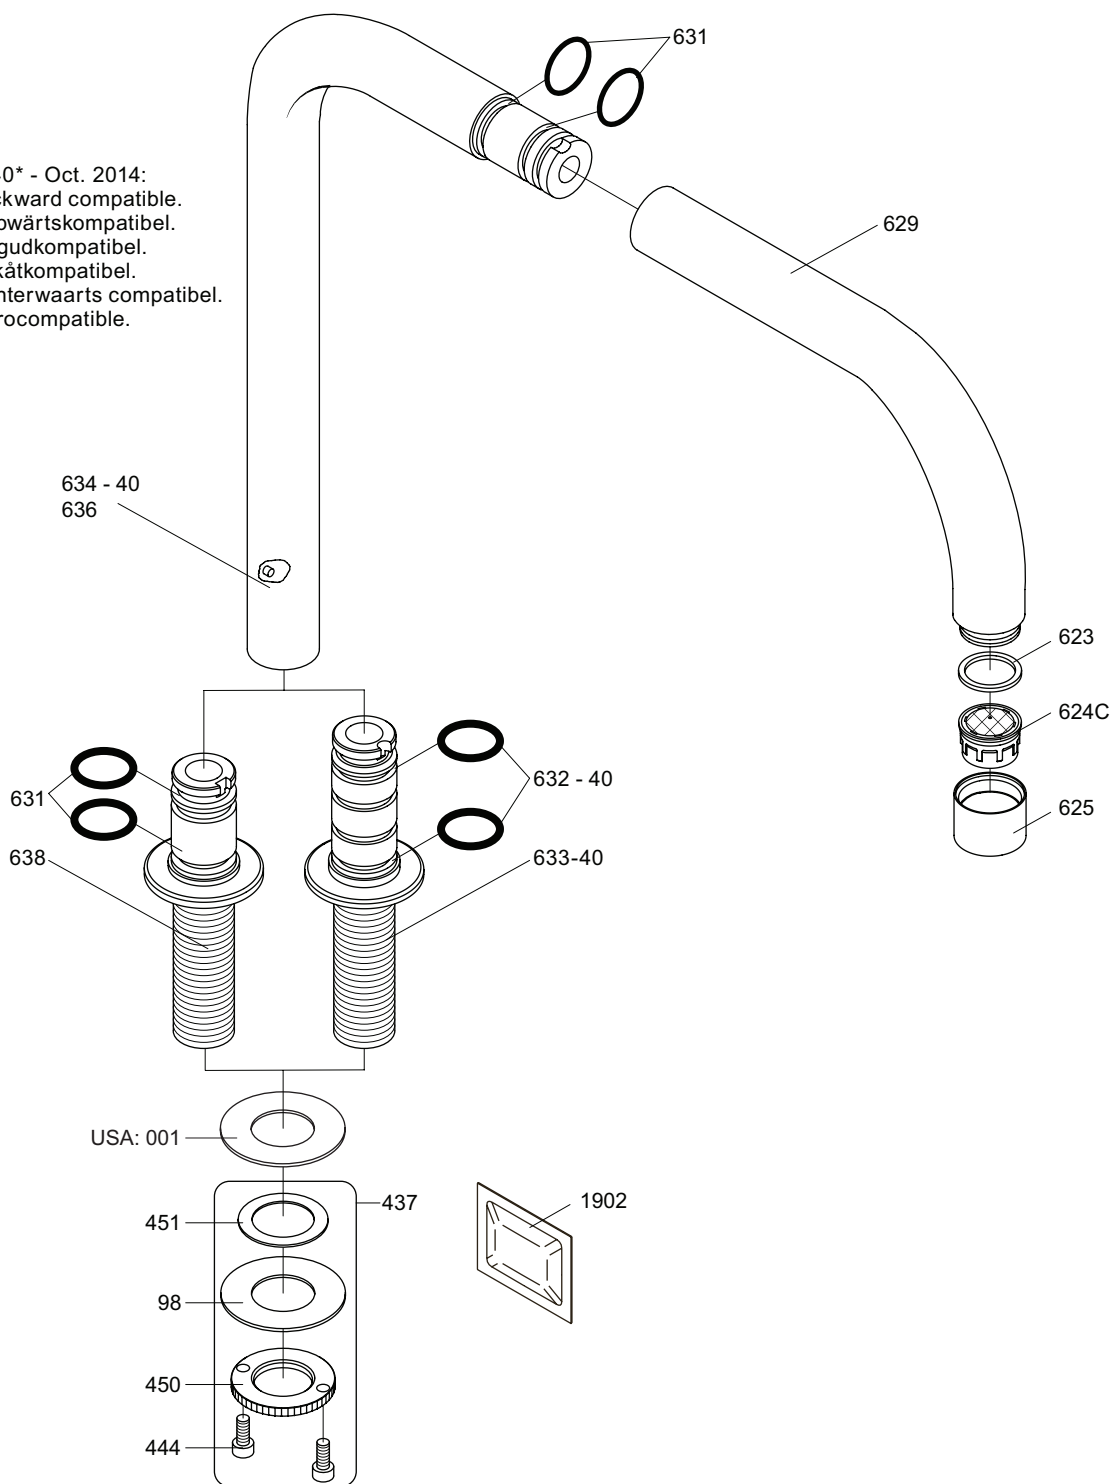

634D-40* - Oct. 2014:
Not backward compatible.
Nicht abwärtskompatibel.
Ikke bagudkompatibel.
Inte bakåtcompatibel.
Niet achterwaarts compatibel.
Pas rétrocompatible.

VR090D/C: VR623, VR624C, 4xVR631, VR1902
VR090D/C-40: VR623, VR624C, 2xVR631, 2xVR632, VR1902
VR437: VR98, 2xVR444, VR450, VR451

vola
Lunavej 2
DK-8700 Horsens
Tlf : + 45 7023 5500
sales@vola.com
www.vola.com

VOLA 090D

Date
Oct. 14

Rev.
1

Sheet
SB 18.1