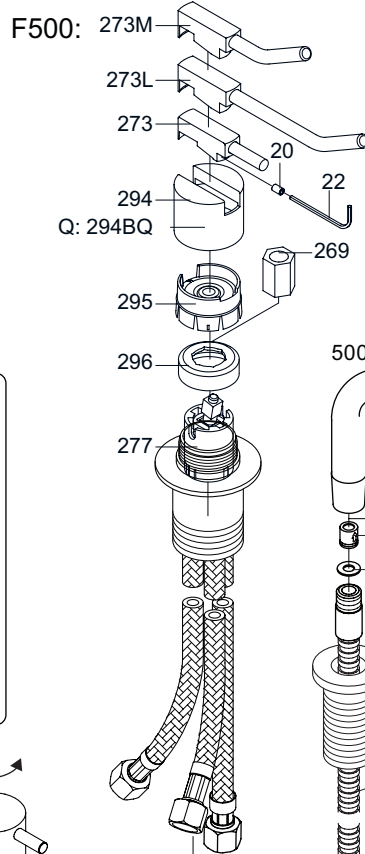

Max. 65°C, 150°F

4A

mm:	H	D	h
090	210	200	145
090A	110	85	40
090B	185	100	114
090C	185	100	114
090D	220	200	130
090E	170	200	65
090G	185	140	105
090H	265	230	155
090I	325	230	216
090V	355	145	270

Inches:	H	D	h
090	8 1/2"	8"	5 3/4"
090A	4 1/4"	3 1/2"	1 1/2"
090B	7"	4"	4 1/2"
090C	7"	4"	4 1/2"
090D	8 3/4"	8"	5"
090E	6 3/4"	8"	2 1/2"
090G	7"	5 1/2"	4"
090H	10 1/2"	9"	6"
090I	12 3/4"	9"	8 1/2"
090V	14"	5 3/4"	10 1/2"

Inches:	Ø	H	D	h
090	3/4"	8 1/4"	8"	5 3/4"
090A	3/4"	4 1/4"	3 1/2"	1 1/2"
090B	3/4"	7"	4"	4 1/2"
090C	1"	7"	4"	4 1/2"
090D	1"	8 3/4"	8"	5"
090E	1"	6 3/4"	8"	2 1/2"
090G	3/4"	7"	5 1/2"	4"
090H	3/4"	10 1/2"	8 5/8"	6"
090I	3/4"	12 3/4"	8 5/8"	8 1/2"
090V	3/4"	14"	5 3/4"	10 1/2"

Max. 65°C, 150°F

500/2500:

Fitting instruction  
 Montageanleitung  
 Monteringsvejledning  
 Monteringsvægledning  
 Montage hanleiding  
 Manuel de montage

3

4

5

VR277K: VR22, VR269, VR277  
 VR297: VR20, VR22, VR269, VR273, VR277, VR294, VR295, VR296  
 VR434: VR261, VR263, VR440, VR442, 2xVR455  
 VR435: VR63, 2xVR444, VR447, VR448  
 VR436: VR63, 2xVR444, VR448, VR449

**VOLA 090D**

Date  
 Oct. 14

Rev.  
 1

Sheet  
 SB 18.1

500:

500: Ø10  
500US: Ø3/8"

- VR277K: VR22, VR269, VR277
- VR297: VR20, VR22, VR269, VR273, VR277, VR294, VR295, VR296
- VR434: 2xVR444, VR445, 2xVR455, VR502
- NR.10: VR20, VR22, VR273, VR294, VR295