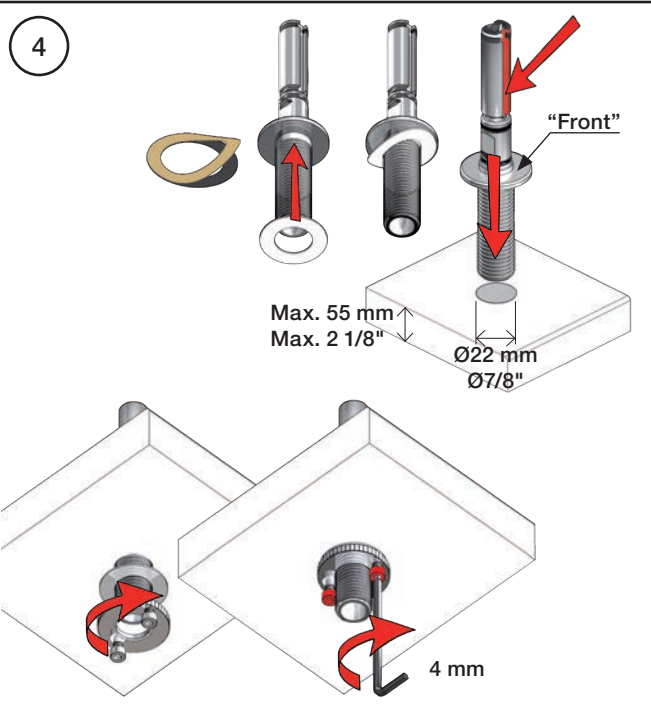

VOLA S50, S50D, S50DH  
 VOLA KV3, KV4, KV9, KV10, KV15  
 VOLA HV5, HV8, HV10  
 VOLA SC2, SC4, SC6, SC8, SC11, SC13

Fitting instruction  
 Montageanleitung  
 Monteringsvejledning  
 Monteringsvægledning  
 Montage hanleiding  
 Manuel de montage

Max. 65°C, 150°F

4A

mm:	H	D	h
090	210	200	145
090A	110	85	40
090B	185	100	114
090C	185	100	114
090D	220	200	130
090E	170	200	65
090G	185	140	105
090H	265	230	155
090I	325	230	216
090V	355	145	270

Inches:	H	D	h
090	8 1/2"	8"	5 3/4"
090A	4 1/4"	3 1/2"	1 1/2"
090B	7"	4"	4 1/2"
090C	7"	4"	4 1/2"
090D	8 3/4"	8"	5"
090E	6 3/4"	8"	2 1/2"
090G	7"	5 1/2"	4"
090H	10 1/2"	9"	6"
090I	12 3/4"	9"	8 1/2"
090V	14"	5 3/4"	10 1/2"

Inches:	Ø	H	D	h
090	3/4"	8 1/4"	8"	5 3/4"
090A	3/4"	4 1/4"	3 1/2"	1 1/2"
090B	3/4"	7"	4"	4 1/2"
090C	1"	7"	4"	4 1/2"
090D	1"	8 3/4"	8"	5"
090E	1"	6 3/4"	8"	2 1/2"
090G	3/4"	7"	5 1/2"	4"
090H	3/4"	10 1/2"	8 5/8"	6"
090I	3/4"	12 3/4"	8 5/8"	8 1/2"
090V	3/4"	14"	5 3/4"	10 1/2"

**VOLA 090D**

Date  
 Oct. 14

Rev.  
 1

Sheet  
 SB 18.1

500:

500: Ø10  
500US: Ø3/8"

- VR277K: VR22, VR269, VR277
- VR297: VR20, VR22, VR269, VR273, VR277, VR294, VR295, VR296
- VR434: 2xVR444, VR445, 2xVR455, VR502
- NR.10: VR20, VR22, VR273, VR294, VR295