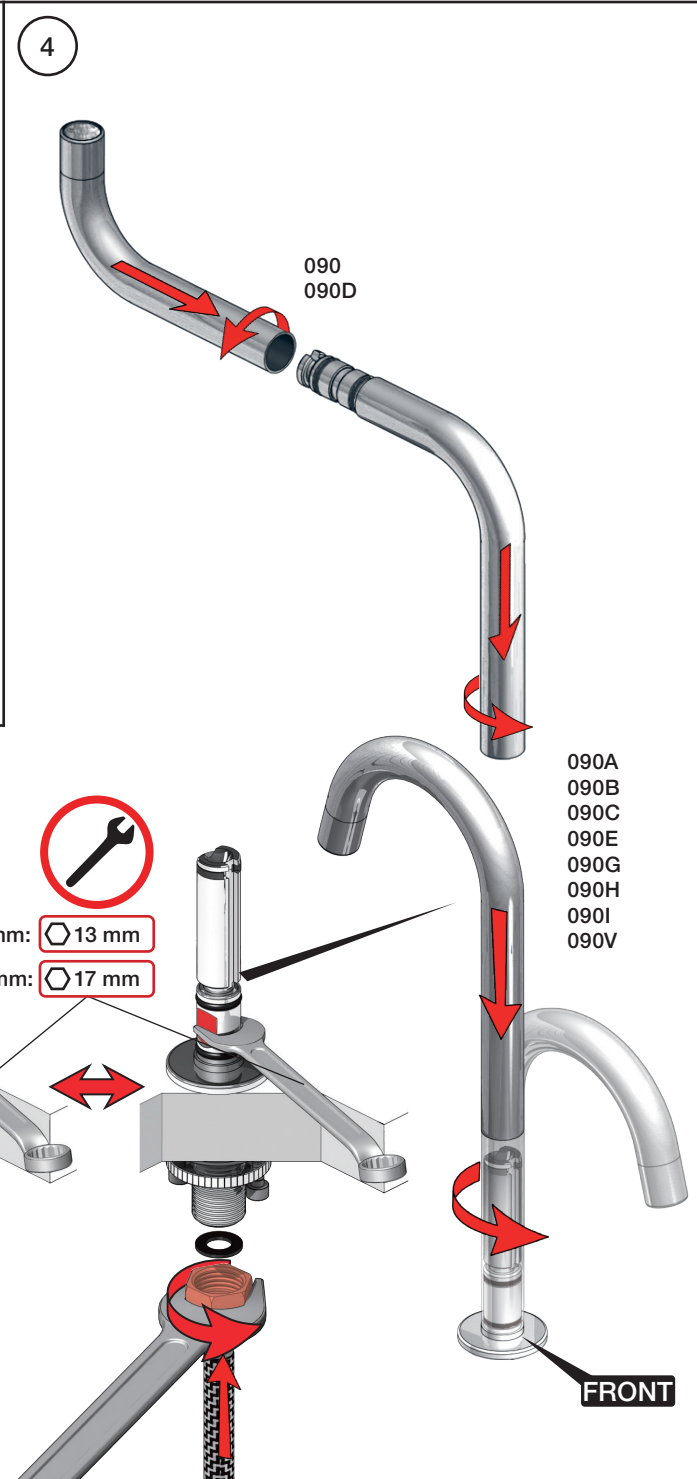

Max. 65°C, 150°F

4A

mm:	H	D	h
090	210	200	145
090A	110	85	40
090B	185	100	114
090C	185	100	114
090D	220	200	130
090E	170	200	65
090G	185	140	105
090H	265	230	155
090I	325	230	216
090V	355	145	270

Inches:	H	D	h
090	8 1/2"	8"	5 3/4"
090A	4 1/4"	3 1/2"	1 1/2"
090B	7"	4"	4 1/2"
090C	7"	4"	4 1/2"
090D	8 3/4"	8"	5"
090E	6 3/4"	8"	2 1/2"
090G	7"	5 1/2"	4"
090H	10 1/2"	9"	6"
090I	12 3/4"	9"	8 1/2"
090V	14"	5 3/4"	10 1/2"

VOLA 090, 090A, 090B:  
 VOLA 090C, 090D, 090E:  
 VOLA 090G, 090H, 090I, 090V:

1 - 4

VOLA 090FM:

5

Fitting instruction      Monteringsvægledning  
 Montageanleitung      Montage hanledning  
 Monteringsvejledning    Manuel de montage

04/00045  
 04/00109

www.vola.com

vola

mnt\_090\_V4\_40999824  
 21-11-2023

mm:	Ø	H	D	h
090	19	210	200	145
090A	19	110	85	40
090B	19	185	100	114
090C	24	185	100	114
090D	24	220	200	130
090E	24	170	200	65
090G	19	185	140	105
090H	19	265	220	155
090I	19	325	220	215
090V	19	355	145	270

Inches:	Ø	H	D	h
090	3/4"	8 1/4"	8"	5 3/4"
090A	3/4"	4 1/4"	3 1/2"	1 1/2"
090B	3/4"	7"	4"	4 1/2"
090C	1"	7"	4"	4 1/2"
090D	1"	8 3/4"	8"	5"
090E	1"	6 3/4"	8"	2 1/2"
090G	3/4"	7"	5 1/2"	4"
090H	3/4"	10 1/2"	8 5/8"	6"
090I	3/4"	12 3/4"	8 5/8"	8 1/2"
090V	3/4"	14"	5 3/4"	10 1/2"