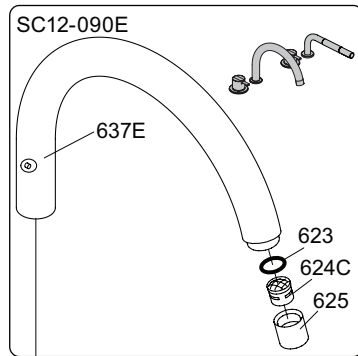

Max. 65°C, 150°F

4A

mm:	H	D	h
090	210	200	145
090A	110	85	40
090B	185	100	114
090C	185	100	114
090D	220	200	130
090E	170	200	65
090G	185	140	105
090H	265	230	155
090I	325	230	216
090V	355	145	270

Inches:	H	D	h
090	8 1/2"	8"	5 3/4"
090A	4 1/4"	3 1/2"	1 1/2"
090B	7"	4"	4 1/2"
090C	7"	4"	4 1/2"
090D	8 3/4"	8"	5"
090E	6 3/4"	8"	2 1/2"
090G	7"	5 1/2"	4"
090H	10 1/2"	9"	6"
090I	12 3/4"	9"	8 1/2"
090V	14"	5 3/4"	10 1/2"

Inches:	Ø	H	D	h
090	3/4"	8 1/4"	8"	5 3/4"
090A	3/4"	4 1/4"	3 1/2"	1 1/2"
090B	3/4"	7"	4"	4 1/2"
090C	1"	7"	4"	4 1/2"
090D	1"	8 3/4"	8"	5"
090E	1"	6 3/4"	8"	2 1/2"
090G	3/4"	7"	5 1/2"	4"
090H	3/4"	10 1/2"	8 5/8"	6"
090I	3/4"	12 3/4"	8 5/8"	8 1/2"
090V	3/4"	14"	5 3/4"	10 1/2"

Max. 65°C, 150°F

500/2500:

Fitting instruction  
 Montageanleitung  
 Monteringsvejledning  
 Monteringsvægledning  
 Montage hanleiding  
 Manuel de montage

3

4

5

VR277K: VR22, VR269, VR277  
 VR297: VR20, VR22, VR269, VR273, VR277, VR294, VR295, VR296  
 VR434: VR261, VR263, VR440, VR442, 2xVR455  
 VR435: VR63, 2xVR444, VR447, VR448  
 VR436: VR63, 2xVR444, VR448, VR449

**VOLA 090D**

Date  
 Oct. 14

Rev.  
 1

Sheet  
 SB 18.1

500:

500: Ø10  
500US: Ø3/8"

- VR277K: VR22, VR269, VR277
- VR297: VR20, VR22, VR269, VR273, VR277, VR294, VR295, VR296
- VR434: 2xVR444, VR445, 2xVR455, VR502
- NR.10: VR20, VR22, VR273, VR294, VR295