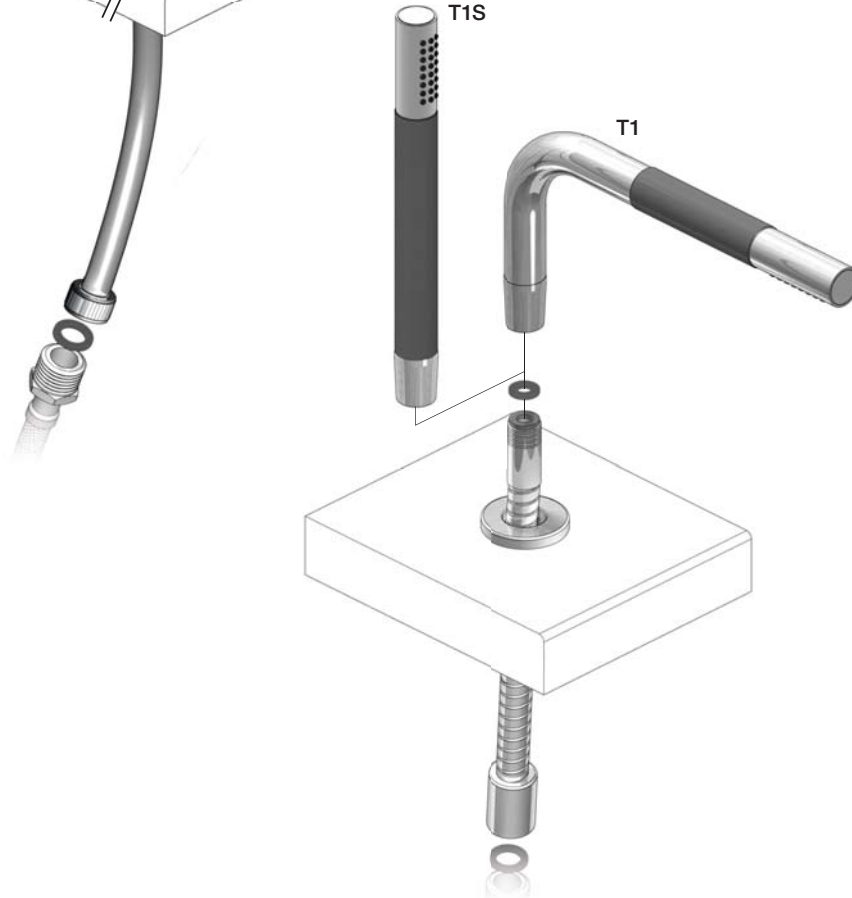

Max. 65°C, 150°F

500/2500:

Fitting instruction  
 Montageanleitung  
 Monteringsvejledning  
 Monteringsvægledning  
 Montage hanleiding  
 Manuel de montage

3

4

5

VR277K: VR22, VR269, VR277  
 VR297: VR20, VR22, VR269, VR273, VR277, VR294, VR295, VR296  
 VR434: VR261, VR263, VR440, VR442, 2xVR455  
 VR435: VR63, 2xVR444, VR447, VR448  
 VR436: VR63, 2xVR444, VR448, VR449