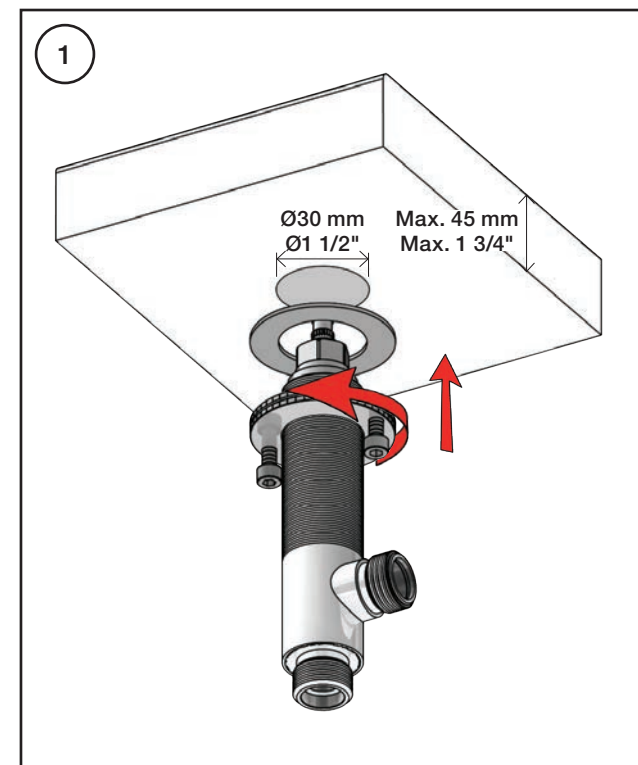

04/00115  
 04/00307  
 04/00340

www.vola.com

S50\_V9\_40999831  
 08-08-2024

**Data, 3 Bar/43.5 Psi:**

	l/min.	Gal/min.
S50:	32,0	8.5
KV3:	30,0	7.9
KV4:	9,0	2.4
KV10, 15:	9,0	2.4
HV5, 8, 10:	9,0	2.4
SC2, 4 (A24):	16,0	4.2
SC6, 8, 11, 13: (C)	26,0	6.9

Max. 65°C, 150°F

4A

mm:	H	D	h
090	210	200	145
090A	110	85	40
090B	185	100	114
090C	185	100	114
090D	220	200	130
090E	170	200	65
090G	185	140	105
090H	265	230	155
090I	325	230	216
090V	355	145	270

Inches:	H	D	h
090	8 1/2"	8"	5 3/4"
090A	4 1/4"	3 1/2"	1 1/2"
090B	7"	4"	4 1/2"
090C	7"	4"	4 1/2"
090D	8 3/4"	8"	5"
090E	6 3/4"	8"	2 1/2"
090G	7"	5 1/2"	4"
090H	10 1/2"	9"	6"
090I	12 3/4"	9"	8 1/2"
090V	14"	5 3/4"	10 1/2"