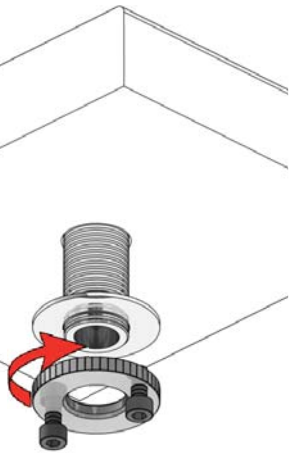

Max. 65°C, 150°F

500/2500:

Fitting instruction  
 Montageanleitung  
 Monteringsvejledning  
 Monteringsvægledning  
 Montage hanleiding  
 Manuel de montage

3

4

5

VR277K: VR22, VR269, VR277  
 VR297: VR20, VR22, VR269, VR273, VR277, VR294, VR295, VR296  
 VR434: VR261, VR263, VR440, VR442, 2xVR455  
 VR435: VR63, 2xVR444, VR447, VR448  
 VR436: VR63, 2xVR444, VR448, VR449

**VOLA 090D**

Date  
 Oct. 14

Rev.  
 1

Sheet  
 SB 18.1

500:

500: Ø10  
500US: Ø3/8"

- VR277K: VR22, VR269, VR277
- VR297: VR20, VR22, VR269, VR273, VR277, VR294, VR295, VR296
- VR434: 2xVR444, VR445, 2xVR455, VR502
- NR.10: VR20, VR22, VR273, VR294, VR295