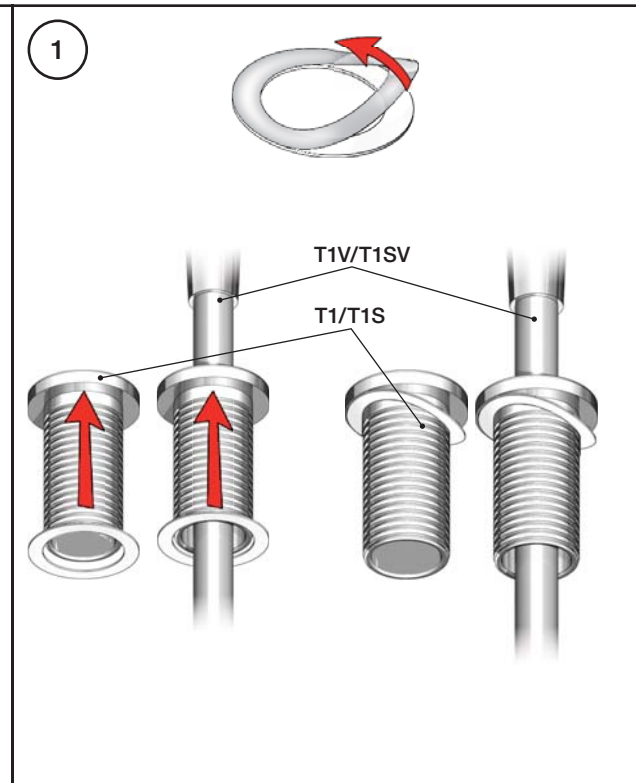

Max. 65°C, 150°F

4A

mm:	H	D	h
090	210	200	145
090A	110	85	40
090B	185	100	114
090C	185	100	114
090D	220	200	130
090E	170	200	65
090G	185	140	105
090H	265	230	155
090I	325	230	216
090V	355	145	270

Inches:	H	D	h
090	8 1/2"	8"	5 3/4"
090A	4 1/4"	3 1/2"	1 1/2"
090B	7"	4"	4 1/2"
090C	7"	4"	4 1/2"
090D	8 3/4"	8"	5"
090E	6 3/4"	8"	2 1/2"
090G	7"	5 1/2"	4"
090H	10 1/2"	9"	6"
090I	12 3/4"	9"	8 1/2"
090V	14"	5 3/4"	10 1/2"

Inches:	Ø	H	D	h
090	3/4"	8 1/4"	8"	5 3/4"
090A	3/4"	4 1/4"	3 1/2"	1 1/2"
090B	3/4"	7"	4"	4 1/2"
090C	1"	7"	4"	4 1/2"
090D	1"	8 3/4"	8"	5"
090E	1"	6 3/4"	8"	2 1/2"
090G	3/4"	7"	5 1/2"	4"
090H	3/4"	10 1/2"	8 5/8"	6"
090I	3/4"	12 3/4"	8 5/8"	8 1/2"
090V	3/4"	14"	5 3/4"	10 1/2"

Max. 65°C, 150°F

500/2500:

Fitting instruction  
 Montageanleitung  
 Monteringsvejledning  
 Monteringsvægledning  
 Montage hanleiding  
 Manuel de montage

3

4

5

VR277K: VR22, VR269, VR277  
 VR297: VR20, VR22, VR269, VR273, VR277, VR294, VR295, VR296  
 VR434: VR261, VR263, VR440, VR442, 2xVR455  
 VR435: VR63, 2xVR444, VR447, VR448  
 VR436: VR63, 2xVR444, VR448, VR449

**VOLA 090D**

Date  
 Oct. 14

Rev.  
 1

Sheet  
 SB 18.1

500:

500: Ø10  
500US: Ø3/8"

- VR277K: VR22, VR269, VR277
- VR297: VR20, VR22, VR269, VR273, VR277, VR294, VR295, VR296
- VR434: 2xVR444, VR445, 2xVR455, VR502
- NR.10: VR20, VR22, VR273, VR294, VR295