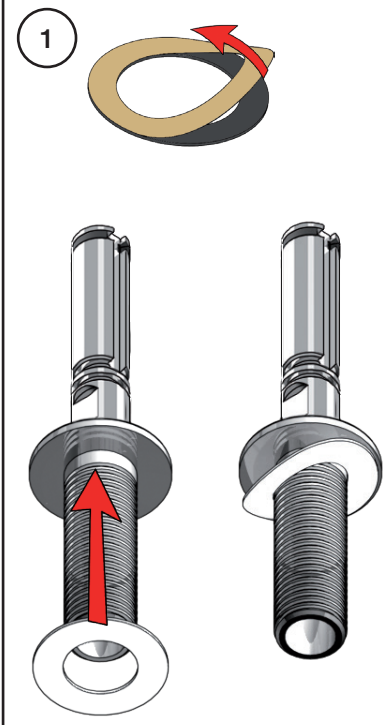

Max. 65°C, 150°F

4A

mm:	H	D	h
090	210	200	145
090A	110	85	40
090B	185	100	114
090C	185	100	114
090D	220	200	130
090E	170	200	65
090G	185	140	105
090H	265	230	155
090I	325	230	216
090V	355	145	270

Inches:	H	D	h
090	8 1/2"	8"	5 3/4"
090A	4 1/4"	3 1/2"	1 1/2"
090B	7"	4"	4 1/2"
090C	7"	4"	4 1/2"
090D	8 3/4"	8"	5"
090E	6 3/4"	8"	2 1/2"
090G	7"	5 1/2"	4"
090H	10 1/2"	9"	6"
090I	12 3/4"	9"	8 1/2"
090V	14"	5 3/4"	10 1/2"

VOLA 090, 090A, 090B:  
 VOLA 090C, 090D, 090E:  
 VOLA 090G, 090H, 090I, 090V:

1 - 4

VOLA 090FM:

5

Fitting instruction      Monteringsvægledning  
 Montageanleitung      Montage hanledning  
 Monteringsvejledning    Manuel de montage

04/00045  
 04/00109

www.vola.com

vola

mnt\_090\_V4\_40999824  
 21-11-2023

mm:	Ø	H	D	h
090	19	210	200	145
090A	19	110	85	40
090B	19	185	100	114
090C	24	185	100	114
090D	24	220	200	130
090E	24	170	200	65
090G	19	185	140	105
090H	19	265	220	155
090I	19	325	220	215
090V	19	355	145	270

Inches:	Ø	H	D	h
090	3/4"	8 1/4"	8"	5 3/4"
090A	3/4"	4 1/4"	3 1/2"	1 1/2"
090B	3/4"	7"	4"	4 1/2"
090C	1"	7"	4"	4 1/2"
090D	1"	8 3/4"	8"	5"
090E	1"	6 3/4"	8"	2 1/2"
090G	3/4"	7"	5 1/2"	4"
090H	3/4"	10 1/2"	8 5/8"	6"
090I	3/4"	12 3/4"	8 5/8"	8 1/2"
090V	3/4"	14"	5 3/4"	10 1/2"