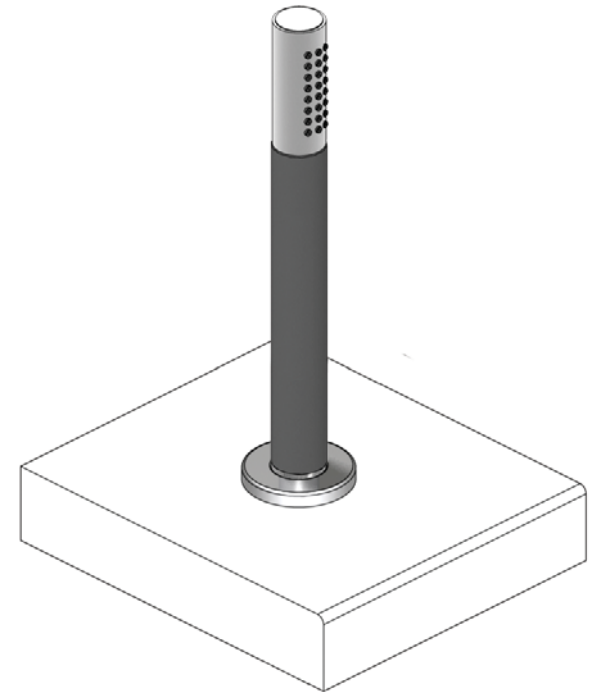

Max. 65°C, 150°F

500/2500:

Fitting instruction  
 Montageanleitung  
 Monteringsvejledning  
 Monteringsvægledning  
 Montage hanleiding  
 Manuel de montage

3

4

5

VR277K: VR22, VR269, VR277  
 VR297: VR20, VR22, VR269, VR273, VR277, VR294, VR295, VR296  
 VR434: VR261, VR263, VR440, VR442, 2xVR455  
 VR435: VR63, 2xVR444, VR447, VR448  
 VR436: VR63, 2xVR444, VR448, VR449