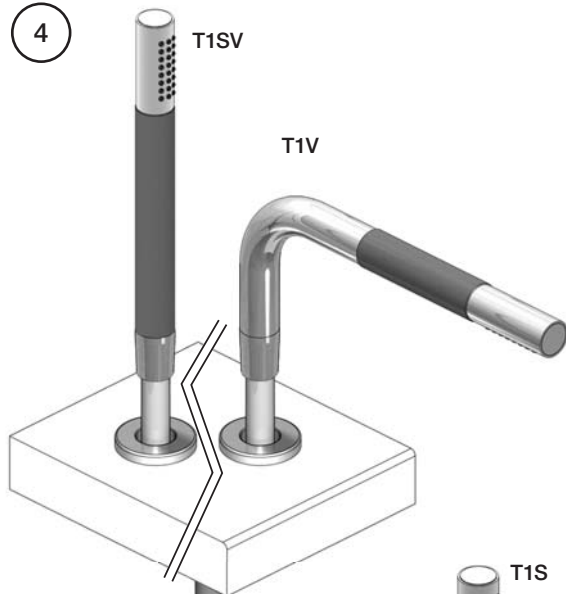

Max. 65°C, 150°F

500/2500:

Fitting instruction  
 Montageanleitung  
 Monteringsvejledning  
 Monteringsvægledning  
 Montage hanleiding  
 Manuel de montage

3

4

5

VR277K: VR22, VR269, VR277  
 VR297: VR20, VR22, VR269, VR273, VR277, VR294, VR295, VR296  
 VR434: VR261, VR263, VR440, VR442, 2xVR455  
 VR435: VR63, 2xVR444, VR447, VR448  
 VR436: VR63, 2xVR444, VR448, VR449