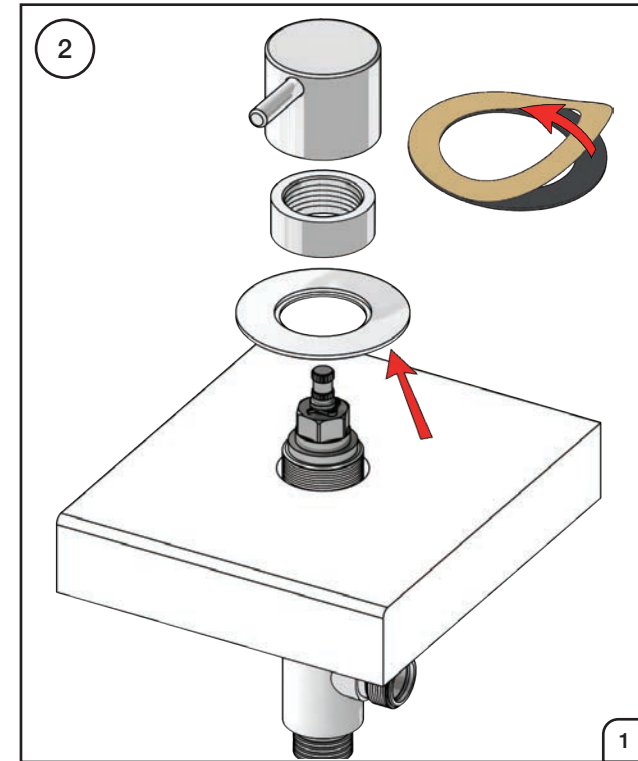

04/00115  
 04/00307  
 04/00340

www.vola.com

S50\_V9\_40999831  
 08-08-2024

**Data, 3 Bar/43.5 Psi:**

	l/min.	Gal/min.
S50:	32,0	8.5
KV3:	30,0	7.9
KV4:	9,0	2.4
KV10, 15:	9,0	2.4
HV5, 8, 10:	9,0	2.4
SC2, 4 (A24):	16,0	4.2
SC6, 8, 11, 13: (C)	26,0	6.9

Max. 65°C, 150°F

4A

mm:	H	D	h
090	210	200	145
090A	110	85	40
090B	185	100	114
090C	185	100	114
090D	220	200	130
090E	170	200	65
090G	185	140	105
090H	265	230	155
090I	325	230	216
090V	355	145	270

Inches:	H	D	h
090	8 1/2"	8"	5 3/4"
090A	4 1/4"	3 1/2"	1 1/2"
090B	7"	4"	4 1/2"
090C	7"	4"	4 1/2"
090D	8 3/4"	8"	5"
090E	6 3/4"	8"	2 1/2"
090G	7"	5 1/2"	4"
090H	10 1/2"	9"	6"
090I	12 3/4"	9"	8 1/2"
090V	14"	5 3/4"	10 1/2"