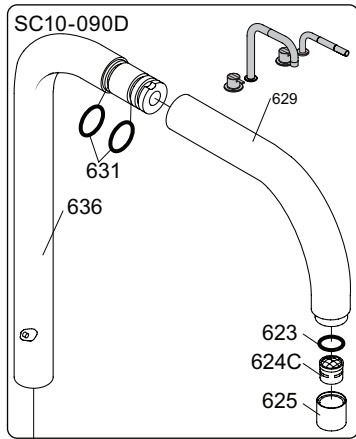

Max. 65°C, 150°F

4A

mm:	H	D	h
090	210	200	145
090A	110	85	40
090B	185	100	114
090C	185	100	114
090D	220	200	130
090E	170	200	65
090G	185	140	105
090H	265	230	155
090I	325	230	216
090V	355	145	270

Inches:	H	D	h
090	8 1/2"	8"	5 3/4"
090A	4 1/4"	3 1/2"	1 1/2"
090B	7"	4"	4 1/2"
090C	7"	4"	4 1/2"
090D	8 3/4"	8"	5"
090E	6 3/4"	8"	2 1/2"
090G	7"	5 1/2"	4"
090H	10 1/2"	9"	6"
090I	12 3/4"	9"	8 1/2"
090V	14"	5 3/4"	10 1/2"

Inches:	Ø	H	D	h
090	3/4"	8 1/4"	8"	5 3/4"
090A	3/4"	4 1/4"	3 1/2"	1 1/2"
090B	3/4"	7"	4"	4 1/2"
090C	1"	7"	4"	4 1/2"
090D	1"	8 3/4"	8"	5"
090E	1"	6 3/4"	8"	2 1/2"
090G	3/4"	7"	5 1/2"	4"
090H	3/4"	10 1/2"	8 5/8"	6"
090I	3/4"	12 3/4"	8 5/8"	8 1/2"
090V	3/4"	14"	5 3/4"	10 1/2"

Max. 65°C, 150°F

500/2500:

Fitting instruction  
 Montageanleitung  
 Monteringsvejledning  
 Monteringsvægledning  
 Montage hanleiding  
 Manuel de montage

3

4

5

VR277K: VR22, VR269, VR277  
 VR297: VR20, VR22, VR269, VR273, VR277, VR294, VR295, VR296  
 VR434: VR261, VR263, VR440, VR442, 2xVR455  
 VR435: VR63, 2xVR444, VR447, VR448  
 VR436: VR63, 2xVR444, VR448, VR449

**VOLA 090D**

Date  
 Oct. 14

Rev.  
 1

Sheet  
 SB 18.1

500:

500: Ø10  
500US: Ø3/8"

- VR277K: VR22, VR269, VR277
- VR297: VR20, VR22, VR269, VR273, VR277, VR294, VR295, VR296
- VR434: 2xVR444, VR445, 2xVR455, VR502
- NR.10: VR20, VR22, VR273, VR294, VR295