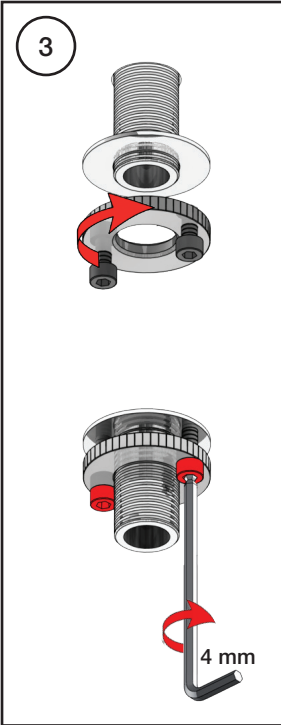

Max. 65°C, 150°F

4A

mm:	H	D	h
090	210	200	145
090A	110	85	40
090B	185	100	114
090C	185	100	114
090D	220	200	130
090E	170	200	65
090G	185	140	105
090H	265	230	155
090I	325	230	216
090V	355	145	270

Inches:	H	D	h
090	8 1/2"	8"	5 3/4"
090A	4 1/4"	3 1/2"	1 1/2"
090B	7"	4"	4 1/2"
090C	7"	4"	4 1/2"
090D	8 3/4"	8"	5"
090E	6 3/4"	8"	2 1/2"
090G	7"	5 1/2"	4"
090H	10 1/2"	9"	6"
090I	12 3/4"	9"	8 1/2"
090V	14"	5 3/4"	10 1/2"

VOLA 090, 090A, 090B:  
 VOLA 090C, 090D, 090E:  
 VOLA 090G, 090H, 090I, 090V:

1 - 4

VOLA 090FM:

5

Fitting instruction      Monteringsvægledning  
 Montageanleitung      Montage hanledning  
 Monteringsvejledning    Manuel de montage

Inches:	Ø	H	D	h
090	3/4"	8 1/4"	8"	5 3/4"
090A	3/4"	4 1/4"	3 1/2"	1 1/2"
090B	3/4"	7"	4"	4 1/2"
090C	1"	7"	4"	4 1/2"
090D	1"	8 3/4"	8"	5"
090E	1"	6 3/4"	8"	2 1/2"
090G	3/4"	7"	5 1/2"	4"
090H	3/4"	10 1/2"	8 5/8"	6"
090I	3/4"	12 3/4"	8 5/8"	8 1/2"
090V	3/4"	14"	5 3/4"	10 1/2"

**VOLA 090D**

Date  
 Oct. 14

Rev.  
 1

Sheet  
 SB 18.1

500:

500: Ø10  
500US: Ø3/8"

- VR277K: VR22, VR269, VR277
- VR297: VR20, VR22, VR269, VR273, VR277, VR294, VR295, VR296
- VR434: 2xVR444, VR445, 2xVR455, VR502
- NR.10: VR20, VR22, VR273, VR294, VR295