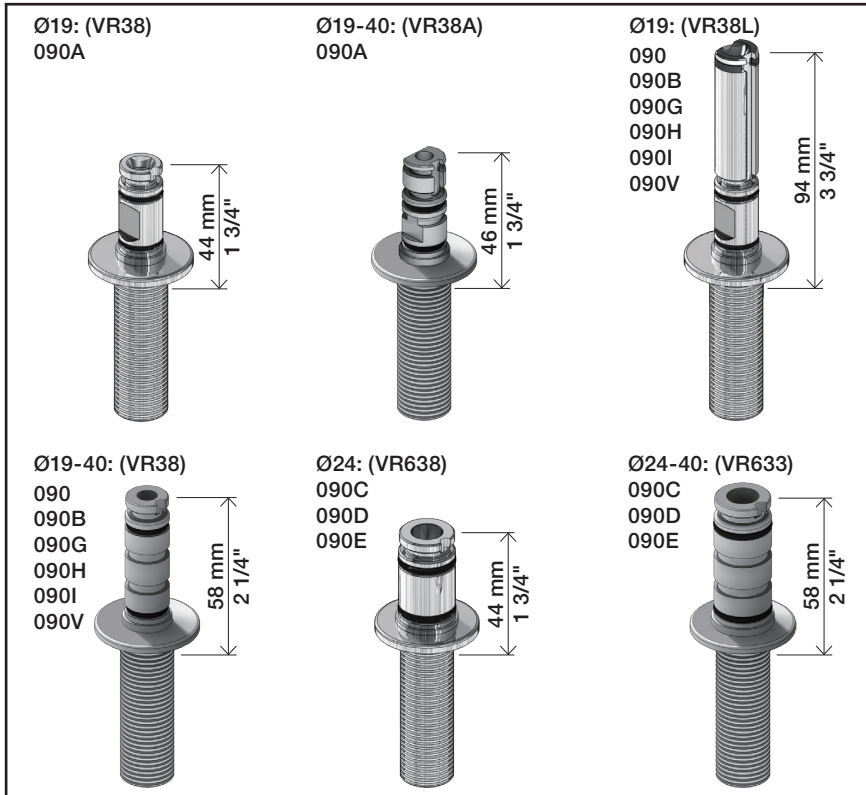

Max. 65°C, 150°F

4A

mm:	H	D	h
090	210	200	145
090A	110	85	40
090B	185	100	114
090C	185	100	114
090D	220	200	130
090E	170	200	65
090G	185	140	105
090H	265	230	155
090I	325	230	216
090V	355	145	270

Inches:	H	D	h
090	8 1/2"	8"	5 3/4"
090A	4 1/4"	3 1/2"	1 1/2"
090B	7"	4"	4 1/2"
090C	7"	4"	4 1/2"
090D	8 3/4"	8"	5"
090E	6 3/4"	8"	2 1/2"
090G	7"	5 1/2"	4"
090H	10 1/2"	9"	6"
090I	12 3/4"	9"	8 1/2"
090V	14"	5 3/4"	10 1/2"

04/00045  
 04/00109

www.vola.com

vola

mnt\_090\_V4\_40999824  
 21-11-2023

mm:	Ø	H	D	h
090	19	210	200	145
090A	19	110	85	40
090B	19	185	100	114
090C	24	185	100	114
090D	24	220	200	130
090E	24	170	200	65
090G	19	185	140	105
090H	19	265	220	155
090I	19	325	220	215
090V	19	355	145	270

Inches:	Ø	H	D	h
090	3/4"	8 1/4"	8"	5 3/4"
090A	3/4"	4 1/4"	3 1/2"	1 1/2"
090B	3/4"	7"	4"	4 1/2"
090C	1"	7"	4"	4 1/2"
090D	1"	8 3/4"	8"	5"
090E	1"	6 3/4"	8"	2 1/2"
090G	3/4"	7"	5 1/2"	4"
090H	3/4"	10 1/2"	8 5/8"	6"
090I	3/4"	12 3/4"	8 5/8"	8 1/2"
090V	3/4"	14"	5 3/4"	10 1/2"

**VOLA 090D**

Date  
 Oct. 14

Rev.  
 1

Sheet  
 SB 18.1

500:

500: Ø10  
500US: Ø3/8"

- VR277K: VR22, VR269, VR277
- VR297: VR20, VR22, VR269, VR273, VR277, VR294, VR295, VR296
- VR434: 2xVR444, VR445, 2xVR455, VR502
- NR.10: VR20, VR22, VR273, VR294, VR295