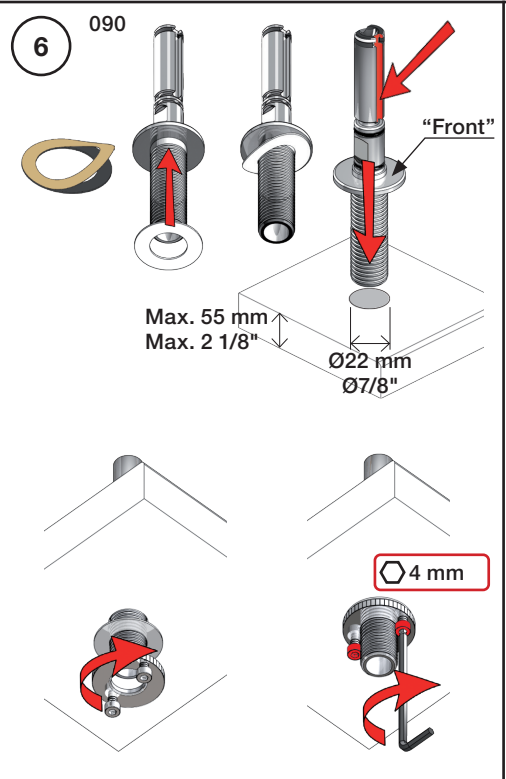

Inches:	Ø	H	D	h
090	3/4"	8 1/4"	8"	5 3/4"
090A	3/4"	4 1/4"	3 1/2"	1 1/2"
090B	3/4"	7"	4"	4 1/2"
090C	1"	7"	4"	4 1/2"
090D	1"	8 3/4"	8"	5"
090E	1"	6 3/4"	8"	2 1/2"
090G	3/4"	7"	5 1/2"	4"
090H	3/4"	10 1/2"	8 5/8"	6"
090I	3/4"	12 3/4"	8 5/8"	8 1/2"
090V	3/4"	14"	5 3/4"	10 1/2"

vola

mm:	H	D	h
090	210	200	145
090A	110	85	40
090B	185	100	114
090C	185	100	114
090D	220	200	130
090E	170	200	65
090G	185	140	105
090H	265	220	155
090I	325	220	215
090V	355	145	270

Inches:	H	D	h
090	8 1/2"	8"	5 3/4"
090A	4 1/4"	3 1/2"	1 1/2"
090B	7"	4"	4 1/2"
090C	7"	4"	4 1/2"
090D	8 3/4"	8"	5"
090E	6 3/4"	8"	2 1/2"
090G	7"	5 1/2"	4"
090H	10 1/2"	8 5/8"	6"
090I	12 3/4"	8 5/8"	8 1/2"
090V	14"	5 3/4"	10 1/2"

Fitting instruction  
 Montageanleitung  
 Monteringsvejledning  
 Monteringsvægledning  
 Montage hanleiding  
 Manuel de montage

3

4

5

- VR1277K: VR22, VR2269, VR1277  
 VR090D/C: VR623, VR624C, 4xVR631, VR1902  
 VR434: VR261, VR263, VR440, VR442, 2xVR455  
 VR435: VR63, 2xVR444, VR447, VR448  
 VR437: VR97, VR98, 2xVR444, VR450, VR451  
 NR.11: VR20, VR22, VR1273, VR1274, VR1275

**VOLA 090D**

Date  
 Oct. 14

Rev.  
 1

Sheet  
 SB 18.1

2500:

500: Ø10  
500US: Ø3/8"

VR1277K: VR22, VR2269, VR1277  
 VR434: 2xVR455, VR445, VR446, VR502  
 NR.11: VR20, VR22, VR1273, VR1274, VR1275

**vola**  
 Lunavej 2  
 DK-8700 Horsens  
 Tlf : + 45 7023 5500  
 sales@vola.com  
 www.vola.com