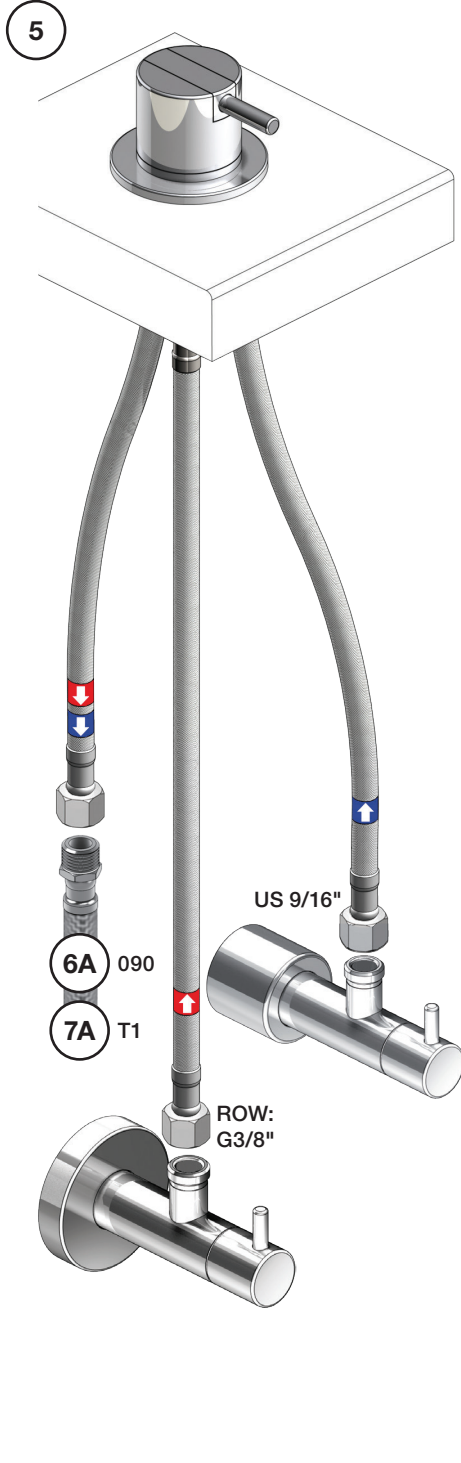

Inches:	Ø	H	D	h
090	3/4"	8 1/4"	8"	5 3/4"
090A	3/4"	4 1/4"	3 1/2"	1 1/2"
090B	3/4"	7"	4"	4 1/2"
090C	1"	7"	4"	4 1/2"
090D	1"	8 3/4"	8"	5"
090E	1"	6 3/4"	8"	2 1/2"
090G	3/4"	7"	5 1/2"	4"
090H	3/4"	10 1/2"	8 5/8"	6"
090I	3/4"	12 3/4"	8 5/8"	8 1/2"
090V	3/4"	14"	5 3/4"	10 1/2"

VOLA 500, 590, 500T1  
 VOLA 2500  
 VOLA SC1, SC3, SC5, SC7, SC9, SC10, SC12

Fitting instruction  
 Montageanleitung  
 Monteringsvejledning  
 Monteringsvægledning  
 Montage hanleiding  
 Manuel de montage

vola

mm:	H	D	h
090	210	200	145
090A	110	85	40
090B	185	100	114
090C	185	100	114
090D	220	200	130
090E	170	200	65
090G	185	140	105
090H	265	220	155
090I	325	220	215
090V	355	145	270

Inches:	H	D	h
090	8 1/2"	8"	5 3/4"
090A	4 1/4"	3 1/2"	1 1/2"
090B	7"	4"	4 1/2"
090C	7"	4"	4 1/2"
090D	8 3/4"	8"	5"
090E	6 3/4"	8"	2 1/2"
090G	7"	5 1/2"	4"
090H	10 1/2"	8 5/8"	6"
090I	12 3/4"	8 5/8"	8 1/2"
090V	14"	5 3/4"	10 1/2"

**VOLA 090D**

Date  
 Oct. 14

Rev.  
 1

Sheet  
 SB 18.1

2500:

500: Ø10  
500US: Ø3/8"

VR1277K: VR22, VR2269, VR1277  
 VR434: 2xVR455, VR445, VR446, VR502  
 NR.11: VR20, VR22, VR1273, VR1274, VR1275

**vola**  
 Lunavej 2  
 DK-8700 Horsens  
 Tlf : + 45 7023 5500  
 sales@vola.com  
 www.vola.com