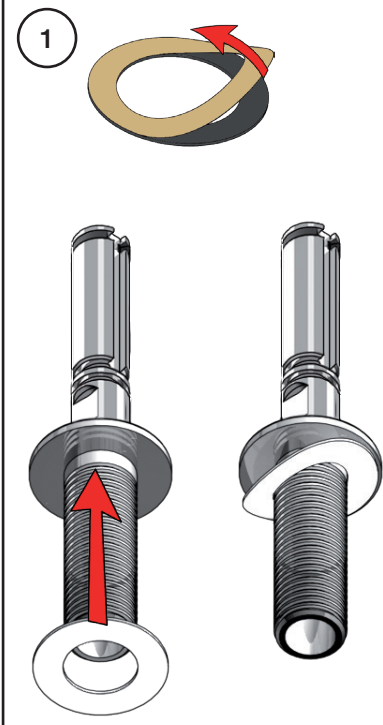

VOLA 090, 090A, 090B:  
 VOLA 090C, 090D, 090E:  
 VOLA 090G, 090H, 090I, 090V:

1 - 4

VOLA 090FM:

5

Fitting instruction      Monteringsvægledning  
 Montageanleitung      Montage hanledning  
 Monteringsvejledning    Manuel de montage

04/00045  
 04/00109

www.vola.com

vola

mnt\_090\_V4\_40999824  
 21-11-2023

mm:	Ø	H	D	h
090	19	210	200	145
090A	19	110	85	40
090B	19	185	100	114
090C	24	185	100	114
090D	24	220	200	130
090E	24	170	200	65
090G	19	185	140	105
090H	19	265	220	155
090I	19	325	220	215
090V	19	355	145	270

Inches:	Ø	H	D	h
090	3/4"	8 1/4"	8"	5 3/4"
090A	3/4"	4 1/4"	3 1/2"	1 1/2"
090B	3/4"	7"	4"	4 1/2"
090C	1"	7"	4"	4 1/2"
090D	1"	8 3/4"	8"	5"
090E	1"	6 3/4"	8"	2 1/2"
090G	3/4"	7"	5 1/2"	4"
090H	3/4"	10 1/2"	8 5/8"	6"
090I	3/4"	12 3/4"	8 5/8"	8 1/2"
090V	3/4"	14"	5 3/4"	10 1/2"

vola

mm:	H	D	h
090	210	200	145
090A	110	85	40
090B	185	100	114
090C	185	100	114
090D	220	200	130
090E	170	200	65
090G	185	140	105
090H	265	220	155
090I	325	220	215
090V	355	145	270

Inches:	H	D	h
090	8 1/2"	8"	5 3/4"
090A	4 1/4"	3 1/2"	1 1/2"
090B	7"	4"	4 1/2"
090C	7"	4"	4 1/2"
090D	8 3/4"	8"	5"
090E	6 3/4"	8"	2 1/2"
090G	7"	5 1/2"	4"
090H	10 1/2"	8 5/8"	6"
090I	12 3/4"	8 5/8"	8 1/2"
090V	14"	5 3/4"	10 1/2"