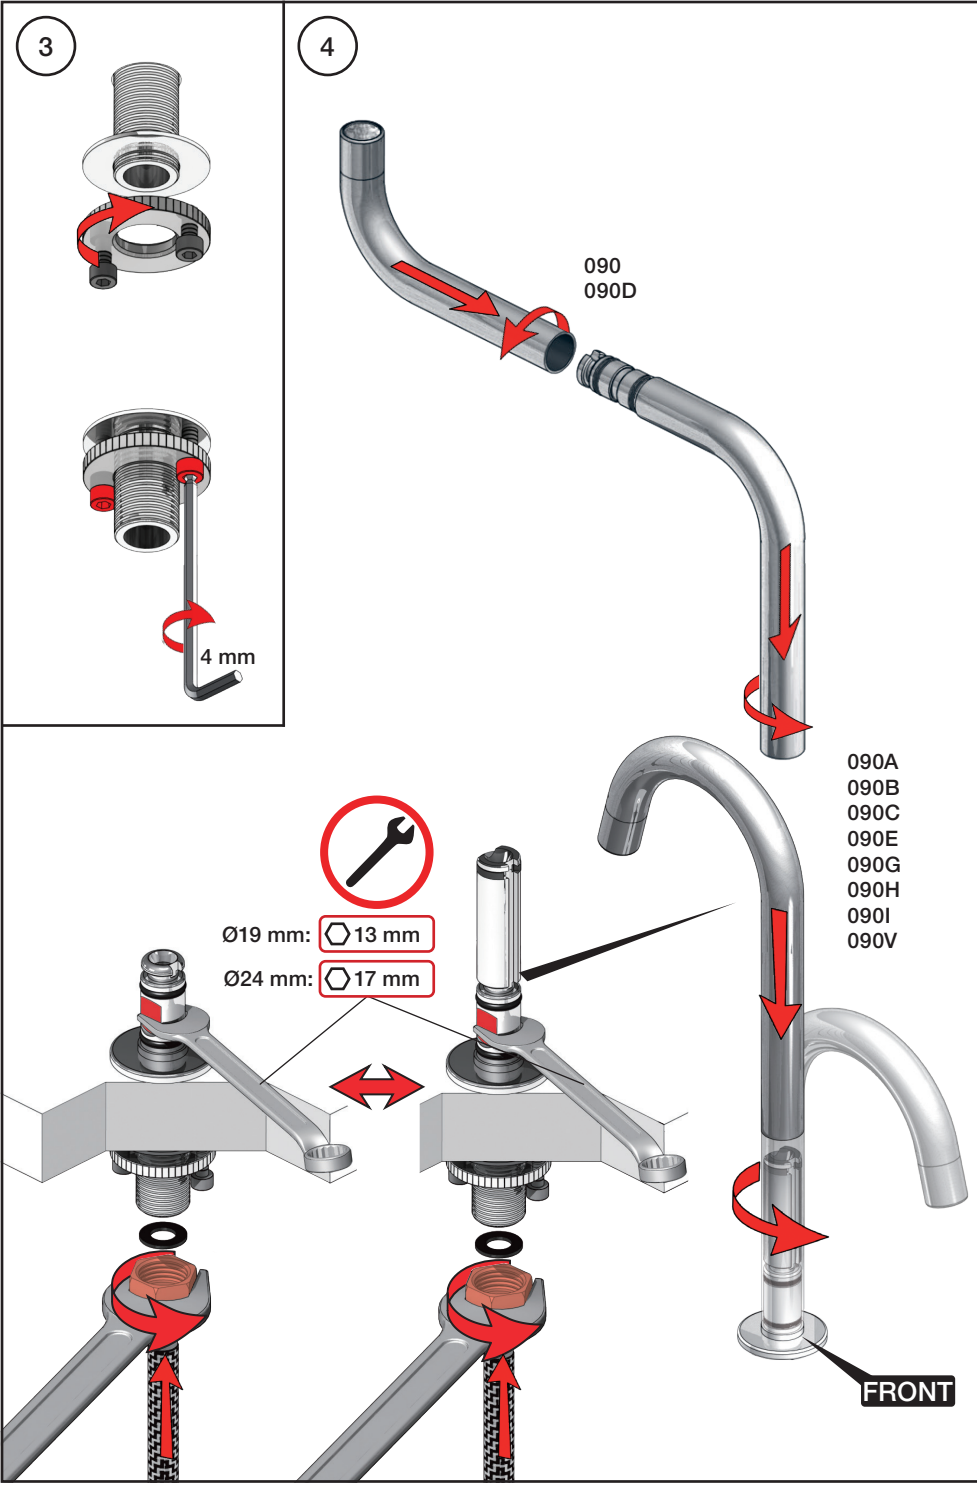

VOLA 090, 090A, 090B:  
 VOLA 090C, 090D, 090E:  
 VOLA 090G, 090H, 090I, 090V:

1 - 4

VOLA 090FM:

5

Fitting instruction      Monteringsvægledning  
 Montageanleitung      Montage hanledning  
 Monteringsvejledning    Manuel de montage

Inches:	Ø	H	D	h
090	3/4"	8 1/4"	8"	5 3/4"
090A	3/4"	4 1/4"	3 1/2"	1 1/2"
090B	3/4"	7"	4"	4 1/2"
090C	1"	7"	4"	4 1/2"
090D	1"	8 3/4"	8"	5"
090E	1"	6 3/4"	8"	2 1/2"
090G	3/4"	7"	5 1/2"	4"
090H	3/4"	10 1/2"	8 5/8"	6"
090I	3/4"	12 3/4"	8 5/8"	8 1/2"
090V	3/4"	14"	5 3/4"	10 1/2"

vola

mm:	H	D	h
090	210	200	145
090A	110	85	40
090B	185	100	114
090C	185	100	114
090D	220	200	130
090E	170	200	65
090G	185	140	105
090H	265	220	155
090I	325	220	215
090V	355	145	270

Inches:	H	D	h
090	8 1/2"	8"	5 3/4"
090A	4 1/4"	3 1/2"	1 1/2"
090B	7"	4"	4 1/2"
090C	7"	4"	4 1/2"
090D	8 3/4"	8"	5"
090E	6 3/4"	8"	2 1/2"
090G	7"	5 1/2"	4"
090H	10 1/2"	8 5/8"	6"
090I	12 3/4"	8 5/8"	8 1/2"
090V	14"	5 3/4"	10 1/2"

**VOLA 090D**

Date  
 Oct. 14

Rev.  
 1

Sheet  
 SB 18.1

2500:

500: Ø10  
500US: Ø3/8"

VR1277K: VR22, VR2269, VR1277  
 VR434: 2xVR455, VR445, VR446, VR502  
 NR.11: VR20, VR22, VR1273, VR1274, VR1275

**vola**  
 Lunavej 2  
 DK-8700 Horsens  
 Tlf : + 45 7023 5500  
 sales@vola.com  
 www.vola.com