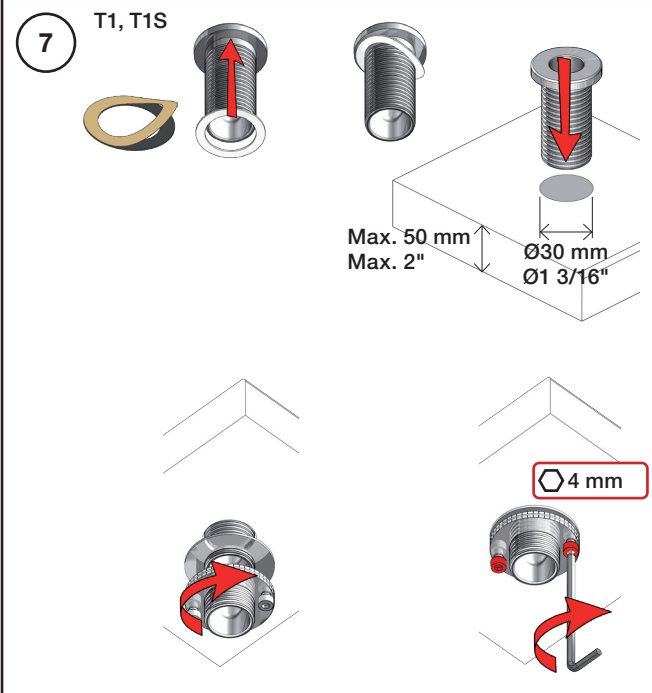

Inches:	Ø	H	D	h
090	3/4"	8 1/4"	8"	5 3/4"
090A	3/4"	4 1/4"	3 1/2"	1 1/2"
090B	3/4"	7"	4"	4 1/2"
090C	1"	7"	4"	4 1/2"
090D	1"	8 3/4"	8"	5"
090E	1"	6 3/4"	8"	2 1/2"
090G	3/4"	7"	5 1/2"	4"
090H	3/4"	10 1/2"	8 5/8"	6"
090I	3/4"	12 3/4"	8 5/8"	8 1/2"
090V	3/4"	14"	5 3/4"	10 1/2"

vola

mm:	H	D	h
090	210	200	145
090A	110	85	40
090B	185	100	114
090C	185	100	114
090D	220	200	130
090E	170	200	65
090G	185	140	105
090H	265	220	155
090I	325	220	215
090V	355	145	270

Inches:	H	D	h
090	8 1/2"	8"	5 3/4"
090A	4 1/4"	3 1/2"	1 1/2"
090B	7"	4"	4 1/2"
090C	7"	4"	4 1/2"
090D	8 3/4"	8"	5"
090E	6 3/4"	8"	2 1/2"
090G	7"	5 1/2"	4"
090H	10 1/2"	8 5/8"	6"
090I	12 3/4"	8 5/8"	8 1/2"
090V	14"	5 3/4"	10 1/2"

Fitting instruction  
 Montageanleitung  
 Monteringsvejledning  
 Monteringsvægledning  
 Montage hanleiding  
 Manuel de montage

3

4

5

- VR1277K: VR22, VR2269, VR1277  
 VR090D/C: VR623, VR624C, 4xVR631, VR1902  
 VR434: VR261, VR263, VR440, VR442, 2xVR455  
 VR435: VR63, 2xVR444, VR447, VR448  
 VR437: VR97, VR98, 2xVR444, VR450, VR451  
 NR.11: VR20, VR22, VR1273, VR1274, VR1275

**VOLA 090D**

Date  
 Oct. 14

Rev.  
 1

Sheet  
 SB 18.1

2500:

500: Ø10  
500US: Ø3/8"

VR1277K: VR22, VR2269, VR1277  
 VR434: 2xVR455, VR445, VR446, VR502  
 NR.11: VR20, VR22, VR1273, VR1274, VR1275

**vola**  
 Lunavej 2  
 DK-8700 Horsens  
 Tlf : + 45 7023 5500  
 sales@vola.com  
 www.vola.com