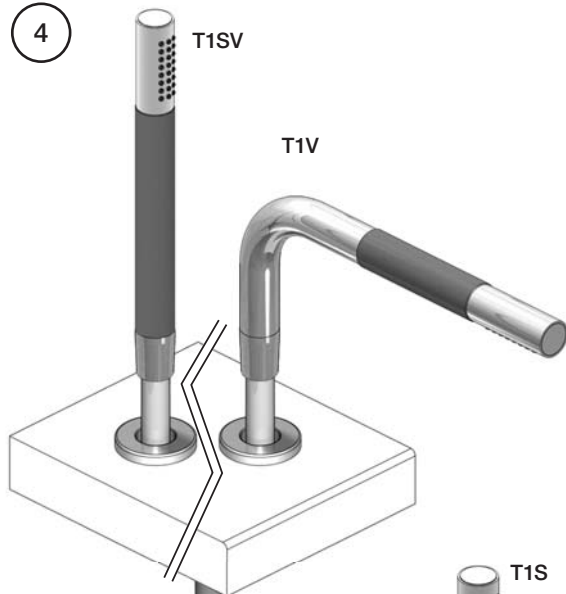

vola

mm:	H	D	h
090	210	200	145
090A	110	85	40
090B	185	100	114
090C	185	100	114
090D	220	200	130
090E	170	200	65
090G	185	140	105
090H	265	220	155
090I	325	220	215
090V	355	145	270

Inches:	H	D	h
090	8 1/2"	8"	5 3/4"
090A	4 1/4"	3 1/2"	1 1/2"
090B	7"	4"	4 1/2"
090C	7"	4"	4 1/2"
090D	8 3/4"	8"	5"
090E	6 3/4"	8"	2 1/2"
090G	7"	5 1/2"	4"
090H	10 1/2"	8 5/8"	6"
090I	12 3/4"	8 5/8"	8 1/2"
090V	14"	5 3/4"	10 1/2"

Fitting instruction  
 Montageanleitung  
 Monteringsvejledning  
 Monteringsvægledning  
 Montage hanleiding  
 Manuel de montage

3

4

5

- VR1277K: VR22, VR2269, VR1277  
 VR090D/C: VR623, VR624C, 4xVR631, VR1902  
 VR434: VR261, VR263, VR440, VR442, 2xVR455  
 VR435: VR63, 2xVR444, VR447, VR448  
 VR437: VR97, VR98, 2xVR444, VR450, VR451  
 NR.11: VR20, VR22, VR1273, VR1274, VR1275