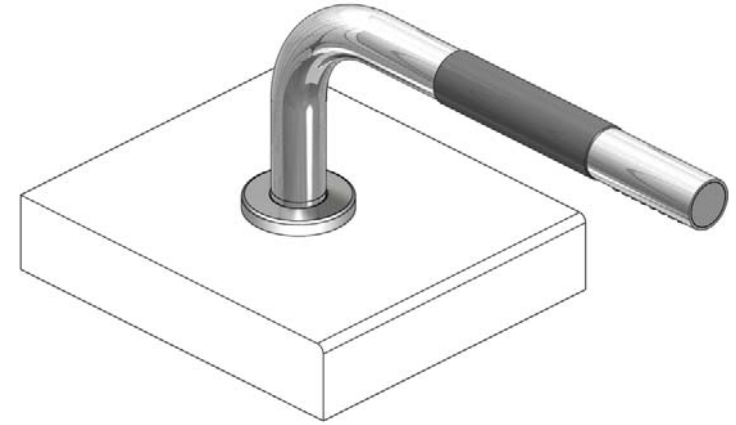

vola

mm:	H	D	h
090	210	200	145
090A	110	85	40
090B	185	100	114
090C	185	100	114
090D	220	200	130
090E	170	200	65
090G	185	140	105
090H	265	220	155
090I	325	220	215
090V	355	145	270

Inches:	H	D	h
090	8 1/2"	8"	5 3/4"
090A	4 1/4"	3 1/2"	1 1/2"
090B	7"	4"	4 1/2"
090C	7"	4"	4 1/2"
090D	8 3/4"	8"	5"
090E	6 3/4"	8"	2 1/2"
090G	7"	5 1/2"	4"
090H	10 1/2"	8 5/8"	6"
090I	12 3/4"	8 5/8"	8 1/2"
090V	14"	5 3/4"	10 1/2"

Fitting instruction  
 Montageanleitung  
 Monteringsvejledning  
 Monteringsvægledning  
 Montage hanleiding  
 Manuel de montage

3

4

5

- VR1277K: VR22, VR2269, VR1277  
 VR090D/C: VR623, VR624C, 4xVR631, VR1902  
 VR434: VR261, VR263, VR440, VR442, 2xVR455  
 VR435: VR63, 2xVR444, VR447, VR448  
 VR437: VR97, VR98, 2xVR444, VR450, VR451  
 NR.11: VR20, VR22, VR1273, VR1274, VR1275