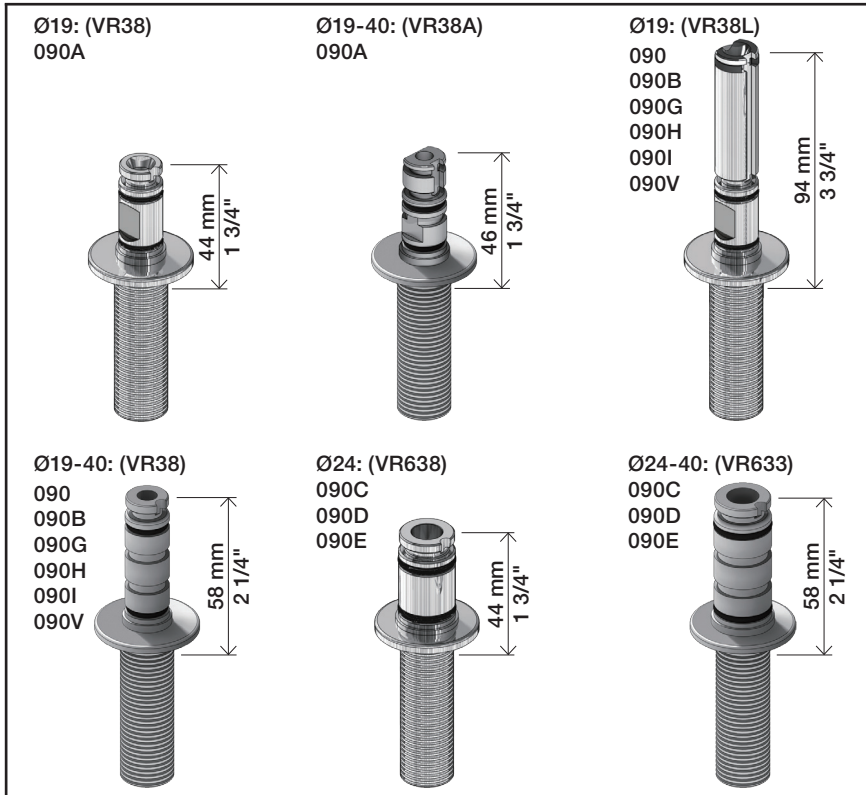

VOLA 090, 090A, 090B:  
 VOLA 090C, 090D, 090E:  
 VOLA 090G, 090H, 090I, 090V:

1 - 4

VOLA 090FM:

5

Fitting instruction      Monteringsvægledning  
 Montageanleitung      Montage hanledning  
 Monteringsvejledning    Manuel de montage

Inches:	Ø	H	D	h
090	3/4"	8 1/4"	8"	5 3/4"
090A	3/4"	4 1/4"	3 1/2"	1 1/2"
090B	3/4"	7"	4"	4 1/2"
090C	1"	7"	4"	4 1/2"
090D	1"	8 3/4"	8"	5"
090E	1"	6 3/4"	8"	2 1/2"
090G	3/4"	7"	5 1/2"	4"
090H	3/4"	10 1/2"	8 5/8"	6"
090I	3/4"	12 3/4"	8 5/8"	8 1/2"
090V	3/4"	14"	5 3/4"	10 1/2"

vola

mm:	H	D	h
090	210	200	145
090A	110	85	40
090B	185	100	114
090C	185	100	114
090D	220	200	130
090E	170	200	65
090G	185	140	105
090H	265	220	155
090I	325	220	215
090V	355	145	270

Inches:	H	D	h
090	8 1/2"	8"	5 3/4"
090A	4 1/4"	3 1/2"	1 1/2"
090B	7"	4"	4 1/2"
090C	7"	4"	4 1/2"
090D	8 3/4"	8"	5"
090E	6 3/4"	8"	2 1/2"
090G	7"	5 1/2"	4"
090H	10 1/2"	8 5/8"	6"
090I	12 3/4"	8 5/8"	8 1/2"
090V	14"	5 3/4"	10 1/2"

**VOLA 090D**

Date  
 Oct. 14

Rev.  
 1

Sheet  
 SB 18.1

2500:

500: Ø10  
500US: Ø3/8"

VR1277K: VR22, VR2269, VR1277  
 VR434: 2xVR455, VR445, VR446, VR502  
 NR.11: VR20, VR22, VR1273, VR1274, VR1275

**vola**  
 Lunavej 2  
 DK-8700 Horsens  
 Tlf : + 45 7023 5500  
 sales@vola.com  
 www.vola.com