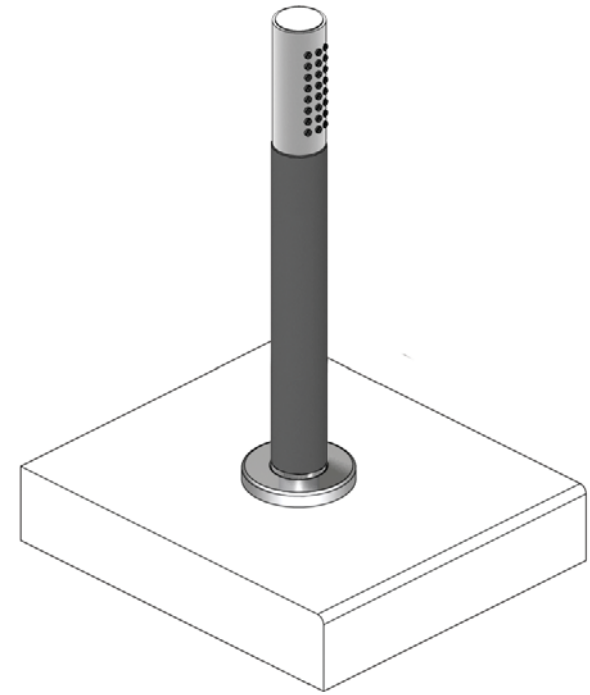

vola

mm:	H	D	h
090	210	200	145
090A	110	85	40
090B	185	100	114
090C	185	100	114
090D	220	200	130
090E	170	200	65
090G	185	140	105
090H	265	220	155
090I	325	220	215
090V	355	145	270

Inches:	H	D	h
090	8 1/2"	8"	5 3/4"
090A	4 1/4"	3 1/2"	1 1/2"
090B	7"	4"	4 1/2"
090C	7"	4"	4 1/2"
090D	8 3/4"	8"	5"
090E	6 3/4"	8"	2 1/2"
090G	7"	5 1/2"	4"
090H	10 1/2"	8 5/8"	6"
090I	12 3/4"	8 5/8"	8 1/2"
090V	14"	5 3/4"	10 1/2"

Fitting instruction  
 Montageanleitung  
 Monteringsvejledning  
 Monteringsvægledning  
 Montage hanleiding  
 Manuel de montage

3

4

5

- VR1277K: VR22, VR2269, VR1277  
 VR090D/C: VR623, VR624C, 4xVR631, VR1902  
 VR434: VR261, VR263, VR440, VR442, 2xVR455  
 VR435: VR63, 2xVR444, VR447, VR448  
 VR437: VR97, VR98, 2xVR444, VR450, VR451  
 NR.11: VR20, VR22, VR1273, VR1274, VR1275