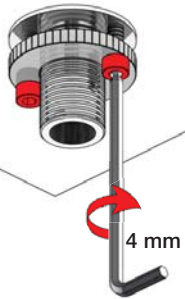

vola

mm:	H	D	h
090	210	200	145
090A	110	85	40
090B	185	100	114
090C	185	100	114
090D	220	200	130
090E	170	200	65
090G	185	140	105
090H	265	220	155
090I	325	220	215
090V	355	145	270

Inches:	H	D	h
090	8 1/2"	8"	5 3/4"
090A	4 1/4"	3 1/2"	1 1/2"
090B	7"	4"	4 1/2"
090C	7"	4"	4 1/2"
090D	8 3/4"	8"	5"
090E	6 3/4"	8"	2 1/2"
090G	7"	5 1/2"	4"
090H	10 1/2"	8 5/8"	6"
090I	12 3/4"	8 5/8"	8 1/2"
090V	14"	5 3/4"	10 1/2"

Fitting instruction  
 Montageanleitung  
 Monteringsvejledning  
 Monteringsvægledning  
 Montage hanleiding  
 Manuel de montage

3

4

5

- VR1277K: VR22, VR2269, VR1277  
 VR090D/C: VR623, VR624C, 4xVR631, VR1902  
 VR434: VR261, VR263, VR440, VR442, 2xVR455  
 VR435: VR63, 2xVR444, VR447, VR448  
 VR437: VR97, VR98, 2xVR444, VR450, VR451  
 NR.11: VR20, VR22, VR1273, VR1274, VR1275