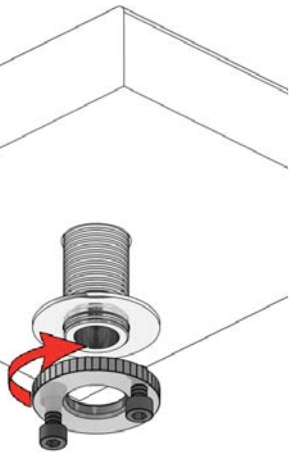

Inches:	Ø	H	D	h
090	3/4"	8 1/4"	8"	5 3/4"
090A	3/4"	4 1/4"	3 1/2"	1 1/2"
090B	3/4"	7"	4"	4 1/2"
090C	1"	7"	4"	4 1/2"
090D	1"	8 3/4"	8"	5"
090E	1"	6 3/4"	8"	2 1/2"
090G	3/4"	7"	5 1/2"	4"
090H	3/4"	10 1/2"	8 5/8"	6"
090I	3/4"	12 3/4"	8 5/8"	8 1/2"
090V	3/4"	14"	5 3/4"	10 1/2"

vola

mm:	H	D	h
090	210	200	145
090A	110	85	40
090B	185	100	114
090C	185	100	114
090D	220	200	130
090E	170	200	65
090G	185	140	105
090H	265	220	155
090I	325	220	215
090V	355	145	270

Inches:	H	D	h
090	8 1/2"	8"	5 3/4"
090A	4 1/4"	3 1/2"	1 1/2"
090B	7"	4"	4 1/2"
090C	7"	4"	4 1/2"
090D	8 3/4"	8"	5"
090E	6 3/4"	8"	2 1/2"
090G	7"	5 1/2"	4"
090H	10 1/2"	8 5/8"	6"
090I	12 3/4"	8 5/8"	8 1/2"
090V	14"	5 3/4"	10 1/2"

Fitting instruction  
 Montageanleitung  
 Monteringsvejledning  
 Monteringsvægledning  
 Montage hanleiding  
 Manuel de montage

3

4

5

- VR1277K: VR22, VR2269, VR1277  
 VR090D/C: VR623, VR624C, 4xVR631, VR1902  
 VR434: VR261, VR263, VR440, VR442, 2xVR455  
 VR435: VR63, 2xVR444, VR447, VR448  
 VR437: VR97, VR98, 2xVR444, VR450, VR451  
 NR.11: VR20, VR22, VR1273, VR1274, VR1275

**VOLA 090D**

Date  
 Oct. 14

Rev.  
 1

Sheet  
 SB 18.1

2500:

500: Ø10  
500US: Ø3/8"

VR1277K: VR22, VR2269, VR1277  
 VR434: 2xVR455, VR445, VR446, VR502  
 NR.11: VR20, VR22, VR1273, VR1274, VR1275

**vola**  
 Lunavej 2  
 DK-8700 Horsens  
 Tlf : + 45 7023 5500  
 sales@vola.com  
 www.vola.com