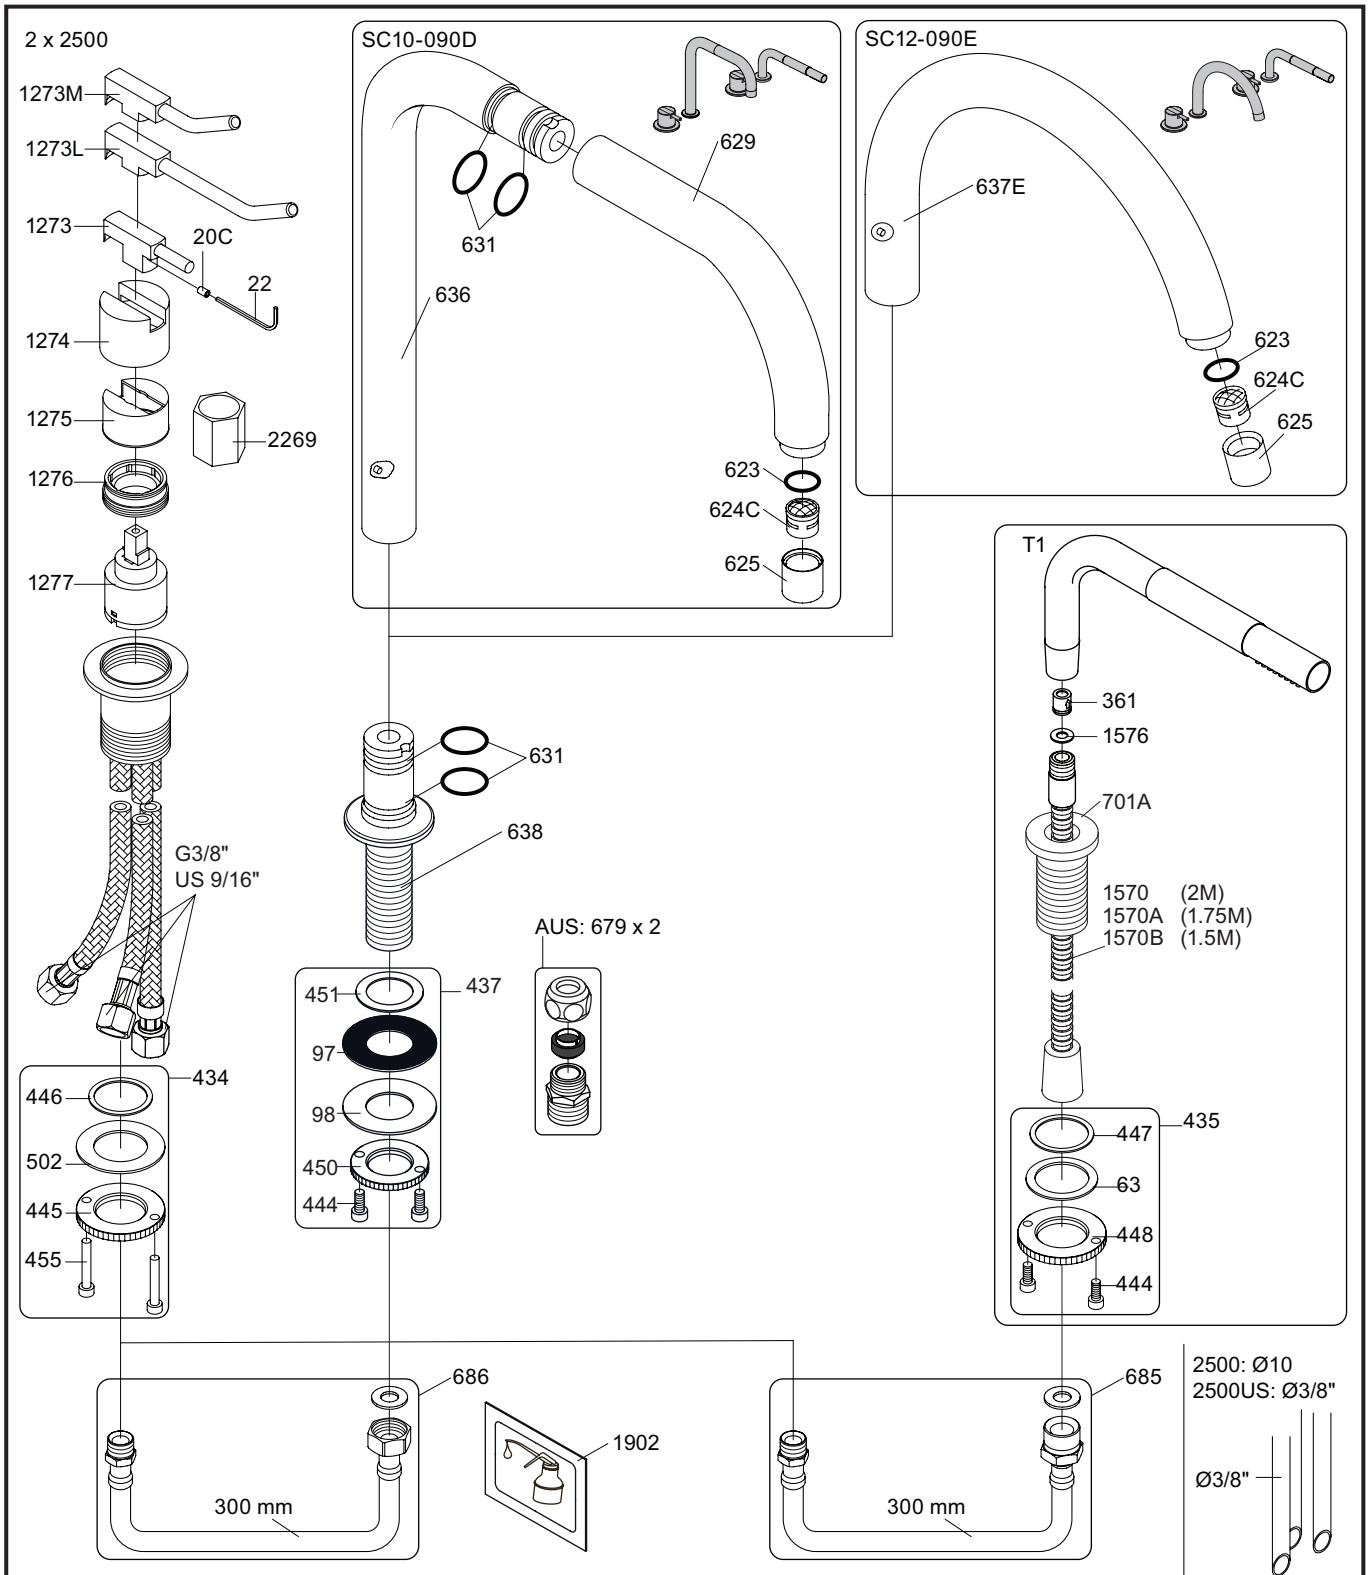

Inches:	Ø	H	D	h
090	3/4"	8 1/4"	8"	5 3/4"
090A	3/4"	4 1/4"	3 1/2"	1 1/2"
090B	3/4"	7"	4"	4 1/2"
090C	1"	7"	4"	4 1/2"
090D	1"	8 3/4"	8"	5"
090E	1"	6 3/4"	8"	2 1/2"
090G	3/4"	7"	5 1/2"	4"
090H	3/4"	10 1/2"	8 5/8"	6"
090I	3/4"	12 3/4"	8 5/8"	8 1/2"
090V	3/4"	14"	5 3/4"	10 1/2"

vola

mm:	H	D	h
090	210	200	145
090A	110	85	40
090B	185	100	114
090C	185	100	114
090D	220	200	130
090E	170	200	65
090G	185	140	105
090H	265	220	155
090I	325	220	215
090V	355	145	270

Inches:	H	D	h
090	8 1/2"	8"	5 3/4"
090A	4 1/4"	3 1/2"	1 1/2"
090B	7"	4"	4 1/2"
090C	7"	4"	4 1/2"
090D	8 3/4"	8"	5"
090E	6 3/4"	8"	2 1/2"
090G	7"	5 1/2"	4"
090H	10 1/2"	8 5/8"	6"
090I	12 3/4"	8 5/8"	8 1/2"
090V	14"	5 3/4"	10 1/2"

Fitting instruction  
 Montageanleitung  
 Monteringsvejledning  
 Monteringsvægledning  
 Montage hanleiding  
 Manuel de montage

3

4

5

- VR1277K: VR22, VR2269, VR1277  
 VR090D/C: VR623, VR624C, 4xVR631, VR1902  
 VR434: VR261, VR263, VR440, VR442, 2xVR455  
 VR435: VR63, 2xVR444, VR447, VR448  
 VR437: VR97, VR98, 2xVR444, VR450, VR451  
 NR.11: VR20, VR22, VR1273, VR1274, VR1275

**VOLA 090D**

Date  
 Oct. 14

Rev.  
 1

Sheet  
 SB 18.1

2500:

500: Ø10  
500US: Ø3/8"

VR1277K: VR22, VR2269, VR1277  
 VR434: 2xVR455, VR445, VR446, VR502  
 NR.11: VR20, VR22, VR1273, VR1274, VR1275

**vola**  
 Lunavej 2  
 DK-8700 Horsens  
 Tlf : + 45 7023 5500  
 sales@vola.com  
 www.vola.com