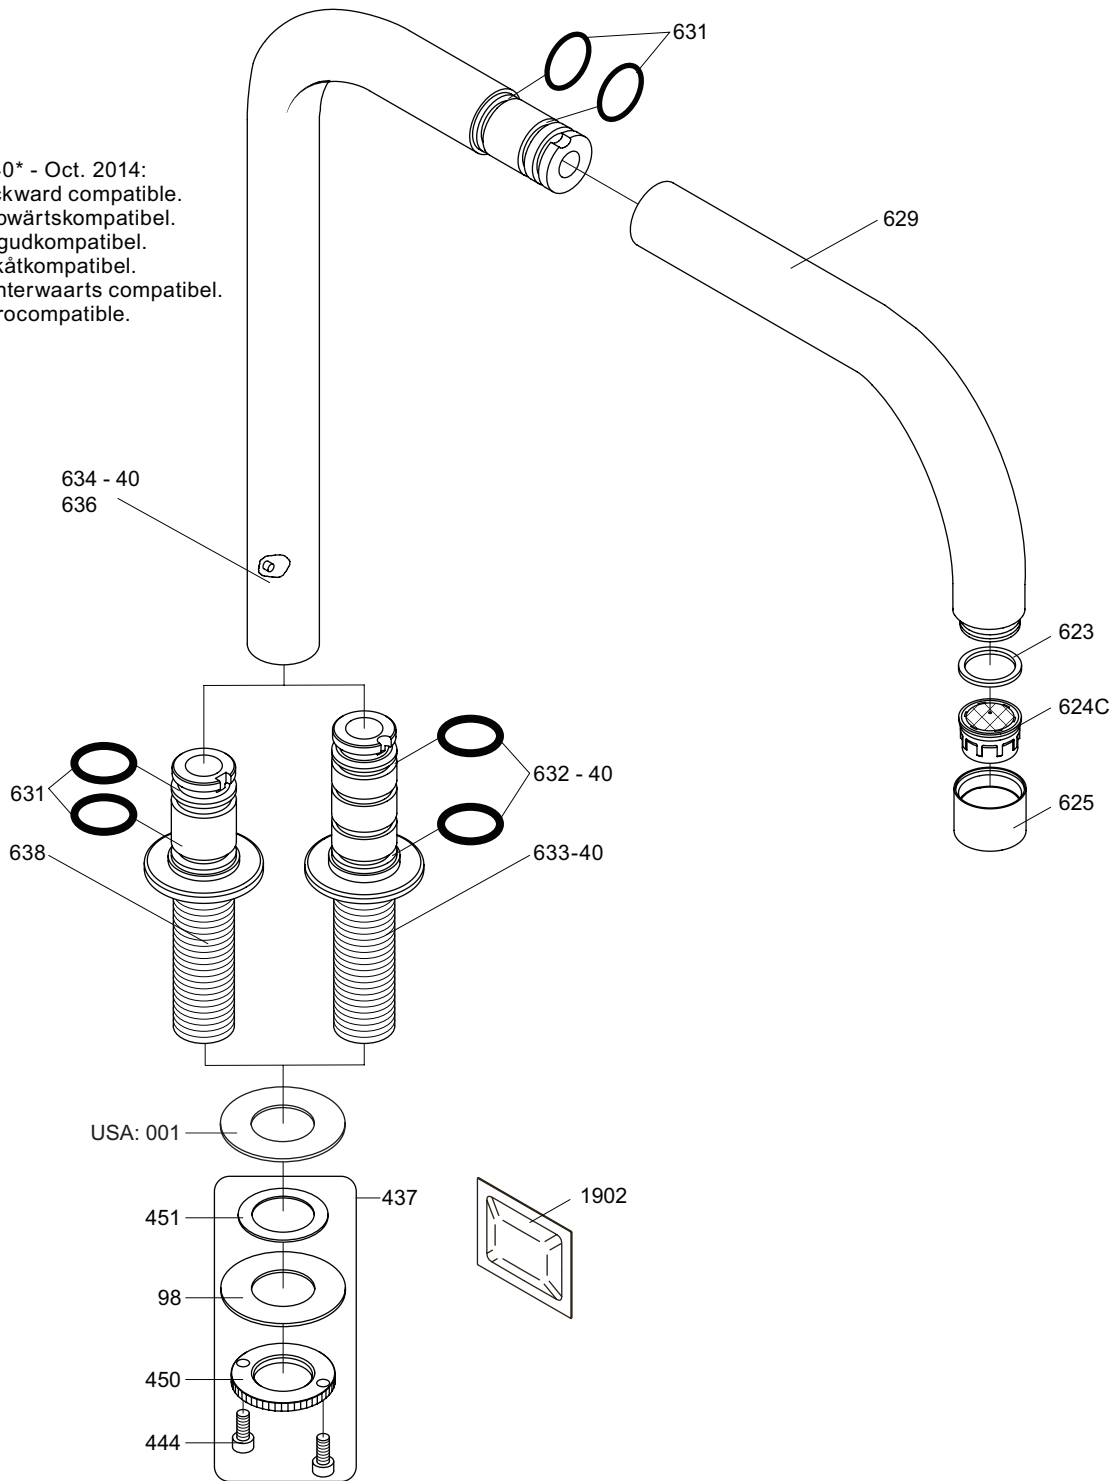

634D-40* - Oct. 2014:
Not backward compatible.
Nicht abwärtskompatibel.
Ikke bagudkompatibel.
Inte bakåtcompatibel.
Niet achterwaarts compatibel.
Pas rétrocompatible.

VR090D/C: VR623, VR624C, 4xVR631, VR1902
VR090D/C-40: VR623, VR624C, 2xVR631, 2xVR632, VR1902
VR437: VR98, 2xVR444, VR450, VR451

vola
Lunavej 2
DK-8700 Horsens
Tlf : + 45 7023 5500
sales@vola.com
www.vola.com

VOLA 090D

Date
Oct. 14

Rev.
1

Sheet
SB 18.1