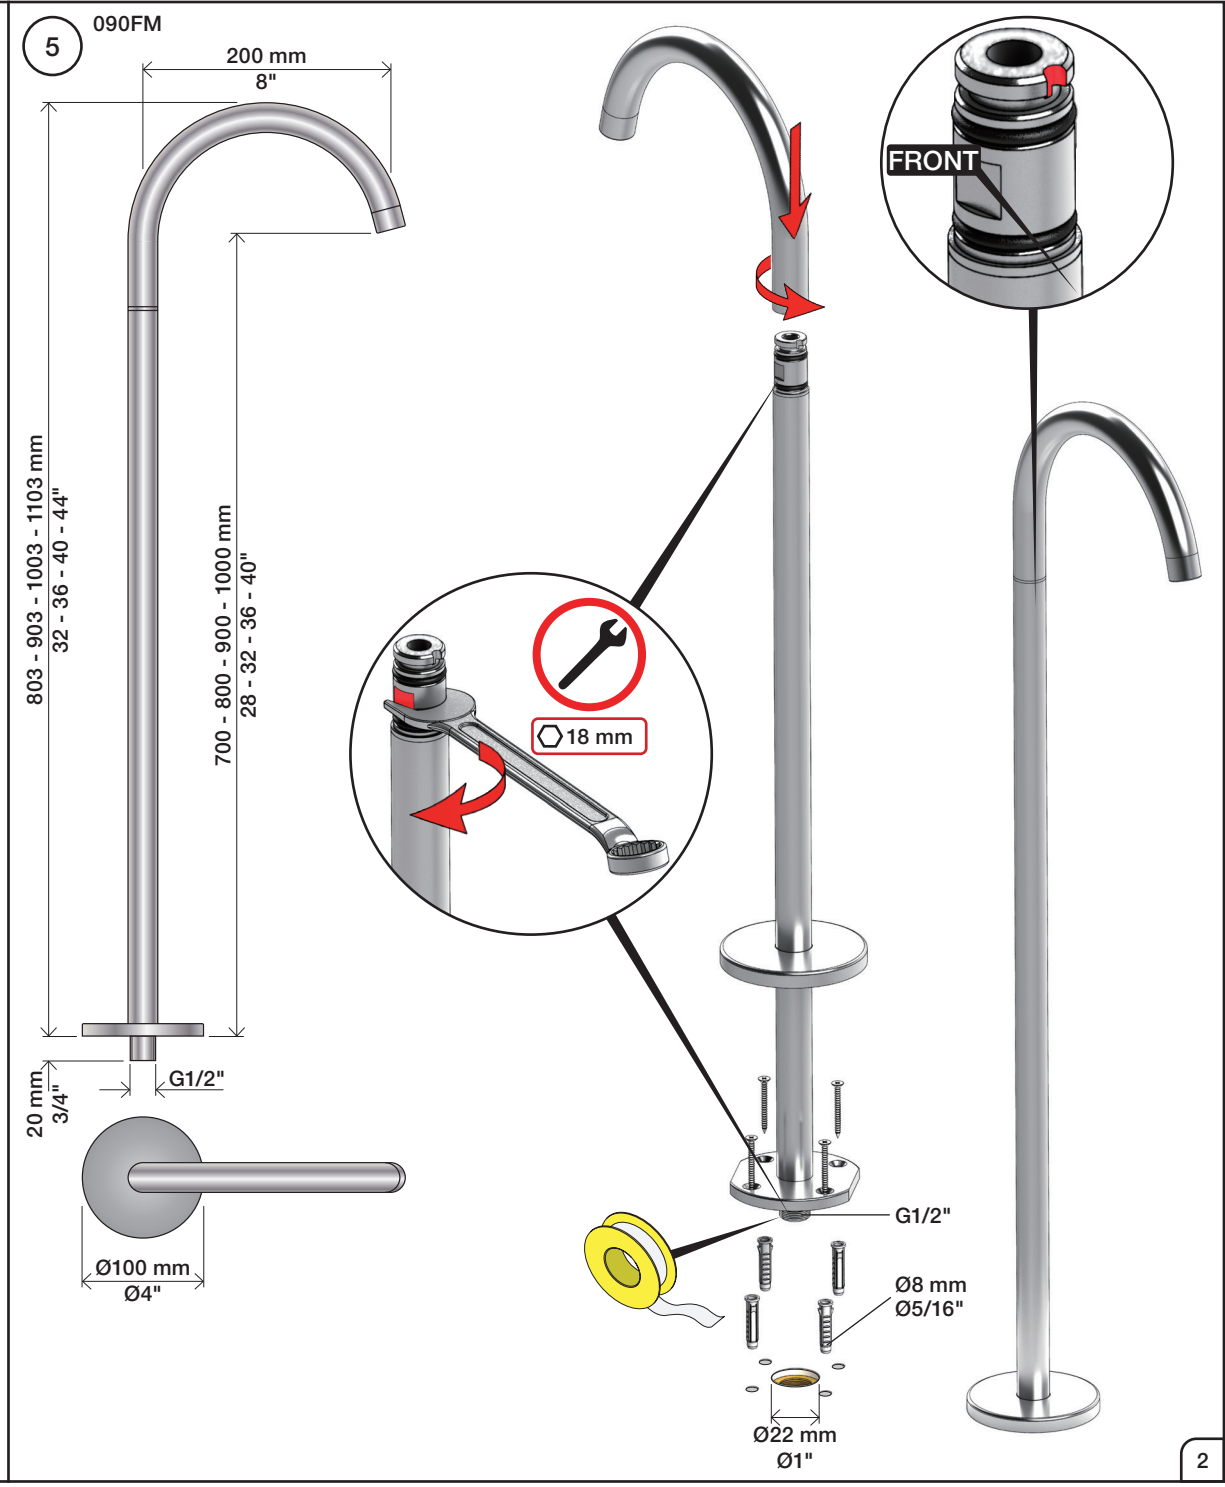

VOLA 090, 090A, 090B:  
 VOLA 090C, 090D, 090E:  
 VOLA 090G, 090H, 090I, 090V:

1 - 4

VOLA 090FM:

5

Fitting instruction      Monteringsvægledning  
 Montageanleitung      Montage hanledning  
 Monteringsvejledning    Manuel de montage

Inches:	Ø	H	D	h
090	3/4"	8 1/4"	8"	5 3/4"
090A	3/4"	4 1/4"	3 1/2"	1 1/2"
090B	3/4"	7"	4"	4 1/2"
090C	1"	7"	4"	4 1/2"
090D	1"	8 3/4"	8"	5"
090E	1"	6 3/4"	8"	2 1/2"
090G	3/4"	7"	5 1/2"	4"
090H	3/4"	10 1/2"	8 5/8"	6"
090I	3/4"	12 3/4"	8 5/8"	8 1/2"
090V	3/4"	14"	5 3/4"	10 1/2"

vola

mm:	H	D	h
090	210	200	145
090A	110	85	40
090B	185	100	114
090C	185	100	114
090D	220	200	130
090E	170	200	65
090G	185	140	105
090H	265	220	155
090I	325	220	215
090V	355	145	270

Inches:	H	D	h
090	8 1/2"	8"	5 3/4"
090A	4 1/4"	3 1/2"	1 1/2"
090B	7"	4"	4 1/2"
090C	7"	4"	4 1/2"
090D	8 3/4"	8"	5"
090E	6 3/4"	8"	2 1/2"
090G	7"	5 1/2"	4"
090H	10 1/2"	8 5/8"	6"
090I	12 3/4"	8 5/8"	8 1/2"
090V	14"	5 3/4"	10 1/2"