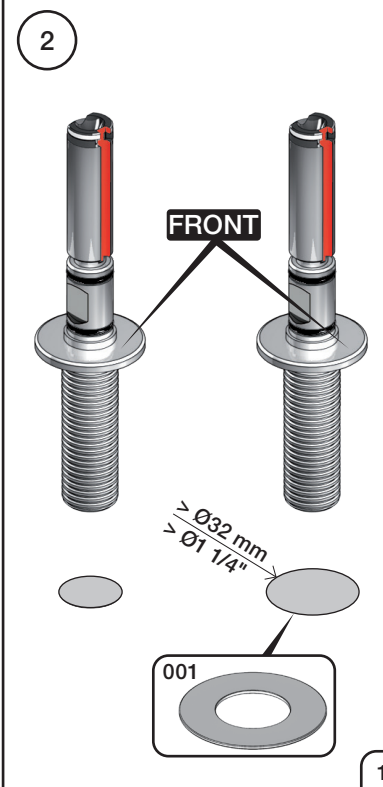

VOLA 090, 090A, 090B:  
 VOLA 090C, 090D, 090E:  
 VOLA 090G, 090H, 090I, 090V:

1 - 4

VOLA 090FM:

5

Fitting instruction      Monteringsvægledning  
 Montageanleitung      Montage hanledning  
 Monteringsvejledning    Manuel de montage

Inches:	Ø	H	D	h
090	3/4"	8 1/4"	8"	5 3/4"
090A	3/4"	4 1/4"	3 1/2"	1 1/2"
090B	3/4"	7"	4"	4 1/2"
090C	1"	7"	4"	4 1/2"
090D	1"	8 3/4"	8"	5"
090E	1"	6 3/4"	8"	2 1/2"
090G	3/4"	7"	5 1/2"	4"
090H	3/4"	10 1/2"	8 5/8"	6"
090I	3/4"	12 3/4"	8 5/8"	8 1/2"
090V	3/4"	14"	5 3/4"	10 1/2"

vola

mm:	H	D	h
090	210	200	145
090A	110	85	40
090B	185	100	114
090C	185	100	114
090D	220	200	130
090E	170	200	65
090G	185	140	105
090H	265	220	155
090I	325	220	215
090V	355	145	270

Inches:	H	D	h
090	8 1/2"	8"	5 3/4"
090A	4 1/4"	3 1/2"	1 1/2"
090B	7"	4"	4 1/2"
090C	7"	4"	4 1/2"
090D	8 3/4"	8"	5"
090E	6 3/4"	8"	2 1/2"
090G	7"	5 1/2"	4"
090H	10 1/2"	8 5/8"	6"
090I	12 3/4"	8 5/8"	8 1/2"
090V	14"	5 3/4"	10 1/2"

**VOLA 090D**

Date  
 Oct. 14

Rev.  
 1

Sheet  
 SB 18.1

2500:

500: Ø10  
500US: Ø3/8"

VR1277K: VR22, VR2269, VR1277  
 VR434: 2xVR455, VR445, VR446, VR502  
 NR.11: VR20, VR22, VR1273, VR1274, VR1275

**vola**  
 Lunavej 2  
 DK-8700 Horsens  
 Tlf : + 45 7023 5500  
 sales@vola.com  
 www.vola.com