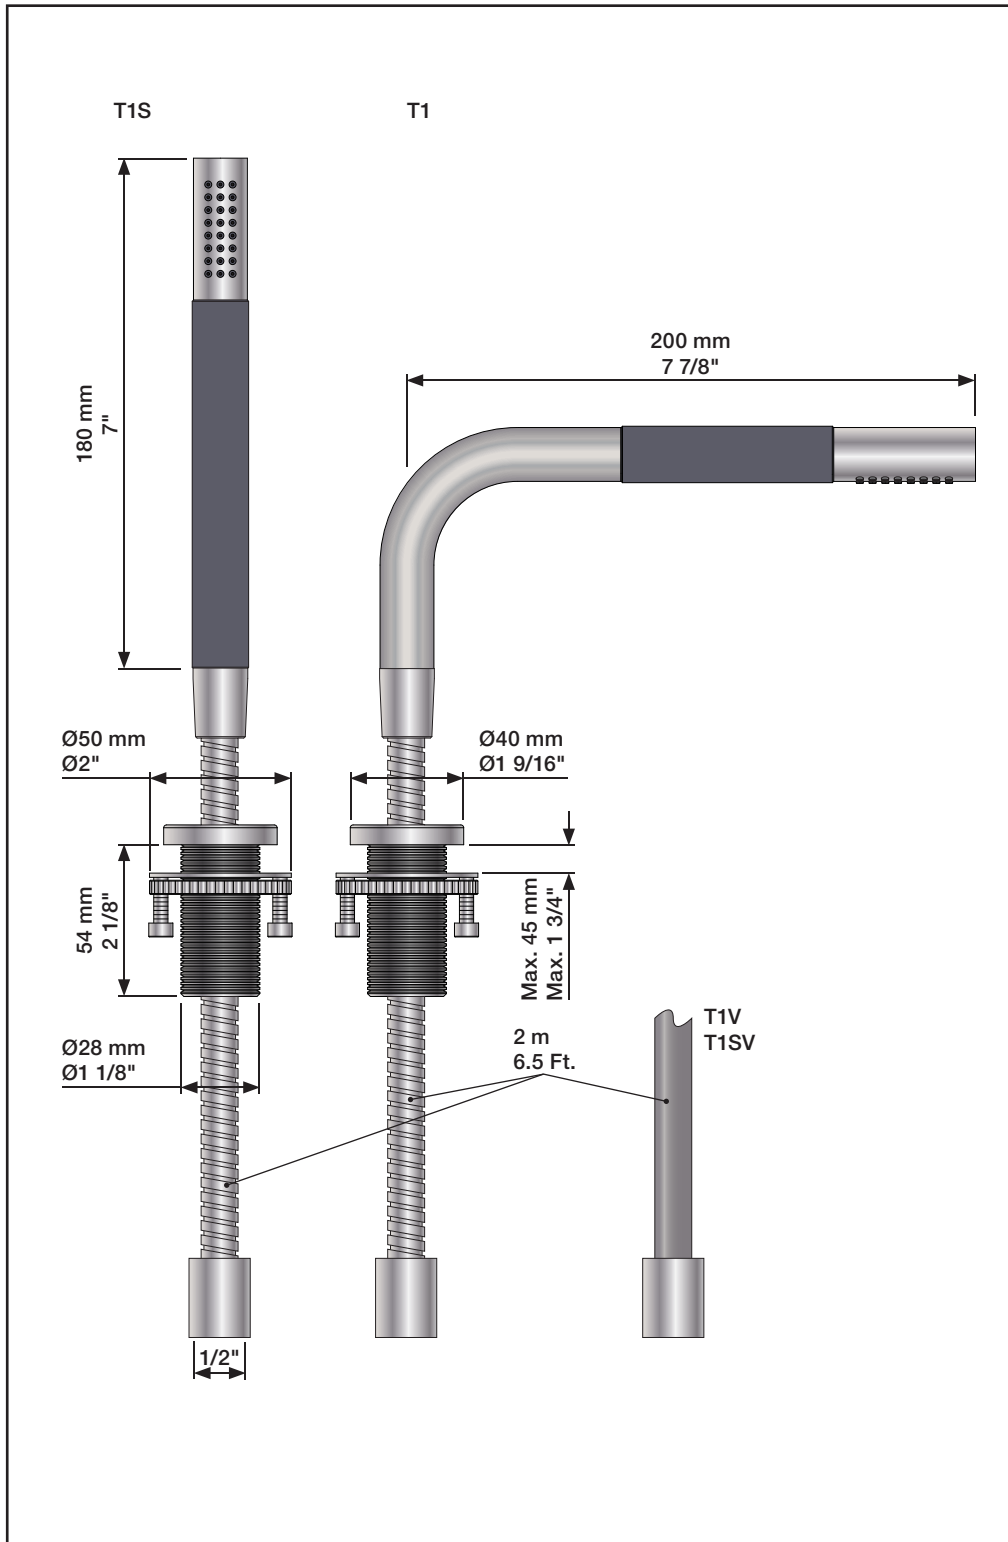

Inches:	Ø	H	D	h
090	3/4"	8 1/4"	8"	5 3/4"
090A	3/4"	4 1/4"	3 1/2"	1 1/2"
090B	3/4"	7"	4"	4 1/2"
090C	1"	7"	4"	4 1/2"
090D	1"	8 3/4"	8"	5"
090E	1"	6 3/4"	8"	2 1/2"
090G	3/4"	7"	5 1/2"	4"
090H	3/4"	10 1/2"	8 5/8"	6"
090I	3/4"	12 3/4"	8 5/8"	8 1/2"
090V	3/4"	14"	5 3/4"	10 1/2"

vola

mm:	H	D	h
090	210	200	145
090A	110	85	40
090B	185	100	114
090C	185	100	114
090D	220	200	130
090E	170	200	65
090G	185	140	105
090H	265	220	155
090I	325	220	215
090V	355	145	270

Inches:	H	D	h
090	8 1/2"	8"	5 3/4"
090A	4 1/4"	3 1/2"	1 1/2"
090B	7"	4"	4 1/2"
090C	7"	4"	4 1/2"
090D	8 3/4"	8"	5"
090E	6 3/4"	8"	2 1/2"
090G	7"	5 1/2"	4"
090H	10 1/2"	8 5/8"	6"
090I	12 3/4"	8 5/8"	8 1/2"
090V	14"	5 3/4"	10 1/2"

Fitting instruction  
 Montageanleitung  
 Monteringsvejledning  
 Monteringsvægledning  
 Montage hanleiding  
 Manuel de montage

3

4

5

- VR1277K: VR22, VR2269, VR1277  
 VR090D/C: VR623, VR624C, 4xVR631, VR1902  
 VR434: VR261, VR263, VR440, VR442, 2xVR455  
 VR435: VR63, 2xVR444, VR447, VR448  
 VR437: VR97, VR98, 2xVR444, VR450, VR451  
 NR.11: VR20, VR22, VR1273, VR1274, VR1275

**VOLA 090D**

Date  
 Oct. 14

Rev.  
 1

Sheet  
 SB 18.1

2500:

500: Ø10  
500US: Ø3/8"

VR1277K: VR22, VR2269, VR1277  
 VR434: 2xVR455, VR445, VR446, VR502  
 NR.11: VR20, VR22, VR1273, VR1274, VR1275

**vola**  
 Lunavej 2  
 DK-8700 Horsens  
 Tlf : + 45 7023 5500  
 sales@vola.com  
 www.vola.com