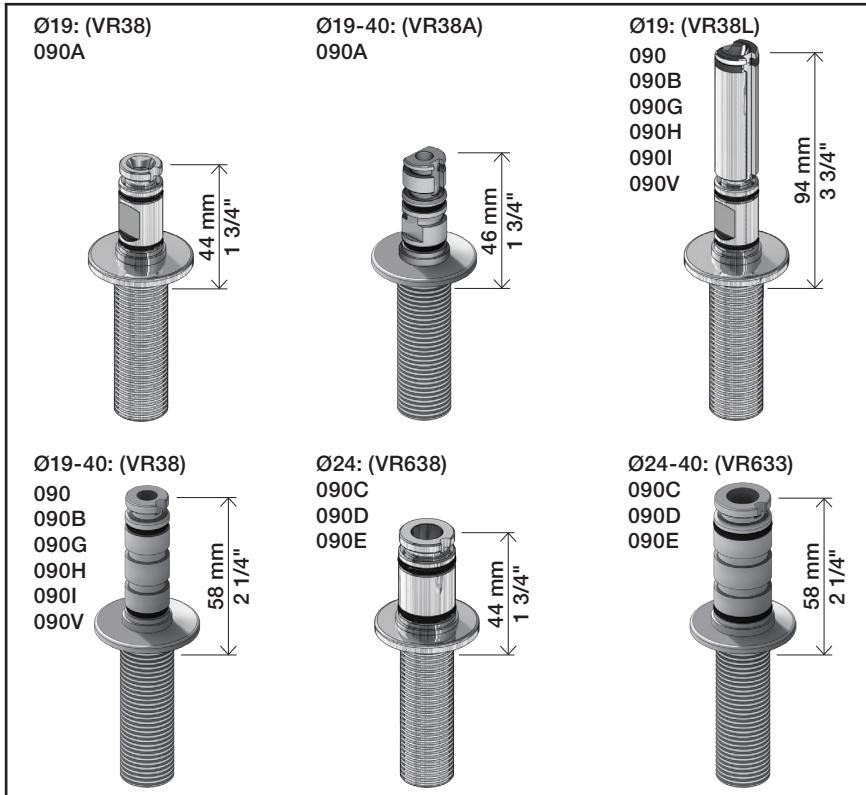

Max. 65°C , 150°F

4A

mm:	H	D	h
090	210	200	145
090A	110	85	40
090B	185	100	114
090C	185	100	114
090D	220	200	130
090E	170	200	65
090G	185	140	105
090H	265	230	155
090I	325	230	216
090V	355	145	270

Inches:	H	D	h
090	8 1/2"	8"	5 3/4"
090A	4 1/4"	3 1/2"	1 1/2"
090B	7"	4"	4 1/2"
090C	7"	4"	4 1/2"
090D	8 3/4"	8"	5"
090E	6 3/4"	8"	2 1/2"
090G	7"	5 1/2"	4"
090H	10 1/2"	9"	6"
090I	12 3/4"	9"	8 1/2"
090V	14"	5 3/4"	10 1/2"

VOLA 090, 090A, 090B:
 VOLA 090C, 090D, 090E:
 VOLA 090G, 090H, 090I, 090V:

1 - 4

VOLA 090FM:

5

Fitting instruction Monteringsvægledning
 Montageanleitung Montage hanledning
 Monteringsvejledning Manuel de montage

04/00045
 04/00109

www.vola.com

vola

mnt_090_V4_40999824
 21-11-2023

mm:	Ø	H	D	h
090	19	210	200	145
090A	19	110	85	40
090B	19	185	100	114
090C	24	185	100	114
090D	24	220	200	130
090E	24	170	200	65
090G	19	185	140	105
090H	19	265	220	155
090I	19	325	220	215
090V	19	355	145	270

Inches:	Ø	H	D	h
090	3/4"	8 1/4"	8"	5 3/4"
090A	3/4"	4 1/4"	3 1/2"	1 1/2"
090B	3/4"	7"	4"	4 1/2"
090C	1"	7"	4"	4 1/2"
090D	1"	8 3/4"	8"	5"
090E	1"	6 3/4"	8"	2 1/2"
090G	3/4"	7"	5 1/2"	4"
090H	3/4"	10 1/2"	8 5/8"	6"
090I	3/4"	12 3/4"	8 5/8"	8 1/2"
090V	3/4"	14"	5 3/4"	10 1/2"