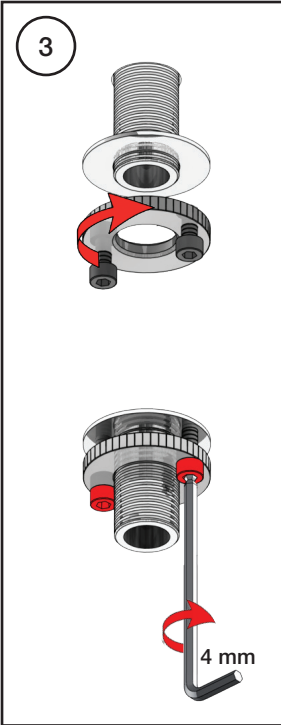

Max. 65°C , 150°F

4A

mm:	H	D	h
090	210	200	145
090A	110	85	40
090B	185	100	114
090C	185	100	114
090D	220	200	130
090E	170	200	65
090G	185	140	105
090H	265	230	155
090I	325	230	216
090V	355	145	270

Inches:	H	D	h
090	8 1/2"	8"	5 3/4"
090A	4 1/4"	3 1/2"	1 1/2"
090B	7"	4"	4 1/2"
090C	7"	4"	4 1/2"
090D	8 3/4"	8"	5"
090E	6 3/4"	8"	2 1/2"
090G	7"	5 1/2"	4"
090H	10 1/2"	9"	6"
090I	12 3/4"	9"	8 1/2"
090V	14"	5 3/4"	10 1/2"

VOLA 090, 090A, 090B:
 VOLA 090C, 090D, 090E:
 VOLA 090G, 090H, 090I, 090V:

1 - 4

VOLA 090FM:

5

Fitting instruction Monteringsvægledning
 Montageanleitung Montage hanledning
 Monteringsvejledning Manuel de montage

04/00045
 04/00109

www.vola.com

vola

mnt_090_V4_40999824
 21-11-2023

mm:	Ø	H	D	h
090	19	210	200	145
090A	19	110	85	40
090B	19	185	100	114
090C	24	185	100	114
090D	24	220	200	130
090E	24	170	200	65
090G	19	185	140	105
090H	19	265	220	155
090I	19	325	220	215
090V	19	355	145	270

Inches:	Ø	H	D	h
090	3/4"	8 1/4"	8"	5 3/4"
090A	3/4"	4 1/4"	3 1/2"	1 1/2"
090B	3/4"	7"	4"	4 1/2"
090C	1"	7"	4"	4 1/2"
090D	1"	8 3/4"	8"	5"
090E	1"	6 3/4"	8"	2 1/2"
090G	3/4"	7"	5 1/2"	4"
090H	3/4"	10 1/2"	8 5/8"	6"
090I	3/4"	12 3/4"	8 5/8"	8 1/2"
090V	3/4"	14"	5 3/4"	10 1/2"