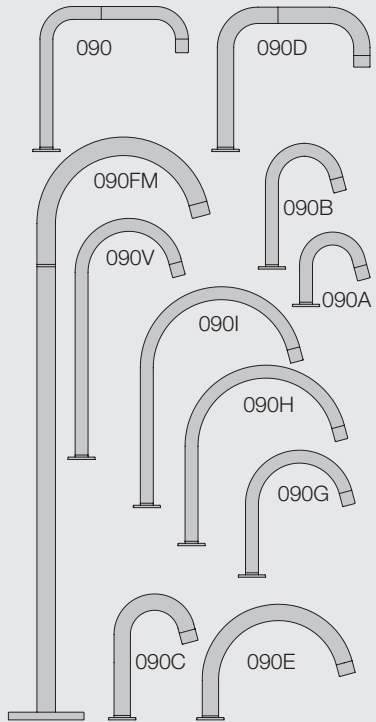

Max. 65°C , 150°F

4A

mm:	H	D	h
090	210	200	145
090A	110	85	40
090B	185	100	114
090C	185	100	114
090D	220	200	130
090E	170	200	65
090G	185	140	105
090H	265	230	155
090I	325	230	216
090V	355	145	270

Inches:	H	D	h
090	8 1/2"	8"	5 3/4"
090A	4 1/4"	3 1/2"	1 1/2"
090B	7"	4"	4 1/2"
090C	7"	4"	4 1/2"
090D	8 3/4"	8"	5"
090E	6 3/4"	8"	2 1/2"
090G	7"	5 1/2"	4"
090H	10 1/2"	9"	6"
090I	12 3/4"	9"	8 1/2"
090V	14"	5 3/4"	10 1/2"

VOLA 090, 090A, 090B:
 VOLA 090C, 090D, 090E:
 VOLA 090G, 090H, 090I, 090V:

1 - 4

VOLA 090FM:

5

Fitting instruction Monteringsvægledning
 Montageanleitung Montage hanledning
 Monteringsvejledning Manuel de montage

04/00045
 04/00109

www.vola.com

vola

mnt_090_V4_40999824
 21-11-2023

mm:	Ø	H	D	h
090	19	210	200	145
090A	19	110	85	40
090B	19	185	100	114
090C	24	185	100	114
090D	24	220	200	130
090E	24	170	200	65
090G	19	185	140	105
090H	19	265	220	155
090I	19	325	220	215
090V	19	355	145	270

Inches:	Ø	H	D	h
090	3/4"	8 1/4"	8"	5 3/4"
090A	3/4"	4 1/4"	3 1/2"	1 1/2"
090B	3/4"	7"	4"	4 1/2"
090C	1"	7"	4"	4 1/2"
090D	1"	8 3/4"	8"	5"
090E	1"	6 3/4"	8"	2 1/2"
090G	3/4"	7"	5 1/2"	4"
090H	3/4"	10 1/2"	8 5/8"	6"
090I	3/4"	12 3/4"	8 5/8"	8 1/2"
090V	3/4"	14"	5 3/4"	10 1/2"