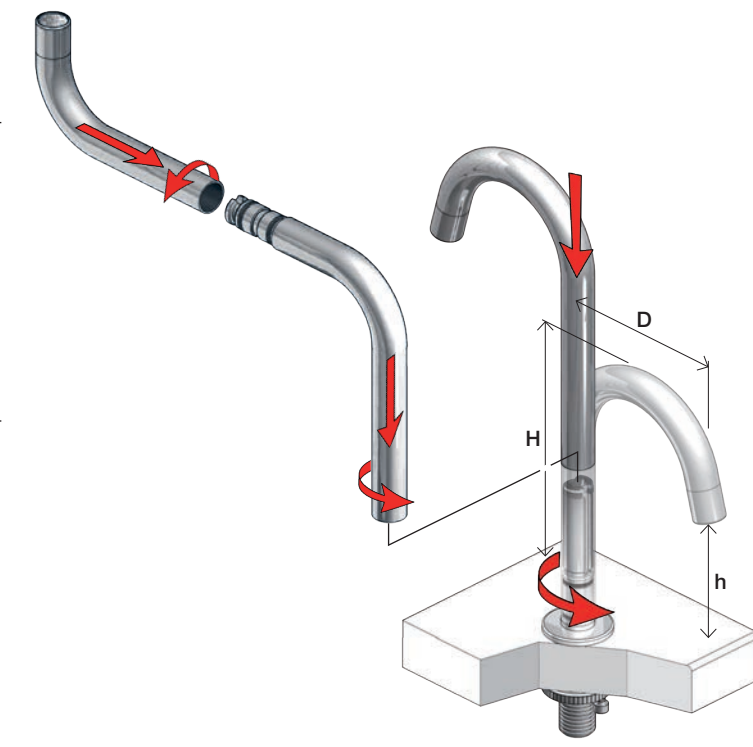

Max. 65°C , 150°F

4A

mm:	H	D	h
090	210	200	145
090A	110	85	40
090B	185	100	114
090C	185	100	114
090D	220	200	130
090E	170	200	65
090G	185	140	105
090H	265	230	155
090I	325	230	216
090V	355	145	270

Inches:	H	D	h
090	8 1/2"	8"	5 3/4"
090A	4 1/4"	3 1/2"	1 1/2"
090B	7"	4"	4 1/2"
090C	7"	4"	4 1/2"
090D	8 3/4"	8"	5"
090E	6 3/4"	8"	2 1/2"
090G	7"	5 1/2"	4"
090H	10 1/2"	9"	6"
090I	12 3/4"	9"	8 1/2"
090V	14"	5 3/4"	10 1/2"

VOLA 090, 090A, 090B:
 VOLA 090C, 090D, 090E:
 VOLA 090G, 090H, 090I, 090V:

1 - 4

VOLA 090FM:

5

Fitting instruction Monteringsvægledning
 Montageanleitung Montage hanledning
 Monteringsvejledning Manuel de montage