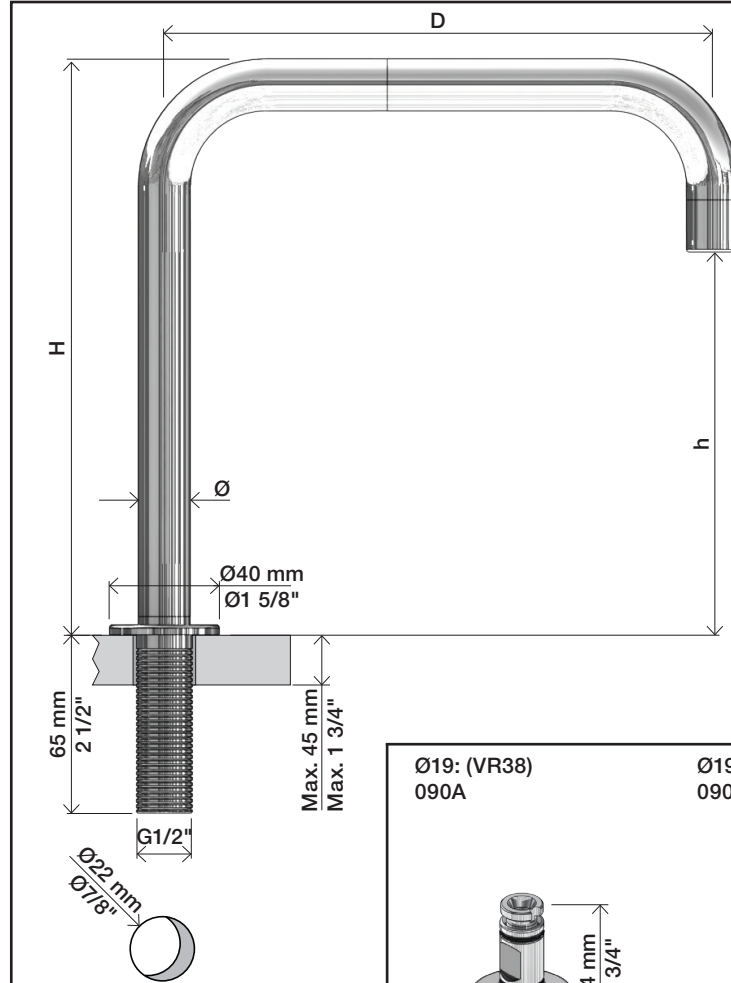

Max. 65°C , 150°F

4A

mm:	H	D	h
090	210	200	145
090A	110	85	40
090B	185	100	114
090C	185	100	114
090D	220	200	130
090E	170	200	65
090G	185	140	105
090H	265	230	155
090I	325	230	216
090V	355	145	270

Inches:	H	D	h
090	8 1/2"	8"	5 3/4"
090A	4 1/4"	3 1/2"	1 1/2"
090B	7"	4"	4 1/2"
090C	7"	4"	4 1/2"
090D	8 3/4"	8"	5"
090E	6 3/4"	8"	2 1/2"
090G	7"	5 1/2"	4"
090H	10 1/2"	9"	6"
090I	12 3/4"	9"	8 1/2"
090V	14"	5 3/4"	10 1/2"

VOLA 090, 090A, 090B:
 VOLA 090C, 090D, 090E:
 VOLA 090G, 090H, 090I, 090V:

1 - 4

VOLA 090FM:

5

Fitting instruction Monteringsvægledning
 Montageanleitung Montage hanledning
 Monteringsvejledning Manuel de montage

04/00045
 04/00109

www.vola.com

vola

mnt_090_V4_40999824
 21-11-2023

mm:	Ø	H	D	h
090	19	210	200	145
090A	19	110	85	40
090B	19	185	100	114
090C	24	185	100	114
090D	24	220	200	130
090E	24	170	200	65
090G	19	185	140	105
090H	19	265	220	155
090I	19	325	220	215
090V	19	355	145	270

Inches:	Ø	H	D	h
090	3/4"	8 1/4"	8"	5 3/4"
090A	3/4"	4 1/4"	3 1/2"	1 1/2"
090B	3/4"	7"	4"	4 1/2"
090C	1"	7"	4"	4 1/2"
090D	1"	8 3/4"	8"	5"
090E	1"	6 3/4"	8"	2 1/2"
090G	3/4"	7"	5 1/2"	4"
090H	3/4"	10 1/2"	8 5/8"	6"
090I	3/4"	12 3/4"	8 5/8"	8 1/2"
090V	3/4"	14"	5 3/4"	10 1/2"