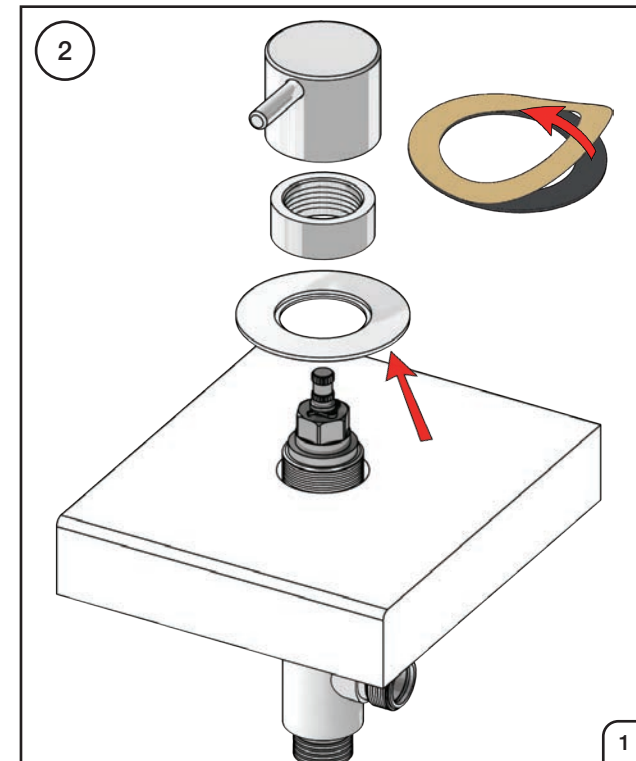

04/00115
 04/00307
 04/00340

www.vola.com

vola

S50_V9_40999831
 08-08-2024

Data, 3 Bar/43.5 Psi:

	l/min.	Gal/min.
S50:	32,0	8.5
KV3:	30,0	7.9
KV4:	9,0	2.4
KV10, 15:	9,0	2.4
HV5, 8, 10:	9,0	2.4
SC2, 4 (A24):	16,0	4.2
SC6, 8, 11, 13: (C)	26,0	6.9

Max. 65°C , 150°F

4A

mm:	H	D	h
090	210	200	145
090A	110	85	40
090B	185	100	114
090C	185	100	114
090D	220	200	130
090E	170	200	65
090G	185	140	105
090H	265	230	155
090I	325	230	216
090V	355	145	270

Inches:	H	D	h
090	8 1/2"	8"	5 3/4"
090A	4 1/4"	3 1/2"	1 1/2"
090B	7"	4"	4 1/2"
090C	7"	4"	4 1/2"
090D	8 3/4"	8"	5"
090E	6 3/4"	8"	2 1/2"
090G	7"	5 1/2"	4"
090H	10 1/2"	9"	6"
090I	12 3/4"	9"	8 1/2"
090V	14"	5 3/4"	10 1/2"