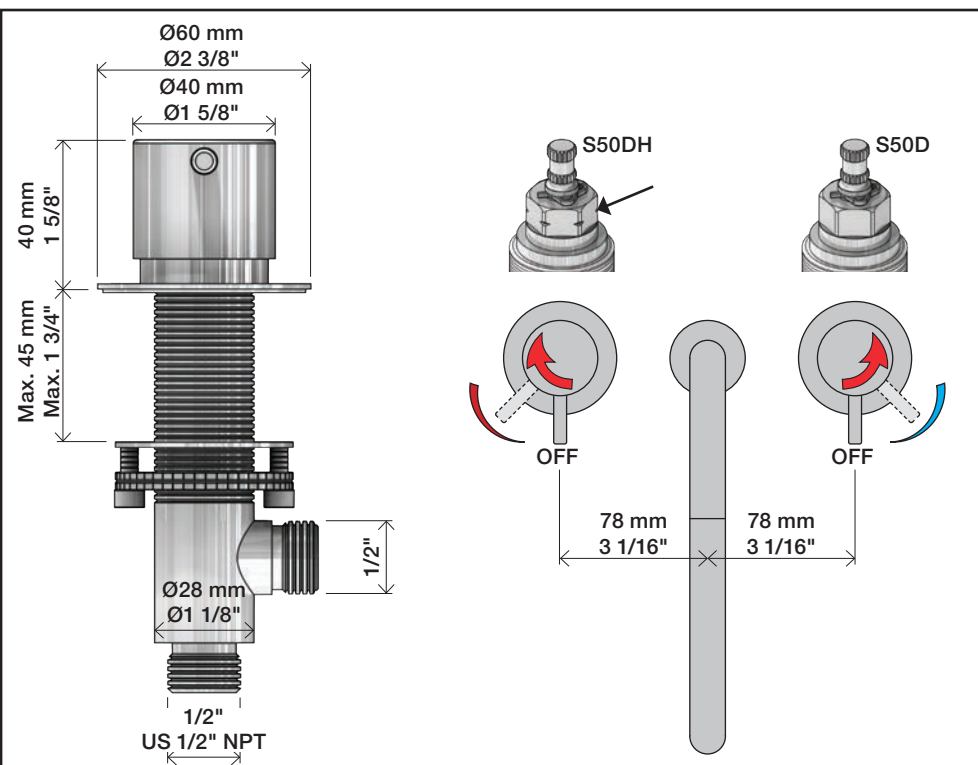

VOLA S50, S50D, S50DH
 VOLA KV3, KV4, KV9, KV10, KV15
 VOLA HV5, HV8, HV10
 VOLA SC2, SC4, SC6, SC8, SC11, SC13

Fitting instruction
 Montageanleitung
 Monteringsvejledning
 Monteringsvægledning
 Montage hanleiding
 Manuel de montage

04/00115
 04/00307
 04/00340

www.vola.com

vola

S50_V9_40999831
 08-08-2024

Data, 3 Bar/43.5 Psi:

	l/min.	Gal/min.
S50:	32,0	8.5
KV3:	30,0	7.9
KV4:	9,0	2.4
KV10, 15:	9,0	2.4
HV5, 8, 10:	9,0	2.4
SC2, 4 (A24):	16,0	4.2
SC6, 8, 11, 13: (C)	26,0	6.9

Max. 65°C , 150°F

4A

mm:	H	D	h
090	210	200	145
090A	110	85	40
090B	185	100	114
090C	185	100	114
090D	220	200	130
090E	170	200	65
090G	185	140	105
090H	265	230	155
090I	325	230	216
090V	355	145	270

Inches:	H	D	h
090	8 1/2"	8"	5 3/4"
090A	4 1/4"	3 1/2"	1 1/2"
090B	7"	4"	4 1/2"
090C	7"	4"	4 1/2"
090D	8 3/4"	8"	5"
090E	6 3/4"	8"	2 1/2"
090G	7"	5 1/2"	4"
090H	10 1/2"	9"	6"
090I	12 3/4"	9"	8 1/2"
090V	14"	5 3/4"	10 1/2"

Inches:	Ø	H	D	h
090	3/4"	8 1/4"	8"	5 3/4"
090A	3/4"	4 1/4"	3 1/2"	1 1/2"
090B	3/4"	7"	4"	4 1/2"
090C	1"	7"	4"	4 1/2"
090D	1"	8 3/4"	8"	5"
090E	1"	6 3/4"	8"	2 1/2"
090G	3/4"	7"	5 1/2"	4"
090H	3/4"	10 1/2"	8 5/8"	6"
090I	3/4"	12 3/4"	8 5/8"	8 1/2"
090V	3/4"	14"	5 3/4"	10 1/2"