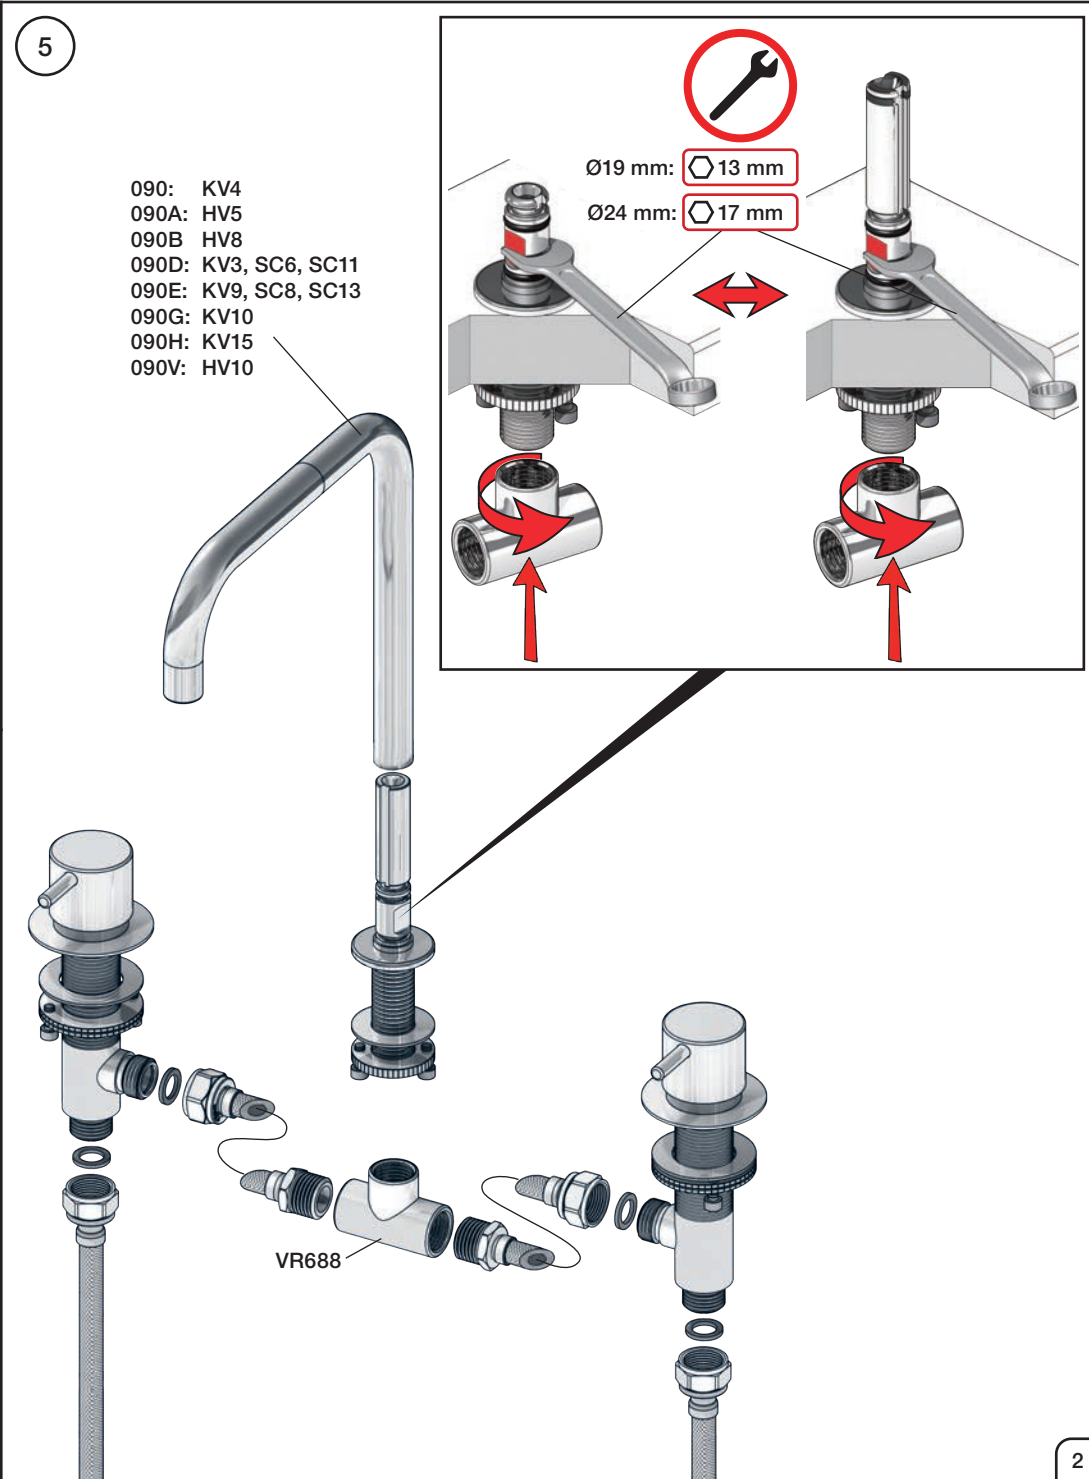

Max. 65°C , 150°F

4A

mm:	H	D	h
090	210	200	145
090A	110	85	40
090B	185	100	114
090C	185	100	114
090D	220	200	130
090E	170	200	65
090G	185	140	105
090H	265	230	155
090I	325	230	216
090V	355	145	270

Inches:	H	D	h
090	8 1/2"	8"	5 3/4"
090A	4 1/4"	3 1/2"	1 1/2"
090B	7"	4"	4 1/2"
090C	7"	4"	4 1/2"
090D	8 3/4"	8"	5"
090E	6 3/4"	8"	2 1/2"
090G	7"	5 1/2"	4"
090H	10 1/2"	9"	6"
090I	12 3/4"	9"	8 1/2"
090V	14"	5 3/4"	10 1/2"

VOLA 090, 090A, 090B:
 VOLA 090C, 090D, 090E:
 VOLA 090G, 090H, 090I, 090V:

1 - 4

VOLA 090FM:

5

Fitting instruction Monteringsvægledning
 Montageanleitung Montage hanledning
 Monteringsvejledning Manuel de montage

Inches:	Ø	H	D	h
090	3/4"	8 1/4"	8"	5 3/4"
090A	3/4"	4 1/4"	3 1/2"	1 1/2"
090B	3/4"	7"	4"	4 1/2"
090C	1"	7"	4"	4 1/2"
090D	1"	8 3/4"	8"	5"
090E	1"	6 3/4"	8"	2 1/2"
090G	3/4"	7"	5 1/2"	4"
090H	3/4"	10 1/2"	8 5/8"	6"
090I	3/4"	12 3/4"	8 5/8"	8 1/2"
090V	3/4"	14"	5 3/4"	10 1/2"