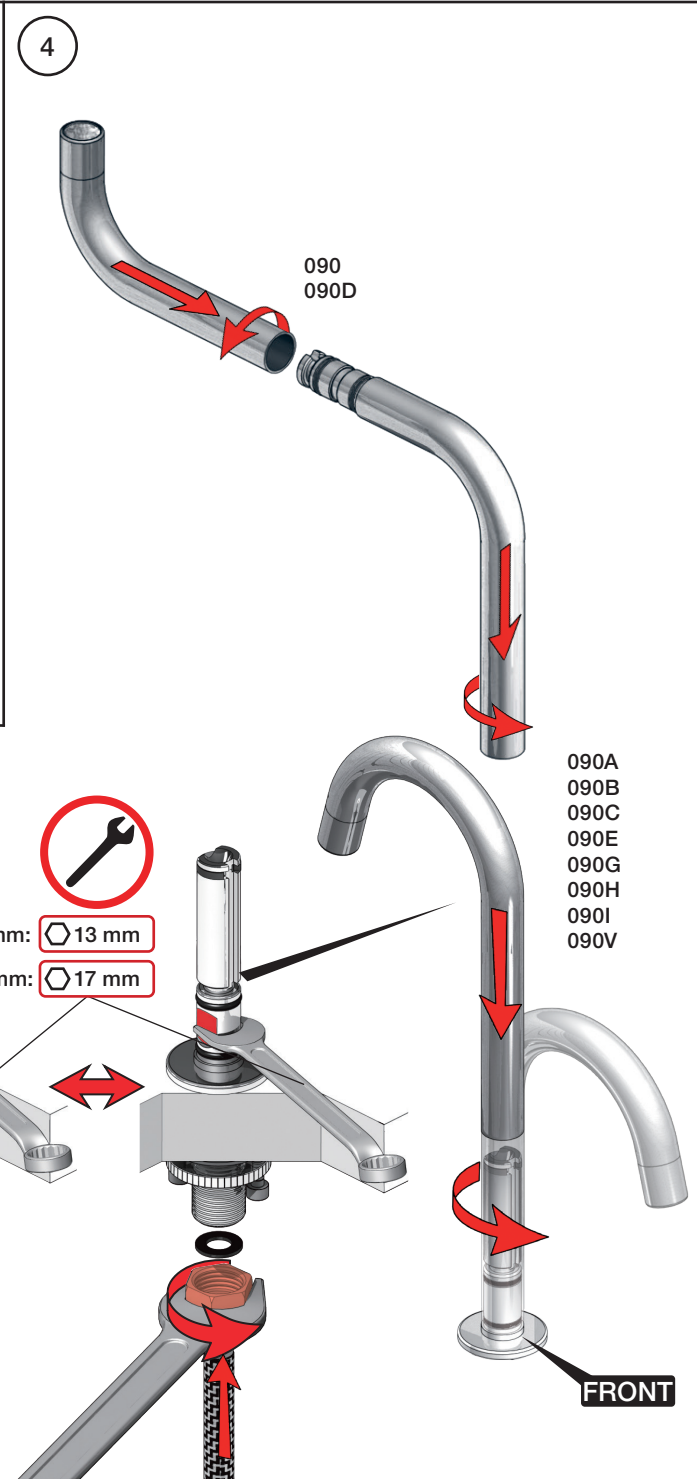

Max. 65°C , 150°F

4A

mm:	H	D	h
090	210	200	145
090A	110	85	40
090B	185	100	114
090C	185	100	114
090D	220	200	130
090E	170	200	65
090G	185	140	105
090H	265	230	155
090I	325	230	216
090V	355	145	270

Inches:	H	D	h
090	8 1/2"	8"	5 3/4"
090A	4 1/4"	3 1/2"	1 1/2"
090B	7"	4"	4 1/2"
090C	7"	4"	4 1/2"
090D	8 3/4"	8"	5"
090E	6 3/4"	8"	2 1/2"
090G	7"	5 1/2"	4"
090H	10 1/2"	9"	6"
090I	12 3/4"	9"	8 1/2"
090V	14"	5 3/4"	10 1/2"

VOLA 090, 090A, 090B:
 VOLA 090C, 090D, 090E:
 VOLA 090G, 090H, 090I, 090V:

1 - 4

VOLA 090FM:

5

Fitting instruction Monteringsvægledning
 Montageanleitung Montage hanledning
 Monteringsvejledning Manuel de montage

04/00045
 04/00109

www.vola.com

vola

mnt_090_V4_40999824
 21-11-2023

mm:	Ø	H	D	h
090	19	210	200	145
090A	19	110	85	40
090B	19	185	100	114
090C	24	185	100	114
090D	24	220	200	130
090E	24	170	200	65
090G	19	185	140	105
090H	19	265	220	155
090I	19	325	220	215
090V	19	355	145	270

Inches:	Ø	H	D	h
090	3/4"	8 1/4"	8"	5 3/4"
090A	3/4"	4 1/4"	3 1/2"	1 1/2"
090B	3/4"	7"	4"	4 1/2"
090C	1"	7"	4"	4 1/2"
090D	1"	8 3/4"	8"	5"
090E	1"	6 3/4"	8"	2 1/2"
090G	3/4"	7"	5 1/2"	4"
090H	3/4"	10 1/2"	8 5/8"	6"
090I	3/4"	12 3/4"	8 5/8"	8 1/2"
090V	3/4"	14"	5 3/4"	10 1/2"