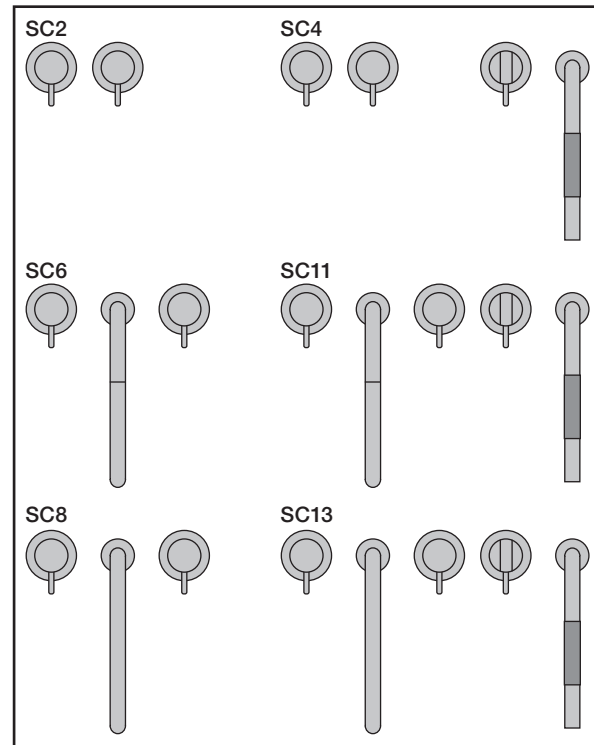

VOLA S50, S50D, S50DH
 VOLA KV3, KV4, KV9, KV10, KV15
 VOLA HV5, HV8, HV10
 VOLA SC2, SC4, SC6, SC8, SC11, SC13

Fitting instruction
 Montageanleitung
 Monteringsvejledning
 Monteringsvægledning
 Montage hanleiding
 Manuel de montage

04/00115
 04/00307
 04/00340

www.vola.com

vola

S50_V9_40999831
 08-08-2024

Data, 3 Bar/43.5 Psi:

	l/min.	Gal/min.
S50:	32,0	8.5
KV3:	30,0	7.9
KV4:	9,0	2.4
KV10, 15:	9,0	2.4
HV5, 8, 10:	9,0	2.4
SC2, 4 (A24):	16,0	4.2
SC6, 8, 11, 13: (C)	26,0	6.9

Max. 65°C , 150°F

4A

mm:	H	D	h
090	210	200	145
090A	110	85	40
090B	185	100	114
090C	185	100	114
090D	220	200	130
090E	170	200	65
090G	185	140	105
090H	265	230	155
090I	325	230	216
090V	355	145	270

Inches:	H	D	h
090	8 1/2"	8"	5 3/4"
090A	4 1/4"	3 1/2"	1 1/2"
090B	7"	4"	4 1/2"
090C	7"	4"	4 1/2"
090D	8 3/4"	8"	5"
090E	6 3/4"	8"	2 1/2"
090G	7"	5 1/2"	4"
090H	10 1/2"	9"	6"
090I	12 3/4"	9"	8 1/2"
090V	14"	5 3/4"	10 1/2"

Inches:	Ø	H	D	h
090	3/4"	8 1/4"	8"	5 3/4"
090A	3/4"	4 1/4"	3 1/2"	1 1/2"
090B	3/4"	7"	4"	4 1/2"
090C	1"	7"	4"	4 1/2"
090D	1"	8 3/4"	8"	5"
090E	1"	6 3/4"	8"	2 1/2"
090G	3/4"	7"	5 1/2"	4"
090H	3/4"	10 1/2"	8 5/8"	6"
090I	3/4"	12 3/4"	8 5/8"	8 1/2"
090V	3/4"	14"	5 3/4"	10 1/2"