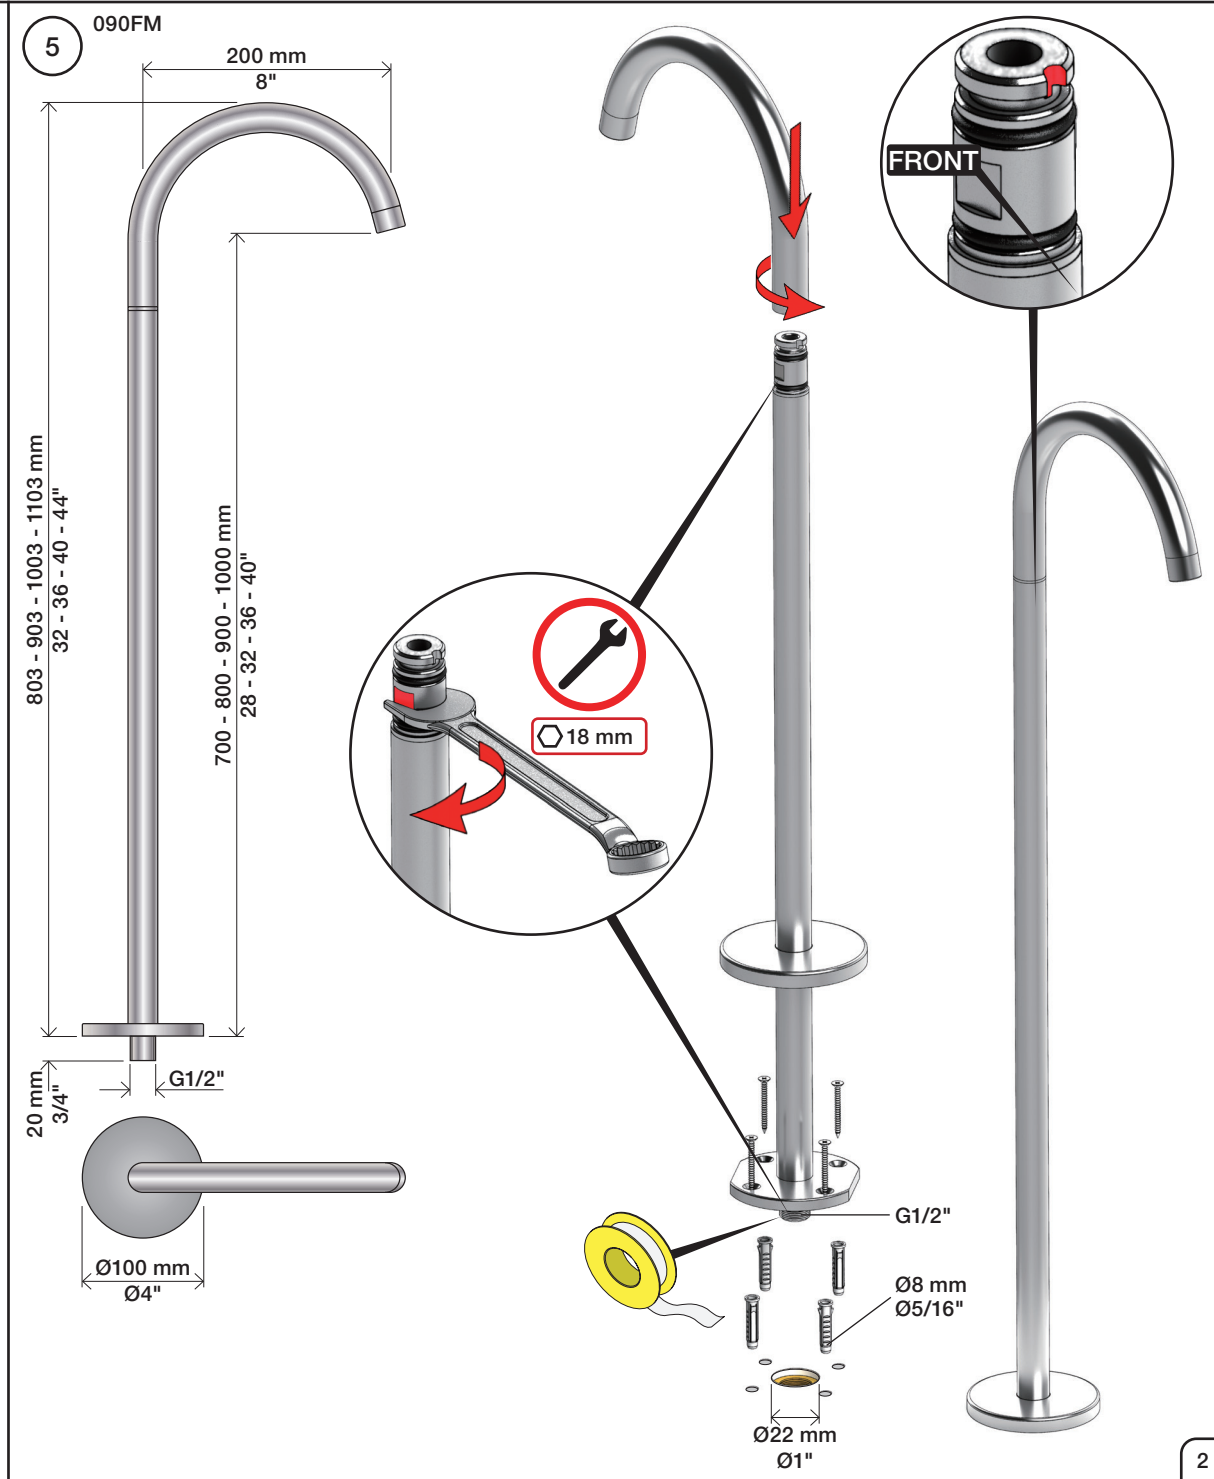

Max. 65°C , 150°F

4A

mm:	H	D	h
090	210	200	145
090A	110	85	40
090B	185	100	114
090C	185	100	114
090D	220	200	130
090E	170	200	65
090G	185	140	105
090H	265	230	155
090I	325	230	216
090V	355	145	270

Inches:	H	D	h
090	8 1/2"	8"	5 3/4"
090A	4 1/4"	3 1/2"	1 1/2"
090B	7"	4"	4 1/2"
090C	7"	4"	4 1/2"
090D	8 3/4"	8"	5"
090E	6 3/4"	8"	2 1/2"
090G	7"	5 1/2"	4"
090H	10 1/2"	9"	6"
090I	12 3/4"	9"	8 1/2"
090V	14"	5 3/4"	10 1/2"

VOLA 090, 090A, 090B:
 VOLA 090C, 090D, 090E:
 VOLA 090G, 090H, 090I, 090V:

1 - 4

VOLA 090FM:

5

Fitting instruction Monteringsvægledning
 Montageanleitung Montage hanledning
 Monteringsvejledning Manuel de montage

04/00045
 04/00109

www.vola.com

vola

mnt_090_V4_40999824
 21-11-2023

mm:	Ø	H	D	h
090	19	210	200	145
090A	19	110	85	40
090B	19	185	100	114
090C	24	185	100	114
090D	24	220	200	130
090E	24	170	200	65
090G	19	185	140	105
090H	19	265	220	155
090I	19	325	220	215
090V	19	355	145	270

Inches:	Ø	H	D	h
090	3/4"	8 1/4"	8"	5 3/4"
090A	3/4"	4 1/4"	3 1/2"	1 1/2"
090B	3/4"	7"	4"	4 1/2"
090C	1"	7"	4"	4 1/2"
090D	1"	8 3/4"	8"	5"
090E	1"	6 3/4"	8"	2 1/2"
090G	3/4"	7"	5 1/2"	4"
090H	3/4"	10 1/2"	8 5/8"	6"
090I	3/4"	12 3/4"	8 5/8"	8 1/2"
090V	3/4"	14"	5 3/4"	10 1/2"