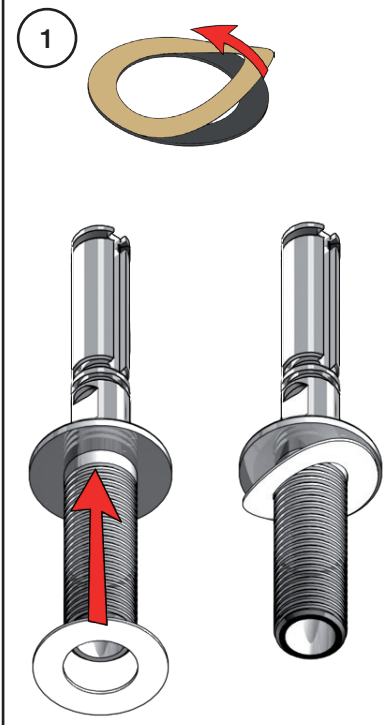

Max. 65°C , 150°F

4A

mm:	H	D	h
090	210	200	145
090A	110	85	40
090B	185	100	114
090C	185	100	114
090D	220	200	130
090E	170	200	65
090G	185	140	105
090H	265	230	155
090I	325	230	216
090V	355	145	270

Inches:	H	D	h
090	8 1/2"	8"	5 3/4"
090A	4 1/4"	3 1/2"	1 1/2"
090B	7"	4"	4 1/2"
090C	7"	4"	4 1/2"
090D	8 3/4"	8"	5"
090E	6 3/4"	8"	2 1/2"
090G	7"	5 1/2"	4"
090H	10 1/2"	9"	6"
090I	12 3/4"	9"	8 1/2"
090V	14"	5 3/4"	10 1/2"

VOLA 090, 090A, 090B:
 VOLA 090C, 090D, 090E:
 VOLA 090G, 090H, 090I, 090V:

1 - 4

VOLA 090FM:

5

Fitting instruction Monteringsvægledning
 Montageanleitung Montage hanledning
 Monteringsvejledning Manuel de montage

04/00045
 04/00109

www.vola.com

vola

mnt_090_V4_40999824
 21-11-2023

mm:	Ø	H	D	h
090	19	210	200	145
090A	19	110	85	40
090B	19	185	100	114
090C	24	185	100	114
090D	24	220	200	130
090E	24	170	200	65
090G	19	185	140	105
090H	19	265	220	155
090I	19	325	220	215
090V	19	355	145	270

Inches:	Ø	H	D	h
090	3/4"	8 1/4"	8"	5 3/4"
090A	3/4"	4 1/4"	3 1/2"	1 1/2"
090B	3/4"	7"	4"	4 1/2"
090C	1"	7"	4"	4 1/2"
090D	1"	8 3/4"	8"	5"
090E	1"	6 3/4"	8"	2 1/2"
090G	3/4"	7"	5 1/2"	4"
090H	3/4"	10 1/2"	8 5/8"	6"
090I	3/4"	12 3/4"	8 5/8"	8 1/2"
090V	3/4"	14"	5 3/4"	10 1/2"