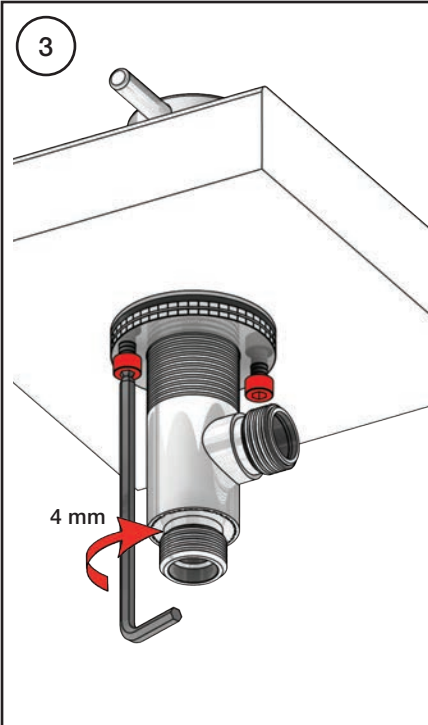

VOLA S50, S50D, S50DH
 VOLA KV3, KV4, KV9, KV10, KV15
 VOLA HV5, HV8, HV10
 VOLA SC2, SC4, SC6, SC8, SC11, SC13

Fitting instruction
 Montageanleitung
 Monteringsvejledning
 Monteringsvægledning
 Montage hanleiding
 Manuel de montage

04/00115
 04/00307
 04/00340

www.vola.com

vola

S50_V9_40999831
 08-08-2024

Data, 3 Bar/43.5 Psi:

	l/min.	Gal/min.
S50:	32,0	8.5
KV3:	30,0	7.9
KV4:	9,0	2.4
KV10, 15:	9,0	2.4
HV5, 8, 10:	9,0	2.4
SC2, 4 (A24):	16,0	4.2
SC6, 8, 11, 13: (C)	26,0	6.9

Max. 65°C , 150°F

4A

mm:	H	D	h
090	210	200	145
090A	110	85	40
090B	185	100	114
090C	185	100	114
090D	220	200	130
090E	170	200	65
090G	185	140	105
090H	265	230	155
090I	325	230	216
090V	355	145	270

Inches:	H	D	h
090	8 1/2"	8"	5 3/4"
090A	4 1/4"	3 1/2"	1 1/2"
090B	7"	4"	4 1/2"
090C	7"	4"	4 1/2"
090D	8 3/4"	8"	5"
090E	6 3/4"	8"	2 1/2"
090G	7"	5 1/2"	4"
090H	10 1/2"	9"	6"
090I	12 3/4"	9"	8 1/2"
090V	14"	5 3/4"	10 1/2"