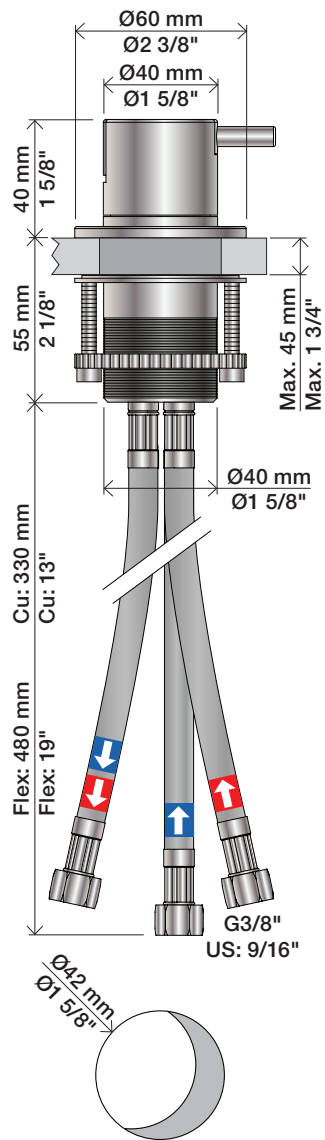

Data, 3 Bar /43.5 Psi:

	l/min.	Gal/min.
500:	14,5	3,8
590:	9,0	2,4
500-T1:	11,0	2,9
2500:	18,7	4,9
SC1:	18,7	4,9
SC5, 7:	18,0	4,8
SC9:	11,0	2,9

Max. 65°C, 150°F

500/2500: