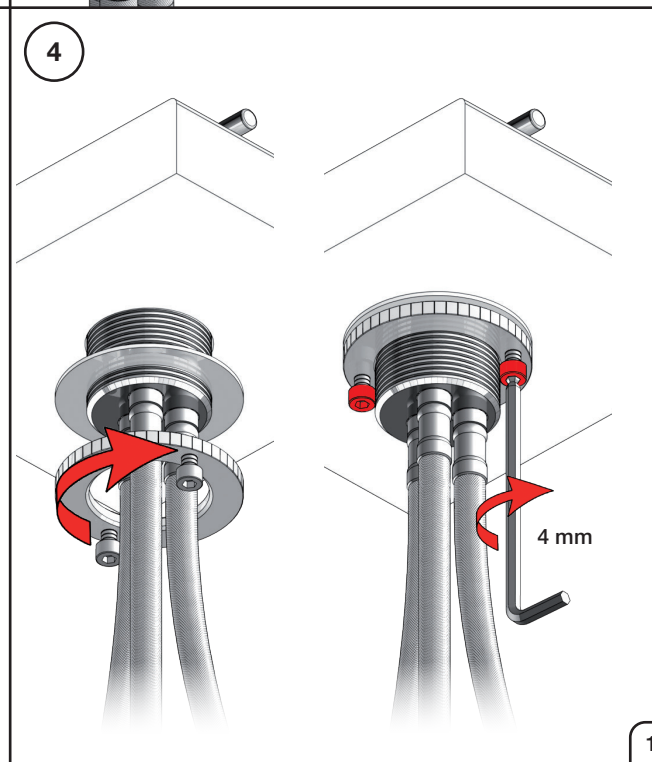

Data, 3 Bar /43.5 Psi:

	l/min.	Gal/min.
500:	14,5	3,8
590:	9,0	2,4
500-T1:	11,0	2,9
2500:	18,7	4,9
SC1:	18,7	4,9
SC5, 7:	18,0	4,8
SC9:	11,0	2,9

Max. 65°C, 150°F

500/2500: