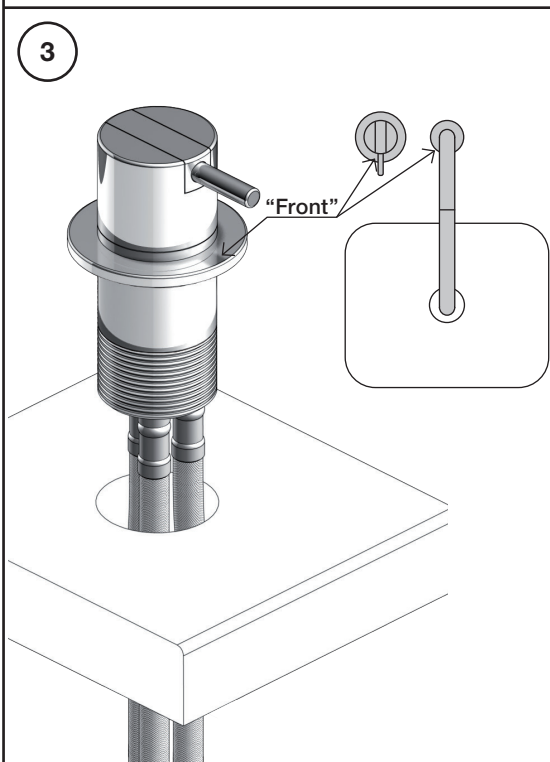

Data, 3 Bar /43.5 Psi:

	l/min.	Gal/min.
500:	14,5	3,8
590:	9,0	2,4
500-T1:	11,0	2,9
2500:	18,7	4,9
SC1:	18,7	4,9
SC5, 7:	18,0	4,8
SC9:	11,0	2,9

Max. 65°C, 150°F

500/2500: