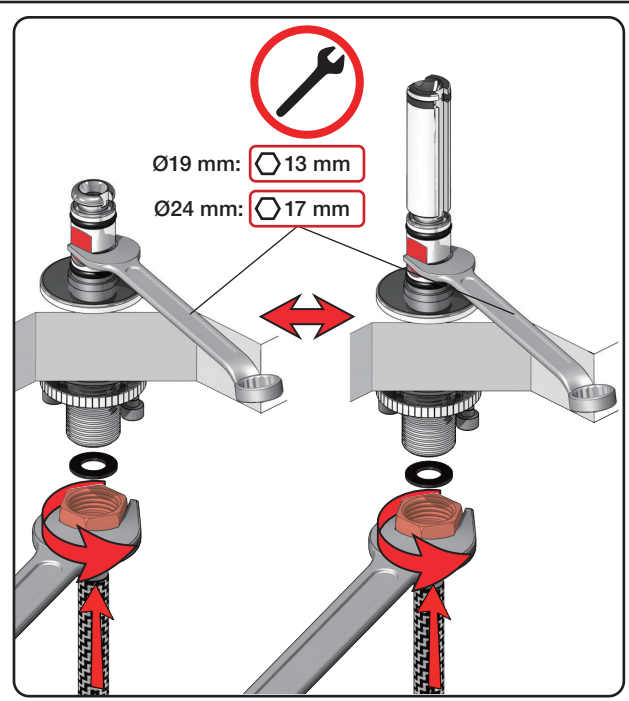

vola

VOLA 090, 090A, 090B:  
 VOLA 090C, 090D, 090E:  
 VOLA 090G, 090H, 090I, 090V:

1 - 4

VOLA 090FM:

5

Fitting instruction      Monteringsvægledning  
 Montageanleitung      Montage hanledning  
 Monteringsvejledning    Manuel de montage

04/00045  
 04/00109

www.vola.com

mnt\_090\_V4\_40999824  
 21-11-2023

mm:	Ø	H	D	h
090	19	210	200	145
090A	19	110	85	40
090B	19	185	100	114
090C	24	185	100	114
090D	24	220	200	130
090E	24	170	200	65
090G	19	185	140	105
090H	19	265	220	155
090I	19	325	220	215
090V	19	355	145	270

Inches:	Ø	H	D	h
090	3/4"	8 1/4"	8"	5 3/4"
090A	3/4"	4 1/4"	3 1/2"	1 1/2"
090B	3/4"	7"	4"	4 1/2"
090C	1"	7"	4"	4 1/2"
090D	1"	8 3/4"	8"	5"
090E	1"	6 3/4"	8"	2 1/2"
090G	3/4"	7"	5 1/2"	4"
090H	3/4"	10 1/2"	8 5/8"	6"
090I	3/4"	12 3/4"	8 5/8"	8 1/2"
090V	3/4"	14"	5 3/4"	10 1/2"

vola  
 Lunavej 2  
 DK-8700 Horsens  
 Tlf : + 45 7023 5500  
 sales@vola.com  
 www.vola.com

**VOLA 090V**

Date  
 Apr. 12

Rev.  
 3

Sheet  
 SB 19.5

500:

500: Ø10  
500US: Ø3/8"

- VR277K: VR22, VR269, VR277
- VR297: VR20, VR22, VR269, VR273, VR277, VR294, VR295, VR296
- VR434: 2xVR444, VR445, 2xVR455, VR502
- NR.10: VR20, VR22, VR273, VR294, VR295