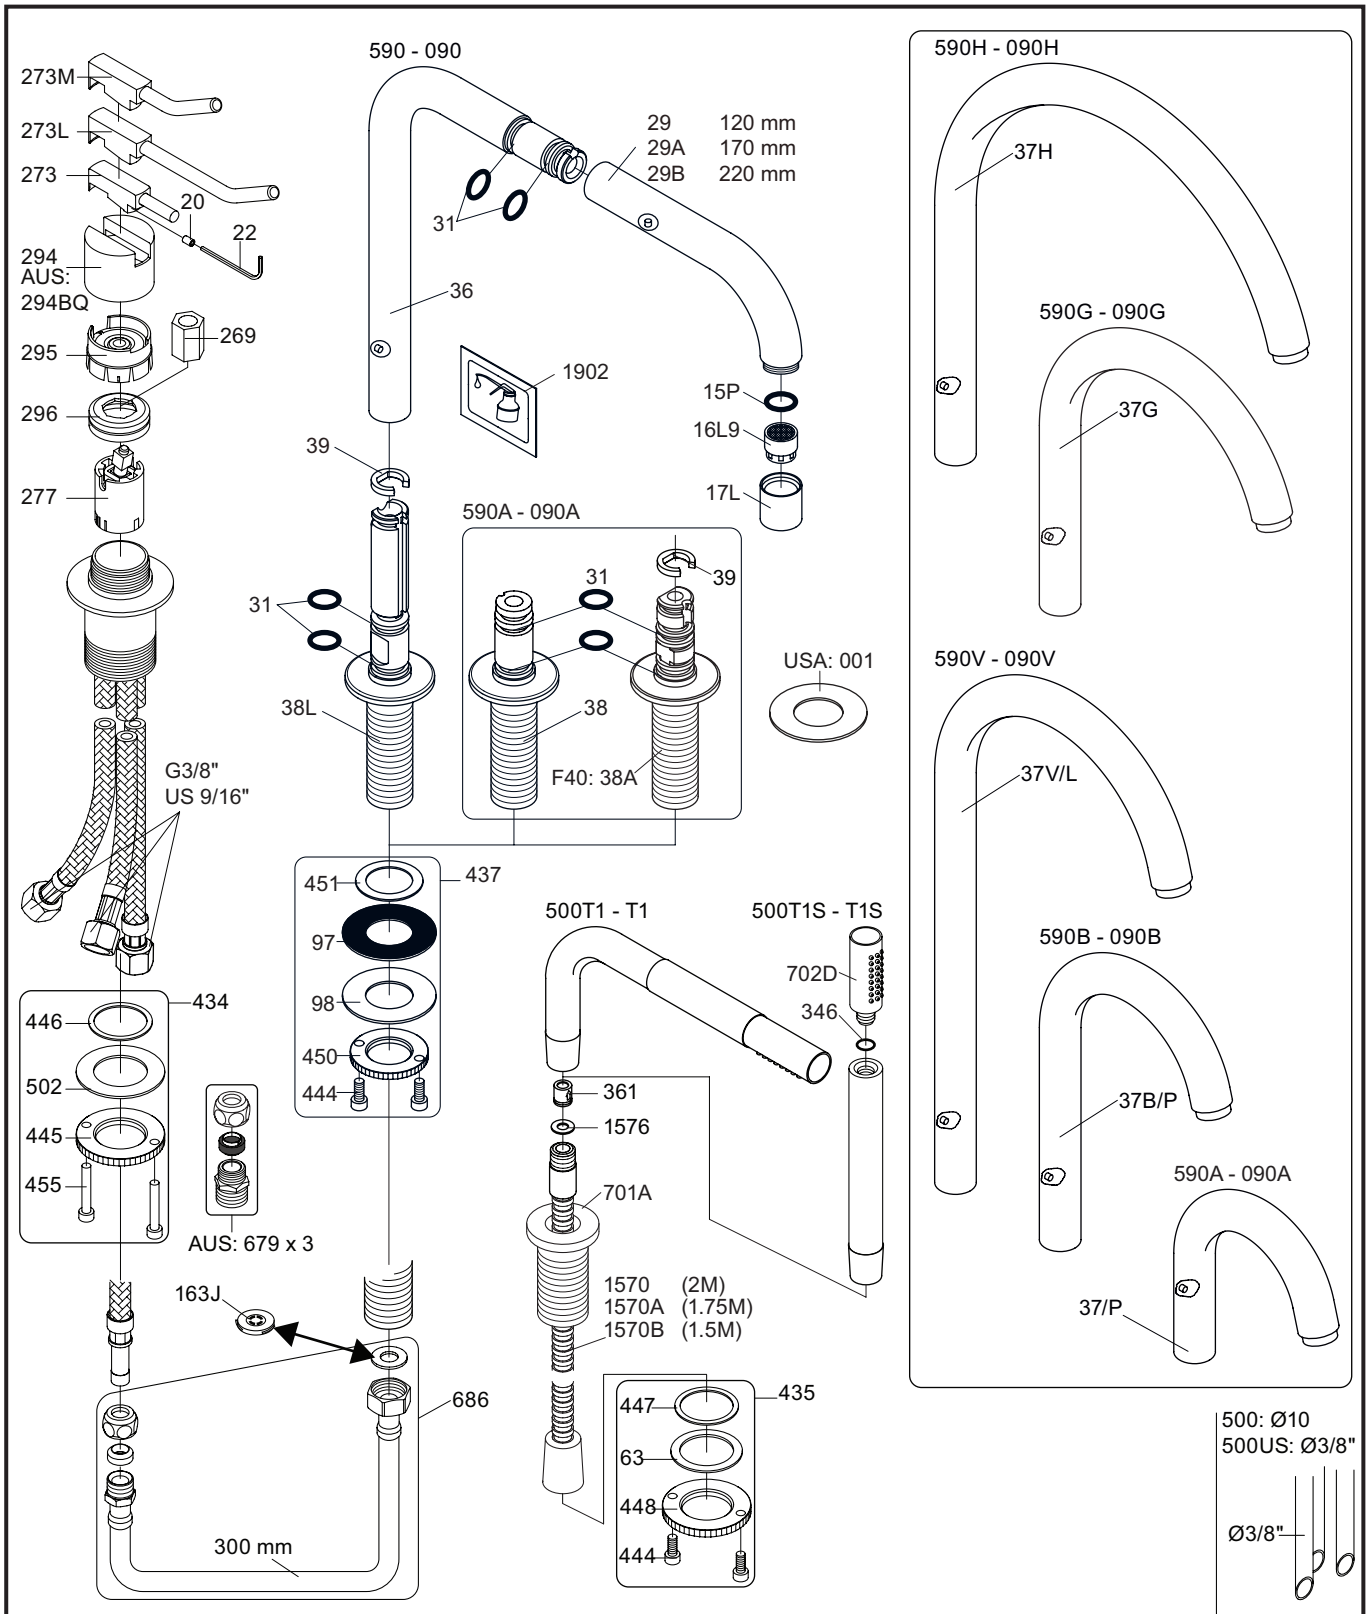

vola

VOLA 090, 090A, 090B:  
 VOLA 090C, 090D, 090E:  
 VOLA 090G, 090H, 090I, 090V:

1 - 4

VOLA 090FM:

5

Fitting instruction      Monteringsvægledning  
 Montageanleitung      Montage hanledning  
 Monteringsvejledning    Manuel de montage

04/00045  
 04/00109

www.vola.com

mnt\_090\_V4\_40999824  
 21-11-2023

mm:	Ø	H	D	h
090	19	210	200	145
090A	19	110	85	40
090B	19	185	100	114
090C	24	185	100	114
090D	24	220	200	130
090E	24	170	200	65
090G	19	185	140	105
090H	19	265	220	155
090I	19	325	220	215
090V	19	355	145	270

Inches:	Ø	H	D	h
090	3/4"	8 1/4"	8"	5 3/4"
090A	3/4"	4 1/4"	3 1/2"	1 1/2"
090B	3/4"	7"	4"	4 1/2"
090C	1"	7"	4"	4 1/2"
090D	1"	8 3/4"	8"	5"
090E	1"	6 3/4"	8"	2 1/2"
090G	3/4"	7"	5 1/2"	4"
090H	3/4"	10 1/2"	8 5/8"	6"
090I	3/4"	12 3/4"	8 5/8"	8 1/2"
090V	3/4"	14"	5 3/4"	10 1/2"

vola  
 Lunavej 2  
 DK-8700 Horsens  
 Tlf : + 45 7023 5500  
 sales@vola.com  
 www.vola.com

**VOLA 090V**

Date  
 Apr. 12

Rev.  
 3

Sheet  
 SB 19.5

500:

500: Ø10  
500US: Ø3/8"

- VR277K: VR22, VR269, VR277
- VR297: VR20, VR22, VR269, VR273, VR277, VR294, VR295, VR296
- VR434: 2xVR444, VR445, 2xVR455, VR502
- NR.10: VR20, VR22, VR273, VR294, VR295