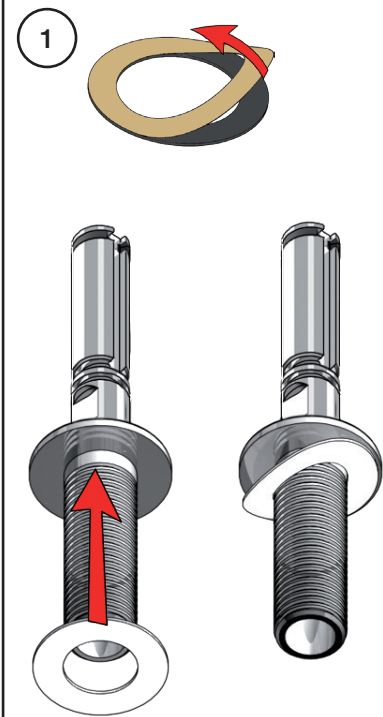

vola

VOLA 090, 090A, 090B:  
 VOLA 090C, 090D, 090E:  
 VOLA 090G, 090H, 090I, 090V:

1 - 4

VOLA 090FM:

5

Fitting instruction      Monteringsvægledning  
 Montageanleitung      Montage hanledning  
 Monteringsvejledning    Manuel de montage

04/00045  
 04/00109

www.vola.com

mnt\_090\_V4\_40999824  
 21-11-2023

mm:	Ø	H	D	h
090	19	210	200	145
090A	19	110	85	40
090B	19	185	100	114
090C	24	185	100	114
090D	24	220	200	130
090E	24	170	200	65
090G	19	185	140	105
090H	19	265	220	155
090I	19	325	220	215
090V	19	355	145	270

Inches:	Ø	H	D	h
090	3/4"	8 1/4"	8"	5 3/4"
090A	3/4"	4 1/4"	3 1/2"	1 1/2"
090B	3/4"	7"	4"	4 1/2"
090C	1"	7"	4"	4 1/2"
090D	1"	8 3/4"	8"	5"
090E	1"	6 3/4"	8"	2 1/2"
090G	3/4"	7"	5 1/2"	4"
090H	3/4"	10 1/2"	8 5/8"	6"
090I	3/4"	12 3/4"	8 5/8"	8 1/2"
090V	3/4"	14"	5 3/4"	10 1/2"