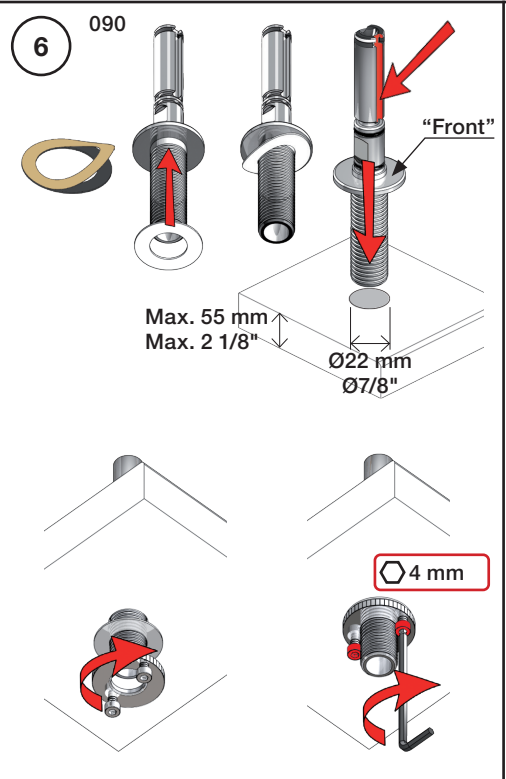

vola

VOLA 090, 090A, 090B:  
 VOLA 090C, 090D, 090E:  
 VOLA 090G, 090H, 090I, 090V:

1 - 4

VOLA 090FM:

5

Fitting instruction      Monteringsvægledning  
 Montageanleitung      Montage hanledning  
 Monteringsvejledning    Manuel de montage

04/00045  
 04/00109

www.vola.com

mnt\_090\_V4\_40999824  
 21-11-2023

mm:	Ø	H	D	h
090	19	210	200	145
090A	19	110	85	40
090B	19	185	100	114
090C	24	185	100	114
090D	24	220	200	130
090E	24	170	200	65
090G	19	185	140	105
090H	19	265	220	155
090I	19	325	220	215
090V	19	355	145	270

Inches:	Ø	H	D	h
090	3/4"	8 1/4"	8"	5 3/4"
090A	3/4"	4 1/4"	3 1/2"	1 1/2"
090B	3/4"	7"	4"	4 1/2"
090C	1"	7"	4"	4 1/2"
090D	1"	8 3/4"	8"	5"
090E	1"	6 3/4"	8"	2 1/2"
090G	3/4"	7"	5 1/2"	4"
090H	3/4"	10 1/2"	8 5/8"	6"
090I	3/4"	12 3/4"	8 5/8"	8 1/2"
090V	3/4"	14"	5 3/4"	10 1/2"

vola  
 Lunavej 2  
 DK-8700 Horsens  
 Tlf : + 45 7023 5500  
 sales@vola.com  
 www.vola.com

**VOLA 090V**

Date  
 Apr. 12

Rev.  
 3

Sheet  
 SB 19.5

500:

500: Ø10  
500US: Ø3/8"

- VR277K: VR22, VR269, VR277
- VR297: VR20, VR22, VR269, VR273, VR277, VR294, VR295, VR296
- VR434: 2xVR444, VR445, 2xVR455, VR502
- NR.10: VR20, VR22, VR273, VR294, VR295