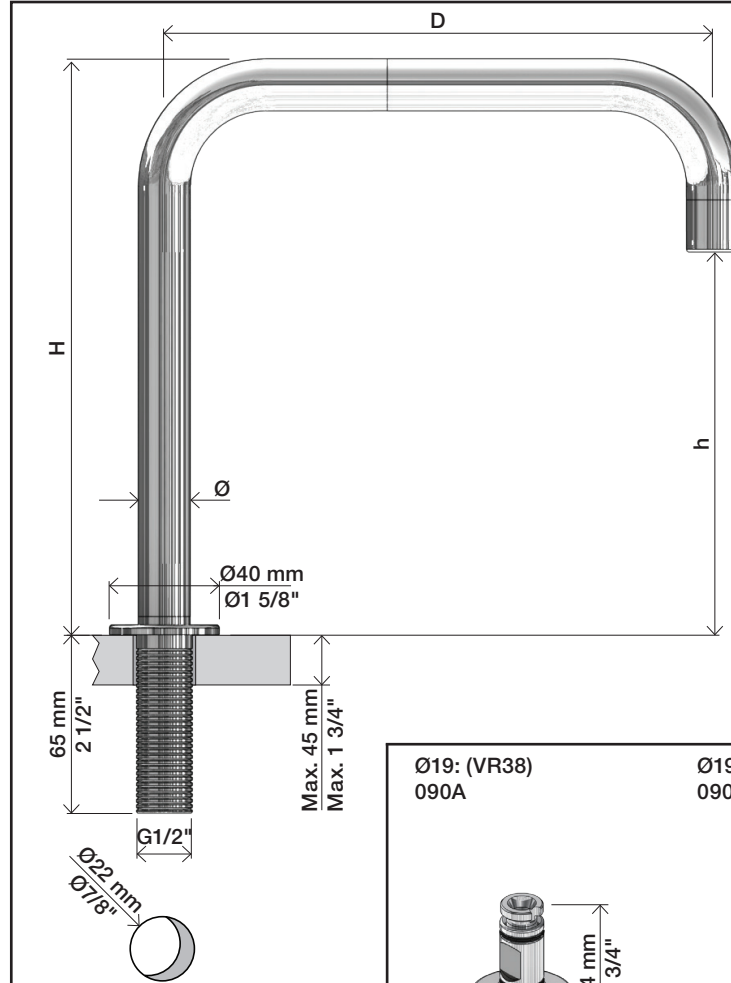

vola

VOLA 090, 090A, 090B:  
 VOLA 090C, 090D, 090E:  
 VOLA 090G, 090H, 090I, 090V:

1 - 4

VOLA 090FM:

5

Fitting instruction      Monteringsvægledning  
 Montageanleitung      Montage hanledning  
 Monteringsvejledning    Manuel de montage

04/00045  
 04/00109

www.vola.com

mnt\_090\_V4\_40999824  
 21-11-2023

mm:	Ø	H	D	h
090	19	210	200	145
090A	19	110	85	40
090B	19	185	100	114
090C	24	185	100	114
090D	24	220	200	130
090E	24	170	200	65
090G	19	185	140	105
090H	19	265	220	155
090I	19	325	220	215
090V	19	355	145	270

Inches:	Ø	H	D	h
090	3/4"	8 1/4"	8"	5 3/4"
090A	3/4"	4 1/4"	3 1/2"	1 1/2"
090B	3/4"	7"	4"	4 1/2"
090C	1"	7"	4"	4 1/2"
090D	1"	8 3/4"	8"	5"
090E	1"	6 3/4"	8"	2 1/2"
090G	3/4"	7"	5 1/2"	4"
090H	3/4"	10 1/2"	8 5/8"	6"
090I	3/4"	12 3/4"	8 5/8"	8 1/2"
090V	3/4"	14"	5 3/4"	10 1/2"

vola  
 Lunavej 2  
 DK-8700 Horsens  
 Tlf : + 45 7023 5500  
 sales@vola.com  
 www.vola.com

**VOLA 090V**

Date  
 Apr. 12

Rev.  
 3

Sheet  
 SB 19.5

500:

500: Ø10  
500US: Ø3/8"

- VR277K: VR22, VR269, VR277
- VR297: VR20, VR22, VR269, VR273, VR277, VR294, VR295, VR296
- VR434: 2xVR444, VR445, 2xVR455, VR502
- NR.10: VR20, VR22, VR273, VR294, VR295