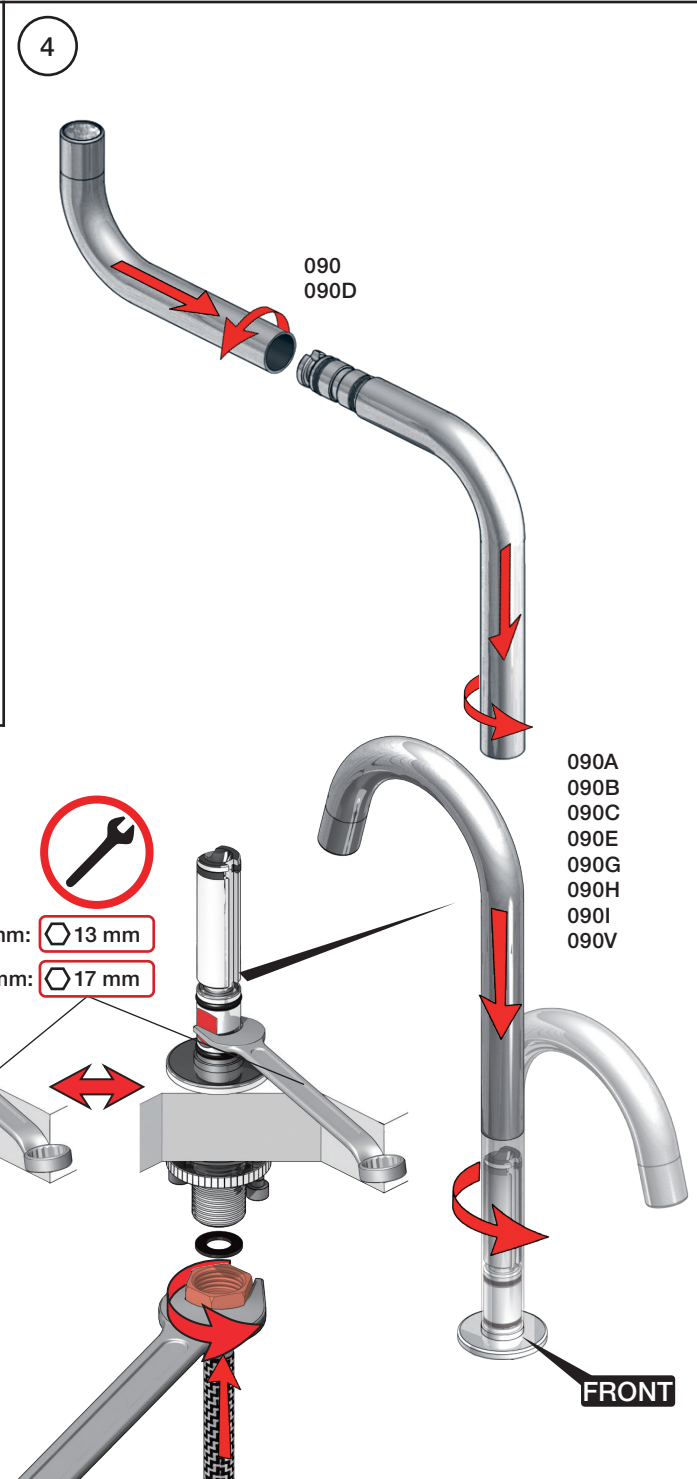

vola

VOLA 090, 090A, 090B:  
 VOLA 090C, 090D, 090E:  
 VOLA 090G, 090H, 090I, 090V:

1 - 4

VOLA 090FM:

5

Fitting instruction      Monteringsvægledning  
 Montageanleitung      Montage hanledning  
 Monteringsvejledning    Manuel de montage

04/00045  
 04/00109

www.vola.com

mnt\_090\_V4\_40999824  
 21-11-2023

mm:	Ø	H	D	h
090	19	210	200	145
090A	19	110	85	40
090B	19	185	100	114
090C	24	185	100	114
090D	24	220	200	130
090E	24	170	200	65
090G	19	185	140	105
090H	19	265	220	155
090I	19	325	220	215
090V	19	355	145	270

Inches:	Ø	H	D	h
090	3/4"	8 1/4"	8"	5 3/4"
090A	3/4"	4 1/4"	3 1/2"	1 1/2"
090B	3/4"	7"	4"	4 1/2"
090C	1"	7"	4"	4 1/2"
090D	1"	8 3/4"	8"	5"
090E	1"	6 3/4"	8"	2 1/2"
090G	3/4"	7"	5 1/2"	4"
090H	3/4"	10 1/2"	8 5/8"	6"
090I	3/4"	12 3/4"	8 5/8"	8 1/2"
090V	3/4"	14"	5 3/4"	10 1/2"

- VR277K: VR22, VR269, VR277
- VR297: VR20, VR22, VR269, VR273, VR277, VR294, VR295, VR296
- VR434: VR445, VR446, 2xVR455, VR502
- VR437: VR97, VR98, 2xVR444, VR450, VR451
- NR.10: VR20, VR22, VR273, VR294, VR295
- VR090: VR15P, VR16L9