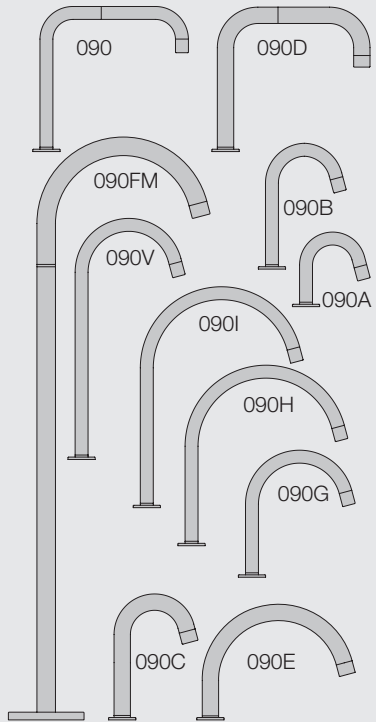

vola

VOLA 090, 090A, 090B:  
 VOLA 090C, 090D, 090E:  
 VOLA 090G, 090H, 090I, 090V:

1 - 4

VOLA 090FM:

5

Fitting instruction      Monteringsvægledning  
 Montageanleitung      Montage hanledning  
 Monteringsvejledning    Manuel de montage

04/00045  
 04/00109

www.vola.com

mnt\_090\_V4\_40999824  
 21-11-2023

mm:	Ø	H	D	h
090	19	210	200	145
090A	19	110	85	40
090B	19	185	100	114
090C	24	185	100	114
090D	24	220	200	130
090E	24	170	200	65
090G	19	185	140	105
090H	19	265	220	155
090I	19	325	220	215
090V	19	355	145	270

Inches:	Ø	H	D	h
090	3/4"	8 1/4"	8"	5 3/4"
090A	3/4"	4 1/4"	3 1/2"	1 1/2"
090B	3/4"	7"	4"	4 1/2"
090C	1"	7"	4"	4 1/2"
090D	1"	8 3/4"	8"	5"
090E	1"	6 3/4"	8"	2 1/2"
090G	3/4"	7"	5 1/2"	4"
090H	3/4"	10 1/2"	8 5/8"	6"
090I	3/4"	12 3/4"	8 5/8"	8 1/2"
090V	3/4"	14"	5 3/4"	10 1/2"

vola  
 Lunavej 2  
 DK-8700 Horsens  
 Tlf : + 45 7023 5500  
 sales@vola.com  
 www.vola.com

**VOLA 090V**

Date  
 Apr. 12

Rev.  
 3

Sheet  
 SB 19.5

500:

500: Ø10  
500US: Ø3/8"

- VR277K: VR22, VR269, VR277
- VR297: VR20, VR22, VR269, VR273, VR277, VR294, VR295, VR296
- VR434: 2xVR444, VR445, 2xVR455, VR502
- NR.10: VR20, VR22, VR273, VR294, VR295