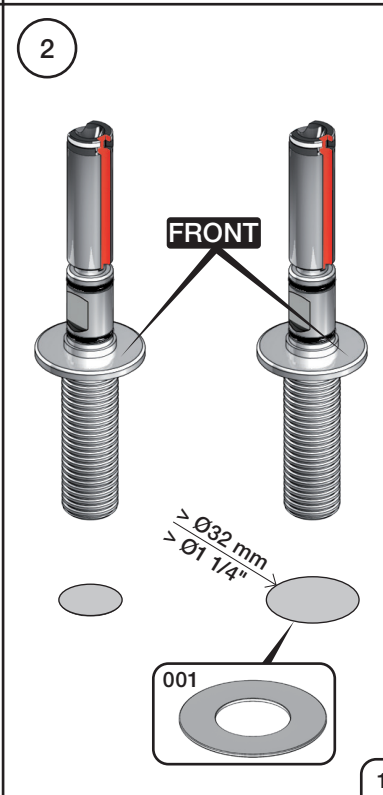

vola

VOLA 090, 090A, 090B:  
 VOLA 090C, 090D, 090E:  
 VOLA 090G, 090H, 090I, 090V:

1 - 4

VOLA 090FM:

5

Fitting instruction      Monteringsvægledning  
 Montageanleitung      Montage hanledning  
 Monteringsvejledning    Manuel de montage

04/00045  
 04/00109

www.vola.com

mnt\_090\_V4\_40999824  
 21-11-2023

mm:	Ø	H	D	h
090	19	210	200	145
090A	19	110	85	40
090B	19	185	100	114
090C	24	185	100	114
090D	24	220	200	130
090E	24	170	200	65
090G	19	185	140	105
090H	19	265	220	155
090I	19	325	220	215
090V	19	355	145	270

Inches:	Ø	H	D	h
090	3/4"	8 1/4"	8"	5 3/4"
090A	3/4"	4 1/4"	3 1/2"	1 1/2"
090B	3/4"	7"	4"	4 1/2"
090C	1"	7"	4"	4 1/2"
090D	1"	8 3/4"	8"	5"
090E	1"	6 3/4"	8"	2 1/2"
090G	3/4"	7"	5 1/2"	4"
090H	3/4"	10 1/2"	8 5/8"	6"
090I	3/4"	12 3/4"	8 5/8"	8 1/2"
090V	3/4"	14"	5 3/4"	10 1/2"

vola  
 Lunavej 2  
 DK-8700 Horsens  
 Tlf : + 45 7023 5500  
 sales@vola.com  
 www.vola.com

**VOLA 090V**

Date  
 Apr. 12

Rev.  
 3

Sheet  
 SB 19.5

500:

500: Ø10  
500US: Ø3/8"

- VR277K: VR22, VR269, VR277
- VR297: VR20, VR22, VR269, VR273, VR277, VR294, VR295, VR296
- VR434: 2xVR444, VR445, 2xVR455, VR502
- NR.10: VR20, VR22, VR273, VR294, VR295