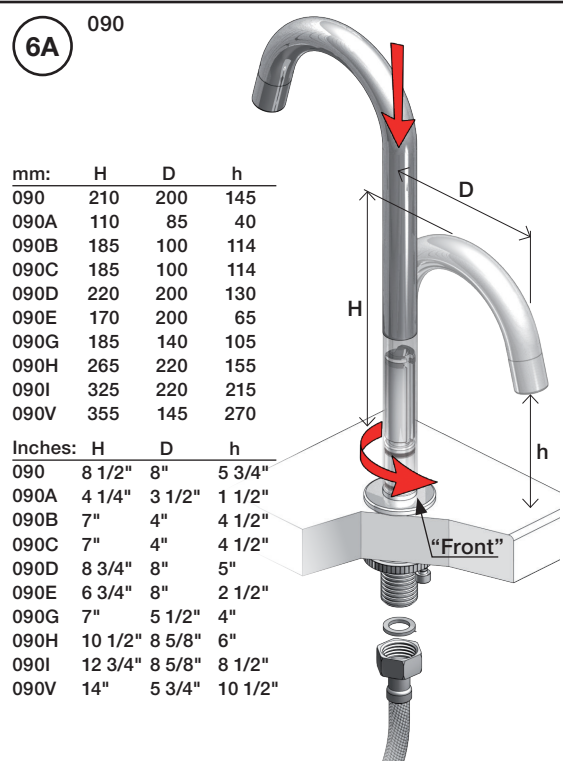

04/00027  
 04/00038

**Data, 3 Bar /43.5 Psi:**

	l/min.	Gal/min.
500:	14,5	3,8
590:	9,0	2,4
500-T1:	11,0	2,9
2500:	18,7	4,9
SC1:	18,7	4,9
SC5, 7:	18,0	4,8
SC9:	11,0	2,9

Max. 65°C, 150°F

500/2500:

www.vola.com  
 500 - 2500\_V0\_40998137  
 02-10-2023

vola

VOLA 090, 090A, 090B:  
 VOLA 090C, 090D, 090E:  
 VOLA 090G, 090H, 090I, 090V:

1 - 4

VOLA 090FM:

5

Fitting instruction      Monteringsvægledning  
 Montageanleitung      Montage hanledning  
 Monteringsvejledning    Manuel de montage

Inches:	Ø	H	D	h
090	3/4"	8 1/4"	8"	5 3/4"
090A	3/4"	4 1/4"	3 1/2"	1 1/2"
090B	3/4"	7"	4"	4 1/2"
090C	1"	7"	4"	4 1/2"
090D	1"	8 3/4"	8"	5"
090E	1"	6 3/4"	8"	2 1/2"
090G	3/4"	7"	5 1/2"	4"
090H	3/4"	10 1/2"	8 5/8"	6"
090I	3/4"	12 3/4"	8 5/8"	8 1/2"
090V	3/4"	14"	5 3/4"	10 1/2"

vola  
 Lunavej 2  
 DK-8700 Horsens  
 Tlf : + 45 7023 5500  
 sales@vola.com  
 www.vola.com

**VOLA 090V**

Date  
 Apr. 12

Rev.  
 3

Sheet  
 SB 19.5

500:

500: Ø10  
500US: Ø3/8"

- VR277K: VR22, VR269, VR277
- VR297: VR20, VR22, VR269, VR273, VR277, VR294, VR295, VR296
- VR434: 2xVR444, VR445, 2xVR455, VR502
- NR.10: VR20, VR22, VR273, VR294, VR295