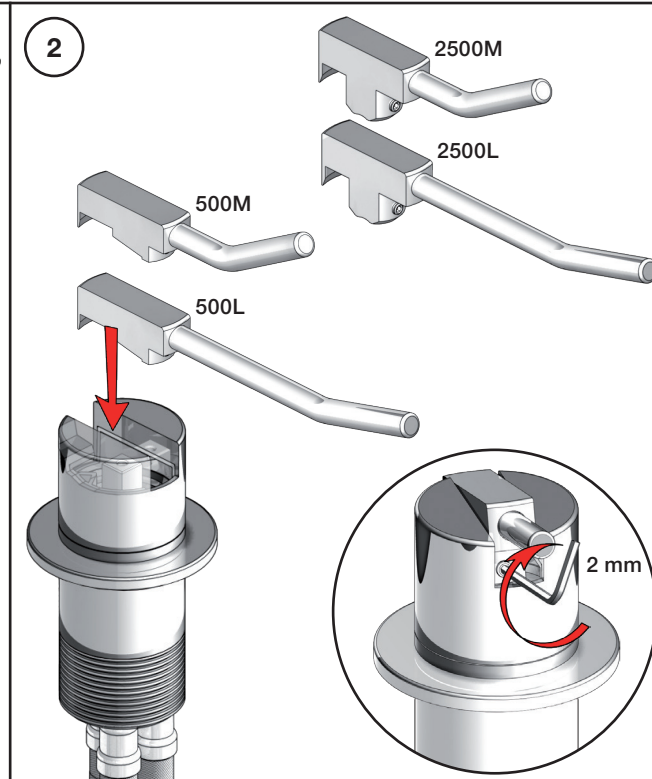

Data, 3 Bar /43.5 Psi:

	l/min.	Gal/min.
500:	14,5	3,8
590:	9,0	2,4
500-T1:	11,0	2,9
2500:	18,7	4,9
SC1:	18,7	4,9
SC5, 7:	18,0	4,8
SC9:	11,0	2,9

Max. 65°C, 150°F

500/2500: