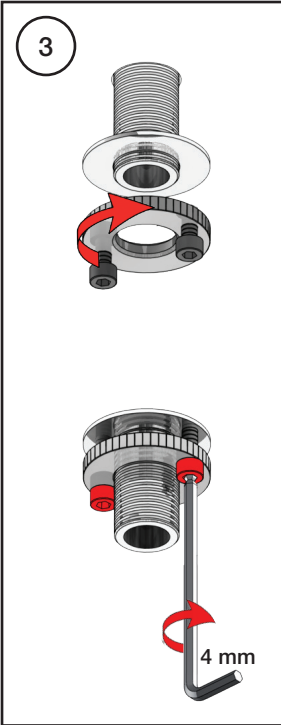

vola

VOLA 090, 090A, 090B:  
 VOLA 090C, 090D, 090E:  
 VOLA 090G, 090H, 090I, 090V:

1 - 4

VOLA 090FM:

5

Fitting instruction      Monteringsvægledning  
 Montageanleitung      Montage hanledning  
 Monteringsvejledning    Manuel de montage

04/00045  
 04/00109

www.vola.com

mnt\_090\_V4\_40999824  
 21-11-2023

mm:	Ø	H	D	h
090	19	210	200	145
090A	19	110	85	40
090B	19	185	100	114
090C	24	185	100	114
090D	24	220	200	130
090E	24	170	200	65
090G	19	185	140	105
090H	19	265	220	155
090I	19	325	220	215
090V	19	355	145	270

Inches:	Ø	H	D	h
090	3/4"	8 1/4"	8"	5 3/4"
090A	3/4"	4 1/4"	3 1/2"	1 1/2"
090B	3/4"	7"	4"	4 1/2"
090C	1"	7"	4"	4 1/2"
090D	1"	8 3/4"	8"	5"
090E	1"	6 3/4"	8"	2 1/2"
090G	3/4"	7"	5 1/2"	4"
090H	3/4"	10 1/2"	8 5/8"	6"
090I	3/4"	12 3/4"	8 5/8"	8 1/2"
090V	3/4"	14"	5 3/4"	10 1/2"

vola  
 Lunavej 2  
 DK-8700 Horsens  
 Tlf : + 45 7023 5500  
 sales@vola.com  
 www.vola.com

**VOLA 090V**

Date  
 Apr. 12

Rev.  
 3

Sheet  
 SB 19.5

500:

500: Ø10  
500US: Ø3/8"

- VR277K: VR22, VR269, VR277
- VR297: VR20, VR22, VR269, VR273, VR277, VR294, VR295, VR296
- VR434: 2xVR444, VR445, 2xVR455, VR502
- NR.10: VR20, VR22, VR273, VR294, VR295