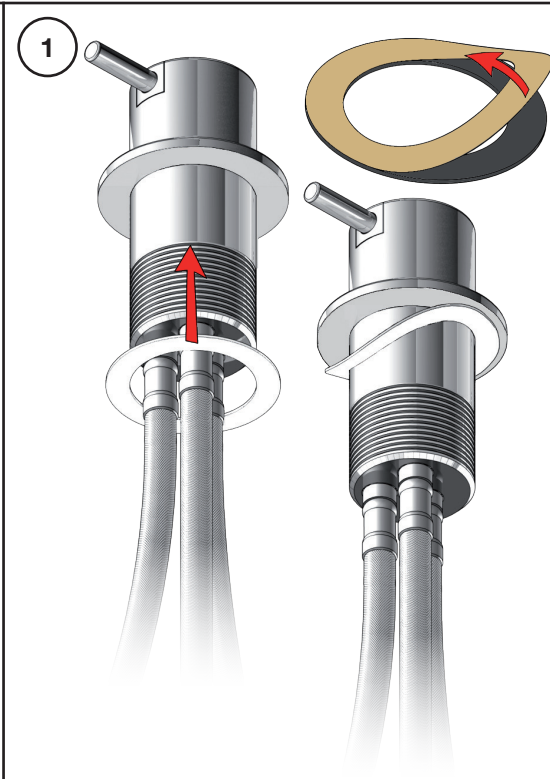

Data, 3 Bar /43.5 Psi:

	l/min.	Gal/min.
500:	14,5	3,8
590:	9,0	2,4
500-T1:	11,0	2,9
2500:	18,7	4,9
SC1:	18,7	4,9
SC5, 7:	18,0	4,8
SC9:	11,0	2,9

Max. 65°C, 150°F

500/2500: