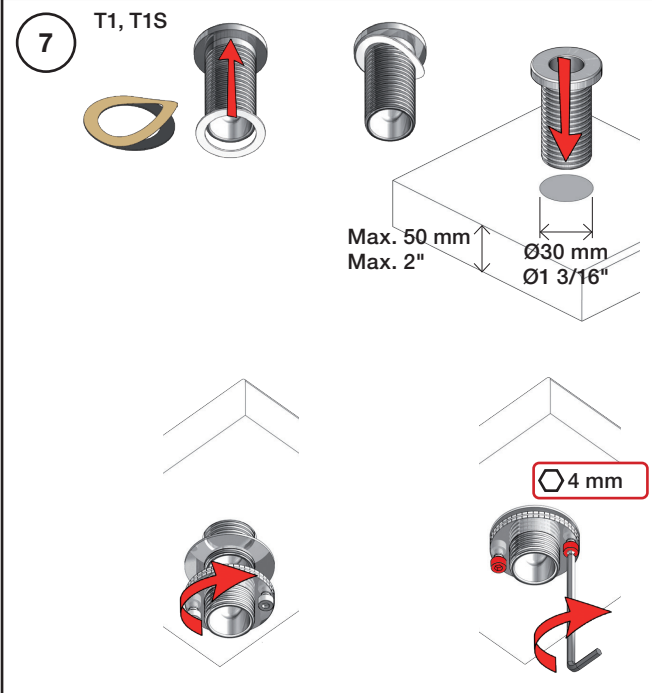

vola

VOLA 090, 090A, 090B:  
 VOLA 090C, 090D, 090E:  
 VOLA 090G, 090H, 090I, 090V:

1 - 4

VOLA 090FM:

5

Fitting instruction      Monteringsvægledning  
 Montageanleitung      Montage hanledning  
 Monteringsvejledning    Manuel de montage

04/00045  
 04/00109

www.vola.com

mnt\_090\_V4\_40999824  
 21-11-2023

mm:	Ø	H	D	h
090	19	210	200	145
090A	19	110	85	40
090B	19	185	100	114
090C	24	185	100	114
090D	24	220	200	130
090E	24	170	200	65
090G	19	185	140	105
090H	19	265	220	155
090I	19	325	220	215
090V	19	355	145	270

Inches:	Ø	H	D	h
090	3/4"	8 1/4"	8"	5 3/4"
090A	3/4"	4 1/4"	3 1/2"	1 1/2"
090B	3/4"	7"	4"	4 1/2"
090C	1"	7"	4"	4 1/2"
090D	1"	8 3/4"	8"	5"
090E	1"	6 3/4"	8"	2 1/2"
090G	3/4"	7"	5 1/2"	4"
090H	3/4"	10 1/2"	8 5/8"	6"
090I	3/4"	12 3/4"	8 5/8"	8 1/2"
090V	3/4"	14"	5 3/4"	10 1/2"

vola  
 Lunavej 2  
 DK-8700 Horsens  
 Tlf : + 45 7023 5500  
 sales@vola.com  
 www.vola.com

**VOLA 090V**

Date  
 Apr. 12

Rev.  
 3

Sheet  
 SB 19.5

500:

500: Ø10  
500US: Ø3/8"

- VR277K: VR22, VR269, VR277
- VR297: VR20, VR22, VR269, VR273, VR277, VR294, VR295, VR296
- VR434: 2xVR444, VR445, 2xVR455, VR502
- NR.10: VR20, VR22, VR273, VR294, VR295