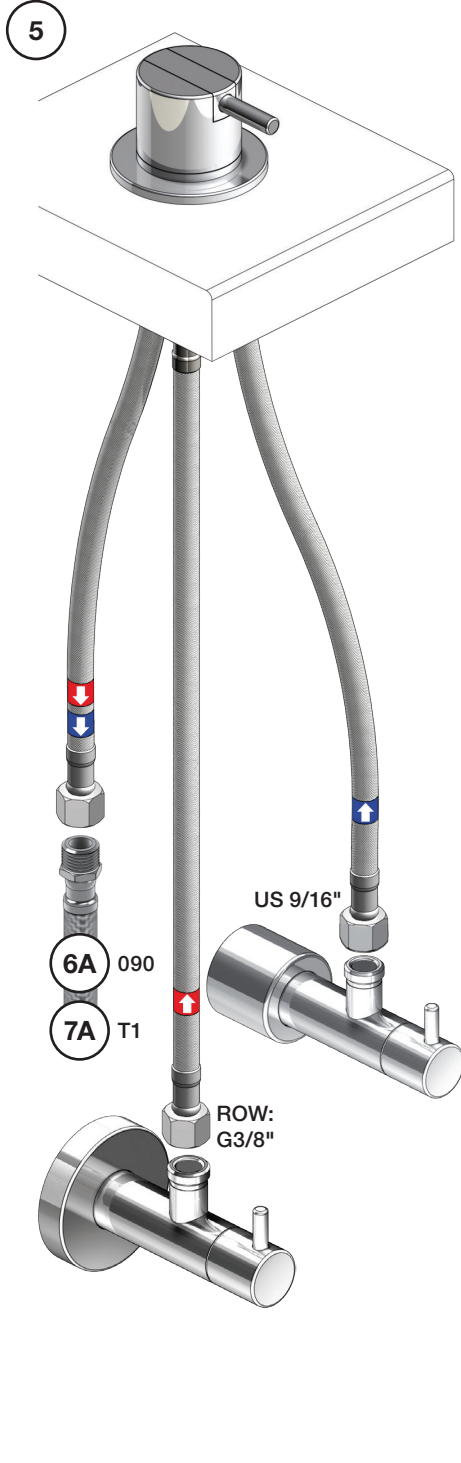

VOLA 500, 590, 500T1  
 VOLA 2500  
 VOLA SC1, SC3, SC5, SC7, SC9, SC10, SC12

Fitting instruction  
 Montageanleitung  
 Monteringsvejledning  
 Monteringsvægledning  
 Montage hanleiding  
 Manuel de montage

04/00027  
 04/00038

**Data, 3 Bar /43.5 Psi:**

	l/min.	Gal/min.
500:	14,5	3,8
590:	9,0	2,4
500-T1:	11,0	2,9
2500:	18,7	4,9
SC1:	18,7	4,9
SC5, 7:	18,0	4,8
SC9:	11,0	2,9

Max. 65°C, 150°F

500/2500:

www.vola.com  
 500 - 2500\_V0\_40998137  
 02-10-2023

vola

VOLA 090, 090A, 090B:  
 VOLA 090C, 090D, 090E:  
 VOLA 090G, 090H, 090I, 090V:

1 - 4

VOLA 090FM:

5

Fitting instruction      Monteringsvægledning  
 Montageanleitung      Montage hanledning  
 Monteringsvejledning    Manuel de montage

Inches:	Ø	H	D	h
090	3/4"	8 1/4"	8"	5 3/4"
090A	3/4"	4 1/4"	3 1/2"	1 1/2"
090B	3/4"	7"	4"	4 1/2"
090C	1"	7"	4"	4 1/2"
090D	1"	8 3/4"	8"	5"
090E	1"	6 3/4"	8"	2 1/2"
090G	3/4"	7"	5 1/2"	4"
090H	3/4"	10 1/2"	8 5/8"	6"
090I	3/4"	12 3/4"	8 5/8"	8 1/2"
090V	3/4"	14"	5 3/4"	10 1/2"