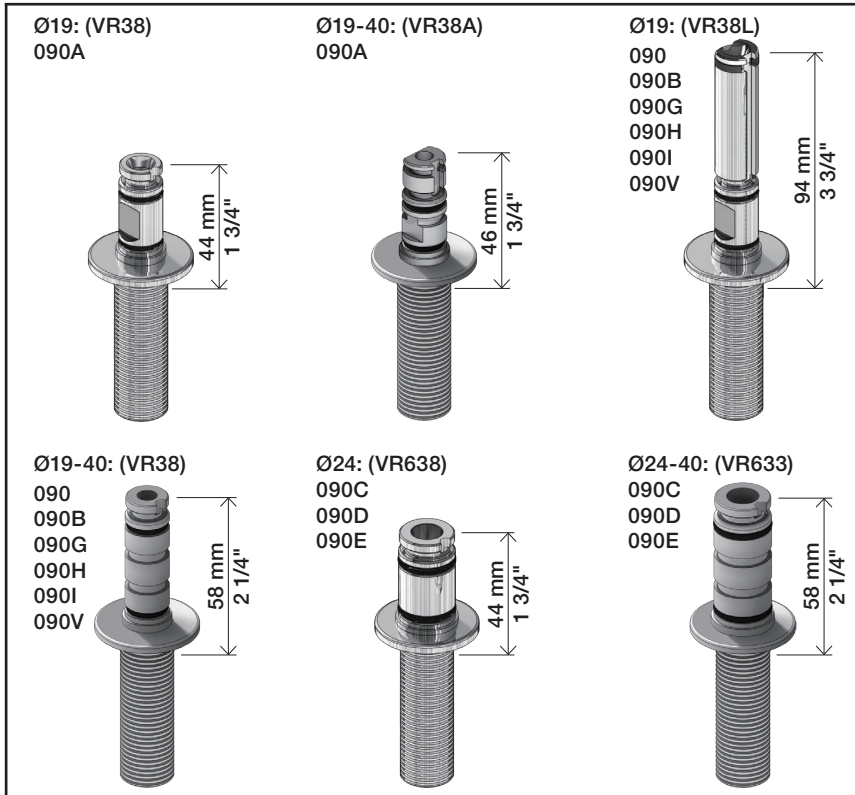

vola

VOLA 090, 090A, 090B:  
 VOLA 090C, 090D, 090E:  
 VOLA 090G, 090H, 090I, 090V:

1 - 4

VOLA 090FM:

5

Fitting instruction      Monteringsvægledning  
 Montageanleitung      Montage hanledning  
 Monteringsvejledning    Manuel de montage

04/00045  
 04/00109

www.vola.com

mnt\_090\_V4\_40999824  
 21-11-2023

mm:	Ø	H	D	h
090	19	210	200	145
090A	19	110	85	40
090B	19	185	100	114
090C	24	185	100	114
090D	24	220	200	130
090E	24	170	200	65
090G	19	185	140	105
090H	19	265	220	155
090I	19	325	220	215
090V	19	355	145	270

Inches:	Ø	H	D	h
090	3/4"	8 1/4"	8"	5 3/4"
090A	3/4"	4 1/4"	3 1/2"	1 1/2"
090B	3/4"	7"	4"	4 1/2"
090C	1"	7"	4"	4 1/2"
090D	1"	8 3/4"	8"	5"
090E	1"	6 3/4"	8"	2 1/2"
090G	3/4"	7"	5 1/2"	4"
090H	3/4"	10 1/2"	8 5/8"	6"
090I	3/4"	12 3/4"	8 5/8"	8 1/2"
090V	3/4"	14"	5 3/4"	10 1/2"

vola  
 Lunavej 2  
 DK-8700 Horsens  
 Tlf : + 45 7023 5500  
 sales@vola.com  
 www.vola.com

**VOLA 090V**

Date  
 Apr. 12

Rev.  
 3

Sheet  
 SB 19.5

500:

500: Ø10  
500US: Ø3/8"

- VR277K: VR22, VR269, VR277
- VR297: VR20, VR22, VR269, VR273, VR277, VR294, VR295, VR296
- VR434: 2xVR444, VR445, 2xVR455, VR502
- NR.10: VR20, VR22, VR273, VR294, VR295