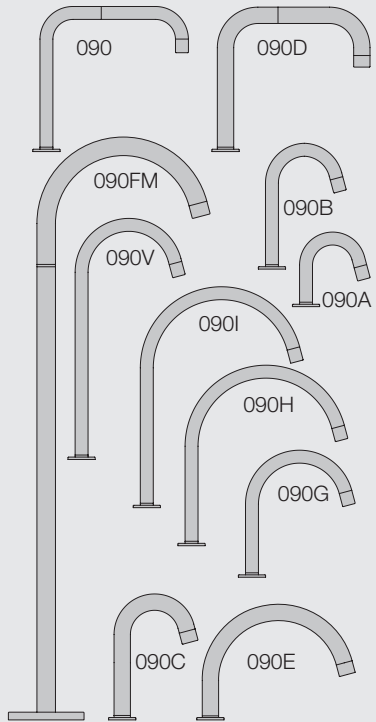

vola

VOLA 090, 090A, 090B:
 VOLA 090C, 090D, 090E:
 VOLA 090G, 090H, 090I, 090V:

1 - 4

VOLA 090FM:

5

Fitting instruction Monteringsvægledning
 Montageanleitung Montage hanleiding
 Monteringsvejledning Manuel de montage

04/00045
 04/00109

www.vola.com

vola

mnt_090_V4_40999824
 21-11-2023

mm:	Ø	H	D	h
090	19	210	200	145
090A	19	110	85	40
090B	19	185	100	114
090C	24	185	100	114
090D	24	220	200	130
090E	24	170	200	65
090G	19	185	140	105
090H	19	265	220	155
090I	19	325	220	215
090V	19	355	145	270

Inches:	Ø	H	D	h
090	3/4"	8 1/4"	8"	5 3/4"
090A	3/4"	4 1/4"	3 1/2"	1 1/2"
090B	3/4"	7"	4"	4 1/2"
090C	1"	7"	4"	4 1/2"
090D	1"	8 3/4"	8"	5"
090E	1"	6 3/4"	8"	2 1/2"
090G	3/4"	7"	5 1/2"	4"
090H	3/4"	10 1/2"	8 5/8"	6"
090I	3/4"	12 3/4"	8 5/8"	8 1/2"
090V	3/4"	14"	5 3/4"	10 1/2"

vola
 Lunavej 2
 DK-8700 Horsens
 Tlf : + 45 7023 5500
 sales@vola.com
 www.vola.com

VOLA 090

Date
Okt. 16

Rev.
3

Sheet
SB 18

500:

500: Ø10
500US: Ø3/8"

- VR277K: VR22, VR269, VR277
- VR297: VR20, VR22, VR269, VR273, VR277, VR294, VR295, VR296
- VR434: 2xVR444, VR445, 2xVR455, VR502
- NR.10: VR20, VR22, VR273, VR294, VR295