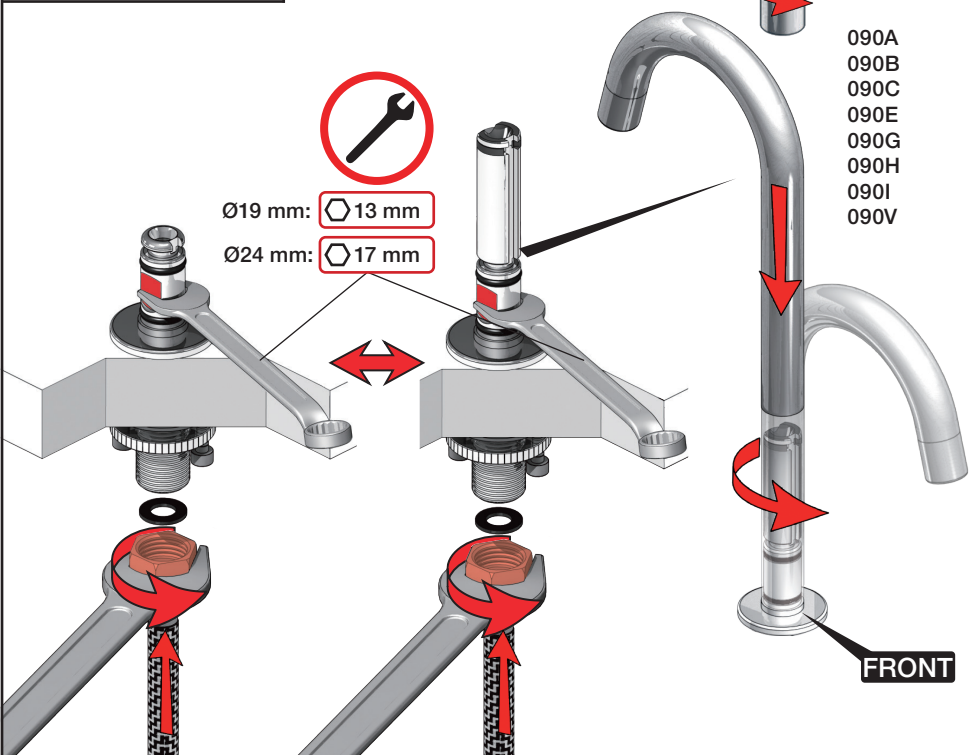

vola

VOLA 090, 090A, 090B:
 VOLA 090C, 090D, 090E:
 VOLA 090G, 090H, 090I, 090V:

1 - 4

VOLA 090FM:

5

Fitting instruction Monteringsvægledning
 Montageanleitung Montage hanleiding
 Monteringsvejledning Manuel de montage

Inches:	Ø	H	D	h
090	3/4"	8 1/4"	8"	5 3/4"
090A	3/4"	4 1/4"	3 1/2"	1 1/2"
090B	3/4"	7"	4"	4 1/2"
090C	1"	7"	4"	4 1/2"
090D	1"	8 3/4"	8"	5"
090E	1"	6 3/4"	8"	2 1/2"
090G	3/4"	7"	5 1/2"	4"
090H	3/4"	10 1/2"	8 5/8"	6"
090I	3/4"	12 3/4"	8 5/8"	8 1/2"
090V	3/4"	14"	5 3/4"	10 1/2"

vola
 Lunavej 2
 DK-8700 Horsens
 Tlf : + 45 7023 5500
 sales@vola.com
 www.vola.com

VOLA 090

Date
Okt. 16

Rev.
3

Sheet
SB 18

500:

500: Ø10
500US: Ø3/8"

- VR277K: VR22, VR269, VR277
- VR297: VR20, VR22, VR269, VR273, VR277, VR294, VR295, VR296
- VR434: 2xVR444, VR445, 2xVR455, VR502
- NR.10: VR20, VR22, VR273, VR294, VR295