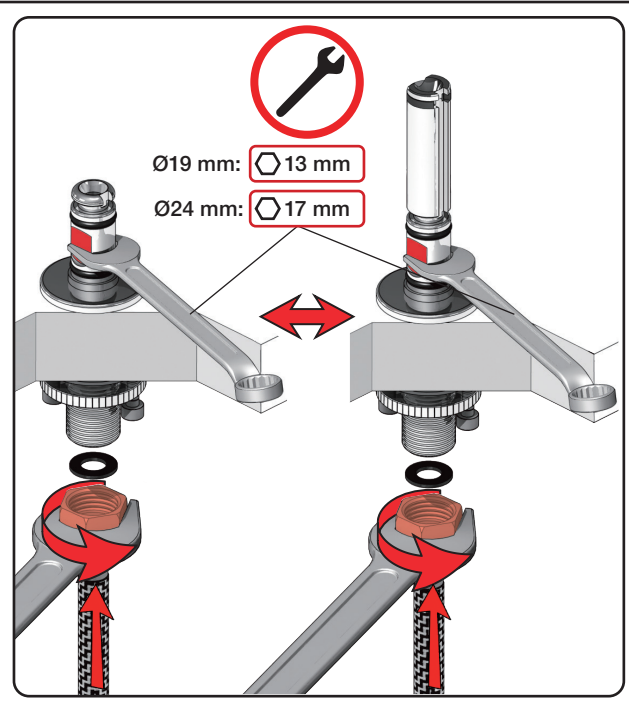

vola

VOLA 090, 090A, 090B:
 VOLA 090C, 090D, 090E:
 VOLA 090G, 090H, 090I, 090V:

1 - 4

VOLA 090FM:

5

Fitting instruction Monteringsvægledning
 Montageanleitung Montage hanleiding
 Monteringsvejledning Manuel de montage

Inches:	Ø	H	D	h
090	3/4"	8 1/4"	8"	5 3/4"
090A	3/4"	4 1/4"	3 1/2"	1 1/2"
090B	3/4"	7"	4"	4 1/2"
090C	1"	7"	4"	4 1/2"
090D	1"	8 3/4"	8"	5"
090E	1"	6 3/4"	8"	2 1/2"
090G	3/4"	7"	5 1/2"	4"
090H	3/4"	10 1/2"	8 5/8"	6"
090I	3/4"	12 3/4"	8 5/8"	8 1/2"
090V	3/4"	14"	5 3/4"	10 1/2"

vola
 Lunavej 2
 DK-8700 Horsens
 Tlf : + 45 7023 5500
 sales@vola.com
 www.vola.com

VOLA 090

Date
Okt. 16

Rev.
3

Sheet
SB 18

500:

500: Ø10
500US: Ø3/8"

- VR277K: VR22, VR269, VR277
- VR297: VR20, VR22, VR269, VR273, VR277, VR294, VR295, VR296
- VR434: 2xVR444, VR445, 2xVR455, VR502
- NR.10: VR20, VR22, VR273, VR294, VR295