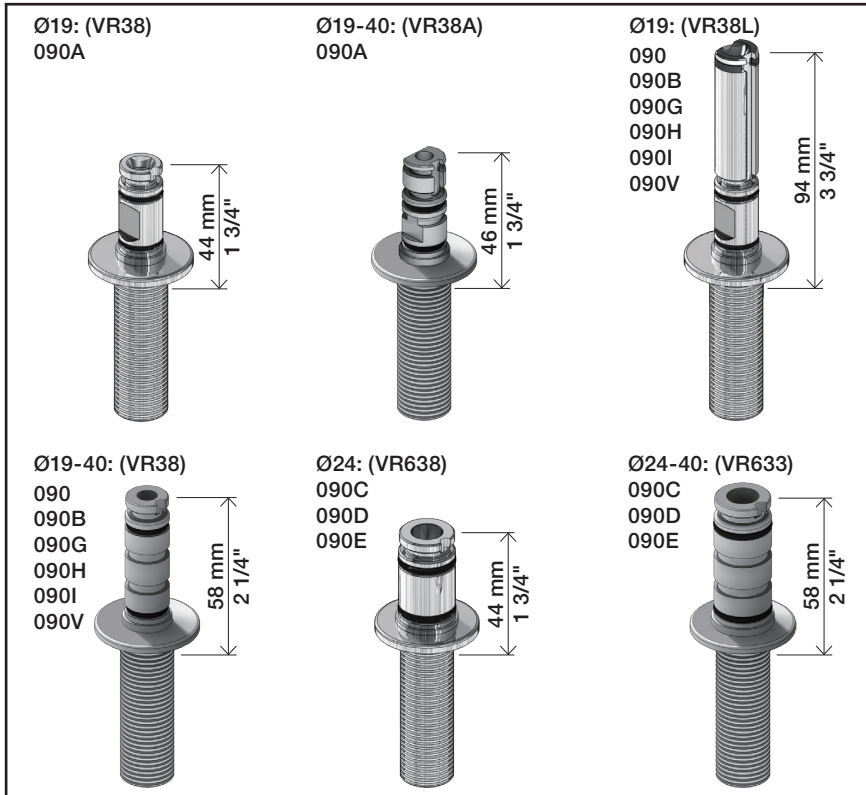

vola

VOLA 090, 090A, 090B:
 VOLA 090C, 090D, 090E:
 VOLA 090G, 090H, 090I, 090V:

1 - 4

VOLA 090FM:

5

Fitting instruction Monteringsvægledning
 Montageanleitung Montage hanleiding
 Monteringsvejledning Manuel de montage

04/00045
 04/00109

www.vola.com

vola

mnt_090_V4_40999824
 21-11-2023

mm:	Ø	H	D	h
090	19	210	200	145
090A	19	110	85	40
090B	19	185	100	114
090C	24	185	100	114
090D	24	220	200	130
090E	24	170	200	65
090G	19	185	140	105
090H	19	265	220	155
090I	19	325	220	215
090V	19	355	145	270

Inches:	Ø	H	D	h
090	3/4"	8 1/4"	8"	5 3/4"
090A	3/4"	4 1/4"	3 1/2"	1 1/2"
090B	3/4"	7"	4"	4 1/2"
090C	1"	7"	4"	4 1/2"
090D	1"	8 3/4"	8"	5"
090E	1"	6 3/4"	8"	2 1/2"
090G	3/4"	7"	5 1/2"	4"
090H	3/4"	10 1/2"	8 5/8"	6"
090I	3/4"	12 3/4"	8 5/8"	8 1/2"
090V	3/4"	14"	5 3/4"	10 1/2"

vola
 Lunavej 2
 DK-8700 Horsens
 Tlf : + 45 7023 5500
 sales@vola.com
 www.vola.com

VOLA 090

Date
Okt. 16

Rev.
3

Sheet
SB 18

500:

500: Ø10
500US: Ø3/8"

- VR277K: VR22, VR269, VR277
- VR297: VR20, VR22, VR269, VR273, VR277, VR294, VR295, VR296
- VR434: 2xVR444, VR445, 2xVR455, VR502
- NR.10: VR20, VR22, VR273, VR294, VR295