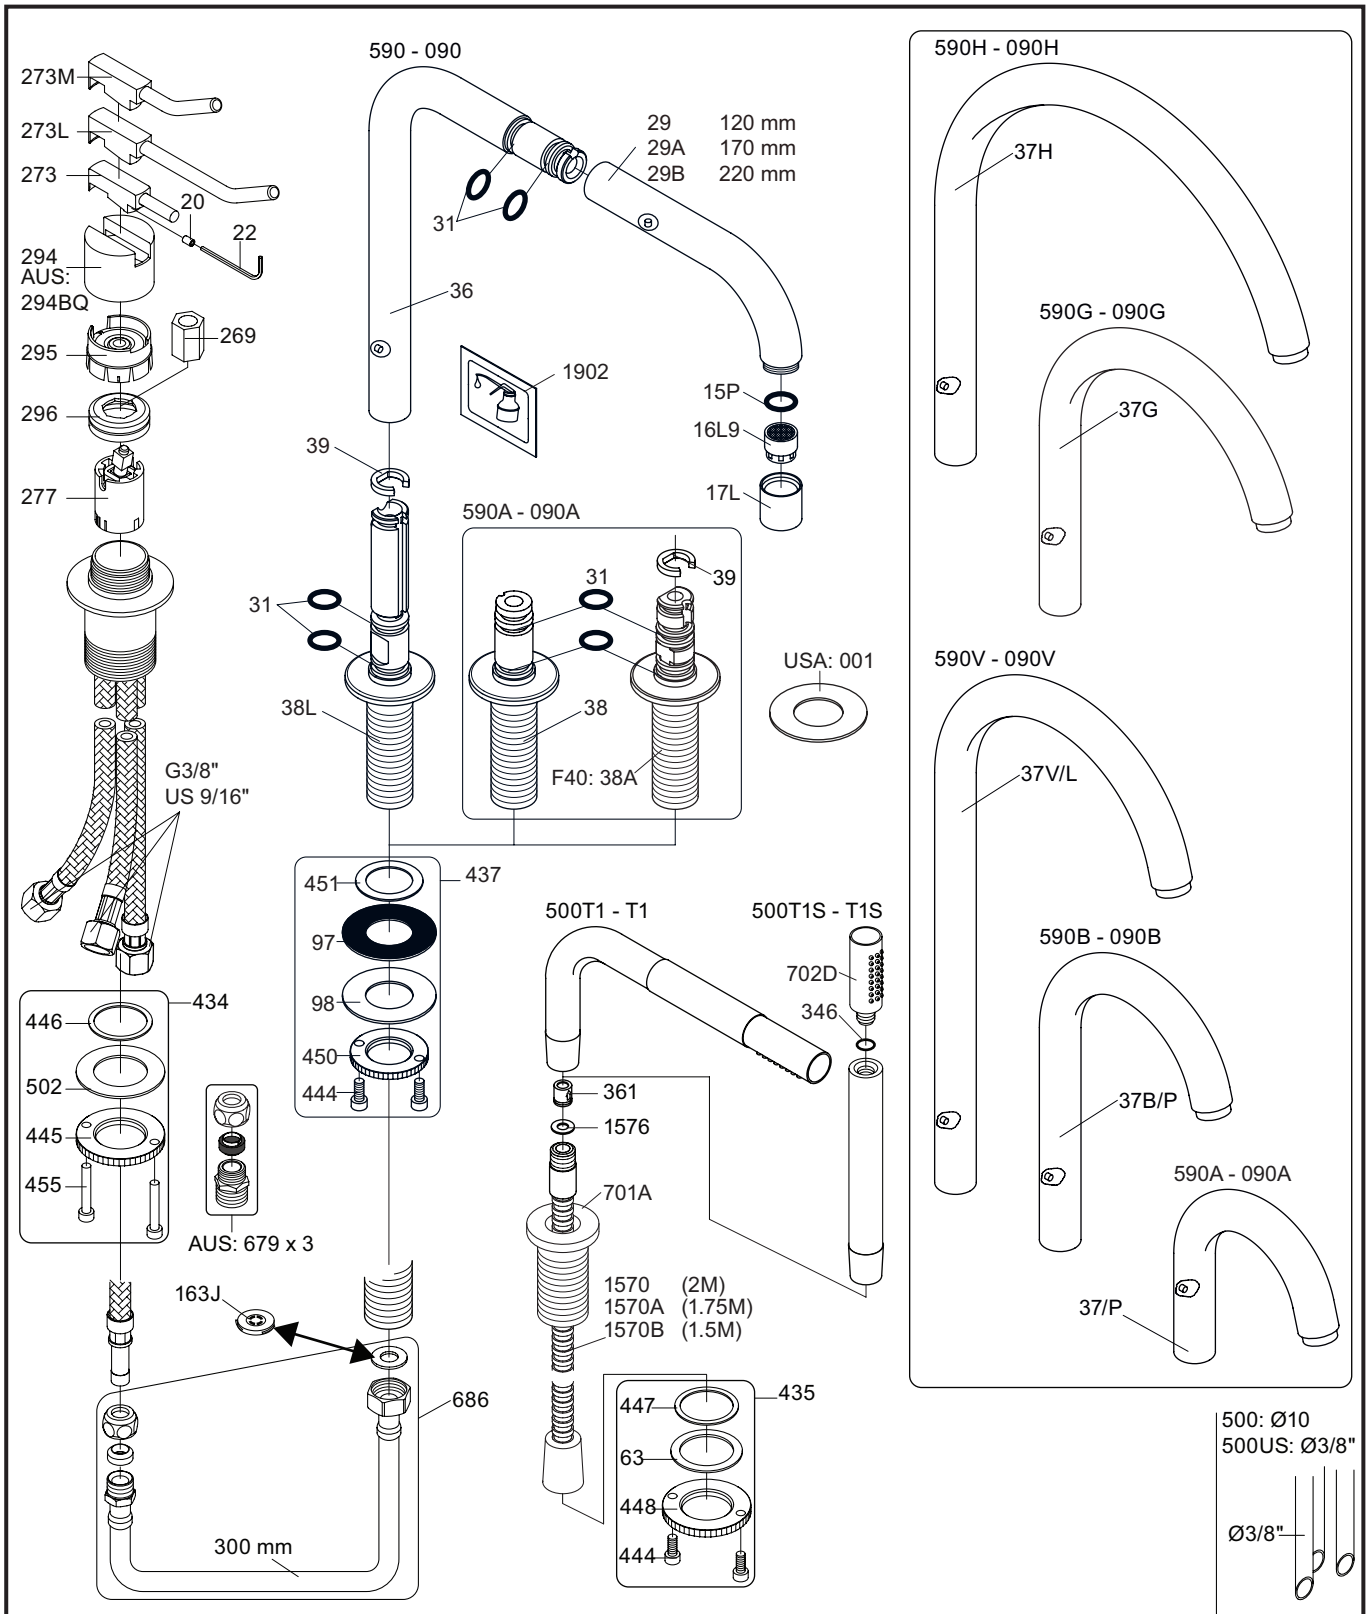

vola

VOLA 090, 090A, 090B:
 VOLA 090C, 090D, 090E:
 VOLA 090G, 090H, 090I, 090V:

1 - 4

VOLA 090FM:

5

Fitting instruction Monteringsvægledning
 Montageanleitung Montage hanleiding
 Monteringsvejledning Manuel de montage

04/00045
 04/00109

www.vola.com

vola

mnt_090_V4_40999824
 21-11-2023

mm:	Ø	H	D	h
090	19	210	200	145
090A	19	110	85	40
090B	19	185	100	114
090C	24	185	100	114
090D	24	220	200	130
090E	24	170	200	65
090G	19	185	140	105
090H	19	265	220	155
090I	19	325	220	215
090V	19	355	145	270

Inches:	Ø	H	D	h
090	3/4"	8 1/4"	8"	5 3/4"
090A	3/4"	4 1/4"	3 1/2"	1 1/2"
090B	3/4"	7"	4"	4 1/2"
090C	1"	7"	4"	4 1/2"
090D	1"	8 3/4"	8"	5"
090E	1"	6 3/4"	8"	2 1/2"
090G	3/4"	7"	5 1/2"	4"
090H	3/4"	10 1/2"	8 5/8"	6"
090I	3/4"	12 3/4"	8 5/8"	8 1/2"
090V	3/4"	14"	5 3/4"	10 1/2"

vola
 Lunavej 2
 DK-8700 Horsens
 Tlf : + 45 7023 5500
 sales@vola.com
 www.vola.com

VOLA 090

Date
Okt. 16

Rev.
3

Sheet
SB 18

500:

500: Ø10
500US: Ø3/8"

- VR277K: VR22, VR269, VR277
- VR297: VR20, VR22, VR269, VR273, VR277, VR294, VR295, VR296
- VR434: 2xVR444, VR445, 2xVR455, VR502
- NR.10: VR20, VR22, VR273, VR294, VR295