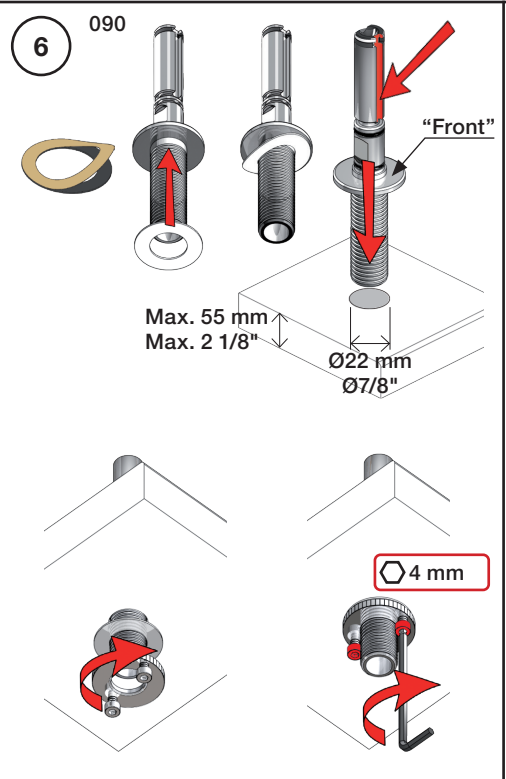

vola

VOLA 090, 090A, 090B:
 VOLA 090C, 090D, 090E:
 VOLA 090G, 090H, 090I, 090V:

1 - 4

VOLA 090FM:

5

Fitting instruction Monteringsvægledning
 Montageanleitung Montage hanleiding
 Monteringsvejledning Manuel de montage

04/00045
 04/00109

www.vola.com

vola

mnt_090_V4_40999824
 21-11-2023

mm:	Ø	H	D	h
090	19	210	200	145
090A	19	110	85	40
090B	19	185	100	114
090C	24	185	100	114
090D	24	220	200	130
090E	24	170	200	65
090G	19	185	140	105
090H	19	265	220	155
090I	19	325	220	215
090V	19	355	145	270

Inches:	Ø	H	D	h
090	3/4"	8 1/4"	8"	5 3/4"
090A	3/4"	4 1/4"	3 1/2"	1 1/2"
090B	3/4"	7"	4"	4 1/2"
090C	1"	7"	4"	4 1/2"
090D	1"	8 3/4"	8"	5"
090E	1"	6 3/4"	8"	2 1/2"
090G	3/4"	7"	5 1/2"	4"
090H	3/4"	10 1/2"	8 5/8"	6"
090I	3/4"	12 3/4"	8 5/8"	8 1/2"
090V	3/4"	14"	5 3/4"	10 1/2"

vola
 Lunavej 2
 DK-8700 Horsens
 Tlf : + 45 7023 5500
 sales@vola.com
 www.vola.com

VOLA 090

Date
Okt. 16

Rev.
3

Sheet
SB 18

500:

500: Ø10
500US: Ø3/8"

- VR277K: VR22, VR269, VR277
- VR297: VR20, VR22, VR269, VR273, VR277, VR294, VR295, VR296
- VR434: 2xVR444, VR445, 2xVR455, VR502
- NR.10: VR20, VR22, VR273, VR294, VR295