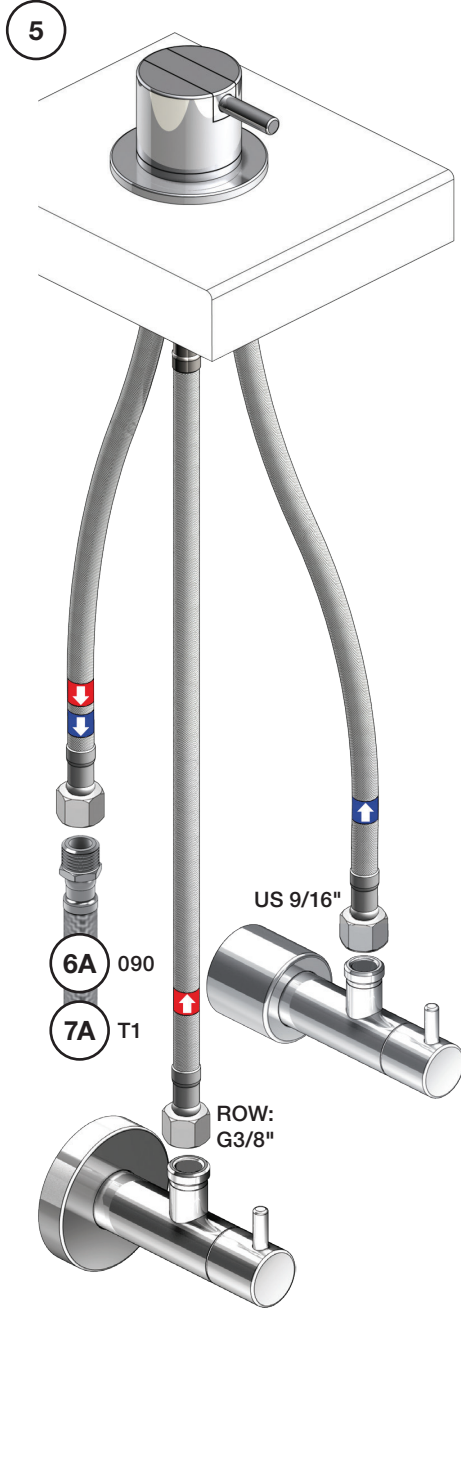

VOLA 500, 590, 500T1
 VOLA 2500
 VOLA SC1, SC3, SC5, SC7, SC9, SC10, SC12

Fitting instruction
 Montageanleitung
 Monteringsvejledning
 Monteringsvægledning
 Montage hanleiding
 Manuel de montage

04/00027
 04/00038

vola

VOLA 090, 090A, 090B:
 VOLA 090C, 090D, 090E:
 VOLA 090G, 090H, 090I, 090V:

1 - 4

VOLA 090FM:

5

Fitting instruction Monteringsvægledning
 Montageanleitung Montage hanleiding
 Monteringsvejledning Manuel de montage

Inches:	Ø	H	D	h
090	3/4"	8 1/4"	8"	5 3/4"
090A	3/4"	4 1/4"	3 1/2"	1 1/2"
090B	3/4"	7"	4"	4 1/2"
090C	1"	7"	4"	4 1/2"
090D	1"	8 3/4"	8"	5"
090E	1"	6 3/4"	8"	2 1/2"
090G	3/4"	7"	5 1/2"	4"
090H	3/4"	10 1/2"	8 5/8"	6"
090I	3/4"	12 3/4"	8 5/8"	8 1/2"
090V	3/4"	14"	5 3/4"	10 1/2"

vola
 Lunavej 2
 DK-8700 Horsens
 Tlf : + 45 7023 5500
 sales@vola.com
 www.vola.com

VOLA 090

Date
Okt. 16

Rev.
3

Sheet
SB 18

500:

500: Ø10
500US: Ø3/8"

- VR277K: VR22, VR269, VR277
- VR297: VR20, VR22, VR269, VR273, VR277, VR294, VR295, VR296
- VR434: 2xVR444, VR445, 2xVR455, VR502
- NR.10: VR20, VR22, VR273, VR294, VR295