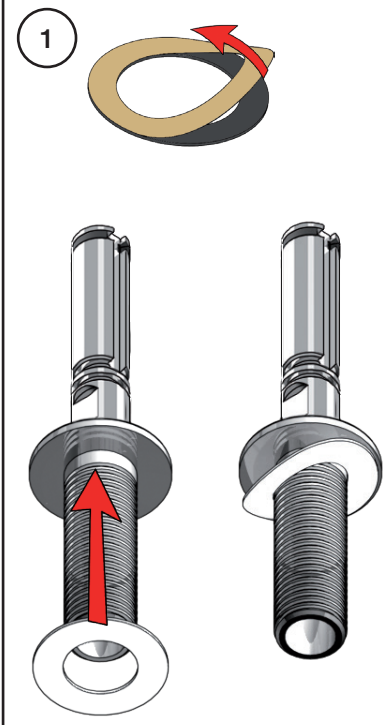

vola

VOLA 090, 090A, 090B:
 VOLA 090C, 090D, 090E:
 VOLA 090G, 090H, 090I, 090V:

1 - 4

VOLA 090FM:

5

Fitting instruction Monteringsvægledning
 Montageanleitung Montage hanleiding
 Monteringsvejledning Manuel de montage

04/00045
 04/00109

www.vola.com

vola

mnt_090_V4_40999824
 21-11-2023

mm:	Ø	H	D	h
090	19	210	200	145
090A	19	110	85	40
090B	19	185	100	114
090C	24	185	100	114
090D	24	220	200	130
090E	24	170	200	65
090G	19	185	140	105
090H	19	265	220	155
090I	19	325	220	215
090V	19	355	145	270

Inches:	Ø	H	D	h
090	3/4"	8 1/4"	8"	5 3/4"
090A	3/4"	4 1/4"	3 1/2"	1 1/2"
090B	3/4"	7"	4"	4 1/2"
090C	1"	7"	4"	4 1/2"
090D	1"	8 3/4"	8"	5"
090E	1"	6 3/4"	8"	2 1/2"
090G	3/4"	7"	5 1/2"	4"
090H	3/4"	10 1/2"	8 5/8"	6"
090I	3/4"	12 3/4"	8 5/8"	8 1/2"
090V	3/4"	14"	5 3/4"	10 1/2"

vola
 Lunavej 2
 DK-8700 Horsens
 Tlf : + 45 7023 5500
 sales@vola.com
 www.vola.com

VOLA 090

Date
Okt. 16

Rev.
3

Sheet
SB 18

500:

500: Ø10
500US: Ø3/8"

- VR277K: VR22, VR269, VR277
- VR297: VR20, VR22, VR269, VR273, VR277, VR294, VR295, VR296
- VR434: 2xVR444, VR445, 2xVR455, VR502
- NR.10: VR20, VR22, VR273, VR294, VR295