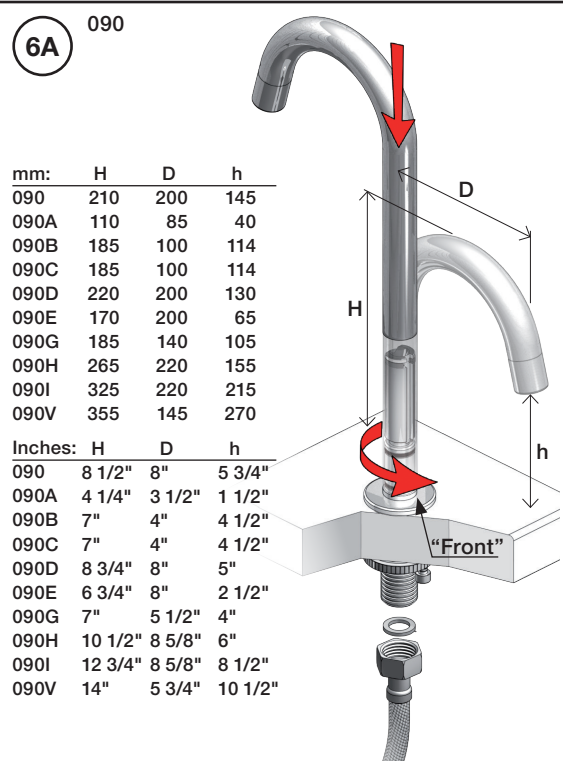

VOLA 500, 590, 500T1
 VOLA 2500
 VOLA SC1, SC3, SC5, SC7, SC9, SC10, SC12

Fitting instruction
 Montageanleitung
 Monteringsvejledning
 Monteringsvægledning
 Montage hanleiding
 Manuel de montage

04/00027
 04/00038

vola

VOLA 090, 090A, 090B:
 VOLA 090C, 090D, 090E:
 VOLA 090G, 090H, 090I, 090V:

1 - 4

VOLA 090FM:

5

Fitting instruction Monteringsvægledning
 Montageanleitung Montage hanleiding
 Monteringsvejledning Manuel de montage

Inches:	Ø	H	D	h
090	3/4"	8 1/4"	8"	5 3/4"
090A	3/4"	4 1/4"	3 1/2"	1 1/2"
090B	3/4"	7"	4"	4 1/2"
090C	1"	7"	4"	4 1/2"
090D	1"	8 3/4"	8"	5"
090E	1"	6 3/4"	8"	2 1/2"
090G	3/4"	7"	5 1/2"	4"
090H	3/4"	10 1/2"	8 5/8"	6"
090I	3/4"	12 3/4"	8 5/8"	8 1/2"
090V	3/4"	14"	5 3/4"	10 1/2"

vola
 Lunavej 2
 DK-8700 Horsens
 Tlf : + 45 7023 5500
 sales@vola.com
 www.vola.com

VOLA 090

Date
Okt. 16

Rev.
3

Sheet
SB 18

500:

500: Ø10
500US: Ø3/8"

- VR277K: VR22, VR269, VR277
- VR297: VR20, VR22, VR269, VR273, VR277, VR294, VR295, VR296
- VR434: 2xVR444, VR445, 2xVR455, VR502
- NR.10: VR20, VR22, VR273, VR294, VR295