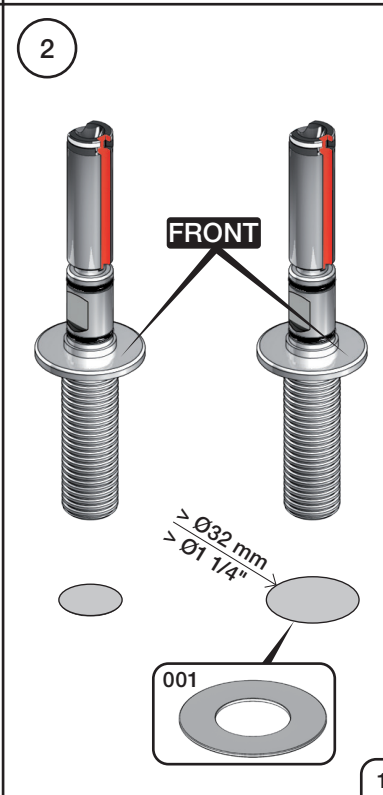

vola

VOLA 090, 090A, 090B:
 VOLA 090C, 090D, 090E:
 VOLA 090G, 090H, 090I, 090V:

1 - 4

VOLA 090FM:

5

Fitting instruction Monteringsvægledning
 Montageanleitung Montage hanleiding
 Monteringsvejledning Manuel de montage

04/00045
 04/00109

www.vola.com

vola

mnt_090_V4_40999824
 21-11-2023

mm:	Ø	H	D	h
090	19	210	200	145
090A	19	110	85	40
090B	19	185	100	114
090C	24	185	100	114
090D	24	220	200	130
090E	24	170	200	65
090G	19	185	140	105
090H	19	265	220	155
090I	19	325	220	215
090V	19	355	145	270

Inches:	Ø	H	D	h
090	3/4"	8 1/4"	8"	5 3/4"
090A	3/4"	4 1/4"	3 1/2"	1 1/2"
090B	3/4"	7"	4"	4 1/2"
090C	1"	7"	4"	4 1/2"
090D	1"	8 3/4"	8"	5"
090E	1"	6 3/4"	8"	2 1/2"
090G	3/4"	7"	5 1/2"	4"
090H	3/4"	10 1/2"	8 5/8"	6"
090I	3/4"	12 3/4"	8 5/8"	8 1/2"
090V	3/4"	14"	5 3/4"	10 1/2"

vola
 Lunavej 2
 DK-8700 Horsens
 Tlf : + 45 7023 5500
 sales@vola.com
 www.vola.com

VOLA 090

Date
Okt. 16

Rev.
3

Sheet
SB 18

500:

500: Ø10
500US: Ø3/8"

- VR277K: VR22, VR269, VR277
- VR297: VR20, VR22, VR269, VR273, VR277, VR294, VR295, VR296
- VR434: 2xVR444, VR445, 2xVR455, VR502
- NR.10: VR20, VR22, VR273, VR294, VR295