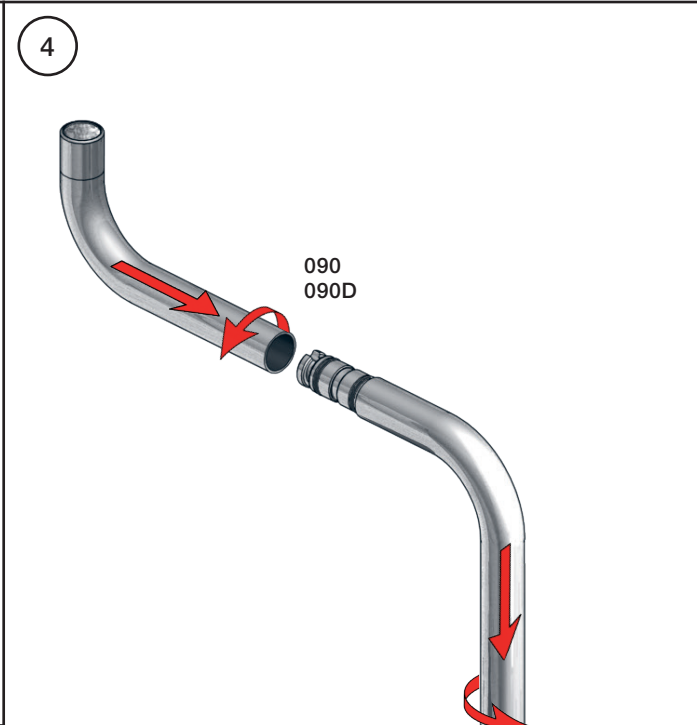

vola

VOLA 090, 090A, 090B:
 VOLA 090C, 090D, 090E:
 VOLA 090G, 090H, 090I, 090V:

1 - 4

VOLA 090FM:

5

Fitting instruction Monteringsvægledning
 Montageanleitung Montage hanleiding
 Monteringsvejledning Manuel de montage

Inches:	Ø	H	D	h
090	3/4"	8 1/4"	8"	5 3/4"
090A	3/4"	4 1/4"	3 1/2"	1 1/2"
090B	3/4"	7"	4"	4 1/2"
090C	1"	7"	4"	4 1/2"
090D	1"	8 3/4"	8"	5"
090E	1"	6 3/4"	8"	2 1/2"
090G	3/4"	7"	5 1/2"	4"
090H	3/4"	10 1/2"	8 5/8"	6"
090I	3/4"	12 3/4"	8 5/8"	8 1/2"
090V	3/4"	14"	5 3/4"	10 1/2"