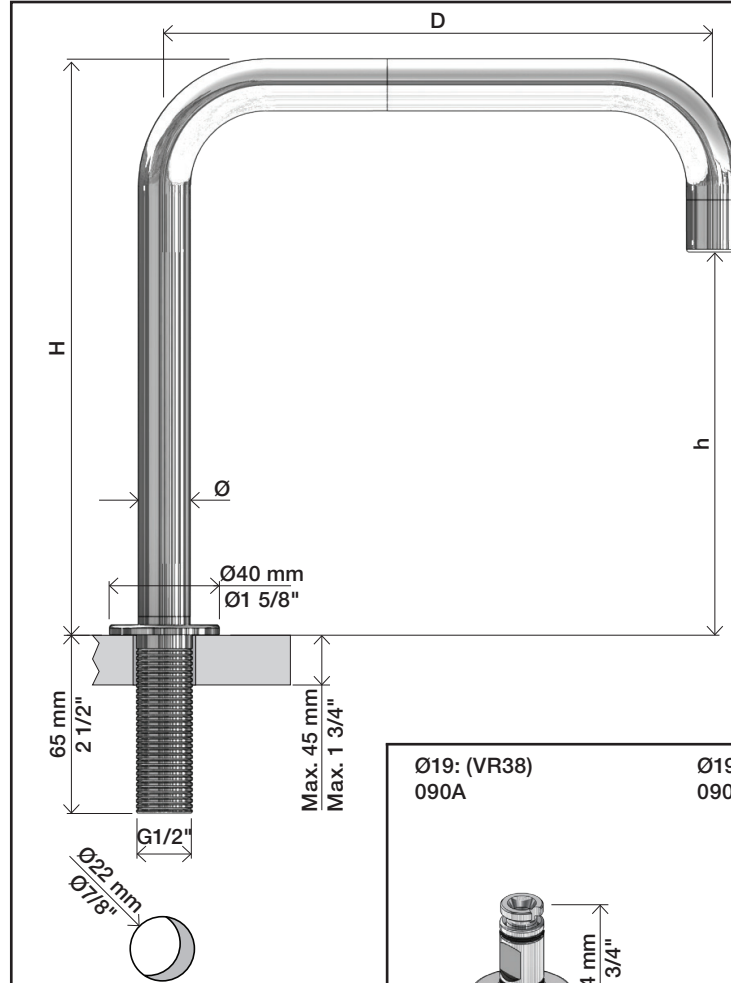

vola

VOLA 090, 090A, 090B:
 VOLA 090C, 090D, 090E:
 VOLA 090G, 090H, 090I, 090V:

1 - 4

VOLA 090FM:

5

Fitting instruction Monteringsvægledning
 Montageanleitung Montage hanleiding
 Monteringsvejledning Manuel de montage

04/00045
 04/00109

www.vola.com

vola

mnt_090_V4_40999824
 21-11-2023

mm:	Ø	H	D	h
090	19	210	200	145
090A	19	110	85	40
090B	19	185	100	114
090C	24	185	100	114
090D	24	220	200	130
090E	24	170	200	65
090G	19	185	140	105
090H	19	265	220	155
090I	19	325	220	215
090V	19	355	145	270

Inches:	Ø	H	D	h
090	3/4"	8 1/4"	8"	5 3/4"
090A	3/4"	4 1/4"	3 1/2"	1 1/2"
090B	3/4"	7"	4"	4 1/2"
090C	1"	7"	4"	4 1/2"
090D	1"	8 3/4"	8"	5"
090E	1"	6 3/4"	8"	2 1/2"
090G	3/4"	7"	5 1/2"	4"
090H	3/4"	10 1/2"	8 5/8"	6"
090I	3/4"	12 3/4"	8 5/8"	8 1/2"
090V	3/4"	14"	5 3/4"	10 1/2"

vola
 Lunavej 2
 DK-8700 Horsens
 Tlf : + 45 7023 5500
 sales@vola.com
 www.vola.com

VOLA 090

Date
Okt. 16

Rev.
3

Sheet
SB 18

500:

500: Ø10
500US: Ø3/8"

- VR277K: VR22, VR269, VR277
- VR297: VR20, VR22, VR269, VR273, VR277, VR294, VR295, VR296
- VR434: 2xVR444, VR445, 2xVR455, VR502
- NR.10: VR20, VR22, VR273, VR294, VR295