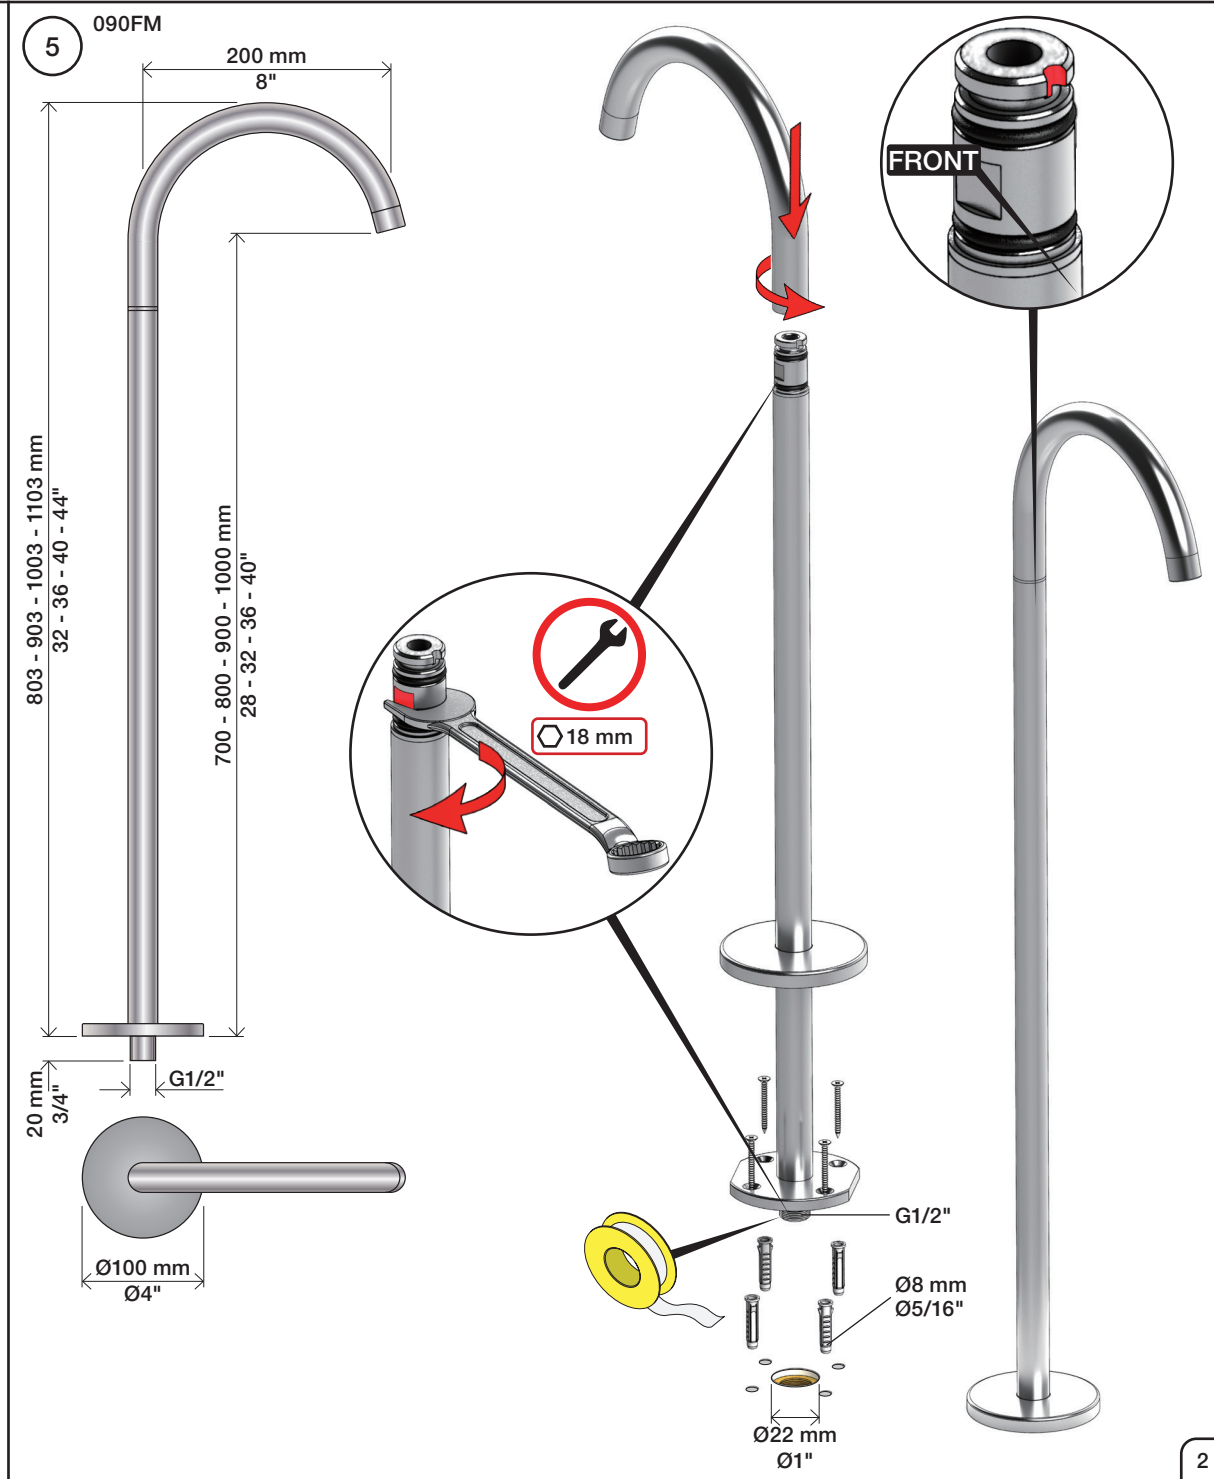

vola

VOLA 090, 090A, 090B:
 VOLA 090C, 090D, 090E:
 VOLA 090G, 090H, 090I, 090V:

1 - 4

VOLA 090FM:

5

Fitting instruction Monteringsvægledning
 Montageanleitung Montage hanleiding
 Monteringsvejledning Manuel de montage

Inches:	Ø	H	D	h
090	3/4"	8 1/4"	8"	5 3/4"
090A	3/4"	4 1/4"	3 1/2"	1 1/2"
090B	3/4"	7"	4"	4 1/2"
090C	1"	7"	4"	4 1/2"
090D	1"	8 3/4"	8"	5"
090E	1"	6 3/4"	8"	2 1/2"
090G	3/4"	7"	5 1/2"	4"
090H	3/4"	10 1/2"	8 5/8"	6"
090I	3/4"	12 3/4"	8 5/8"	8 1/2"
090V	3/4"	14"	5 3/4"	10 1/2"

vola
 Lunavej 2
 DK-8700 Horsens
 Tlf : + 45 7023 5500
 sales@vola.com
 www.vola.com

VOLA 090

Date
Okt. 16

Rev.
3

Sheet
SB 18

500:

500: Ø10
500US: Ø3/8"

- VR277K: VR22, VR269, VR277
- VR297: VR20, VR22, VR269, VR273, VR277, VR294, VR295, VR296
- VR434: 2xVR444, VR445, 2xVR455, VR502
- NR.10: VR20, VR22, VR273, VR294, VR295