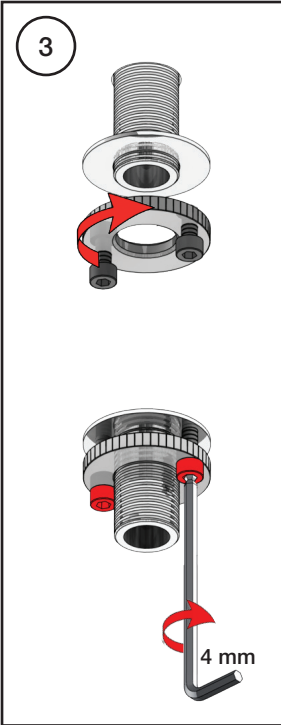

vola

VOLA 090, 090A, 090B:
 VOLA 090C, 090D, 090E:
 VOLA 090G, 090H, 090I, 090V:

1 - 4

VOLA 090FM:

5

Fitting instruction Monteringsvægledning
 Montageanleitung Montage hanleiding
 Monteringsvejledning Manuel de montage

04/00045
 04/00109

www.vola.com

vola

mnt_090_V4_40999824
 21-11-2023

mm:	Ø	H	D	h
090	19	210	200	145
090A	19	110	85	40
090B	19	185	100	114
090C	24	185	100	114
090D	24	220	200	130
090E	24	170	200	65
090G	19	185	140	105
090H	19	265	220	155
090I	19	325	220	215
090V	19	355	145	270

Inches:	Ø	H	D	h
090	3/4"	8 1/4"	8"	5 3/4"
090A	3/4"	4 1/4"	3 1/2"	1 1/2"
090B	3/4"	7"	4"	4 1/2"
090C	1"	7"	4"	4 1/2"
090D	1"	8 3/4"	8"	5"
090E	1"	6 3/4"	8"	2 1/2"
090G	3/4"	7"	5 1/2"	4"
090H	3/4"	10 1/2"	8 5/8"	6"
090I	3/4"	12 3/4"	8 5/8"	8 1/2"
090V	3/4"	14"	5 3/4"	10 1/2"

vola
 Lunavej 2
 DK-8700 Horsens
 Tlf : + 45 7023 5500
 sales@vola.com
 www.vola.com

VOLA 090

Date
Okt. 16

Rev.
3

Sheet
SB 18

500:

500: Ø10
500US: Ø3/8"

- VR277K: VR22, VR269, VR277
- VR297: VR20, VR22, VR269, VR273, VR277, VR294, VR295, VR296
- VR434: 2xVR444, VR445, 2xVR455, VR502
- NR.10: VR20, VR22, VR273, VR294, VR295