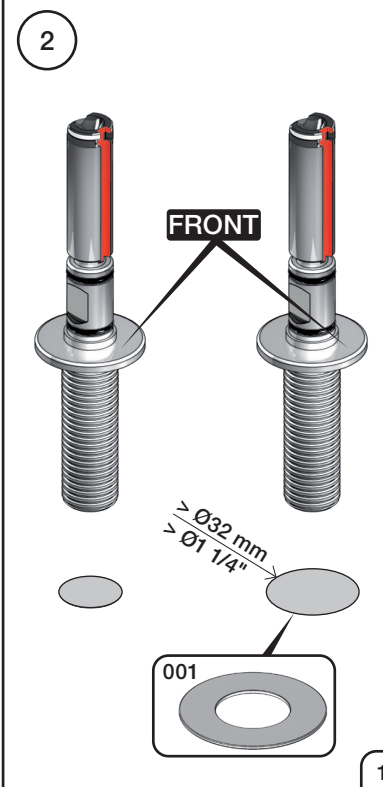

vola

VOLA 090, 090A, 090B:
 VOLA 090C, 090D, 090E:
 VOLA 090G, 090H, 090I, 090V:

1 - 4

VOLA 090FM:

5

Fitting instruction Monteringsvægledning
 Montageanleitung Montage hanledning
 Monteringsvejledning Manuel de montage

04/00045
 04/00109

www.vola.com

mnt_090_V4_40999824
 21-11-2023

mm:	Ø	H	D	h
090	19	210	200	145
090A	19	110	85	40
090B	19	185	100	114
090C	24	185	100	114
090D	24	220	200	130
090E	24	170	200	65
090G	19	185	140	105
090H	19	265	220	155
090I	19	325	220	215
090V	19	355	145	270

Inches:	Ø	H	D	h
090	3/4"	8 1/4"	8"	5 3/4"
090A	3/4"	4 1/4"	3 1/2"	1 1/2"
090B	3/4"	7"	4"	4 1/2"
090C	1"	7"	4"	4 1/2"
090D	1"	8 3/4"	8"	5"
090E	1"	6 3/4"	8"	2 1/2"
090G	3/4"	7"	5 1/2"	4"
090H	3/4"	10 1/2"	8 5/8"	6"
090I	3/4"	12 3/4"	8 5/8"	8 1/2"
090V	3/4"	14"	5 3/4"	10 1/2"

VR17L9K: VR15P, VR16L9, VR17L
 VR437: VR98, 2xVR444, VR450, VR451

vola
 Lunavej 2
 DK-8700 Horsens
 Tlf : + 45 7023 5500
 sales@vola.com
 www.vola.com

VOLA 090H

Date
 Apr. 12

Rev.
 3

Sheet
 SB 19.4

500:

500: Ø10
500US: Ø3/8"