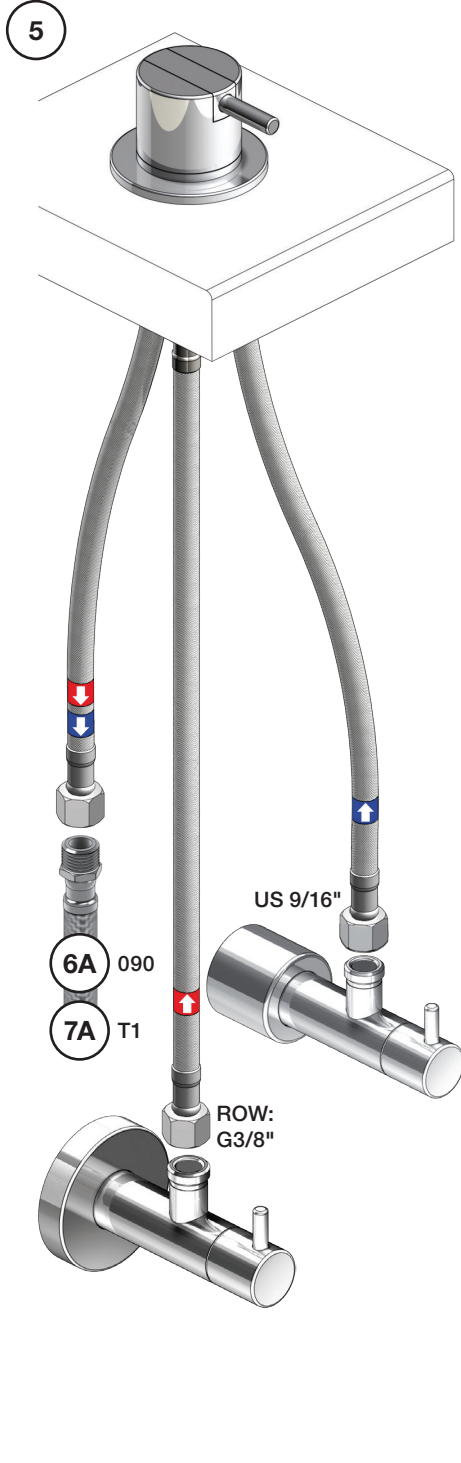

VOLA 500, 590, 500T1
 VOLA 2500
 VOLA SC1, SC3, SC5, SC7, SC9, SC10, SC12

Fitting instruction
 Montageanleitung
 Monteringsvejledning
 Monteringsvægledning
 Montage hanleiding
 Manuel de montage

04/00027
 04/00038

Data, 3 Bar /43.5 Psi:

	l/min.	Gal/min.
500:	14,5	3.8
590:	9,0	2.4
500-T1:	11,0	2.9
2500:	18,7	4.9
SC1:	18,7	4.9
SC5, 7:	18,0	4.8
SC9:	11,0	2.9

Max. 65°C, 150°F

500/2500:

www.vola.com
 500 - 2500_V0_40998137
 02-10-2023

vola

VOLA 090, 090A, 090B:
 VOLA 090C, 090D, 090E:
 VOLA 090G, 090H, 090I, 090V:

1 - 4

VOLA 090FM:

5

Fitting instruction Monteringsvægledning
 Montageanleitung Montage hanledning
 Monteringsvejledning Manuel de montage

Inches:	Ø	H	D	h
090	3/4"	8 1/4"	8"	5 3/4"
090A	3/4"	4 1/4"	3 1/2"	1 1/2"
090B	3/4"	7"	4"	4 1/2"
090C	1"	7"	4"	4 1/2"
090D	1"	8 3/4"	8"	5"
090E	1"	6 3/4"	8"	2 1/2"
090G	3/4"	7"	5 1/2"	4"
090H	3/4"	10 1/2"	8 5/8"	6"
090I	3/4"	12 3/4"	8 5/8"	8 1/2"
090V	3/4"	14"	5 3/4"	10 1/2"