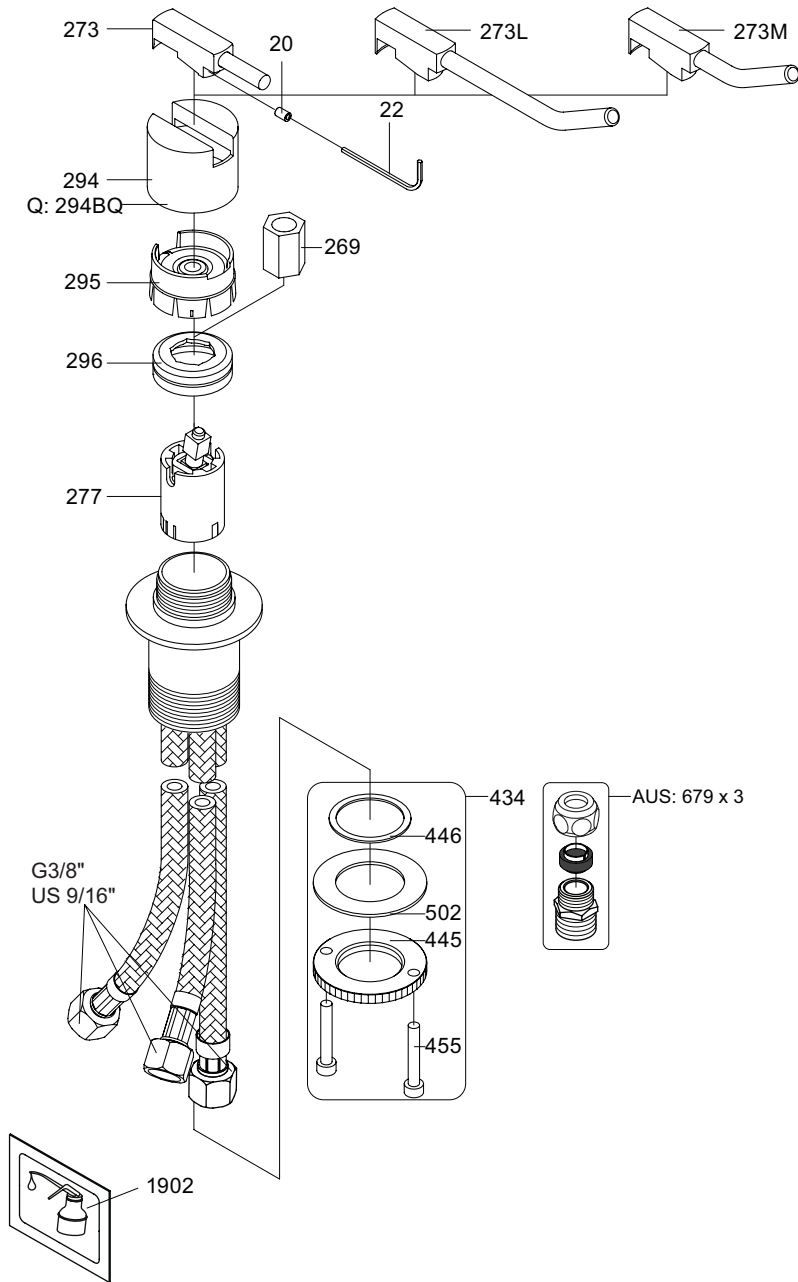

04/00045
 04/00109

www.vola.com

mnt_090_V4_40999824
 21-11-2023

mm:	Ø	H	D	h
090	19	210	200	145
090A	19	110	85	40
090B	19	185	100	114
090C	24	185	100	114
090D	24	220	200	130
090E	24	170	200	65
090G	19	185	140	105
090H	19	265	220	155
090I	19	325	220	215
090V	19	355	145	270

Inches:	Ø	H	D	h
090	3/4"	8 1/4"	8"	5 3/4"
090A	3/4"	4 1/4"	3 1/2"	1 1/2"
090B	3/4"	7"	4"	4 1/2"
090C	1"	7"	4"	4 1/2"
090D	1"	8 3/4"	8"	5"
090E	1"	6 3/4"	8"	2 1/2"
090G	3/4"	7"	5 1/2"	4"
090H	3/4"	10 1/2"	8 5/8"	6"
090I	3/4"	12 3/4"	8 5/8"	8 1/2"
090V	3/4"	14"	5 3/4"	10 1/2"

VR17L9K: VR15P, VR16L9, VR17L
 VR437: VR98, 2xVR444, VR450, VR451

vola
 Lunavej 2
 DK-8700 Horsens
 Tlf : + 45 7023 5500
 sales@vola.com
 www.vola.com

VOLA 090H

Date
 Apr. 12

Rev.
 3

Sheet
 SB 19.4

500:

500: Ø10
500US: Ø3/8"

- | | |
|---------|------------------------------------------------------|
| VR277K: | VR22, VR269, VR277 |
| VR297: | VR20, VR22, VR269, VR273, VR277, VR294, VR295, VR296 |
| VR434: | 2xVR444, VR445, 2xVR455, VR502 |
| NR.10: | VR20, VR22, VR273, VR294, VR295 |