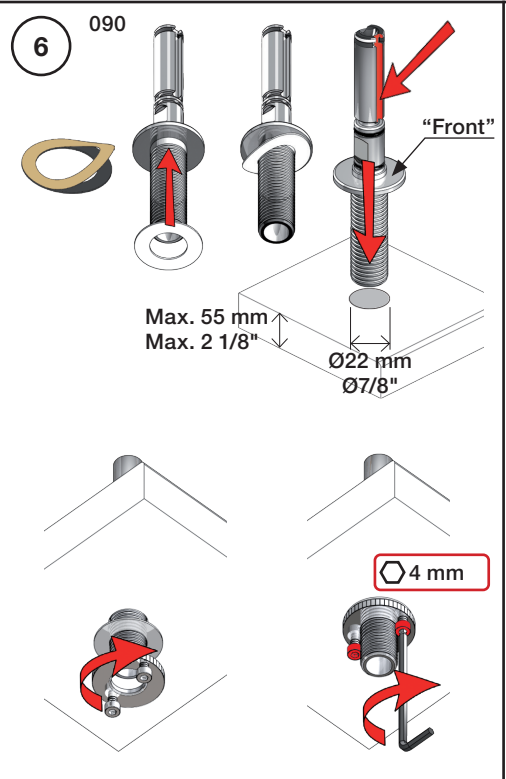

vola

VOLA 090, 090A, 090B:
 VOLA 090C, 090D, 090E:
 VOLA 090G, 090H, 090I, 090V:

1 - 4

VOLA 090FM:

5

Fitting instruction Monteringsvægledning
 Montageanleitung Montage hanledning
 Monteringsvejledning Manuel de montage

04/00045
 04/00109

www.vola.com

mnt_090_V4_40999824
 21-11-2023

mm:	Ø	H	D	h
090	19	210	200	145
090A	19	110	85	40
090B	19	185	100	114
090C	24	185	100	114
090D	24	220	200	130
090E	24	170	200	65
090G	19	185	140	105
090H	19	265	220	155
090I	19	325	220	215
090V	19	355	145	270

Inches:	Ø	H	D	h
090	3/4"	8 1/4"	8"	5 3/4"
090A	3/4"	4 1/4"	3 1/2"	1 1/2"
090B	3/4"	7"	4"	4 1/2"
090C	1"	7"	4"	4 1/2"
090D	1"	8 3/4"	8"	5"
090E	1"	6 3/4"	8"	2 1/2"
090G	3/4"	7"	5 1/2"	4"
090H	3/4"	10 1/2"	8 5/8"	6"
090I	3/4"	12 3/4"	8 5/8"	8 1/2"
090V	3/4"	14"	5 3/4"	10 1/2"

VR17L9K: VR15P, VR16L9, VR17L
 VR437: VR98, 2xVR444, VR450, VR451

vola
 Lunavej 2
 DK-8700 Horsens
 Tlf : + 45 7023 5500
 sales@vola.com
 www.vola.com

VOLA 090H

Date
 Apr. 12

Rev.
 3

Sheet
 SB 19.4

500:

500: Ø10
500US: Ø3/8"