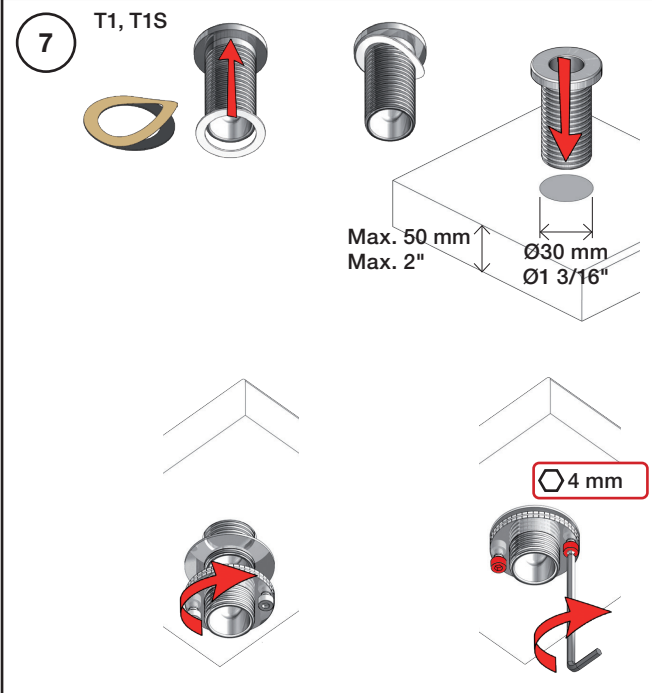

vola

VOLA 090, 090A, 090B:
 VOLA 090C, 090D, 090E:
 VOLA 090G, 090H, 090I, 090V:

1 - 4

VOLA 090FM:

5

Fitting instruction Monteringsvægledning
 Montageanleitung Montage hanledning
 Monteringsvejledning Manuel de montage

04/00045
 04/00109

www.vola.com

mnt_090_V4_40999824
 21-11-2023

mm:	Ø	H	D	h
090	19	210	200	145
090A	19	110	85	40
090B	19	185	100	114
090C	24	185	100	114
090D	24	220	200	130
090E	24	170	200	65
090G	19	185	140	105
090H	19	265	220	155
090I	19	325	220	215
090V	19	355	145	270

Inches:	Ø	H	D	h
090	3/4"	8 1/4"	8"	5 3/4"
090A	3/4"	4 1/4"	3 1/2"	1 1/2"
090B	3/4"	7"	4"	4 1/2"
090C	1"	7"	4"	4 1/2"
090D	1"	8 3/4"	8"	5"
090E	1"	6 3/4"	8"	2 1/2"
090G	3/4"	7"	5 1/2"	4"
090H	3/4"	10 1/2"	8 5/8"	6"
090I	3/4"	12 3/4"	8 5/8"	8 1/2"
090V	3/4"	14"	5 3/4"	10 1/2"

VR17L9K: VR15P, VR16L9, VR17L
 VR437: VR98, 2xVR444, VR450, VR451

vola
 Lunavej 2
 DK-8700 Horsens
 Tlf : + 45 7023 5500
 sales@vola.com
 www.vola.com

VOLA 090H

Date
 Apr. 12

Rev.
 3

Sheet
 SB 19.4

500:

500: Ø10
500US: Ø3/8"