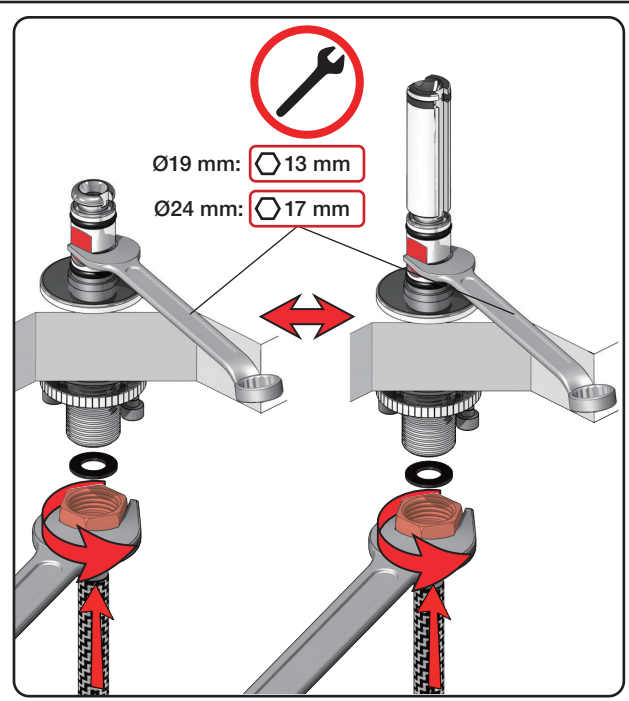

vola

VOLA 090, 090A, 090B:
 VOLA 090C, 090D, 090E:
 VOLA 090G, 090H, 090I, 090V:

1 - 4

VOLA 090FM:

5

Fitting instruction Monteringsvægledning
 Montageanleitung Montage hanledning
 Monteringsvejledning Manuel de montage

04/00045
 04/00109

www.vola.com

mnt_090_V4_40999824
 21-11-2023

mm:	Ø	H	D	h
090	19	210	200	145
090A	19	110	85	40
090B	19	185	100	114
090C	24	185	100	114
090D	24	220	200	130
090E	24	170	200	65
090G	19	185	140	105
090H	19	265	220	155
090I	19	325	220	215
090V	19	355	145	270

Inches:	Ø	H	D	h
090	3/4"	8 1/4"	8"	5 3/4"
090A	3/4"	4 1/4"	3 1/2"	1 1/2"
090B	3/4"	7"	4"	4 1/2"
090C	1"	7"	4"	4 1/2"
090D	1"	8 3/4"	8"	5"
090E	1"	6 3/4"	8"	2 1/2"
090G	3/4"	7"	5 1/2"	4"
090H	3/4"	10 1/2"	8 5/8"	6"
090I	3/4"	12 3/4"	8 5/8"	8 1/2"
090V	3/4"	14"	5 3/4"	10 1/2"

VR17L9K: VR15P, VR16L9, VR17L
 VR437: VR98, 2xVR444, VR450, VR451

vola
 Lunavej 2
 DK-8700 Horsens
 Tlf : + 45 7023 5500
 sales@vola.com
 www.vola.com

VOLA 090H

Date
 Apr. 12

Rev.
 3

Sheet
 SB 19.4

500:

500: Ø10
500US: Ø3/8"