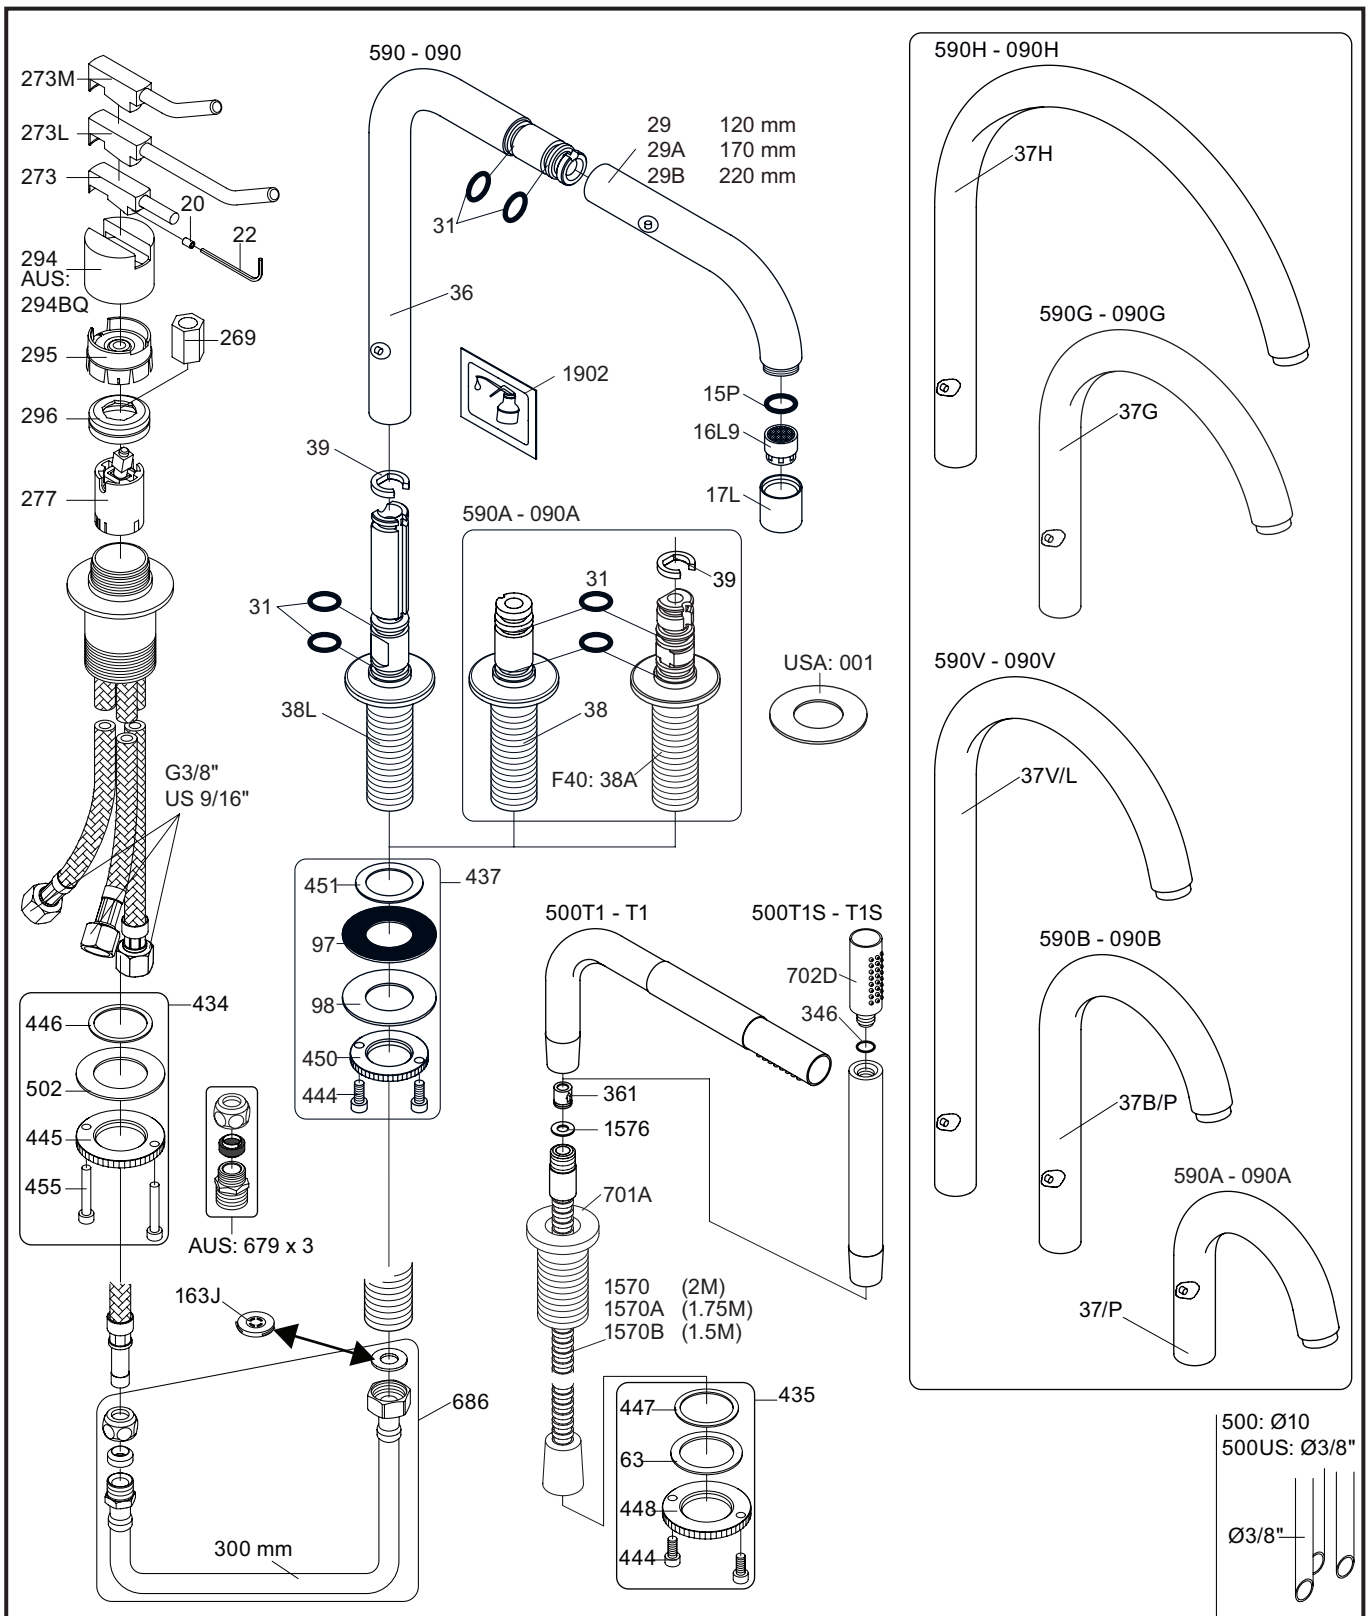

VOLA 090, 090A, 090B:
 VOLA 090C, 090D, 090E:
 VOLA 090G, 090H, 090I, 090V:

1 - 4

VOLA 090FM:

5

Fitting instruction Monteringsvægledning
 Montageanleitung Montage hanledning
 Monteringsvejledning Manuel de montage

04/00045
 04/00109

www.vola.com

mnt_090_V4_40999824
 21-11-2023

mm:	Ø	H	D	h
090	19	210	200	145
090A	19	110	85	40
090B	19	185	100	114
090C	24	185	100	114
090D	24	220	200	130
090E	24	170	200	65
090G	19	185	140	105
090H	19	265	220	155
090I	19	325	220	215
090V	19	355	145	270

Inches:	Ø	H	D	h
090	3/4"	8 1/4"	8"	5 3/4"
090A	3/4"	4 1/4"	3 1/2"	1 1/2"
090B	3/4"	7"	4"	4 1/2"
090C	1"	7"	4"	4 1/2"
090D	1"	8 3/4"	8"	5"
090E	1"	6 3/4"	8"	2 1/2"
090G	3/4"	7"	5 1/2"	4"
090H	3/4"	10 1/2"	8 5/8"	6"
090I	3/4"	12 3/4"	8 5/8"	8 1/2"
090V	3/4"	14"	5 3/4"	10 1/2"

vola
 Lunavej 2
 DK-8700 Horsens
 Tlf : + 45 7023 5500
 sales@vola.com
 www.vola.com

VOLA 090H

Date
 Apr. 12

Rev.
 3

Sheet
 SB 19.4

500:

500: Ø10
500US: Ø3/8"

- VR277K: VR22, VR269, VR277
- VR297: VR20, VR22, VR269, VR273, VR277, VR294, VR295, VR296
- VR434: 2xVR444, VR445, 2xVR455, VR502
- NR.10: VR20, VR22, VR273, VR294, VR295