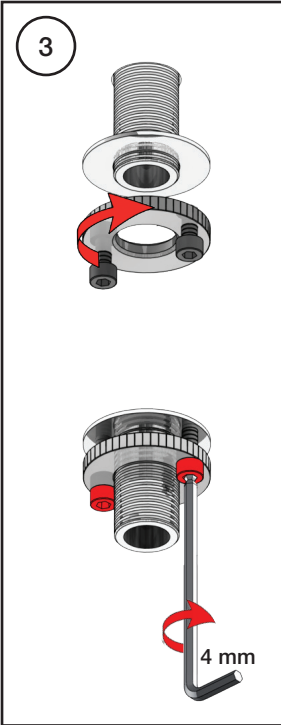

VOLA 090, 090A, 090B:
 VOLA 090C, 090D, 090E:
 VOLA 090G, 090H, 090I, 090V:

1 - 4

VOLA 090FM:

5

Fitting instruction Monteringsvægledning
 Montageanleitung Montage hanledning
 Monteringsvejledning Manuel de montage

04/00045
 04/00109

www.vola.com

mnt_090_V4_40999824
 21-11-2023

mm:	Ø	H	D	h
090	19	210	200	145
090A	19	110	85	40
090B	19	185	100	114
090C	24	185	100	114
090D	24	220	200	130
090E	24	170	200	65
090G	19	185	140	105
090H	19	265	220	155
090I	19	325	220	215
090V	19	355	145	270

Inches:	Ø	H	D	h
090	3/4"	8 1/4"	8"	5 3/4"
090A	3/4"	4 1/4"	3 1/2"	1 1/2"
090B	3/4"	7"	4"	4 1/2"
090C	1"	7"	4"	4 1/2"
090D	1"	8 3/4"	8"	5"
090E	1"	6 3/4"	8"	2 1/2"
090G	3/4"	7"	5 1/2"	4"
090H	3/4"	10 1/2"	8 5/8"	6"
090I	3/4"	12 3/4"	8 5/8"	8 1/2"
090V	3/4"	14"	5 3/4"	10 1/2"

vola
 Lunavej 2
 DK-8700 Horsens
 Tlf : + 45 7023 5500
 sales@vola.com
 www.vola.com

VOLA 090H

Date
 Apr. 12

Rev.
 3

Sheet
 SB 19.4

500:

500: Ø10
500US: Ø3/8"

- VR277K: VR22, VR269, VR277
- VR297: VR20, VR22, VR269, VR273, VR277, VR294, VR295, VR296
- VR434: 2xVR444, VR445, 2xVR455, VR502
- NR.10: VR20, VR22, VR273, VR294, VR295