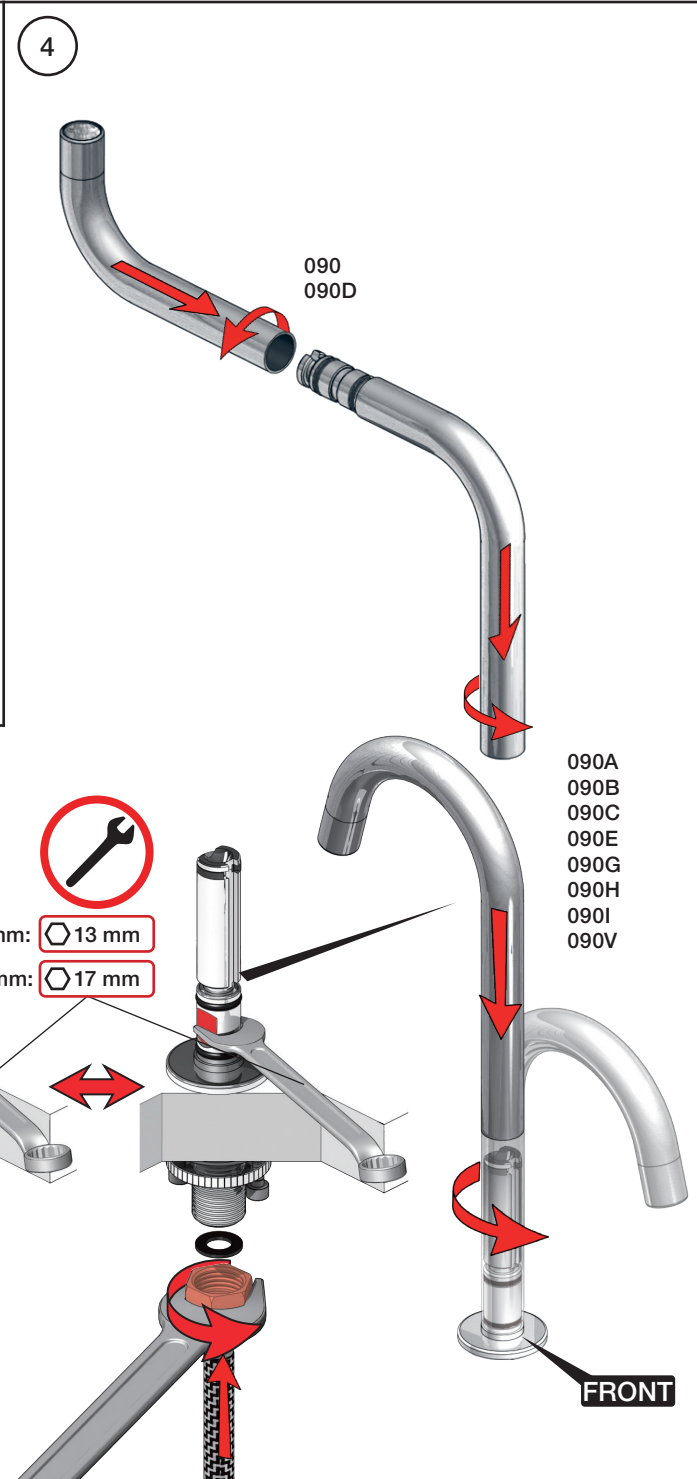

VOLA 090, 090A, 090B:
 VOLA 090C, 090D, 090E:
 VOLA 090G, 090H, 090I, 090V:

1 - 4

VOLA 090FM:

5

Fitting instruction Monteringsvægledning
 Montageanleitung Montage hanledning
 Monteringsvejledning Manuel de montage

Inches:	Ø	H	D	h
090	3/4"	8 1/4"	8"	5 3/4"
090A	3/4"	4 1/4"	3 1/2"	1 1/2"
090B	3/4"	7"	4"	4 1/2"
090C	1"	7"	4"	4 1/2"
090D	1"	8 3/4"	8"	5"
090E	1"	6 3/4"	8"	2 1/2"
090G	3/4"	7"	5 1/2"	4"
090H	3/4"	10 1/2"	8 5/8"	6"
090I	3/4"	12 3/4"	8 5/8"	8 1/2"
090V	3/4"	14"	5 3/4"	10 1/2"

- VR277K: VR22, VR269, VR277
 VR297: VR20, VR22, VR269, VR273, VR277, VR294, VR295, VR296
 VR434: VR445, VR446, 2xVR455, VR502
 VR437: VR97, VR98, 2xVR444, VR450, VR451
 NR.10: VR20, VR22, VR273, VR294, VR295
 VR090: VR15P, VR16L9

vola
 Lunavej 2
 DK-8700 Horsens
 Tlf : + 45 7023 5500
 sales@vola.com
 www.vola.com

VOLA 090H

Date
 Apr. 12

Rev.
 3

Sheet
 SB 19.4

500:

500: Ø10
500US: Ø3/8"

- VR277K: VR22, VR269, VR277
- VR297: VR20, VR22, VR269, VR273, VR277, VR294, VR295, VR296
- VR434: 2xVR444, VR445, 2xVR455, VR502
- NR.10: VR20, VR22, VR273, VR294, VR295