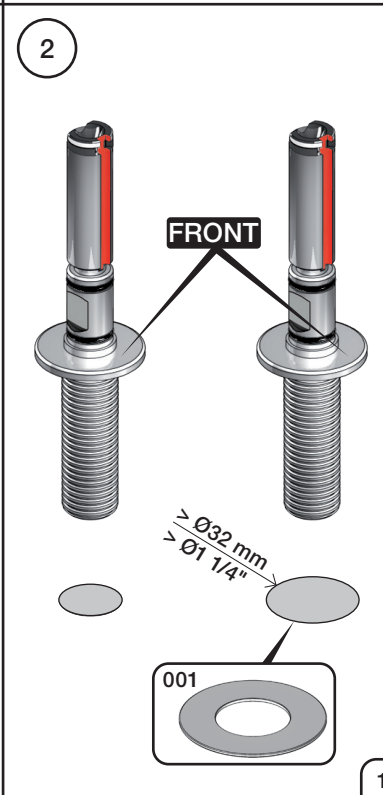

VOLA 090, 090A, 090B:
 VOLA 090C, 090D, 090E:
 VOLA 090G, 090H, 090I, 090V:

1 - 4

VOLA 090FM:

5

Fitting instruction Monteringsvægledning
 Montageanleitung Montage hanledning
 Monteringsvejledning Manuel de montage

04/00045
 04/00109

www.vola.com

mnt_090_V4_40999824
 21-11-2023

mm:	Ø	H	D	h
090	19	210	200	145
090A	19	110	85	40
090B	19	185	100	114
090C	24	185	100	114
090D	24	220	200	130
090E	24	170	200	65
090G	19	185	140	105
090H	19	265	220	155
090I	19	325	220	215
090V	19	355	145	270

Inches:	Ø	H	D	h
090	3/4"	8 1/4"	8"	5 3/4"
090A	3/4"	4 1/4"	3 1/2"	1 1/2"
090B	3/4"	7"	4"	4 1/2"
090C	1"	7"	4"	4 1/2"
090D	1"	8 3/4"	8"	5"
090E	1"	6 3/4"	8"	2 1/2"
090G	3/4"	7"	5 1/2"	4"
090H	3/4"	10 1/2"	8 5/8"	6"
090I	3/4"	12 3/4"	8 5/8"	8 1/2"
090V	3/4"	14"	5 3/4"	10 1/2"

vola
 Lunavej 2
 DK-8700 Horsens
 Tlf : + 45 7023 5500
 sales@vola.com
 www.vola.com

VOLA 090H

Date
 Apr. 12

Rev.
 3

Sheet
 SB 19.4

500:

500: Ø10
500US: Ø3/8"

- VR277K: VR22, VR269, VR277
- VR297: VR20, VR22, VR269, VR273, VR277, VR294, VR295, VR296
- VR434: 2xVR444, VR445, 2xVR455, VR502
- NR.10: VR20, VR22, VR273, VR294, VR295