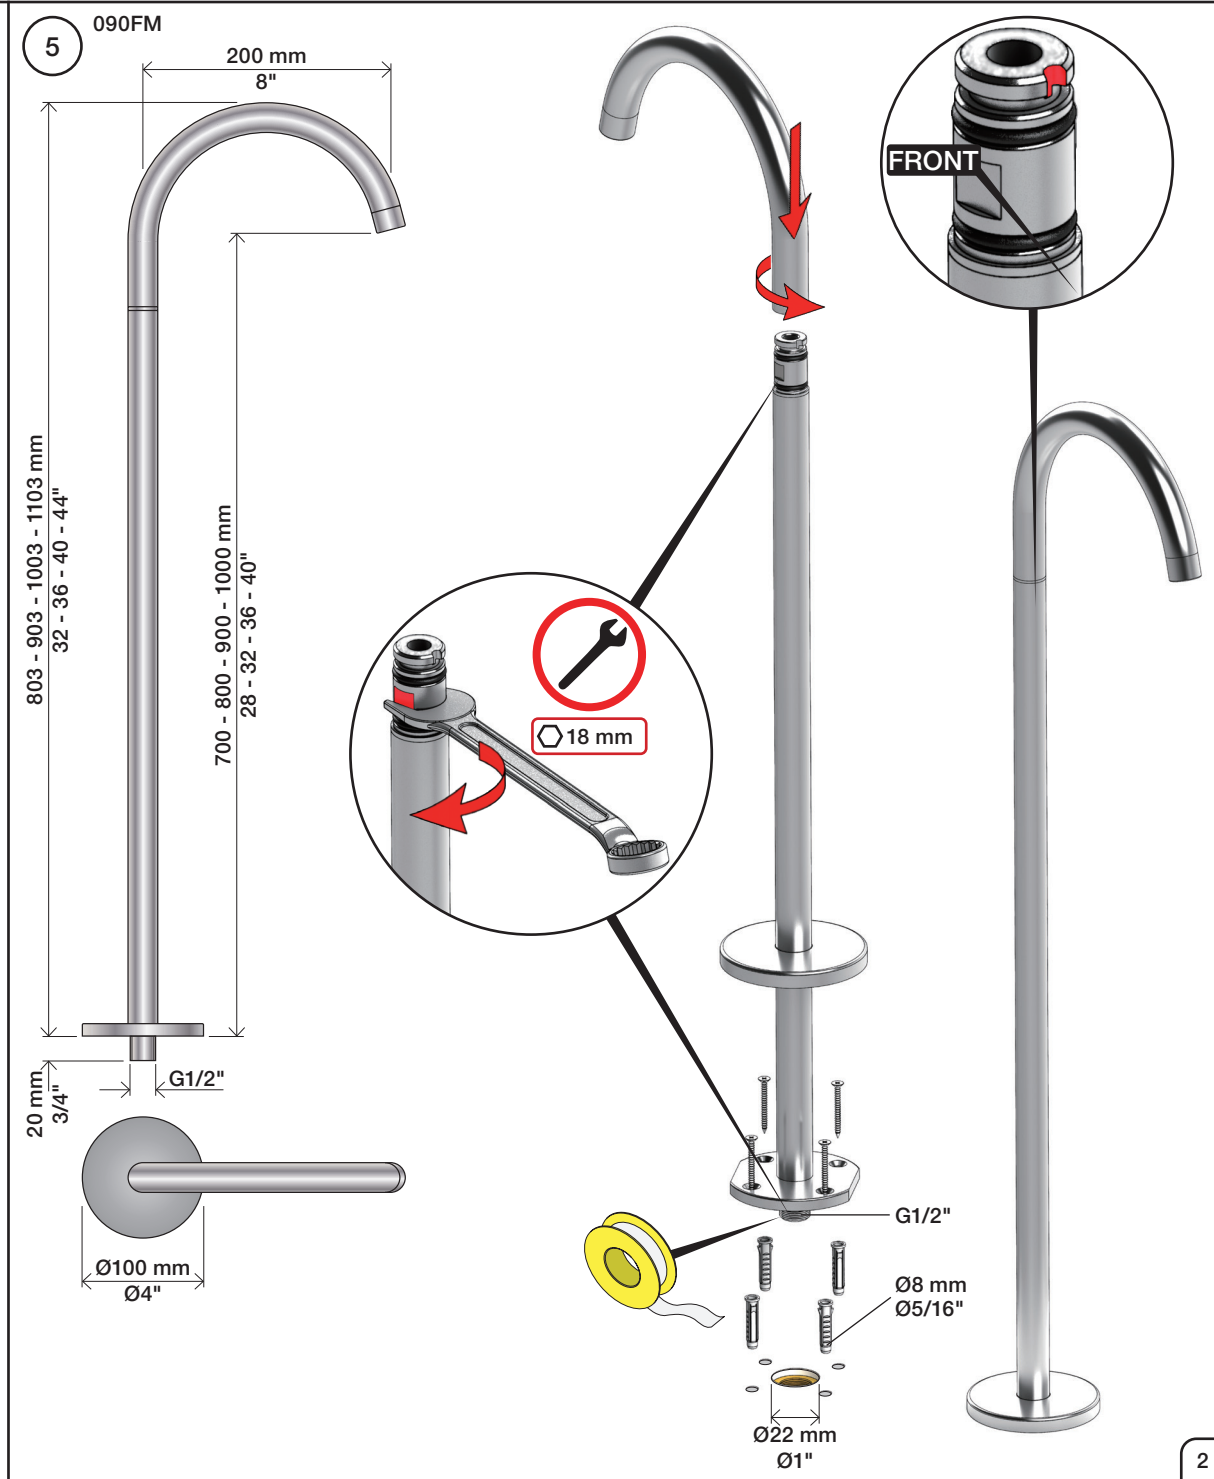

VOLA 090, 090A, 090B:
 VOLA 090C, 090D, 090E:
 VOLA 090G, 090H, 090I, 090V:

1 - 4

VOLA 090FM:

5

Fitting instruction Monteringsvægledning
 Montageanleitung Montage hanledning
 Monteringsvejledning Manuel de montage

Inches:	Ø	H	D	h
090	3/4"	8 1/4"	8"	5 3/4"
090A	3/4"	4 1/4"	3 1/2"	1 1/2"
090B	3/4"	7"	4"	4 1/2"
090C	1"	7"	4"	4 1/2"
090D	1"	8 3/4"	8"	5"
090E	1"	6 3/4"	8"	2 1/2"
090G	3/4"	7"	5 1/2"	4"
090H	3/4"	10 1/2"	8 5/8"	6"
090I	3/4"	12 3/4"	8 5/8"	8 1/2"
090V	3/4"	14"	5 3/4"	10 1/2"

vola
 Lunavej 2
 DK-8700 Horsens
 Tlf : + 45 7023 5500
 sales@vola.com
 www.vola.com

VOLA 090H

Date
 Apr. 12

Rev.
 3

Sheet
 SB 19.4

500:

500: Ø10
500US: Ø3/8"

- VR277K: VR22, VR269, VR277
- VR297: VR20, VR22, VR269, VR273, VR277, VR294, VR295, VR296
- VR434: 2xVR444, VR445, 2xVR455, VR502
- NR.10: VR20, VR22, VR273, VR294, VR295