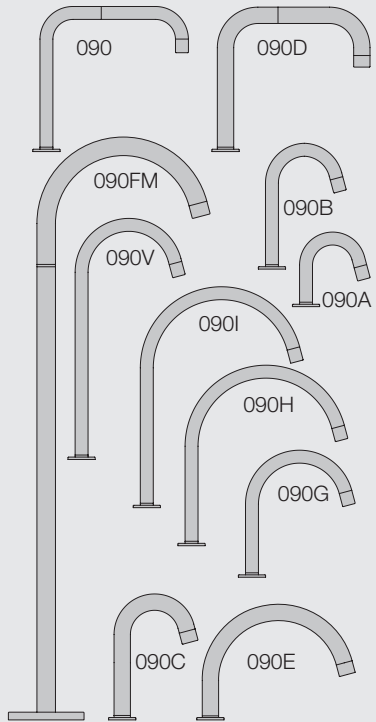

VOLA 090, 090A, 090B:
 VOLA 090C, 090D, 090E:
 VOLA 090G, 090H, 090I, 090V:

1 - 4

VOLA 090FM:

5

Fitting instruction Monteringsvægledning
 Montageanleitung Montage hanledning
 Monteringsvejledning Manuel de montage

04/00045
 04/00109

www.vola.com

mnt_090_V4_40999824
 21-11-2023

mm:	Ø	H	D	h
090	19	210	200	145
090A	19	110	85	40
090B	19	185	100	114
090C	24	185	100	114
090D	24	220	200	130
090E	24	170	200	65
090G	19	185	140	105
090H	19	265	220	155
090I	19	325	220	215
090V	19	355	145	270

Inches:	Ø	H	D	h
090	3/4"	8 1/4"	8"	5 3/4"
090A	3/4"	4 1/4"	3 1/2"	1 1/2"
090B	3/4"	7"	4"	4 1/2"
090C	1"	7"	4"	4 1/2"
090D	1"	8 3/4"	8"	5"
090E	1"	6 3/4"	8"	2 1/2"
090G	3/4"	7"	5 1/2"	4"
090H	3/4"	10 1/2"	8 5/8"	6"
090I	3/4"	12 3/4"	8 5/8"	8 1/2"
090V	3/4"	14"	5 3/4"	10 1/2"

vola
 Lunavej 2
 DK-8700 Horsens
 Tlf : + 45 7023 5500
 sales@vola.com
 www.vola.com

VOLA 090H

Date
 Apr. 12

Rev.
 3

Sheet
 SB 19.4

500:

500: Ø10
500US: Ø3/8"

- VR277K: VR22, VR269, VR277
- VR297: VR20, VR22, VR269, VR273, VR277, VR294, VR295, VR296
- VR434: 2xVR444, VR445, 2xVR455, VR502
- NR.10: VR20, VR22, VR273, VR294, VR295