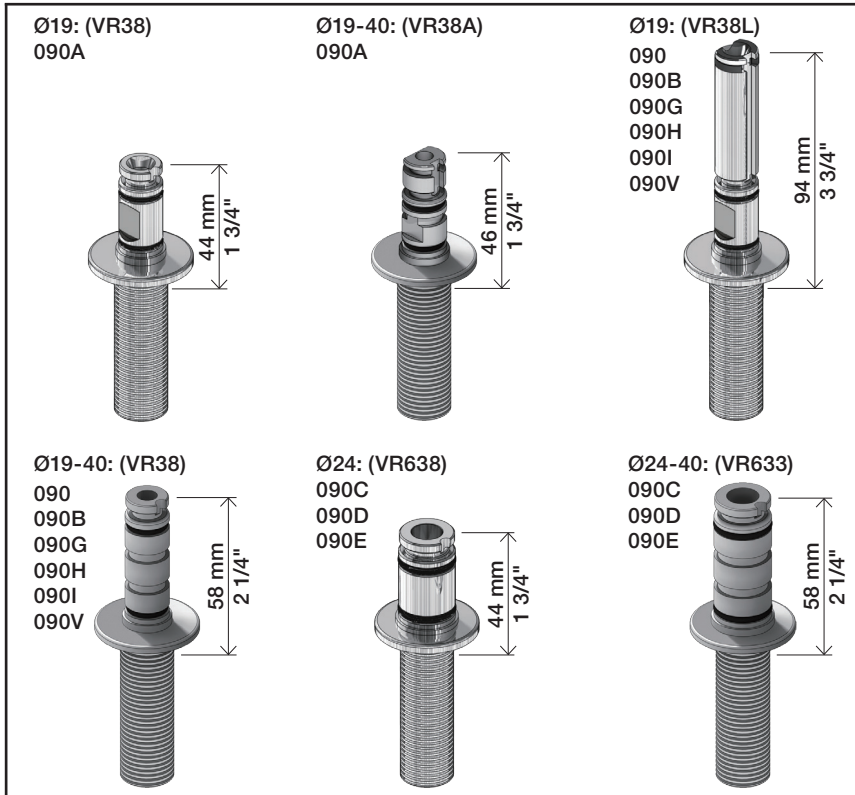

VOLA 090, 090A, 090B:
 VOLA 090C, 090D, 090E:
 VOLA 090G, 090H, 090I, 090V:

1 - 4

VOLA 090FM:

5

Fitting instruction Monteringsvægledning
 Montageanleitung Montage hanledning
 Monteringsvejledning Manuel de montage

04/00045
 04/00109

www.vola.com

mnt_090_V4_40999824
 21-11-2023

mm:	Ø	H	D	h
090	19	210	200	145
090A	19	110	85	40
090B	19	185	100	114
090C	24	185	100	114
090D	24	220	200	130
090E	24	170	200	65
090G	19	185	140	105
090H	19	265	220	155
090I	19	325	220	215
090V	19	355	145	270

Inches:	Ø	H	D	h
090	3/4"	8 1/4"	8"	5 3/4"
090A	3/4"	4 1/4"	3 1/2"	1 1/2"
090B	3/4"	7"	4"	4 1/2"
090C	1"	7"	4"	4 1/2"
090D	1"	8 3/4"	8"	5"
090E	1"	6 3/4"	8"	2 1/2"
090G	3/4"	7"	5 1/2"	4"
090H	3/4"	10 1/2"	8 5/8"	6"
090I	3/4"	12 3/4"	8 5/8"	8 1/2"
090V	3/4"	14"	5 3/4"	10 1/2"

vola
 Lunavej 2
 DK-8700 Horsens
 Tlf : + 45 7023 5500
 sales@vola.com
 www.vola.com

VOLA 090H

Date
 Apr. 12

Rev.
 3

Sheet
 SB 19.4

500:

500: Ø10
500US: Ø3/8"

- VR277K: VR22, VR269, VR277
- VR297: VR20, VR22, VR269, VR273, VR277, VR294, VR295, VR296
- VR434: 2xVR444, VR445, 2xVR455, VR502
- NR.10: VR20, VR22, VR273, VR294, VR295