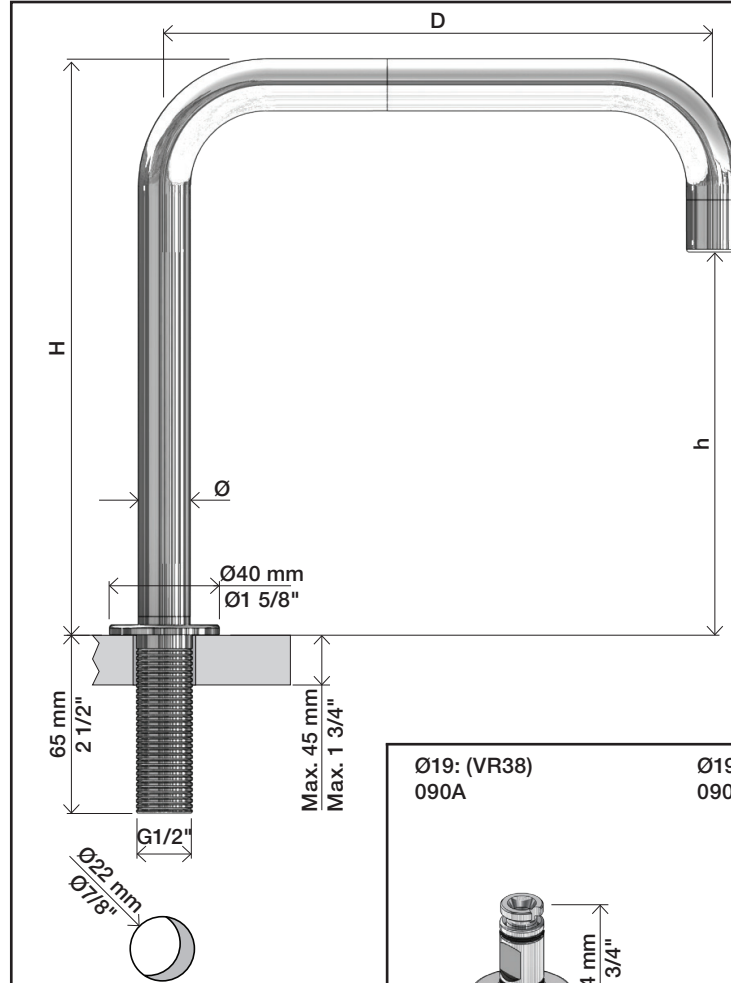

VOLA 090, 090A, 090B:
 VOLA 090C, 090D, 090E:
 VOLA 090G, 090H, 090I, 090V:

1 - 4

VOLA 090FM:

5

Fitting instruction Monteringsvægledning
 Montageanleitung Montage hanledning
 Monteringsvejledning Manuel de montage

04/00045
 04/00109

www.vola.com

mnt_090_V4_40999824
 21-11-2023

mm:	Ø	H	D	h
090	19	210	200	145
090A	19	110	85	40
090B	19	185	100	114
090C	24	185	100	114
090D	24	220	200	130
090E	24	170	200	65
090G	19	185	140	105
090H	19	265	220	155
090I	19	325	220	215
090V	19	355	145	270

Inches:	Ø	H	D	h
090	3/4"	8 1/4"	8"	5 3/4"
090A	3/4"	4 1/4"	3 1/2"	1 1/2"
090B	3/4"	7"	4"	4 1/2"
090C	1"	7"	4"	4 1/2"
090D	1"	8 3/4"	8"	5"
090E	1"	6 3/4"	8"	2 1/2"
090G	3/4"	7"	5 1/2"	4"
090H	3/4"	10 1/2"	8 5/8"	6"
090I	3/4"	12 3/4"	8 5/8"	8 1/2"
090V	3/4"	14"	5 3/4"	10 1/2"

vola
 Lunavej 2
 DK-8700 Horsens
 Tlf : + 45 7023 5500
 sales@vola.com
 www.vola.com

VOLA 090H

Date
 Apr. 12

Rev.
 3

Sheet
 SB 19.4

500:

500: Ø10
500US: Ø3/8"

- VR277K: VR22, VR269, VR277
- VR297: VR20, VR22, VR269, VR273, VR277, VR294, VR295, VR296
- VR434: 2xVR444, VR445, 2xVR455, VR502
- NR.10: VR20, VR22, VR273, VR294, VR295