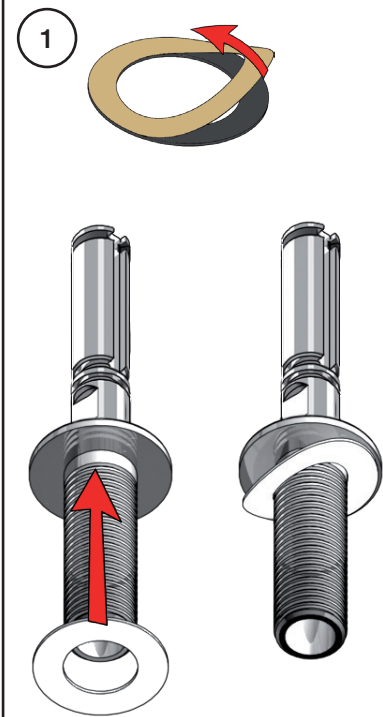

VOLA 090, 090A, 090B:
 VOLA 090C, 090D, 090E:
 VOLA 090G, 090H, 090I, 090V:

1 - 4

VOLA 090FM:

5

Fitting instruction Monteringsvægledning
 Montageanleitung Montage hanledning
 Monteringsvejledning Manuel de montage

04/00045
 04/00109

www.vola.com

mnt_090_V4_40999824
 21-11-2023

mm:	Ø	H	D	h
090	19	210	200	145
090A	19	110	85	40
090B	19	185	100	114
090C	24	185	100	114
090D	24	220	200	130
090E	24	170	200	65
090G	19	185	140	105
090H	19	265	220	155
090I	19	325	220	215
090V	19	355	145	270

Inches:	Ø	H	D	h
090	3/4"	8 1/4"	8"	5 3/4"
090A	3/4"	4 1/4"	3 1/2"	1 1/2"
090B	3/4"	7"	4"	4 1/2"
090C	1"	7"	4"	4 1/2"
090D	1"	8 3/4"	8"	5"
090E	1"	6 3/4"	8"	2 1/2"
090G	3/4"	7"	5 1/2"	4"
090H	3/4"	10 1/2"	8 5/8"	6"
090I	3/4"	12 3/4"	8 5/8"	8 1/2"
090V	3/4"	14"	5 3/4"	10 1/2"

vola
 Lunavej 2
 DK-8700 Horsens
 Tlf : + 45 7023 5500
 sales@vola.com
 www.vola.com

VOLA 090H

Date
 Apr. 12

Rev.
 3

Sheet
 SB 19.4

500:

500: Ø10
500US: Ø3/8"

- VR277K: VR22, VR269, VR277
- VR297: VR20, VR22, VR269, VR273, VR277, VR294, VR295, VR296
- VR434: 2xVR444, VR445, 2xVR455, VR502
- NR.10: VR20, VR22, VR273, VR294, VR295