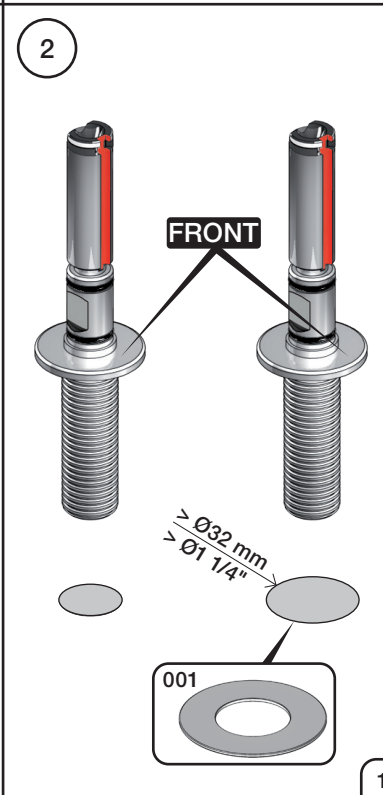

VOLA 090, 090A, 090B:
 VOLA 090C, 090D, 090E:
 VOLA 090G, 090H, 090I, 090V:

1 - 4

VOLA 090FM:

5

Fitting instruction Monteringsvægledning
 Montageanleitung Montage hanledning
 Monteringsvejledning Manuel de montage

04/00045
 04/00109

www.vola.com

vola

mnt_090_V4_40999824
 21-11-2023

mm:	Ø	H	D	h
090	19	210	200	145
090A	19	110	85	40
090B	19	185	100	114
090C	24	185	100	114
090D	24	220	200	130
090E	24	170	200	65
090G	19	185	140	105
090H	19	265	220	155
090I	19	325	220	215
090V	19	355	145	270

Inches:	Ø	H	D	h
090	3/4"	8 1/4"	8"	5 3/4"
090A	3/4"	4 1/4"	3 1/2"	1 1/2"
090B	3/4"	7"	4"	4 1/2"
090C	1"	7"	4"	4 1/2"
090D	1"	8 3/4"	8"	5"
090E	1"	6 3/4"	8"	2 1/2"
090G	3/4"	7"	5 1/2"	4"
090H	3/4"	10 1/2"	8 5/8"	6"
090I	3/4"	12 3/4"	8 5/8"	8 1/2"
090V	3/4"	14"	5 3/4"	10 1/2"

vola
 Lunavej 2
 DK-8700 Horsens
 Tlf : + 45 7023 5500
 sales@vola.com
 www.vola.com

VOLA 090G

Date
 Apr. 12

Rev.
 3

Sheet
 SB 19.3

500:

500: Ø10
500US: Ø3/8"

- VR277K: VR22, VR269, VR277
- VR297: VR20, VR22, VR269, VR273, VR277, VR294, VR295, VR296
- VR434: 2xVR444, VR445, 2xVR455, VR502
- NR.10: VR20, VR22, VR273, VR294, VR295