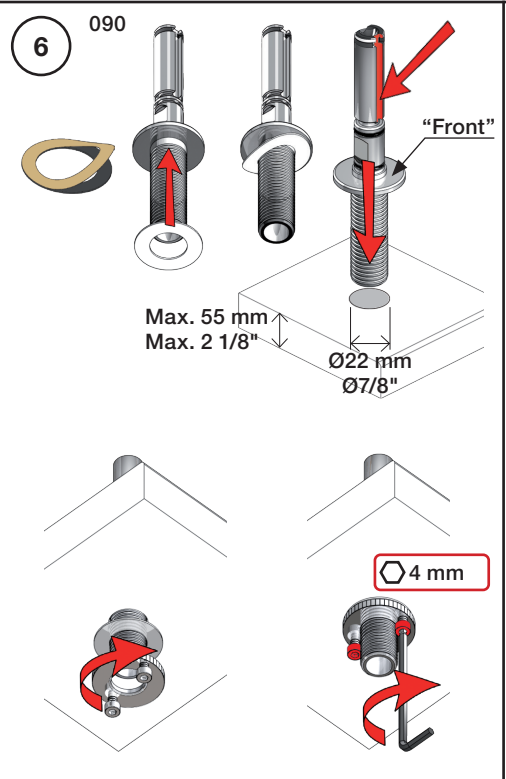

VOLA 090, 090A, 090B:
 VOLA 090C, 090D, 090E:
 VOLA 090G, 090H, 090I, 090V:

1 - 4

VOLA 090FM:

5

Fitting instruction Monteringsvægledning
 Montageanleitung Montage hanledning
 Monteringsvejledning Manuel de montage

04/00045
 04/00109

www.vola.com

vola

mnt_090_V4_40999824
 21-11-2023

mm:	Ø	H	D	h
090	19	210	200	145
090A	19	110	85	40
090B	19	185	100	114
090C	24	185	100	114
090D	24	220	200	130
090E	24	170	200	65
090G	19	185	140	105
090H	19	265	220	155
090I	19	325	220	215
090V	19	355	145	270

Inches:	Ø	H	D	h
090	3/4"	8 1/4"	8"	5 3/4"
090A	3/4"	4 1/4"	3 1/2"	1 1/2"
090B	3/4"	7"	4"	4 1/2"
090C	1"	7"	4"	4 1/2"
090D	1"	8 3/4"	8"	5"
090E	1"	6 3/4"	8"	2 1/2"
090G	3/4"	7"	5 1/2"	4"
090H	3/4"	10 1/2"	8 5/8"	6"
090I	3/4"	12 3/4"	8 5/8"	8 1/2"
090V	3/4"	14"	5 3/4"	10 1/2"

vola
 Lunavej 2
 DK-8700 Horsens
 Tlf : + 45 7023 5500
 sales@vola.com
 www.vola.com

VOLA 090G

Date
 Apr. 12

Rev.
 3

Sheet
 SB 19.3

500:

500: Ø10
500US: Ø3/8"

- VR277K: VR22, VR269, VR277
- VR297: VR20, VR22, VR269, VR273, VR277, VR294, VR295, VR296
- VR434: 2xVR444, VR445, 2xVR455, VR502
- NR.10: VR20, VR22, VR273, VR294, VR295