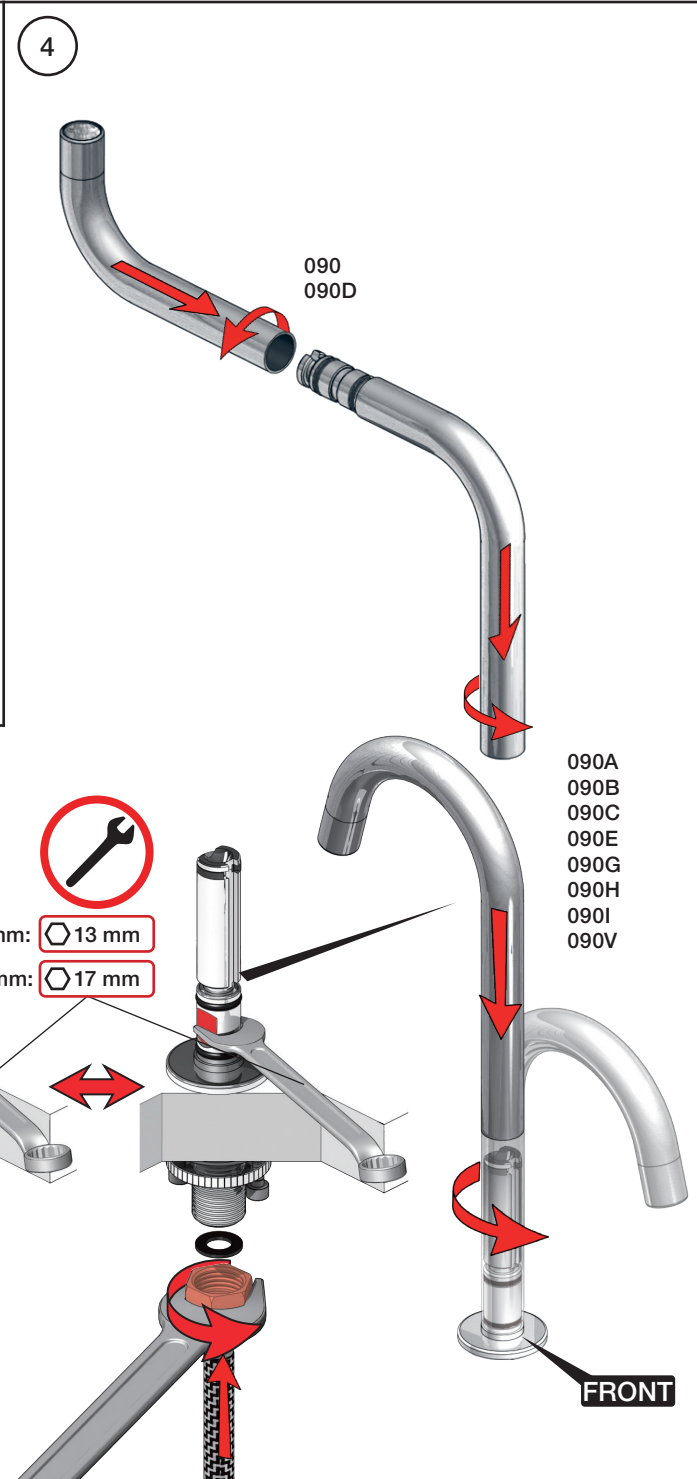

VOLA 090, 090A, 090B:
 VOLA 090C, 090D, 090E:
 VOLA 090G, 090H, 090I, 090V:

1 - 4

VOLA 090FM:

5

Fitting instruction Monteringsvægledning
 Montageanleitung Montage hanledning
 Monteringsvejledning Manuel de montage

04/00045
 04/00109

www.vola.com

vola

mnt_090_V4_40999824
 21-11-2023

mm:	Ø	H	D	h
090	19	210	200	145
090A	19	110	85	40
090B	19	185	100	114
090C	24	185	100	114
090D	24	220	200	130
090E	24	170	200	65
090G	19	185	140	105
090H	19	265	220	155
090I	19	325	220	215
090V	19	355	145	270

Inches:	Ø	H	D	h
090	3/4"	8 1/4"	8"	5 3/4"
090A	3/4"	4 1/4"	3 1/2"	1 1/2"
090B	3/4"	7"	4"	4 1/2"
090C	1"	7"	4"	4 1/2"
090D	1"	8 3/4"	8"	5"
090E	1"	6 3/4"	8"	2 1/2"
090G	3/4"	7"	5 1/2"	4"
090H	3/4"	10 1/2"	8 5/8"	6"
090I	3/4"	12 3/4"	8 5/8"	8 1/2"
090V	3/4"	14"	5 3/4"	10 1/2"

- VR277K: VR22, VR269, VR277
 VR297: VR20, VR22, VR269, VR273, VR277, VR294, VR295, VR296
 VR434: VR445, VR446, 2xVR455, VR502
 VR437: VR97, VR98, 2xVR444, VR450, VR451
 NR.10: VR20, VR22, VR273, VR294, VR295
 VR090: VR15P, VR16L9