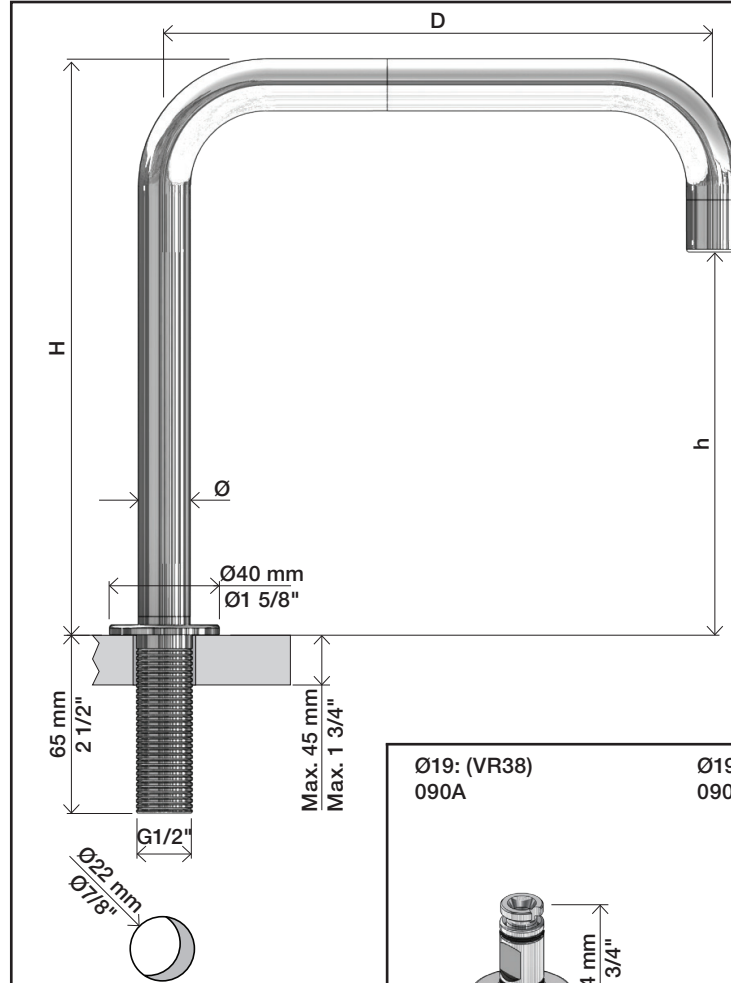

VOLA 090, 090A, 090B:
 VOLA 090C, 090D, 090E:
 VOLA 090G, 090H, 090I, 090V:

1 - 4

VOLA 090FM:

5

Fitting instruction Monteringsvægledning
 Montageanleitung Montage hanledning
 Monteringsvejledning Manuel de montage

04/00045
 04/00109

www.vola.com

vola

mnt_090_V4_40999824
 21-11-2023

mm:	Ø	H	D	h
090	19	210	200	145
090A	19	110	85	40
090B	19	185	100	114
090C	24	185	100	114
090D	24	220	200	130
090E	24	170	200	65
090G	19	185	140	105
090H	19	265	220	155
090I	19	325	220	215
090V	19	355	145	270

Inches:	Ø	H	D	h
090	3/4"	8 1/4"	8"	5 3/4"
090A	3/4"	4 1/4"	3 1/2"	1 1/2"
090B	3/4"	7"	4"	4 1/2"
090C	1"	7"	4"	4 1/2"
090D	1"	8 3/4"	8"	5"
090E	1"	6 3/4"	8"	2 1/2"
090G	3/4"	7"	5 1/2"	4"
090H	3/4"	10 1/2"	8 5/8"	6"
090I	3/4"	12 3/4"	8 5/8"	8 1/2"
090V	3/4"	14"	5 3/4"	10 1/2"

vola
 Lunavej 2
 DK-8700 Horsens
 Tlf : + 45 7023 5500
 sales@vola.com
 www.vola.com

VOLA 090G

Date
 Apr. 12

Rev.
 3

Sheet
 SB 19.3

500:

500: Ø10
500US: Ø3/8"

- VR277K: VR22, VR269, VR277
- VR297: VR20, VR22, VR269, VR273, VR277, VR294, VR295, VR296
- VR434: 2xVR444, VR445, 2xVR455, VR502
- NR.10: VR20, VR22, VR273, VR294, VR295