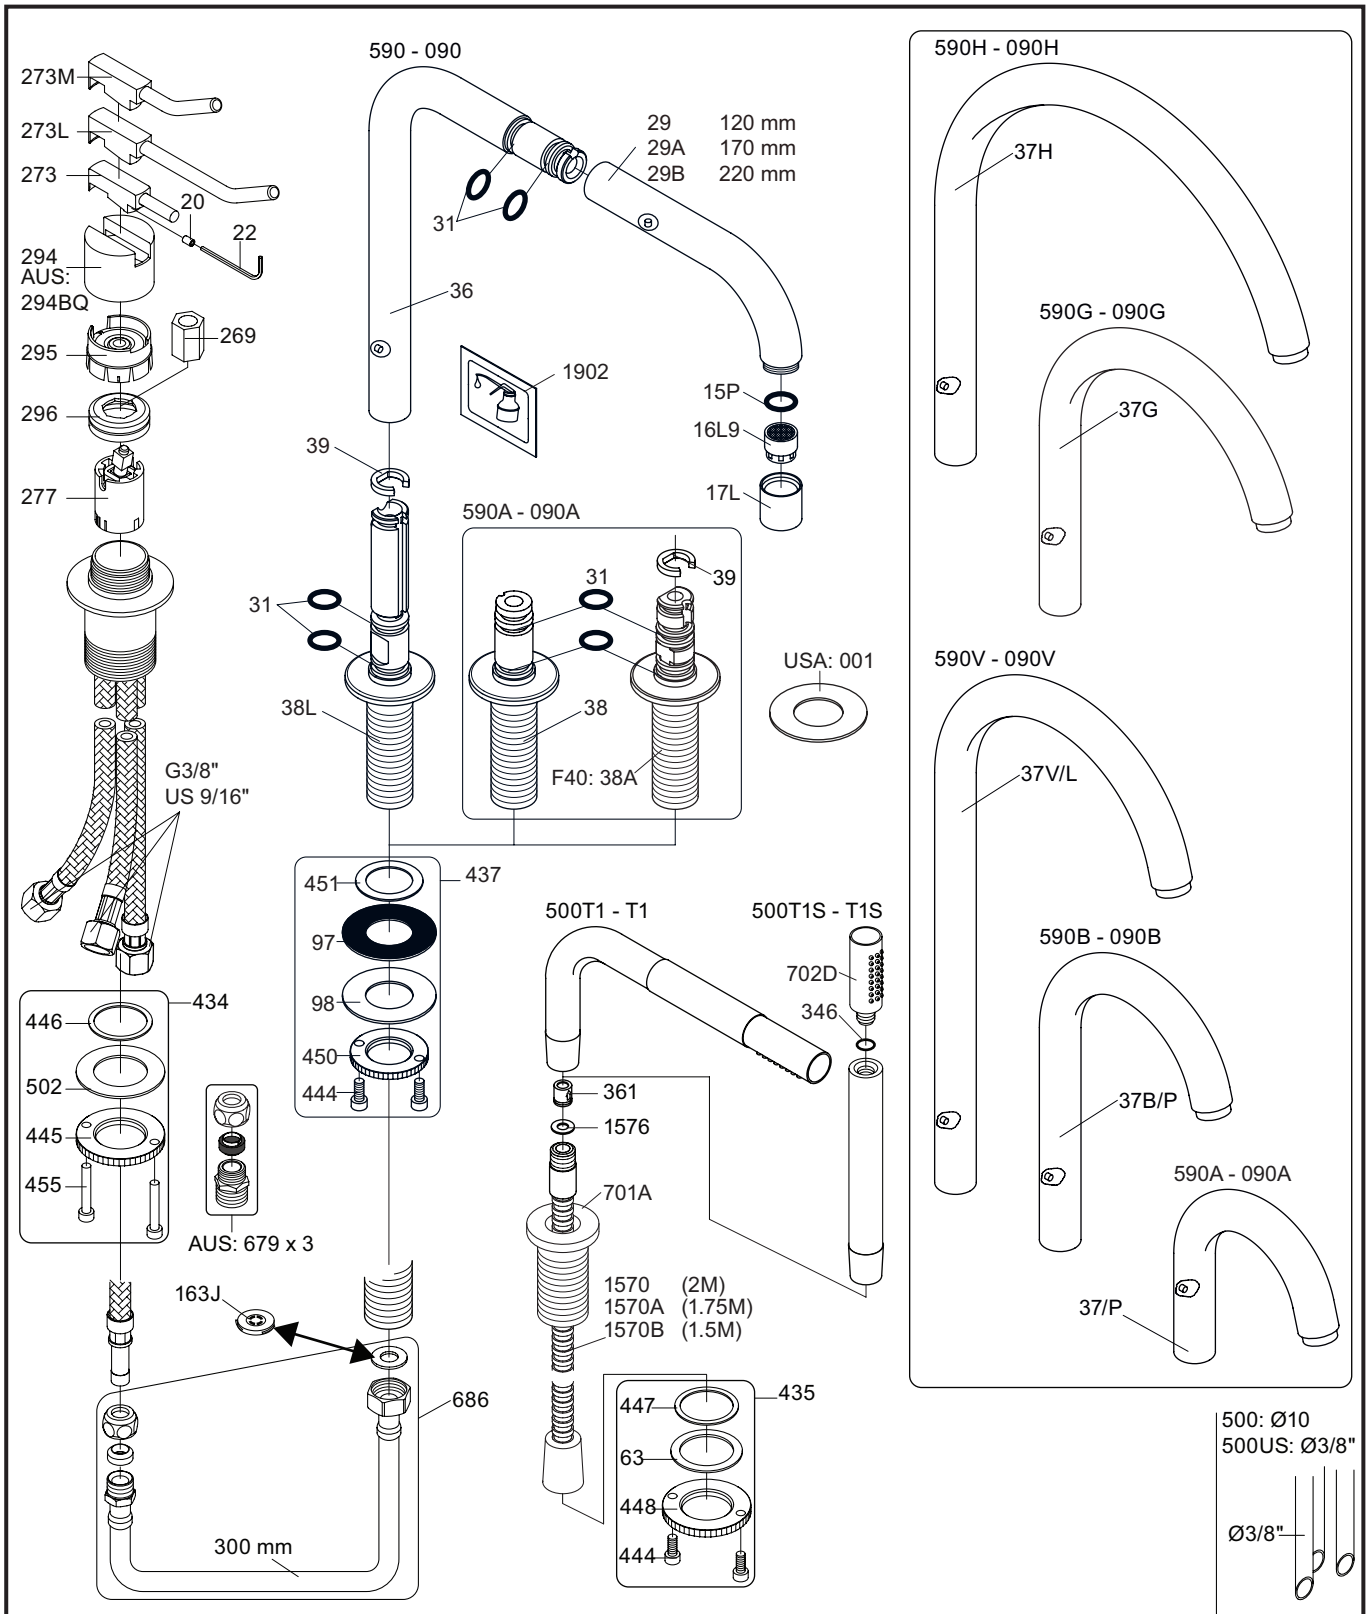

VOLA 090, 090A, 090B:
 VOLA 090C, 090D, 090E:
 VOLA 090G, 090H, 090I, 090V:

1 - 4

VOLA 090FM:

5

Fitting instruction Monteringsvægledning
 Montageanleitung Montage hanledning
 Monteringsvejledning Manuel de montage

04/00045
 04/00109

www.vola.com

vola

mnt_090_V4_40999824
 21-11-2023

mm:	Ø	H	D	h
090	19	210	200	145
090A	19	110	85	40
090B	19	185	100	114
090C	24	185	100	114
090D	24	220	200	130
090E	24	170	200	65
090G	19	185	140	105
090H	19	265	220	155
090I	19	325	220	215
090V	19	355	145	270

Inches:	Ø	H	D	h
090	3/4"	8 1/4"	8"	5 3/4"
090A	3/4"	4 1/4"	3 1/2"	1 1/2"
090B	3/4"	7"	4"	4 1/2"
090C	1"	7"	4"	4 1/2"
090D	1"	8 3/4"	8"	5"
090E	1"	6 3/4"	8"	2 1/2"
090G	3/4"	7"	5 1/2"	4"
090H	3/4"	10 1/2"	8 5/8"	6"
090I	3/4"	12 3/4"	8 5/8"	8 1/2"
090V	3/4"	14"	5 3/4"	10 1/2"

vola
 Lunavej 2
 DK-8700 Horsens
 Tlf : + 45 7023 5500
 sales@vola.com
 www.vola.com

VOLA 090G

Date
 Apr. 12

Rev.
 3

Sheet
 SB 19.3

500:

500: Ø10
500US: Ø3/8"

- VR277K: VR22, VR269, VR277
- VR297: VR20, VR22, VR269, VR273, VR277, VR294, VR295, VR296
- VR434: 2xVR444, VR445, 2xVR455, VR502
- NR.10: VR20, VR22, VR273, VR294, VR295