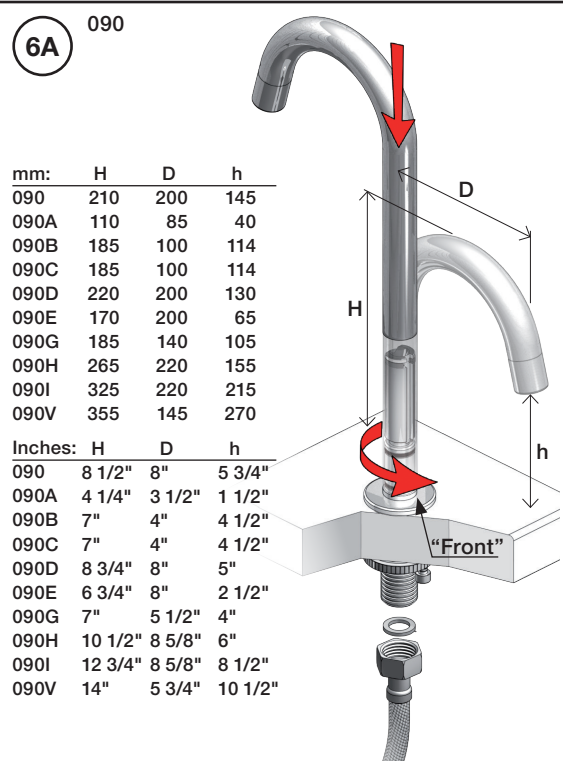

VOLA 500, 590, 500T1
 VOLA 2500
 VOLA SC1, SC3, SC5, SC7, SC9, SC10, SC12

Fitting instruction
 Montageanleitung
 Monteringsvejledning
 Monteringsvægledning
 Montage hanleiding
 Manuel de montage

04/00027
 04/00038

VOLA 090, 090A, 090B:
 VOLA 090C, 090D, 090E:
 VOLA 090G, 090H, 090I, 090V:

1 - 4

VOLA 090FM:

5

Fitting instruction Monteringsvægledning
 Montageanleitung Montage hanledning
 Monteringsvejledning Manuel de montage

Inches:	Ø	H	D	h
090	3/4"	8 1/4"	8"	5 3/4"
090A	3/4"	4 1/4"	3 1/2"	1 1/2"
090B	3/4"	7"	4"	4 1/2"
090C	1"	7"	4"	4 1/2"
090D	1"	8 3/4"	8"	5"
090E	1"	6 3/4"	8"	2 1/2"
090G	3/4"	7"	5 1/2"	4"
090H	3/4"	10 1/2"	8 5/8"	6"
090I	3/4"	12 3/4"	8 5/8"	8 1/2"
090V	3/4"	14"	5 3/4"	10 1/2"

vola
 Lunavej 2
 DK-8700 Horsens
 Tlf : + 45 7023 5500
 sales@vola.com
 www.vola.com

VOLA 090G

Date
 Apr. 12

Rev.
 3

Sheet
 SB 19.3

500:

500: Ø10
500US: Ø3/8"

- VR277K: VR22, VR269, VR277
- VR297: VR20, VR22, VR269, VR273, VR277, VR294, VR295, VR296
- VR434: 2xVR444, VR445, 2xVR455, VR502
- NR.10: VR20, VR22, VR273, VR294, VR295