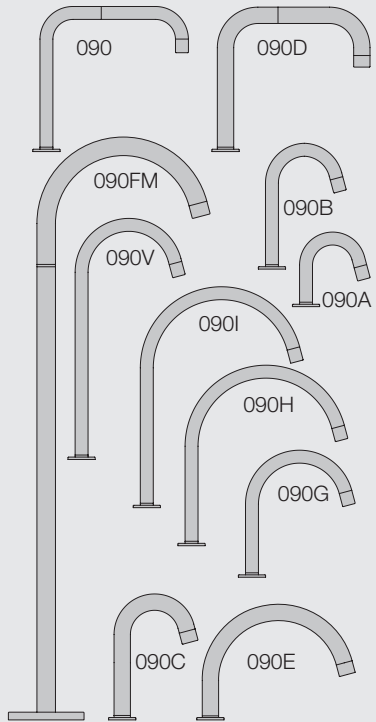

VOLA 090, 090A, 090B:
 VOLA 090C, 090D, 090E:
 VOLA 090G, 090H, 090I, 090V:

1 - 4

VOLA 090FM:

5

Fitting instruction Monteringsvægledning
 Montageanleitung Montage hanledning
 Monteringsvejledning Manuel de montage

04/00045
 04/00109

www.vola.com

vola

mnt_090_V4_40999824
 21-11-2023

mm:	Ø	H	D	h
090	19	210	200	145
090A	19	110	85	40
090B	19	185	100	114
090C	24	185	100	114
090D	24	220	200	130
090E	24	170	200	65
090G	19	185	140	105
090H	19	265	220	155
090I	19	325	220	215
090V	19	355	145	270

Inches:	Ø	H	D	h
090	3/4"	8 1/4"	8"	5 3/4"
090A	3/4"	4 1/4"	3 1/2"	1 1/2"
090B	3/4"	7"	4"	4 1/2"
090C	1"	7"	4"	4 1/2"
090D	1"	8 3/4"	8"	5"
090E	1"	6 3/4"	8"	2 1/2"
090G	3/4"	7"	5 1/2"	4"
090H	3/4"	10 1/2"	8 5/8"	6"
090I	3/4"	12 3/4"	8 5/8"	8 1/2"
090V	3/4"	14"	5 3/4"	10 1/2"

vola
 Lunavej 2
 DK-8700 Horsens
 Tlf : + 45 7023 5500
 sales@vola.com
 www.vola.com

VOLA 090G

Date
 Apr. 12

Rev.
 3

Sheet
 SB 19.3

500:

500: Ø10
500US: Ø3/8"

- VR277K: VR22, VR269, VR277
- VR297: VR20, VR22, VR269, VR273, VR277, VR294, VR295, VR296
- VR434: 2xVR444, VR445, 2xVR455, VR502
- NR.10: VR20, VR22, VR273, VR294, VR295