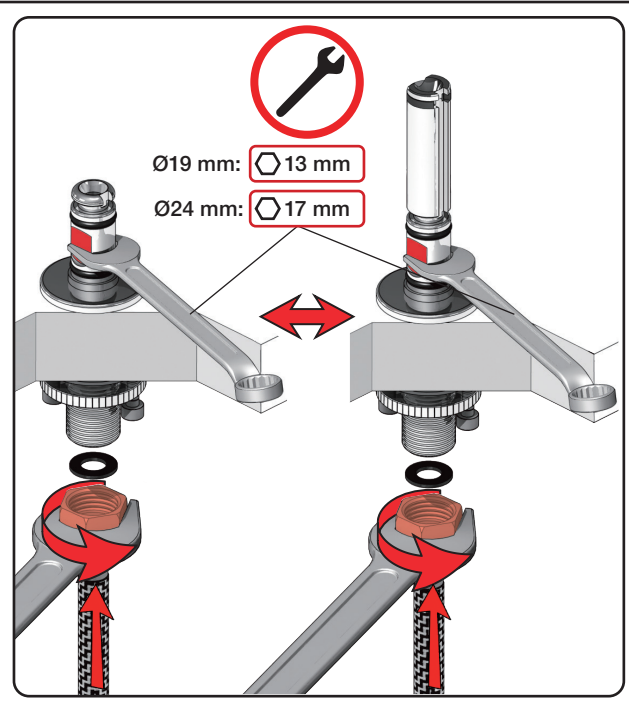

VOLA 090, 090A, 090B:
 VOLA 090C, 090D, 090E:
 VOLA 090G, 090H, 090I, 090V:

1 - 4

VOLA 090FM:

5

Fitting instruction Monteringsvægledning
 Montageanleitung Montage hanledning
 Monteringsvejledning Manuel de montage

Inches:	Ø	H	D	h
090	3/4"	8 1/4"	8"	5 3/4"
090A	3/4"	4 1/4"	3 1/2"	1 1/2"
090B	3/4"	7"	4"	4 1/2"
090C	1"	7"	4"	4 1/2"
090D	1"	8 3/4"	8"	5"
090E	1"	6 3/4"	8"	2 1/2"
090G	3/4"	7"	5 1/2"	4"
090H	3/4"	10 1/2"	8 5/8"	6"
090I	3/4"	12 3/4"	8 5/8"	8 1/2"
090V	3/4"	14"	5 3/4"	10 1/2"

vola
 Lunavej 2
 DK-8700 Horsens
 Tlf : + 45 7023 5500
 sales@vola.com
 www.vola.com

VOLA 090G

Date
 Apr. 12

Rev.
 3

Sheet
 SB 19.3

500:

500: Ø10
500US: Ø3/8"

- VR277K: VR22, VR269, VR277
- VR297: VR20, VR22, VR269, VR273, VR277, VR294, VR295, VR296
- VR434: 2xVR444, VR445, 2xVR455, VR502
- NR.10: VR20, VR22, VR273, VR294, VR295