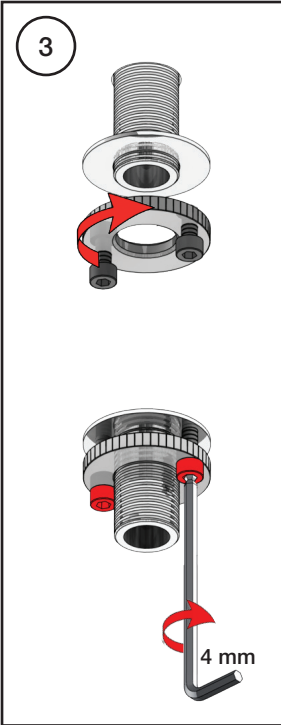

VOLA 090, 090A, 090B:
 VOLA 090C, 090D, 090E:
 VOLA 090G, 090H, 090I, 090V:

1 - 4

VOLA 090FM:

5

Fitting instruction Monteringsvægledning
 Montageanleitung Montage hanledning
 Monteringsvejledning Manuel de montage

04/00045
 04/00109

www.vola.com

vola

mnt_090_V4_40999824
 21-11-2023

mm:	Ø	H	D	h
090	19	210	200	145
090A	19	110	85	40
090B	19	185	100	114
090C	24	185	100	114
090D	24	220	200	130
090E	24	170	200	65
090G	19	185	140	105
090H	19	265	220	155
090I	19	325	220	215
090V	19	355	145	270

Inches:	Ø	H	D	h
090	3/4"	8 1/4"	8"	5 3/4"
090A	3/4"	4 1/4"	3 1/2"	1 1/2"
090B	3/4"	7"	4"	4 1/2"
090C	1"	7"	4"	4 1/2"
090D	1"	8 3/4"	8"	5"
090E	1"	6 3/4"	8"	2 1/2"
090G	3/4"	7"	5 1/2"	4"
090H	3/4"	10 1/2"	8 5/8"	6"
090I	3/4"	12 3/4"	8 5/8"	8 1/2"
090V	3/4"	14"	5 3/4"	10 1/2"

vola
 Lunavej 2
 DK-8700 Horsens
 Tlf : + 45 7023 5500
 sales@vola.com
 www.vola.com

VOLA 090G

Date
 Apr. 12

Rev.
 3

Sheet
 SB 19.3

500:

500: Ø10
500US: Ø3/8"

- VR277K: VR22, VR269, VR277
- VR297: VR20, VR22, VR269, VR273, VR277, VR294, VR295, VR296
- VR434: 2xVR444, VR445, 2xVR455, VR502
- NR.10: VR20, VR22, VR273, VR294, VR295