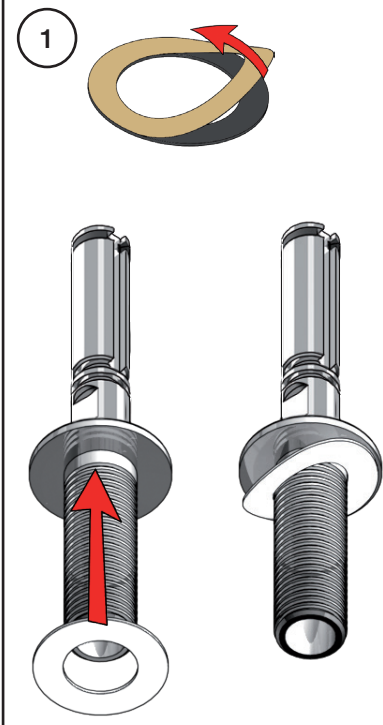

VOLA 090, 090A, 090B:
 VOLA 090C, 090D, 090E:
 VOLA 090G, 090H, 090I, 090V:

1 - 4

VOLA 090FM:

5

Fitting instruction Monteringsvægledning
 Montageanleitung Montage hanledning
 Monteringsvejledning Manuel de montage

04/00045
 04/00109

www.vola.com

vola

mnt_090_V4_40999824
 21-11-2023

mm:	Ø	H	D	h
090	19	210	200	145
090A	19	110	85	40
090B	19	185	100	114
090C	24	185	100	114
090D	24	220	200	130
090E	24	170	200	65
090G	19	185	140	105
090H	19	265	220	155
090I	19	325	220	215
090V	19	355	145	270

Inches:	Ø	H	D	h
090	3/4"	8 1/4"	8"	5 3/4"
090A	3/4"	4 1/4"	3 1/2"	1 1/2"
090B	3/4"	7"	4"	4 1/2"
090C	1"	7"	4"	4 1/2"
090D	1"	8 3/4"	8"	5"
090E	1"	6 3/4"	8"	2 1/2"
090G	3/4"	7"	5 1/2"	4"
090H	3/4"	10 1/2"	8 5/8"	6"
090I	3/4"	12 3/4"	8 5/8"	8 1/2"
090V	3/4"	14"	5 3/4"	10 1/2"

vola
 Lunavej 2
 DK-8700 Horsens
 Tlf : + 45 7023 5500
 sales@vola.com
 www.vola.com

VOLA 090G

Date
 Apr. 12

Rev.
 3

Sheet
 SB 19.3

500:

500: Ø10
500US: Ø3/8"

- VR277K: VR22, VR269, VR277
- VR297: VR20, VR22, VR269, VR273, VR277, VR294, VR295, VR296
- VR434: 2xVR444, VR445, 2xVR455, VR502
- NR.10: VR20, VR22, VR273, VR294, VR295