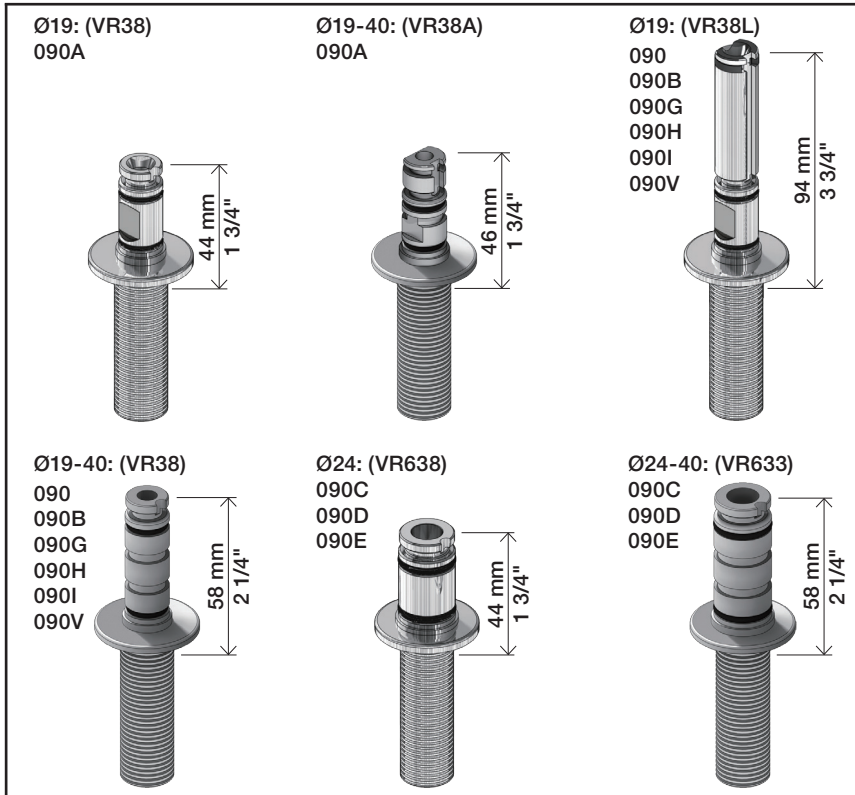

VOLA 090, 090A, 090B:
 VOLA 090C, 090D, 090E:
 VOLA 090G, 090H, 090I, 090V:

1 - 4

VOLA 090FM:

5

Fitting instruction Monteringsvægledning
 Montageanleitung Montage hanledning
 Monteringsvejledning Manuel de montage

04/00045
 04/00109

www.vola.com

vola

mnt_090_V4_40999824
 21-11-2023

mm:	Ø	H	D	h
090	19	210	200	145
090A	19	110	85	40
090B	19	185	100	114
090C	24	185	100	114
090D	24	220	200	130
090E	24	170	200	65
090G	19	185	140	105
090H	19	265	220	155
090I	19	325	220	215
090V	19	355	145	270

Inches:	Ø	H	D	h
090	3/4"	8 1/4"	8"	5 3/4"
090A	3/4"	4 1/4"	3 1/2"	1 1/2"
090B	3/4"	7"	4"	4 1/2"
090C	1"	7"	4"	4 1/2"
090D	1"	8 3/4"	8"	5"
090E	1"	6 3/4"	8"	2 1/2"
090G	3/4"	7"	5 1/2"	4"
090H	3/4"	10 1/2"	8 5/8"	6"
090I	3/4"	12 3/4"	8 5/8"	8 1/2"
090V	3/4"	14"	5 3/4"	10 1/2"

vola
 Lunavej 2
 DK-8700 Horsens
 Tlf : + 45 7023 5500
 sales@vola.com
 www.vola.com

VOLA 090G

Date
 Apr. 12

Rev.
 3

Sheet
 SB 19.3

500:

500: Ø10
500US: Ø3/8"

- VR277K: VR22, VR269, VR277
- VR297: VR20, VR22, VR269, VR273, VR277, VR294, VR295, VR296
- VR434: 2xVR444, VR445, 2xVR455, VR502
- NR.10: VR20, VR22, VR273, VR294, VR295