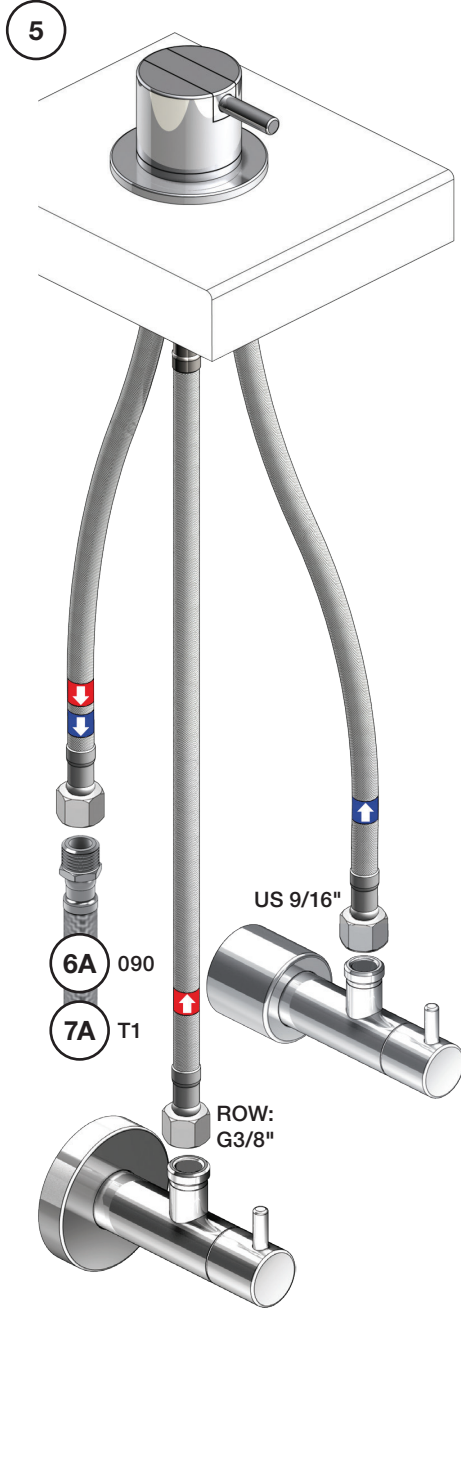

VOLA 500, 590, 500T1
 VOLA 2500
 VOLA SC1, SC3, SC5, SC7, SC9, SC10, SC12

Fitting instruction
 Montageanleitung
 Monteringsvejledning
 Monteringsvægledning
 Montage hanleiding
 Manuel de montage

04/00027
 04/00038

VOLA 090, 090A, 090B:
 VOLA 090C, 090D, 090E:
 VOLA 090G, 090H, 090I, 090V:

1 - 4

VOLA 090FM:

5

Fitting instruction Monteringsvægledning
 Montageanleitung Montage hanledning
 Monteringsvejledning Manuel de montage

04/00045
 04/00109

www.vola.com

vola

mnt_090_V4_40999824
 21-11-2023

mm:	Ø	H	D	h
090	19	210	200	145
090A	19	110	85	40
090B	19	185	100	114
090C	24	185	100	114
090D	24	220	200	130
090E	24	170	200	65
090G	19	185	140	105
090H	19	265	220	155
090I	19	325	220	215
090V	19	355	145	270

Inches:	Ø	H	D	h
090	3/4"	8 1/4"	8"	5 3/4"
090A	3/4"	4 1/4"	3 1/2"	1 1/2"
090B	3/4"	7"	4"	4 1/2"
090C	1"	7"	4"	4 1/2"
090D	1"	8 3/4"	8"	5"
090E	1"	6 3/4"	8"	2 1/2"
090G	3/4"	7"	5 1/2"	4"
090H	3/4"	10 1/2"	8 5/8"	6"
090I	3/4"	12 3/4"	8 5/8"	8 1/2"
090V	3/4"	14"	5 3/4"	10 1/2"