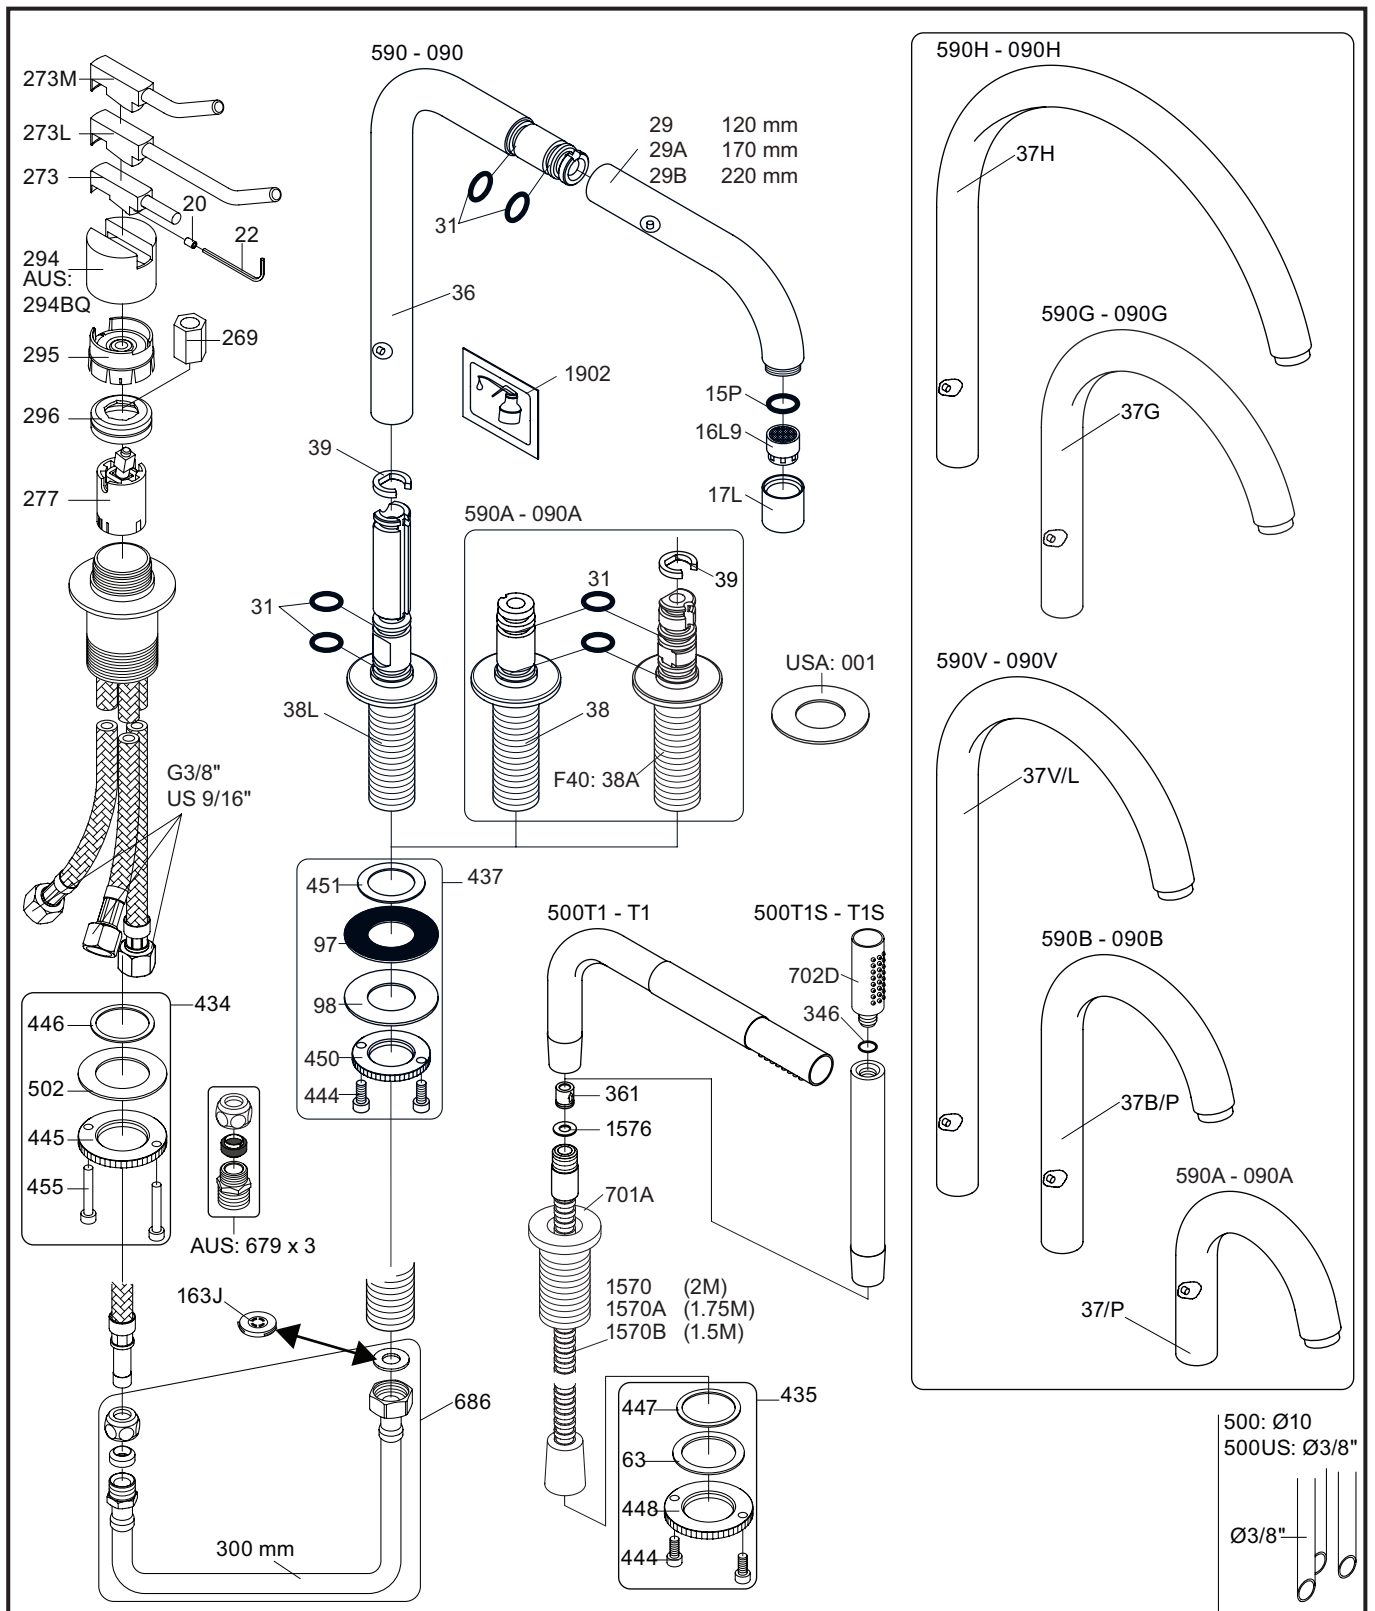

vola

VOLA 090, 090A, 090B:
 VOLA 090C, 090D, 090E:
 VOLA 090G, 090H, 090I, 090V:

1 - 4

VOLA 090FM:

5

Fitting instruction Monteringsvægledning
 Montageanleitung Montage hanledning
 Monteringsvejledning Manuel de montage

04/00045
 04/00109

www.vola.com

vola

mnt_090_V4_40999824
 21-11-2023

mm:	Ø	H	D	h
090	19	210	200	145
090A	19	110	85	40
090B	19	185	100	114
090C	24	185	100	114
090D	24	220	200	130
090E	24	170	200	65
090G	19	185	140	105
090H	19	265	220	155
090I	19	325	220	215
090V	19	355	145	270

Inches:	Ø	H	D	h
090	3/4"	8 1/4"	8"	5 3/4"
090A	3/4"	4 1/4"	3 1/2"	1 1/2"
090B	3/4"	7"	4"	4 1/2"
090C	1"	7"	4"	4 1/2"
090D	1"	8 3/4"	8"	5"
090E	1"	6 3/4"	8"	2 1/2"
090G	3/4"	7"	5 1/2"	4"
090H	3/4"	10 1/2"	8 5/8"	6"
090I	3/4"	12 3/4"	8 5/8"	8 1/2"
090V	3/4"	14"	5 3/4"	10 1/2"

vola
 Lunavej 2
 DK-8700 Horsens
 Tlf : + 45 7023 5500
 sales@vola.com
 www.vola.com

VOLA 090

Date
Okt. 16

Rev.
3

Sheet
SB 18

500:

500: Ø10
500US: Ø3/8"

VR277K: VR22, VR269, VR277
 VR297: VR20, VR22, VR269, VR273, VR277, VR294, VR295, VR296
 VR434: 2xVR444, VR445, 2xVR455, VR502
 NR.10: VR20, VR22, VR273, VR294, VR295