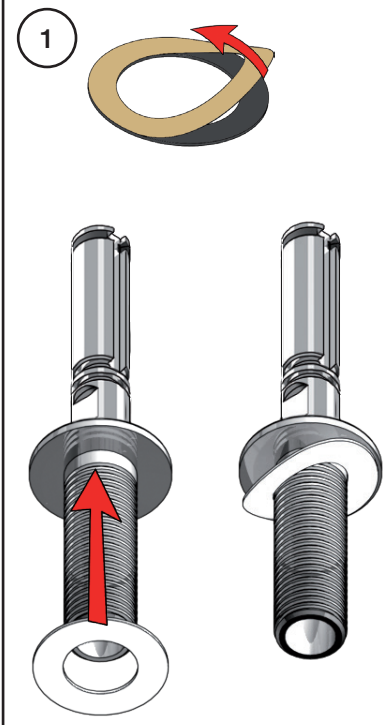

vola

VOLA 090, 090A, 090B:
 VOLA 090C, 090D, 090E:
 VOLA 090G, 090H, 090I, 090V:

1 - 4

VOLA 090FM:

5

Fitting instruction Monteringsvægledning
 Montageanleitung Montage hanledning
 Monteringsvejledning Manuel de montage

04/00045
 04/00109

www.vola.com

vola

mnt_090_V4_40999824
 21-11-2023

mm:	Ø	H	D	h
090	19	210	200	145
090A	19	110	85	40
090B	19	185	100	114
090C	24	185	100	114
090D	24	220	200	130
090E	24	170	200	65
090G	19	185	140	105
090H	19	265	220	155
090I	19	325	220	215
090V	19	355	145	270

Inches:	Ø	H	D	h
090	3/4"	8 1/4"	8"	5 3/4"
090A	3/4"	4 1/4"	3 1/2"	1 1/2"
090B	3/4"	7"	4"	4 1/2"
090C	1"	7"	4"	4 1/2"
090D	1"	8 3/4"	8"	5"
090E	1"	6 3/4"	8"	2 1/2"
090G	3/4"	7"	5 1/2"	4"
090H	3/4"	10 1/2"	8 5/8"	6"
090I	3/4"	12 3/4"	8 5/8"	8 1/2"
090V	3/4"	14"	5 3/4"	10 1/2"

vola
 Lunavej 2
 DK-8700 Horsens
 Tlf : + 45 7023 5500
 sales@vola.com
 www.vola.com

VOLA 090

Date
Okt. 16

Rev.
3

Sheet
SB 18

500:

500: Ø10
500US: Ø3/8"

VR277K: VR22, VR269, VR277
 VR297: VR20, VR22, VR269, VR273, VR277, VR294, VR295, VR296
 VR434: 2xVR444, VR445, 2xVR455, VR502
 NR.10: VR20, VR22, VR273, VR294, VR295