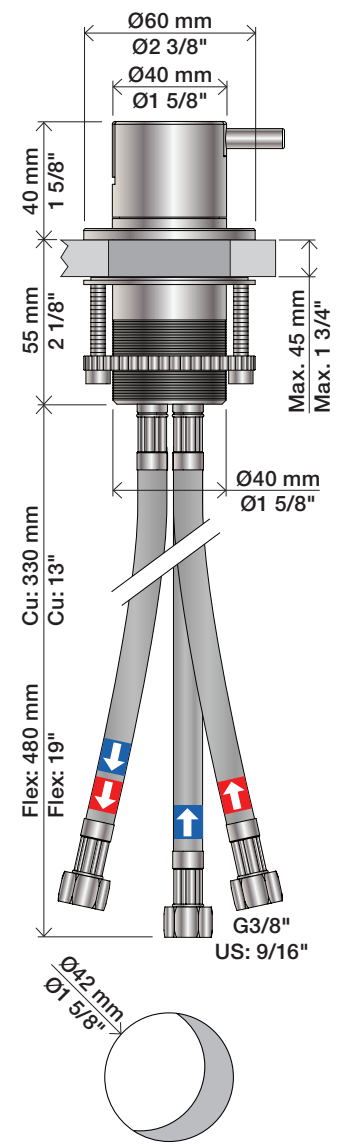

Data, 3 Bar /43.5 Psi:

	l/min.	Gal/min.
500:	14,5	3,8
590:	9,0	2,4
500-T1:	11,0	2,9
2500:	18,7	4,9
SC1:	18,7	4,9
SC5, 7:	18,0	4,8
SC9:	11,0	2,9

Max. 65°C, 150°F

500/2500: