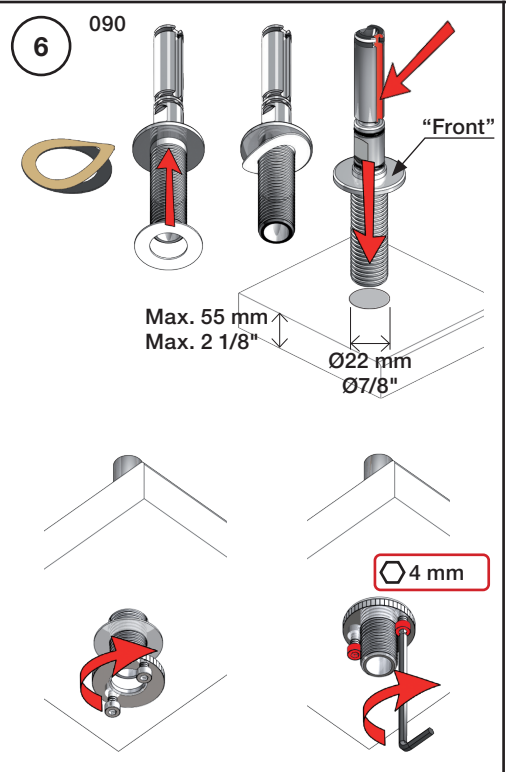

VOLA 500, 590, 500T1
 VOLA 2500
 VOLA SC1, SC3, SC5, SC7, SC9, SC10, SC12

Fitting instruction
 Montageanleitung
 Monteringsvejledning
 Monteringsvægledning
 Montage hanleiding
 Manuel de montage

04/00027
 04/00038

vola

VOLA 090, 090A, 090B:
 VOLA 090C, 090D, 090E:
 VOLA 090G, 090H, 090I, 090V:

1 - 4

VOLA 090FM:

5

Fitting instruction Monteringsvægledning
 Montageanleitung Montage hanledning
 Monteringsvejledning Manuel de montage

Inches:	Ø	H	D	h
090	3/4"	8 1/4"	8"	5 3/4"
090A	3/4"	4 1/4"	3 1/2"	1 1/2"
090B	3/4"	7"	4"	4 1/2"
090C	1"	7"	4"	4 1/2"
090D	1"	8 3/4"	8"	5"
090E	1"	6 3/4"	8"	2 1/2"
090G	3/4"	7"	5 1/2"	4"
090H	3/4"	10 1/2"	8 5/8"	6"
090I	3/4"	12 3/4"	8 5/8"	8 1/2"
090V	3/4"	14"	5 3/4"	10 1/2"

vola
 Lunavej 2
 DK-8700 Horsens
 Tlf : + 45 7023 5500
 sales@vola.com
 www.vola.com

VOLA 090

Date
Okt. 16

Rev.
3

Sheet
SB 18

500:

500: Ø10
500US: Ø3/8"

VR277K: VR22, VR269, VR277
 VR297: VR20, VR22, VR269, VR273, VR277, VR294, VR295, VR296
 VR434: 2xVR444, VR445, 2xVR455, VR502
 NR.10: VR20, VR22, VR273, VR294, VR295