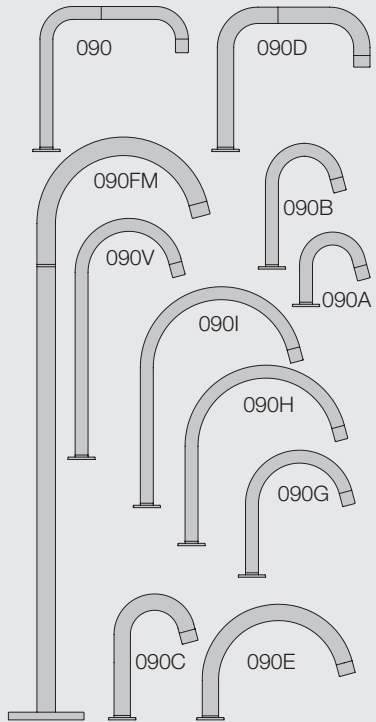

vola

VOLA 090, 090A, 090B:
 VOLA 090C, 090D, 090E:
 VOLA 090G, 090H, 090I, 090V:

1 - 4

VOLA 090FM:

5

Fitting instruction Monteringsvægledning
 Montageanleitung Montage hanledning
 Monteringsvejledning Manuel de montage

04/00045
 04/00109

www.vola.com

vola

mnt_090_V4_40999824
 21-11-2023

mm:	Ø	H	D	h
090	19	210	200	145
090A	19	110	85	40
090B	19	185	100	114
090C	24	185	100	114
090D	24	220	200	130
090E	24	170	200	65
090G	19	185	140	105
090H	19	265	220	155
090I	19	325	220	215
090V	19	355	145	270

Inches:	Ø	H	D	h
090	3/4"	8 1/4"	8"	5 3/4"
090A	3/4"	4 1/4"	3 1/2"	1 1/2"
090B	3/4"	7"	4"	4 1/2"
090C	1"	7"	4"	4 1/2"
090D	1"	8 3/4"	8"	5"
090E	1"	6 3/4"	8"	2 1/2"
090G	3/4"	7"	5 1/2"	4"
090H	3/4"	10 1/2"	8 5/8"	6"
090I	3/4"	12 3/4"	8 5/8"	8 1/2"
090V	3/4"	14"	5 3/4"	10 1/2"

vola
 Lunavej 2
 DK-8700 Horsens
 Tlf : + 45 7023 5500
 sales@vola.com
 www.vola.com

VOLA 090

Date
Okt. 16

Rev.
3

Sheet
SB 18

500:

500: Ø10
500US: Ø3/8"

VR277K: VR22, VR269, VR277
 VR297: VR20, VR22, VR269, VR273, VR277, VR294, VR295, VR296
 VR434: 2xVR444, VR445, 2xVR455, VR502
 NR.10: VR20, VR22, VR273, VR294, VR295