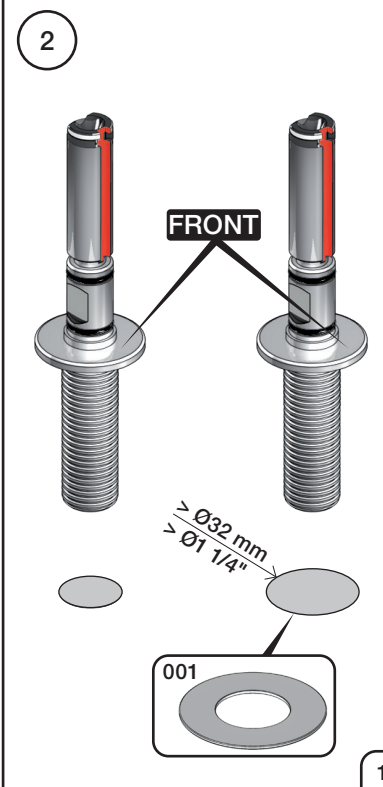

vola

VOLA 090, 090A, 090B:
 VOLA 090C, 090D, 090E:
 VOLA 090G, 090H, 090I, 090V:

1 - 4

VOLA 090FM:

5

Fitting instruction Monteringsvægledning
 Montageanleitung Montage hanledning
 Monteringsvejledning Manuel de montage

04/00045
 04/00109

www.vola.com

vola

mnt_090_V4_40999824
 21-11-2023

mm:	Ø	H	D	h
090	19	210	200	145
090A	19	110	85	40
090B	19	185	100	114
090C	24	185	100	114
090D	24	220	200	130
090E	24	170	200	65
090G	19	185	140	105
090H	19	265	220	155
090I	19	325	220	215
090V	19	355	145	270

Inches:	Ø	H	D	h
090	3/4"	8 1/4"	8"	5 3/4"
090A	3/4"	4 1/4"	3 1/2"	1 1/2"
090B	3/4"	7"	4"	4 1/2"
090C	1"	7"	4"	4 1/2"
090D	1"	8 3/4"	8"	5"
090E	1"	6 3/4"	8"	2 1/2"
090G	3/4"	7"	5 1/2"	4"
090H	3/4"	10 1/2"	8 5/8"	6"
090I	3/4"	12 3/4"	8 5/8"	8 1/2"
090V	3/4"	14"	5 3/4"	10 1/2"

vola
 Lunavej 2
 DK-8700 Horsens
 Tlf : + 45 7023 5500
 sales@vola.com
 www.vola.com

VOLA 090

Date
Okt. 16

Rev.
3

Sheet
SB 18

500:

500: Ø10
500US: Ø3/8"

VR277K: VR22, VR269, VR277
 VR297: VR20, VR22, VR269, VR273, VR277, VR294, VR295, VR296
 VR434: 2xVR444, VR445, 2xVR455, VR502
 NR.10: VR20, VR22, VR273, VR294, VR295