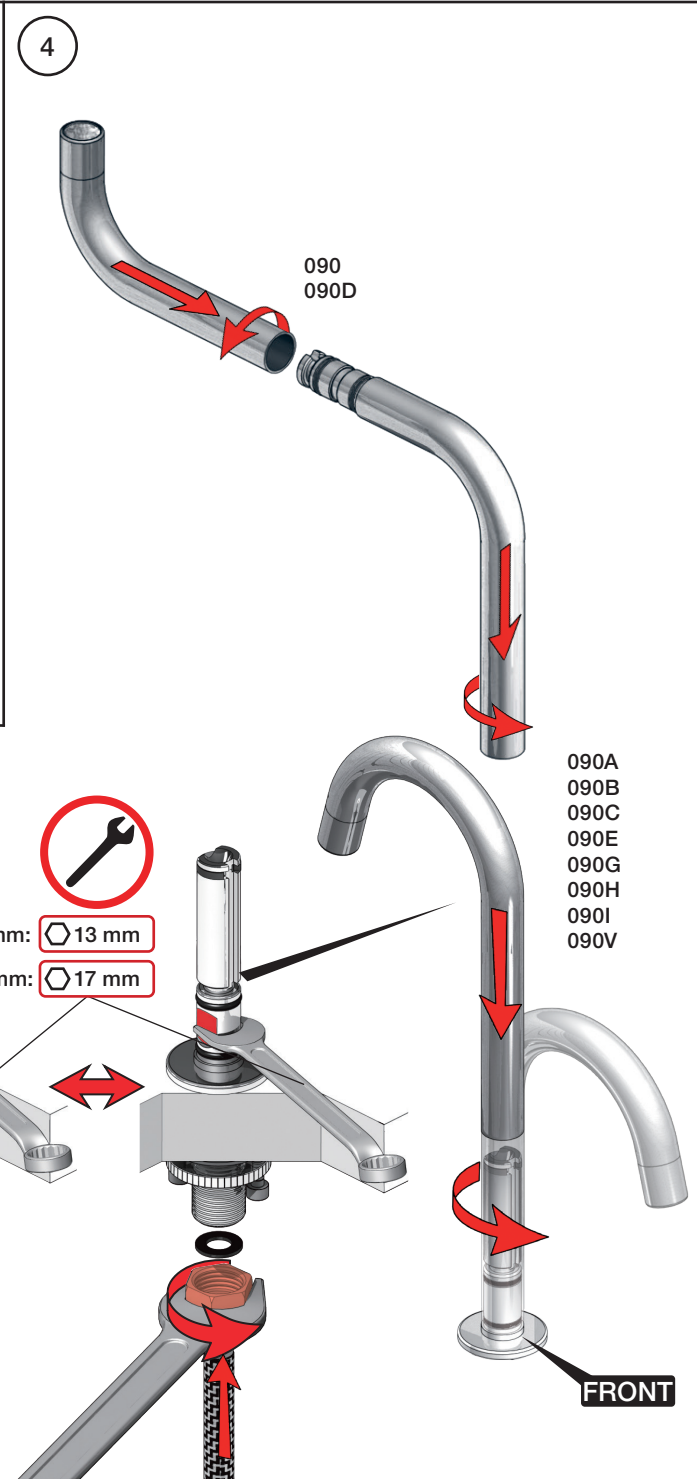

vola

VOLA 090, 090A, 090B:
 VOLA 090C, 090D, 090E:
 VOLA 090G, 090H, 090I, 090V:

1 - 4

VOLA 090FM:

5

Fitting instruction Monteringsvægledning
 Montageanleitung Montage hanledning
 Monteringsvejledning Manuel de montage

04/00045
 04/00109

www.vola.com

vola

mnt_090_V4_40999824
 21-11-2023

mm:	Ø	H	D	h
090	19	210	200	145
090A	19	110	85	40
090B	19	185	100	114
090C	24	185	100	114
090D	24	220	200	130
090E	24	170	200	65
090G	19	185	140	105
090H	19	265	220	155
090I	19	325	220	215
090V	19	355	145	270

Inches:	Ø	H	D	h
090	3/4"	8 1/4"	8"	5 3/4"
090A	3/4"	4 1/4"	3 1/2"	1 1/2"
090B	3/4"	7"	4"	4 1/2"
090C	1"	7"	4"	4 1/2"
090D	1"	8 3/4"	8"	5"
090E	1"	6 3/4"	8"	2 1/2"
090G	3/4"	7"	5 1/2"	4"
090H	3/4"	10 1/2"	8 5/8"	6"
090I	3/4"	12 3/4"	8 5/8"	8 1/2"
090V	3/4"	14"	5 3/4"	10 1/2"

- VR277K: VR22, VR269, VR277
- VR297: VR20, VR22, VR269, VR273, VR277, VR294, VR295, VR296
- VR434: VR445, VR446, 2xVR455, VR502
- VR437: VR97, VR98, 2xVR444, VR450, VR451
- NR.10: VR20, VR22, VR273, VR294, VR295
- VR090: VR15P, VR16L9