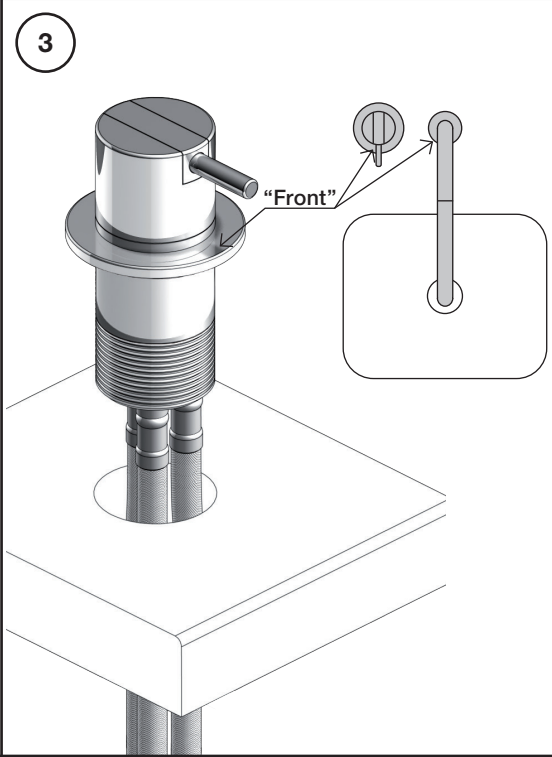

Data, 3 Bar /43.5 Psi:

	l/min.	Gal/min.
500:	14,5	3,8
590:	9,0	2,4
500-T1:	11,0	2,9
2500:	18,7	4,9
SC1:	18,7	4,9
SC5, 7:	18,0	4,8
SC9:	11,0	2,9

Max. 65°C, 150°F

500/2500: