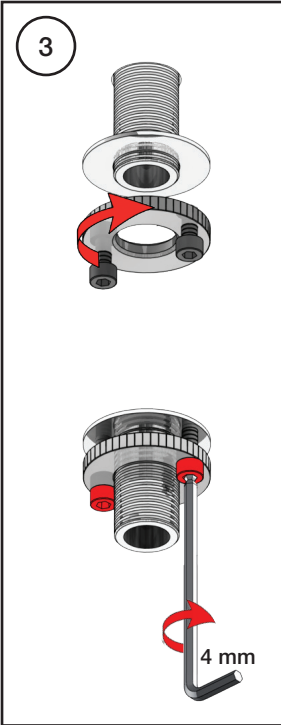

vola

VOLA 090, 090A, 090B:
 VOLA 090C, 090D, 090E:
 VOLA 090G, 090H, 090I, 090V:

1 - 4

VOLA 090FM:

5

Fitting instruction Monteringsvægledning
 Montageanleitung Montage hanledning
 Monteringsvejledning Manuel de montage

04/00045
 04/00109

www.vola.com

vola

mnt_090_V4_40999824
 21-11-2023

mm:	Ø	H	D	h
090	19	210	200	145
090A	19	110	85	40
090B	19	185	100	114
090C	24	185	100	114
090D	24	220	200	130
090E	24	170	200	65
090G	19	185	140	105
090H	19	265	220	155
090I	19	325	220	215
090V	19	355	145	270

Inches:	Ø	H	D	h
090	3/4"	8 1/4"	8"	5 3/4"
090A	3/4"	4 1/4"	3 1/2"	1 1/2"
090B	3/4"	7"	4"	4 1/2"
090C	1"	7"	4"	4 1/2"
090D	1"	8 3/4"	8"	5"
090E	1"	6 3/4"	8"	2 1/2"
090G	3/4"	7"	5 1/2"	4"
090H	3/4"	10 1/2"	8 5/8"	6"
090I	3/4"	12 3/4"	8 5/8"	8 1/2"
090V	3/4"	14"	5 3/4"	10 1/2"

vola
 Lunavej 2
 DK-8700 Horsens
 Tlf : + 45 7023 5500
 sales@vola.com
 www.vola.com

VOLA 090

Date
Okt. 16

Rev.
3

Sheet
SB 18

500:

500: Ø10
500US: Ø3/8"

VR277K: VR22, VR269, VR277
 VR297: VR20, VR22, VR269, VR273, VR277, VR294, VR295, VR296
 VR434: 2xVR444, VR445, 2xVR455, VR502
 NR.10: VR20, VR22, VR273, VR294, VR295