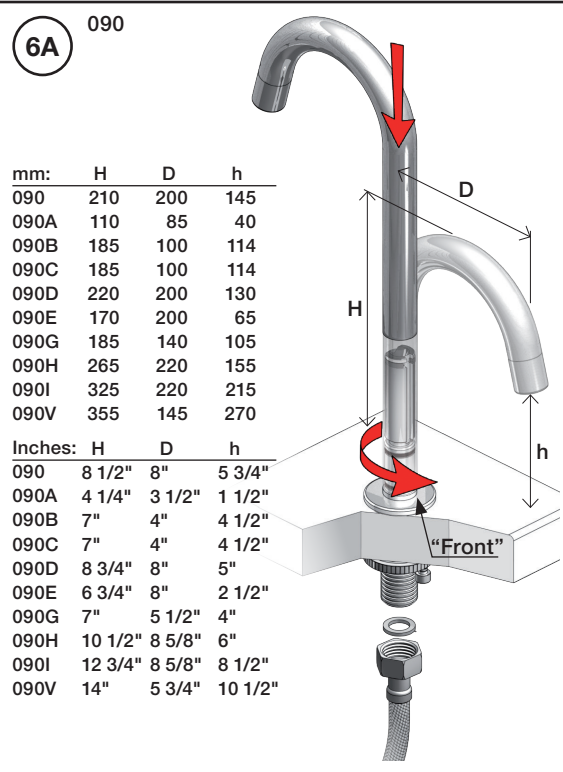

VOLA 500, 590, 500T1
 VOLA 2500
 VOLA SC1, SC3, SC5, SC7, SC9, SC10, SC12

Fitting instruction
 Montageanleitung
 Monteringsvejledning
 Monteringsvægledning
 Montage hanleiding
 Manuel de montage

04/00027
 04/00038

vola

VOLA 090, 090A, 090B:
 VOLA 090C, 090D, 090E:
 VOLA 090G, 090H, 090I, 090V:

1 - 4

VOLA 090FM:

5

Fitting instruction Monteringsvægledning
 Montageanleitung Montage hanledning
 Monteringsvejledning Manuel de montage

Inches:	Ø	H	D	h
090	3/4"	8 1/4"	8"	5 3/4"
090A	3/4"	4 1/4"	3 1/2"	1 1/2"
090B	3/4"	7"	4"	4 1/2"
090C	1"	7"	4"	4 1/2"
090D	1"	8 3/4"	8"	5"
090E	1"	6 3/4"	8"	2 1/2"
090G	3/4"	7"	5 1/2"	4"
090H	3/4"	10 1/2"	8 5/8"	6"
090I	3/4"	12 3/4"	8 5/8"	8 1/2"
090V	3/4"	14"	5 3/4"	10 1/2"

vola
 Lunavej 2
 DK-8700 Horsens
 Tlf : + 45 7023 5500
 sales@vola.com
 www.vola.com

VOLA 090

Date
Okt. 16

Rev.
3

Sheet
SB 18

500:

500: Ø10
500US: Ø3/8"

VR277K: VR22, VR269, VR277
 VR297: VR20, VR22, VR269, VR273, VR277, VR294, VR295, VR296
 VR434: 2xVR444, VR445, 2xVR455, VR502
 NR.10: VR20, VR22, VR273, VR294, VR295