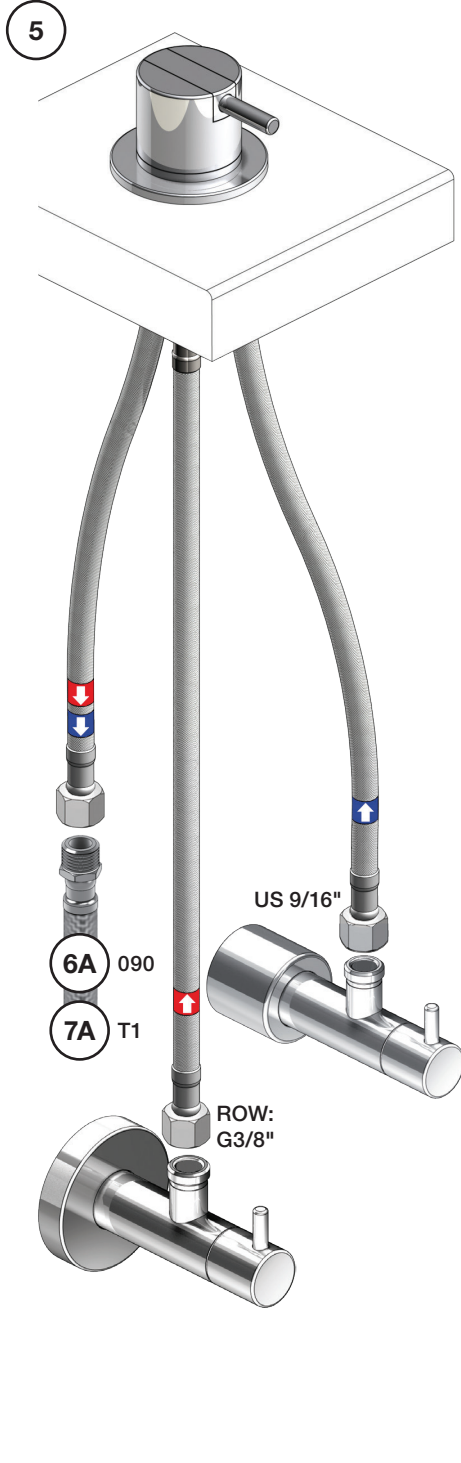

VOLA 500, 590, 500T1
 VOLA 2500
 VOLA SC1, SC3, SC5, SC7, SC9, SC10, SC12

Fitting instruction
 Montageanleitung
 Monteringsvejledning
 Monteringsvægledning
 Montage hanleiding
 Manuel de montage

04/00027
 04/00038

vola

VOLA 090, 090A, 090B:
 VOLA 090C, 090D, 090E:
 VOLA 090G, 090H, 090I, 090V:

1 - 4

VOLA 090FM:

5

Fitting instruction Monteringsvægledning
 Montageanleitung Montage hanledning
 Monteringsvejledning Manuel de montage

04/00045
 04/00109

www.vola.com

vola

mnt_090_V4_40999824
 21-11-2023

mm:	Ø	H	D	h
090	19	210	200	145
090A	19	110	85	40
090B	19	185	100	114
090C	24	185	100	114
090D	24	220	200	130
090E	24	170	200	65
090G	19	185	140	105
090H	19	265	220	155
090I	19	325	220	215
090V	19	355	145	270

Inches:	Ø	H	D	h
090	3/4"	8 1/4"	8"	5 3/4"
090A	3/4"	4 1/4"	3 1/2"	1 1/2"
090B	3/4"	7"	4"	4 1/2"
090C	1"	7"	4"	4 1/2"
090D	1"	8 3/4"	8"	5"
090E	1"	6 3/4"	8"	2 1/2"
090G	3/4"	7"	5 1/2"	4"
090H	3/4"	10 1/2"	8 5/8"	6"
090I	3/4"	12 3/4"	8 5/8"	8 1/2"
090V	3/4"	14"	5 3/4"	10 1/2"