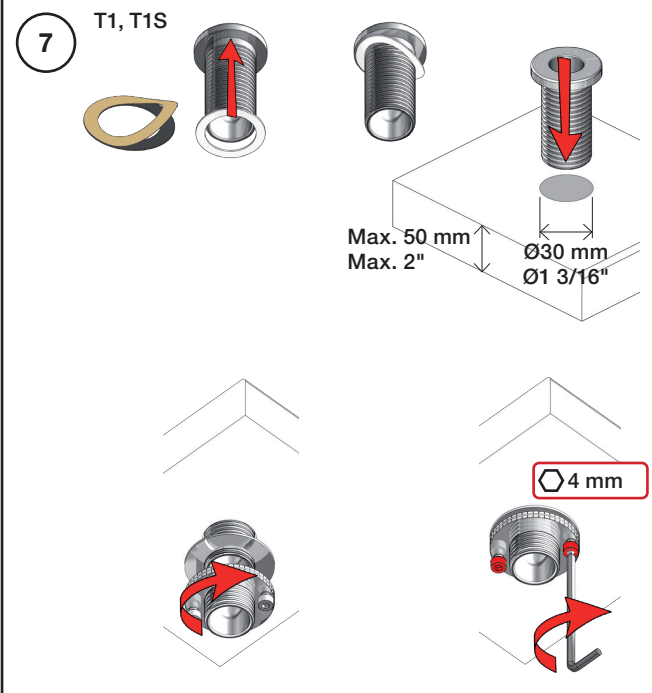

vola

VOLA 090, 090A, 090B:
 VOLA 090C, 090D, 090E:
 VOLA 090G, 090H, 090I, 090V:

1 - 4

VOLA 090FM:

5

Fitting instruction Monteringsvægledning
 Montageanleitung Montage hanledning
 Monteringsvejledning Manuel de montage

04/00045
 04/00109

www.vola.com

vola

mnt_090_V4_40999824
 21-11-2023

mm:	Ø	H	D	h
090	19	210	200	145
090A	19	110	85	40
090B	19	185	100	114
090C	24	185	100	114
090D	24	220	200	130
090E	24	170	200	65
090G	19	185	140	105
090H	19	265	220	155
090I	19	325	220	215
090V	19	355	145	270

Inches:	Ø	H	D	h
090	3/4"	8 1/4"	8"	5 3/4"
090A	3/4"	4 1/4"	3 1/2"	1 1/2"
090B	3/4"	7"	4"	4 1/2"
090C	1"	7"	4"	4 1/2"
090D	1"	8 3/4"	8"	5"
090E	1"	6 3/4"	8"	2 1/2"
090G	3/4"	7"	5 1/2"	4"
090H	3/4"	10 1/2"	8 5/8"	6"
090I	3/4"	12 3/4"	8 5/8"	8 1/2"
090V	3/4"	14"	5 3/4"	10 1/2"

vola
 Lunavej 2
 DK-8700 Horsens
 Tlf : + 45 7023 5500
 sales@vola.com
 www.vola.com

VOLA 090

Date
Okt. 16

Rev.
3

Sheet
SB 18

500:

500: Ø10
500US: Ø3/8"

VR277K: VR22, VR269, VR277
 VR297: VR20, VR22, VR269, VR273, VR277, VR294, VR295, VR296
 VR434: 2xVR444, VR445, 2xVR455, VR502
 NR.10: VR20, VR22, VR273, VR294, VR295