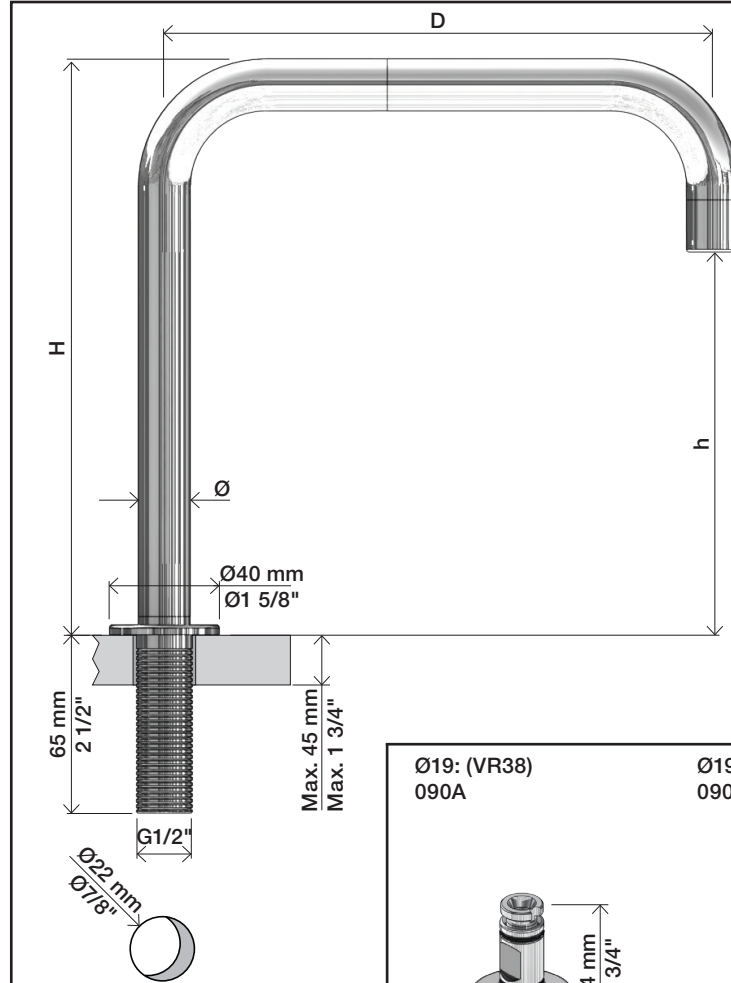

vola

VOLA 090, 090A, 090B:
 VOLA 090C, 090D, 090E:
 VOLA 090G, 090H, 090I, 090V:

1 - 4

VOLA 090FM:

5

Fitting instruction Monteringsvægledning
 Montageanleitung Montage hanledning
 Monteringsvejledning Manuel de montage

04/00045
 04/00109

www.vola.com

vola

mnt_090_V4_40999824
 21-11-2023

mm:	Ø	H	D	h
090	19	210	200	145
090A	19	110	85	40
090B	19	185	100	114
090C	24	185	100	114
090D	24	220	200	130
090E	24	170	200	65
090G	19	185	140	105
090H	19	265	220	155
090I	19	325	220	215
090V	19	355	145	270

Inches:	Ø	H	D	h
090	3/4"	8 1/4"	8"	5 3/4"
090A	3/4"	4 1/4"	3 1/2"	1 1/2"
090B	3/4"	7"	4"	4 1/2"
090C	1"	7"	4"	4 1/2"
090D	1"	8 3/4"	8"	5"
090E	1"	6 3/4"	8"	2 1/2"
090G	3/4"	7"	5 1/2"	4"
090H	3/4"	10 1/2"	8 5/8"	6"
090I	3/4"	12 3/4"	8 5/8"	8 1/2"
090V	3/4"	14"	5 3/4"	10 1/2"

vola
 Lunavej 2
 DK-8700 Horsens
 Tlf : + 45 7023 5500
 sales@vola.com
 www.vola.com

VOLA 090

Date
Okt. 16

Rev.
3

Sheet
SB 18

500:

500: Ø10
500US: Ø3/8"

VR277K: VR22, VR269, VR277
 VR297: VR20, VR22, VR269, VR273, VR277, VR294, VR295, VR296
 VR434: 2xVR444, VR445, 2xVR455, VR502
 NR.10: VR20, VR22, VR273, VR294, VR295