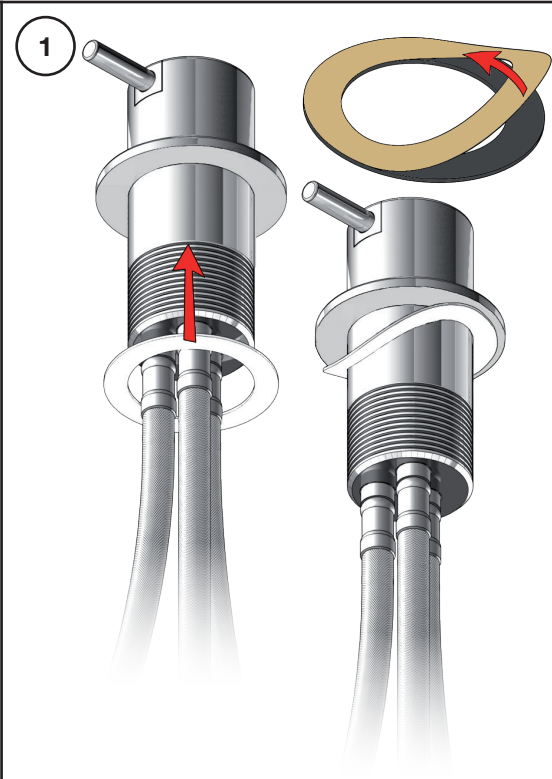

Data, 3 Bar /43.5 Psi:

	l/min.	Gal/min.
500:	14,5	3,8
590:	9,0	2,4
500-T1:	11,0	2,9
2500:	18,7	4,9
SC1:	18,7	4,9
SC5, 7:	18,0	4,8
SC9:	11,0	2,9

Max. 65°C, 150°F

500/2500: