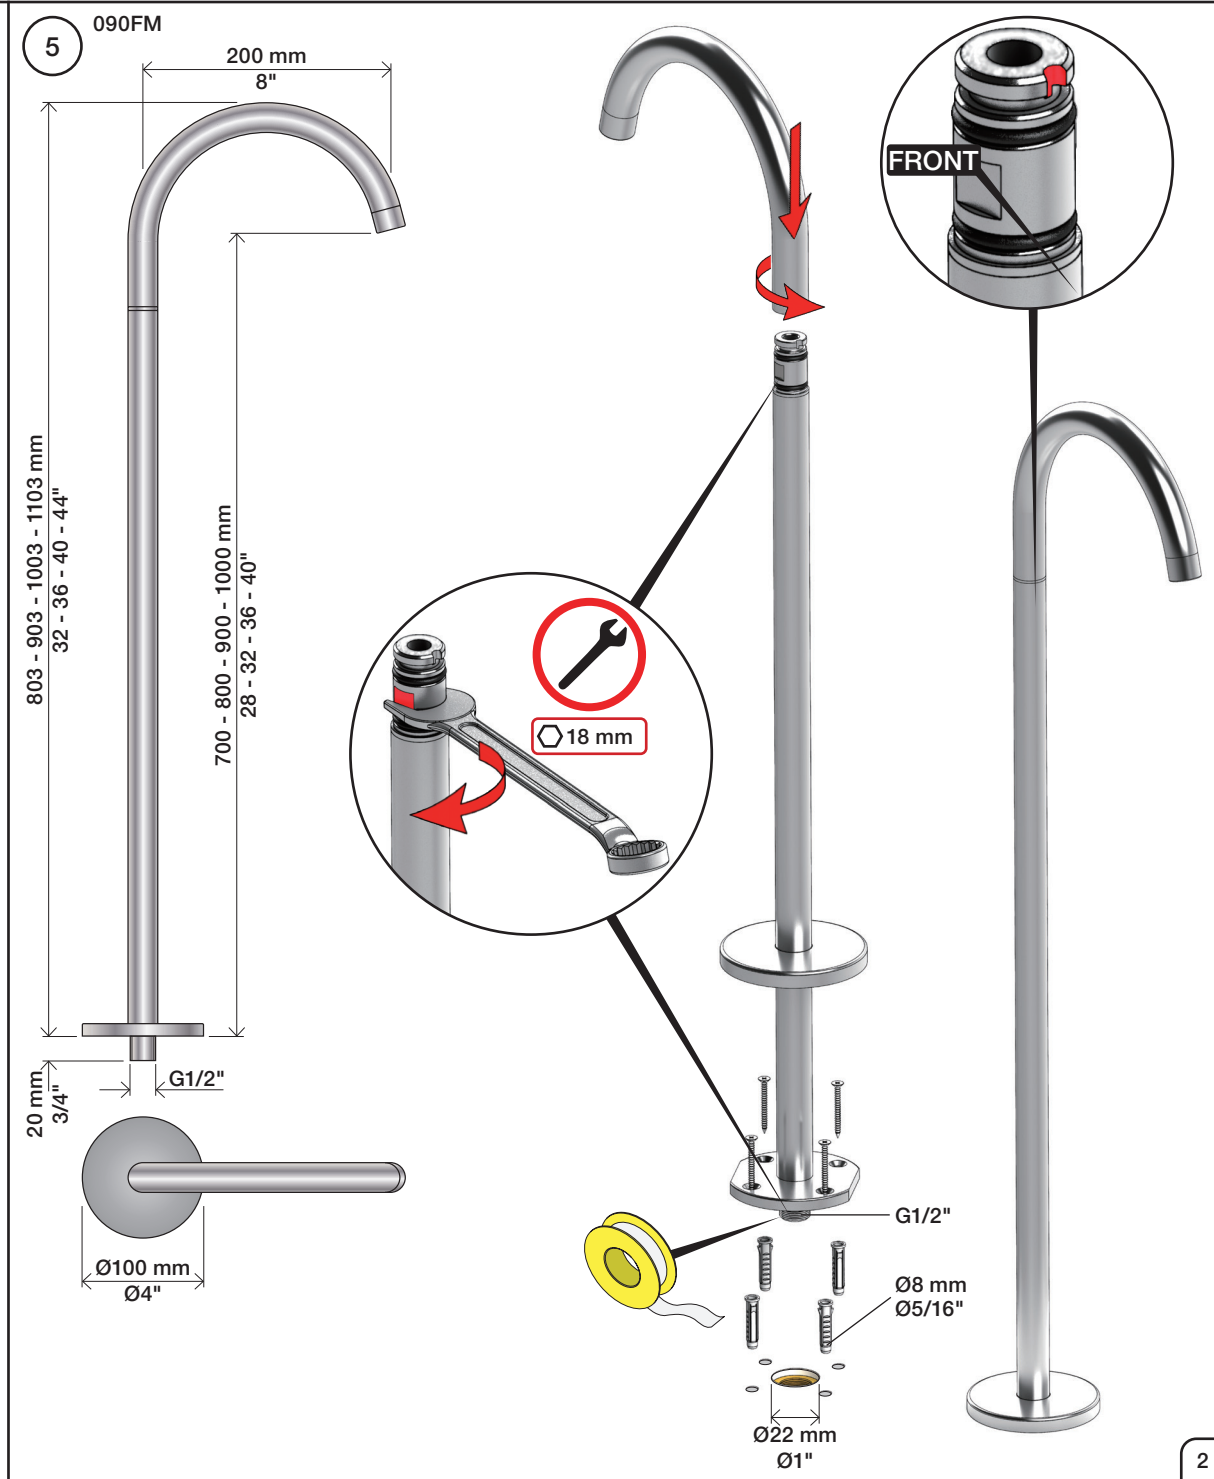

vola

VOLA 090, 090A, 090B:
 VOLA 090C, 090D, 090E:
 VOLA 090G, 090H, 090I, 090V:

1 - 4

VOLA 090FM:

5

Fitting instruction Monteringsvægledning
 Montageanleitung Montage hanledning
 Monteringsvejledning Manuel de montage

Inches:	Ø	H	D	h
090	3/4"	8 1/4"	8"	5 3/4"
090A	3/4"	4 1/4"	3 1/2"	1 1/2"
090B	3/4"	7"	4"	4 1/2"
090C	1"	7"	4"	4 1/2"
090D	1"	8 3/4"	8"	5"
090E	1"	6 3/4"	8"	2 1/2"
090G	3/4"	7"	5 1/2"	4"
090H	3/4"	10 1/2"	8 5/8"	6"
090I	3/4"	12 3/4"	8 5/8"	8 1/2"
090V	3/4"	14"	5 3/4"	10 1/2"

- VR277K: VR22, VR269, VR277
- VR297: VR20, VR22, VR269, VR273, VR277, VR294, VR295, VR296
- VR434: VR445, VR446, 2xVR455, VR502
- VR437: VR97, VR98, 2xVR444, VR450, VR451
- NR.10: VR20, VR22, VR273, VR294, VR295
- VR090: VR15P, VR16L9

vola
 Lunavej 2
 DK-8700 Horsens
 Tlf : + 45 7023 5500
 sales@vola.com
 www.vola.com

VOLA 090

Date
Okt. 16

Rev.
3

Sheet
SB 18

500:

500: Ø10
500US: Ø3/8"

VR277K: VR22, VR269, VR277
 VR297: VR20, VR22, VR269, VR273, VR277, VR294, VR295, VR296
 VR434: 2xVR444, VR445, 2xVR455, VR502
 NR.10: VR20, VR22, VR273, VR294, VR295