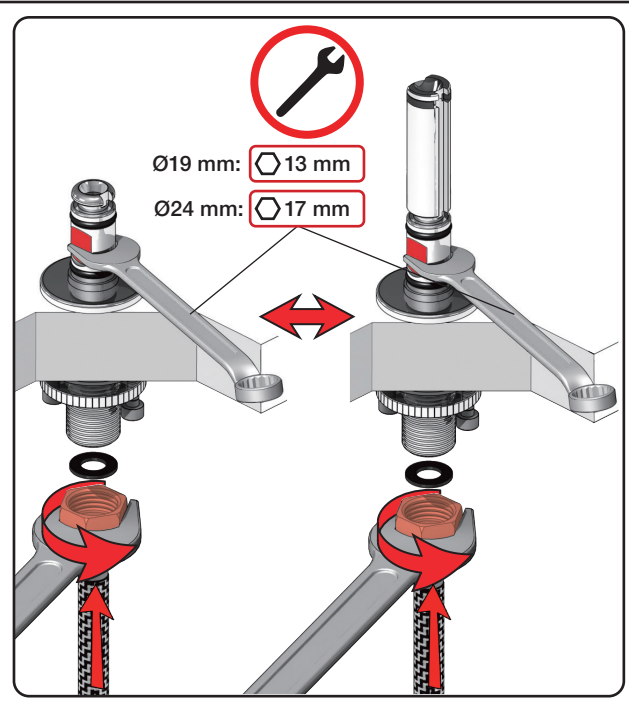

vola

VOLA 090, 090A, 090B:
 VOLA 090C, 090D, 090E:
 VOLA 090G, 090H, 090I, 090V:

1 - 4

VOLA 090FM:

5

Fitting instruction Monteringsvægledning
 Montageanleitung Montage hanledning
 Monteringsvejledning Manuel de montage

Inches:	Ø	H	D	h
090	3/4"	8 1/4"	8"	5 3/4"
090A	3/4"	4 1/4"	3 1/2"	1 1/2"
090B	3/4"	7"	4"	4 1/2"
090C	1"	7"	4"	4 1/2"
090D	1"	8 3/4"	8"	5"
090E	1"	6 3/4"	8"	2 1/2"
090G	3/4"	7"	5 1/2"	4"
090H	3/4"	10 1/2"	8 5/8"	6"
090I	3/4"	12 3/4"	8 5/8"	8 1/2"
090V	3/4"	14"	5 3/4"	10 1/2"

vola
 Lunavej 2
 DK-8700 Horsens
 Tlf : + 45 7023 5500
 sales@vola.com
 www.vola.com

VOLA 090

Date
Okt. 16

Rev.
3

Sheet
SB 18

500:

500: Ø10
500US: Ø3/8"

VR277K: VR22, VR269, VR277
 VR297: VR20, VR22, VR269, VR273, VR277, VR294, VR295, VR296
 VR434: 2xVR444, VR445, 2xVR455, VR502
 NR.10: VR20, VR22, VR273, VR294, VR295