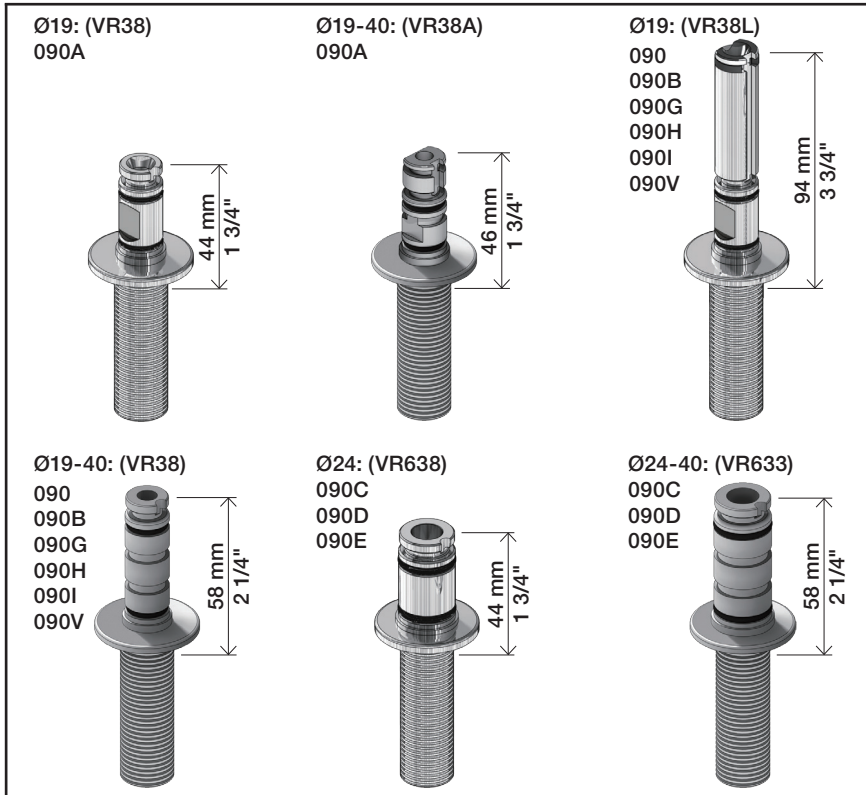

vola

VOLA 090, 090A, 090B:
 VOLA 090C, 090D, 090E:
 VOLA 090G, 090H, 090I, 090V:

1 - 4

VOLA 090FM:

5

Fitting instruction Monteringsvægledning
 Montageanleitung Montage hanledning
 Monteringsvejledning Manuel de montage

04/00045
 04/00109

www.vola.com

vola

mnt_090_V4_40999824
 21-11-2023

mm:	Ø	H	D	h
090	19	210	200	145
090A	19	110	85	40
090B	19	185	100	114
090C	24	185	100	114
090D	24	220	200	130
090E	24	170	200	65
090G	19	185	140	105
090H	19	265	220	155
090I	19	325	220	215
090V	19	355	145	270

Inches:	Ø	H	D	h
090	3/4"	8 1/4"	8"	5 3/4"
090A	3/4"	4 1/4"	3 1/2"	1 1/2"
090B	3/4"	7"	4"	4 1/2"
090C	1"	7"	4"	4 1/2"
090D	1"	8 3/4"	8"	5"
090E	1"	6 3/4"	8"	2 1/2"
090G	3/4"	7"	5 1/2"	4"
090H	3/4"	10 1/2"	8 5/8"	6"
090I	3/4"	12 3/4"	8 5/8"	8 1/2"
090V	3/4"	14"	5 3/4"	10 1/2"

vola
 Lunavej 2
 DK-8700 Horsens
 Tlf : + 45 7023 5500
 sales@vola.com
 www.vola.com

VOLA 090

Date
Okt. 16

Rev.
3

Sheet
SB 18

500:

500: Ø10
500US: Ø3/8"

VR277K: VR22, VR269, VR277
 VR297: VR20, VR22, VR269, VR273, VR277, VR294, VR295, VR296
 VR434: 2xVR444, VR445, 2xVR455, VR502
 NR.10: VR20, VR22, VR273, VR294, VR295