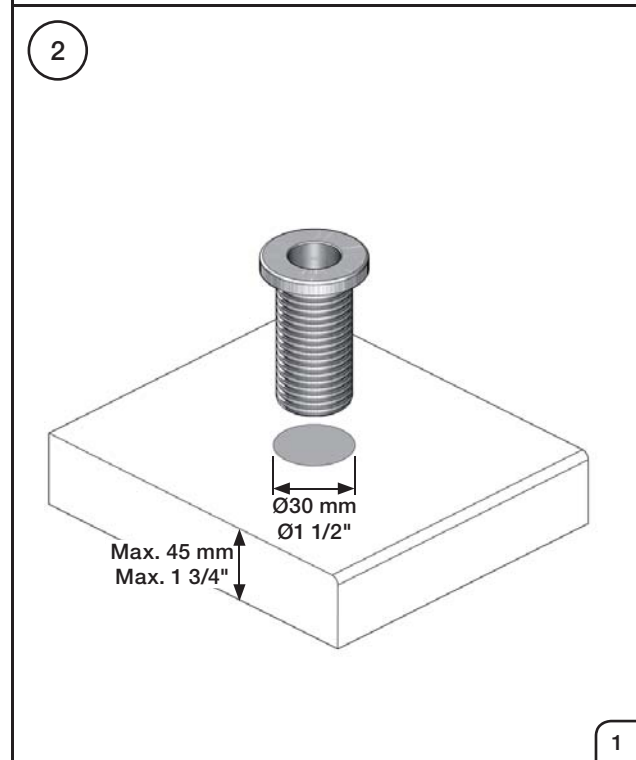

VOLA 500, 590, 500T1
 VOLA 2500
 VOLA SC1, SC3, SC5, SC7, SC9, SC10, SC12

Fitting instruction
 Montageanleitung
 Monteringsvejledning
 Monteringsvægledning
 Montage hanleiding
 Manuel de montage

04/00027
 04/00038

Data, 3 Bar /43.5 Psi:

	l/min.	Gal/min.
500:	14,5	3.8
590:	9,0	2.4
500-T1:	11,0	2.9
2500:	18,7	4.9
SC1:	18,7	4.9
SC5, 7:	18,0	4.8
SC9:	11,0	2.9

Max. 65°C, 150°F

500/2500:

www.vola.com
 500 - 2500_V0_40998137
 02-10-2023

vola

Fitting instruction
 Montageanleitung
 Monteringsvejledning
 Monteringsvægledning
 Montage hanleiding
 Manuel de montage

3

4

5

- VR277K: VR22, VR269, VR277
 VR297: VR20, VR22, VR269, VR273, VR277, VR294, VR295, VR296
 VR434: VR445, VR446, VR502, 2xVR455
 VR435: VR63, VR447, VR448, 2xVR455
 NR.10: VR20, VR22, VR273, VR294, VR295

vola
 Lunavej 2
 DK-8700 Horsens
 Tlf : + 45 7023 5500
 sales@vola.com
 www.vola.com

VOLA 500T1
500T1S, SC9m SC9S

Date
 jan. 23

Rev.
3

Sheet
SB 27.67

500:

500: Ø10
500US: Ø3/8"

- VR277K: VR22, VR269, VR277
- VR297: VR20, VR22, VR269, VR273, VR277, VR294, VR295, VR296
- VR434: 2xVR444, VR445, 2xVR455, VR502
- NR.10: VR20, VR22, VR273, VR294, VR295