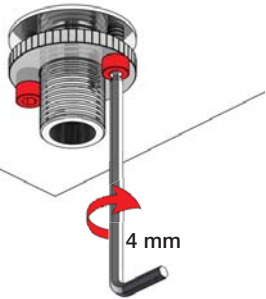

VOLA 500, 590, 500T1
 VOLA 2500
 VOLA SC1, SC3, SC5, SC7, SC9, SC10, SC12

Fitting instruction
 Montageanleitung
 Monteringsvejledning
 Monteringsvægledning
 Montage hanleiding
 Manuel de montage

04/00027
 04/00038

vola

Fitting instruction
 Montageanleitung
 Monteringsvejledning
 Monteringsvægledning
 Montage hanleiding
 Manuel de montage

3

4

5

- VR277K: VR22, VR269, VR277
 VR297: VR20, VR22, VR269, VR273, VR277, VR294, VR295, VR296
 VR434: VR445, VR446, VR502, 2xVR455
 VR435: VR63, VR447, VR448, 2xVR455
 NR.10: VR20, VR22, VR273, VR294, VR295

vola
 Lunavej 2
 DK-8700 Horsens
 Tlf : + 45 7023 5500
 sales@vola.com
 www.vola.com

VOLA 500T1
500T1S, SC9m SC9S

Date
 jan. 23

Rev.
3

Sheet
SB 27.67

500:

500: Ø10
500US: Ø3/8"

- VR277K: VR22, VR269, VR277
- VR297: VR20, VR22, VR269, VR273, VR277, VR294, VR295, VR296
- VR434: 2xVR444, VR445, 2xVR455, VR502
- NR.10: VR20, VR22, VR273, VR294, VR295