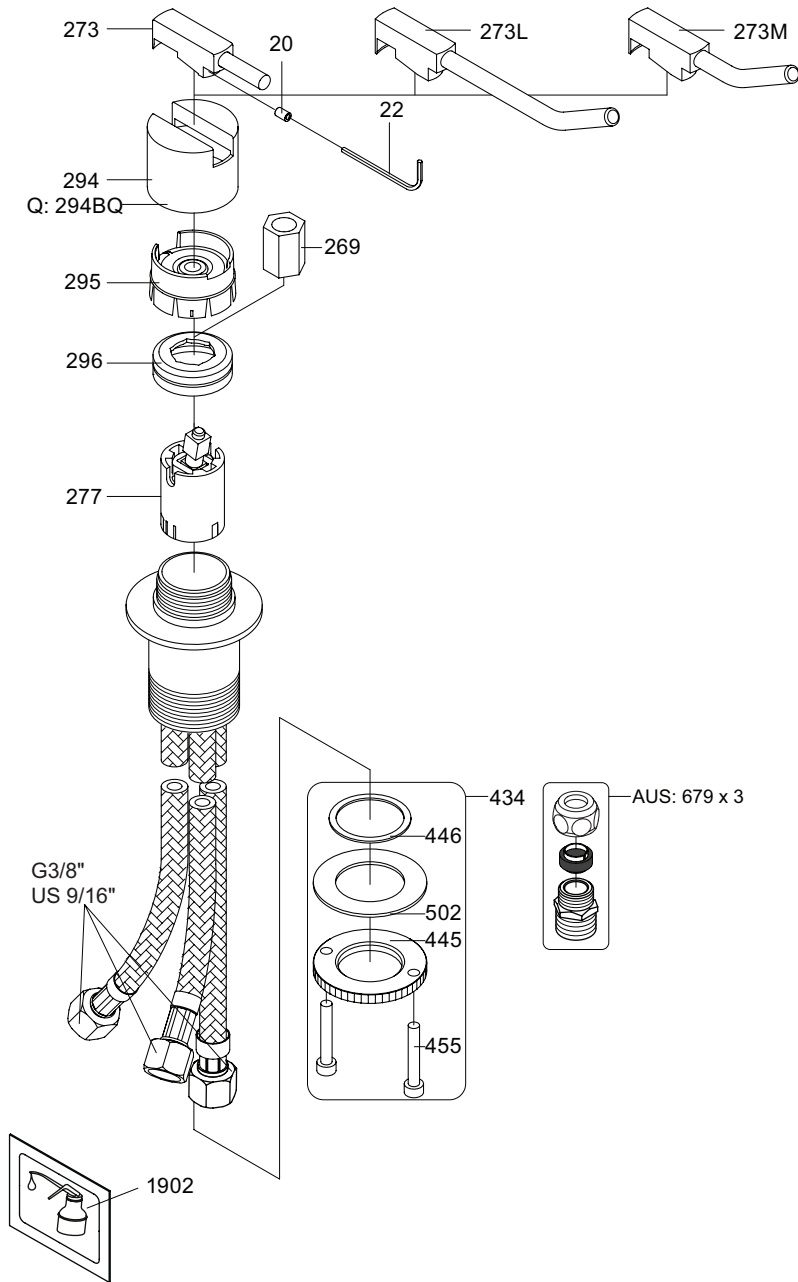

vola

Fitting instruction
 Montageanleitung
 Monteringsvejledning
 Monteringsvægledning
 Montage hanleiding
 Manuel de montage

3

4

5

- VR277K: VR22, VR269, VR277
 VR297: VR20, VR22, VR269, VR273, VR277, VR294, VR295, VR296
 VR434: VR445, VR446, VR502, 2xVR455
 VR435: VR63, VR447, VR448, 2xVR455
 NR.10: VR20, VR22, VR273, VR294, VR295

vola
 Lunavej 2
 DK-8700 Horsens
 Tlf : + 45 7023 5500
 sales@vola.com
 www.vola.com

VOLA 500T1
500T1S, SC9m SC9S

Date
 jan. 23

Rev.
3

Sheet
SB 27.67

500:

500: Ø10
500US: Ø3/8"

- VR277K: VR22, VR269, VR277
- VR297: VR20, VR22, VR269, VR273, VR277, VR294, VR295, VR296
- VR434: 2xVR444, VR445, 2xVR455, VR502
- NR.10: VR20, VR22, VR273, VR294, VR295