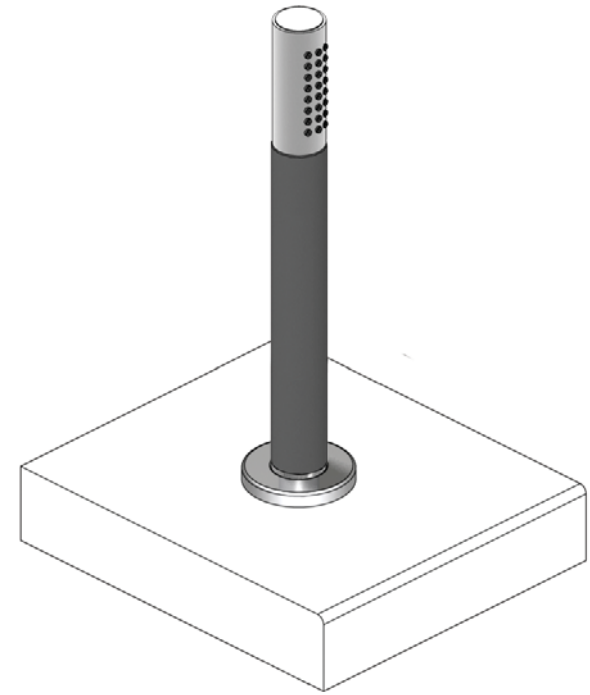

vola

Fitting instruction
 Montageanleitung
 Monteringsvejledning
 Monteringsvægledning
 Montage hanleiding
 Manuel de montage

3

4

5

- VR277K: VR22, VR269, VR277
 VR297: VR20, VR22, VR269, VR273, VR277, VR294, VR295, VR296
 VR434: VR445, VR446, VR502, 2xVR455
 VR435: VR63, VR447, VR448, 2xVR455
 NR.10: VR20, VR22, VR273, VR294, VR295

vola
 Lunavej 2
 DK-8700 Horsens
 Tlf : + 45 7023 5500
 sales@vola.com
 www.vola.com

VOLA 500T1
500T1S, SC9m SC9S

Date
 jan. 23

Rev.
3

Sheet
SB 27.67

500:

500: Ø10
500US: Ø3/8"

- VR277K: VR22, VR269, VR277
- VR297: VR20, VR22, VR269, VR273, VR277, VR294, VR295, VR296
- VR434: 2xVR444, VR445, 2xVR455, VR502
- NR.10: VR20, VR22, VR273, VR294, VR295