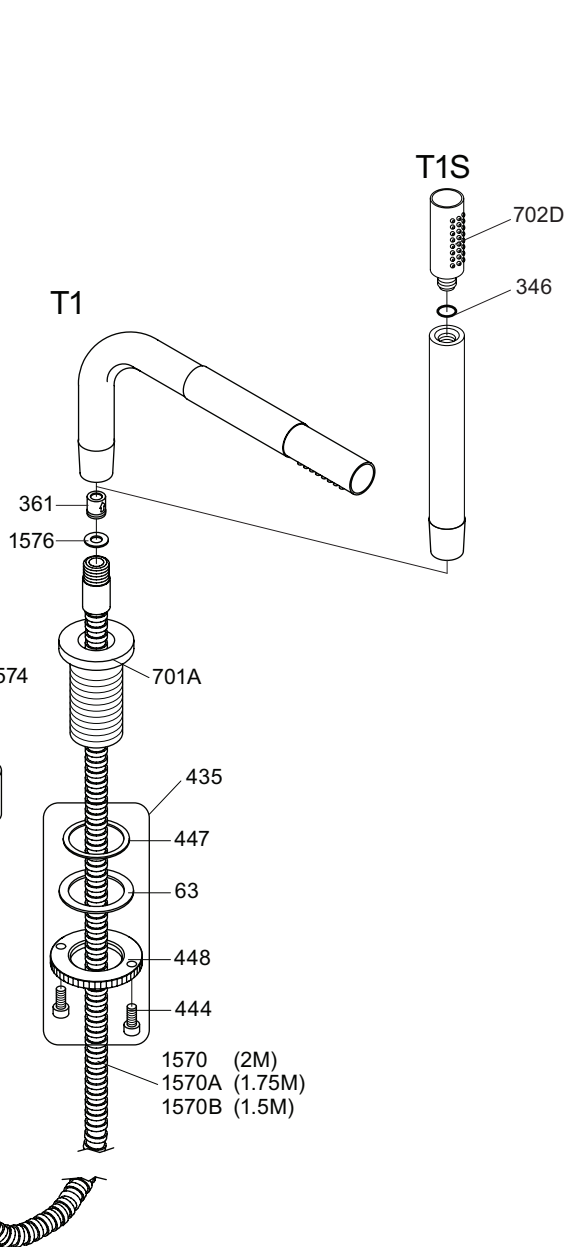

vola

Fitting instruction
 Montageanleitung
 Monteringsvejledning
 Monteringsvægledning
 Montage hanleiding
 Manuel de montage

3

4

5

- VR277K: VR22, VR269, VR277
 VR297: VR20, VR22, VR269, VR273, VR277, VR294, VR295, VR296
 VR434: VR445, VR446, VR502, 2xVR455
 VR435: VR63, VR447, VR448, 2xVR455
 NR.10: VR20, VR22, VR273, VR294, VR295

vola
 Lunavej 2
 DK-8700 Horsens
 Tlf : + 45 7023 5500
 sales@vola.com
 www.vola.com

VOLA 500T1
500T1S, SC9m SC9S

Date
 jan. 23

Rev.
3

Sheet
SB 27.67

500:

500: Ø10
500US: Ø3/8"

- VR277K: VR22, VR269, VR277
- VR297: VR20, VR22, VR269, VR273, VR277, VR294, VR295, VR296
- VR434: 2xVR444, VR445, 2xVR455, VR502
- NR.10: VR20, VR22, VR273, VR294, VR295

vola
 Lunavej 2
 DK-8700 Horsens
 Tlf : + 45 7023 5500
 sales@vola.com
 www.vola.com

VOLA 500/M/L

Date
Jan. 23

Rev.
4

Sheet
SB 4.1

VR435: VR63, 2xVR444, VR447, VR448

vola
Lunavej 2
DK-8700 Horsens
Tlf : + 45 7023 5500
Fax: + 45 7023 5511
sales@vola.com
www.vola.com