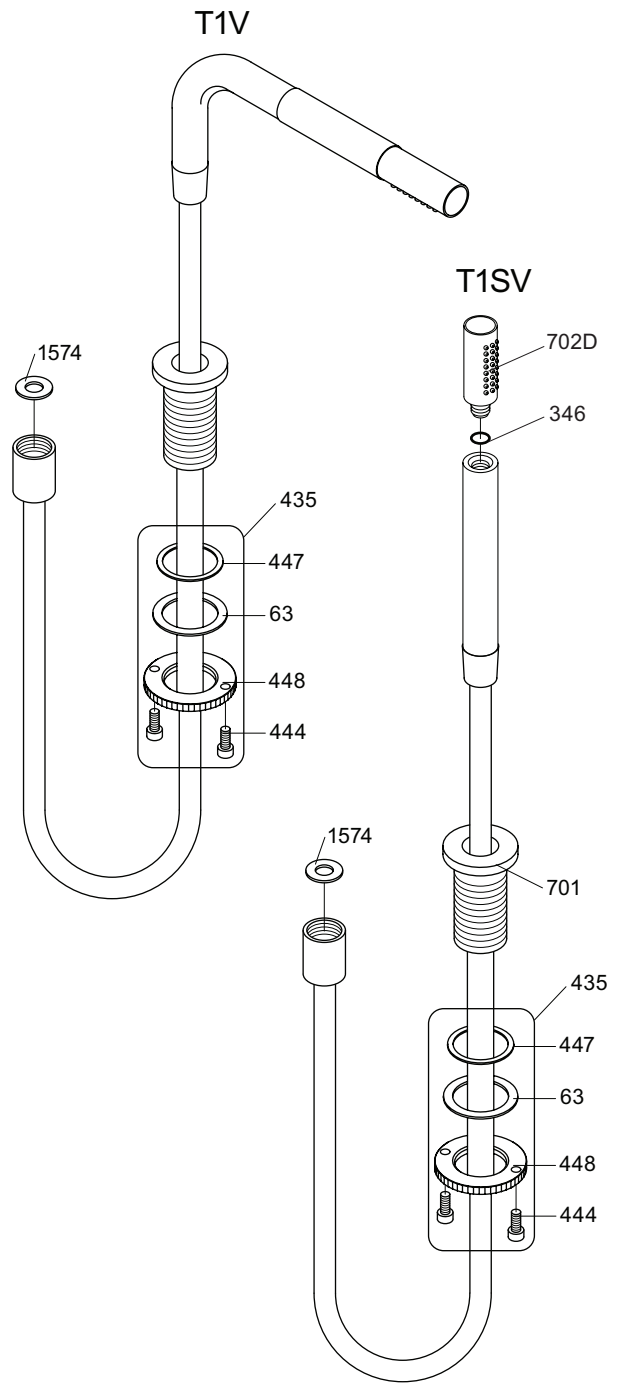

VOLA 500, 590, 500T1
 VOLA 2500
 VOLA SC1, SC3, SC5, SC7, SC9, SC10, SC12

Fitting instruction
 Montageanleitung
 Monteringsvejledning
 Monteringsvægledning
 Montage hanleiding
 Manuel de montage

04/00027
 04/00038

vola

Fitting instruction
 Montageanleitung
 Monteringsvejledning
 Monteringsvægledning
 Montage hanleiding
 Manuel de montage

3

4

5

- VR277K: VR22, VR269, VR277
 VR297: VR20, VR22, VR269, VR273, VR277, VR294, VR295, VR296
 VR434: VR445, VR446, VR502, 2xVR455
 VR435: VR63, VR447, VR448, 2xVR455
 NR.10: VR20, VR22, VR273, VR294, VR295

vola
 Lunavej 2
 DK-8700 Horsens
 Tlf : + 45 7023 5500
 sales@vola.com
 www.vola.com

VOLA 500T1
500T1S, SC9m SC9S

Date
 jan. 23

Rev.
3

Sheet
SB 27.67

500:

500: Ø10
500US: Ø3/8"

- VR277K: VR22, VR269, VR277
- VR297: VR20, VR22, VR269, VR273, VR277, VR294, VR295, VR296
- VR434: 2xVR444, VR445, 2xVR455, VR502
- NR.10: VR20, VR22, VR273, VR294, VR295

vola
 Lunavej 2
 DK-8700 Horsens
 Tlf : + 45 7023 5500
 sales@vola.com
 www.vola.com

VOLA 500/M/L

Date
Jan. 23

Rev.
4

Sheet
SB 4.1

VR435: VR63, 2xVR444, VR447, VR448

vola
Lunavej 2
DK-8700 Horsens
Tlf : + 45 7023 5500
Fax: + 45 7023 5511
sales@vola.com
www.vola.com