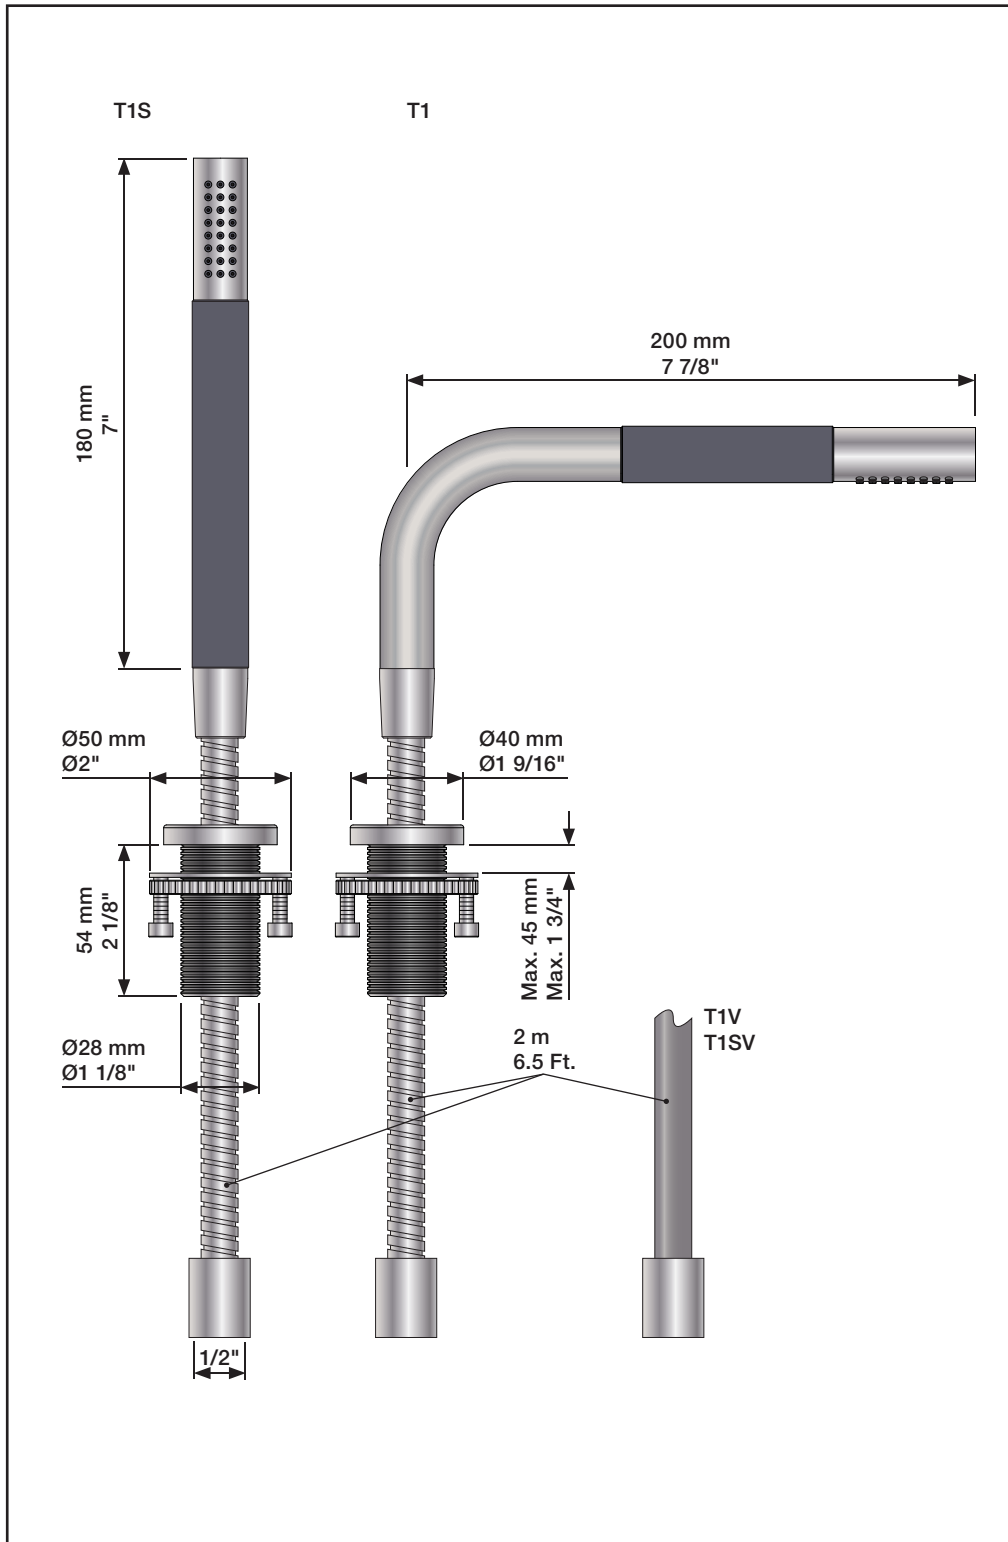

VOLA 500, 590, 500T1
 VOLA 2500
 VOLA SC1, SC3, SC5, SC7, SC9, SC10, SC12

Fitting instruction
 Montageanleitung
 Monteringsvejledning
 Monteringsvægledning
 Montage hanleiding
 Manuel de montage

04/00027
 04/00038

vola

Fitting instruction
 Montageanleitung
 Monteringsvejledning
 Monteringsvægledning
 Montage hanleiding
 Manuel de montage

3

4

5

- VR277K: VR22, VR269, VR277
 VR297: VR20, VR22, VR269, VR273, VR277, VR294, VR295, VR296
 VR434: VR445, VR446, VR502, 2xVR455
 VR435: VR63, VR447, VR448, 2xVR455
 NR.10: VR20, VR22, VR273, VR294, VR295

vola
 Lunavej 2
 DK-8700 Horsens
 Tlf : + 45 7023 5500
 sales@vola.com
 www.vola.com

VOLA 500T1
500T1S, SC9m SC9S

Date
 jan. 23

Rev.
3

Sheet
SB 27.67

500:

500: Ø10
500US: Ø3/8"

- VR277K: VR22, VR269, VR277
- VR297: VR20, VR22, VR269, VR273, VR277, VR294, VR295, VR296
- VR434: 2xVR444, VR445, 2xVR455, VR502
- NR.10: VR20, VR22, VR273, VR294, VR295