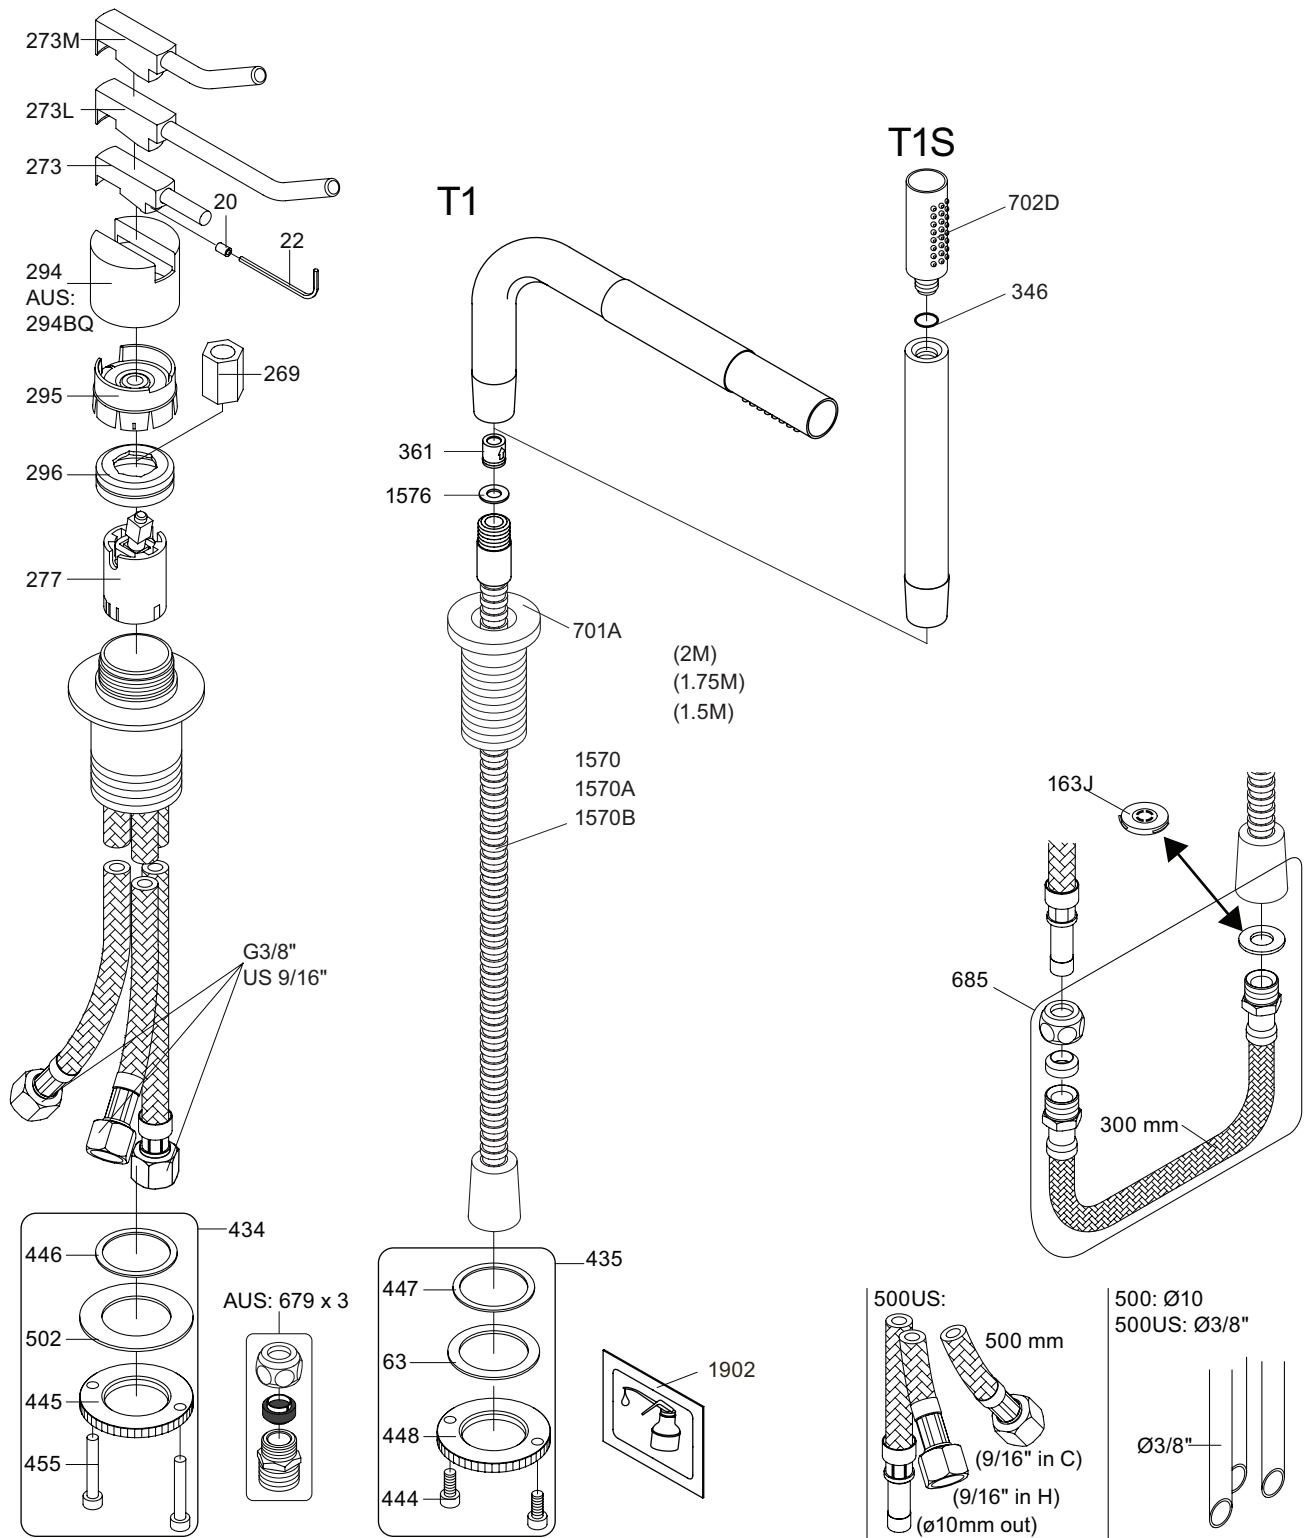

VOLA 500, 590, 500T1
 VOLA 2500
 VOLA SC1, SC3, SC5, SC7, SC9, SC10, SC12

Fitting instruction
 Montageanleitung
 Monteringsvejledning
 Monteringsvægledning
 Montage hanleiding
 Manuel de montage

04/00027
 04/00038

vola

Fitting instruction
 Montageanleitung
 Monteringsvejledning
 Monteringsvægledning
 Montage hanleiding
 Manuel de montage

3

4

5

- VR277K: VR22, VR269, VR277
 VR297: VR20, VR22, VR269, VR273, VR277, VR294, VR295, VR296
 VR434: VR445, VR446, VR502, 2xVR455
 VR435: VR63, VR447, VR448, 2xVR455
 NR.10: VR20, VR22, VR273, VR294, VR295

vola
 Lunavej 2
 DK-8700 Horsens
 Tlf : + 45 7023 5500
 sales@vola.com
 www.vola.com

VOLA 500T1
500T1S, SC9m SC9S

Date
 jan. 23

Rev.
3

Sheet
SB 27.67

500:

500: Ø10
500US: Ø3/8"

- VR277K: VR22, VR269, VR277
- VR297: VR20, VR22, VR269, VR273, VR277, VR294, VR295, VR296
- VR434: 2xVR444, VR445, 2xVR455, VR502
- NR.10: VR20, VR22, VR273, VR294, VR295

vola
 Lunavej 2
 DK-8700 Horsens
 Tlf : + 45 7023 5500
 sales@vola.com
 www.vola.com

VOLA 500/M/L

Date
Jan. 23

Rev.
4

Sheet
SB 4.1

VR435: VR63, 2xVR444, VR447, VR448

vola
Lunavej 2
DK-8700 Horsens
Tlf : + 45 7023 5500
Fax: + 45 7023 5511
sales@vola.com
www.vola.com