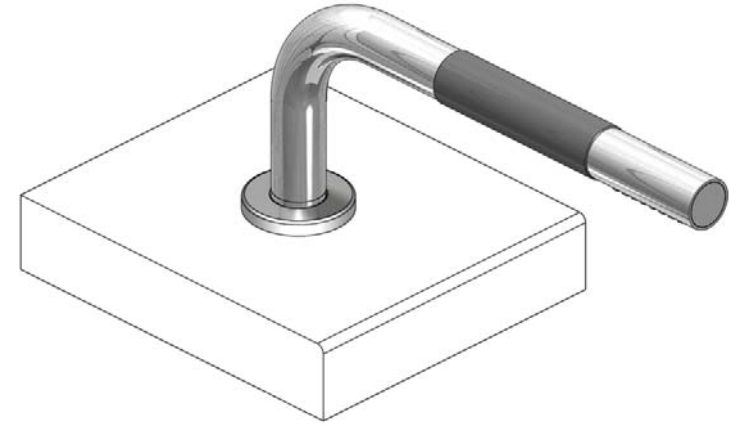

vola

Fitting instruction
 Montageanleitung
 Monteringsvejledning
 Monteringsvægledning
 Montage hanleiding
 Manuel de montage

3

4

5

- VR277K: VR22, VR269, VR277
 VR297: VR20, VR22, VR269, VR273, VR277, VR294, VR295, VR296
 VR434: VR445, VR446, VR502, 2xVR455
 VR435: VR63, VR447, VR448, 2xVR455
 NR.10: VR20, VR22, VR273, VR294, VR295

vola
 Lunavej 2
 DK-8700 Horsens
 Tlf : + 45 7023 5500
 sales@vola.com
 www.vola.com

VOLA 500T1
500T1S, SC9m SC9S

Date
 jan. 23

Rev.
3

Sheet
SB 27.67

500:

500: Ø10
500US: Ø3/8"

- VR277K: VR22, VR269, VR277
- VR297: VR20, VR22, VR269, VR273, VR277, VR294, VR295, VR296
- VR434: 2xVR444, VR445, 2xVR455, VR502
- NR.10: VR20, VR22, VR273, VR294, VR295