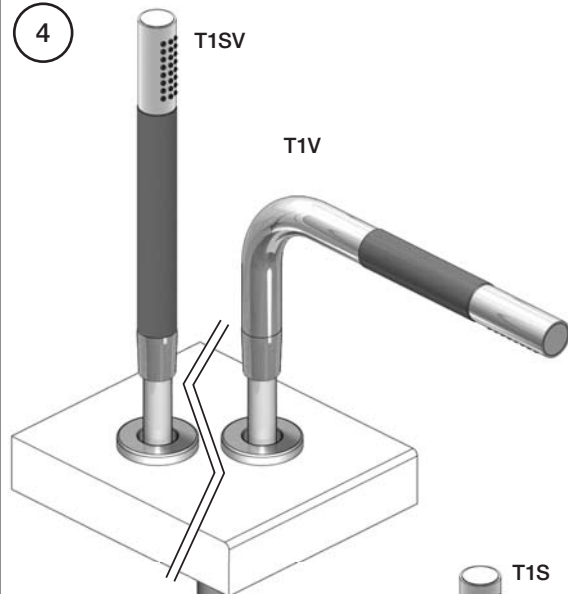

vola

Fitting instruction
 Montageanleitung
 Monteringsvejledning
 Monteringsvægledning
 Montage hanleiding
 Manuel de montage

3

4

5

- VR277K: VR22, VR269, VR277
 VR297: VR20, VR22, VR269, VR273, VR277, VR294, VR295, VR296
 VR434: VR445, VR446, VR502, 2xVR455
 VR435: VR63, VR447, VR448, 2xVR455
 NR.10: VR20, VR22, VR273, VR294, VR295

vola
 Lunavej 2
 DK-8700 Horsens
 Tlf : + 45 7023 5500
 sales@vola.com
 www.vola.com

VOLA 500T1
500T1S, SC9m SC9S

Date
 jan. 23

Rev.
3

Sheet
SB 27.67

500:

500: Ø10
500US: Ø3/8"

- VR277K: VR22, VR269, VR277
- VR297: VR20, VR22, VR269, VR273, VR277, VR294, VR295, VR296
- VR434: 2xVR444, VR445, 2xVR455, VR502
- NR.10: VR20, VR22, VR273, VR294, VR295