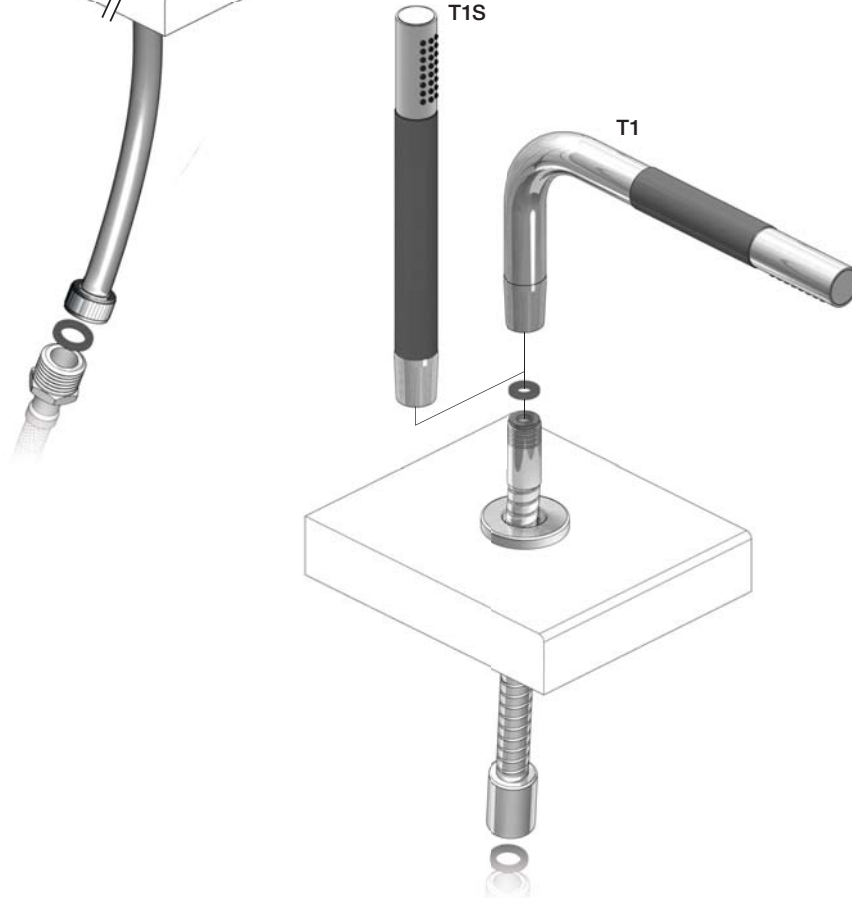

vola

Fitting instruction
 Montageanleitung
 Monteringsvejledning
 Monteringsvægledning
 Montage hanleiding
 Manuel de montage

3

4

5

- VR277K: VR22, VR269, VR277
 VR297: VR20, VR22, VR269, VR273, VR277, VR294, VR295, VR296
 VR434: VR445, VR446, VR502, 2xVR455
 VR435: VR63, VR447, VR448, 2xVR455
 NR.10: VR20, VR22, VR273, VR294, VR295

vola
 Lunavej 2
 DK-8700 Horsens
 Tlf : + 45 7023 5500
 sales@vola.com
 www.vola.com

VOLA 500T1
500T1S, SC9m SC9S

Date
 jan. 23

Rev.
3

Sheet
SB 27.67

500:

500: Ø10
500US: Ø3/8"

- VR277K: VR22, VR269, VR277
- VR297: VR20, VR22, VR269, VR273, VR277, VR294, VR295, VR296
- VR434: 2xVR444, VR445, 2xVR455, VR502
- NR.10: VR20, VR22, VR273, VR294, VR295