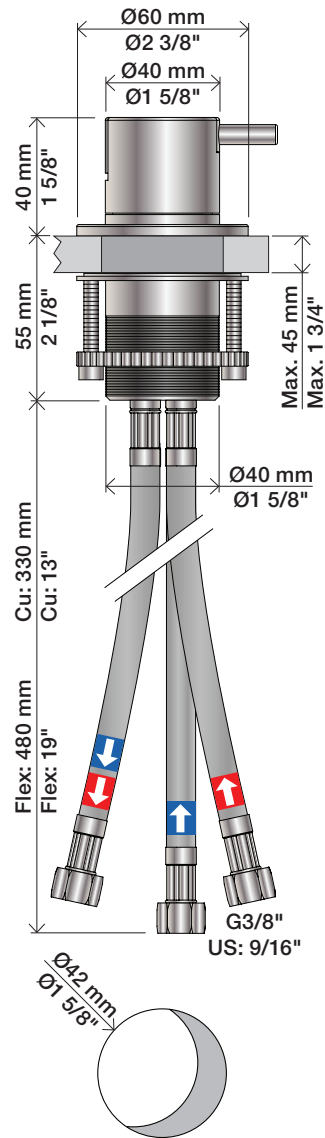

VOLA 500, 590, 500T1
 VOLA 2500
 VOLA SC1, SC3, SC5, SC7, SC9, SC10, SC12

Fitting instruction
 Montageanleitung
 Monteringsvejledning
 Monteringsvægledning
 Montage hanleiding
 Manuel de montage

04/00027
 04/00038

Data, 3 Bar /43.5 Psi:

	l/min.	Gal/min.
500:	14,5	3.8
590:	9,0	2.4
500-T1:	11,0	2.9
2500:	18,7	4.9
SC1:	18,7	4.9
SC5, 7:	18,0	4.8
SC9:	11,0	2.9

Max. 65°C, 150°F

500/2500:

www.vola.com
 500 - 2500_V0_40998137
 02-10-2023

vola

Fitting instruction
 Montageanleitung
 Monteringsvejledning
 Monteringsvægledning
 Montage hanleiding
 Manuel de montage

3

4

5

- VR277K: VR22, VR269, VR277
 VR297: VR20, VR22, VR269, VR273, VR277, VR294, VR295, VR296
 VR434: VR445, VR446, VR502, 2xVR455
 VR435: VR63, VR447, VR448, 2xVR455
 NR.10: VR20, VR22, VR273, VR294, VR295

vola
 Lunavej 2
 DK-8700 Horsens
 Tlf : + 45 7023 5500
 sales@vola.com
 www.vola.com

VOLA 500T1
500T1S, SC9m SC9S

Date
 jan. 23

Rev.
3

Sheet
SB 27.67

500:

500: Ø10
500US: Ø3/8"

- VR277K: VR22, VR269, VR277
- VR297: VR20, VR22, VR269, VR273, VR277, VR294, VR295, VR296
- VR434: 2xVR444, VR445, 2xVR455, VR502
- NR.10: VR20, VR22, VR273, VR294, VR295