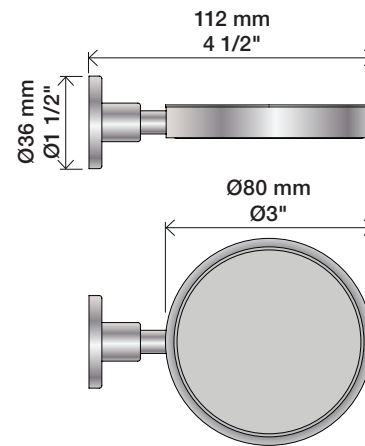

T4

T5

T6

T7

T11

T16

VOLA T3, T4, T5, T6, T7, T8, T9, T11, T14, T16, T27

www.vola.com

vola

5 1703182 372310

mnt_T3-T27_V3_40999247
01-04-2022

T14

T8

T9

T3

T27