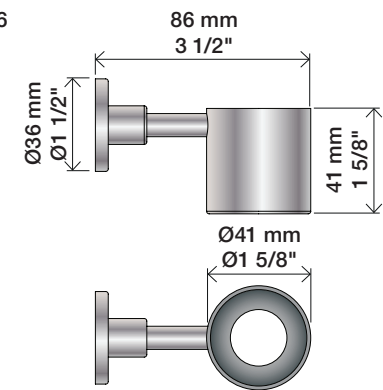

T4

T5

T6

T7

T11

T16

VOLA T3, T4, T5, T6, T7, T8, T9, T11, T14, T16, T27

www.vola.com

vola

5 1703182 372310

mnt_T3-T27_V3_40999247
01-04-2022

T14

T8

T9

T3

T27