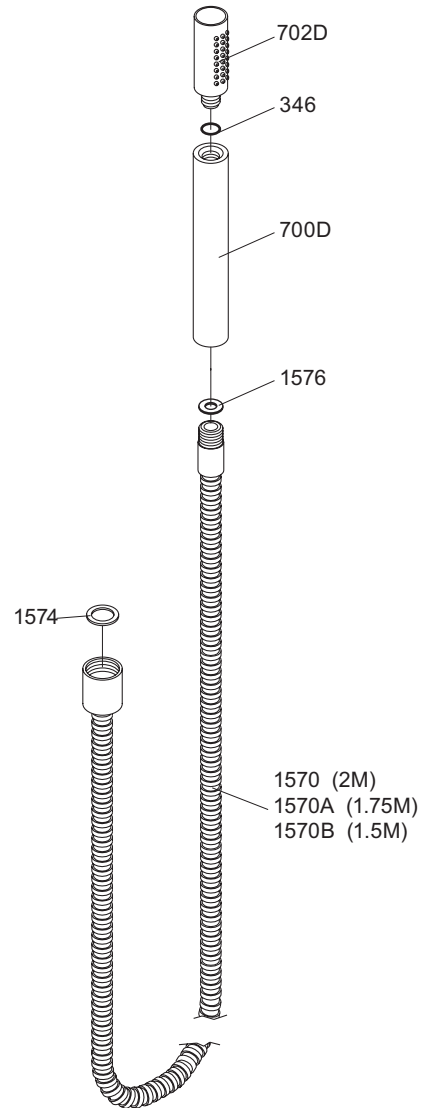

VOLA 1611, 1621, 1641T8

VOLA 1671, 1671-HT2

Fitting instruction
 Montageanleitung
 Monteringsvejledning
 Monteringsvægledning
 Montage hanleiding
 Manuel de montage

Data	Bar:	1	2	3	4	5
1611/1621	l/min	13.4	18.9	23.2	26.8	30.0
	Gal/min	3.5	5.0	6.1	7.1	7.9
1641	l/min	11.4	16.2	19.8	22.9	25.6
	Gal/min	3.0	4.3	5.3	6.1	6.8
1641 - T2	l/min	6.6	9.4	11.5	13.3	14.8
	Gal/min	1.74	2.5	3.0	3.5	3.9
1671 - T2	l/min	9.9	14.0	17.2	19.9	22.2
	Gal/min	2.6	3.7	4.5	5.3	5.9

Max. 65°C. 150°F

1611: A 1621: B

A 170 mm 6 3/4"
 B 220 mm 8 3/4"

1641T8:

Brass: 200 mm 8"
 Steel: 217 mm 8 1/2"

1671:

1671-HT2:

www.vola.com

VR040D/: VR22, VR44, VR45, VR246, VR249, VR623, VR624/A/C/D/E/F, 2xVR631, VR1902
 VR1640: VR23, VR44, VR45, VR47, VR246, VR249, VR623, VR624/A/C/D/E/F, 2xVR631, VR1902

vola
 Lunavej 2
 DK-8700 Horsens
 Tlf : + 45 7023 5500
 sales@vola.com
 www.vola.com

VOLA 1641T8

Date
Jan. 96

Rev.
2

Sheet
SB 50A

T2V:

T2:

vola

Lunavej 2
DK-8700 Horsens
Tlf : + 45 7023 5500
sales@vola.com
www.vola.com