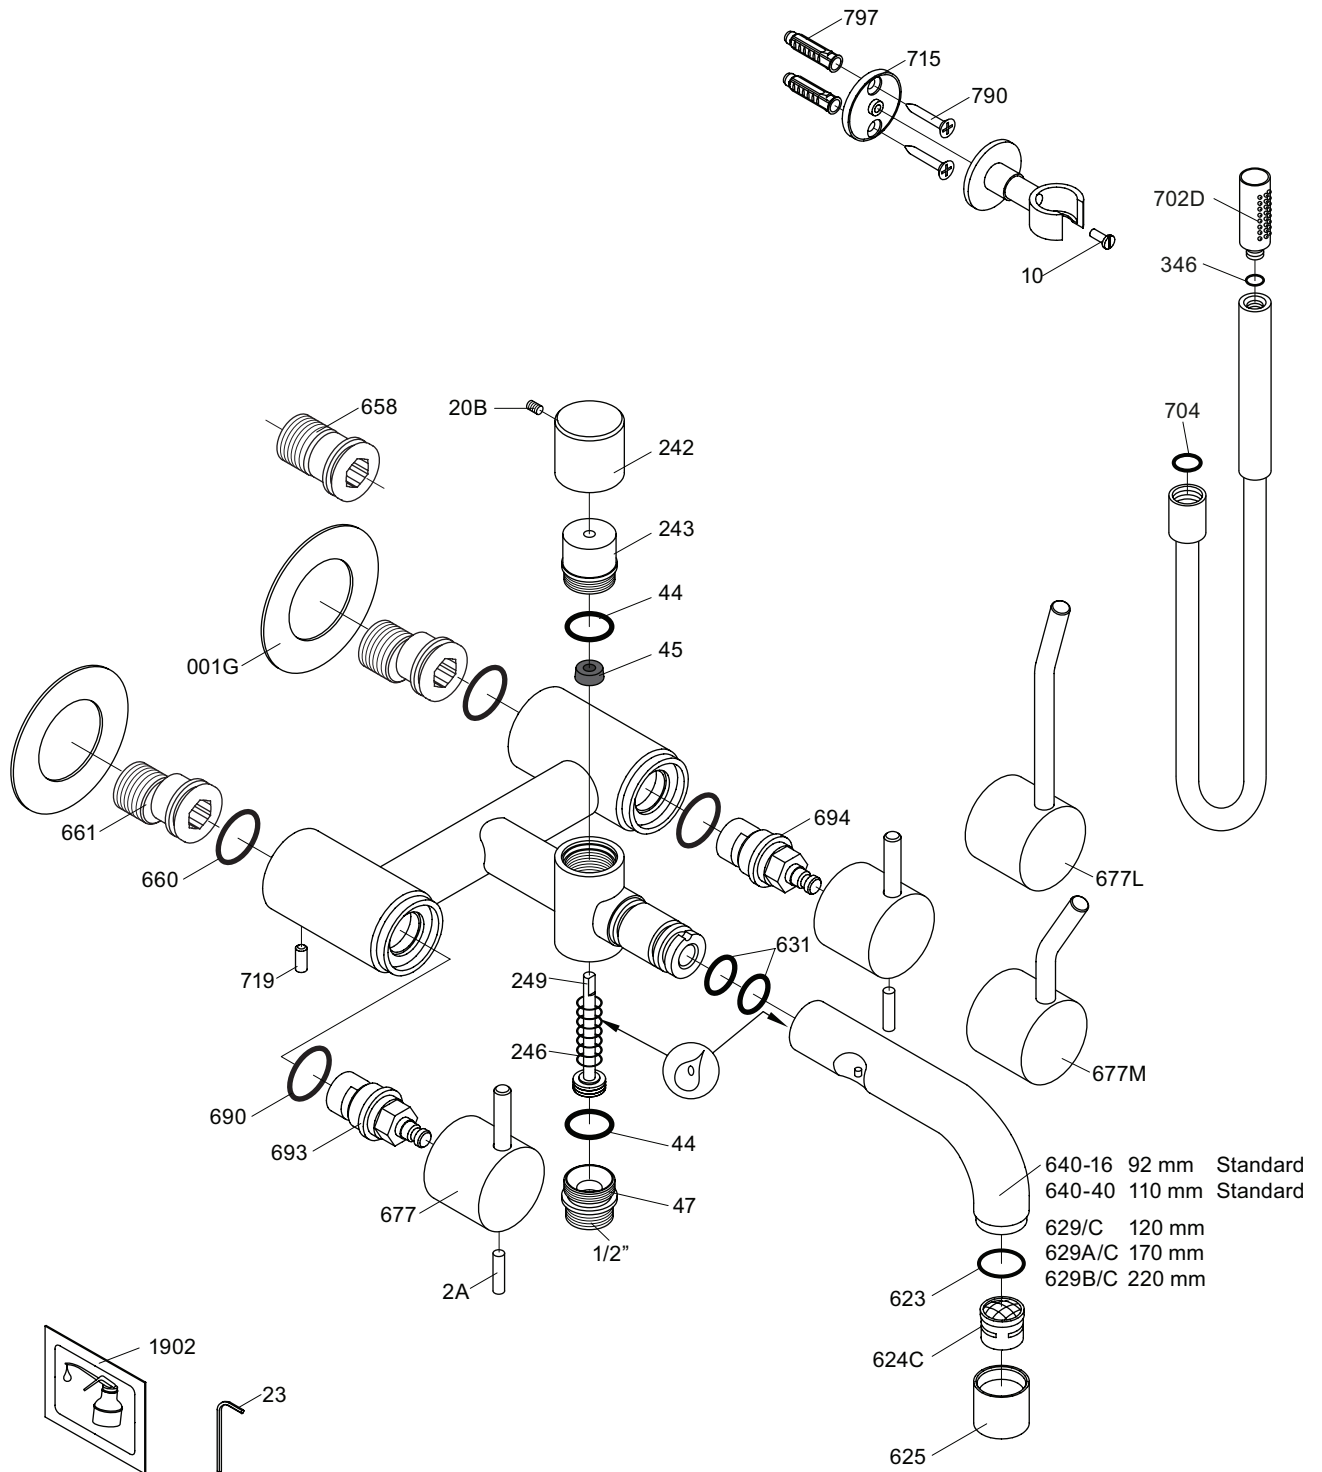

VOLA 1611, 1621, 1641T8

VOLA 1671, 1671-HT2

Fitting instruction
 Montageanleitung
 Monteringsvejledning
 Monteringsvægledning
 Montage hanleiding
 Manuel de montage

Data	Bar:	1	2	3	4	5
1611/1621	l/min	13.4	18.9	23.2	26.8	30.0
	Gal/min	3.5	5.0	6.1	7.1	7.9
1641	l/min	11.4	16.2	19.8	22.9	25.6
	Gal/min	3.0	4.3	5.3	6.1	6.8
1641 - T2	l/min	6.6	9.4	11.5	13.3	14.8
	Gal/min	1.74	2.5	3.0	3.5	3.9
1671 - T2	l/min	9.9	14.0	17.2	19.9	22.2
	Gal/min	2.6	3.7	4.5	5.3	5.9

Max. 65°C. 150°F

1611: A 1621: B

A 170 mm 6 3/4"
 B 220 mm 8 3/4"

1641T8:

Brass: 200 mm 8"
 Steel: 217 mm 8 1/2"

1671:

1671-HT2:

www.vola.com

T14

T8

T9

T3

T27

T4, T5, T6, T7, T11, T16, T27

T8, T9, T14

T3

VR040D/: VR22, VR44, VR45, VR246, VR249, VR623, VR624/A/C/D/E/F, 2xVR631, VR1902
 VR1640: VR23, VR44, VR45, VR47, VR246, VR249, VR623, VR624/A/C/D/E/F, 2xVR631, VR1902

vola
 Lunavej 2
 DK-8700 Horsens
 Tlf : + 45 7023 5500
 sales@vola.com
 www.vola.com