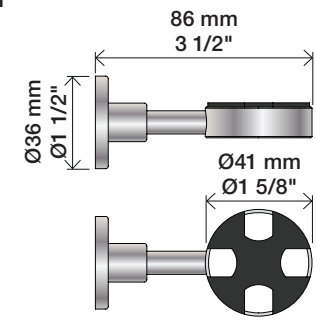

T4

T5

T6

T7

T11

T16

VOLA T3, T4, T5, T6, T7, T8, T9, T11, T14, T16, T27

www.vola.com

vola

5 1703182 372310

mnt_T3-T27_V3_40999247
01-04-2022

T14

T8

T9

T3

T27