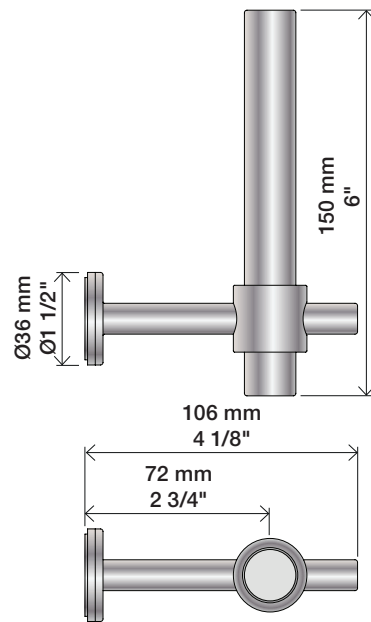

VOLA 1611, 1621, 1641T8

VOLA 1671, 1671-HT2

Fitting instruction
 Montageanleitung
 Monteringsvejledning
 Monteringsvægledning
 Montage hanleiding
 Manuel de montage

Data	Bar:	1	2	3	4	5
1611/1621	l/min	13.4	18.9	23.2	26.8	30.0
	Gal/min	3.5	5.0	6.1	7.1	7.9
1641	l/min	11.4	16.2	19.8	22.9	25.6
	Gal/min	3.0	4.3	5.3	6.1	6.8
1641 - T2	l/min	6.6	9.4	11.5	13.3	14.8
	Gal/min	1.74	2.5	3.0	3.5	3.9
1671 - T2	l/min	9.9	14.0	17.2	19.9	22.2
	Gal/min	2.6	3.7	4.5	5.3	5.9

Max. 65°C. 150°F

1611: A 1621: B

A 170 mm 6 3/4"
 B 220 mm 8 3/4"

1641T8:

Brass: 200 mm 8"
 Steel: 217 mm 8 1/2"

1671:

1671-HT2:

www.vola.com

T7

T11

T16

VOLA T3, T4, T5, T6, T7, T8, T9, T11, T14, T16, T27

www.vola.com

vola

5 1703182 372310

mnt_T3-T27_V3_40999247
01-04-2022

T14

T8

T9

T3

T27

T4, T5, T6, T7, T11, T16, T27

T8, T9, T14

T3