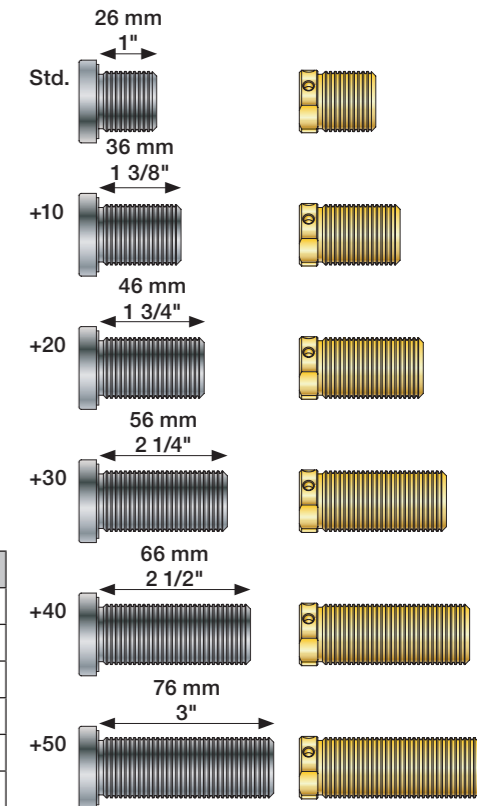

Verlengstukken
Modification

VR2019: 010, 020, 030, 040/B, 050K, 070/R/S/W, 080/K/D/DK
VR2020: 080W
VR2119: 010C, 020C, 040D
VR2219: 050, 050A, 060A
VR648: 060, 080ST

VR2019:
VR2020:
VR2119:
VR2219:

VR648:

VR2019, VR2119
VR2020, VR2219

VR648

VR2019, VR2020, VR2119, VR2219

Tiles:	3 - 15 mm	Std.
Fliesen:	15 - 25 mm	+10
Fliser:	25 - 35 mm	+20
Tegels:	35 - 45 mm	+30
Carreaux:	45 - 55 mm	+40
	55 - 65 mm	+50

VR648:

Tiles:	3 - 19 mm	Std.
Fliesen:	17 - 28 mm	+10
Fliser:	27 - 38 mm	+20
Tegels:	37 - 48 mm	+30
Carreaux:	47 - 58 mm	+40
	57 - 68 mm	+50

00

Installation example
Installationsbeispiel

Installationseksempel
Installationsexemplar