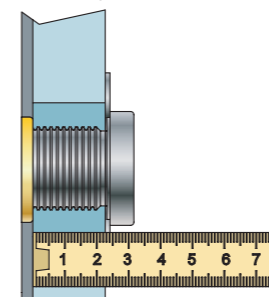

Verlengstukken
Modification

VR2019: 010, 020, 030, 040/B, 050K, 070/R/S/W, 080/K/D/DK
VR2020: 080W
VR2119: 010C, 020C, 040D
VR2219: 050, 050A, 060A
VR648: 060, 080ST

VR2019:
VR2020:
VR2119:
VR2219:

VR648:

VR2019, VR2119
VR2020, VR2219

VR648

VR2019, VR2020, VR2119, VR2219

Tiles:	3 - 15 mm	Std.
Fliesen:	15 - 25 mm	+10
Fliser:	25 - 35 mm	+20
Tegels:	35 - 45 mm	+30
Carreaux:	45 - 55 mm	+40
	55 - 65 mm	+50

VR648: