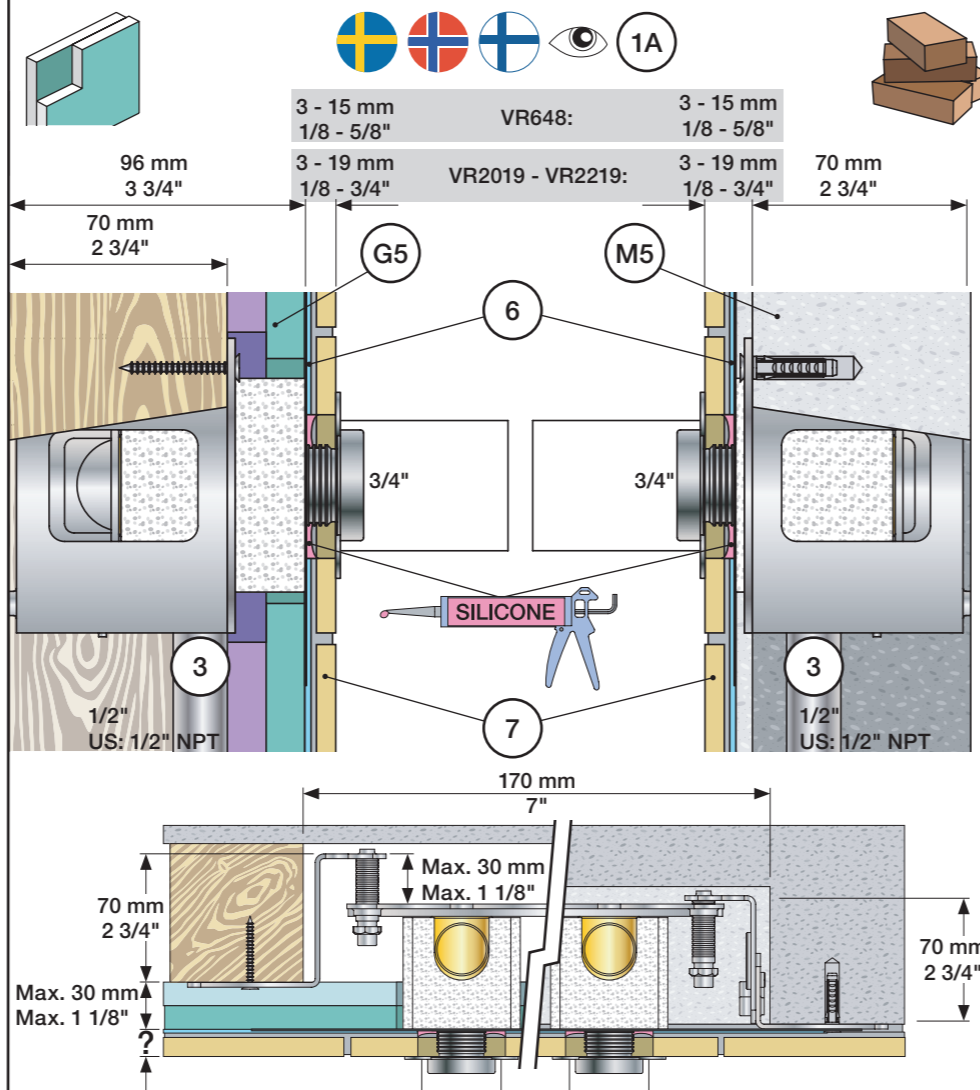

www.vola.com
200M_V00 40998991
02/2010- 06/2020

vola

Extension
Verlängerung

Forlængerdele
Förlängning

Verlengstukken
Modification

VR2019: 010, 020, 030, 040/B, 050K, 070/R/S/W, 080/K/D/DK
VR2020: 080W
VR2119: 010C, 020C, 040D
VR2219: 050, 050A, 060A
VR648: 060, 080ST

VR2019:
VR2020:
VR2119:
VR2219:

VR648:

VR2019, VR2119
VR2020, VR2219

VR648