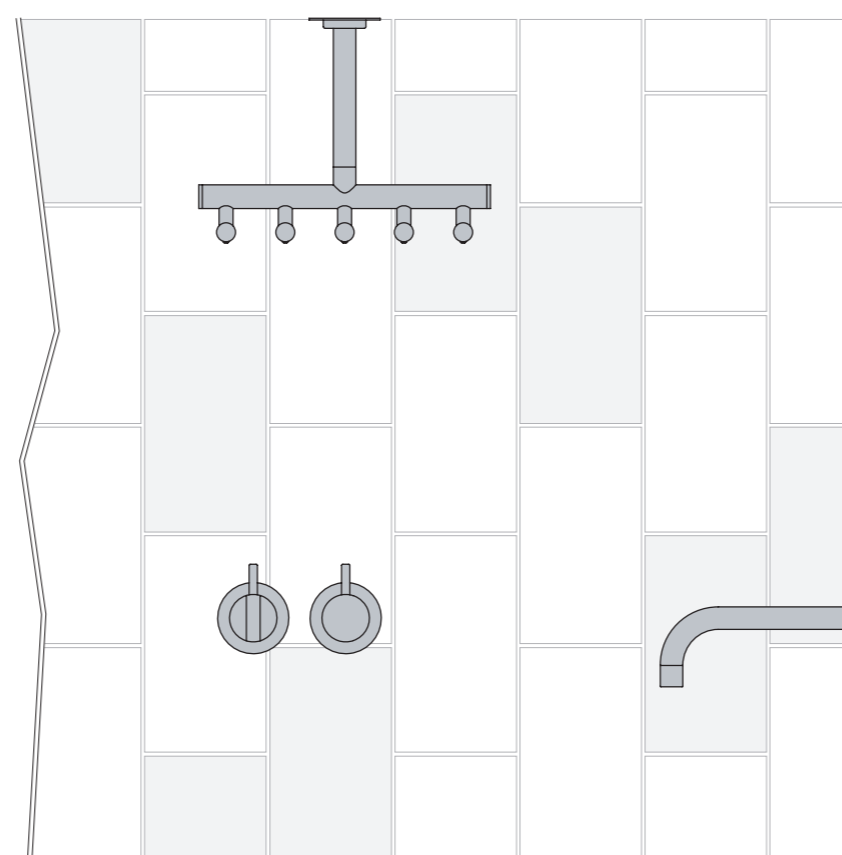

VR2019, VR2020, VR2119, VR2219

Tiles:	3 - 15 mm	Std.
Fliesen:	15 - 25 mm	+10
Fliser:	25 - 35 mm	+20
Tegels:	35 - 45 mm	+30
Carreaux:	45 - 55 mm	+40
	55 - 65 mm	+50

VR648:

Tiles:	3 - 19 mm	Std.
Fliesen:	17 - 28 mm	+10
Fliser:	27 - 38 mm	+20
Tegels:	37 - 48 mm	+30
Carreaux:	47 - 58 mm	+40
	57 - 68 mm	+50

00

Installation example
Installationsbeispiel

Installationseksempel
Installationsexemplar

Installatie voorbeeld
l'installation des exemple