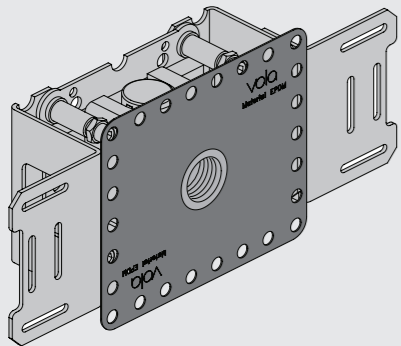

Fitting instruction
Montageanleitung
Monteringsvejledning

Monteringsvægledning
Montage hanledning
Manuel de montage

www.vola.com
200M_V00 40998991
02/2010- 06/2020

vola

Extension
Verlängerung

Forlængerdele
Förlängning

Verlengstukken
Modification

VR2019: 010, 020, 030, 040/B, 050K, 070/R/S/W, 080/K/D/DK
VR2020: 080W
VR2119: 010C, 020C, 040D
VR2219: 050, 050A, 060A
VR648: 060, 080ST

VR2019:
VR2020:
VR2119:
VR2219:

VR648: