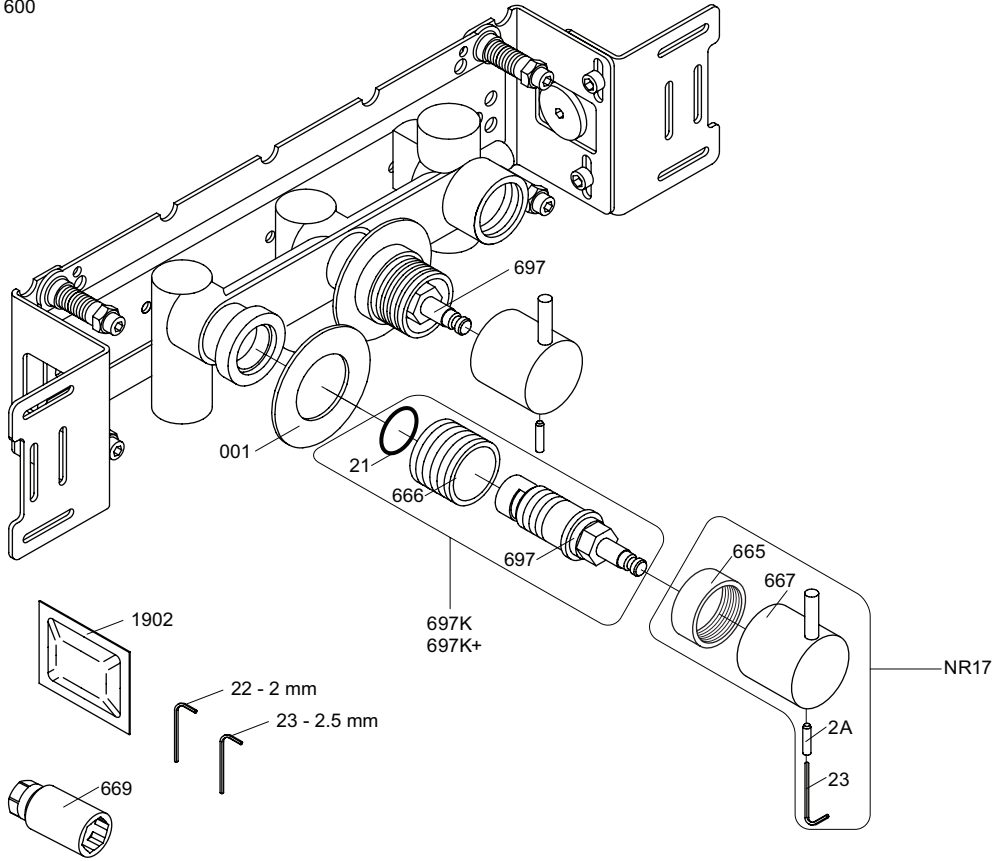

600

NR17: VR2A, VR23, VR665, VR667  
 VR697K: VR21, VR23, VR666, VR669, VR697  
 VR698K (1500): VR21, VR23, VR666, VR669, VR698

**vola**  
 Lunavej 2  
 DK-8700 Horsens  
 Tlf : + 45 7023 5500  
 sales@vola.com  
 www.vola.com

**VOLA 600**  
**700V, 900, 1500**

Date  
 Feb. 10

Rev.  
 1

Sheet  
**SB 5.3**