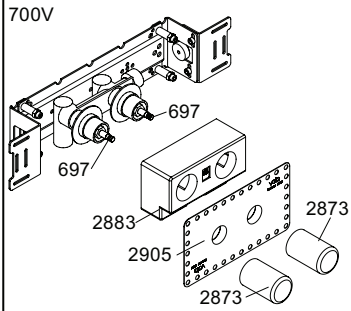

600

NR17: VR2A, VR23, VR665, VR667  
 VR697K: VR21, VR23, VR666, VR669, VR697  
 VR698K (1500): VR21, VR23, VR666, VR669, VR698

**vola**  
 Lunavej 2  
 DK-8700 Horsens  
 Tlf : + 45 7023 5500  
 sales@vola.com  
 www.vola.com

**VOLA 600**  
**700V, 900, 1500**

Date  
 Feb. 10

Rev.  
 1

Sheet  
**SB 5.3**