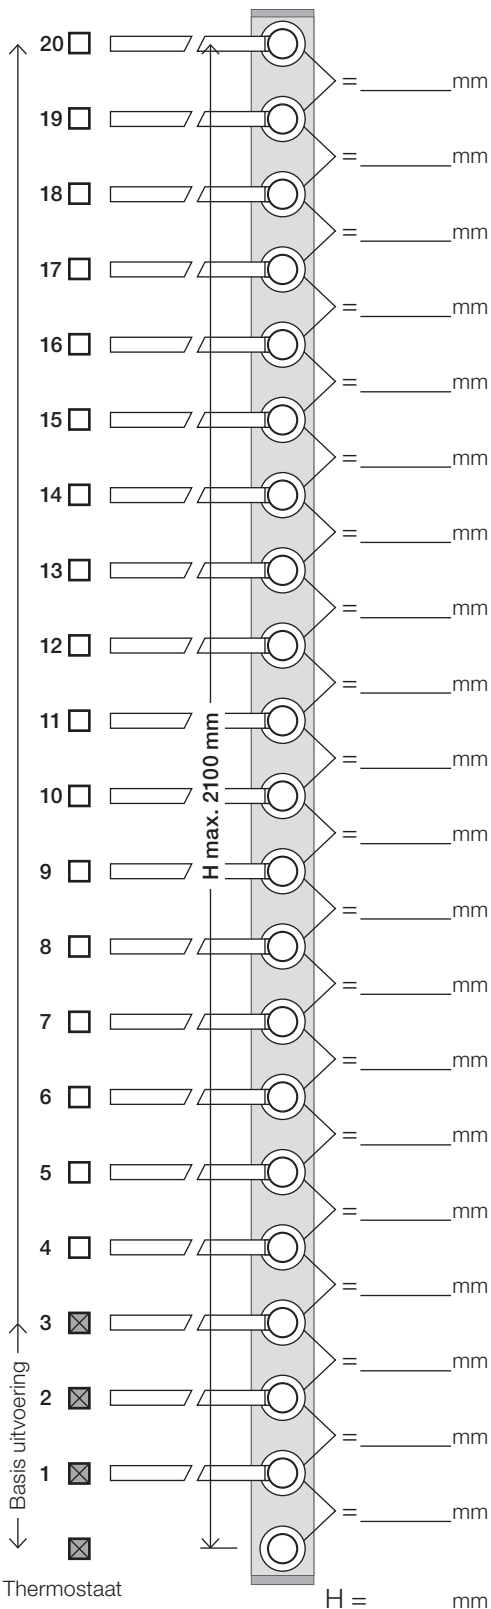

Basisuitvoering: Inbouwhuis, thermostaatknop
 +3 stangen. (Variabele hart op hart afstand)

Ordernummer: _____

Bedrijfsnaam: _____

Adres: _____

Postcode/Plaats: _____

Tel.: _____

E-mail: _____

Contactpersoon: _____

Opmerkingen: _____

Tegeldikte incl. tegellijm:

- 15 - 25 mm (std)
- 25 - 35 mm (+10)
- 35 - 45 mm (+20)
- 45 - 55 mm (+30)
- 55 - 65 mm (+40)
- 65 - 75 mm (+50)

Kleur:

- | | |
|---|--|
| <input type="checkbox"/> 02 Grijs | <input type="checkbox"/> 21 Karmijnrood |
| <input type="checkbox"/> 04 Blauw | <input type="checkbox"/> 25 Rose |
| <input type="checkbox"/> 05 Oranje | <input type="checkbox"/> 27 Mat zwart |
| <input type="checkbox"/> 06 Lichtgroen | <input type="checkbox"/> 28 Mat wit |
| <input type="checkbox"/> 08 Geel | <input type="checkbox"/> 40 Geborsteld roestvrij staal |
| <input type="checkbox"/> 09 Donkergrijs | <input type="checkbox"/> 60 Zwart |
| <input type="checkbox"/> 12 Bruin | <input type="checkbox"/> 61 Geborsteld zwart |
| <input type="checkbox"/> 14 Oranjerood | <input type="checkbox"/> 62 Diepzwart |
| <input type="checkbox"/> 15 Donkerblauw | <input type="checkbox"/> 63 Koper |
| <input type="checkbox"/> 16 Chroom | <input type="checkbox"/> 64 Geborsteld koper |
| <input type="checkbox"/> 17 Hoogglans zwart | <input type="checkbox"/> 65 Goud |
| <input type="checkbox"/> 18 Wit | <input type="checkbox"/> 68 Nikkel |
| <input type="checkbox"/> 19 Messing | <input type="checkbox"/> 70 Geborsteld goud |
| <input type="checkbox"/> 20 Geborsteld chroom | |

Exclusieve kleuren

Aansluitkabel:

- 3 m. kabel (Standaard)
- 10 m. kabel

Handtekening/Datum: _____

Planning VOLA T39EL (230V)

Handdoekwarmer – elektrisch.
 Temperatuurstelling tussen 20° en 50° Celsius.
 Thermisch beveiligd op vol vermogen (50° Celsius).
 Verbruik: 10W per stang.
 Voorzien van 3 meter kabel H05VV-F (tbv inbouwdeel).