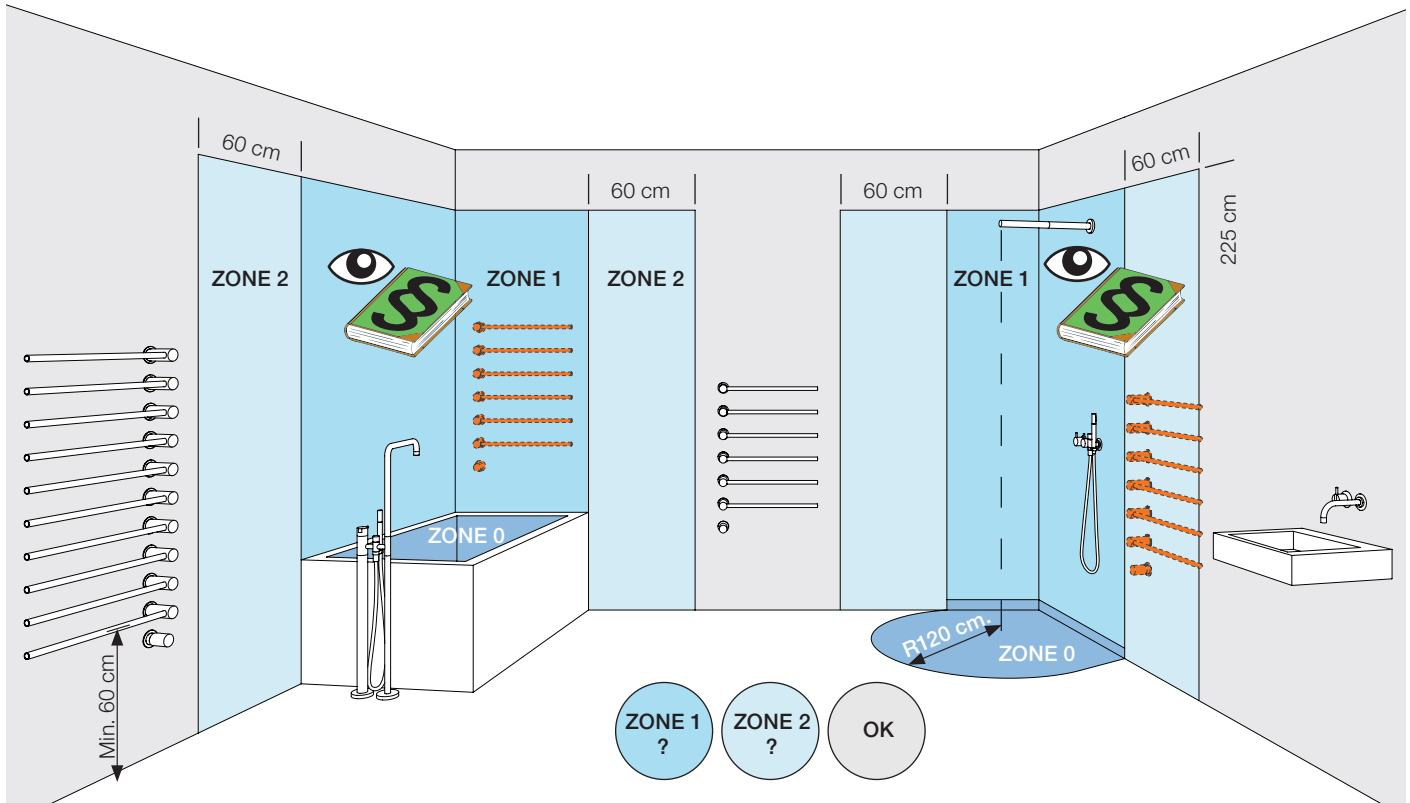

Planning VOLA T39EL (230V)

Handdoekwarmer – elektrisch.
Temperatuurstelling tussen 20° en 50° Celsius.
Thermisch beveiligd op vol vermogen (50° Celsius).
Verbruik: 10W per stang.
Voorzien van 3 meter kabel H05VV-F (tbv inbouwdeel).

VOLA BVBA
Tour & Taxis
Havelaan 86C
1000 - Bruxelles
Tel. +32 2 465 96 00
sales@vola.be
www.vola.be

Gelieve de lokale richtlijnen te volgen voor installatie, aangezien de installatiezone kan verschillen van deze tekening.

0	1	2	3	4	⌚
OFF	20°C 68°F	30°C 86°F	40°C 104°F	50°C 122°F	50°C 122°F