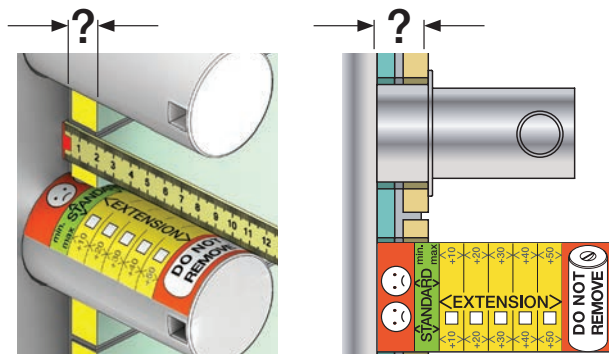

Tegeldikte incl. tegellijm:

- ☐ 15 - 25 mm (std)
- ☐ 25 - 35 mm (+10)
- ☐ 35 - 45 mm (+20)
- ☐ 45 - 55 mm (+30)
- ☐ 55 - 65 mm (+40)
- ☐ 65 - 75 mm (+50)

Kleur:

☐ 02 Grijs	☐ 21 Karmijnrood
☐ 04 Blauw	☐ 25 Rose
☐ 05 Oranje	☐ 27 Mat zwart
☐ 06 Lichtgroen	☐ 28 Mat wit
☐ 08 Geel	☐ 40 Geborsteld roestvrij staal
☐ 09 Donkergrijs	☐ 60 Zwart
☐ 12 Bruin	☐ 61 Geborsteld zwart
☐ 14 Oranjerood	☐ 62 Diepzwart
☐ 15 Donkerblauw	☐ 63 Koper
☐ 16 Chroom	☐ 64 Geborsteld koper
☐ 17 Hoogglans zwart	☐ 65 Goud
☐ 18 Wit	☐ 68 Nikkel
☐ 19 Messing	☐ 70 Geborsteld goud
☐ 20 Geborsteld chroom	

Exclusieve kleuren

Aansluitkabel:

- ☐ 3 m. kabel (Standaard)
- ☐ 10 m. kabel

Handtekening/Datum: _____